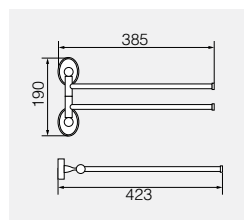

BONJOUR

Аксессуары
для ванной комнаты