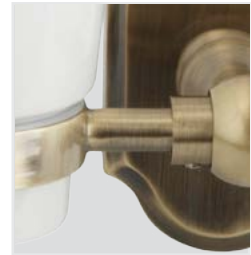

VR.STD-7750.BR

Латунь/бронза
Керамика

Мыльница настенная