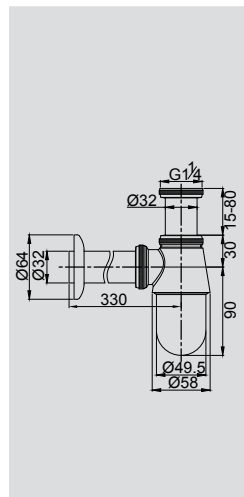

VR.SBR-8112.CR

Латунь/хром

Сифон для раковины Н140-200см, бутылочный