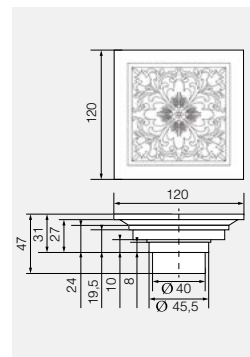

VR.CAN-2019.BR

Трап душевой с механическим обратным клапаном

Латунь/бронза

VR.CAN-2059.BR

Трап душевой с механическим обратным клапаном

Латунь/бронза

VR.CAN-2005.BR

Трап душевой с механическим обратным клапаном

Латунь/бронза