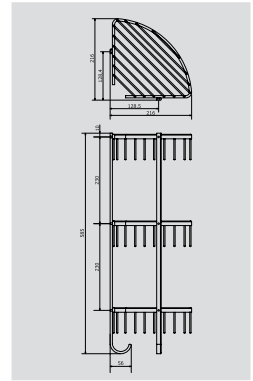

21x21 h58.5 см

Решетка тройная угловая

Душевые  
гарнитуры