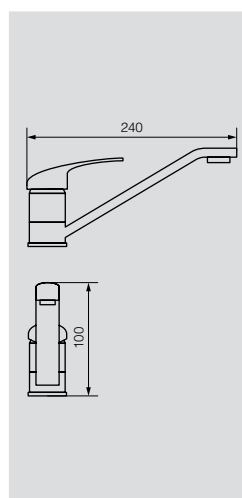

Латунь/хром

Смеситель для душа

Латунь/хром

Смеситель для ванны

Латунь/хром

Смеситель для кухни
с поворотным изливом