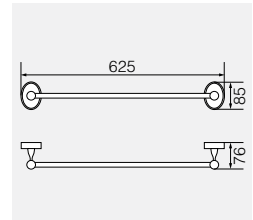

**VR.BNR-7820.BR**

Латунь/бронза

Полотенцедержатель 35см

**VR.BNR-7821.BR**

Латунь/бронза

Полотенцедержатель 60см

**VR.BNR-7822.BR**

Латунь/бронза