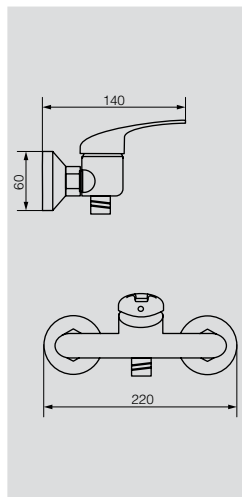

# TRIUMPH

Смесители

**VR.TRM-2710.CR**

Латунь/хром

Смеситель для раковины

**VR.TRM-2730.CR**

Латунь/хром

Смеситель для душа