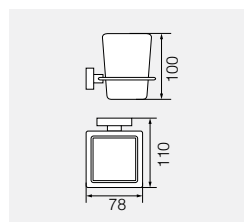

RAMBA

Аксессуары
для ванной комнаты