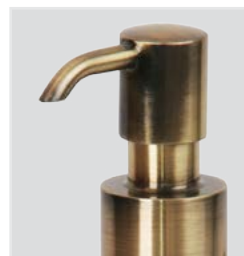

# OSCAR

Аксессуары  
для ванной комнаты

OSC-5240.BR

Стакан настенный

Латунь/бронза  
Стекло

OSC-5270.BR

Дозатор жидкого мыла настенный

Латунь/бронза  
Стекло