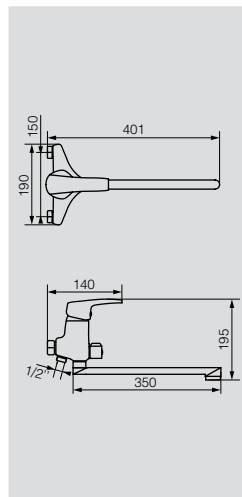

VR.ENL-5380.CR

Латунь/хром

Смеситель для кухни с поворотным изливом