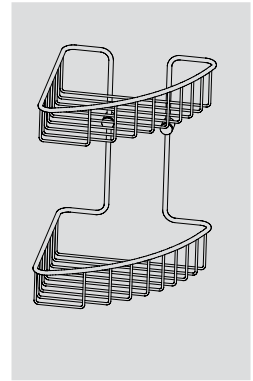

# BASKET

Решетки  
для ванной комнаты

**VR.GFT-9090.BR**

Латунь/Бронза

L25 см

Полка-решетка подвесная  
для внешнего душевого смесителя

**VR.GFT-9034.BR**

Латунь/Бронза