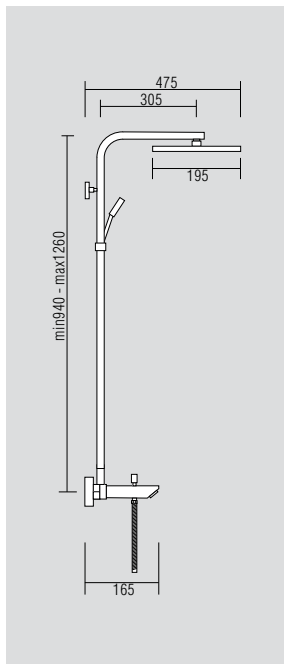

VR.QRT-9935.CR

Душевой гарнитур с изливом

Материал: Латунь
Цвет: Хром
Вес: 6,38 кг