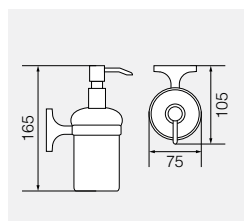

OSCAR

Аксессуары
для ванной комнаты

OSC-5211.BR

Латунь/бронза
Стекло

Полка с ограничителем 60см

OSC-5240.CR

Латунь/хром
Стекло

Стакан настенный

OSC-5270.CR

Латунь/хром
Стекло

Дозатор жидкого мыла настенный