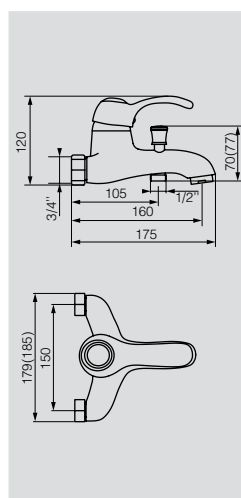

VR.GRA-3530.CR

Латунь/хром

Смеситель для душа

VR.GRA-3531.CR

Латунь/хром

Смеситель для душа в комплекте с ручным душем и шлангом

VR.GRA-3501.CR

Латунь/хром

Смеситель для ванны