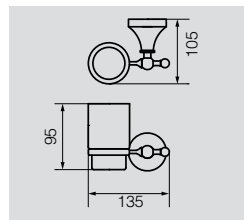

VR.GIL-6412.BR

Латунь/бронза
Матовое стекло

Полка двойная с галереей L35 см