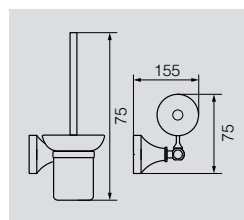

GIALETTA

Аксессуары
для ванной комнаты