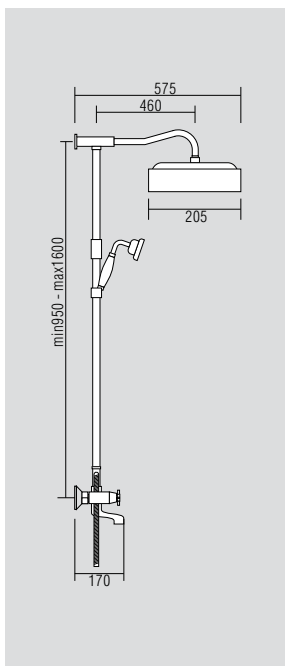

VR.AGA-9945.CR
Душевой гарнитур с
изливом

Материал: Латунь
Цвет: Хром
Вес: 5,8 кг