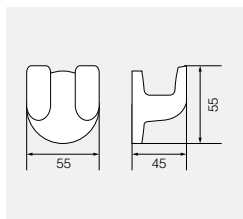

OSCAR

Аксессуары
для ванной комнаты

OSC-5280.BR

Бумагодержатель

Латунь/бронза

OSC-5231.BR

Крючок

Латунь/бронза

OSC-5232.BR

Крючок двойной

Латунь/бронза