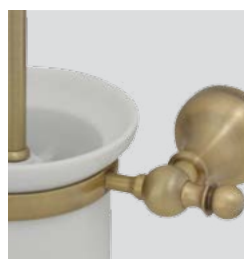

GIALETTA

Аксессуары
для ванной комнаты