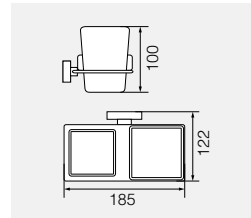

VR.RMB-4950.CR

Латунь/хром
Стекло матовое

Мыльница настенная