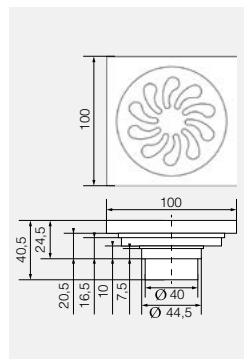

CANYON

Трапы душевые