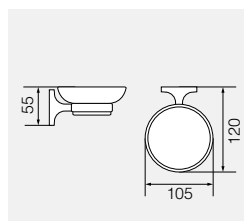

OSCAR

Аксессуары
для ванной комнаты

OSC-5240.BR

Стакан настенный

Латунь/бронза
Стекло

OSC-5270.BR

Дозатор жидкого мыла настенный

Латунь/бронза
Стекло

OSC-5250.BR

Мыльница настенная

Латунь/бронза
Стекло