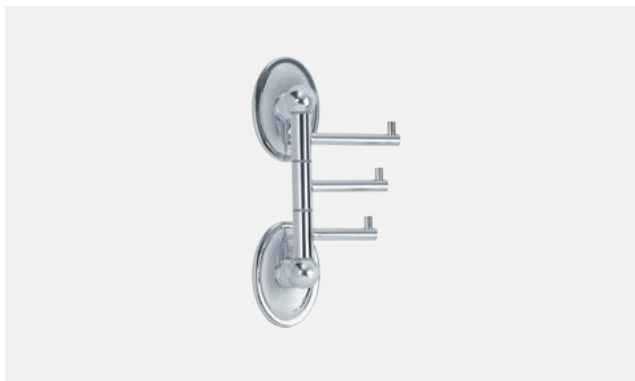

VR.BNR-7835.CR

Латунь/хром

Крючок тройной поворотный