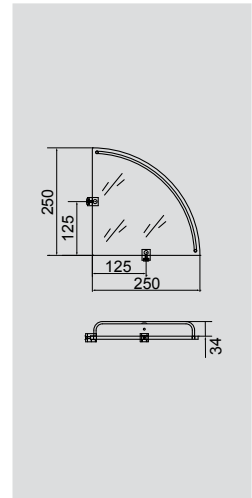

VR.GFT-9032.CR

Стекло матовое
Латунь/хром

Полка угловая двойная 25x25xH30