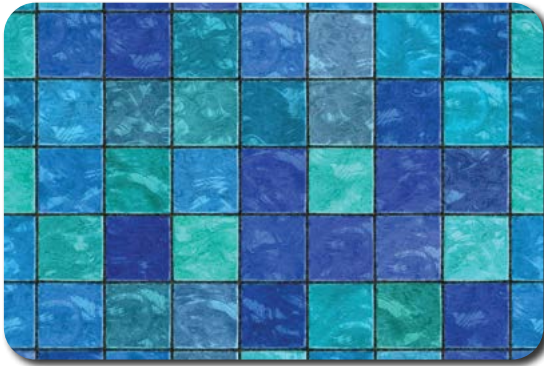

CARPETS

Коврики для ванной комнаты

VR.CPT-7200.10

Набор ковриков для ванной и туалета