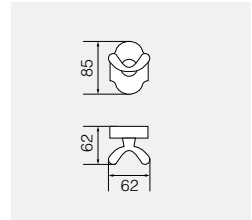

VR.STD-7733.BR

Латунь/бронза

Крючок двойной большой