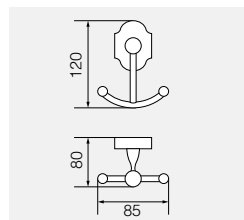

STANFORD

Аксессуары
для ванной комнаты