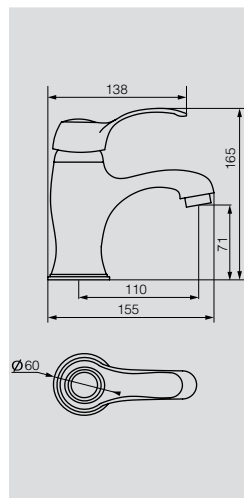

VR.GRA-3520.BR

Латунь/бронза

Смеситель для биде