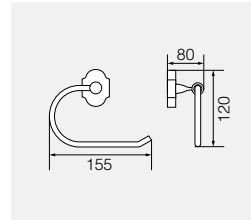

VR.STD-7732.CR

Латунь/хром

Крючок двойной