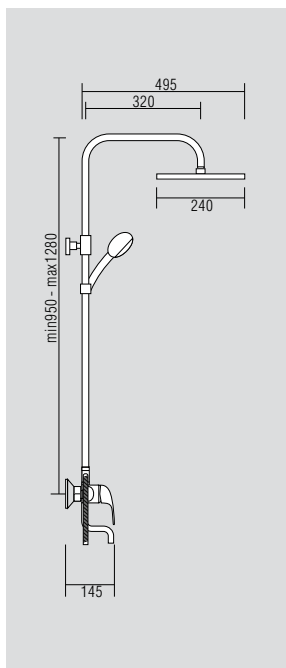

# TRIUMPH

Душевые гарнитуры

**VR.TRM-9910.CR**

Душевой гарнитур

Материал: Латунь  
Цвет: Бронза  
Вес: 5 кг

**VR.TRM-9915.CR**  
Душевой гарнитур с изливом

Материал: Латунь  
Цвет: Хром  
Вес: 5 кг

AGATHA