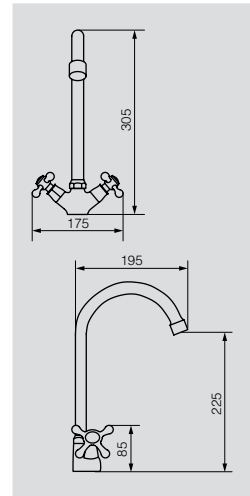

VR.AGT-3710.CR

Латунь/хром

Смеситель для раковины