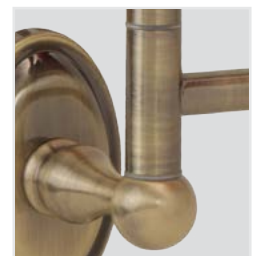

VR.BNR-7821.BR

Латунь/бронза

Полотенцедержатель 60см

VR.BNR-7822.BR

Латунь/бронза

Полотенцедержатель двойной 60см

VR.BNR-7824.BR

Латунь/бронза

Полотенцедержатель двойной
поворотный 33см