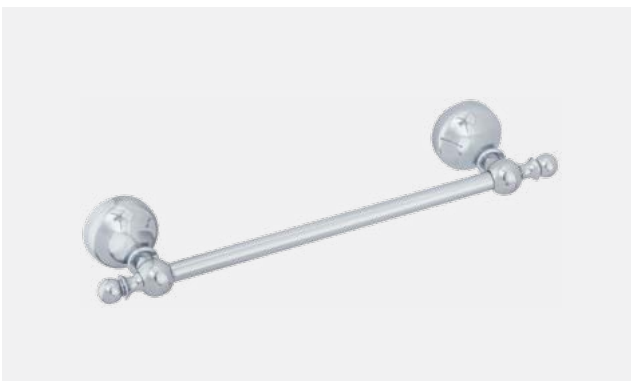

VR.GIL-6439.CR

Латунь/хром

Планка с 6-ю крючками, L47,5 см