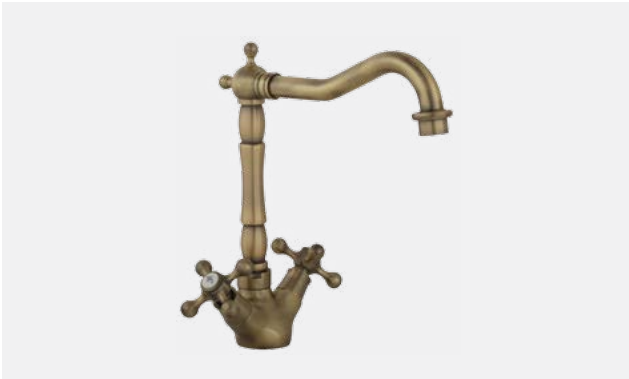

VR.AGT-3721.BR

Латунь/бронза

Смеситель для раковины