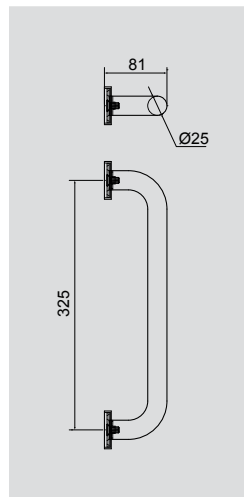

Поручень для ванны L35см, прямой

**VR.GFT-9026.BR**

Латунь/бронза

Поручень для ванны L43см, изогнутый

**VR.GFT-9028.CR**

Латунь/хром

Поручень для ванны L25см, прямой

**VR.GFT-9027.CR**