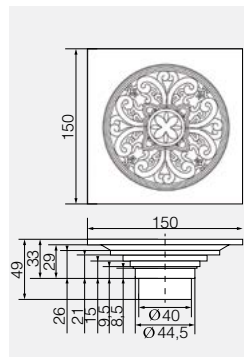

# CANYON

Трапы душевые

**VR.CAN-2005.CR**

Латунь/хром

Трап душевой с механическим обратным клапаном

**VR.CAN-2022.CR**

Латунь/хром

Трап душевой с механическим обратным клапаном