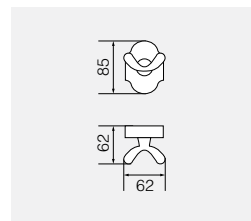

VR.STD-7781.CR

Латунь/хром

Бумагодержатель закрытый

VR.STD-7727.CR

Латунь/хром

Бумагодержатель

VR.STD-7732.CR

Латунь/хром

Крючок двойной