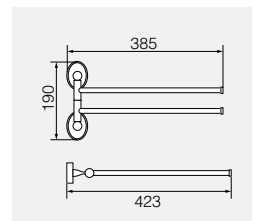

VR.BNR-7821.BR

Латунь/бронза

Полотенцедержатель 60см

VR.BNR-7822.BR

Латунь/бронза

Полотенцедержатель двойной 60см

VR.BNR-7824.BR

Латунь/бронза

Полотенцедержатель двойной
поворотный 33см