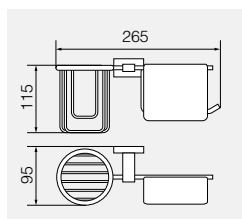

VR.RMB-4923.CR

Латунь/хром

Кольцо