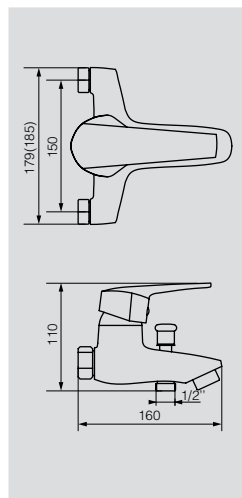

VR.ENL-5305.CR

Латунь/хром

Смеситель для ванны с поворотным изливом