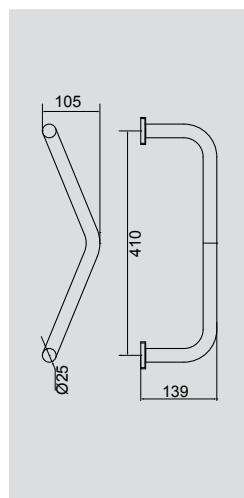

Поручень для ванны L35см, прямой

**VR.GFT-9026.BR**

Латунь/бронза

Поручень для ванны L43см, изогнутый

**VR.GFT-9028.CR**

Латунь/хром

Поручень для ванны L25см, прямой

**VR.GFT-9027.CR**