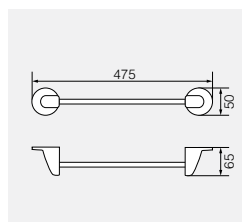

**OSC-5232.BR**

Крючок двойной

Латунь/бронза

**OSC-5220.BR**

Латунь/бронза

Полотенцедержатель 40см

**OSC-5221.BR**

Латунь/бронза