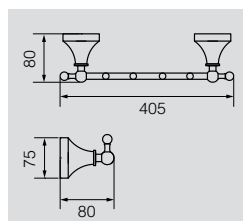

VR.GIL-6435.BR

Латунь/бронза

Крючок тройной поворотный