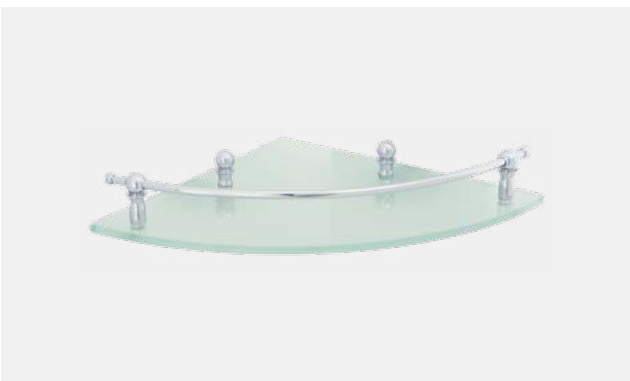

VR.GIL-6417.CR

Латунь/ хром
Матовое стекло

Полка угловая с галереей