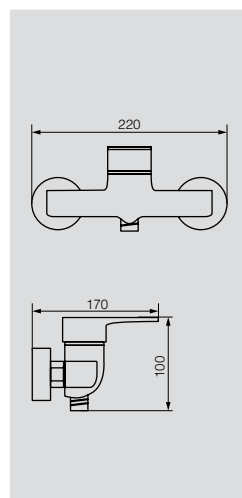

VR.GTT-7031.CR

Латунь/хром

Смеситель для душа в комплекте с ручным душем и шлангом