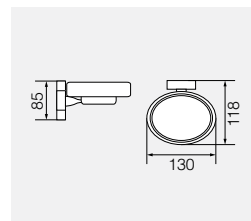

VR.STD-7742.CR

Латунь/хром
Керамика

Стакан двойной настенный

VR.STD-7743.CR

Латунь/хром
Керамика

Стакан с мыльницей настенный

VR.STD-7750.CR

Латунь/хром
Керамика

Мыльница настенная