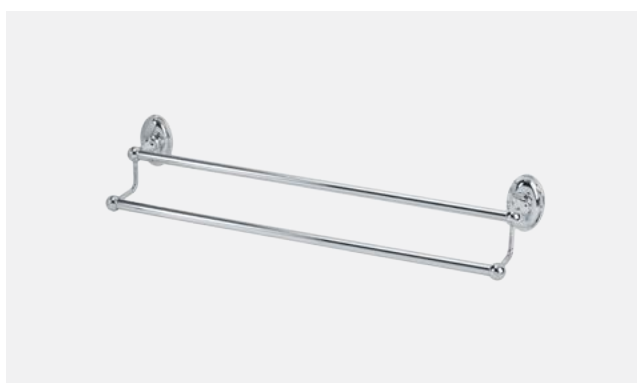

VR.BNR-7822.CR

Латунь/хром

Полотенцедержатель двойной 60см