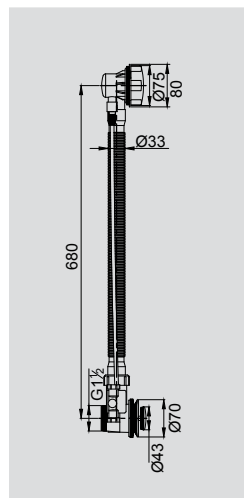

VR.SBR-8335.BR

Медь/бронза

Труба гибкая