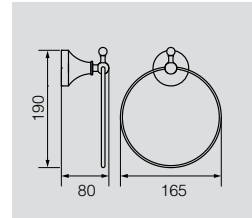

VR.GIL-6481.BR

Бумагодержатель закрытый

Латунь/хром