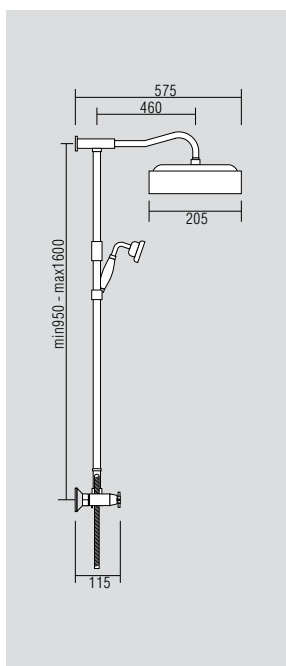

# AGATHA

Душевые гарнитуры

**VR.AGA-9940.BR**

Душевой  
гарнитур

Материал: Латунь  
Цвет: Бронза  
Вес: 5,5 кг

**VR.AGA-9940.CR**

Душевой  
гарнитур

Материал: Латунь  
Цвет: Хром  
Вес: 5,5 кг