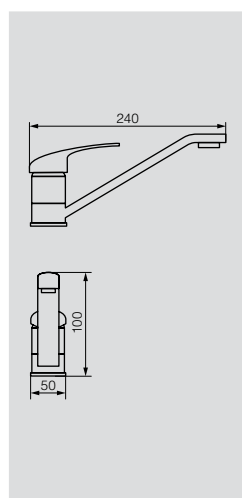

Латунь/хром

Смеситель для ванны

Латунь/хром

Смеситель для ванны с поворотным изливом

Латунь/хром

Смеситель для кухни с поворотным изливом