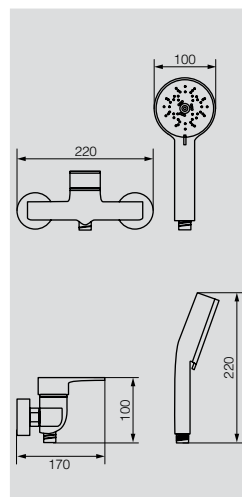

VR.GTT-7001.CR

Латунь/хром

Смеситель для ванны