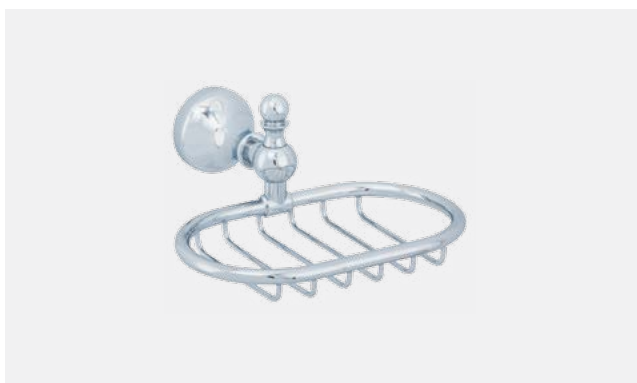

GIALETTA

Аксессуары
для ванной комнаты