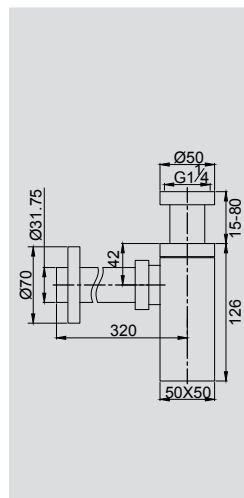

Сифон для биде, Н95-160см

**VR.SBR-8116.CR**

Латунь/хром

Сифон для раковины Н133-211см, квадратный

**VR.SBR-8117.CR**

Латунь/хром

Сифон для раковины Н150-180м, S-образный

Коврики для  
ванной комнаты