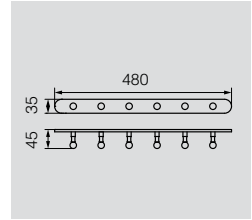

**VR.GIL-6438.BR**

Латунь/бронза

Планка с 5-ю крючками, L40 см

**VR.GIL-6439.BR**

Латунь/бронза

Планка с 6-ю крючками, L47,5 см

**VR.GIL-6427.BR**

Латунь/бронза