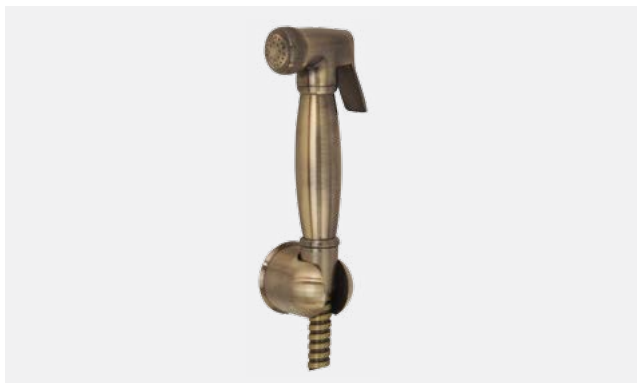

# KIT

Гигиенические наборы

VR.KIT-2222.BR

Латунь/бронза  
Шланг 120 см

Набор гигиенический

VR.KIT-2223.BR

Латунь/бронза  
Шланг 120 см

Набор гигиенический

VR.KIT-2228.BR

Латунь/бронза  
Шланг 120 см

Набор гигиенический

**VR.KIT-2222.CR**

Латунь/хром  
Шланг 120 см

Набор гигиенический

**VR.KIT-2223.CR**

Латунь/хром  
Шланг 120 см