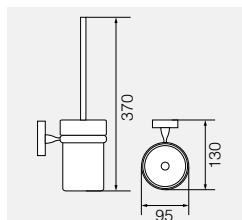

VR.BNR-7823.BR

Латунь/бронза

Кольцо