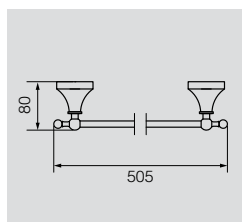

GIALETTA

Аксессуары
для ванной комнаты