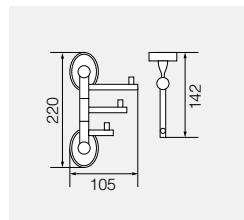

VR.BNR-7834.CR

Латунь/хром

Планка с 4-мя крючками