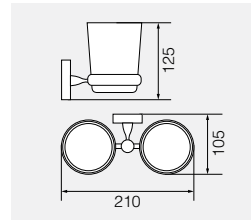

VR.STD-7750.BR

Латунь/бронза
Керамика

Мыльница настенная