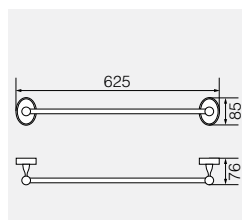

VR.BNR-7834.CR

Латунь/хром

Планка с 4-мя крючками

**VR.BNR-7820.CR**

Латунь/хром

Полотенцедержатель 35см

**VR.BNR-7821.CR**

Латунь/хром