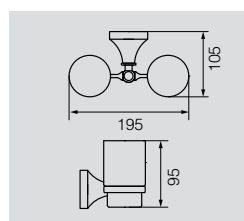

GIALETTA

Аксессуары
для ванной комнаты

VR.GIL-6440.BR

Латунь/бронза
Керамика

Стакан настенный

VR.GIL-6470.BR

Латунь/бронза
Керамика

Дозатор настенный

VR.GIL-6442.BR

Латунь/бронза
Керамика

Стакан двойной настенный