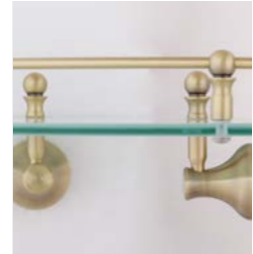

**VR.GIL-6424.BR**

Латунь/бронза

Полотенцедержатель двойной  
поворотный, L30 см

**VR.GIL-6426.BR**

Латунь/бронза

Полка-держатель для полотенец  
с 6-ю подвижными крючками

**VR.GIL-6417.BR**

Латунь/бронза  
Матовое стекло