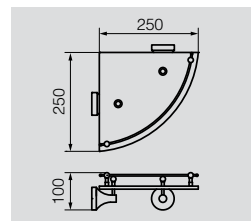

VR.GIL-6424.CR

Латунь/хром

Полотенцедержатель двойной поворотный, L30 см

VR.GIL-6426.CR

Латунь/хром

Полка-держатель для полотенец с 6-ю подвижными крючками

VR.GIL-6417.CR

Латунь/ хром
Матовое стекло

Полка угловая с галереей