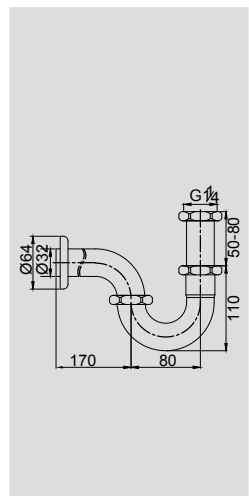

VR.SBR-8112.BR

Латунь/бронза

Сифон для раковины Н140-200см, бутылочный

VR.SBR-8113.BR

Латунь/бронза

Сифон для раковины Н151-211см, бутылочный

VR.SBR-8117.BR

Латунь/бронза

Сифон для раковины Н150-180см, S-образный