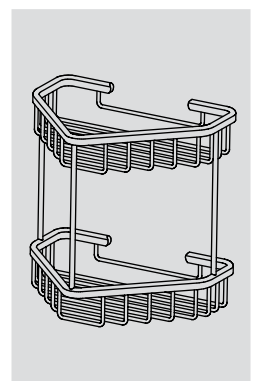

13x29 h5.5 см

Решетка овальная

**VR.GFT-9053.BR**

Латунь/Бронза

18.5x18.5 h20 см

Решетка двойная угловая