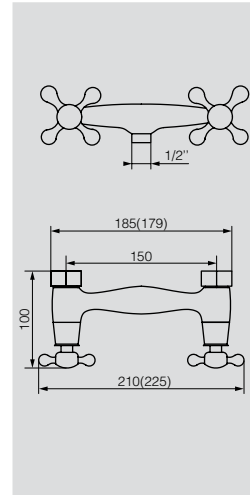

VR.AGT-3705.CR

Латунь/хром

Смеситель для ванны с поворотным изливом