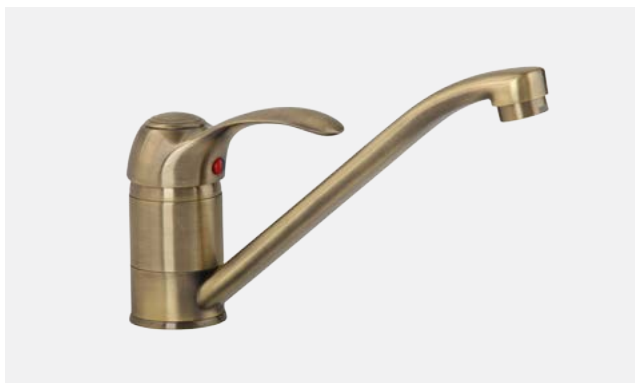

GRAZIA

Смесители

VR.GRA-3580.BR

Смеситель для кухни
с поворотным изливом

Латунь/бронза