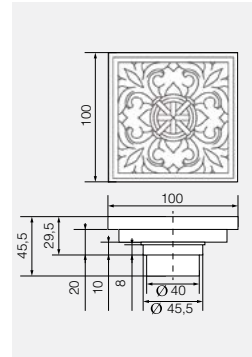

VR.CAN-2007.BR

Трап душевой с механическим обратным клапаном

Латунь/бронза