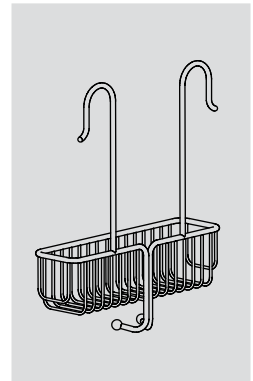

# BASKET

Решетки  
для ванной комнаты

**VR.GFT-9090.CR**

Латунь/Хром

L25 см

Полка-решетка подвесная для внешнего  
душевого смесителя

**VR.GFT-9034.CR**

Латунь/Хром