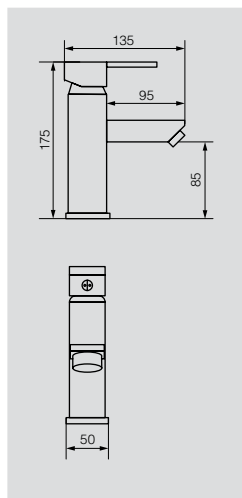

VR.QRT-4620.CR

Латунь/хром

Смеситель для биде