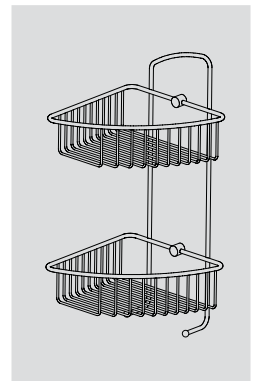

VR.GFT-9034.BR

Латунь/Бронза

20x20 h29 см

Решетка двойная угловая