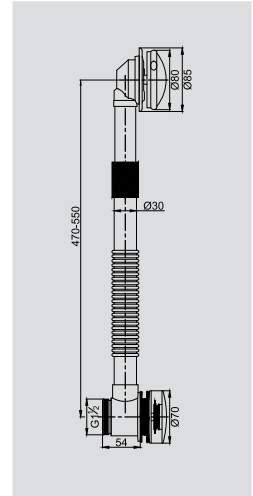

VR.SBR-8333.CR

Латунь/хром
Медь

Слив/перелив для ванны автоматический