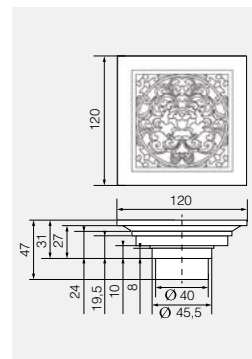

VR.CAN-2019.CR

Латунь/хром

Трап душевой с механическим обратным клапаном

VR.CAN-2059.CR

Латунь/хром

Трап душевой с механическим обратным клапаном