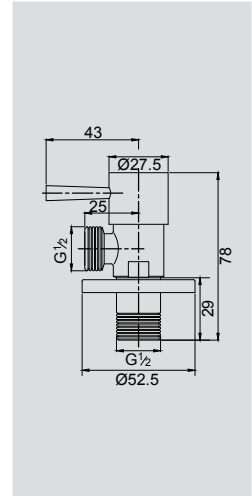

VR.SBR-8223.CR

Латунь/хром

Кран угловой с отражателем