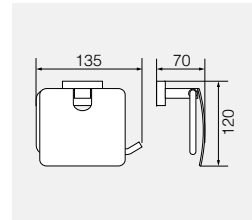

VR.RMB-4927.CR

Латунь/хром

Бумагодержатель