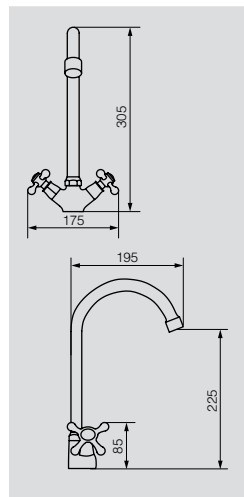

АГАТНА

Смесители

VR.AGT-3702.CR

Латунь/хром

Смеситель для ванны

VR.AGT-3785.CR

Латунь/хром

Смеситель для кухни