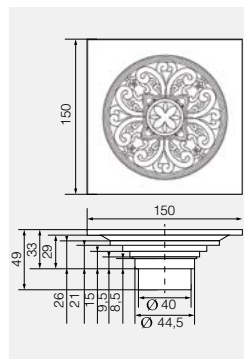

# CANYON

Трапы душевые

**VR.CAN-2022.BR**

Трап душевой с механическим обратным клапаном

Латунь/бронза

**VR.CAN-2047.CR**

Трап душевой с механическим обратным клапаном

Латунь/хром