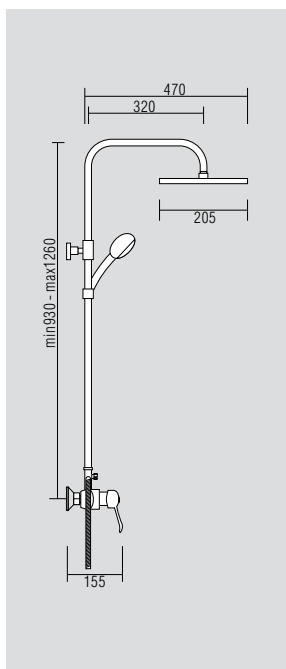

GRAZIA

Душевые гарнитуры

VR.GRZ-9950.BR

Душевой гарнитур

Материал: Латунь
Цвет: Бронза
Вес: 5,3 кг