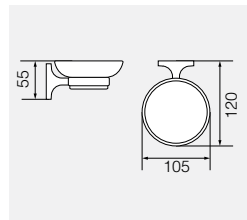

OSC-5290.CR

Латунь/хром
Стекло

Ершик настенный