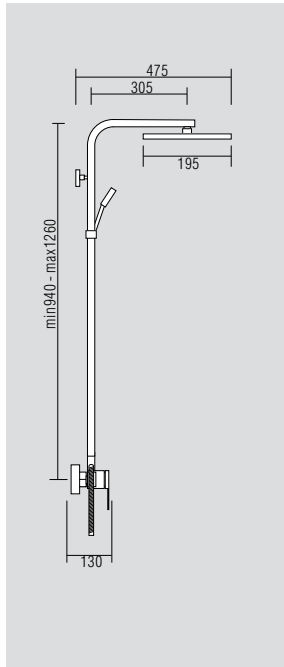

# GRITT

Душевые гарнитуры

**VR.GRT-9925.CR**

Душевой гарнитур

Материал: Латунь  
Цвет: Бронза  
Вес: 6,15 кг

**VR.GRT-9920.CR**

Душевой гарнитур с изливом

Материал: Латунь  
Цвет: Хром  
Вес: 5,65 кг