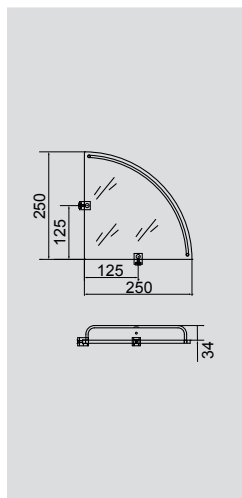

VR.GFT-9032.BR

Стекло матовое
Латунь/бронза

Полка угловая двойная 25x25xH30