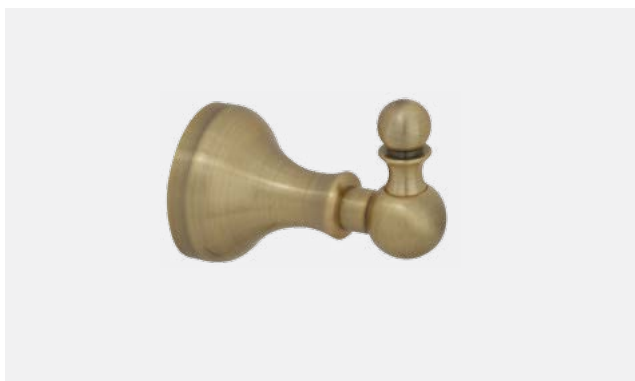

VR.GIL-6485.BR

Латунь/бронза

Бумагодержатель закрытый с держателем
освежителем воздуха