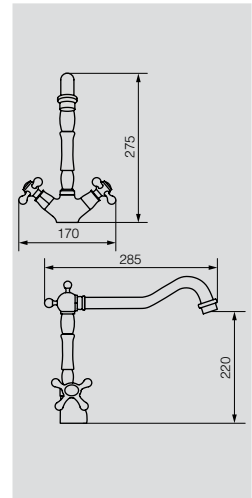

VR.AGT-3721.BR

Латунь/бронза

Смеситель для раковины