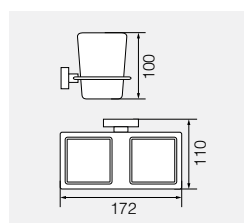

VR.RMB-4970.CR

Латунь/хром
Стекло матовое

Дозатор жидкого мыла настенный