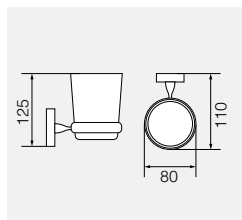

VR.STD-7770.BR

Дозатор жидкого мыла настенный

Латунь/бронза
Керамика