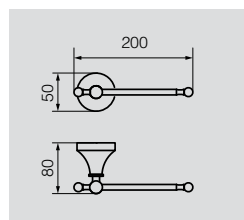

VR.GIL-6485.CR

Латунь/хром

Бумагодержатель закрытый с держателем
освежителем воздуха