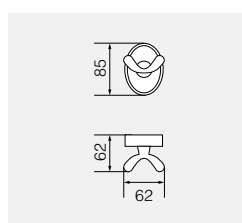

BONJOUR

Аксессуары
для ванной комнаты

VR.BNR-7827.CR

Латунь/хром

Бумагодержатель

VR.BNR-7881.CR

Латунь/хром

Бумагодержатель закрытый

VR.BNR-7832.CR

Латунь/хром

Крючок двойной