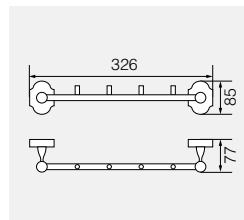

VR.STD-7735.BR

Латунь/бронза

Крючок тройной поворотный