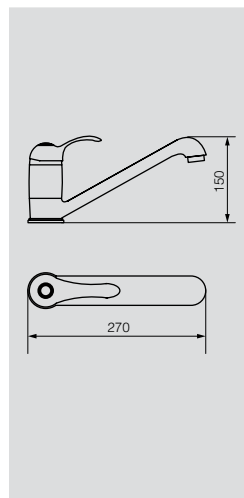

GRAZIA

Смесители

VR.GRA-3580.BR

Смеситель для кухни
с поворотным изливом

Латунь/бронза

VR.GRA-3510.CR

Смеситель для раковины

Латунь/хром

VR.GRA-3520.CR

Смеситель для биде

Латунь/хром