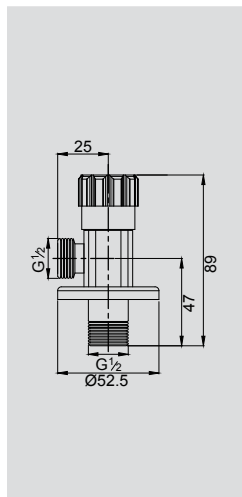

VR.SBR-8001.BR

Латунь/бронза

Слив для раковины с решеткой без перелива