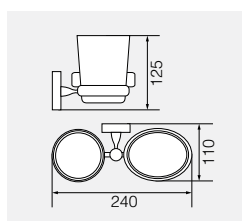

STANFORD

Аксессуары
для ванной комнаты

VR.STD-7740.BR

Стакан настенный

Латунь/бронза
Керамика

VR.STD-7770.BR

Дозатор жидкого мыла настенный

Латунь/бронза
Керамика

VR.STD-7742.BR

Стакан двойной настенный

Латунь/бронза
Керамика