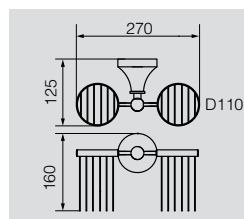

VR.GIL-6453.BR

Латунь/бронза

Корзинка универсальная
настенная