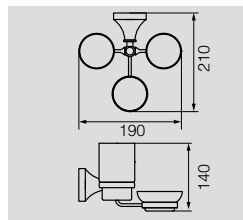

VR.GIL-6450.CR

Латунь/хром
Стекло матовое

Мыльница настенная