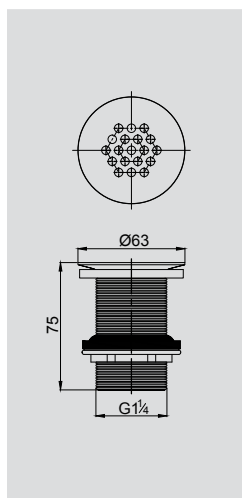

VR.SBR-8441.BR

Латунь/бронза

Дозатор жидкого мыла встраиваемый, 250мл

VR.SBR-8223.BR

Латунь/бронза

Кран угловой с отражателем

VR.SBR-8001.BR

Латунь/бронза

Слив для раковины с решеткой без перелива