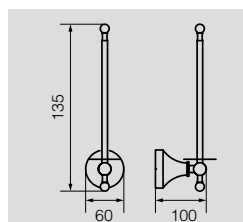

VR.GIL-6482.BR

Латунь/бронза

Бумагодержатель вертикальный
для запасных рулонов

VR.GIL-6435.BR

Латунь/бронза

Крючок тройной поворотный

VR.GIL-6434.BR

Латунь/бронза

Перекладина с 4-мя крючками L40 см