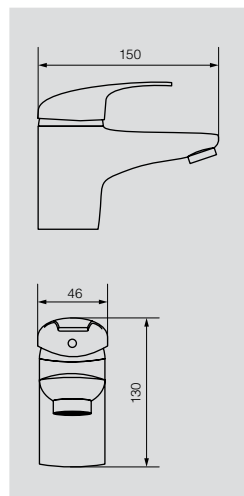

VR.PNT-2110.CR

Смеситель для раковины

Латунь/хром