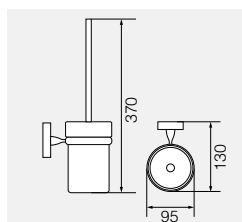

VR.STD-7723.BR

Кольцо

Латунь/бронза