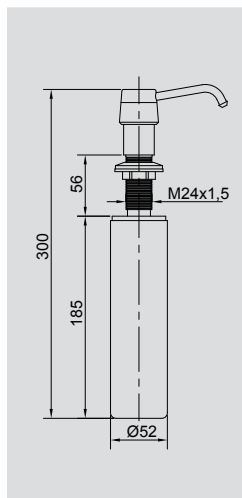

VR.SBR-8223.BR

Латунь/бронза

Кран угловой с отражателем