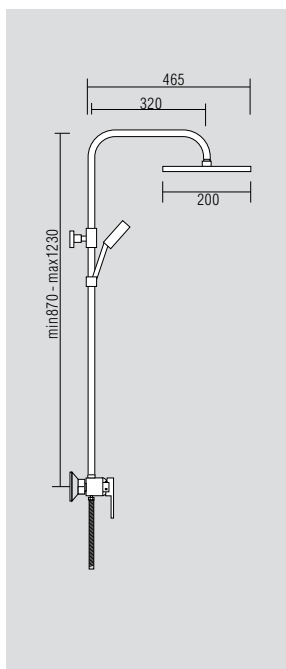

Материал: Латунь
Цвет: Бронза
Вес: 6,15 кг