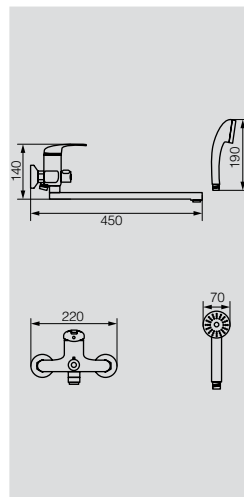

VR.PNT-2105.CR

Смеситель для ванны
с поворотным изливом

Латунь/хром