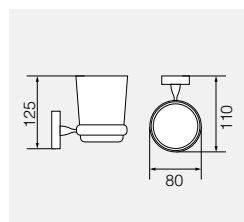

BONJOUR

Аксессуары
для ванной комнаты