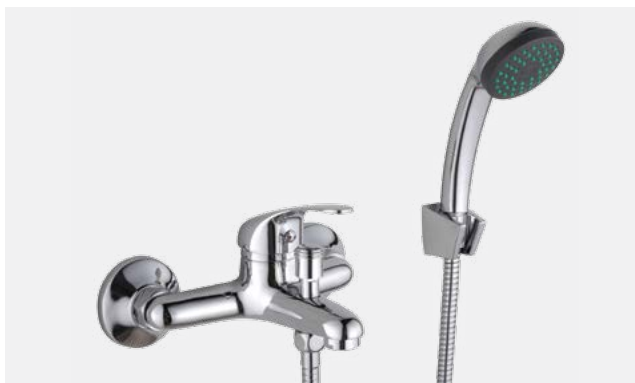

VR.TRM-2701.CR

Латунь/хром

Смеситель для ванны