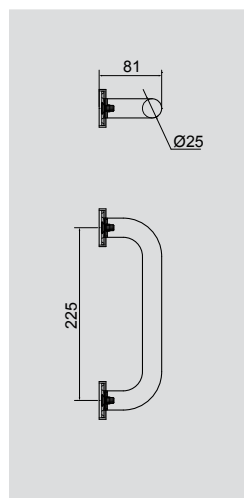

VR.GFT-9027.BR

Латунь/бронза

Поручень для ванны L35см, прямой