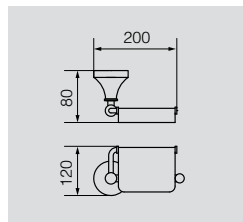

VR.GIL-6480.BR

Латунь/бронза

Бумагодержатель