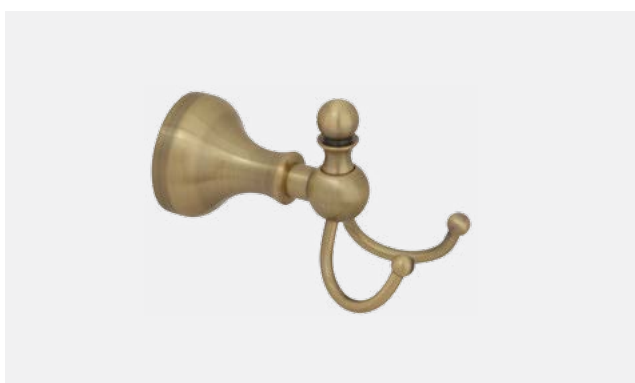

**VR.GIL-6454.BR**

Латунь/бронза

Корзинка двойная  
универсальная настенная

VR.GIL-6423.BR

Латунь/бронза

Кольцо

VR.GIL-6481.BR

Латунь/бронза

Бумагодержатель закрытый

VR.GIL-6480.BR

Латунь/бронза

Бумагодержатель

# GIALETTA

Аксессуары  
для ванной комнаты

VR.GIL-6485.BR

Латунь/бронза

Бумагодержатель закрытый с держателем  
освежителем воздуха

VR.GIL-6431.BR

Латунь/бронза

Крючок

VR.GIL-6433.BR

Латунь/бронза

Крючок двойной

**VR.GIL-6482.BR**

Латунь/бронза

Бумагодержатель вертикальный  
для запасных рулонов

**VR.GIL-6435.BR**

Латунь/бронза