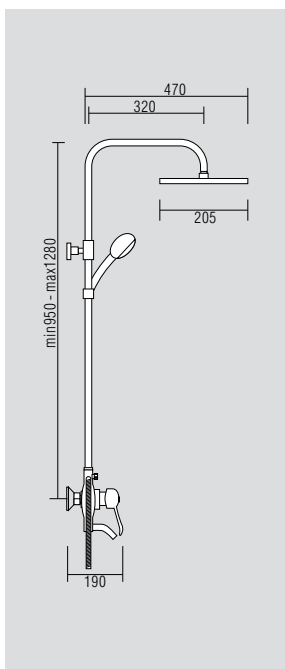

# GRAZIA

Душевые гарнитуры

**VR.GRZ-9950.BR**

Душевой гарнитур

Материал: Латунь  
Цвет: Бронза  
Вес: 5,3 кг

**VR.GRZ-9950.CR**

Душевой гарнитур

Материал: Латунь  
Цвет: Хром  
Вес: 5,3 кг