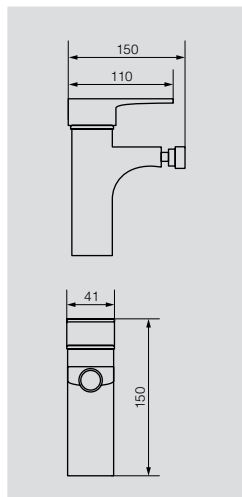

VR.GTT-7085.CR

Латунь/хром

Смеситель для раковины
с поворотным изливом