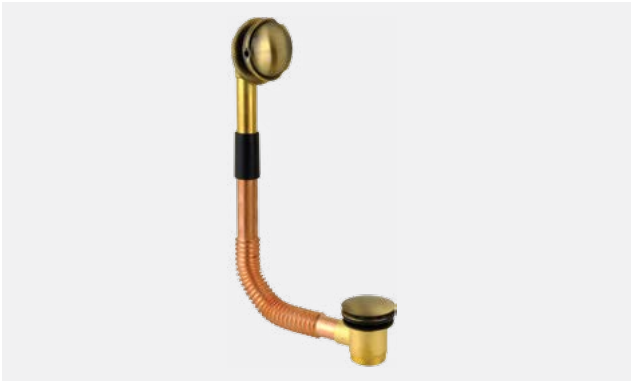

VR.SBR-8331.BR

Латунь/бронза
Медь

Слив/перелив для ванны click-clack