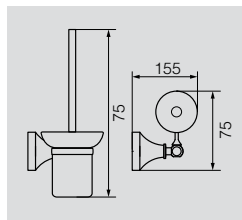

VR.GIL-6452.CR

Латунь/хром

Мыльница-решетка настенная