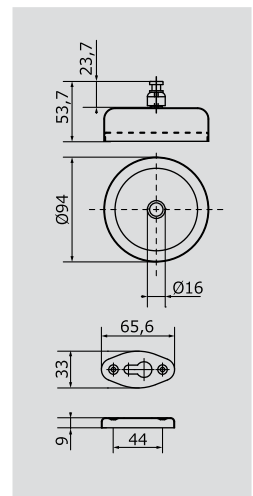

VR.GFT-9075.CR

Латунь/ хром

Планка с 5-ю крючками

VR.GFT-9076.CR

Латунь/ хром

Планка с 6-ю крючками

VR.GFT-9010.CR

Латунь/хром

Струна бельевая