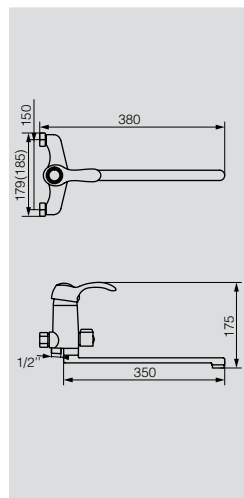

VR.GRA-3505.CR

Смеситель для ванны
с поворотным изливом

Латунь/хром