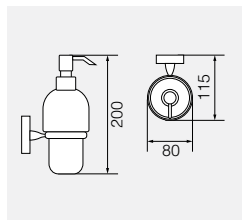

VR.STD-7742.BR

Стакан двойной настенный

Латунь/бронза
Керамика