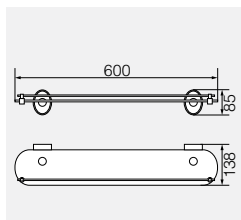

BONJOUR

Аксессуары
для ванной комнаты