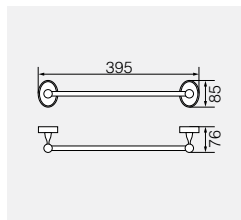

VR.BNR-7822.CR

Латунь/хром

Полотенцедержатель двойной 60см