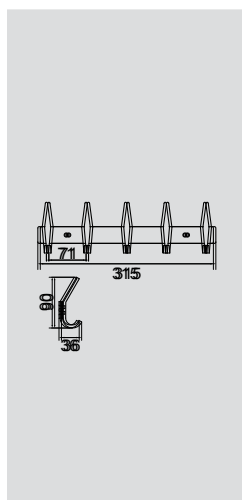

VR.GFT-9076.BR

Латунь/бронза

Планка с 6-ю крючками