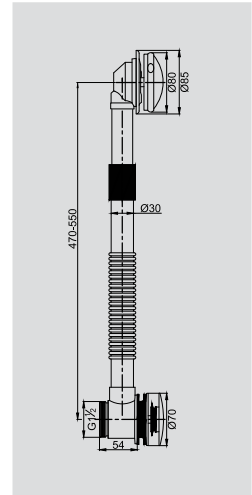

VR.SBR-8333.BR

Латунь/бронза
Медь

Слив/перелив для ванны автоматический