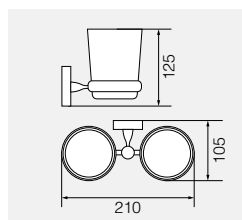

VR.BNR-7850.BR

Латунь/бронза
Керамика

Мыльница настенная