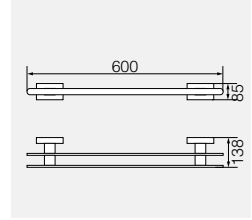

VR.RMB-4924.CR

Латунь/хром

Полотенцедержатель двойной
поворотный 30см