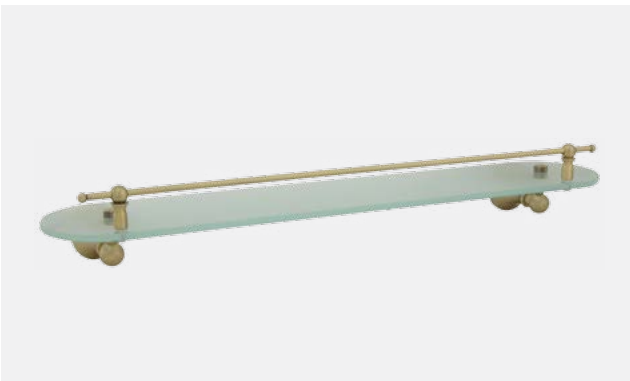

Полотенцедержатель, L30 см

**VR.GIL-6428.BR**

Латунь/бронза

Полотенцедержатель, L40 см

**VR.GIL-6424.BR**

Латунь/бронза

Полотенцедержатель двойной  
поворотный, L30 см

**VR.GIL-6426.BR**

Латунь/бронза

Полка-держатель для полотенец  
с 6-ю подвижными крючками

**VR.GIL-6417.BR**

Латунь/бронза  
Матовое стекло

Полка угловая с галерей

**VR.GIL-6411.BR**

Латунь/бронза  
Матовое стекло

Полка с галерей L60 см