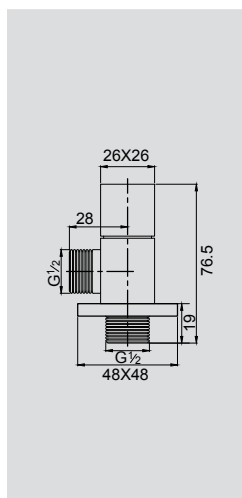

VR.SBR-8334.BS

Латунь

Сифон для ванны

VR.SBR-8441.CR

Латунь/хром

Дозатор жидкого мыла встраиваемый, 250мл

VR.SBR-8221.CR

Латунь/хром

Кран угловой, квадратный