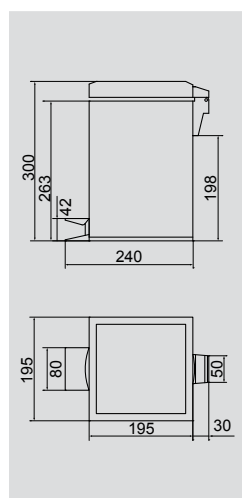

VR.GFT-9020.BR

Латунь/бронза

Ведро для мусора, круглое, 5л

VR.GFT-9020.CR

Латунь/бронза

Ведро для мусора, круглое, 5л

VR.GFT-9021.CR

Латунь/бронза

Ведро для мусора, квадратное, 5л