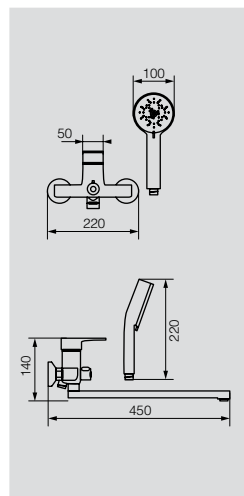

**VR.GTT-7005.CR**

Смеситель для ванны  
с поворотным изливом

Латунь/хром

QUARTET