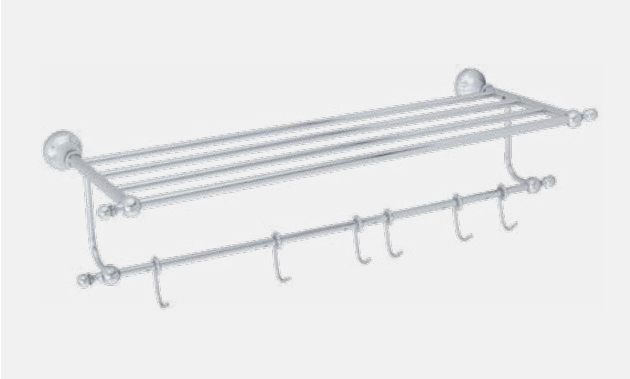

**VR.GIL-6454.BR**

Латунь/бронза

Корзинка двойная  
универсальная настенная

VR.GIL-6423.BR

Латунь/бронза

Кольцо

VR.GIL-6481.BR

Латунь/бронза

**VR.GIL-6438.BR**

Латунь/бронза

Планка с 5-ю крючками, L40 см

**VR.GIL-6439.BR**

Латунь/бронза

Планка с 6-ю крючками, L47,5 см

**VR.GIL-6427.BR**

Латунь/бронза

Полотенцедержатель, L30 см

**VR.GIL-6428.BR**

Латунь/бронза

Полотенцедержатель, L40 см

**VR.GIL-6422.CR**

Латунь/хром

Полотенцедержатель двойной, L45 см

**VR.GIL-6424.CR**

Латунь/хром

Полотенцедержатель двойной поворотный, L30 см

**VR.GIL-6426.CR**

Латунь/хром