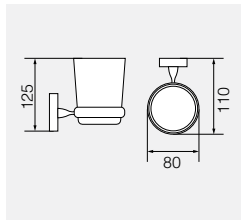

VR.BNR-7811.BR

Латунь/бронза
Стекло

Полка с ограничителем 60см