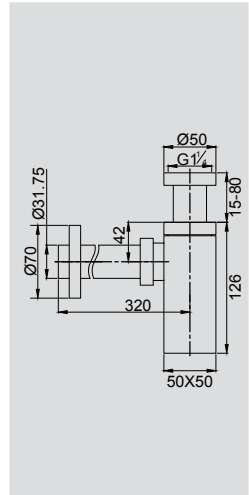

VR.SBR-8115.CR

Латунь/хром

Сифон для биде, Н95-160см