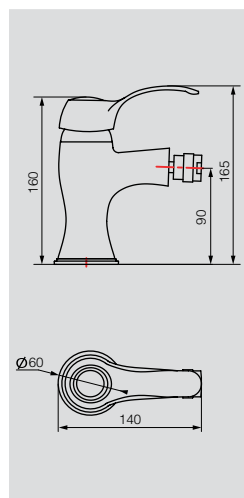

VR.GRA-3520.CR

Смеситель для биде

Латунь/хром