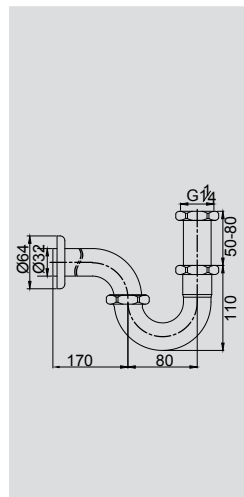

Сифон для биде, Н95-160см

**VR.SBR-8116.CR**

Латунь/хром

Сифон для раковины Н133-211см, квадратный

**VR.SBR-8117.CR**

Латунь/хром

Сифон для раковины Н150-180м, S-образный

Коврики для  
ванной комнаты