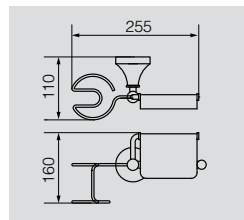

VR.GIL-6431.CR

Латунь/хром

Крючок