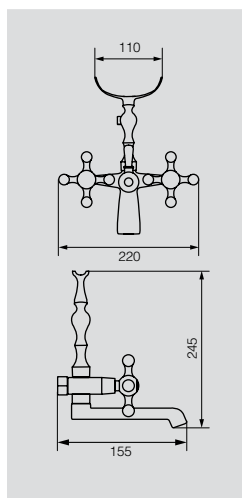

АГАТНА

Смесители

VR.AGT-3711.CR

Латунь/хром

Смеситель для раковины

VR.AGT-3721.CR

Латунь/хром

Смеситель для раковины

VR.AGT-3701.CR

Латунь/хром

Смеситель для ванны