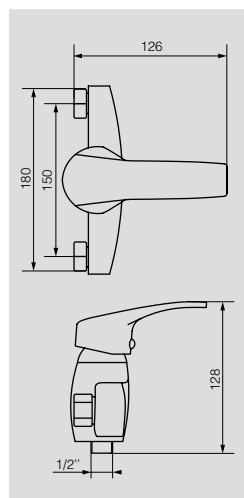

VR.ENL-5310.CR

Латунь/хром

Смеситель для раковины

VR.ENL-5330.CR

Латунь/хром

Смеситель для душа

VR.ENL-5331.CR

Латунь/хром

Смеситель для душа в комплекте с ручным душем и шлангом