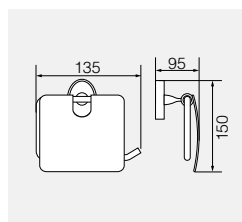

VR.BNR-7881.CR

Латунь/хром

Бумагодержатель закрытый