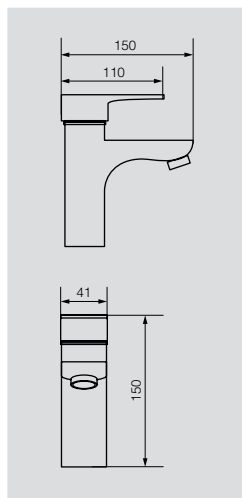

VR.GTT-7020.CR

Латунь/хром

Смеситель для биде