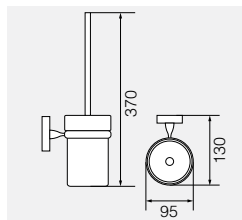

VR.BNR-7823.CR

Латунь/хром

Кольцо