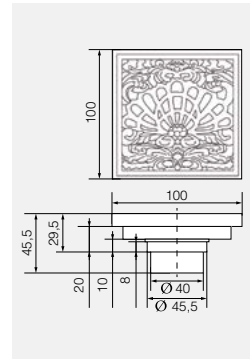

**VR.CAN-2017.BR**

Латунь/бронза

Трап душевой с механическим обратным клапаном

**VR.CAN-2019.BR**

Трап душевой с механическим обратным клапаном

Латунь/бронза

**VR.CAN-2059.BR**

Трап душевой с механическим обратным клапаном