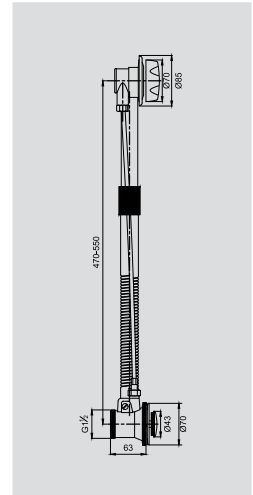

VR.SBR-8332.CR

Латунь/хром

Слив/перелив для ванны автоматический