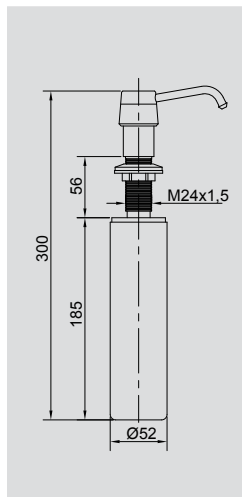

VR.SBR-8221.CR

Латунь/хром

Кран угловой, квадратный