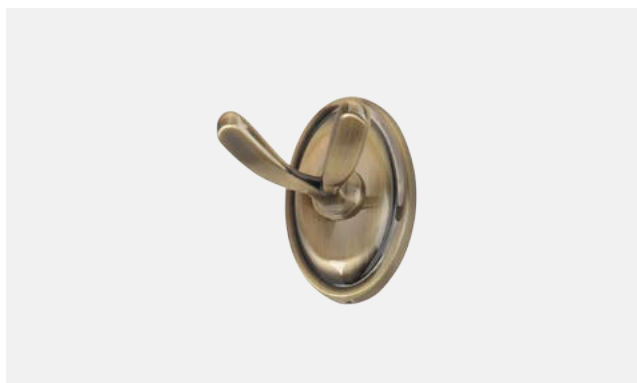

VR.BNR-7832.BR

Латунь/бронза

Крючок двойной