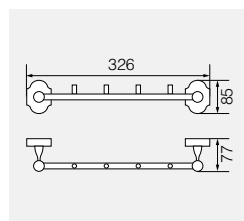

VR.STD-7735.CR

Латунь/хром

Крючок тройной поворотный