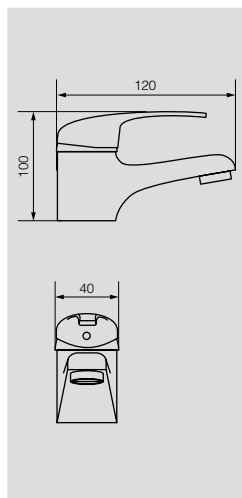

VR.TRM-2730.CR

Латунь/хром

Смеситель для душа