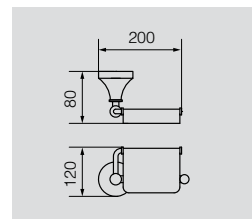

VR.GIL-6454.CR

Корзинка двойная
универсальная настенная

Латунь/хром

VR.GIL-6423.CR

Кольцо

Латунь/хром

VR.GIL-6481.BR

Бумагодержатель закрытый

Латунь/хром