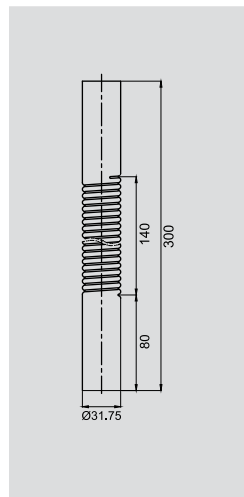

VR.SBR-8111.BR

Латунь/бронза

Сифон для раковины Н140-200см, бутылочный