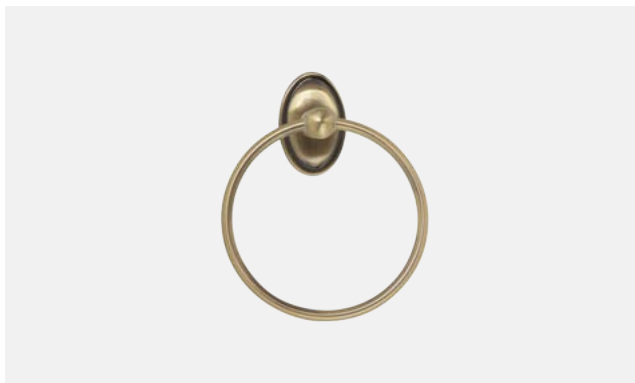

VR.BNR-7823.BR

Латунь/бронза

Кольцо