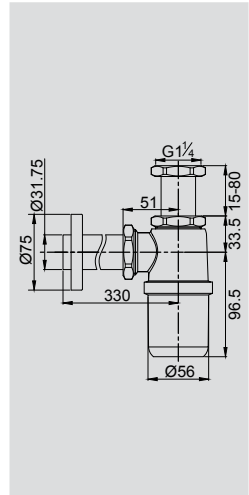

Латунь/бронза

Сифон для раковины Н140-200см, бутылочный

**VR.SBR-8112.BR**

Латунь/бронза

Сифон для раковины Н140-200см, бутылочный

**VR.SBR-8113.BR**

Латунь/бронза

Сифон для раковины Н151-211см, бутылочный