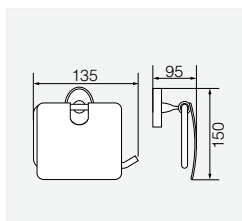

BONJOUR

Аксессуары
для ванной комнаты

VR.BNR-7890.BR

Латунь/бронза
Керамика

Ершик настенный

VR.BNR-7823.BR

Латунь/бронза

Кольцо

VR.BNR-7881.BR

Латунь/бронза

Бумагодержатель закры-
тый