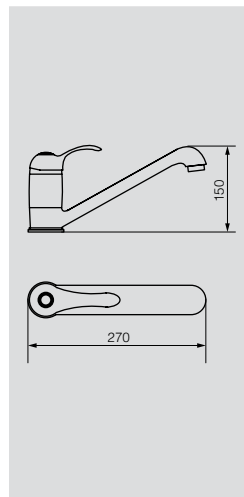

VR.GRA-3580.CR

Смеситель для кухни
с поворотным изливом

Латунь/хром