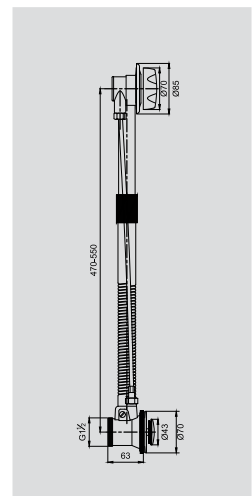

Латунь/бронза

Донный клапан click-clack

Латунь/бронза
Медь

Слив/перелив для ванны click-clack

Латунь/бронза
Медь

Слив/перелив для ванны автоматический