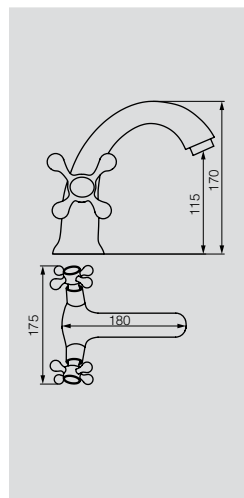

VR.AGT-3720.BR

Латунь/бронза

Смеситель для биде