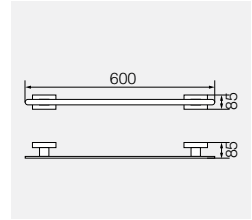

VR.RMB-4922.CR

Латунь/хром

Полотенцедержатель двойной
50см