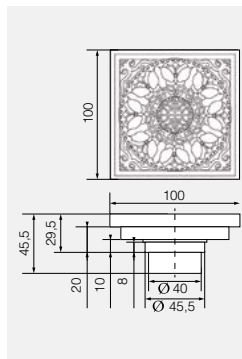

VR.CAN-2065.BR

Трап душевой с механическим обратным клапаном

Латунь/бронза