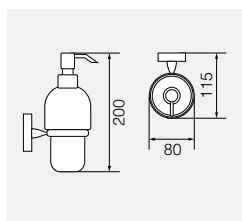

VR.STD-7740.CR

Латунь/хром
Керамика

Стакан настенный