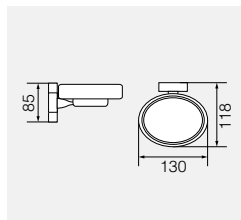

Мыльница настенная

**VR.BNR-7852.BR**

Латунь/бронза

Мыльница-решетка