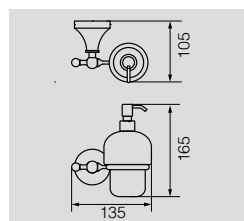

VR.GIL-6440.CR

Латунь/хром
Стекло матовое

Стакан настенный