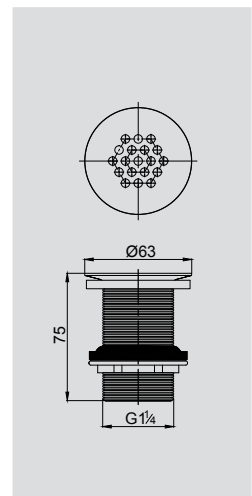

VR.SBR-8222.CR

Латунь/хром

Кран угловой, круглый

VR.SBR-8223.CR

Латунь/хром

Кран угловой с отражателем

VR.SBR-8001.CR

Латунь/хром

Слив для раковины с решеткой без перелива