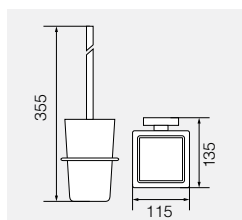

RAMBA

Аксессуары
для ванной комнаты