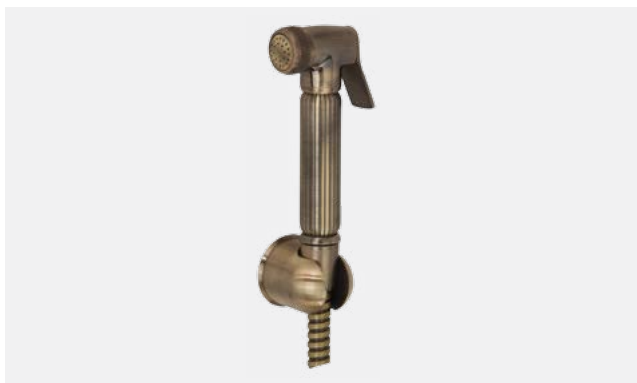

# KIT

Гигиенические наборы

VR.KIT-2222.BR

Латунь/бронза  
Шланг 120 см

Набор гигиенический

VR.KIT-2223.BR

Латунь/бронза  
Шланг 120 см

Набор гигиенический