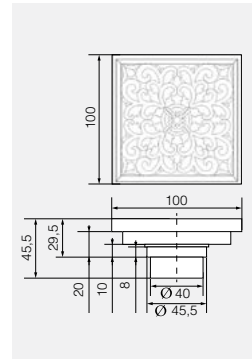

VR.CAN-2007.BR

Трап душевой с механическим обратным клапаном

Латунь/бронза

VR.CAN-2061.BR

Трап душевой с механическим обратным клапаном

Латунь/бронза

VR.CAN-2010.BR

Трап душевой с механическим обратным клапаном

Латунь/бронза