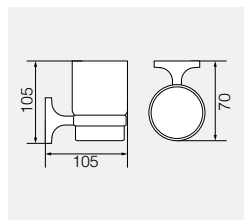

OSC-5270.BR

Дозатор жидкого мыла настенный

Латунь/бронза
Стекло