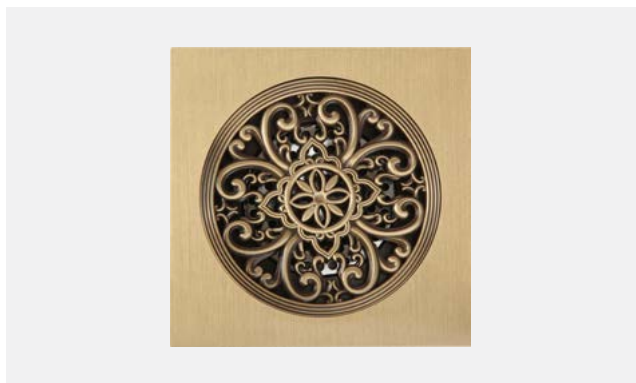

CANYON

Трапы душевые

VR.CAN-2022.BR

Трап душевой с механическим обратным клапаном

Латунь/бронза