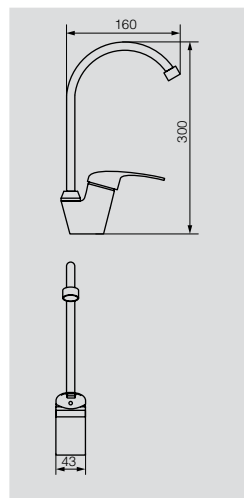

# TRIUMPH

Смесители

**VR.TRM-2785.CR**

Смеситель для кухни  
с поворотным изливом

Латунь/хром

GRITT

**VR.GTT-7010.CR**

Латунь/хром