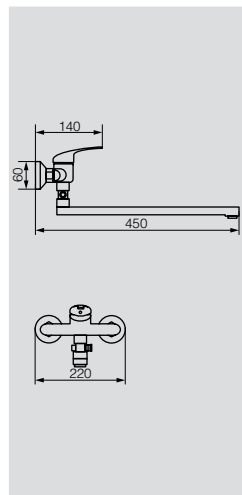

VR.TRM-2780.CR

Латунь/хром

Смеситель для кухни с поворотным изливом