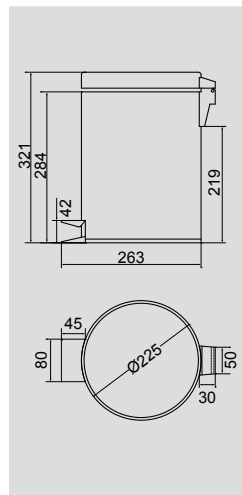

VR.GFT-9021.CR

Латунь/бронза

Ведро для мусора, квадратное, 5л