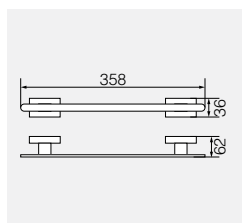

VR.RMB-4934.CR

Латунь/хром

Планка с 4-мя крючками