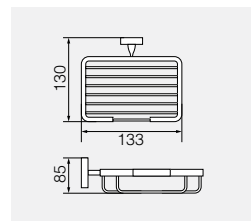

VR.STD-7743.BR

Латунь/бронза
Керамика

Стакан с мыльницей настенный

VR.STD-7750.BR

Латунь/бронза
Керамика

Мыльница настенная

VR.STD-7752.BR

Латунь/бронза

Мыльница-решетка настенная