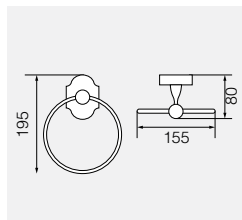

VR.STD-7781.BR

Бумагодержатель закрытый

Латунь/бронза