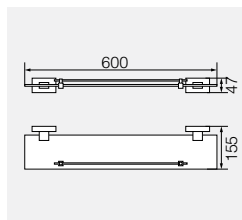

RAMBA

Аксессуары
для ванной комнаты

VR.RMB-4911.CR

Латунь/хром
Стекло матовое

Полка с ограничителем 60см