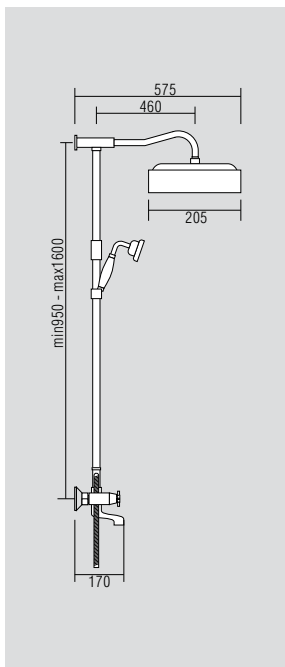

# AGATHA

Душевые гарнитуры

**VR.AGA-9940.BR**

Душевой  
гарнитур

Материал: Латунь  
Цвет: Бронза  
Вес: 5,5 кг

**VR.AGA-9940.CR**

Душевой  
гарнитур

Материал: Латунь  
Цвет: Хром  
Вес: 5,5 кг