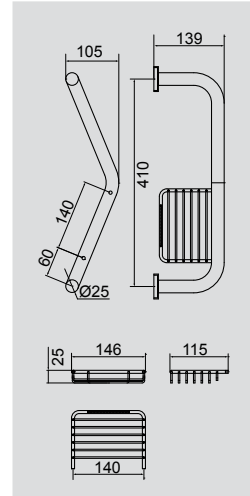

VR.GFT-9025.CR

Латунь/хром

Поручень для ванны L43см,
изогнутый с мыльницей

VR.GFT-9073.CR

Латунь/хром

Планка с 3-мя крючками

VR.GFT-9074.CR

Латунь/хром

Планка с 4-мя крючками