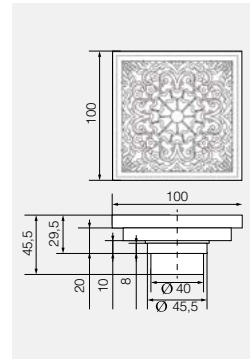

VR.CAN-2007.CR

Трап душевой с механическим обратным клапаном

Латунь/хром