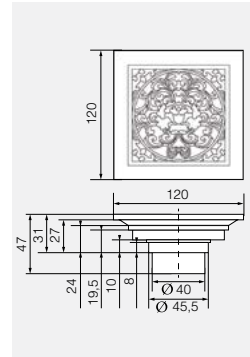

VR.CAN-2005.BR

Трап душевой с механическим обратным клапаном

Латунь/бронза