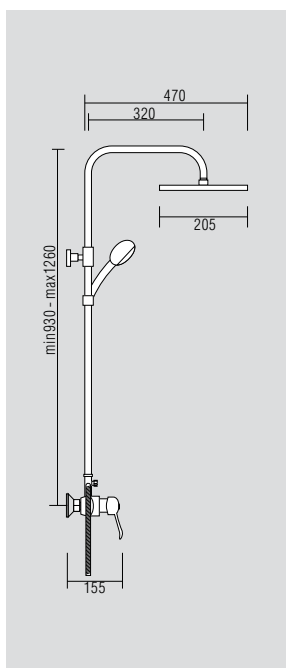

# GRAZIA

Душевые гарнитуры

**VR.GRZ-9950.BR**

Душевой гарнитур

Материал: Латунь  
Цвет: Бронза  
Вес: 5,3 кг

**VR.GRZ-9950.CR**

Душевой гарнитур

Материал: Латунь  
Цвет: Хром  
Вес: 5,3 кг