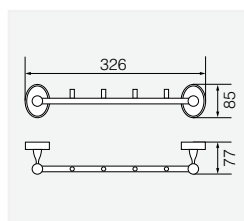

BONJOUR

Аксессуары
для ванной комнаты

VR.BNR-7833.CR

Латунь/хром

Крючок двойной большой

VR.BNR-7835.CR

Латунь/хром

Крючок тройной поворотный

VR.BNR-7834.CR

Латунь/хром

Планка с 4-мя крючками