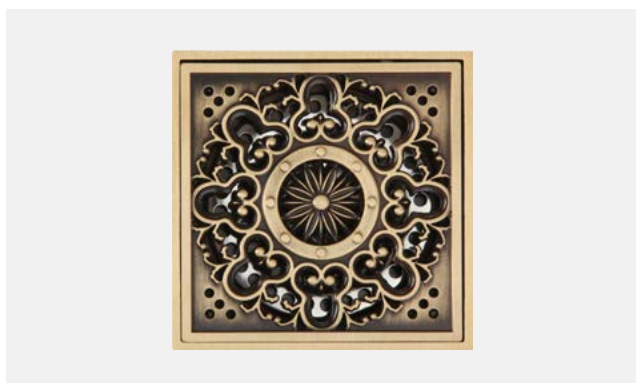

# CANYON

Трапы душевые

**VR.CAN-2006.BR**

Латунь/бронза

Трап душевой с механическим обратным клапаном

**VR.CAN-2057.BR**

Латунь/бронза

Трап душевой с механическим обратным клапаном