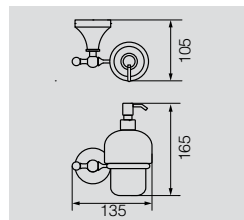

VR.GIL-6442.BR

Латунь/бронза
Керамика

Стакан двойной настенный