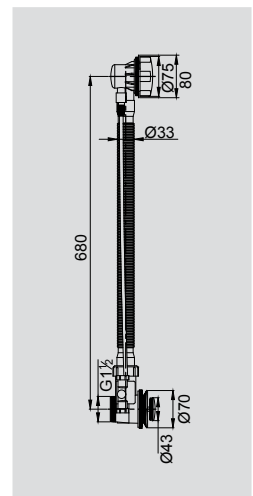

VR.SBR-8331.CR

Латунь/хром
Медь

Слив/перелив для ванны click-clack

VR.SBR-8333.CR

Латунь/хром
Медь

Слив/перелив для ванны автоматический

VR.SBR-8332.CR

Латунь/хром

Слив/перелив для ванны автоматический