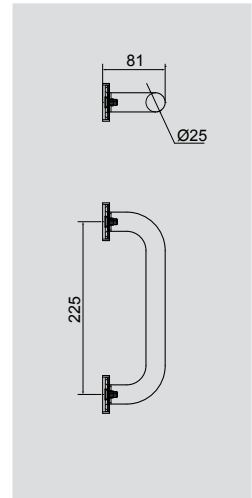

Поручень для ванны L35см, прямой

**VR.GFT-9026.BR**

Латунь/бронза

Поручень для ванны L43см, изогнутый

**VR.GFT-9028.CR**

Латунь/хром

Поручень для ванны L25см, прямой

**VR.GFT-9027.CR**