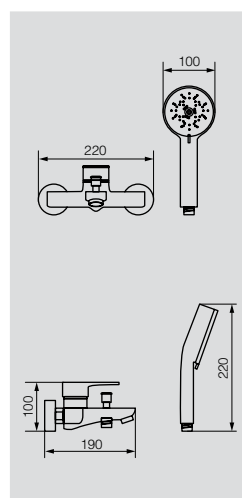

**VR.GTT-7005.CR**

Смеситель для ванны  
с поворотным изливом

Латунь/хром

QUARTET