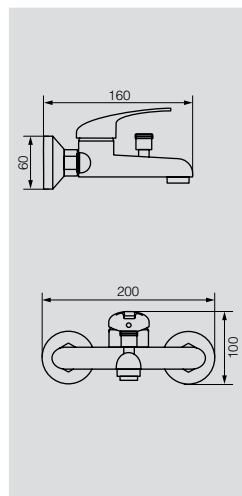

**VR.TRM-2731.CR**

Латунь/хром

Смеситель для душа в комплекте с ручным душем и шлангом

**VR.TRM-2701.CR**

Латунь/хром

Смеситель для ванны

**VR.TRM-2705.CR**

Латунь/хром