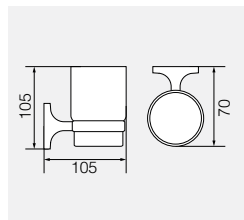

OSC-5270.CR

Латунь/хром
Стекло

Дозатор жидкого мыла настенный