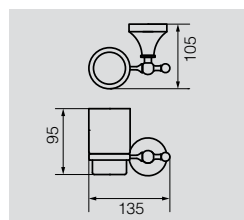

VR.GIL-6470.BR

Латунь/бронза
Керамика

Дозатор настенный