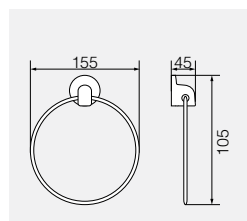

OSC-5250.CR

Латунь/хром
Стекло

Мыльница настенная

OSC-5290.CR

Латунь/хром
Стекло

Ершик настенный

OSC-5281.CR

Латунь/хром

Бумагодержатель закрытый