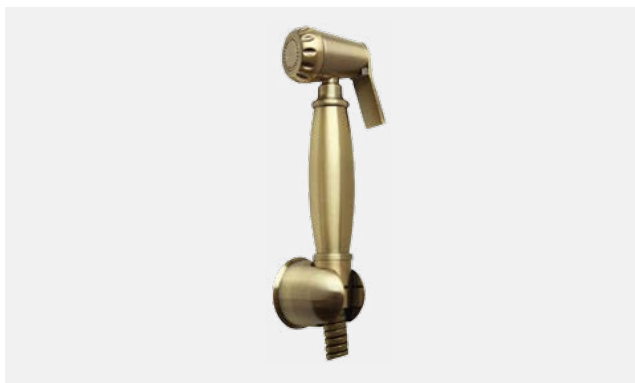

KIT

Гигиенические наборы

VR.KIT-2229.BR

Латунь/бронза
Шланг 120 см

Набор гигиенический