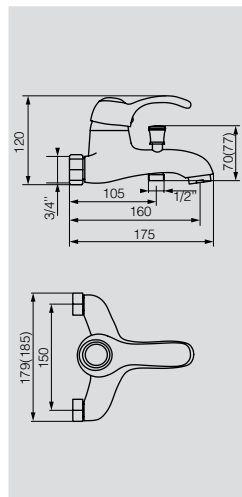

VR.GRA-3505.BR

Латунь/бронза

Смеситель для ванны с поворотным изливом