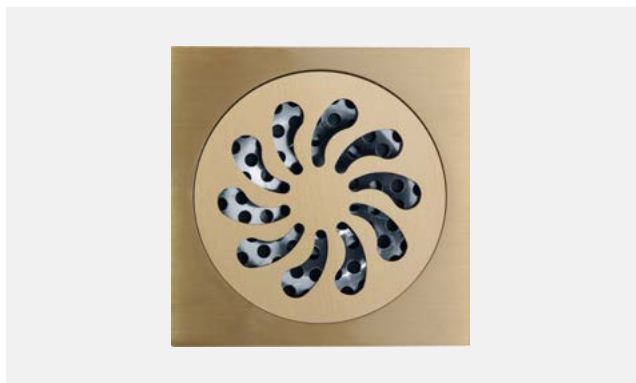

CANYON

Трапы душевые