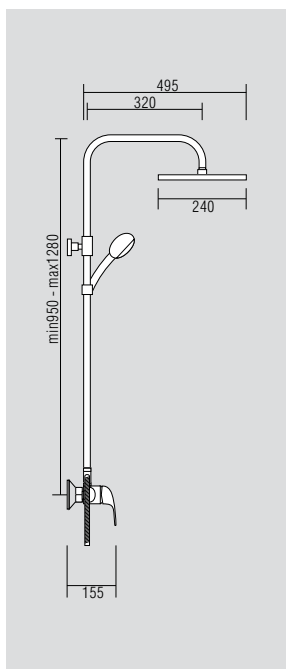

TRIUMPH

Душевые гарнитуры

VR.TRM-9910.CR

Душевой гарнитур

Материал: Латунь
Цвет: Бронза
Вес: 5 кг