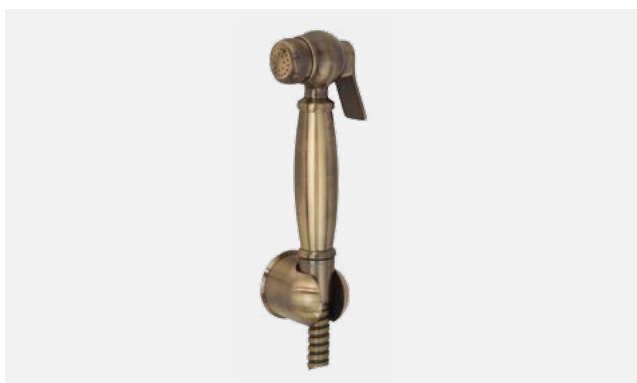

# KIT

Гигиенические наборы

VR.KIT-2222.BR

Латунь/бронза  
Шланг 120 см

Набор гигиенический

VR.KIT-2223.BR

Латунь/бронза  
Шланг 120 см

Набор гигиенический

VR.KIT-2228.BR

Латунь/бронза  
Шланг 120 см

Набор гигиенический

**VR.KIT-2222.CR**

Латунь/хром  
Шланг 120 см

Набор гигиенический

**VR.KIT-2223.CR**

Латунь/хром  
Шланг 120 см