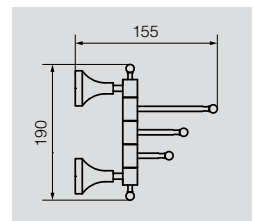

GIALETTA

Аксессуары
для ванной комнаты

VR.GIL-6433.CR

Латунь/хром

Крючок двойной

VR.GIL-6482.CR

Латунь/хром

Бумагодержатель вертикальный
для запасных рулонов

VR.GIL-6435.CR

Латунь/хром

Крючок тройной поворотный