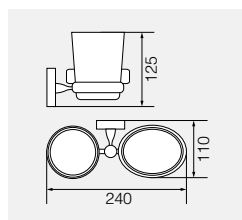

VR.BNR-7850.CR

Латунь/хром
Керамика

Мыльница настенная