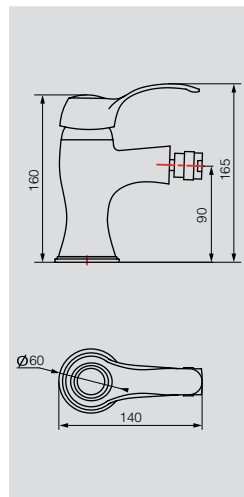

VR.GRA-3530.BR

Латунь/бронза

Смеситель для душа