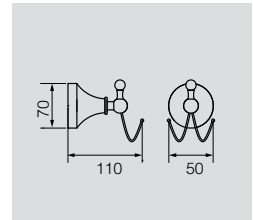

VR.GIL-6482.CR

Латунь/хром

Бумагодержатель вертикальный
для запасных рулонов