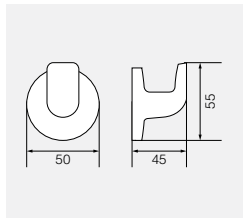

OSC-5232.BR

Крючок двойной

Латунь/бронза