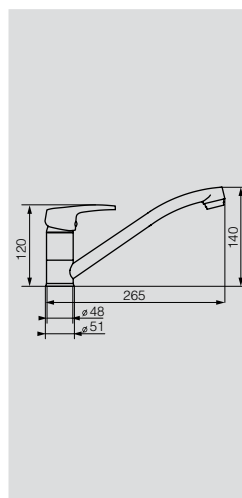

VR.ENL-5301.CR

Латунь/хром

Смеситель для ванны

VR.ENL-5305.CR

Латунь/хром

Смеситель для ванны с поворотным изливом

VR.ENL-5380.CR

Латунь/хром

Смеситель для кухни с поворотным изливом