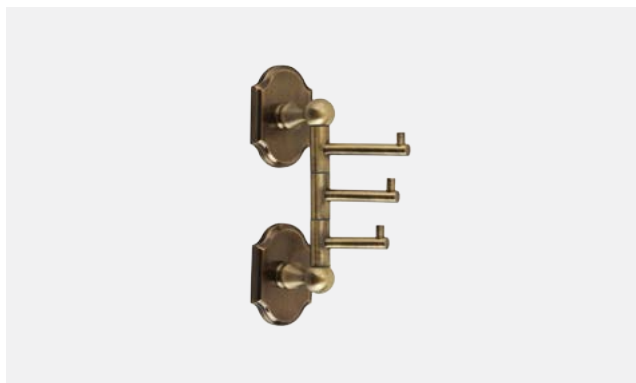

STANFORD

Аксессуары
для ванной комнаты