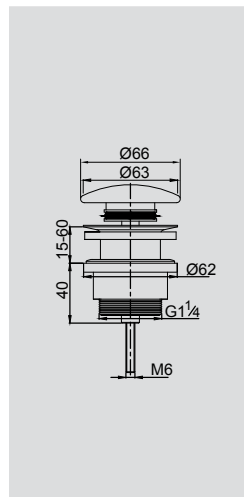

VR.SBR-8004.CR

Латунь/хром
Керамика

Донный клапан click-clack с
керамической заглушкой