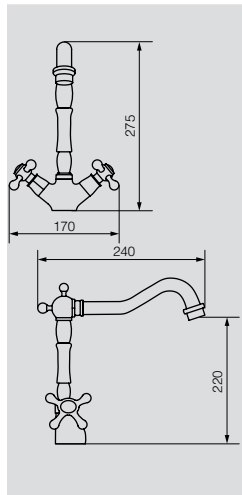

VR.AGT-3701.CR

Латунь/хром

Смеситель для ванны