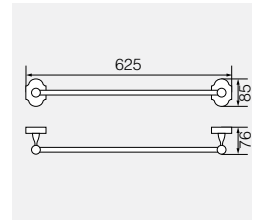

**VR.STD-7734.CR**

Латунь/хром

Планка с 4-мя крючками

**VR.STD-7720.CR**

Латунь/хром

Полотенцедержатель 35см

**VR.STD-7721.CR**

Латунь/хром