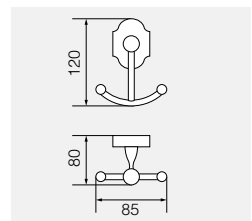

STANFORD

Аксессуары
для ванной комнаты

VR.STD-7727.BR

Латунь/бронза

Бумагодержатель

VR.STD-7732.BR

Латунь/бронза

Крючок двойной

VR.STD-7733.BR

Латунь/бронза

Крючок двойной большой