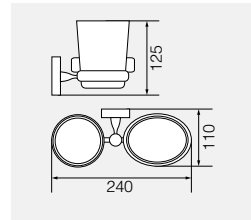

VR.STD-7743.CR

Латунь/хром
Керамика

Стакан с мыльницей настенный