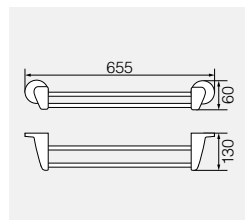

OSCAR

Аксессуары
для ванной комнаты