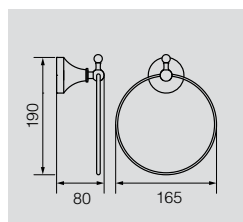

VR.GIL-6481.BR

Латунь/бронза

Бумагодержатель закрытый