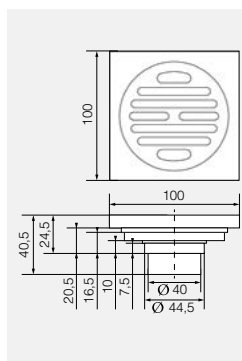

CANYON

Трапы душевые