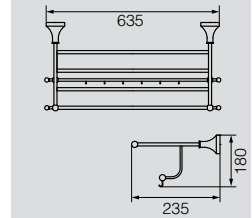

VR.GIL-6417.CR

Латунь/ хром
Матовое стекло

Полка угловая с галереей