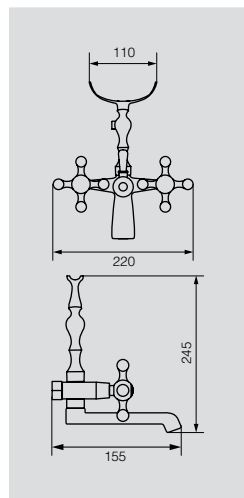

VR.AGT-3705.BR

Латунь/бронза

Смеситель для ванны
с поворотным изливом