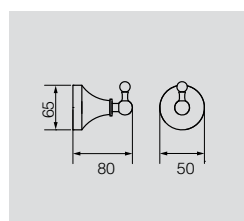

GIALETTA

Аксессуары
для ванной комнаты

VR.GIL-6480.CR

Латунь/хром

Бумагодержатель

VR.GIL-6485.CR

Латунь/хром

Бумагодержатель закрытый с держателем
освежителем воздуха

VR.GIL-6431.CR

Латунь/хром

Крючок