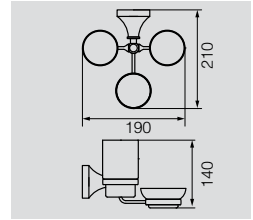

VR.GIL-6442.BR

Латунь/бронза  
Керамика

Стакан двойной настенный

**VR.GIL-6443.BR**

Стакан двойной настенный с  
мыльницей

Латунь/бронза  
Керамика

**VR.GIL-6450.BR**

Мыльница настенная