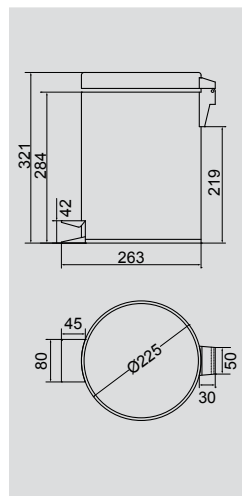

VR.GFT-9020.CR

Латунь/бронза

Ведро для мусора, круглое, 5л