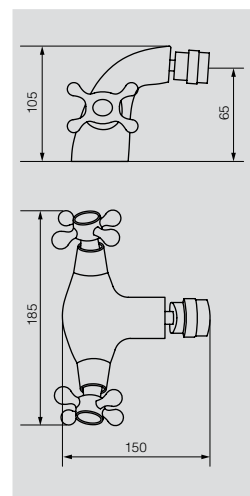

VR.AGT-3785.BR

Латунь/бронза

Смеситель для кухни

VR.AGT-3710.CR

Латунь/хром

Смеситель для раковины

VR.AGT-3720.CR

Латунь/хром

Смеситель для биде