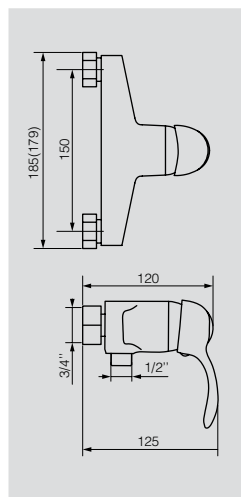

VR.GRA-3501.CR

Латунь/хром

Смеситель для ванны