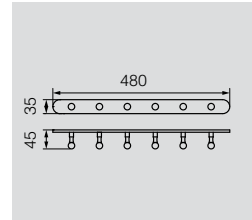

**VR.GIL-6438.BR**

Латунь/бронза

Планка с 5-ю крючками, L40 см

**VR.GIL-6439.BR**

Латунь/бронза

Планка с 6-ю крючками, L47,5 см

**VR.GIL-6427.BR**

Латунь/бронза

**VR.GIL-6437.CR**

Латунь/хром

Планка с 4-мя крючками, L31,5 см

**VR.GIL-6438.CR**

Латунь/хром

Планка с 5-ю крючками, L40 см

**VR.GIL-6439.CR**

Латунь/хром