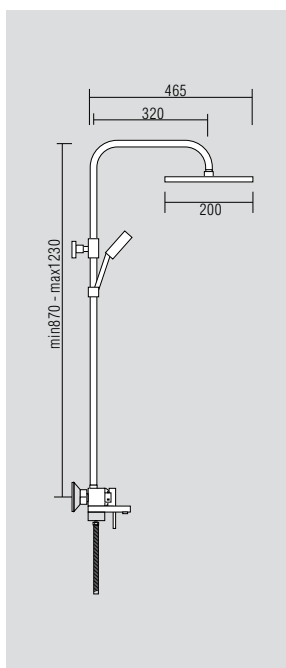

# GRITT

Душевые гарнитуры

**VR.GRT-9925.CR**

Душевой гарнитур

Материал: Латунь  
Цвет: Бронза  
Вес: 6,15 кг

**VR.GRT-9920.CR**

Душевой гарнитур с изливом

Материал: Латунь  
Цвет: Хром  
Вес: 5,65 кг