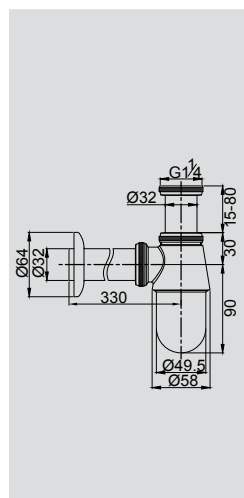

Латунь/бронза

Сифон для раковины Н140-200см, бутылочный

**VR.SBR-8112.BR**

Латунь/бронза

Сифон для раковины Н140-200см, бутылочный

**VR.SBR-8113.BR**

Латунь/бронза

Сифон для раковины Н151-211см, бутылочный