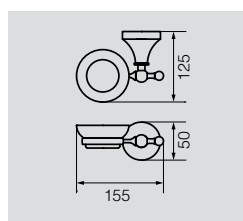

VR.GIL-6442.CR

Латунь/хром
Стекло матовое

Стакан двойной настенный

VR.GIL-6443.CR

Латунь/хром
Керамика

Стакан двойной настенный с
мыльницей

VR.GIL-6450.CR

Латунь/хром
Стекло матовое

Мыльница настенная