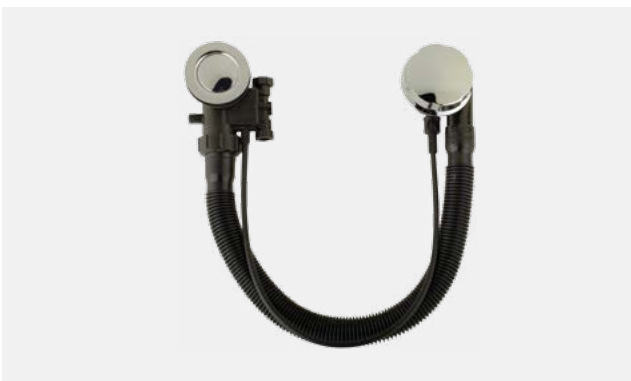

VR.SBR-8332.CR

Латунь/хром

Слив/перелив для ванны автоматический