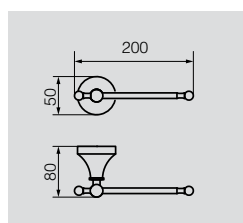

VR.GIL-6423.BR

Латунь/бронза

Кольцо

VR.GIL-6481.BR

Латунь/бронза

Бумагодержатель закрытый

VR.GIL-6480.BR

Латунь/бронза

Бумагодержатель