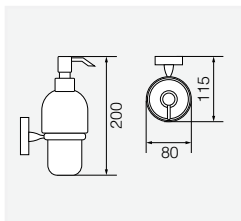

VR.BNR-7840.CR

Латунь/хром
Керамика

Стакан настенный