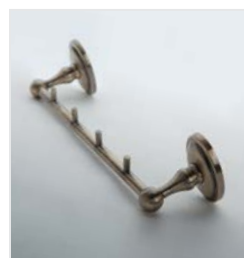

VR.BNR-7834.BR

Латунь/бронза

Планка с 4-мя крючками