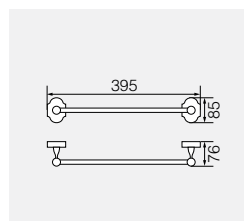

VR.STD-7734.BR

Латунь/бронза

Планка с 4-мя крючками 28см