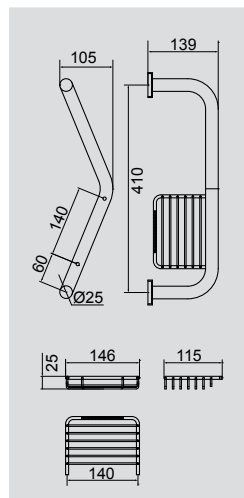

Латунь/хром

Поручень для ванны L35см, прямой

**VR.GFT-9026.CR**

Латунь/хром

Поручень для ванны L43см, изогнутый

**VR.GFT-9025.BR**

Латунь/бронза

Поручень для ванны L43см,  
изогнутый с мыльницей