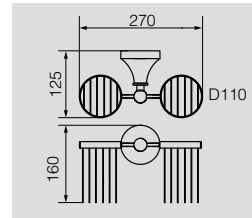

VR.GIL-6423.CR

Кольцо

Латунь/хром