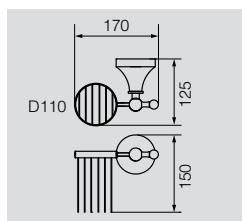

VR.GIL-6490.CR

Латунь/хром
Стекло матовое

Ершик настенный