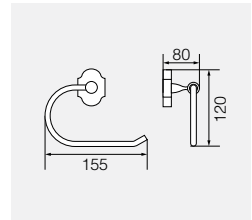

VR.STD-7732.BR

Латунь/бронза

Крючок двойной