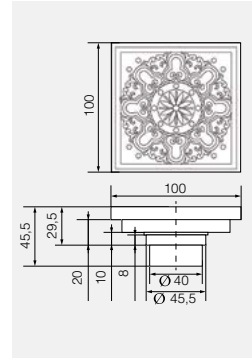

VR.CAN-2017.CR

Латунь/хром

Трап душевой с механическим обратным клапаном

VR.CAN-2019.CR

Латунь/хром

Трап душевой с механическим обратным клапаном

VR.CAN-2059.CR

Латунь/хром

Трап душевой с механическим обратным клапаном