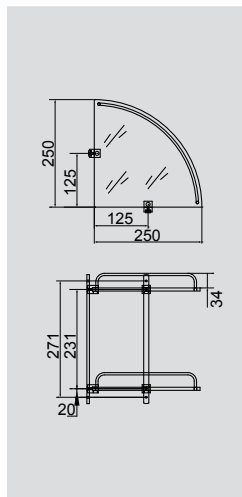

GIFORTES

VR.GFT-9031.BR

Стекло матовое  
Латунь/бронза

Полка угловая 25x25xH4,5

VR.GFT-9032.BR

Стекло матовое  
Латунь/бронза

Полка угловая двойная 25x25xH30

VR.GFT-9033.BR