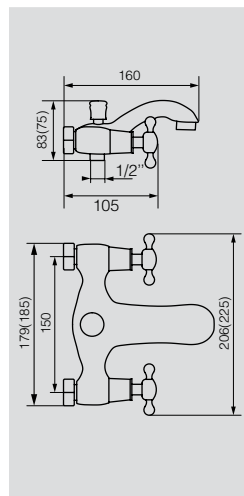

АГАТНА

Смесители

VR.AGT-3701.BR

Латунь/бронза

Смеситель для ванны

VR.AGT-3705.BR

Латунь/бронза

Смеситель для ванны
с поворотным изливом

VR.AGT-3702.BR

Латунь/бронза

Смеситель для ванны