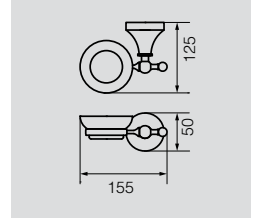

VR.GIL-6452.BR

Мыльница-решетка настенная

Латунь/бронза