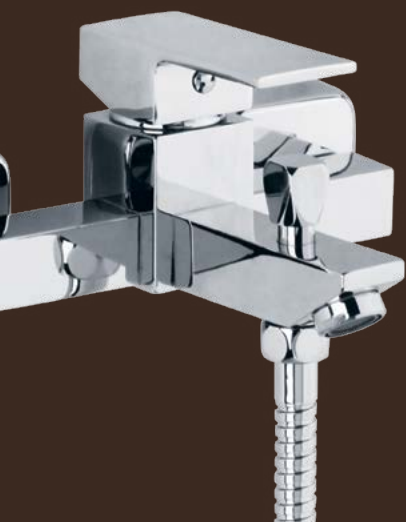

**VR.GTT-7005.CR**

Смеситель для ванны  
с поворотным изливом

Латунь/хром

QUARTET