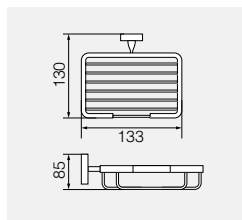

VR.STD-7790.CR

Латунь/хром
Керамика

Ершик настенный