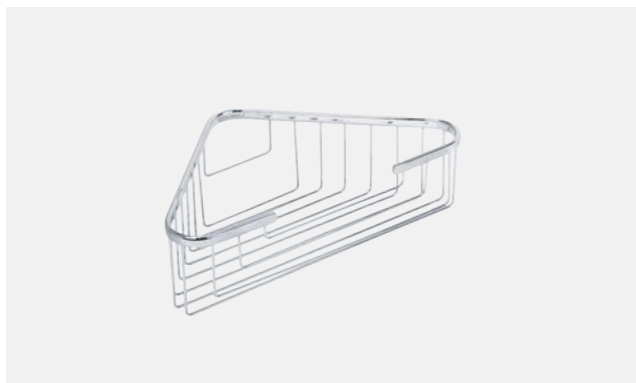

BASKET

Решетки
для ванной комнаты

VR.GFT-9039.CR

Латунь/Хром