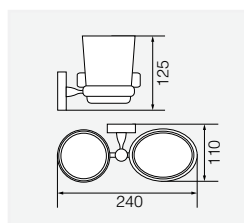

VR.BNR-7870.BR

Латунь/бронза
Керамика

Дозатор жидкого мыла настенный