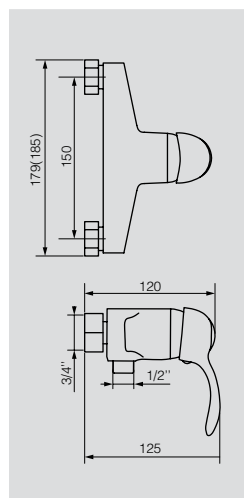

GRAZIA

Смесители

VR.GRA-3510.BR

Латунь/бронза

Смеситель для раковины

VR.GRA-3520.BR

Латунь/бронза

Смеситель для биде

VR.GRA-3530.BR

Латунь/бронза

Смеситель для душа