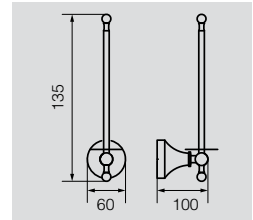

VR.GIL-6435.CR

Латунь/хром

Крючок тройной поворотный