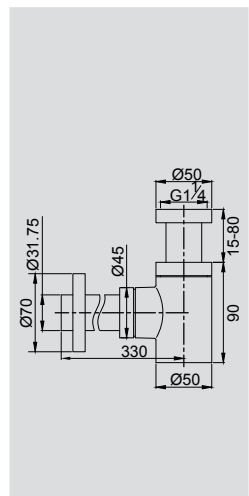

Сифон для биде, Н95-160см

**VR.SBR-8116.CR**

Латунь/хром

Сифон для раковины Н133-211см, квадратный

**VR.SBR-8117.CR**

Латунь/хром

Сифон для раковины Н150-180м, S-образный

Коврики для  
ванной комнаты