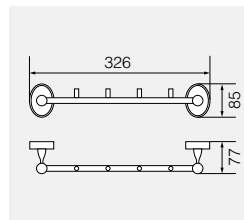

VR.BNR-7835.BR

Латунь/бронза

Крючок тройной поворотный