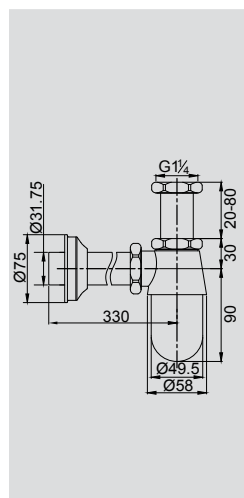

Медь/хром

Труба гибкая

Латунь/хром

Сифон для раковины Н140-200см, бутылочный

Латунь/хром

Сифон для раковины Н140-200см, бутылочный