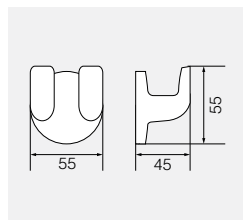

OSC-5220.CR

Латунь/хром

Полотенцедержатель 40см