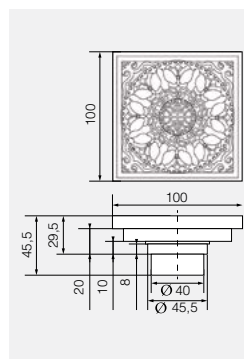

CANYON

Трапы душевые

VR.CAN-2022.BR

Трап душевой с механическим обратным клапаном

Латунь/бронза

VR.CAN-2047.CR

Трап душевой с механическим обратным клапаном

Латунь/хром

VR.CAN-2045.CR

Трап душевой с механическим обратным клапаном

Латунь/хром