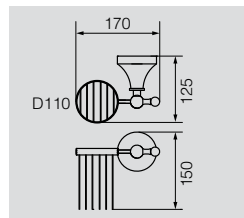

VR.GIL-6490.BR

Латунь/бронза
Керамика

Ершик настенный