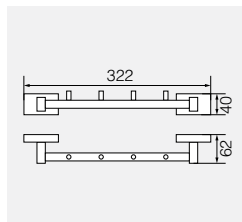

VR.RMB-4935.CR

Латунь/хром

Крючок тройной поворотный