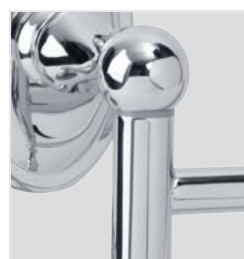

BONJOUR

Аксессуары
для ванной комнаты