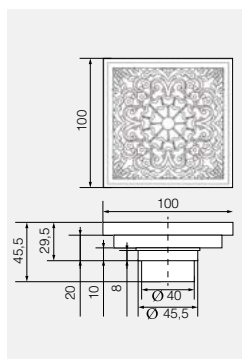

CANYON

Трапы душевые

VR.CAN-2047.BR

Трап душевой с механическим обратным клапаном

Латунь/бронза

VR.CAN-2045.BR

Трап душевой с механическим обратным клапаном

Латунь/бронза

VR.CAN-2065.BR

Трап душевой с механическим обратным клапаном

Латунь/бронза