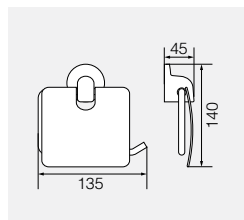

OSC-5280.CR

Бумагодержатель

Латунь/хром