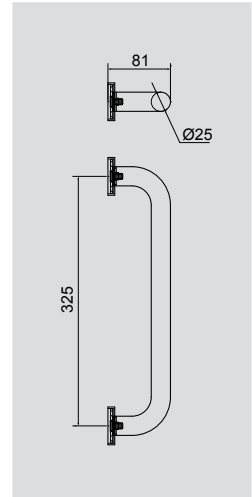

VR.GFT-9026.CR

Латунь/хром

Поручень для ванны L43см, изогнутый