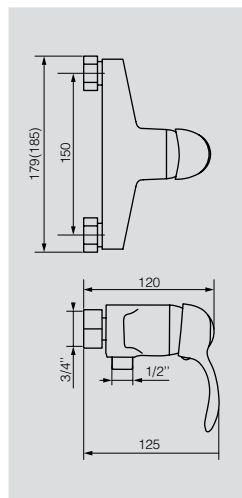

VR.GRA-3501.BR

Латунь/бронза

Смеситель для ванны в комплекте с ручным душем и шлангом