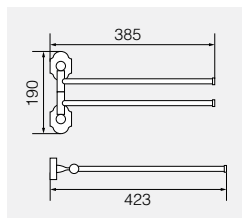

VR.STD-7711.CR

Полка с ограничителем 60см

Латунь/хром
Стекло