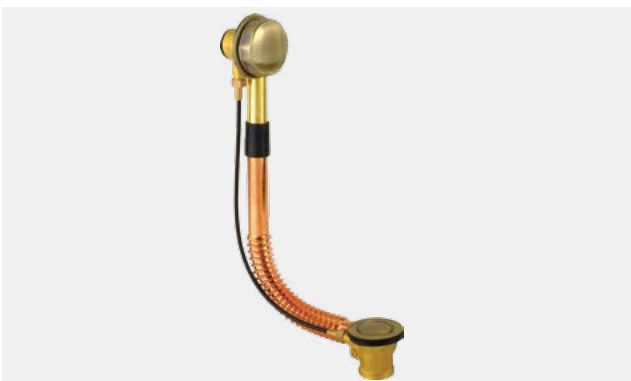

**VR.SBR-8002.BR**

Латунь/бронза

Донный клапан click-clack

**VR.SBR-8331.BR**

Латунь/бронза  
Медь

Слив/перелив для ванны click-clack

**VR.SBR-8333.BR**

Латунь/бронза  
Медь