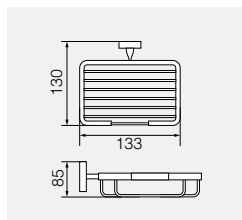

VR.BNR-7890.CR

Латунь/хром
Керамика

Ершик настенный