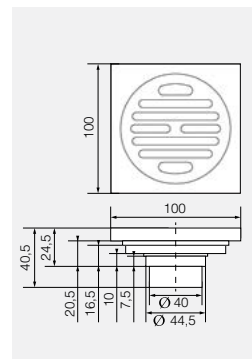

VR.CAN-2061.BR

Трап душевой с механическим обратным клапаном

Латунь/бронза

VR.CAN-2010.BR

Трап душевой с механическим обратным клапаном

Латунь/бронза