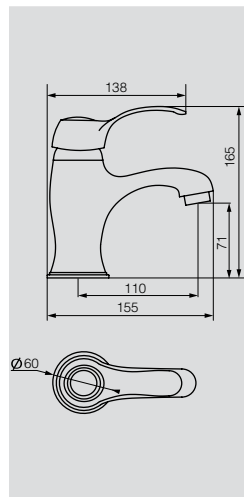

VR.GRA-3510.CR

Смеситель для раковины

Латунь/хром