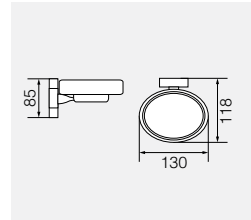

VR.STD-7752.BR

Латунь/бронза

Мыльница-решетка настенная