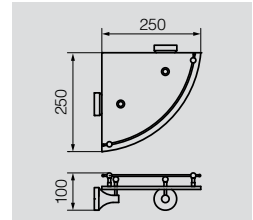

**VR.GIL-6424.BR**

Латунь/бронза

Полотенцедержатель двойной  
поворотный, L30 см

**VR.GIL-6426.BR**

Латунь/бронза

Полка-держатель для полотенец  
с 6-ю подвижными крючками

**VR.GIL-6417.BR**

Латунь/бронза  
Матовое стекло