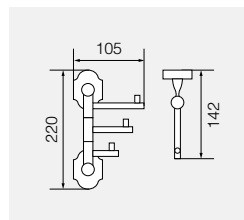

STANFORD

Аксессуары
для ванной комнаты