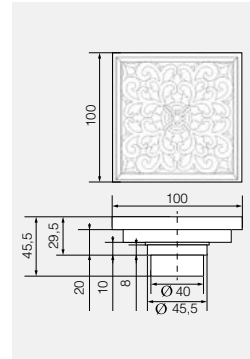

VR.CAN-2061.CR

Трап душевой с механическим обратным клапаном

Латунь/хром