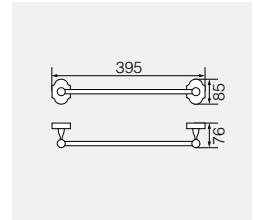

VR.STD-7722.CR

Латунь/хром

Полотенцедержатель двойной 60см