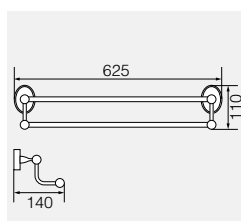

VR.BNR-7820.CR

Латунь/хром

Полотенцедержатель 35см

VR.BNR-7821.CR

Латунь/хром

Полотенцедержатель 60см

VR.BNR-7822.CR

Латунь/хром

Полотенцедержатель двойной 60см