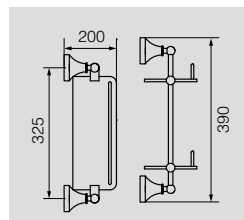

GIALETTA

Аксессуары
для ванной комнаты