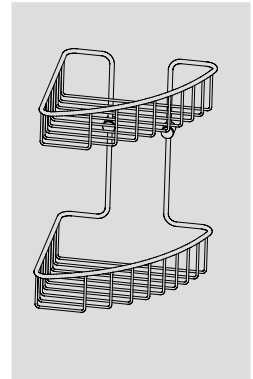

VR.GFT-9037.CR

Латунь/Хром

18x20 h42 см

Решетка двойная угловая
с двумя крючками