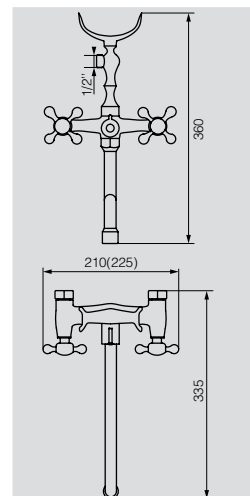

VR.AGT-3730.CR

Латунь/хром

Смеситель для душа

VR.AGT-3731.CR

Латунь/хром

Смеситель для душа в комплекте с ручным душем и шлангом

VR.AGT-3705.CR

Латунь/хром

Смеситель для ванны с поворотным изливом