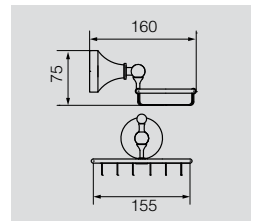

VR.GIL-6443.BR

Стакан двойной настенный с
мыльницей

Латунь/бронза
Керамика

VR.GIL-6450.BR

Мыльница настенная

Латунь/бронза
Керамика

VR.GIL-6452.BR

Мыльница-решетка настенная

Латунь/бронза