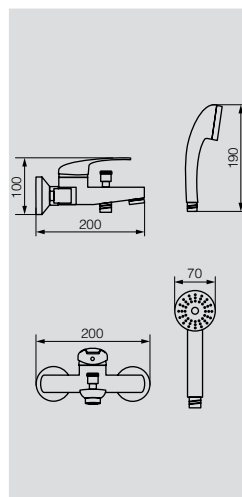

VR.PNT-2180.CR

Латунь/хром

Смеситель для кухни
с поворотным изливом