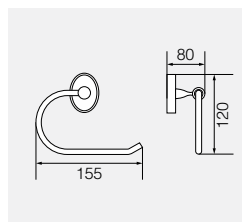

VR.BNR-7832.CR

Латунь/хром

Крючок двойной