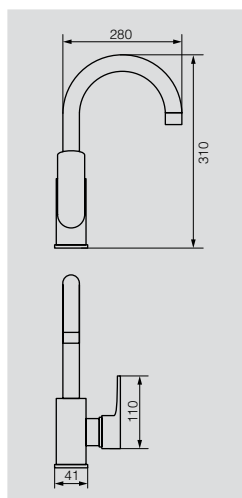

Латунь/хром

Смеситель для раковины

Латунь/хром

Смеситель для биде

Латунь/хром

Смеситель для раковины
с поворотным изливом