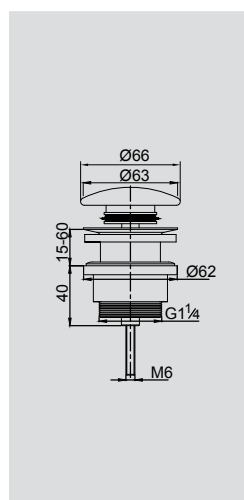

VR.SBR-8002.CR

Латунь/хром

Донный клапан click-clack

VR.SBR-8003.CR

Латунь/хром

Донный клапан click-clack,
с квадратной заглушкой

VR.SBR-8004.CR

Латунь/хром
Керамика

Донный клапан click-clack с
керамической заглушкой