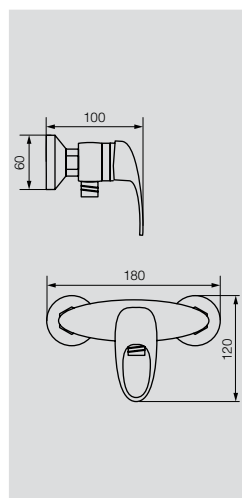

VR.PNT-2101.CR

Латунь/хром

Смеситель для ванны