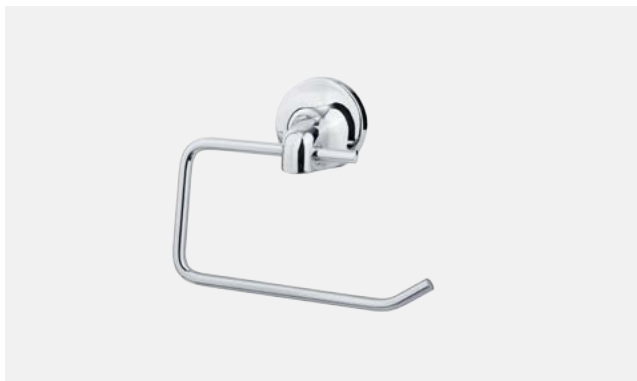

# OSCAR

Аксессуары  
для ванной комнаты

OSC-5223.CR

Кольцо

Латунь/хром

OSC-5280.CR

Бумагодержатель

Латунь/хром