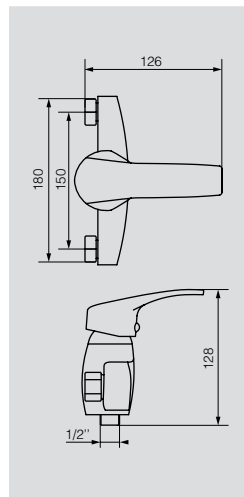

VR.ENL-5331.CR

Латунь/хром

Смеситель для душа в комплекте с ручным душем и шлангом