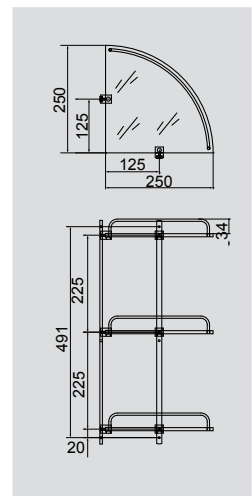

VR.GFT-9031.CR

Стекло матовое
Латунь/хром

Полка угловая 25x25xH4,5

VR.GFT-9032.CR

Стекло матовое
Латунь/хром

Полка угловая двойная 25x25xH30

VR.GFT-9033.CR

Стекло матовое
Латунь/хром

Полка угловая тройная 25x25xH52