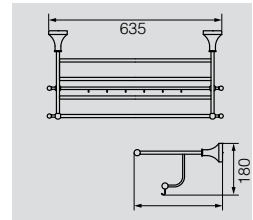

VR.GIL-6426.BR

Латунь/бронза

Полка-держатель для полотенец
с 6-ю подвижными крючками

VR.GIL-6417.BR

Латунь/бронза
Матовое стекло

Полка угловая с галерей

VR.GIL-6411.BR

Латунь/бронза
Матовое стекло

Полка с галерей L60 см