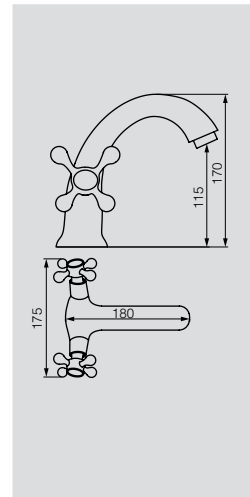

VR.AGT-3720.CR

Латунь/хром

Смеситель для биде