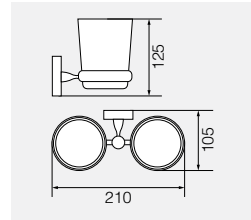

VR.STD-7750.CR

Латунь/хром
Керамика

Мыльница настенная