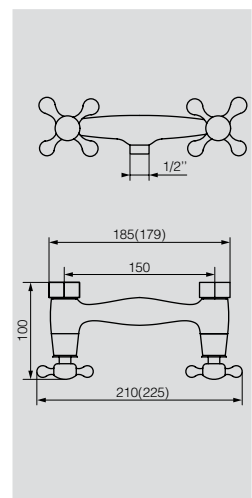

VR.AGT-3711.BR

Латунь/бронза

Смеситель для раковины

VR.AGT-3721.BR

Латунь/бронза

Смеситель для раковины

VR.AGT-3731.BR

Латунь/бронза

Смеситель для душа в комплекте с ручным душем и шлангом