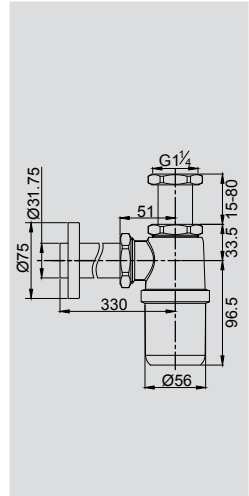

VR.SBR-8114.CR

Латунь/хром

Сифон для раковины Н135-200см, бутылочный