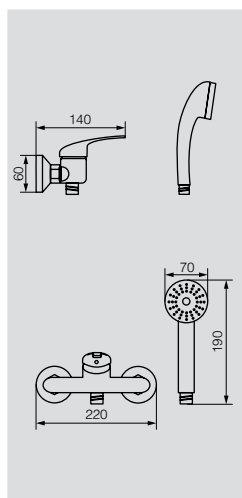

TRIUMPH

Смесители

VR.TRM-2710.CR

Латунь/хром

Смеситель для раковины

VR.TRM-2730.CR

Латунь/хром

Смеситель для душа

VR.TRM-2731.CR

Латунь/хром

Смеситель для душа в комплекте с ручным душем и шлангом