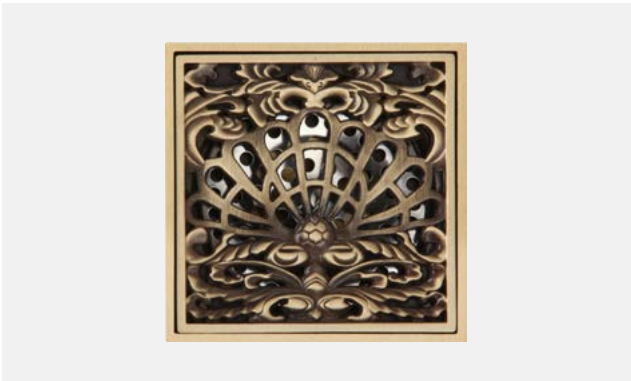

VR.CAN-2019.BR

Трап душевой с механическим обратным клапаном

Латунь/бронза