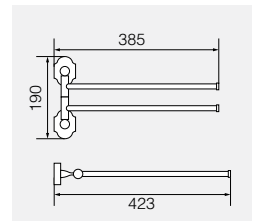

VR.STD-7721.BR

Латунь/бронза

Полотенцедержатель 60см

VR.STD-7722.BR

Латунь/бронза

Полотенцедержатель двойной 60см

VR.STD-7724.BR

Латунь/бронза

Полотенцедержатель двойной
поворотный 33см