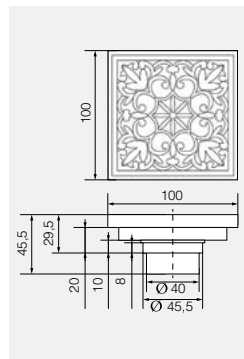

# CANYON

Трапы душевые

**VR.CAN-2022.BR**

Трап душевой с механическим обратным клапаном

Латунь/бронза

**VR.CAN-2047.CR**

Трап душевой с механическим обратным клапаном

Латунь/хром