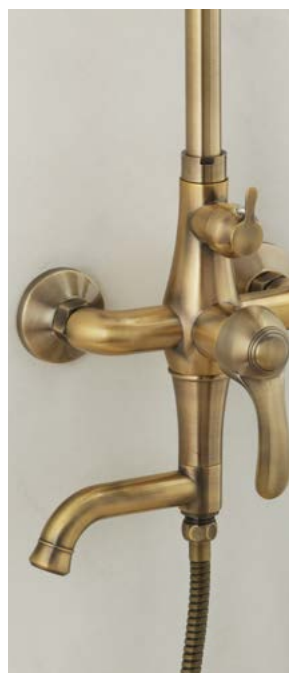

# GRAZIA

Душевые гарнитуры

**VR.GRZ-9950.BR**

Душевой гарнитур

Материал: Латунь  
Цвет: Бронза  
Вес: 5,3 кг

**VR.GRZ-9950.CR**

Душевой гарнитур

Материал: Латунь  
Цвет: Хром  
Вес: 5,3 кг