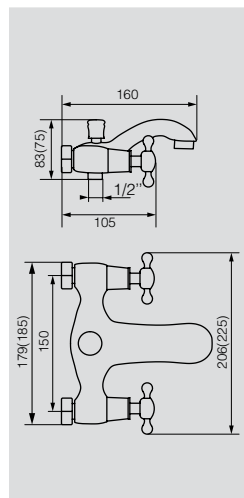

VR.AGT-3785.CR

Латунь/хром

Смеситель для кухни