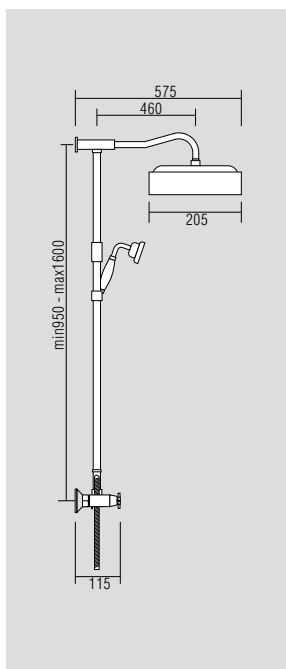

AGATHA

Душевые гарнитуры

VR.AGA-9940.BR

Душевой
гарнитур

Материал: Латунь
Цвет: Бронза
Вес: 5,5 кг