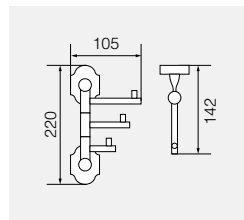

VR.STD-7733.CR

Латунь/хром

Крючок двойной большой