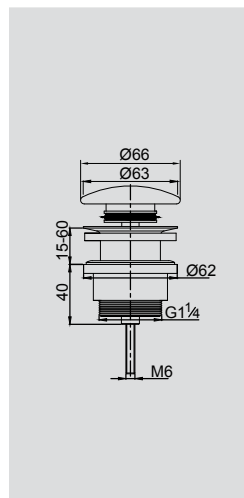

VR.SBR-8003.CR

Латунь/хром

Донный клапан click-clack,
с квадратной заглушкой