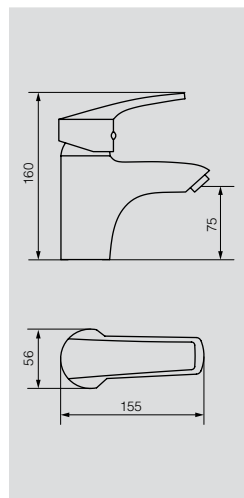

VR.ENL-5330.CR

Латунь/хром

Смеситель для душа