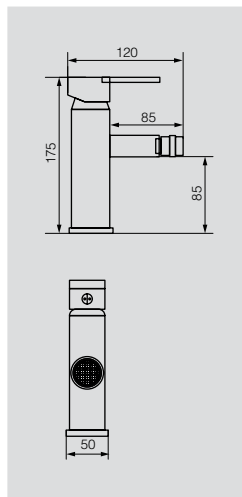

# QUARTET

Смесители

VR.QRT-4610.CR

Латунь/хром

Смеситель для раковины

VR.QRT-4620.CR

Латунь/хром

Смеситель для биде