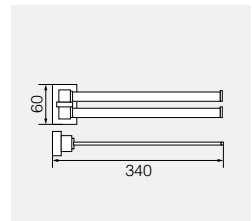

RAMBA

Аксессуары
для ванной комнаты

VR.RMB-4921.CR

Латунь/хром

Полотенцедержатель 60см

VR.RMB-4922.CR

Латунь/хром

Полотенцедержатель двойной
50см

VR.RMB-4924.CR

Латунь/хром

Полотенцедержатель двойной
поворотный 30см