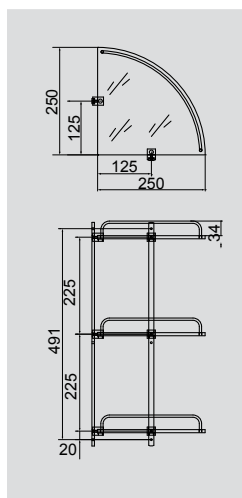

VR.GFT-9031.BR

Стекло матовое
Латунь/бронза

Полка угловая 25x25xH4,5

VR.GFT-9032.BR

Стекло матовое
Латунь/бронза

Полка угловая двойная 25x25xH30

VR.GFT-9033.BR

Стекло матовое
Латунь/бронза

Полка угловая тройная 25x25xH52