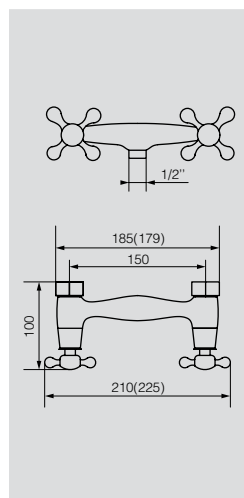

АГАТНА

Смесители

VR.AGT-3710.BR

Латунь/бронза

Смеситель для раковины

VR.AGT-3720.BR

Латунь/бронза

Смеситель для биде

VR.AGT-3730.BR

Латунь/бронза

Смеситель для душа