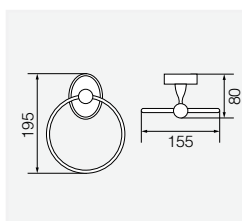

BONJOUR

Аксессуары
для ванной комнаты

VR.BNR-7852.CR

Латунь/хром

Мыльница-решетка

VR.BNR-7890.CR

Латунь/хром
Керамика

Ершик настенный

VR.BNR-7823.CR

Латунь/хром

Кольцо