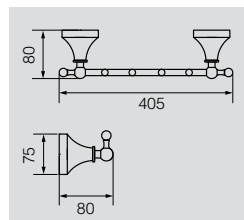

GIALETTA

Аксессуары
для ванной комнаты