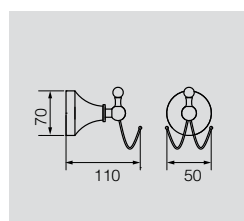

VR.GIL-6431.BR

Латунь/бронза

Крючок