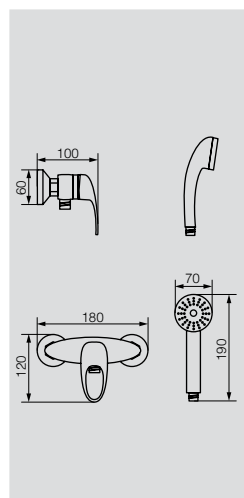

VR.PNT-2131.CR

Смеситель для душа в комплекте
с ручным душем и шлангом

Латунь/хром