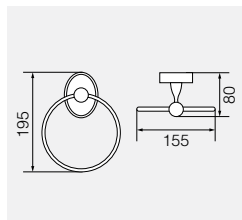

VR.BNR-7881.BR

Латунь/бронза

Бумагодержатель закры-
тый