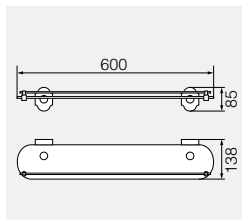

STANFORD

Аксессуары
для ванной комнаты

VR.STD-7724.CR

полотенцедержатель двойной
поворотный 33см

Латунь/хром

VR.STD-7711.CR

Полка с ограничителем 60см

Латунь/хром
Стекло