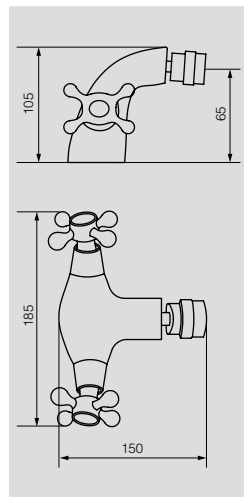

VR.AGT-3730.BR

Латунь/бронза

Смеситель для душа