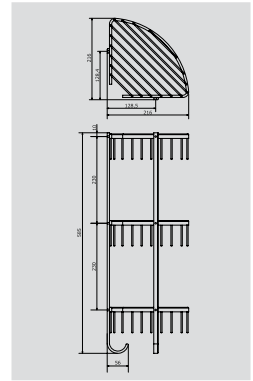

# BASKET

Решетки  
для ванной комнаты

**VR.GFT-9054.BR**

Латунь/Бронза

14x29 h5.5 см

Решетка прямоугольная

**VR.GFT-9067.BR**

Латунь/Бронза