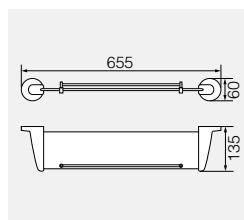

OSC-5240.CR

Латунь/хром
Стекло

Стакан настенный