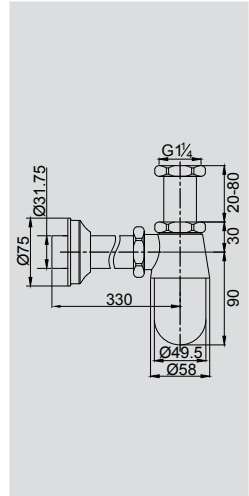

Латунь/бронза

Сифон для раковины Н140-200см, бутылочный

**VR.SBR-8112.BR**

Латунь/бронза

Сифон для раковины Н140-200см, бутылочный

**VR.SBR-8113.BR**

Латунь/бронза

Сифон для раковины Н151-211см, бутылочный