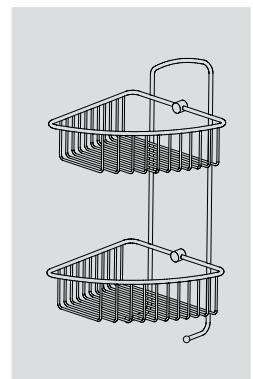

BASKET

Решетки
для ванной комнаты

VR.GFT-9090.CR

Латунь/Хром

L25 см

Полка-решетка подвесная для внешнего
душевого смесителя

VR.GFT-9034.CR

Латунь/Хром

20x20 h29 см

Решетка двойная угловая

VR.GFT-9037.CR

Латунь/Хром

18x20 h42 см

Решетка двойная угловая
с двумя крючками