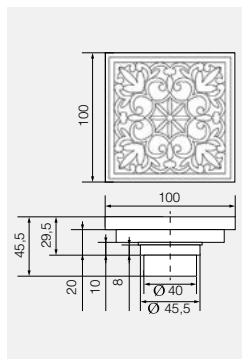

VR.CAN-2045.BR

Трап душевой с механическим обратным клапаном

Латунь/бронза