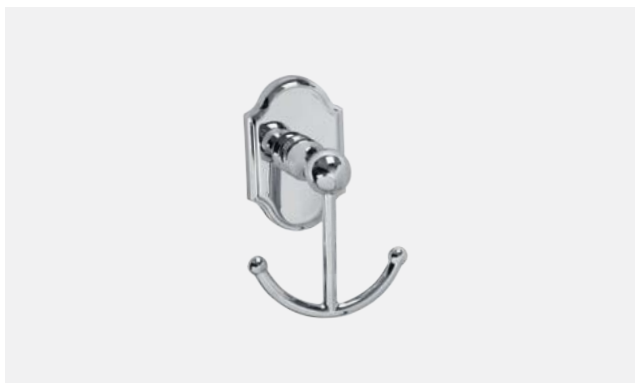

STANFORD

Аксессуары
для ванной комнаты