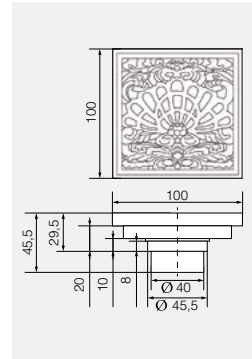

VR.CAN-2017.CR

Латунь/хром

Трап душевой с механическим обратным клапаном