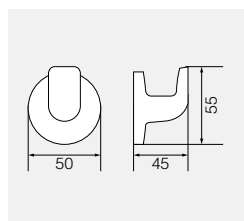

OSCAR

Аксессуары
для ванной комнаты

OSC-5223.CR

Кольцо

Латунь/хром

OSC-5280.CR

Бумагодержатель

Латунь/хром

OSC-5231.CR

Крючок

Латунь/хром