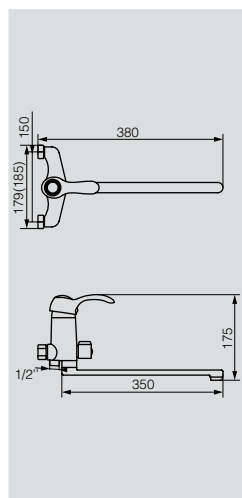

VR.GRA-3531.BR

Латунь/бронза

Смеситель для душа в комплекте с ручным душем и шлангом

VR.GRA-3501.BR

Латунь/бронза

Смеситель для ванны в комплекте с ручным душем и шлангом

VR.GRA-3505.BR

Латунь/бронза

Смеситель для ванны с поворотным изливом