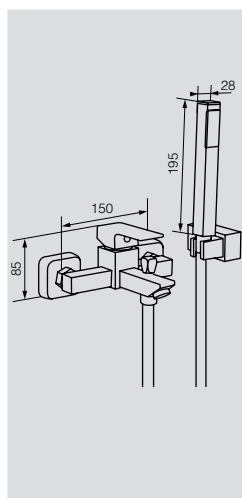

QUARTET

Смесители

VR.QRT-4610.CR

Латунь/хром

Смеситель для раковины

VR.QRT-4620.CR

Латунь/хром

Смеситель для биде

VR.QRT-4601.CR

Латунь/хром

Смеситель для ванны