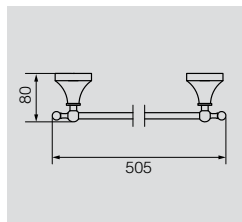

VR.GIL-6428.CR

Латунь/хром

Полотенцедержатель, L40 см