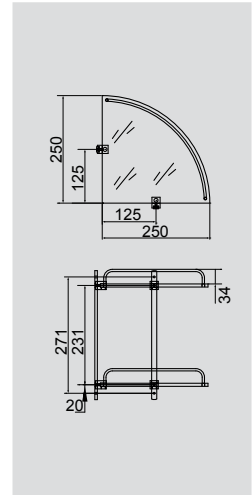

VR.GFT-9033.CR

Стекло матовое
Латунь/хром

Полка угловая тройная 25x25xH52