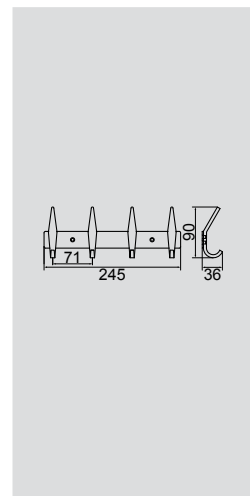

VR.GFT-9073.CR

Латунь/хром

Планка с 3-мя крючками