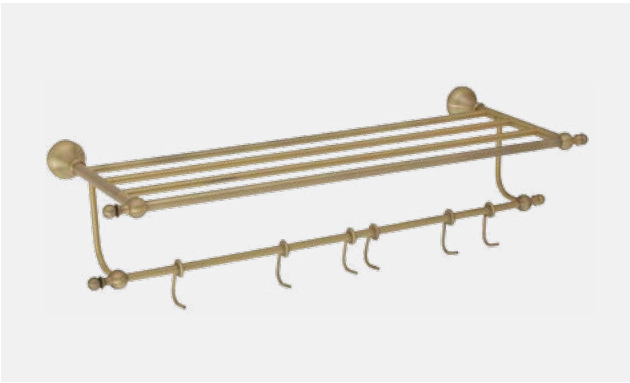

**VR.GIL-6438.BR**

Латунь/бронза

Планка с 5-ю крючками, L40 см

**VR.GIL-6439.BR**

Латунь/бронза

Планка с 6-ю крючками, L47,5 см

**VR.GIL-6427.BR**

Латунь/бронза

Полотенцедержатель, L30 см

**VR.GIL-6428.BR**

Латунь/бронза

Полотенцедержатель, L40 см

# GIALETTA

Аксессуары  
для ванной комнаты

**VR.GIL-6421.BR**

Латунь/бронза

Полотенцедержатель, L50 см

**VR.GIL-6422.BR**

Латунь/бронза

Полотенцедержатель двойной, L45 см

**VR.GIL-6424.BR**

Латунь/бронза

Полотенцедержатель двойной  
поворотный, L30 см

**VR.GIL-6426.BR**

Латунь/бронза

Полка-держатель для полотенец  
с 6-ю подвижными крючками

**VR.GIL-6417.BR**

Латунь/бронза  
Матовое стекло