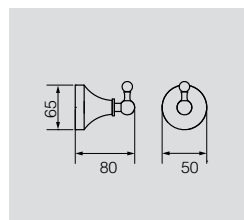

VR.GIL-6485.BR

Латунь/бронза

Бумагодержатель закрытый с держателем
освежителем воздуха