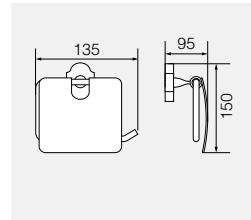

VR.STD-7727.CR

Латунь/хром

Бумагодержатель