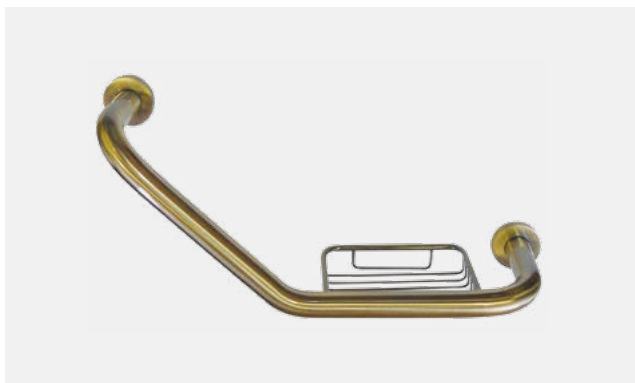

Латунь/хром

Поручень для ванны L35см, прямой

**VR.GFT-9026.CR**

Латунь/хром

Поручень для ванны L43см, изогнутый

**VR.GFT-9025.BR**

Латунь/бронза

Поручень для ванны L43см,  
изогнутый с мыльницей