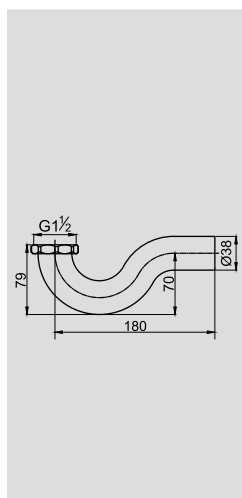

VR.SBR-8441.CR

Латунь/хром

Дозатор жидкого мыла встраиваемый, 250мл