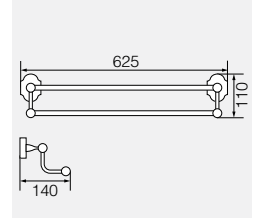

VR.STD-7724.BR

Латунь/бронза

Полотенцедержатель двойной
поворотный 33см