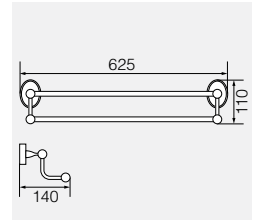

VR.BNR-7824.BR

Латунь/бронза

Полотенцедержатель двойной
поворотный 33см