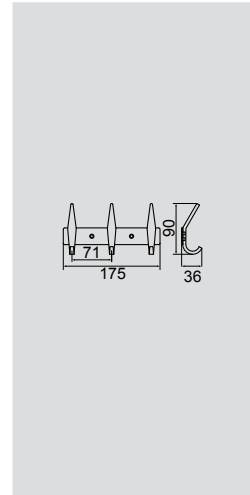

VR.GFT-9025.CR

Латунь/хром

Поручень для ванны L43см,
изогнутый с мыльницей