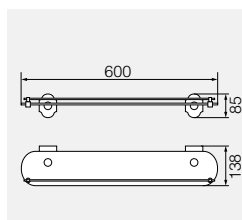

STANFORD

Аксессуары
для ванной комнаты