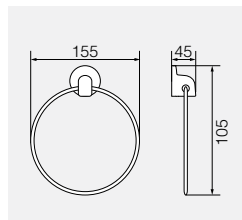

OSC-5281.BR

Бумагодержатель закрытый

Латунь/бронза