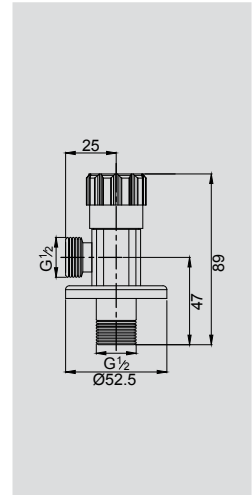

VR.SBR-8001.CR

Латунь/хром

Слив для раковины с решеткой без перелива