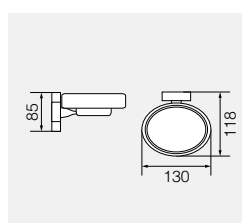

VR.BNR-7843.CR

Латунь/хром
Керамика

Стакан с мыльницей настенный

VR.BNR-7850.CR

Латунь/хром
Керамика

Мыльница настенная

VR.BNR-7842.CR

Латунь/хром
Керамика

Стакан двойной настенный