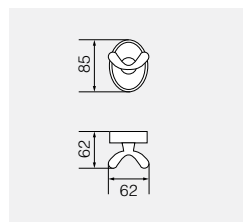

VR.BNR-7833.BR

Латунь/бронза

Крючок двойной большой