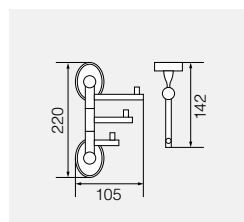

BONJOUR

Аксессуары
для ванной комнаты