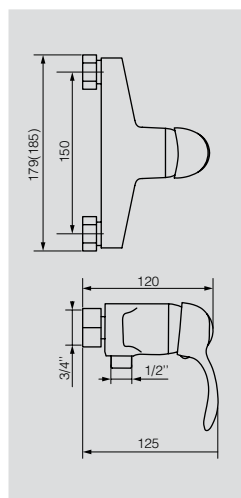

VR.GRA-3531.CR

Латунь/хром

Смеситель для душа в комплекте с ручным душем и шлангом