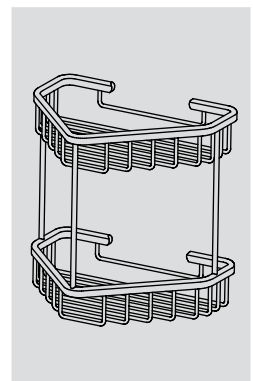

13x29 h5.5 см

Решетка овальная

**VR.GFT-9053.CR**

Латунь/Хром

18.5x18.5 h20 см

Решетка двойная угловая