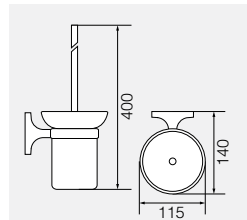

OSC-5281.CR

Латунь/хром

Бумагодержатель закрытый