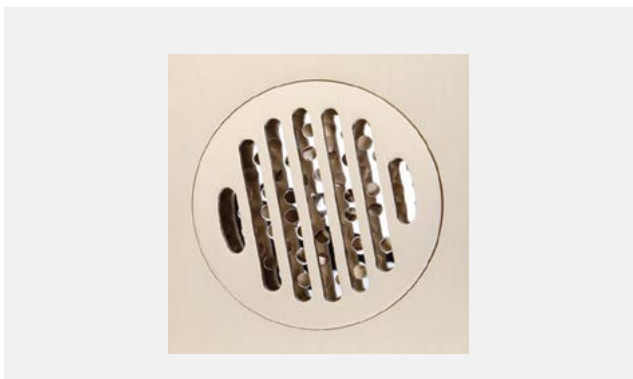

VR.CAN-2061.BR

Трап душевой с механическим обратным клапаном

Латунь/бронза

VR.CAN-2010.BR

Трап душевой с механическим обратным клапаном

Латунь/бронза