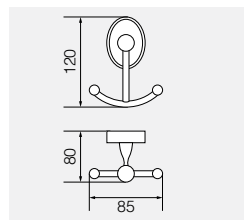

VR.BNR-7835.CR

Латунь/хром

Крючок тройной поворотный