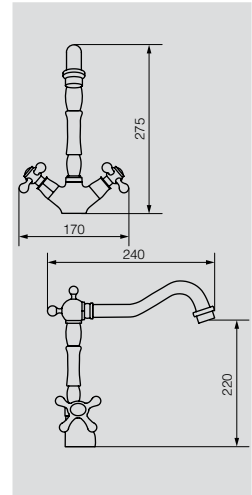

VR.AGT-3731.BR

Латунь/бронза

Смеситель для душа в комплекте с ручным душем и шлангом