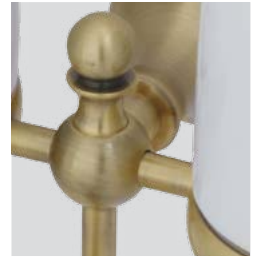

VR.GIL-6442.BR

Латунь/бронза  
Керамика

Стакан двойной настенный

**VR.GIL-6443.BR**

Стакан двойной настенный с  
мыльницей

Латунь/бронза  
Керамика

**VR.GIL-6450.BR**

Мыльница настенная