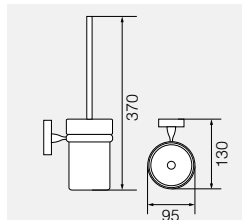

VR.STD-7723.CR

Латунь/хром

Кольцо