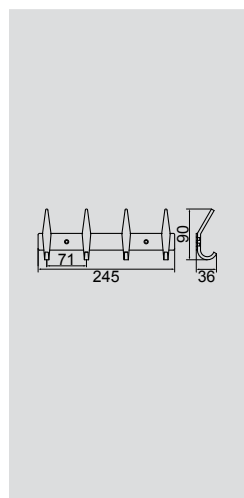

VR.GFT-9073.BR

Латунь/бронза

Планка с 3-мя крючками