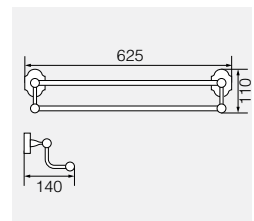

VR.STD-7720.CR

Латунь/хром

Полотенцедержатель 35см

VR.STD-7721.CR

Латунь/хром

Полотенцедержатель 60см

VR.STD-7722.CR

Латунь/хром

Полотенцедержатель двойной 60см