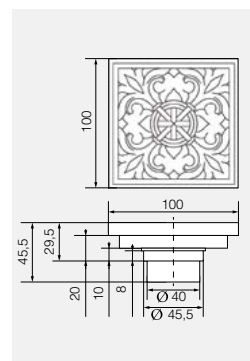

VR.CAN-2065.CR

Трап душевой с механическим обратным клапаном

Латунь/хром

VR.CAN-2007.CR

Трап душевой с механическим обратным клапаном

Латунь/хром

VR.CAN-2061.CR

Трап душевой с механическим обратным клапаном

Латунь/хром