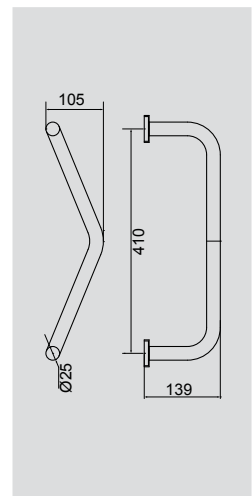

Латунь/хром

Поручень для ванны L35см, прямой

**VR.GFT-9026.CR**

Латунь/хром

Поручень для ванны L43см, изогнутый

**VR.GFT-9025.BR**

Латунь/бронза

Поручень для ванны L43см,  
изогнутый с мыльницей