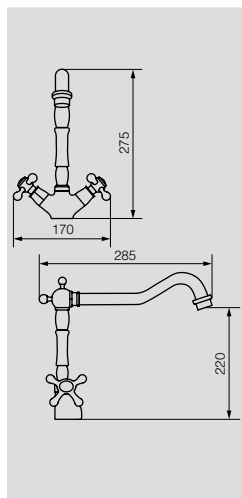

VR.AGT-3721.CR

Латунь/хром

Смеситель для раковины