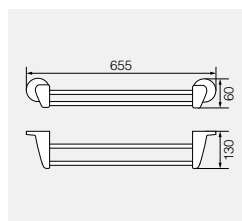

OSC-5220.BR

Латунь/бронза

Полотенцедержатель 40см

OSC-5221.BR

Латунь/бронза

Полотенцедержатель 60см

OSC-5222.BR

Латунь/бронза

Полотенцедержатель двойной
60см