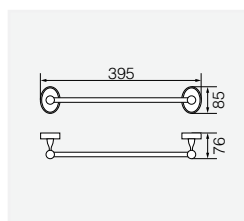

**VR.BNR-7820.BR**

Латунь/бронза

Полотенцедержатель 35см

**VR.BNR-7821.BR**

Латунь/бронза

Полотенцедержатель 60см

**VR.BNR-7822.BR**

Латунь/бронза