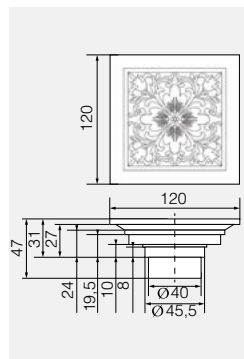

CANYON

Трапы душевые