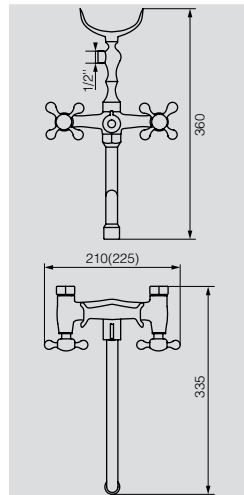

VR.AGT-3702.BR

Латунь/бронза

Смеситель для ванны