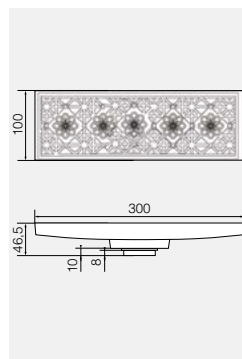

VR.CAN-2006.BR

Латунь/бронза

Трап душевой с механическим обратным клапаном