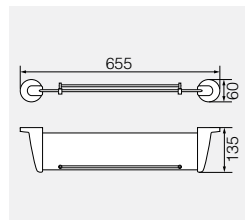

OSC-5222.CR

Латунь/хром

Полотенцедержатель двойной 60см