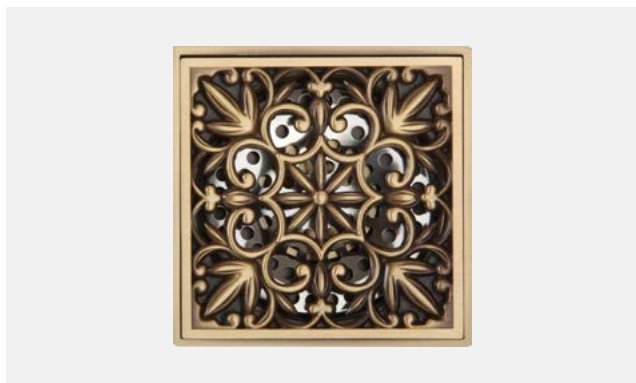

CANYON

Трапы душевые

VR.CAN-2047.BR

Трап душевой с механическим обратным клапаном

Латунь/бронза