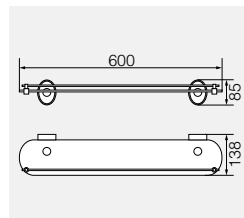

VR.BNR-7824.CR

Полотенцедержатель двойной
поворотный 33см

Латунь/хром