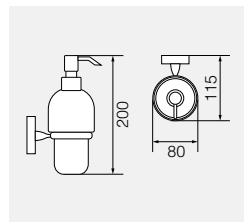

VR.BNR-7840.BR

Латунь/бронза
Керамика

Стакан настенный