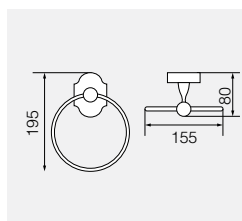

STANFORD

Аксессуары
для ванной комнаты

VR.STD-7752.CR

Латунь/хром

Мыльница-решетка настенная

VR.STD-7790.CR

Латунь/хром
Керамика

Ершик настенный

VR.STD-7723.CR

Латунь/хром

Кольцо