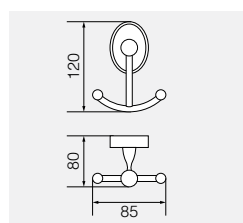

Крючок двойной

VR.BNR-7833.BR

Латунь/бронза

Крючок двойной большой