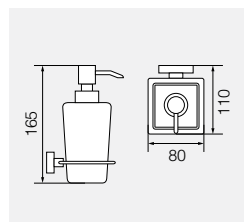

VR.RMB-4940.CR

Латунь/хром
Стекло матовое

Стакан настенный