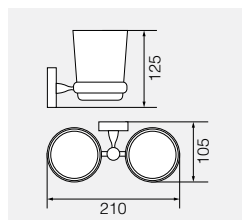

VR.BNR-7842.CR

Латунь/хром
Керамика

Стакан двойной настенный