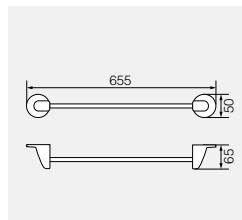

OSC-5222.BR

Латунь/бронза

Полотенцедержатель двойной
60см