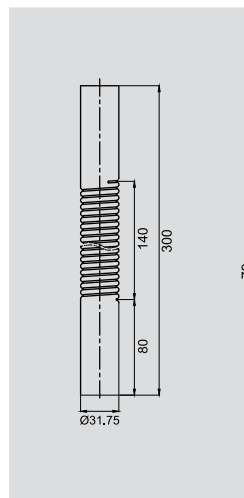

VR.SBR-8111.CR

Латунь/хром

Сифон для раковины Н140-200см, бутылочный