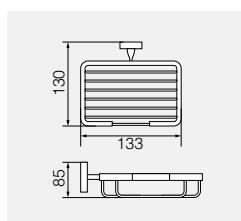

VR.BNR-7842.BR

Латунь/бронза
Керамика

Стакан двойной настенный

VR.BNR-7850.BR

Латунь/бронза
Керамика

Мыльница настенная

VR.BNR-7852.BR

Латунь/бронза

Мыльница-решетка