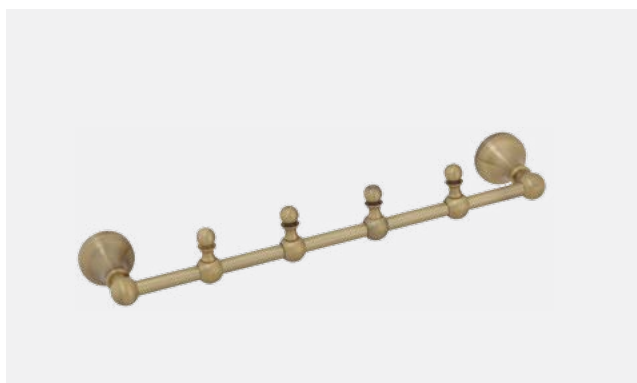

VR.GIL-6433.BR

Латунь/бронза

Крючок двойной

**VR.GIL-6482.BR**

Латунь/бронза

Бумагодержатель вертикальный  
для запасных рулонов

**VR.GIL-6435.BR**

Латунь/бронза

Крючок тройной поворотный

**VR.GIL-6434.BR**

Латунь/бронза

Перекладина с 4-мя крючками L40 см