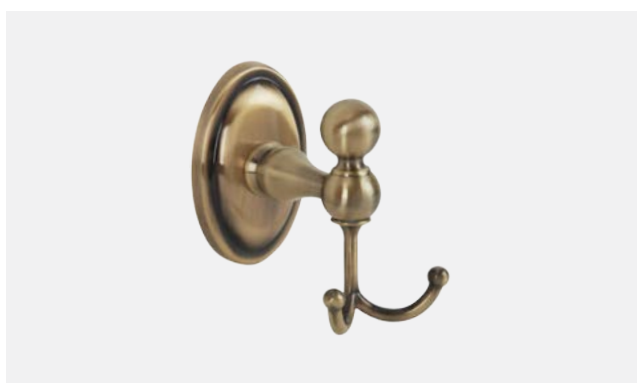

VR.BNR-7833.BR

Латунь/бронза

Крючок двойной большой