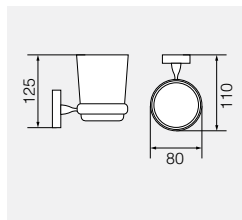

VR.STD-7711.BR

Латунь/бронза
Стекло

Полка с ограничителем 60см