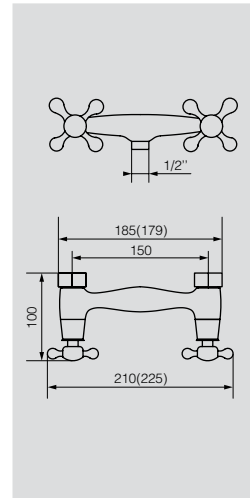

VR.AGT-3731.CR

Латунь/хром

Смеситель для душа в комплекте с ручным душем и шлангом