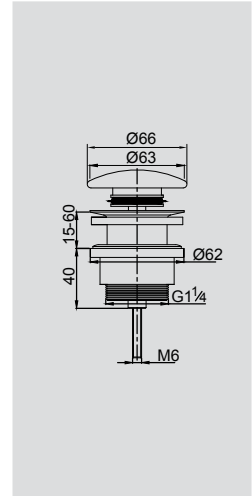

VR.SBR-8331.BR

Латунь/бронза
Медь

Слив/перелив для ванны click-clack