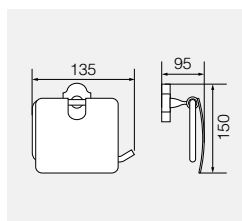

STANFORD

Аксессуары
для ванной комнаты

VR.STD-7790.BR

Ершик настенный

Латунь/бронза
Керамика

VR.STD-7723.BR

Кольцо

Латунь/бронза

VR.STD-7781.BR

Бумагодержатель закрытый

Латунь/бронза