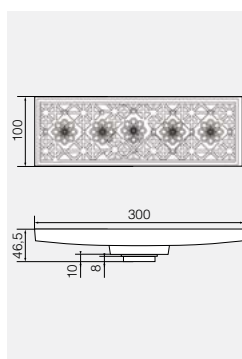

VR.CAN-2006.CR

Латунь/хром

Трап душевой с механическим обратным клапаном

VR.CAN-2057.CR

Латунь/хром

Трап душевой с механическим обратным клапаном