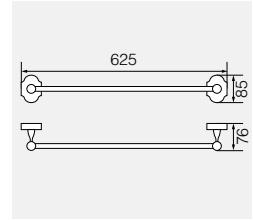

**VR.GIL-6437.CR**

Латунь/хром

Планка с 4-мя крючками, L31,5 см

**VR.GIL-6438.CR**

Латунь/хром

Планка с 5-ю крючками, L40 см

**VR.GIL-6439.CR**

Латунь/хром

Планка с 6-ю крючками, L47,5 см

**VR.GIL-6427.CR**

Латунь/хром

Полотенцедержатель, L30 см

**VR.STD-7720.BR**

Латунь/бронза

Полотенцедержатель 35см

**VR.STD-7721.BR**

Латунь/бронза

Полотенцедержатель 60см

**VR.STD-7722.BR**

Латунь/бронза