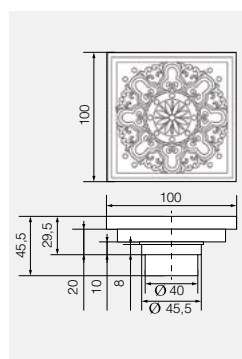

# CANYON

Трапы душевые

**VR.CAN-2006.BR**

Латунь/бронза

Трап душевой с механическим обратным клапаном

**VR.CAN-2057.BR**

Латунь/бронза

Трап душевой с механическим обратным клапаном