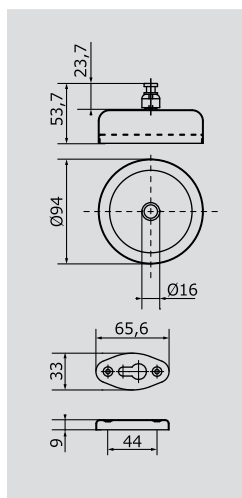

VR.GFT-9075.BR

Латунь/бронза

Планка с 5-ю крючками

VR.GFT-9076.BR

Латунь/бронза

Планка с 6-ю крючками

VR.GFT-9010.BR

Латунь/бронза

Струна бельевая