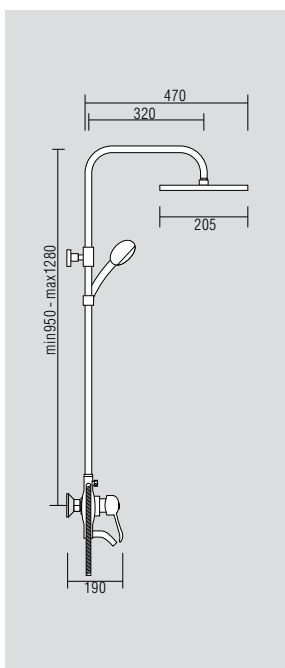

VR.GRZ-9955.CR
Душевой гарнитур с
изливом

Материал: Латунь
Цвет: Хром
Вес: 6 кг