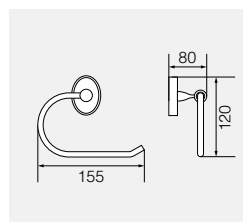

VR.BNR-7832.BR

Латунь/бронза

Крючок двойной