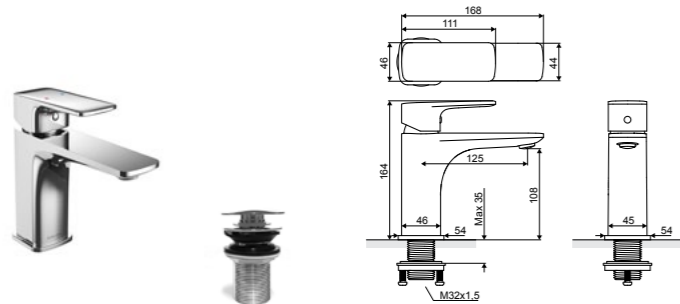

Keria

Смеситель для умывальника

Характеристика:

Монтаж горизонтальный

Керамический картридж Kerox

Аэратор Neoperl Slim

Пробка Click-clack с переливом

Изготовлено из латуни

Отделка хром

Высота (мм)	Длина излива (мм)	Материал	Цвет	Артикул
164	168	Латунь	хром блестящий	AREX.2001CR