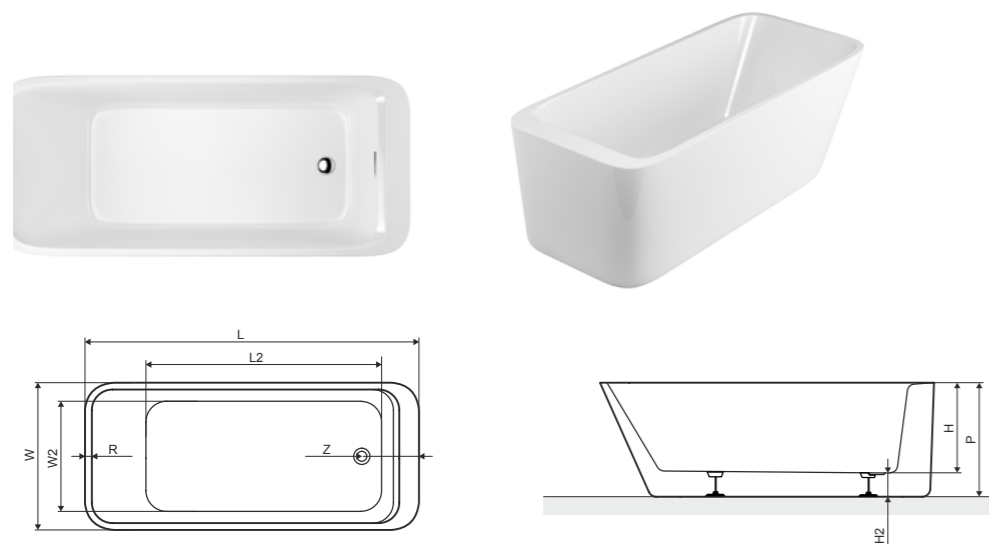

Tula

Акриловая ванна,отдельностоящая, белая