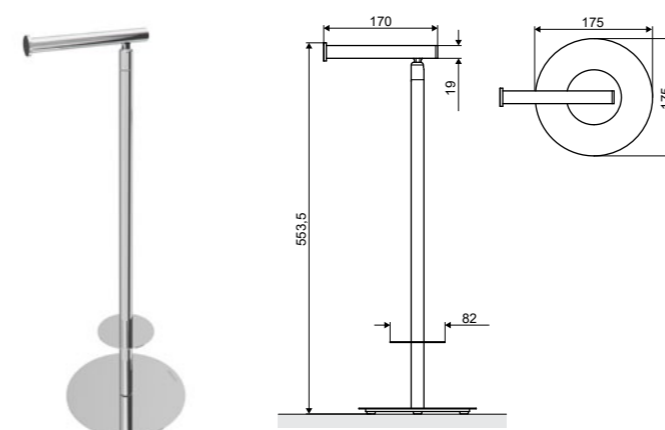

Kobo

Держатель для запасной туалетной бумаги напольный

Характеристика:

Хром

Материал	Цвет	Артикул
Латунь	хром блестящий	DOEX.1751CR