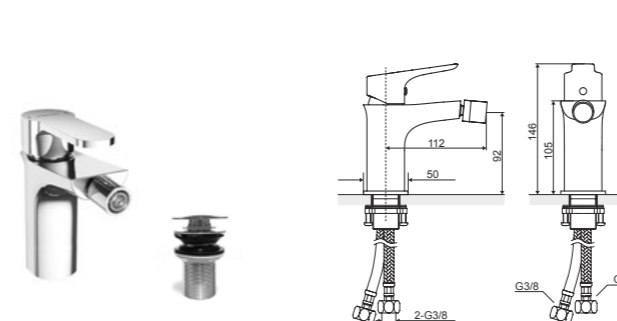

Oxalia

Смеситель для биде

Характеристика:

Монтаж горизонтальный

Керамический картридж Sedal

Аэратор Neoperl

Пробка Click-clack с переливом

Изготовлено из латуни

Отделка хром

Высота (мм)	Длина излива (мм)	Материал	Цвет	Артикул
146	112	Латунь	хром блестящий	AREX.9003CR