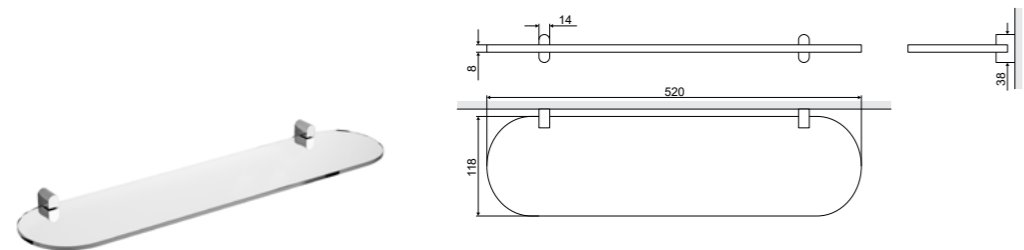

Kobo

Стеклянная полка подвесная 52 мм

Характеристика:

Хром

Стеклые элементы

Материал	Цвет	Артикул
Латунь/szkło	хром блестящий / матовое стекло	DOEX.1710CR