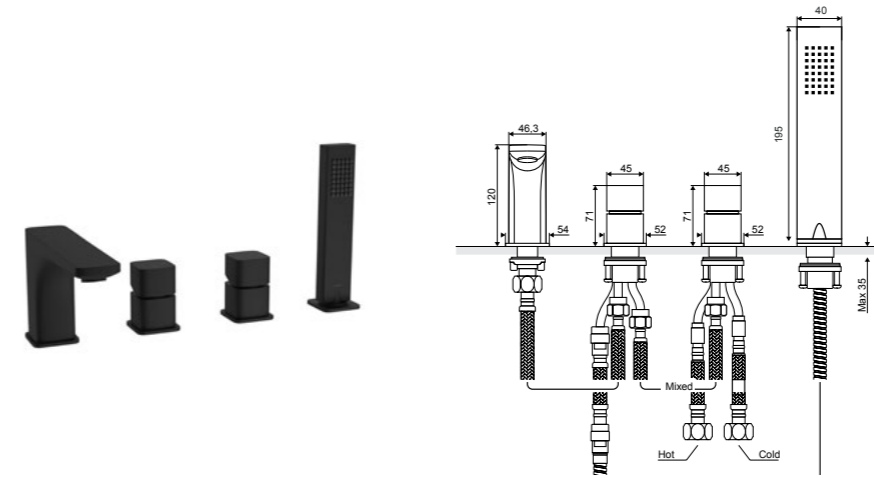

Keria

Смеситель для ванны на 4 отверстия

НОВИНКА