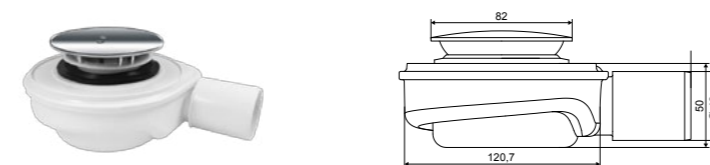

Сифон для душевых поддонов

50 мм, низкий

Высота (мм)	Размер крышки отверстия (мм)	Наружный диаметр (мм)	Пропускная способность (л/мин)	Артикул
50	82	50	42	INEX.1416.50