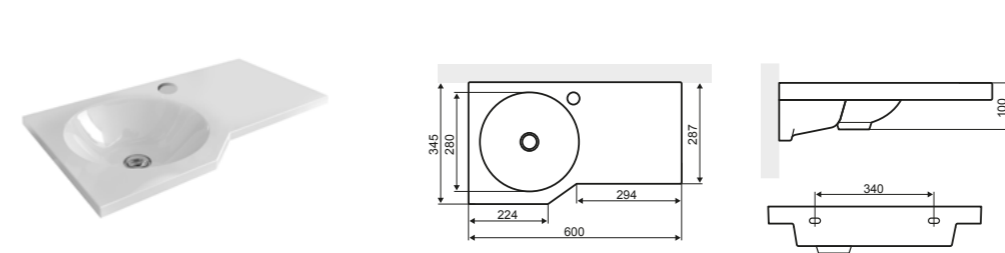

**Be Spot**

Подвесной умывальник / накладной

Размер (мм)	Материал	Цвет	Перелив	Отверстие под смеситель	Артикул
600 x 345 x 80	синтетический мрамор	Белый	нет	да	CEEX.2301.600.WH

Характеристика:

Без перелива с отверстием под смеситель  
Белый глянец