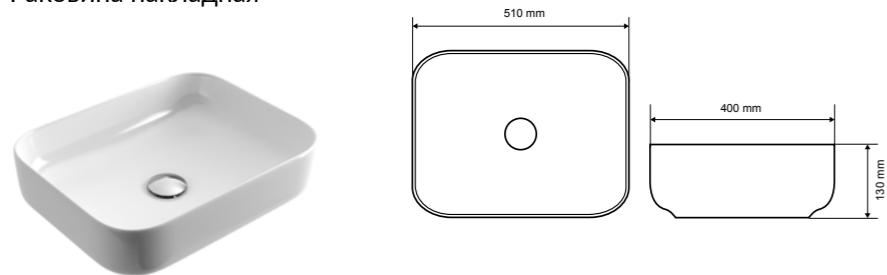

Cori 51

Раковина накладная