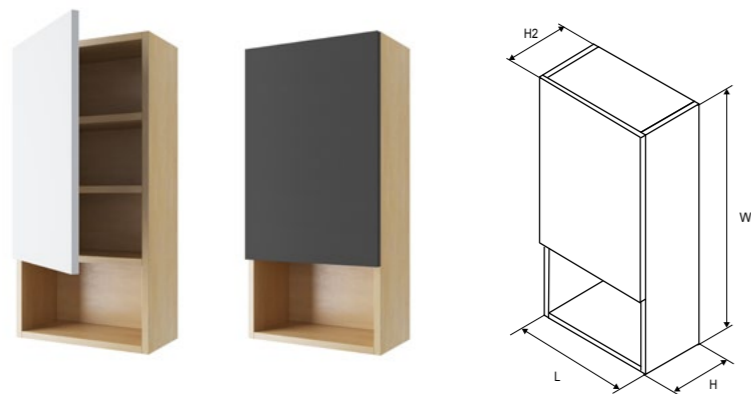

Tuto

Подвесной шкаф с дверью

НОВИНКА

Подробные Размеры (мм)

Размер (мм)	Цвет	Ширина (L) (мм)	Высота (W) (мм)	Глубина (H) (мм)	Глубина (H2) (мм)	Материал	Отделка	Артикул
400 x 800	Дуб/Белый	400	800	200	218	плита Egger	Лакированный глянец/плита	MLEX.0105.400.BLWH
400 x 800	Дуб/серый	400	800	200	218	плита Egger	плита/плита	MLEX.0105.400.BLGR