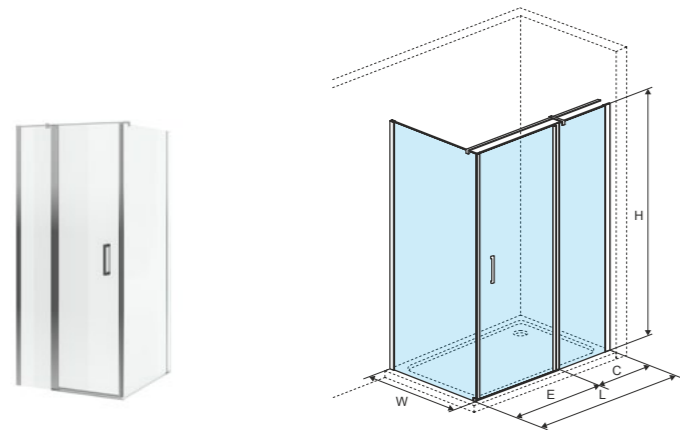

Mazo

Прямоугольная кабина с одной распашной дверью и боковой стенкой

Характеристика:

Толщина стекла 6 мм   Подъемный шарнир   Шарнир 180°   Покрытие Clean Control

Универсальное крепление

Двери с неподвижной стенкой

Размер (мм)	Ширина (L) (мм)	Ширина стенки (E) (мм)	Ширина стенки (C) (мм)	Высота (H) (мм)	Артикул двери кабины*	+	Артикул неподвижной стенки*	
800	786-794	538	247-255	1950	КАЕХ.3025.1D.0538.LP		КАЕХ.3025.1S.8000.LP	N
900	886-894	538	347-355	1950	КАЕХ.3025.1D.0538.LP		КАЕХ.3025.1S.9000.LP	N
1000	986-994	695	290-298	1950	КАЕХ.3025.1D.0650.LP		КАЕХ.3025.1S.1000.LP	N
1200	1186-1194	695	490-498	1950	КАЕХ.3025.1D.0650.LP		КАЕХ.3025.1S.1200.LP	
1300	1286-1294	695	590-598	1950	КАЕХ.3025.1D.0650.LP		КАЕХ.3025.1S.1300.LP	
1400	1386-1394	695	690-698	1950	КАЕХ.3025.1D.0650.LP		КАЕХ.3025.1S.1400.LP	
1500	1486-1494	695	790-798	1950	КАЕХ.3025.1D.0650.LP		КАЕХ.3025.1S.1500.LP	

Боковая стенка

Размер (мм)	Глубина застройки (W) (мм)	Высота (H) (мм)	Артикул
800	774-782	1950	КАЕХ.3006.1010.8000.LP
900	874-882	1950	КАЕХ.3006.1010.9000.LP
1000	974-982	1950	КАЕХ.3006.1010.1000.LP

*при заказе кабины необходимо подать артикул двери и неподвижной стенки.