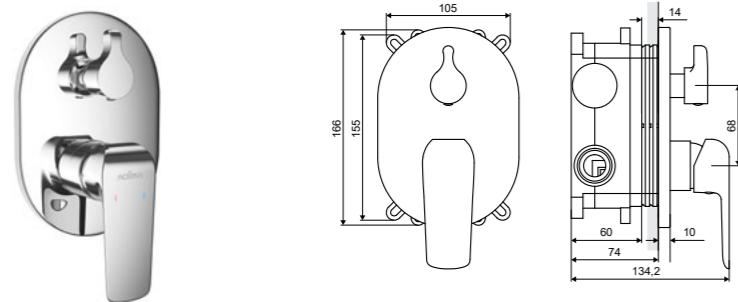

Clever

Смеситель для ванны с душем настенный скрытый