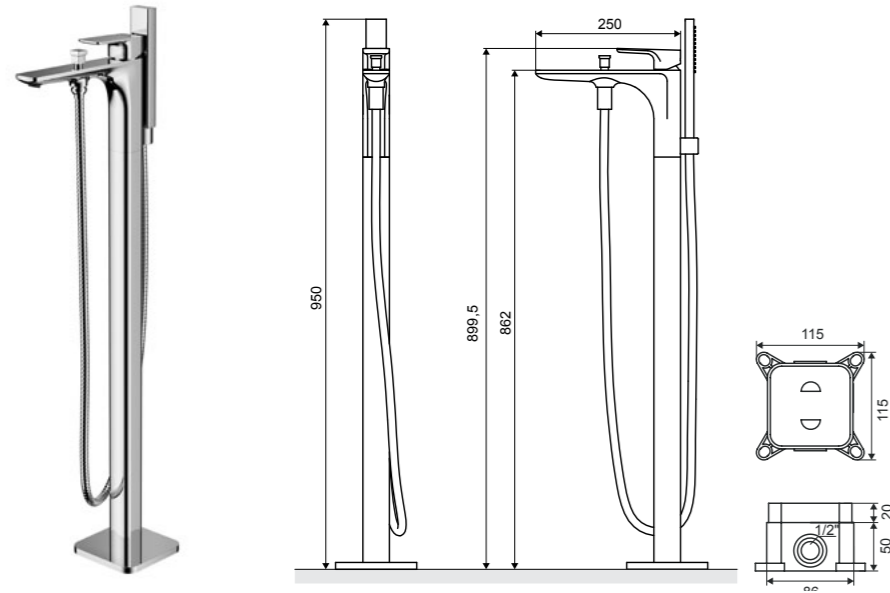

Keria

Отдельстоящий смеситель для ванны