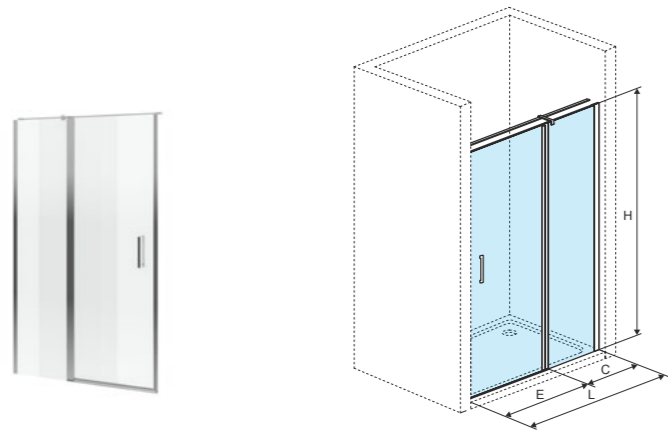

Mazo

Встроенные распашные двери со стенкой