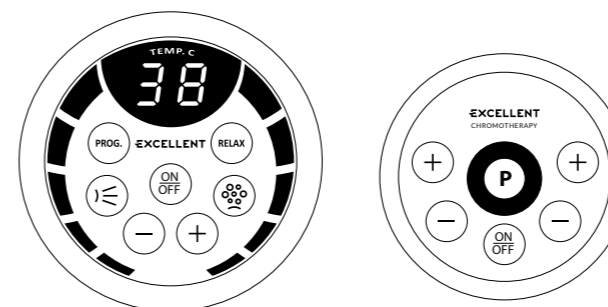

OPTIMA RELAX

Система, которую не без основания, называют оптимальным решением. Предлагает покупателям наиболее используемые функции гидромассажа, в то же время позволяет расширить их возможности, благодаря доступным опциям.

- Индикатор температуры воды
- лучшее соотношение цены и функциональности
- опции для расширения системы

НОВИНКА

OPTIMA RELAX

Водно-воздушный массаж с хромотерапией
8-LED RGB Power LED

Управление

- электронный, управляемый с помощью сенсорной панели с подсвеченными кнопками
- Индикатор температуры воды
- таймер отключения главной системы
- Датчик уровня воды с сигнализацией минимального уровня

Водный массаж

- 5-ти ступенчатая регулировка мощности с индикатором интенсивности
- переменный и пульсирующий режим работы водного массажа с возможностью регулировки
- автоматическая регулировка силы подачи воздуха

Воздушный массаж

- 5-ти ступенчатая регулировка мощности с индикатором интенсивности
- переменный и пульсирующий режимы работы воздушного массажа с возможностью регулировки максимальной интенсивности
- подогрев струи воздуха
- автоматическое осушение воздушной системы

Дополнительные функции системы

- возможность установки переменного и пульсирующего режима работы водного и воздушного массажа одновременно или по очереди

Подводное освещение

- 8-ти точечная хромотерапия цвета Excellent RGB Power LED
- 3-х ступенчатая регулировка мощности освещения

Опции

- система озонирования воды
- подогрев воды с регулировкой температуры
- автоматическая система дезинфекции