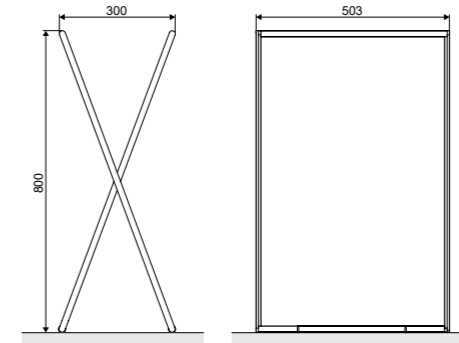

Kros

Отдельностоящий полотенцедержатель

НОВИНКА

Характеристика:

Латунь

Нержавеющая сталь

Черный мат

Материал	Цвет	Артикул
Латунь / Нержавеющая сталь	черный мат	DOEX.1800BL