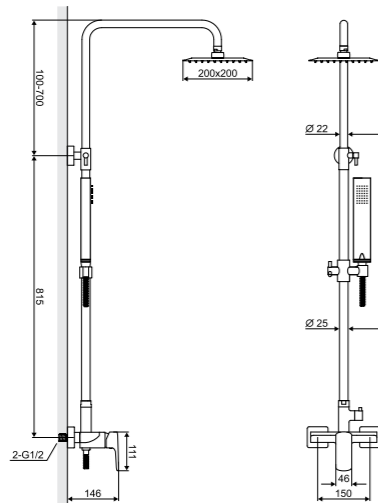

Rain Keria

Душевой комплект

Характеристика:

Монтаж
настенный

Керами-
ческий
картридж
Kevox

Механиче-
ский пере-
ключатель

Система
Pure-calc

Изготовлено
из латуни

Отделка
хром

Ширина арматуры(мм)	Расстояние между крепежныедетали (мм)	Длина излива (мм)	Материал	Длина шланга (мм)	Цвет	Высота штанги (мм)
180	150	нет	Латунь	1500	хром блестящий	915-1515

Вылет штанги (мм)	Материал штанги	Тип шланга	Держатель душа	Функция душа	Душевая лейка (мм)	Артикул
414	Латунь	Regular	Латунь	1	200 x 200	AREX.2081CR