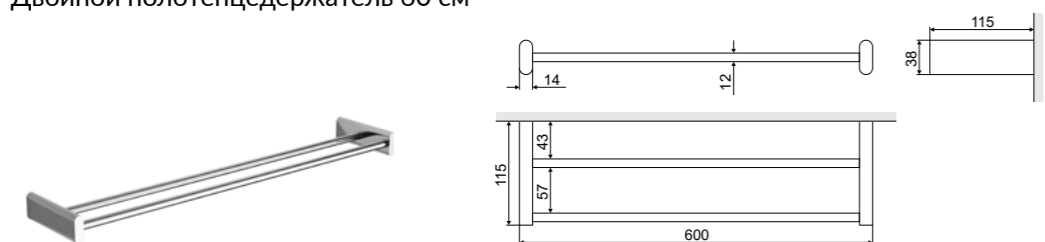

Kobo

Двойной полотенцедержатель 60 см

Характеристика:

Хром

Материал	Цвет	Артикул
Латунь	хром блестящий	DOEX.1712CR