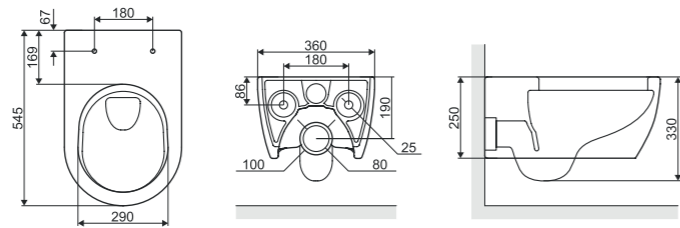

## Doto Pure Rim 48

Подвесной унитаз с плавно опускающимся сиденьем

Размер (мм)	Цвет	Материал	Смывание (л)	Артикул
485 x 365	Белый	Санфаянс	от 3,5	CEEX.1404.485.WH

Характеристика:

**Doto Classic**

Подвесной унитаз с плавно опускающимся сиденьем