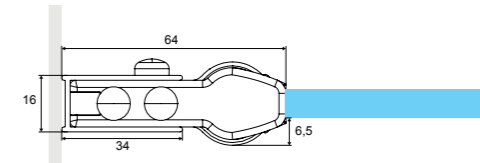

РАЗРЕЗ ПРИСТЕННОГО ПРОФИЛЯ FLIPER