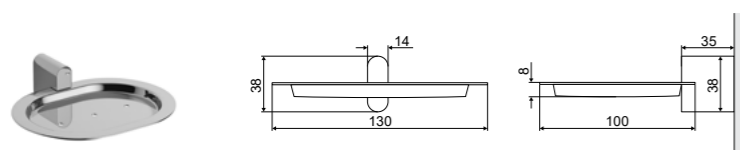

Материал	Цвет	Артикул
Латунь	хром блестящий	DOEX.1701CR

**Kobo**

Двойной крючок

Характеристика:

Хром

Материал	Цвет	Артикул
Латунь	хром блестящий	DOEX.1702CR

**Kobo**

Мыльница подвесная