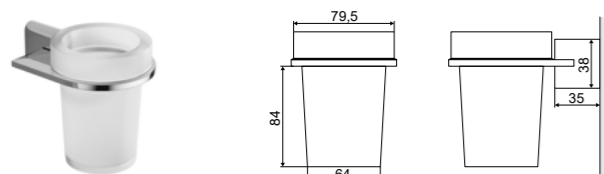

Kobo

Стеклянный стакан подвесной

Характеристика:

Хром

Стекло
Стекло
Стекло
элементы

Материал	Цвет	Артикул
Латунь / Стекло	хром блестящий / матовое стекло	DOEX.1704CR