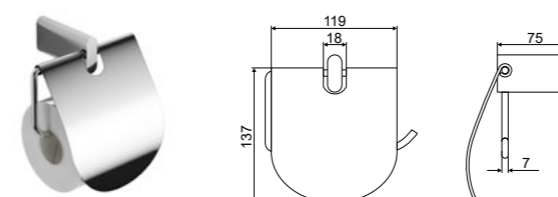

**Kobo**

Дозатор жидкого мыла подвесной

Характеристика:

Хром

Стекло  
Стекло  
Стекло  
элементы

Материал	Цвет	Артикул
Латунь / Стекло	хром блестящий / матовое стекло	DOEX.1706CR

**Kobo**

Держатель для туалетной бумаги