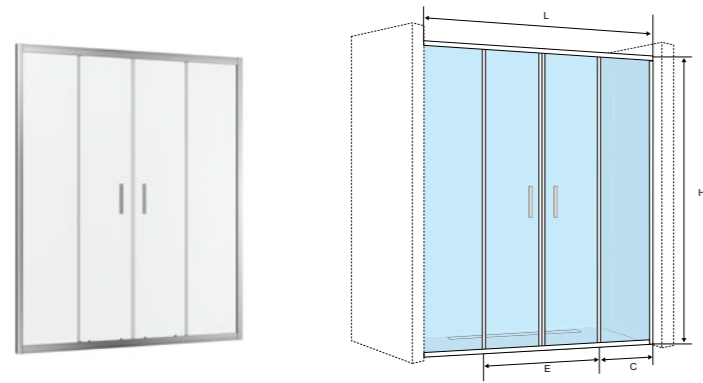

Серия 201

Раздвижные душевые двери

Характеристика:

Универсальное крепление

Раздвижные двери

Размер (мм)	Ширина (L) (мм)	Ширина стенки (E) (мм)	Ширина стенки (C) (мм)	Высота (H) (мм)	Толщина стекла стенки (мм)	Толщина стекла двери (мм)	Артикул
1500	1473-1505	575	333	1900	5	6	КААС.1805.1500.LP
1600	1573-1605	634	358	1900	5	6	КААС.1805.1600.LP