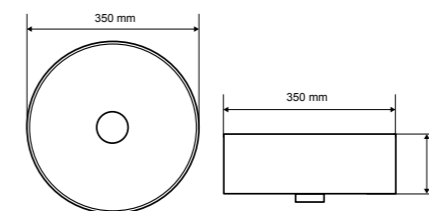

Ovia 35

Раковина накладная