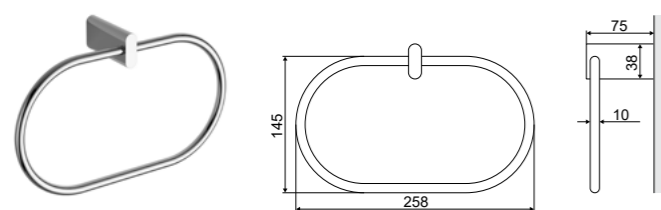

Kobo

Полотенцедержатель

Характеристика:

Хром

Материал	Цвет	Артикул
Латунь	хром блестящий	DOEX.1709CR