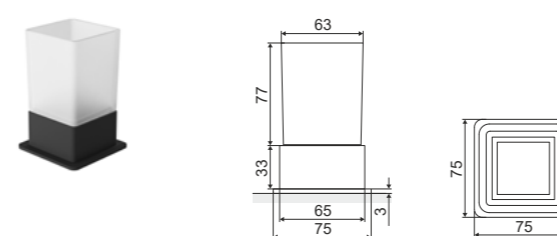

Характеристика:

Черный мат

Стеклянные элементы

Материал	Цвет	Артикул
Латунь / Стекло	черный мат/ матовое стекло	DOEX.1614BL

Riko

Держатель для туалетной бумаги напольный с ершиком черный

НОВИНКА