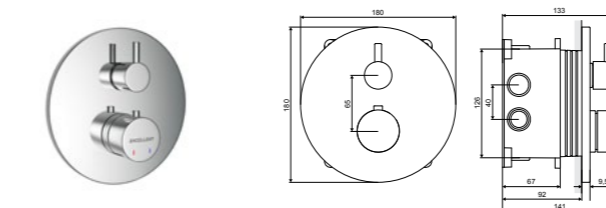

Смеситель

для ванны с душем настенный встроенный, 2/3 выхода воды

Розетка (мм)	Модель	Материал	Цвет
Ø 180	круглая	Латунь	хром блестящий