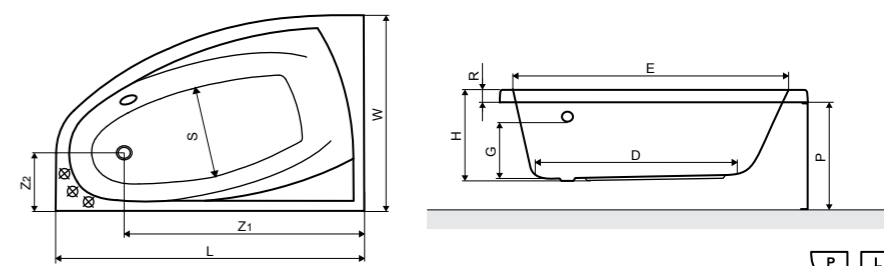

Aquaria Comfort

Акриловая ванна асимметричная, белая

Размер (мм)	Объем до перелива (л)	Объем мин. массажа (л)	Дл. слива (мм)	Настен. смеситель (мин. длина излива, мм)	Смеситель на ванну (макс. кол-во отверстий)	Артикул
1500 x 955/левая	180	110	570	180	3	WAEX.AQL15WH
1500 x 955/правая	180	110	570	180	3	WAEX.AQP15WH
1600 x 1000/левая	215	135	570	180	3	WAEX.AQL16WH
1600 x 1000/правая	215	135	570	180	3	WAEX.AQP16WH

Размеры ванн согласно схемы (мм)

Для размера	L	W	H	G	D	R	P	S	E	Z1	Z2
1500 x 955	1500	955	450	320	1060	40	560	450	1365	1175	285
1600 x 1000	1600	1000	445	310	1135	40	560	495	1480	1275	305

Характеристика: Для этой ванны предлагаем: