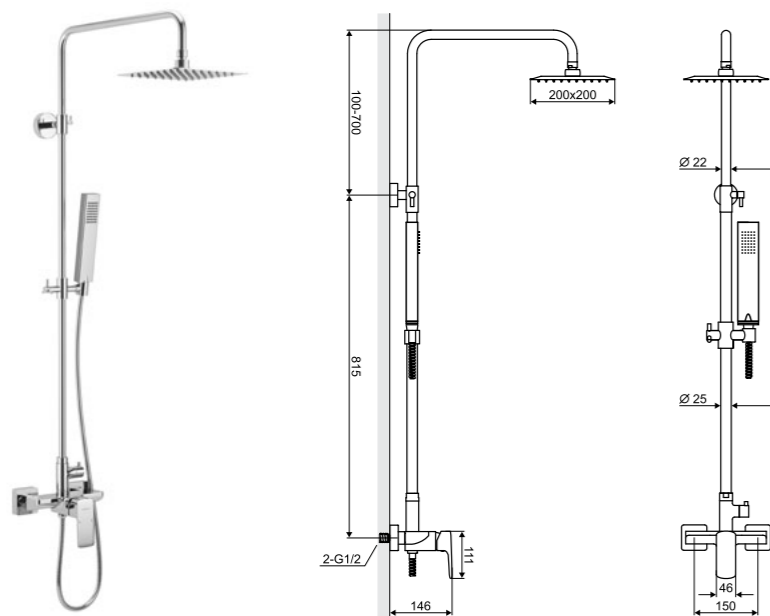

Rain Keria

Душевой комплект