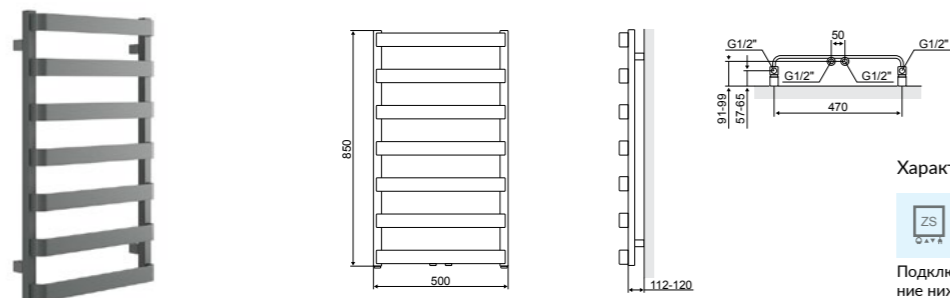

Meteor 85

Полотенцесушитель для ванной комнаты

Характеристика:

Подключе-
ние нижне-
е 5 или 47 см

Доступный
в трех цветах

Доступные
в трех
размерах

Возможность
монтажа
электрического
нагревателя

Размер (мм)	Цвет	Подключение	Эффективность (w) 90/70/20	Эффективность (w) 75/65/20	Эффективность (w) 55/45/20	Артикул
850 x 500 x 80	Черный мат	ZS	431	344	176	GREX.ME85.BL
850 x 500 x 80	Серый металлик	ZS	431	344	176	GREX.ME85.GR
850 x 500 x 80	Белый soft	ZS	431	344	176	GREX.ME85.WH

ЭЛЕКТРИЧЕСКИЙ КОМПЛЕКТ ПОЛОТЕНЦЕСУШИТЕЛЕЙ МЕТЕОР 85

Размер (мм)	Подключение	цвет радиатора	Цвет обогревателя	Мощность (Вт)	Wyświetlenie	Артикул
850 x 500 x 80	Электрический	Серый металлик	Черный мат	600	масло	GREX.ME85.SET.GR
850 x 500 x 80	Электрический	Белый soft	белый	600	масло	GREX.ME85.SET.WH