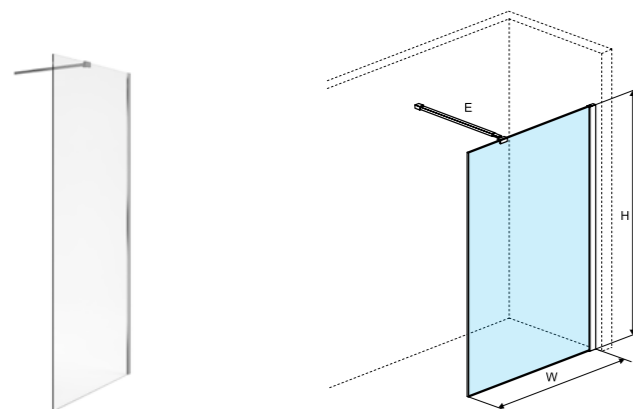

Vidoq

Боковая стенка