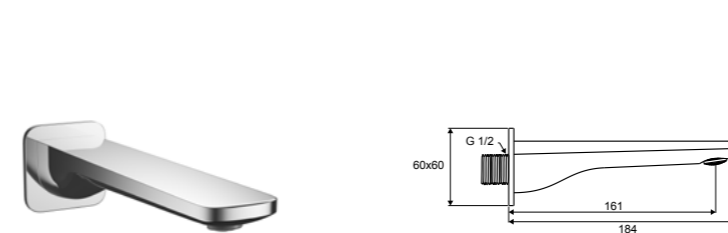

**Keria**

Излив для ванны

НОВИНКА

Характеристика:

Монтаж настенный

Аэратор Neoperl Slim

Изготовлено из латуни

Отделка хром