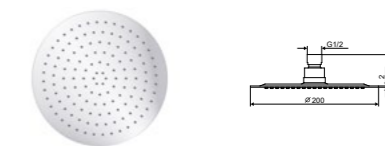

## Лейка

душевая

Размер душевой лейки (мм)	Модель	Материал	Цвет
Ø 200	круглая	Нержавеющая сталь	хром блестящий