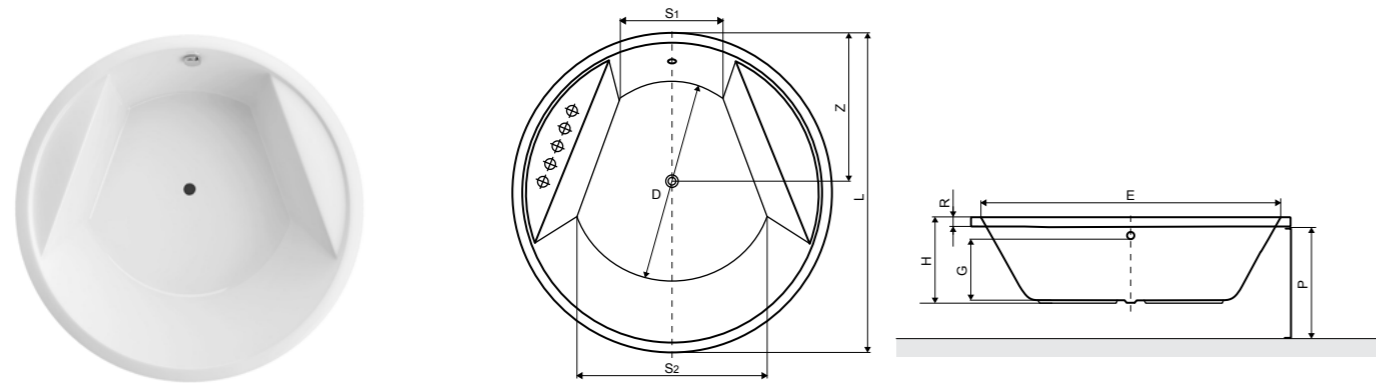

Great Arc

Акриловая ванна круглая, белая