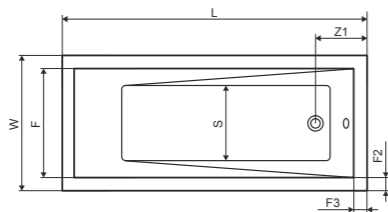

Wave Slim

Акриловая ванна прямоугольная, белая*