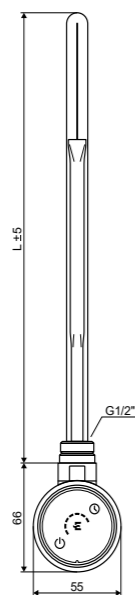

Терморегулятор электрический

НОВИНКА

Характеристика:

- Спиральный кабель с вилкой
- Доступный в три цвета
- 600 Вт

Размер (мм)	Отделка	Кабель	Мощность (Вт)	Артикул
66 x 55 x 39	черный мат	спиральный с вилкой	600	GREX.600W.BL