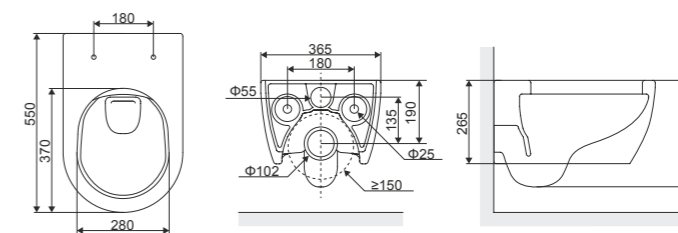

Doto Pure Rim 54

Подвесной унитаз с плавно опускающимся сиденьем