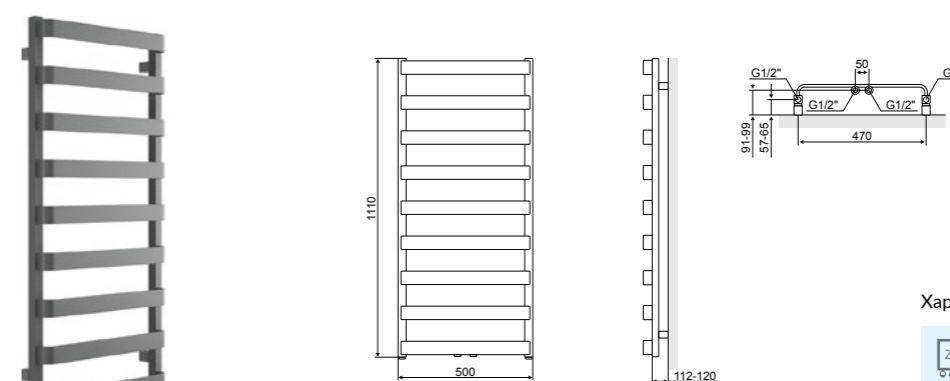

Meteor 111

Полотенцесушитель для ванной комнаты

Характеристика:

Подключе-
ние нижне-
е 5 или 47 см

Доступный
в трех цветах

Доступные
в трех
размерах

Возможность
монтажа
электрического
нагревателя

Размер (мм)	Цвет	Подключение	Эффективность (w) 90/70/20	Эффективность (w) 75/65/20	Эффективность (w) 55/45/20	Артикул
1110 x 500 x 80	Черный мат	ZS	555	444	227	GREX.ME111BL
1110 x 500 x 80	Серый металлик	ZS	555	444	227	GREX.ME111GR
1110 x 500 x 80	Белый soft	ZS	555	444	227	GREX.ME111.WH