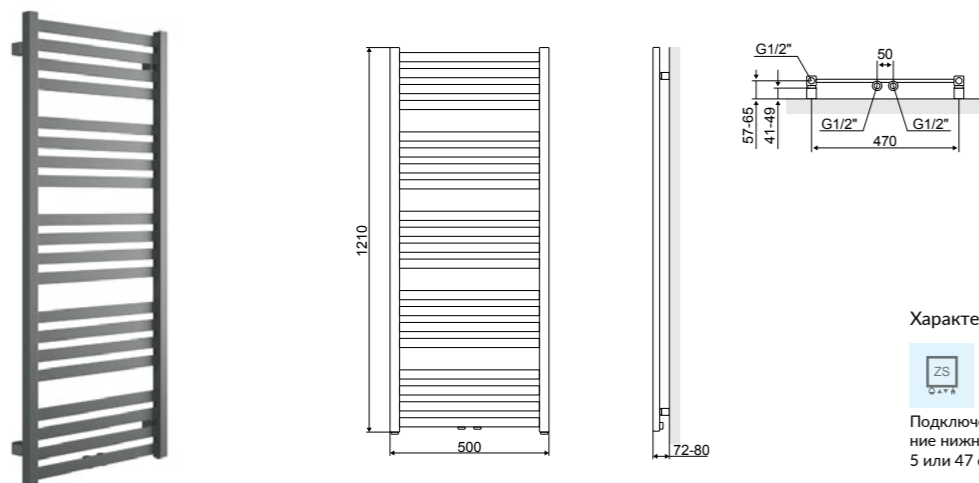

Horos 121

Полотенцесушитель для ванной комнаты