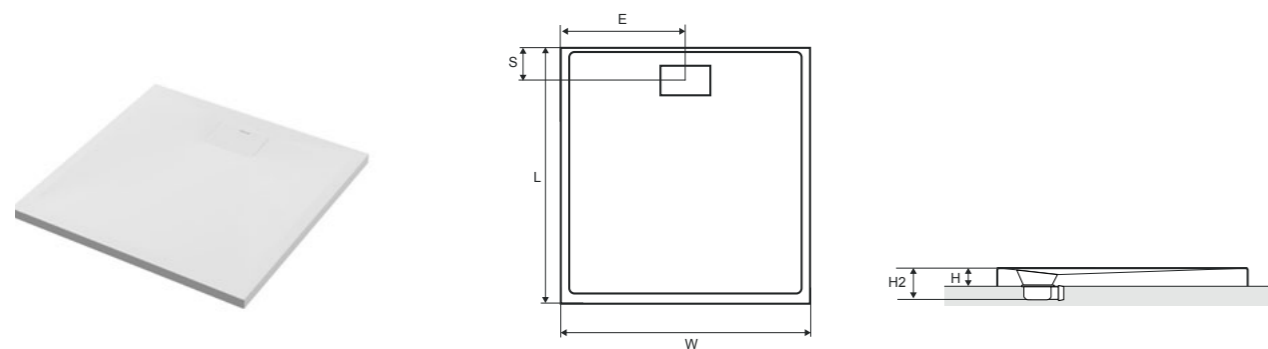

Zero

Акриловый поддон квадратный с крышкой, белый