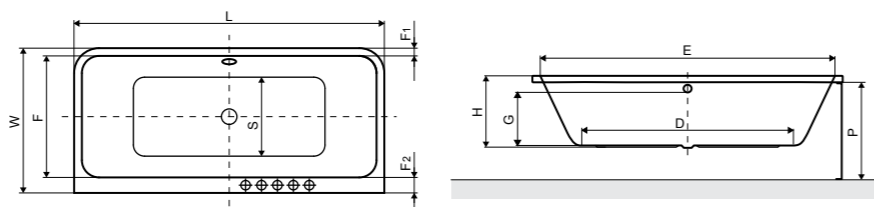

Arana

Акриловая ванна прямоугольная, белая