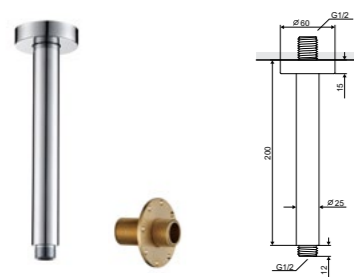

Потолочная штанга круглая

Характеристика:

Монтаж
потолочный

Изготовлено
из латуни

Отделка
хром

Дополни-
тельный
монтажный
элемент

Длина штанги (мм)	Поперечное сечение штанги	Материал	Цвет	Артикул
200	круглая	Латунь	хром блестящий	AREX.3120CR