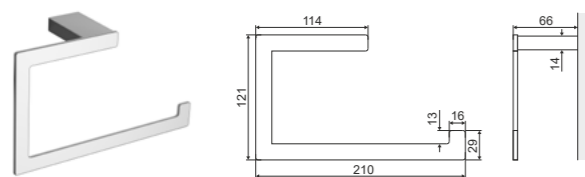

Riko

Полотенцедержатель