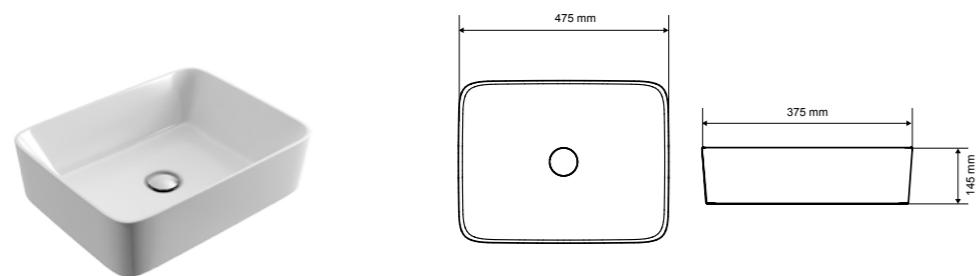

Forka

Раковина накладная