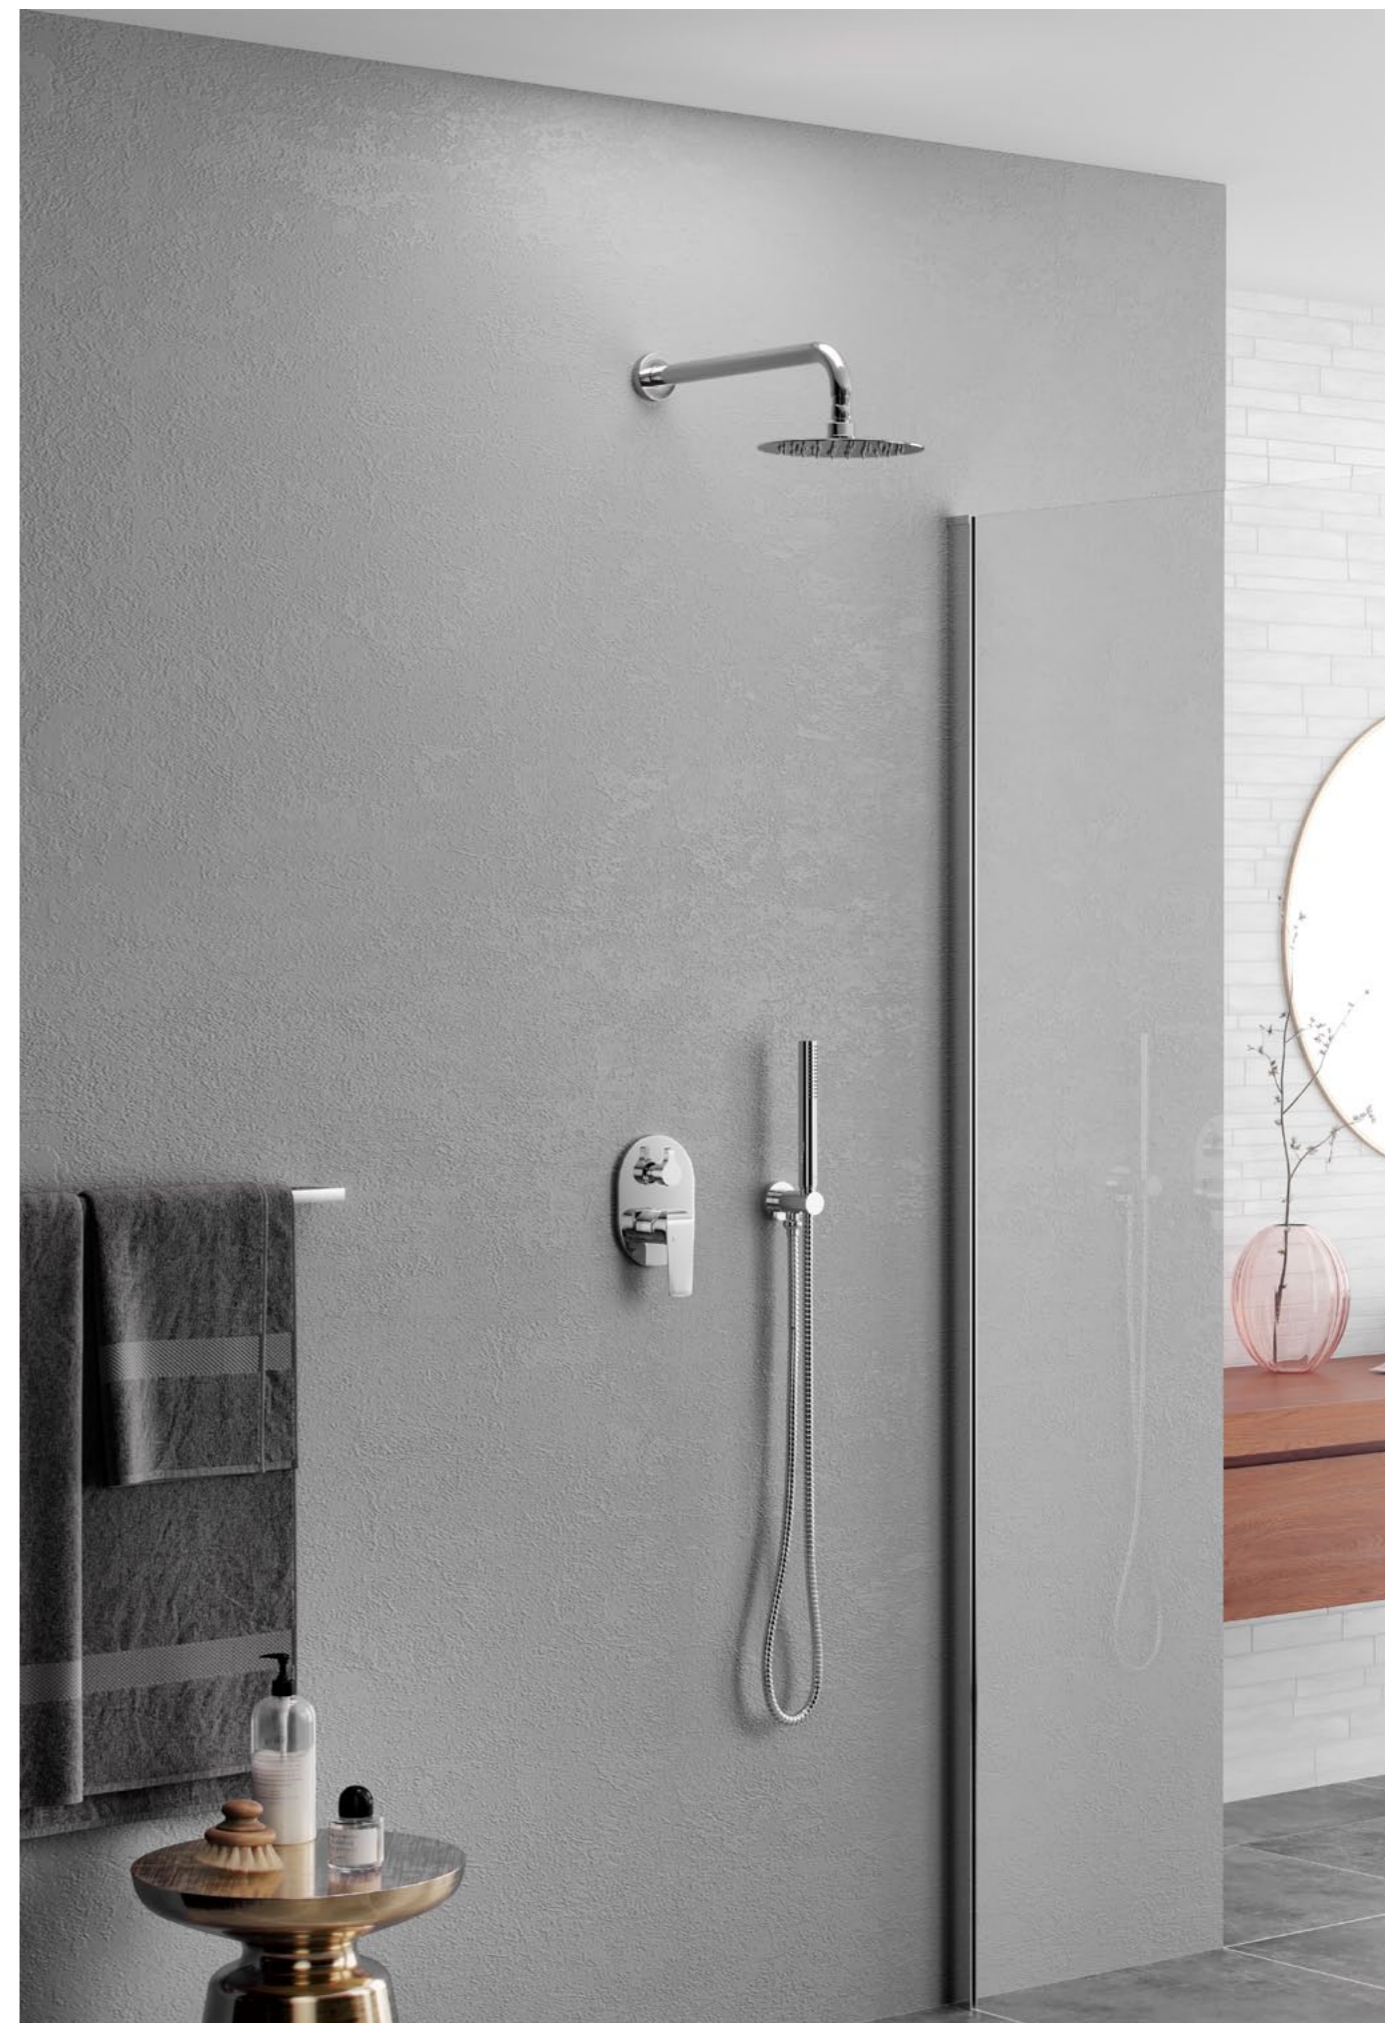

Clever

Смеситель для ванны с душем настенный скрытый

Характеристика:

Розетка (мм)	Материал	Цвет	Артикул
105 x 165	Латунь	хром блестящий	ARAC.4145CR

Clever 2.0

Отдельностоящий смеситель для ванны

НОВИНКА

Характеристика:

Высота смесителя(мм)	Высота излива(мм)	Длина излива(мм)	Длина шланга (мм)	Материал	Цвет	Артикул
1107	985	198	1500	Латунь	хром блестящий	ARAC.4157CR