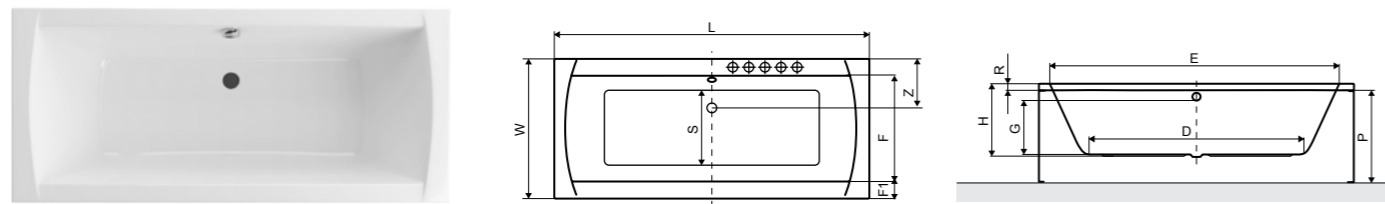

Aquaria Lux

Акриловая ванна прямоугольная, белая