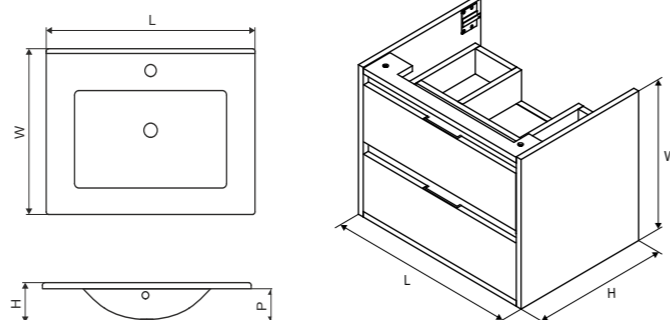

Tuto

Шкаф под накладную раковину AS*
2 ящика

НОВИНКА

Подробные размеры шкафа в соответствии со схемой (мм)

Размер (мм)	Цвет	Ширина (L) (мм)	Высота (W) (мм)	Глубина (H) (мм)	Материал	Отделка	Артикул шкафа	+	Артикул раковины
600 x 500	Белый/Дуб	600	500	457	плита Egger	Лакированный глянец/плита	MLEX.0103.600.WHBL		CEEX.3617.600.WH
800 x 500	Белый/Дуб	800	500	457	плита Egger	Лакированный глянец/плита	MLEX.0103.800.WHBL		CEEX.3617.800.WH
600 x 500	серый/Дуб	600	500	457	плита Egger	плита/плита	MLEX.0103.600.GRBL		CEEX.3617.600.WH
800 x 500	серый/Дуб	800	500	457	плита Egger	плита/плита	MLEX.0103.800.GRBL		CEEX.3617.800.WH

Подробные размеры раковин (мм)

Размер (мм)	Цвет	Ширина (L) (мм)	Высота (W) (мм)	Высота с краем (H) (мм)	Высота без края (P) (мм)	Материал
610 x 465	Белый	610	465	137	118	Санфаянс
810 x 465	Белый	810	465	137	118	Санфаянс

*В комплект не входит смеситель для умывальника, сифон и крышка