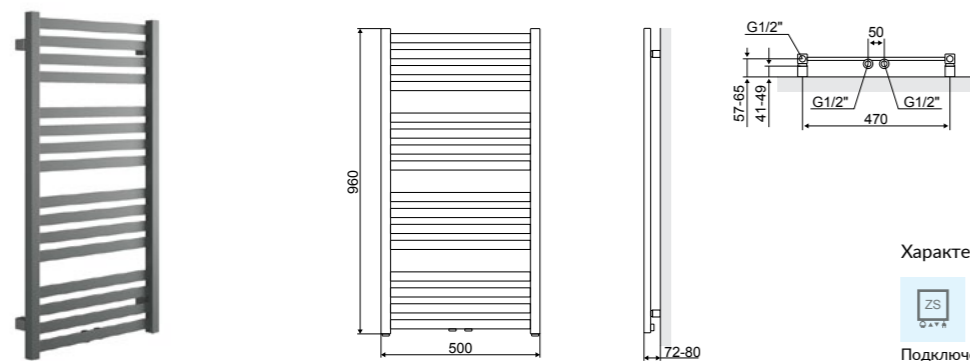

Horos 96

Полотенцесушитель для ванной комнаты