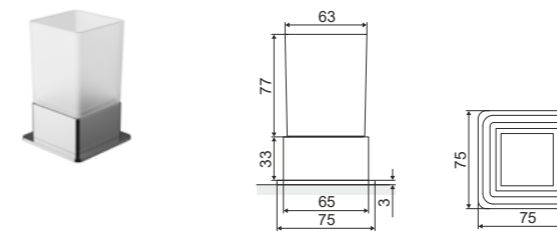

Riko

Дозатор жидкого мыла подвесной