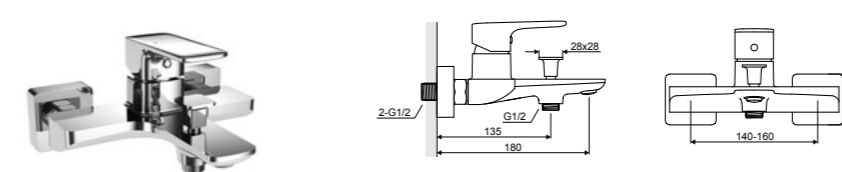

## Keria

Смеситель для душа

Характеристика:

Монтаж настенный

Керамический картридж Kerox

Изготовлено из латуни

Отделка хром

Аэратор Neoperl Slim