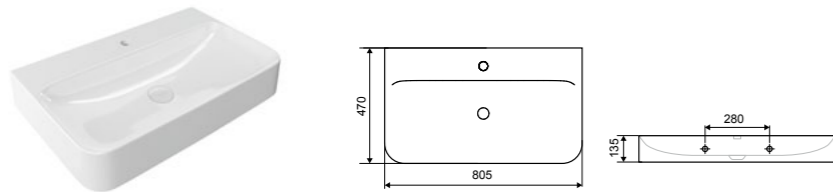

Orido 80

Раковина подвесная /накладная