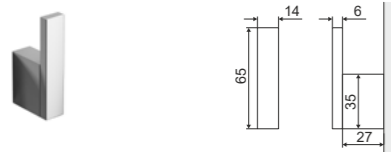

Riko

Крючок одинарный