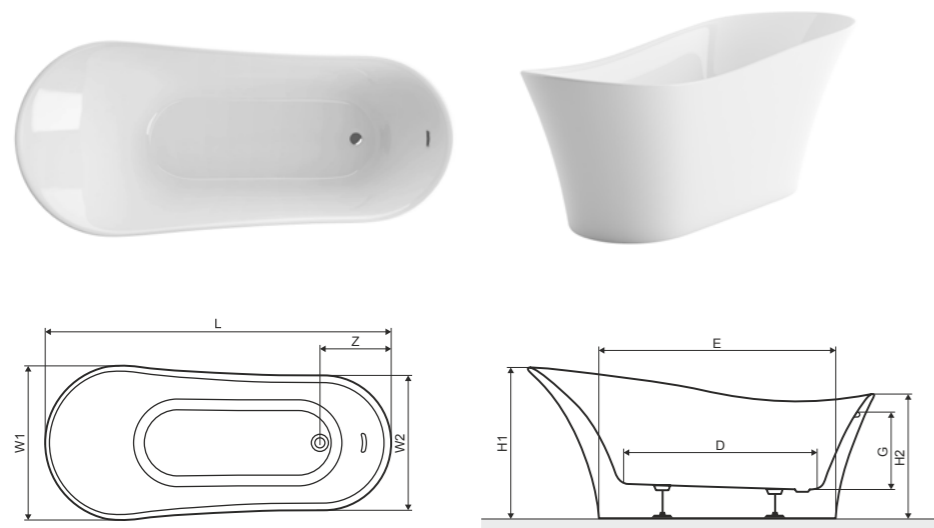

Mirage

Акриловая ванна,отдельностоящая, белая