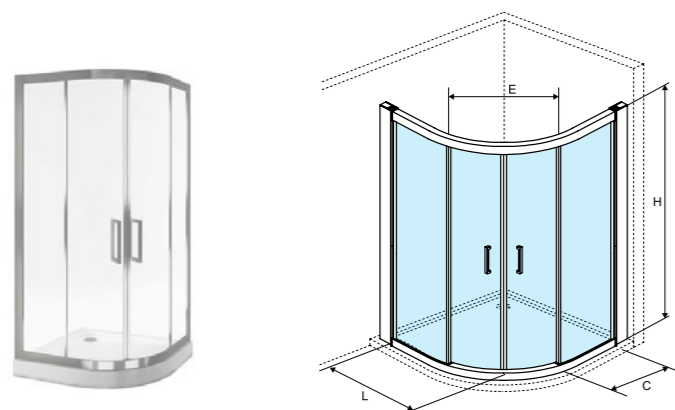

## Серия 600

Полукруглая душевая кабина с раздвижными дверьми

Характеристика:

Толщина  
стекла 6 мм

Съемные  
двери

Покрытие  
Clean Control

Универсальное крепление

Размер (мм)	Ширина (L) (мм)	Ширина стенки (E) (мм)	Ширина стенки statej (C) (мм)	Высота (H) (мм)	Толщина стекла (мм)	Артикул
900 x 900	880-910	540	310	1950	6	КААС.1901.900.LP