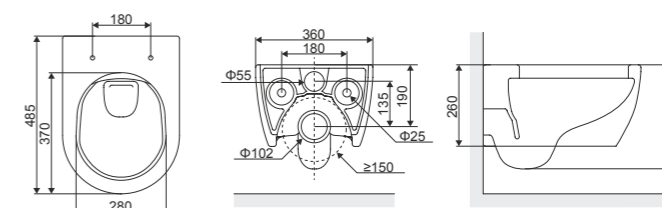

Doto Pure Rim 48

Подвесной унитаз с плавно опускающимся сиденьем