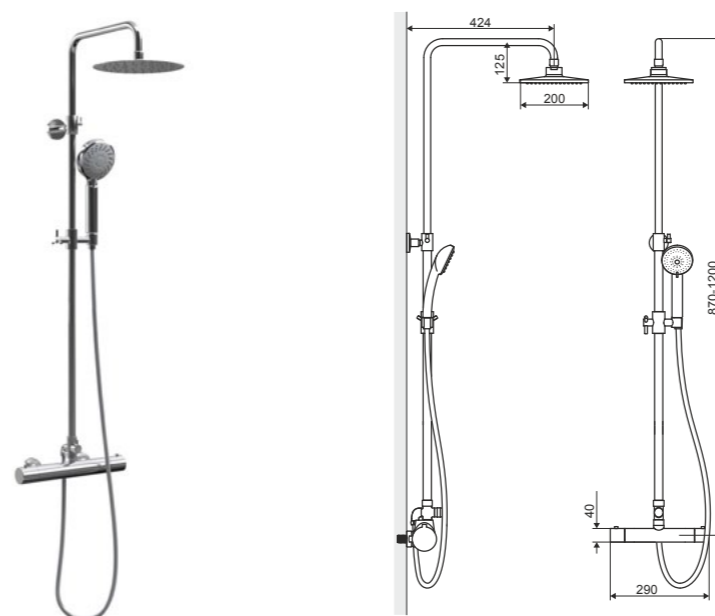

**Rain Clear Slim**

Душевой комплект с термостатом

Характеристика:

Ширина смесителя (мм)	Расстояние между крепежными деталями (мм)	Длина излива (мм)	Материал	Длина шланга (мм)	Цвет	Высота штанги (мм)
290	150	нет	Латунь	1500	хром блестящий	870-1200
Вылет штанги (мм)	Материал штанги	Тип шланга	Держатель душа	Функция душа	Душевая лейка (мм)	Артикул
424	Латунь	Regular	Латунь	3	Ø 200	ARAC.SY.881ST