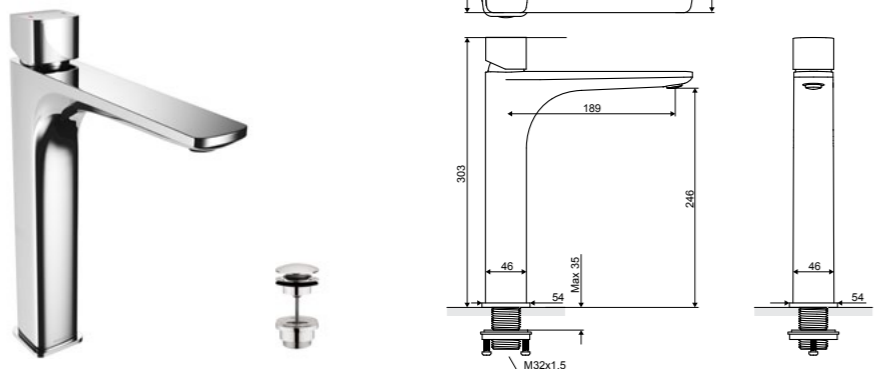

Keria Q

Смеситель для умывальника высокий

НОВИНКА

Характеристика:

Монтаж горизонтальный

Керамический картридж Kerox

Аэратор Neoperl Slim

Пробка click-clack без Перелива

Изготовлено из латуни

Отделка хром

Высота (мм)	Длина излива (мм)	Материал	Цвет	Артикул
303	233	Латунь	хром блестящий	AREX.2012CR