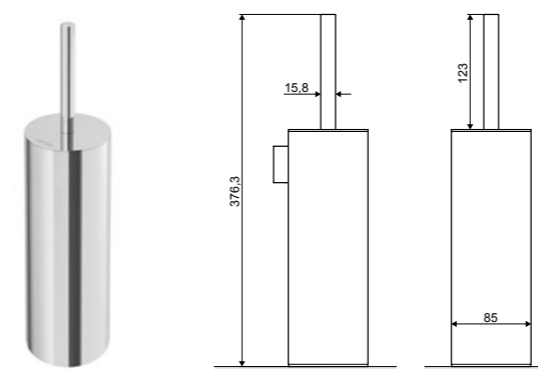

Kobo

Ершик для унитаза напольный/настенный

Характеристика:

Хром

Черная щетка

Материал	Цвет	Артикул
Латунь	хром блестящий	DOEX.1717CR