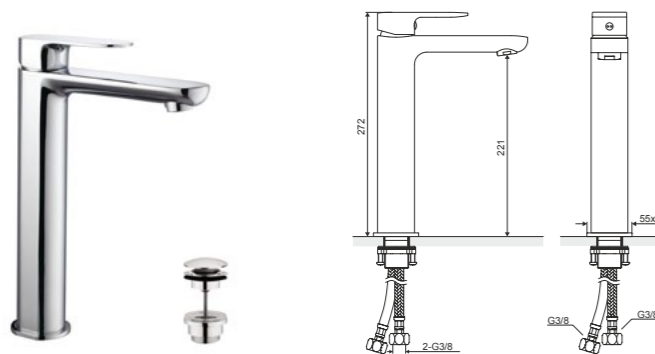

Изготовлено из латуни

Отделка хром

Высота (мм)	Длина излива (мм)	Материал	Цвет
138	168	Латунь	хром блестящий

**Calm**

Смеситель для умывальника высокий

Характеристика:

Монтаж горизонтальный

Керамический картридж Sedal