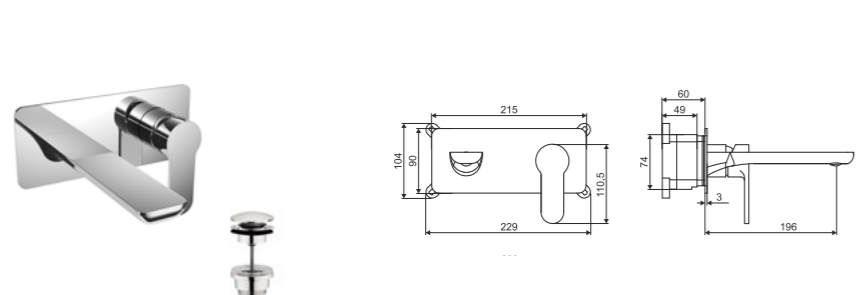

Oxalia

Смеситель для умывальника настенный

Характеристика:

Монтаж настенный

Fix-box настенный, скрытый

Керамический картридж Keroh

Пробка click-clack без Переливу

Аэратор Neoperl Slim

Изготовлено из латуни

Отделка хром

Розетка (мм)	Длина излива (мм)	Материал	Цвет	Артикул
215 x 104	196	Латунь	хром блестящий	AREX.9016CR