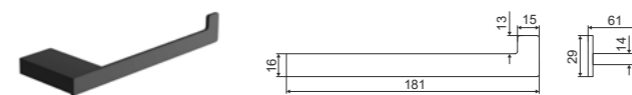

Riko

Держатель для туалетной бумаги черный

НОВИНКА

Характеристика:

Черный мат

Материал	Цвет	Артикул
Латунь	черный мат	DOEX.1608BL