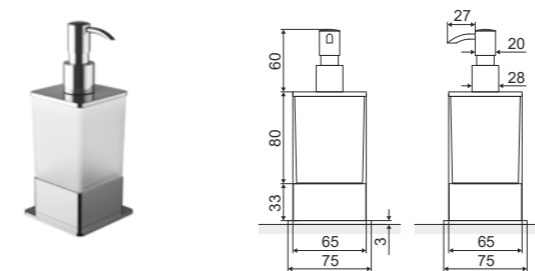

Riko

Дозатор жидкого мыла подвесной