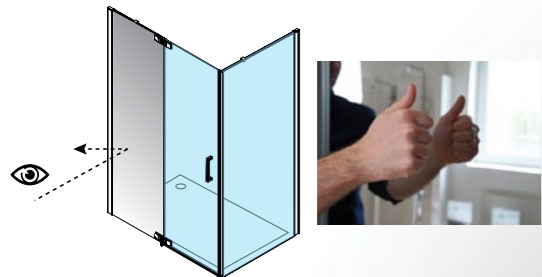

ЗЕРКАЛО В КАБИНЕ

Венецианское зеркало используется в душевых кабинах

Colors дает уникальный эффект - зеркальное снаружи и прозрачное изнутри. А покрытие Clean Control облегчает содержание в чистоте.

ВИД С НАРУЖИ