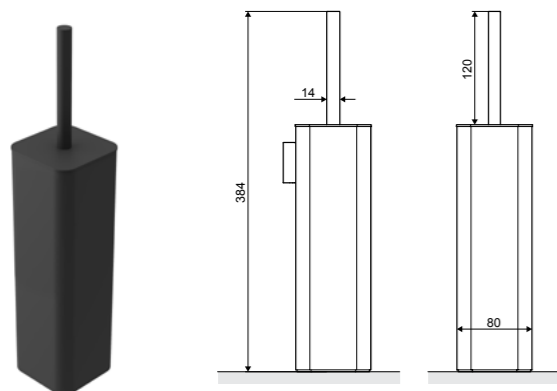

Riko

Крючок одинарный черный

НОВИНКА

Характеристика:

Черный мат

Материал	Цвет	Артикул
Латунь	черный мат	DOEX.1601BL

Riko

Двойной крючок черный

НОВИНКА

Характеристика:

Черный мат

Материал	Цвет	Артикул
Латунь	черный мат	DOEX.1602BL

Riko

Стеклянная мыльница подвесная черный

НОВИНКА

Характеристика:

Черный мат

Стеклянные элементы

Материал	Цвет	Артикул
Латунь / Стекло	черный мат/ матовое стекло	DOEX.1613BL

Riko

Ершик для унитаза напольный/настенный черный

НОВИНКА

Характеристика:

Черный мат

Черная щетка

Материал	Цвет	Артикул
Латунь	черный мат	DOEX.1617BL

Riko

Держатель для туалетной бумаги черный

НОВИНКА

Характеристика:

Черный мат

Материал	Цвет	Артикул
Латунь	черный мат	DOEX.1608BL