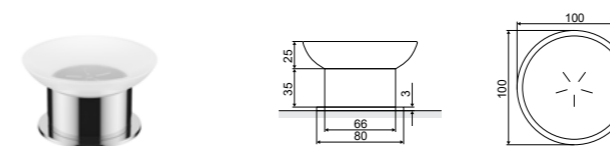

Kobo

Стеклянная мыльница подвесная

Характеристика:

Материал	Цвет	Артикул
Латунь / Стекло	хром блестящий / матовое стекло	DOEX.1713CR