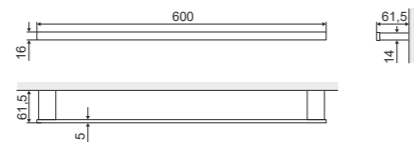

Riko

Одинарный полотенцедержатель 60 см

Характеристика:

Материал	Цвет	Артикул
Латунь	хром блестящий	DOEX.1611CR