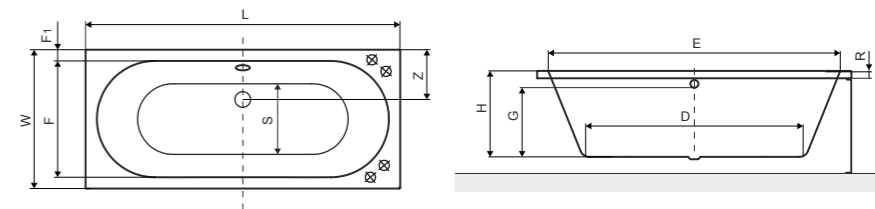

Oceana Slim

Акриловая ванна прямоугольная, белая

НОВИНКА