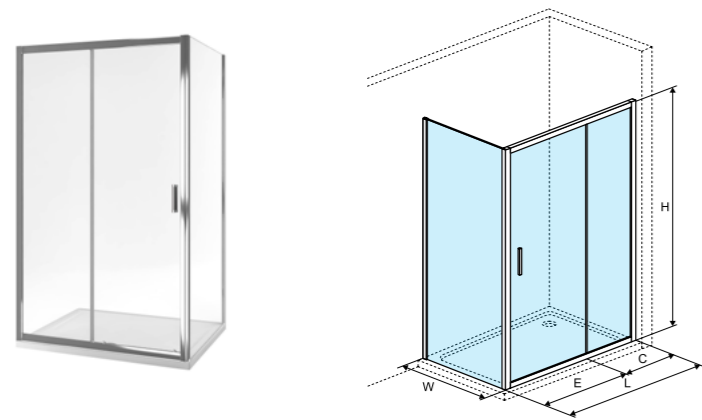

Серия 201

Прямоугольная кабина - боковая стенка и раздвижные двери