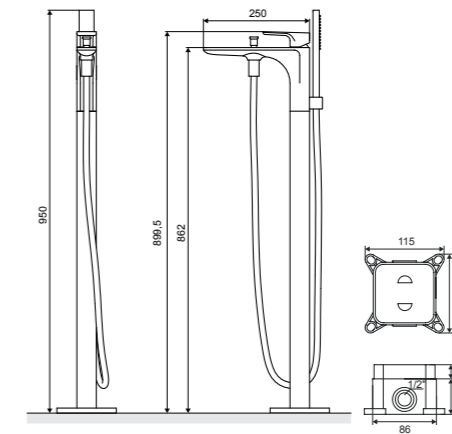

Keria

Отдельностоящий смеситель для ванны

Характеристика:

Монтаж
гори-
зонтальный
напольный

Керами-
ческий
картридж
Hydroplast

Водонапор-
ный пере-
ключатель

Fix-box

Аератор
Neoperl

Изготовлено
из латуни

Отделка
хром

Высота смесителя (мм)	Высота излива (мм)	Длина излива (мм)	Длина шланга (мм)	Материал	Цвет	Артикул
900	862	250	1500	Латунь	хром блестящий	AREX.2055CR