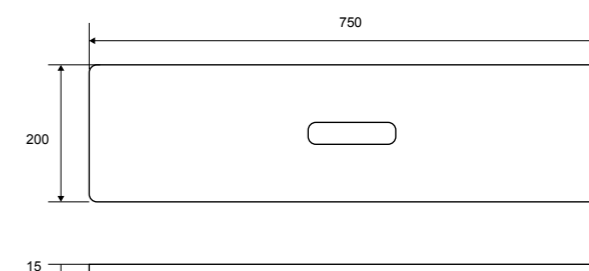

Zen

Акриловая полка, прямая

Удобная
Ручки

Размер (мм)	Цвет	Артикул
750 x 200 x 15	прозрачный	DOEX.1101.750.TR