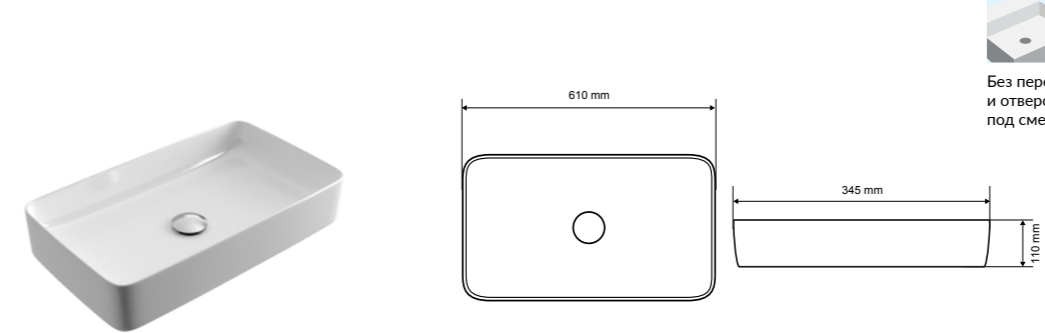

Cori 61

Раковина накладная

Характеристика:

Без перелива
и отверстия
под смеситель

Тонкий край

Белый
глянец

Различные
размеры

Размер (мм)	Материал	Цвет	Перелив	Отверстие под смеситель	Артикул
610 x 345	Санфаянс	Белый	нет	нет	CEAC.3301.610.WH