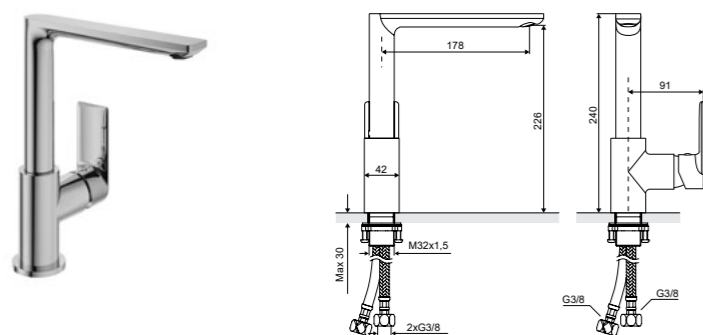

Glad

Смеситель для кухни

Характеристика:

Монтаж горизонтальный

Керамический картридж Sedal

Изготовлено из латуни

Отделка хром

Высота (мм)	Dł wylewki (мм)	Материал	Цвет	Артикул
240	190	Латунь	хром блестящий	ARAC.1160CR