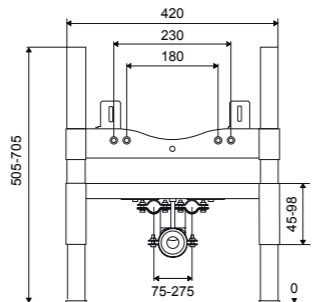

Shiro

Встроенная инсталляция для биде

НОВИНКА