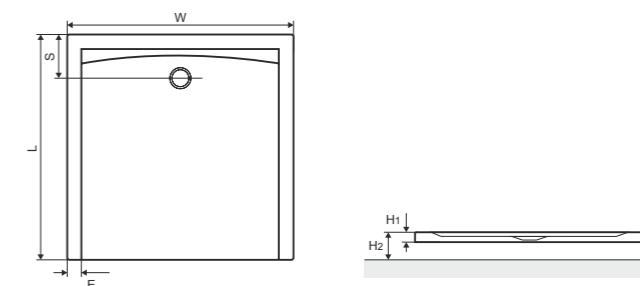

Forma

Поддон квадратный, белый, низкий

Размер (мм)	Наружный диаметр (мм)	Панель интегрированная	Ножки	Артикул
800 x 800	90	нет	нет	BREX.FOR08WHN N
900 x 900	90	нет	нет	BREX.FOR09WHN
1000 x 1000	90	нет	нет	BREX.FOR10WHN

Подробные размеры поддона согласно схеме (мм)

Для размера	L	W	H1	H2	E	S	Ф
800 x 800	800	800	40	110	55	180	90
900 x 900	900	900	40	110	55	180	90
1000 x 1000	1000	1000	40	110	55	180	90