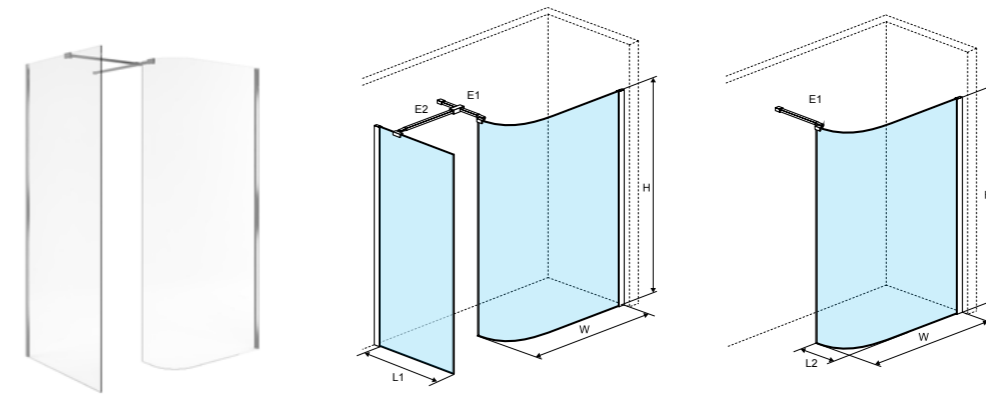

Vidoq
Кабина Walk-in, изогнутая стенка, боковая стенка