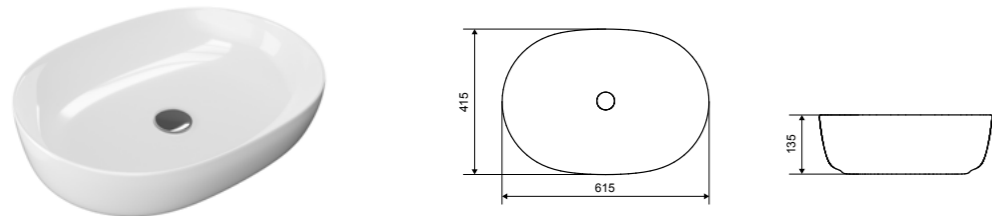

Jima 60

Раковина накладная

НОВИНКА