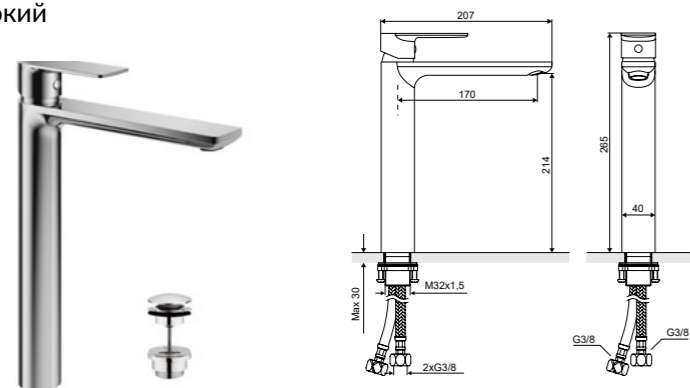

Изготовлено из латуни

Отделка хром

Высота (мм)	Длина излива (мм)	Материал	Цвет	Артикул
149	152	Латунь	хром блестящий	ARAC.1101CR

**Glad**

Смеситель для умывальника высокий

Характеристика:

Монтаж горизонтальный