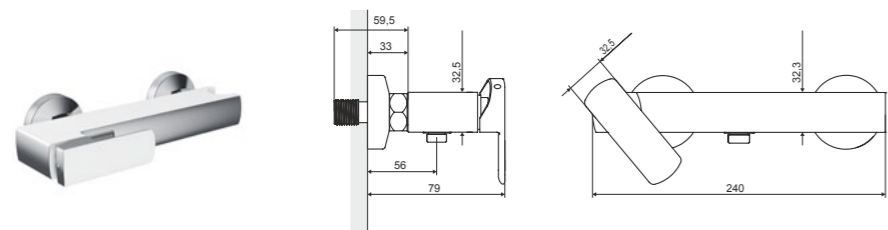

**Pride**

Смеситель для душа

НОВИНКА

Характеристика:

Монтаж настенный

Керамический картридж Kerix

Изготовлено из латуни

Отделка хром / Белый