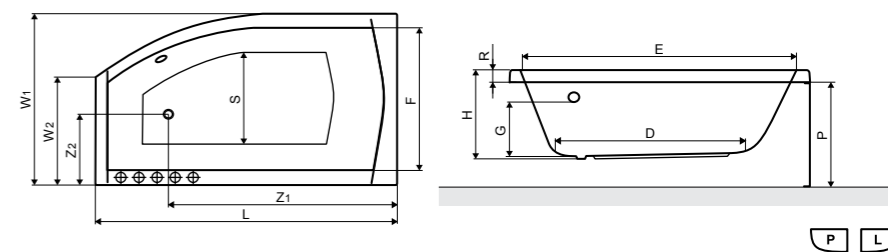

Magnus

Акриловая ванна асимметричная, белая