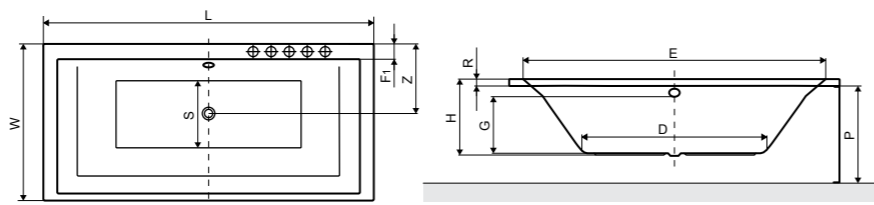

Crown Grand

Акриловая ванна прямоугольная, белая