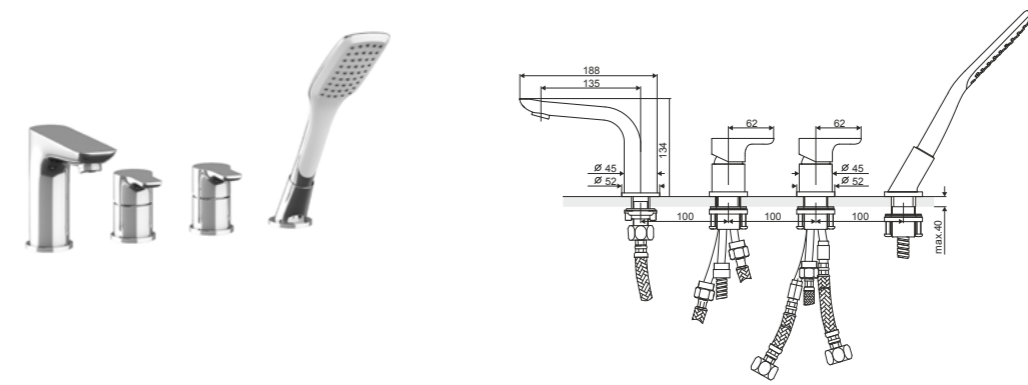

Oxalia

Смеситель для ванны на 4 отверстия