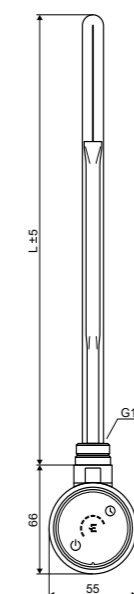

Терморегулятор электрический

Характеристика:

- Спиральный кабель с вилкой
- Доступный в три цвета
- 600 Вт

Размер (мм)	Отделка	Кабель	Мощность (Вт)	Артикул
66 x 55 x 39	хром	спиральный с вилкой	600	GREX.600W.CR