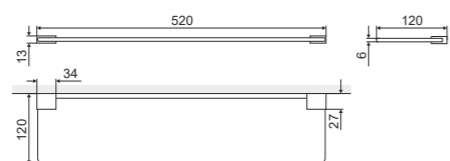

Riko

Стеклянная полка подвесная 52 мм

Характеристика:

Материал	Цвет	Артикул
Латунь / Стекло	хром блестящий / матовое стекло	DOEX.1610CR