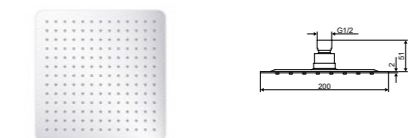

## Лейка

душевая

Размер душевой лейки (мм)	Модель	Материал	Цвет
200 x 200	прямоугольный	Нержавеющая сталь	хром блестящий