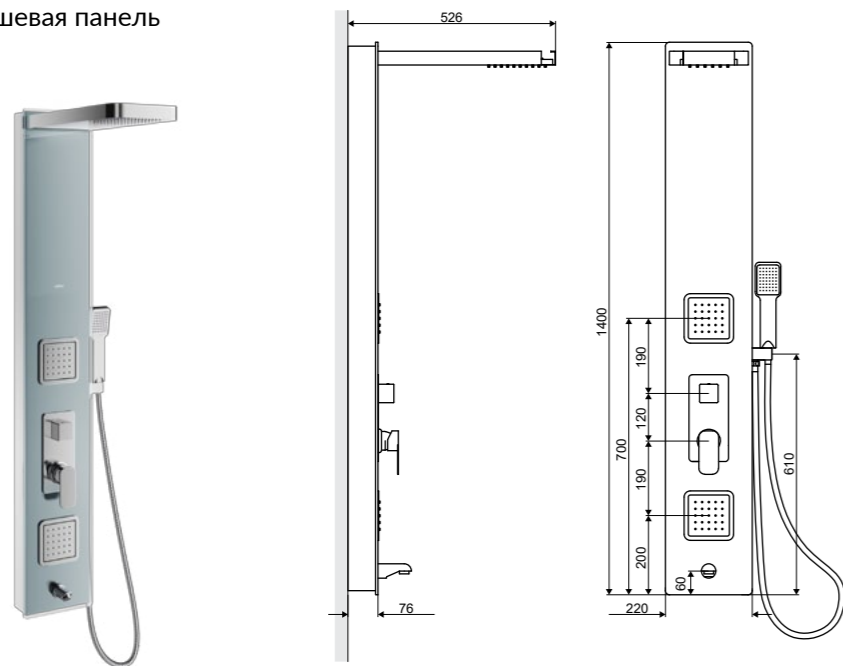

Glas

Душевая панель

Характеристика:

- Монтаж настенный
- Керамический картридж Sedal
- Механический переключатель
- Система Pure-calc
- Изготовлено из нержавеющей стали
- Стеклопанель фронтальная хром
- Отделка хром
- Излив

Ширина корпуса (мм)	Высота корпуса(мм)	Длина корпуса(мм)	Материал	Каличество верхних форсунок	Количество боковых форсунок	Функция ручного душа
220	1400	526	Нержавеющая сталь	1 интегрированная	2 интегрированных	1

Вид монтажа	Тип шланга	Длина шланга (мм)	Артикул
на корпус	Regular	1500	ARAC.GR8401