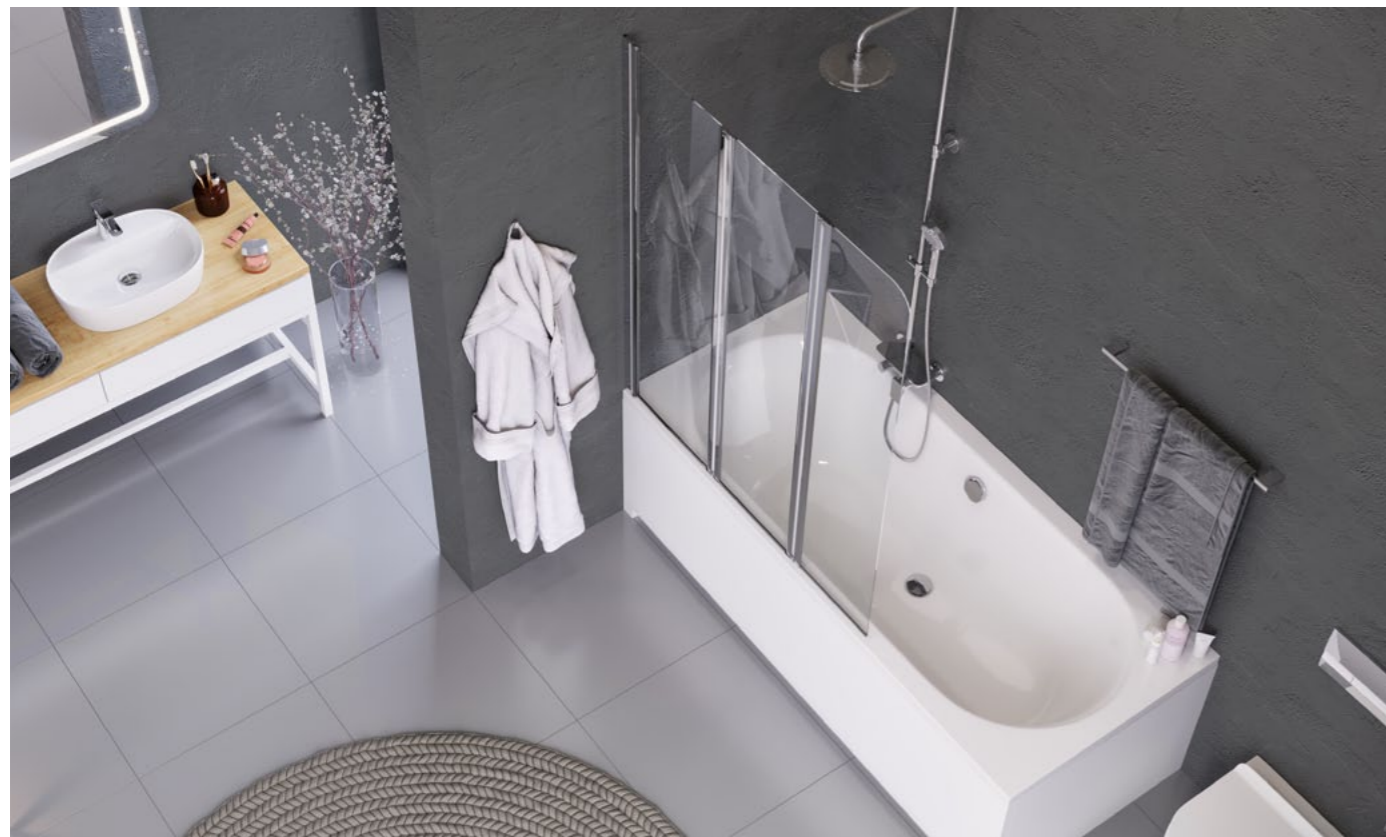

Размер (мм)	Ширина (L) (мм)	Створка (L1) (мм)	Створка (L2) (мм)	Створка (L3) (мм)	Высота (H) (мм)	Толщина стекла (мм)	Артикул
1200 Левая	1185 - 1200	470 +/-15	392	337	1400	4	КААХ.1309.1200.LE
1200 Правая	1185 - 1200	470 +/-15	392	337	1400	4	КААХ.1309.1200.PR

Схема движения:

Характеристика:

Толщина стекла 4 мм
Подъемный шарнир
Double Safe Glass
Покрытие Clean Control