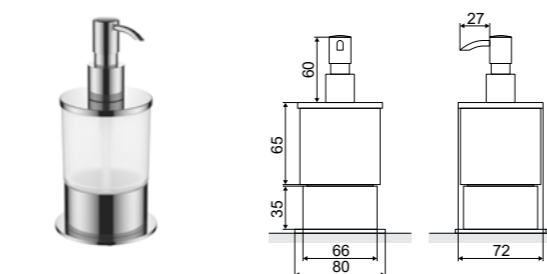

Kobo

Дозатор жидкого мыла подвесной

Характеристика:

Материал	Цвет	Артикул
Латунь / Стекло	хром блестящий / матовое стекло	DOEX.1716CR