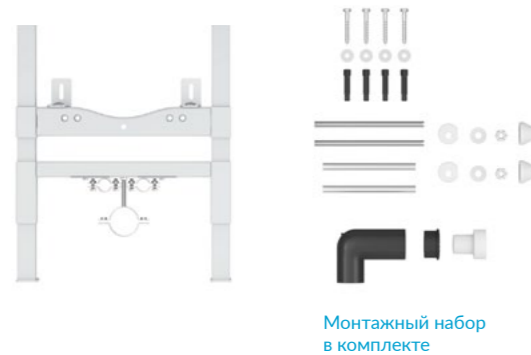

Shiro

Встроенная инсталляция для биде

НОВИНКА