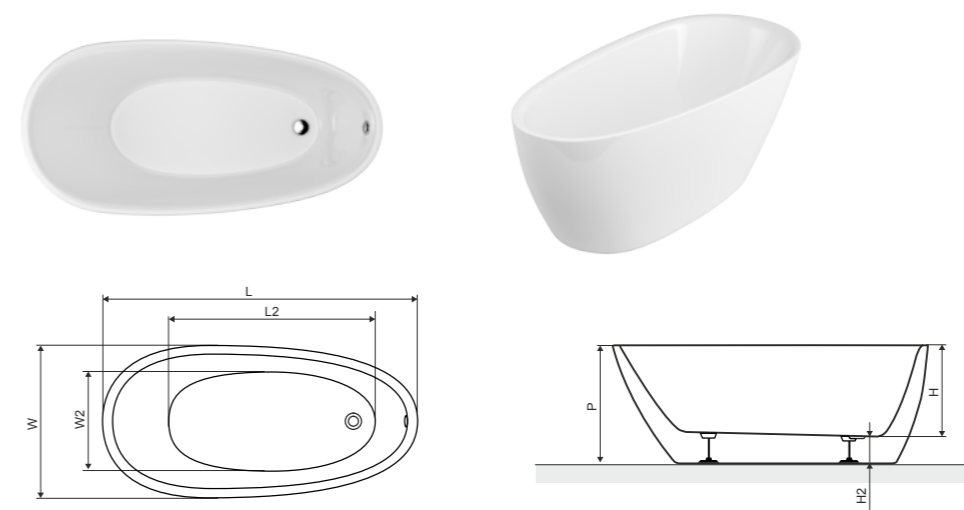

Olia

Акриловая ванна,отдельностоящая, белая

НОВИНКА