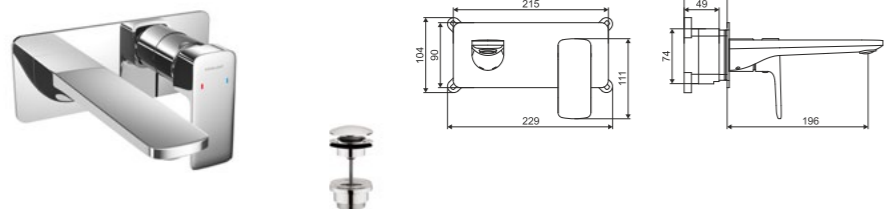

Keria

Смеситель для умывальника настенный

Характеристика:

Монтаж настенный

Fix-box настенный, скрытый

Керамический картридж Kerox

Пробка click-clack без Переливу

Аэратор Neoperl Slim

Изготовлено из латуни

Отделка хром

Розетка (мм)	Длина излива (мм)	Материал	Цвет	Артикул
200 x 80	217	Латунь	хром блестящий	AREX.2016CR