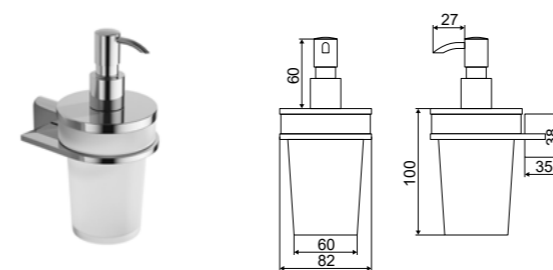

Kobo

Дозатор жидкого мыла подвесной