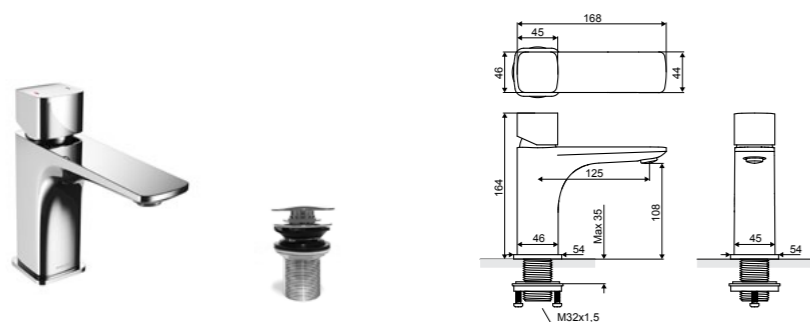

Тип шланга	Функция душа	Цвет	Артикул
Regular	1	черный мат	AREX.2033BL

**KERIA**

НОВИНКА

**Keria Q**

Смеситель для умывальника

НОВИНКА

Характеристика:

Монтаж горизонтальный