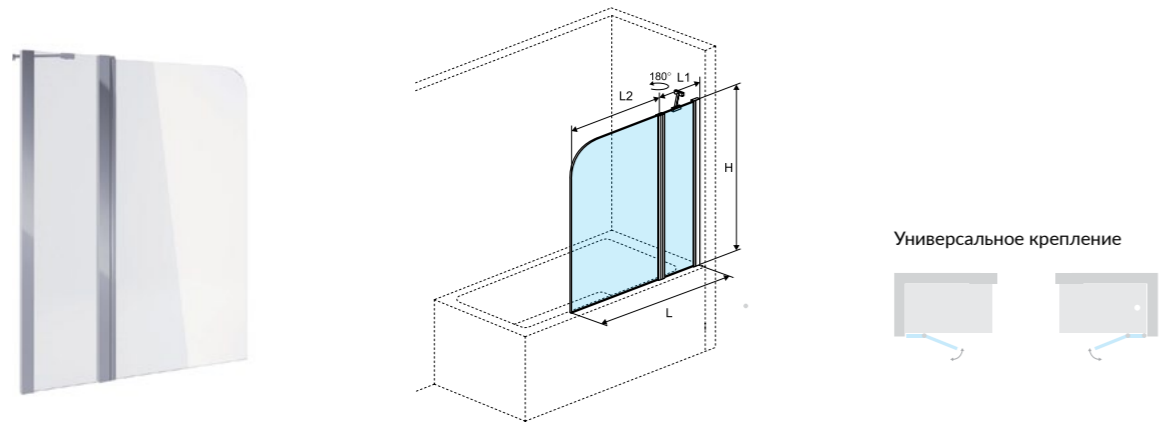

## Серия 900

Двойная шторка для ванны

Размер (мм)	Ширина (L) (мм)	Постоянный элемент (L1) (мм)	Подвижной элемент (L2) (мм)	Размер в сложенном состоянии (мм)	Высота (H) (мм)	Диапазон движения	Толщина стекла (мм)	Артикул
1000	1000 - 1020	300	700	735	1450	180°	6	КААС.1609.1000.LP