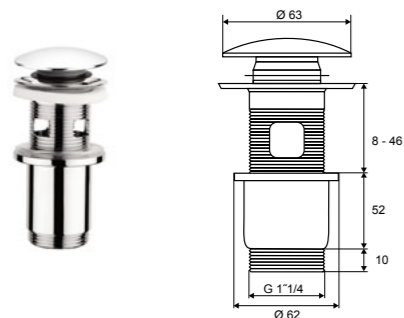

Донный клапан для умывальника-биде, керамический, белый

НОВИНКА