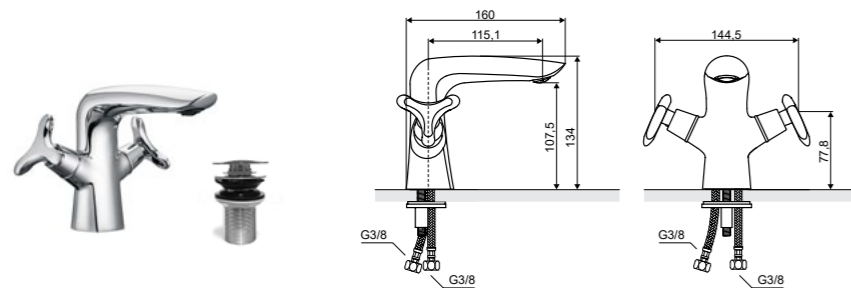

Noble

Смеситель для
умывальника