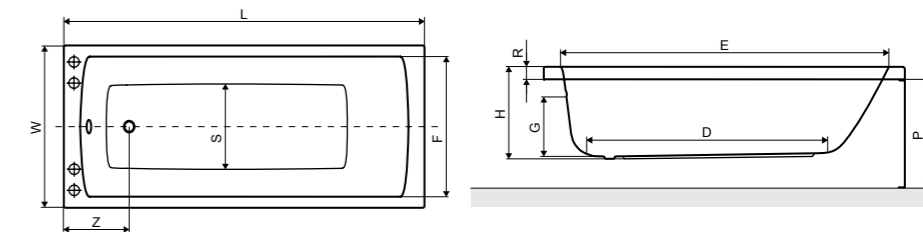

Aquaria

Акриловая ванна прямоугольная, белая