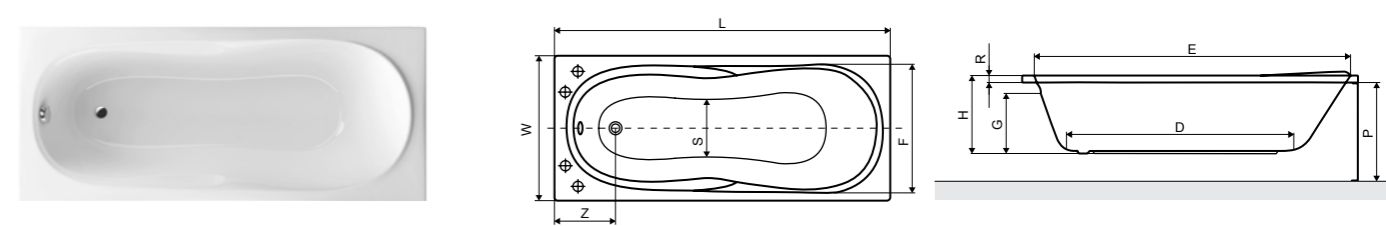

Sekwana

Акриловая ванна прямоугольная, белая