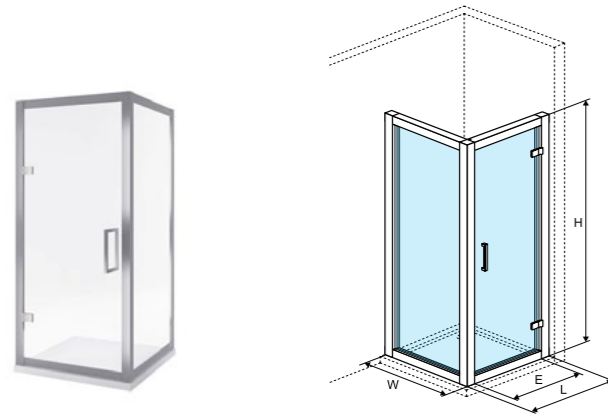

Серия 600

Квадратная кабина, боковая стенка и распашные двери