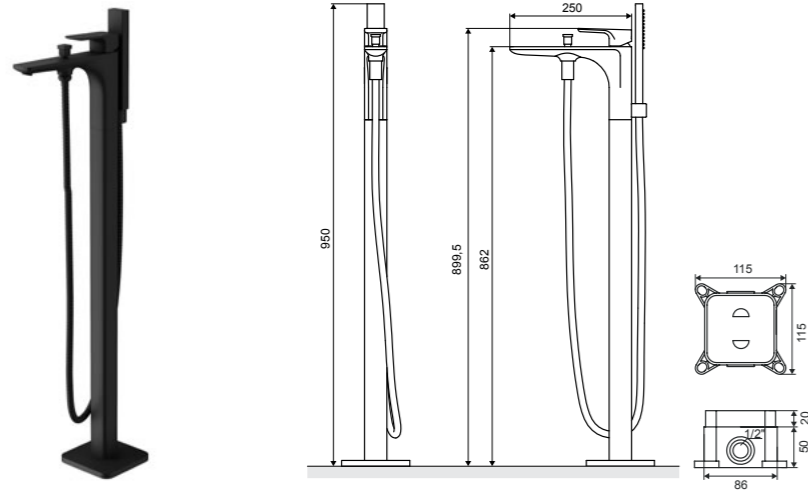

Keria

Отдельностоящий смеситель для ванны

НОВИНКА