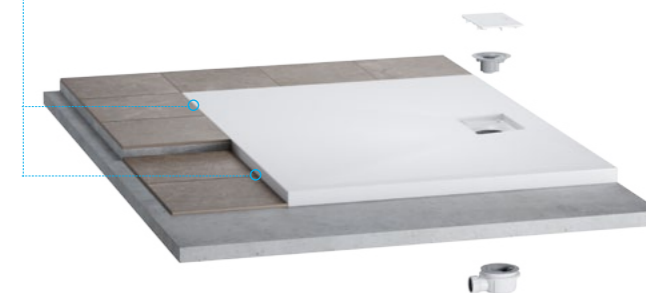

УНИВЕРСАЛЬНЫЙ МОНТАЖ ПОДДОНОВ

Поддоны ZERO имеют высоту всего 40 мм и возможность напольного монтажа вровень с плиткой или прямо на бетонном основании.