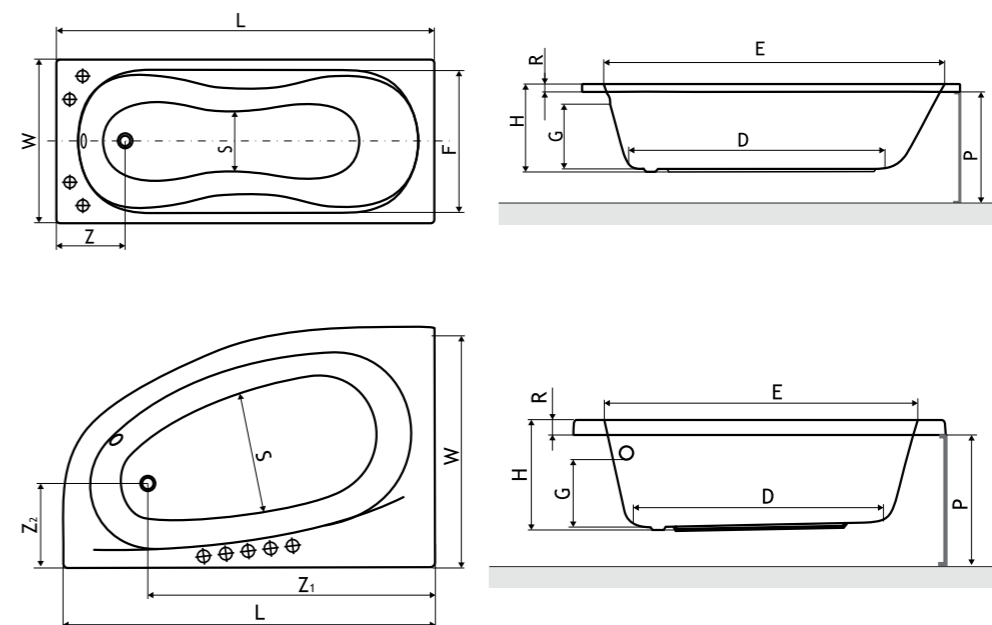

Модель угловой ванны	Длина угла под облицовку плитками (см)
Ava Comfort 150 x 80	155
Be Spot 160 x 90	165
Aquaria Comfort 150 x 95	205
Aquaria Cofmort 160 x 100	225
Newa Plus 150 x 95	210
Newa Plus 160 x 95	215
Magnus 150 x 85	160
Magnus 160 x 95	170
Kameleon 170 x 110	240
M-Sfera 160 x 95	165
M-Sfera Slim 160 x 95	165
Sfera 170 x 100	175
Sfera Slim 170 x 100	175
Glamour 140 x 140	225
Glamour 150 x 150	245
Vesper 150 x 80	165

Информация-инструкция измерения ванн

L	Общая длина - внешний (размер измеряется под бортом)
W	Общая ширина- внешний (размер измеряется под бортом)
H	Общая, максимальная высота ванны (с доской)
G	Максимальная глубина (измеряется от нижнего отверстия перелива до места слива)
D	Ширина дна (измеряется около 1,5 см выше дна)
R	Высота борта
P	Высота экрана- стандартная высота монтажа(измеряется от пола до нижнего бортиком). В случае отсутствия экрана, является высотой монтажа (необходимо принять стандартный перелив для ванны от выс. 130 мм)
S	Ширина дна в отмеченном месте (измеряется примерно ок. 1,5 см.над дном)
E	Максимальная длина верхней чаши миски
F	Максимальная ширина верхней части миски
F 1,2	Ширина обводки
Z	Расположение слива(нижнего)

Внимание!

Размеры указаны в мм (с округлением: 2 мм - вниз, 3 мм - вверх).
Объем, указан в литрах (с округлением до 5л).

Внимание!

Технические чертежи:
Все технические чертежи для продуктов содержат необходимые данные, позволяющие осуществить выбор. Пожалуйста, обратите внимание, что размеры указаны в мм. Точные размеры можно проверить только на готовом продукте.