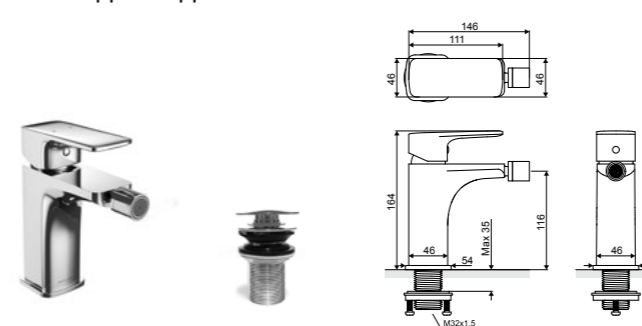

Keria

Смеситель для биде

Характеристика:

Монтаж горизонтальный

Керамический картридж Kerox

Аэратор Neoperl

Пробка Click-clack с переливом

Изготовлено из латуни

Отделка хром

Высота (мм)	Длина излива (мм)	Материал	Цвет	Артикул
164	146	Латунь	хром блестящий	AREX.2003CR