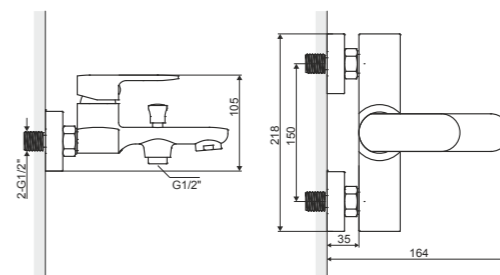

Calm

Смеситель для душа

Характеристика:

Монтаж настенный

Керамический картридж Sedal

Аэратор

Водонапорный переключатель

Изготовлено из латуни

Отделка хром

Ширина арматуры(мм)	Расстояние между крепежными элементами (мм)	Длина излива(мм)	Материал	Цвет	Артикул
218	150	199	Латунь	хром блестящий	ARAC.5005CR