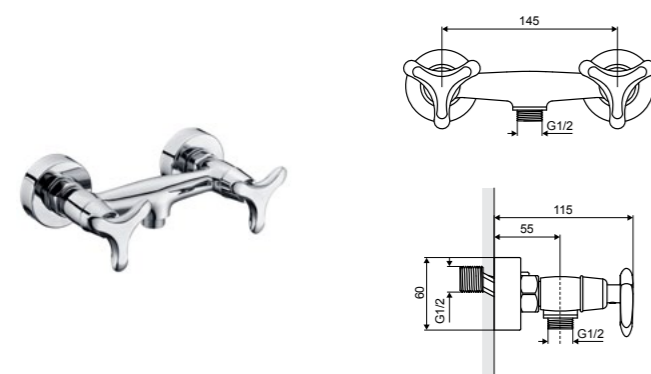

## NOBLE

**Noble**Смеситель для  
умывальника

Характеристика:

Высота (мм)	Длина излива (мм)	Материал	Цвет	Артикул
134	160	Латунь	хром блестящий	ARAC.4501CR

**Noble**

Смеситель для душа

Характеристика:

Ширина арматуры(мм)	Расстояние между крепежными элементами (мм)	Материал	Цвет	Артикул
178	145	Латунь	хром блестящий	ARAC.4508CR