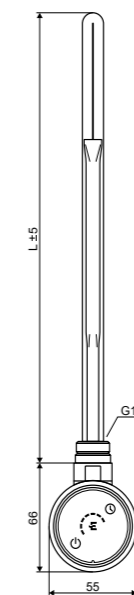

Терморегулятор электрический

НОВИНКА

Характеристика:

- Спиральный кабель с вилкой
- Доступный в три цвета
- 600 Вт

Размер (мм)	Отделка	Кабель	Мощность (Вт)	Артикул
66 x 55 x 39	белый пластик	спиральный с вилкой	600	GREX.600W.WH