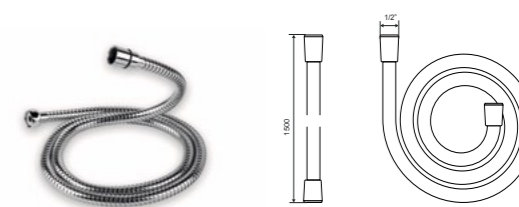

Шланг

душевой

Длина (мм)	Сечение	Материал	Цвет
1500	круглая	пластик	хром блестящий