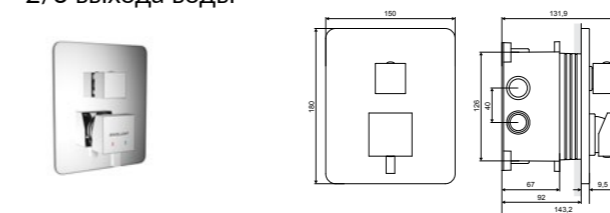

Смеситель

для ванны с душем настенный встроенный, 2/3 выхода воды

Розетка (мм)	Модель	Материал	Цвет
150 x 180	прямоугольный	Латунь	хром блестящий

Fix-fit

с держателем для душа

Розетка (мм)	Модель	Материал	Цвет
70 x 190	прямоугольный	Нержавеющая сталь	хром блестящий