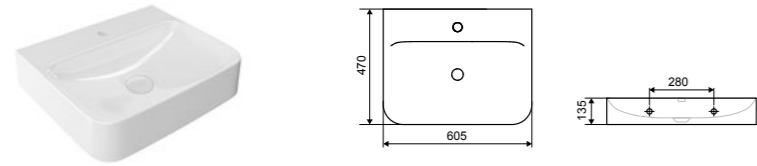

**Супер тонкий край**

**Orido 60**

Раковина подвесная /накладная

**НОВИНКА**

Характеристика:

Без перелива с отверстием под смеситель

Тонкий край

Белый глянец