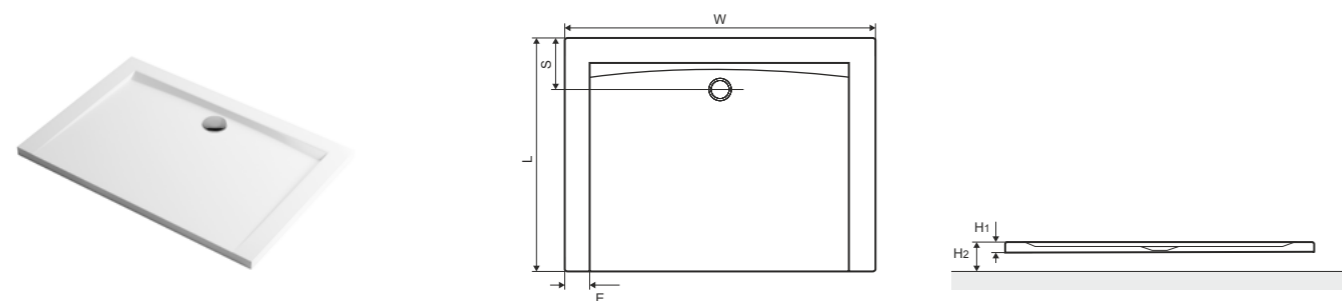

Forma

Поддон прямоугольный, белый, низкий

Размер (мм)	Наружный диаметр (мм)	Панель интегрированная	Ножки	Артикул
800 x 1200	90	нет	нет	BREX.FOR128WHN
900 x 1200	90	нет	нет	BREX.FOR12WHN

Подробные размеры поддона согласно схемы (мм)

Для размера	L	W	H1	H2	E	S	φ
800 x 1200	800	1200	40	110	70	180	90
900 x 1200	900	1200	40	110	70	180	90