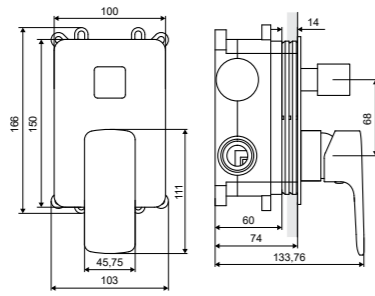

Keria

Смеситель для ванны с душем
настенный скрытый

Характеристика:

Монтаж
настенный

Керами-
ческий
картридж
Kevox

Механиче-
ский пере-
ключатель

Fix-box
настенный,
скрытый

Изготовлено
из латуни

Отделка
хром

Розетка (мм)	Материал	Цвет	Артикул
100 x 66	Латунь	хром блестящий	AREX.2045CR