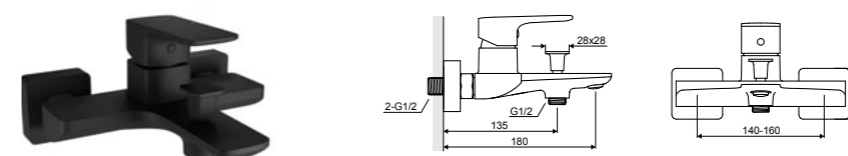

## Keria

Смеситель для душа

НОВИНКА

Характеристика:

Монтаж настенный

Керамический картридж Kerox

Аэратор Neoperl Slim

Водонапорный переключатель с блокировкой