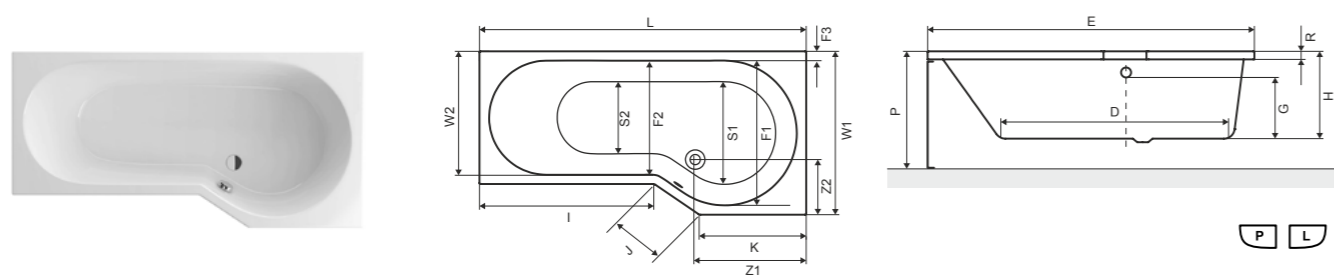

### Be Spot

Акриловая ванна асимметричная, белая

Размер (мм)	Объем до перелива (л)	Объем мин. массажа (л)	Дл. слива (мм)	Настен. смеситель (мин. длина излива, мм)	Смеситель на ванну (макс. кол-во отверстий)	Артикул
1600 x 800/левая	190	150	570	170	3	WAEX.BSL16WH
1600 x 800/правая	190	150	570	170	3	WAEX.BSP16WH