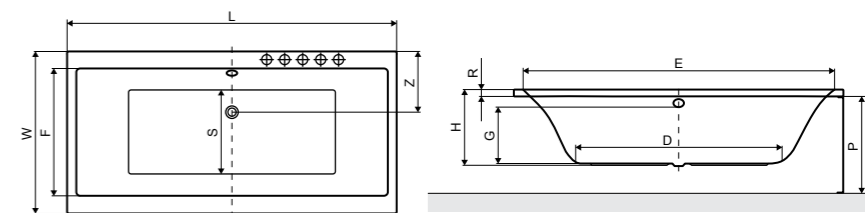

Pryzmat

Акриловая ванна прямоугольная, белая