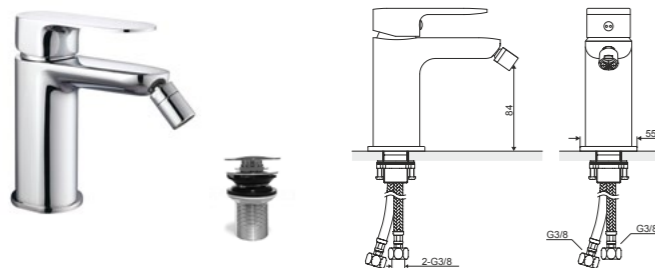

Calm

Смеситель для биде

Характеристика:

Монтаж горизонтальный

Керамический картридж Sedal

Аэратор

Пробка Click-clack с переливом

Изготовлено из латуни

Отделка хром

Высота (мм)	Длина излива (мм)	Материал	Цвет	Артикул
138	145	Латунь	хром блестящий	ARAC.5003CR