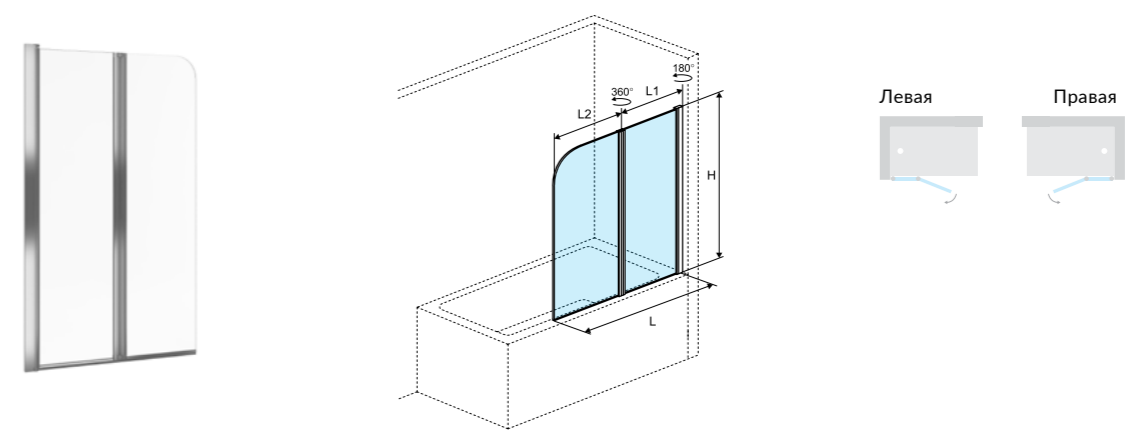

Fliper

Двойная шторка для ванны