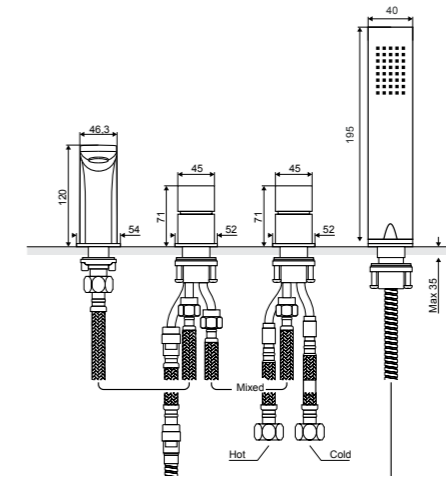

Keria

Смеситель для ванны на
4 отверстия

Характеристика:

Монтаж на
борт ванны

Аератор
Neoperl

Керами-
ческий
картридж
Kevox

Излив

Механиче-
ский пере-
ключатель

Изготовлено
из латуни

Отделка
хром

Высота излива (мм)	Длина излива (мм)	Диаметр монтаж. отверстий (мм)	Мак. Толщина борта (мм)	Мин. ширина борта (мм)	Дл. борта под монтаж (мм)	Длина шланга (мм)
120	210	35-40	40	80	370 - 420	1500

Тип шланга	Функция душа	Цвет	Артикул
Regular	1	хром блестящий	AREX.2033CR