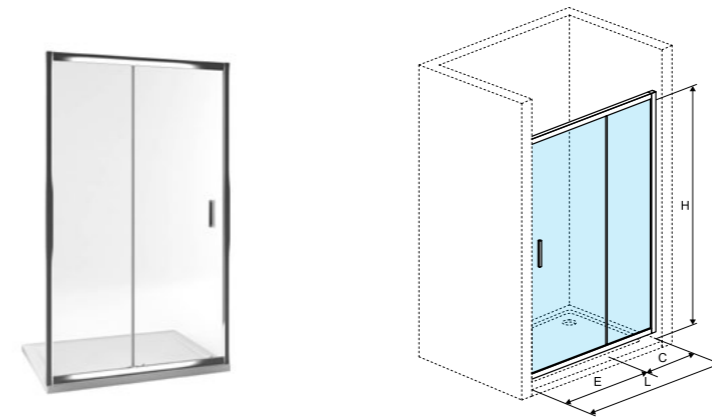

Серия 201

Встроенные раздвижные двери