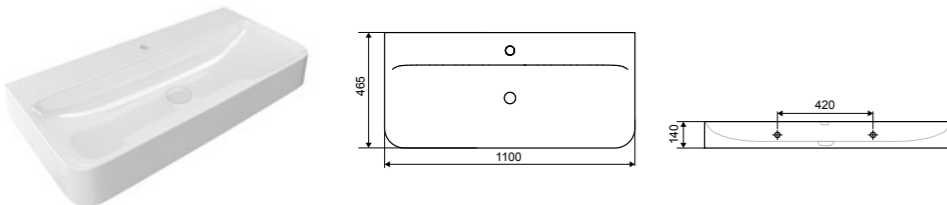

Orido 110

Раковина подвесная /накладная