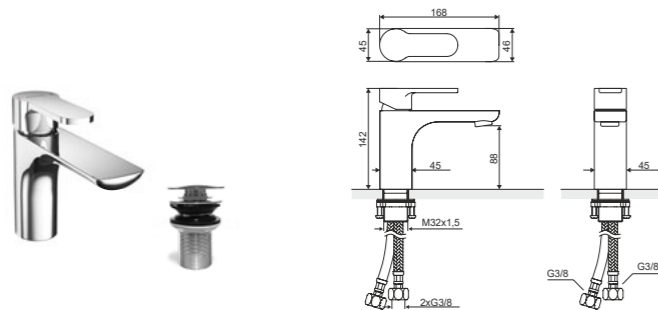

Oxalia

Смеситель для умывальника

Характеристика:

Монтаж горизонтальный

Керамический картридж Sedal

Аэратор Neoperl Slim

Пробка Click-clack с переливом

Изготовлено из латуни

Отделка хром

Высота (мм)	Длина излива (мм)	Материал	Цвет	Артикул
142	168	Латунь	хром блестящий	AREX.9001CR