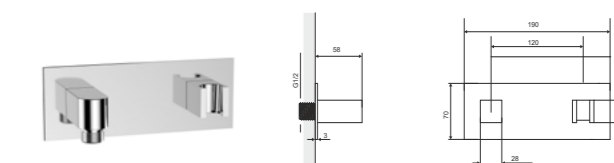

Fix-fit

с держателем для душа

Розетка (мм)	Модель	Материал	Цвет
70 x 190	прямоугольный	Нержавеющая сталь	хром блестящий