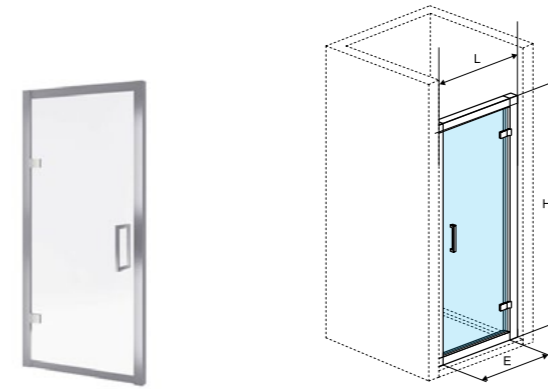

### Серия 600

Встроенная распашная душевая дверь

Характеристика:

Универсальное крепление

Размер (мм)	Ширина (L) (мм)	Ширина стенки (E) (мм)	Высота (H) (мм)	Толщина стекла (мм)	Артикул
900	875 - 915	730	1950	8	КААС.1905.900.LP