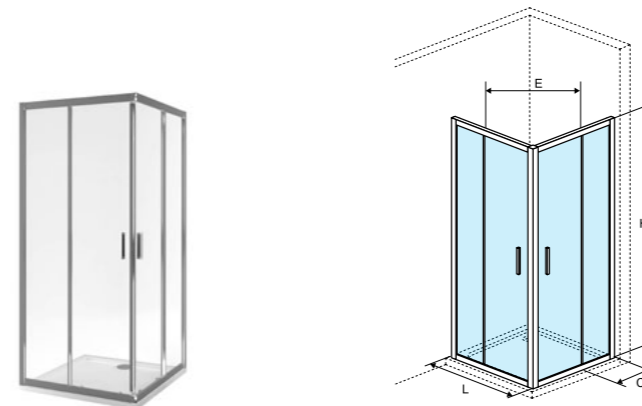

Серия 201

Квадратная кабина с раздвижными дверьми