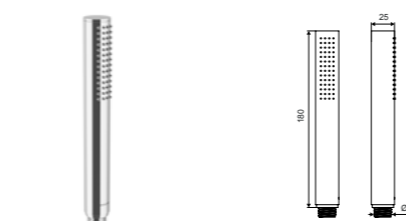

Loka

душевая лейка

Длина (мм)	Функция ручного душа	Материал	Цвет
180	1	Латунь	хром блестящий