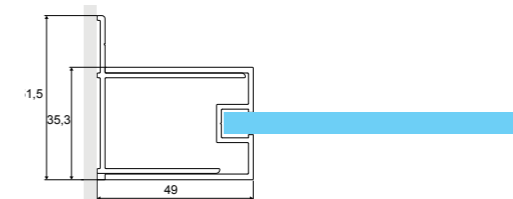

РАЗРЕЗ ПРИСТЕННОГО ПРОФИЛЯ БОКОВОЙ СТЕНКИ