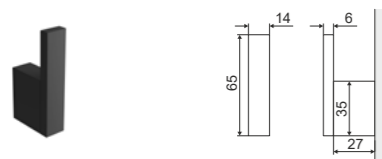

Riko

Крючок одинарный черный

НОВИНКА

Характеристика:

Черный мат

Материал	Цвет	Артикул
Латунь	черный мат	DOEX.1601BL

Riko

Двойной крючок черный

НОВИНКА