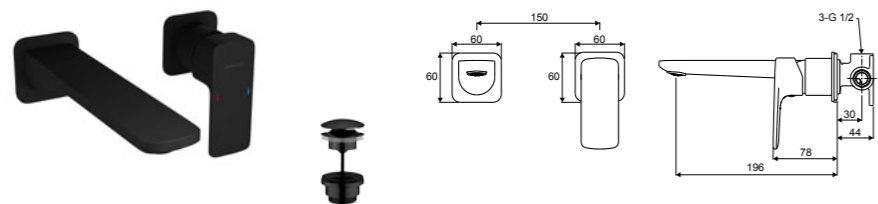

## Keria

Смеситель для умывальника настенный

НОВИНКА

Характеристика:

Монтаж настенный

Керамический картридж Kerox

Пробка Click-clack с переливом

Аэратор Neoperl Slim