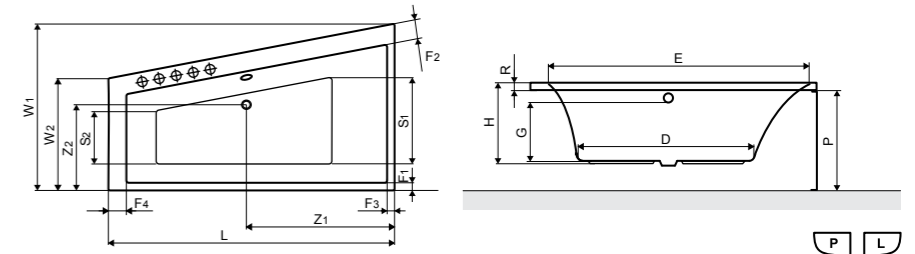

Sfera

Акриловая ванна асимметричная, белая