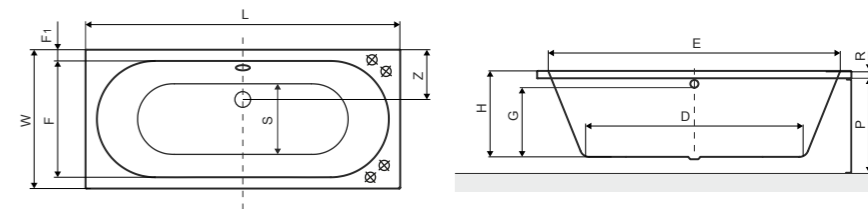

Oceana

Акриловая ванна прямоугольная, белая