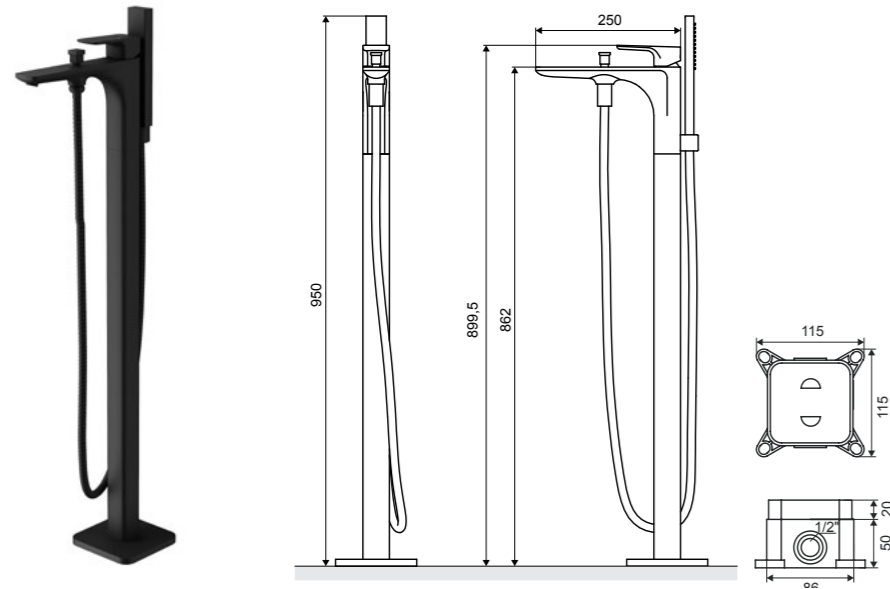

Keria

Отдельностоящий смеситель для ванны

НОВИНКА