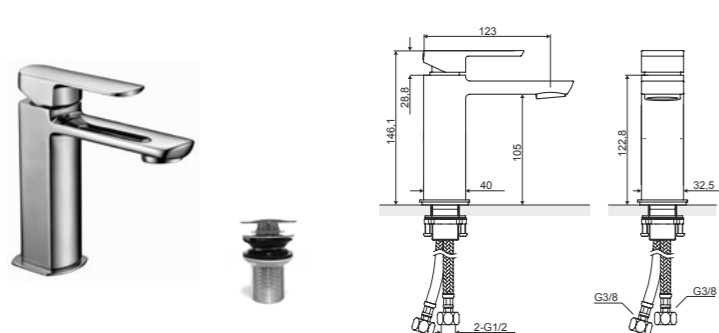

Pride

Смеситель для умывальника

Характеристика:

Монтаж горизонтальный

Керамический картридж Kerox

Аэратор Neoperl Slim

Пробка Click-clack с переливом

Изготовлено из латуни

Отделка хром

Высота (мм)	Длина излива (мм)	Материал	Цвет	Артикул
146	123	Латунь	хром блестящий	AREX.4001CR