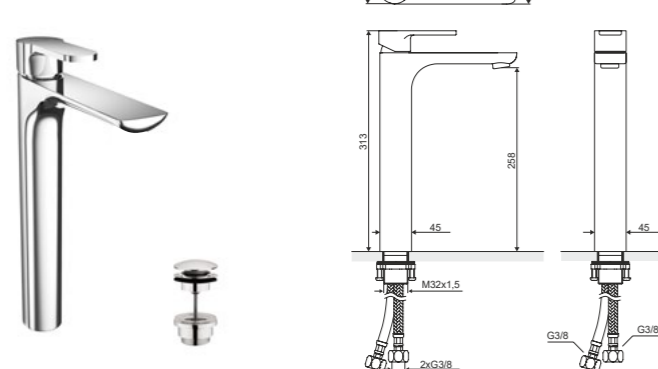

Oxalia

Смеситель для умывальника высокий

Характеристика:

Монтаж горизонтальный

Керамический картридж Sedal

Аэратор Neoperl Slim

Пробка click-clack без Переливу

Изготовлено из латуни

Отделка хром

Высота (мм)	Длина излива (мм)	Материал	Цвет	Артикул
313	195	Латунь	хром блестящий	AREX.9002CR