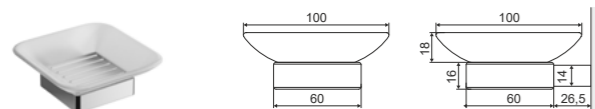

Характеристика:

Материал	Цвет	Артикул
Латунь	хром блестящий	DOEX.1601CR

**Riko**

Двойной крючок

Характеристика:

Материал	Цвет	Артикул
Латунь	хром блестящий	DOEX.1602CR

**Riko**

Стеклянная мыльница подвесная