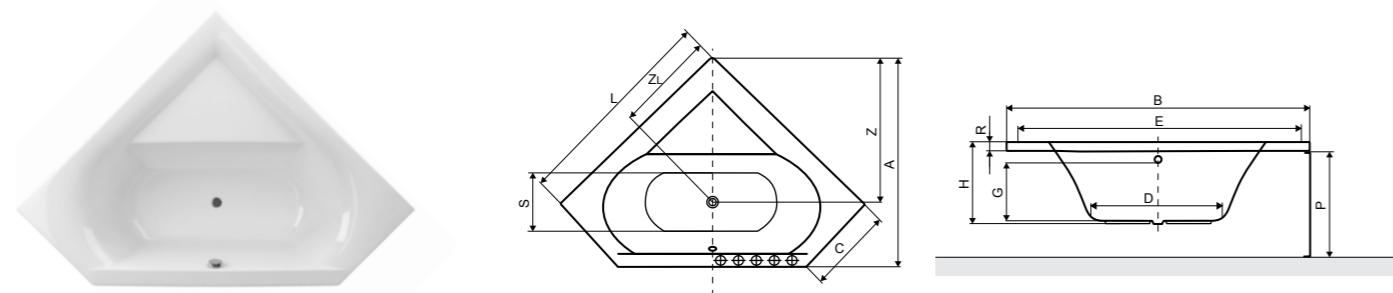

Supreme

Акриловая ванна симметричная, белая