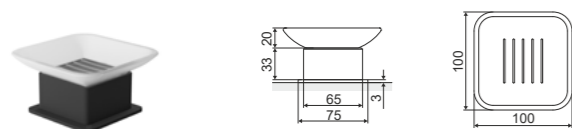

НОВИНКА

Характеристика:

Черный мат

Материал	Цвет	Артикул
Латунь	черный мат	DOEX.1602BL

**Riko**

Стеклянная мыльница подвесная черный

НОВИНКА

Характеристика: