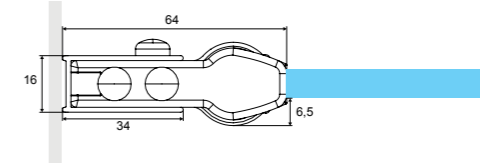

ШТОРКИ ДЛЯ ВАНН

РАЗРЕЗ ПРИСТЕННОГО ПРОФИЛЯ LINER