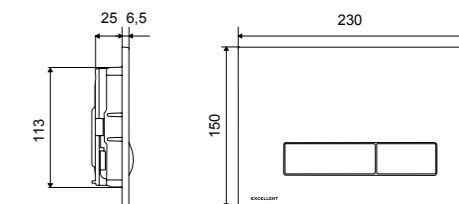

## Aurro

Кнопка смыва WC

НОВИНКА

Характеристика:

Два режима смывания  
полный / экономичный

Размер (мм)	Цвет	Материал	Тип	Артикул
230 x 150 x 6,5	Белый soft	ABS	механический	INEX.AU230.150.WH
230 x 150 x 6,5	Хром	ABS	механический	INEX.AU230.150.CR
230 x 150 x 6,5	Черный	ABS	механический	INEX.AU230.150.BL