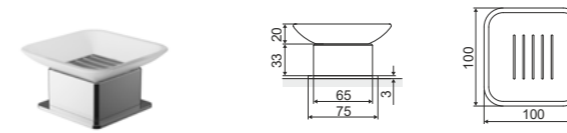

Riko

Стеклянная мыльница подвесная