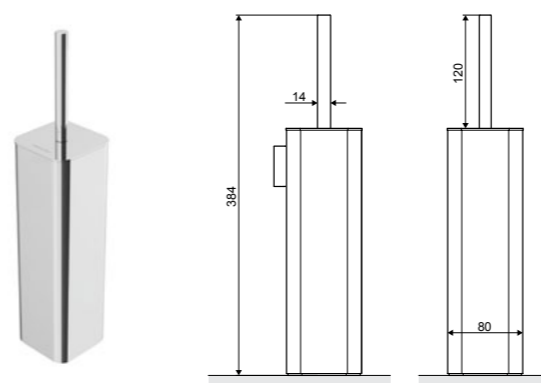

Riko

Ершик для унитаза напольный/настенный

Характеристика:

Материал	Цвет	Артикул
Латунь	хром блестящий	DOEX.1617CR