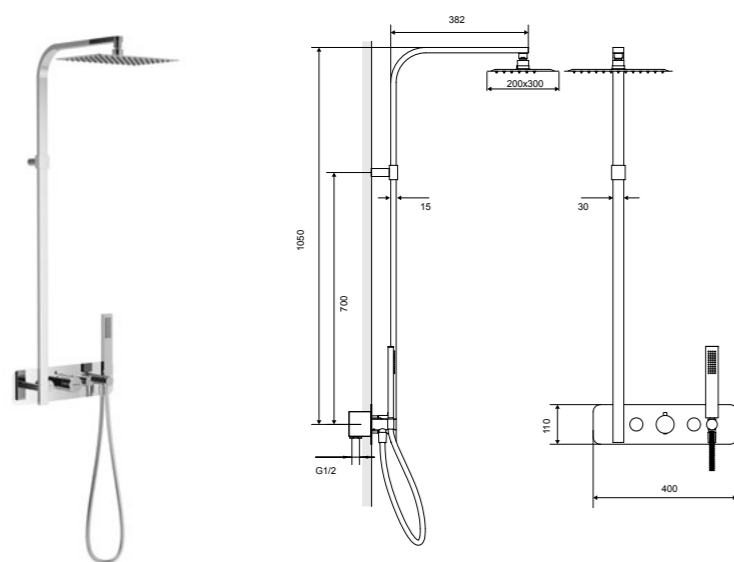

Rain Krotos

Душевой комплект термостатический Rain

НОВИНКА