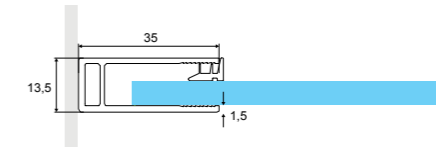

РАЗРЕЗ ПРИСТЕННОГО ПРОФИЛЯ СТЕНКИ