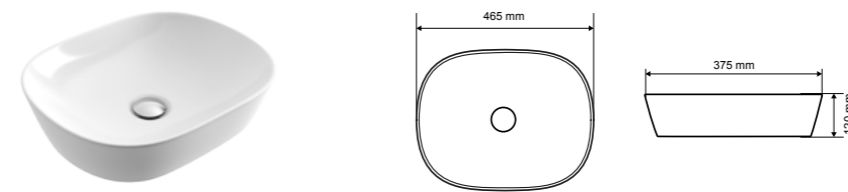

Jima

Раковина накладная