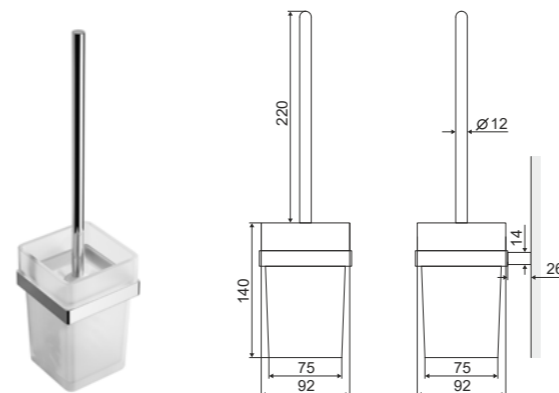

Riko

Ершик для унитаза подвесной в стекле