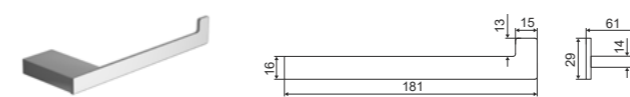

Riko

Держатель для туалетной бумаги

Характеристика:

Материал	Цвет	Артикул
Латунь	хром блестящий	DOEX.1608CR