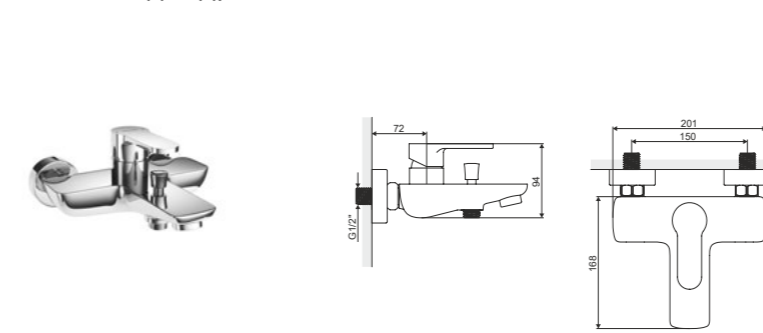

Oxalia

Смеситель для душа

Характеристика:

Монтаж настенный

Керамический картридж Keroh

Изготовлено из латуни

Отделка хром

Аэратор Neoperl

Водонапорный переключатель с блокировкой

Ширина арматуры (мм)	Расстояние между крепежными элементами (мм)	Материал	Цвет	Артикул
201	150	Латунь	хром блестящий	AREX.9005CR