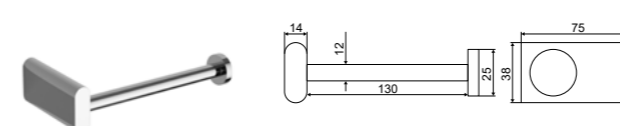

Характеристика:

Хром

Материал	Цвет	Артикул
Латунь	хром блестящий	DOEX.1707CR

**Kobo**

Держатель для туалетной бумаги

Характеристика:

Хром

Материал	Цвет	Артикул
Латунь	хром блестящий	DOEX.1708CR