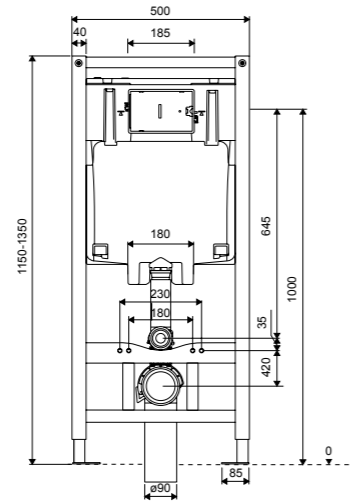

Shiro

Встроенная инсталляция для унитаза WC

НОВИНКА