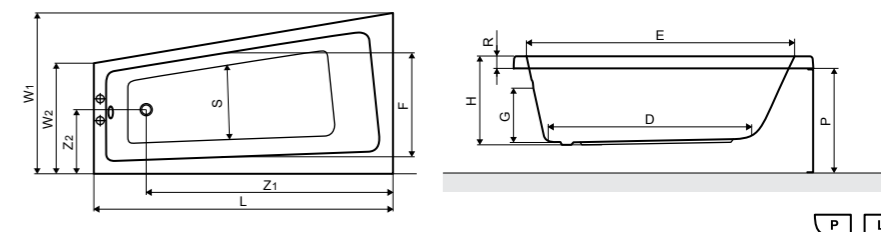

Ava Comfort

Акриловая ванна асимметричная, белая