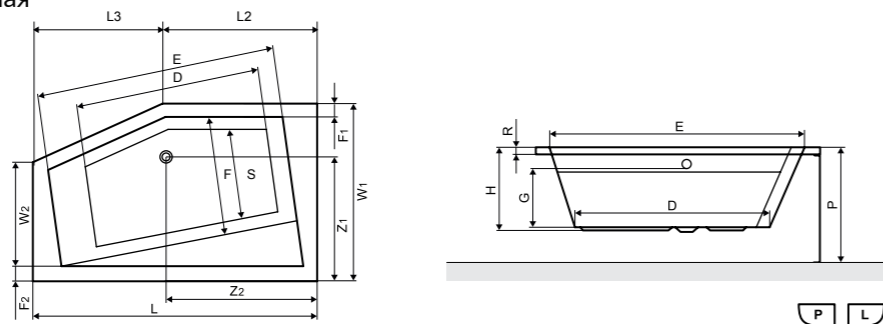

Vesper

Акриловая ванна асимметричная, белая