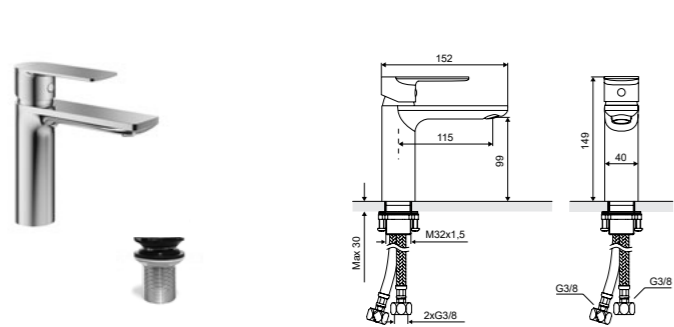

Glad

Смеситель для умывальника

Характеристика:

Монтаж горизонтальный

Керамический картридж Sedal

Аэратор Neoperl Slim

Пробка Click-click с переливом

Изготовлено из латуни

Отделка хром

Высота (мм)	Длина излива (мм)	Материал	Цвет	Артикул
149	152	Латунь	хром блестящий	ARAC.1101CR