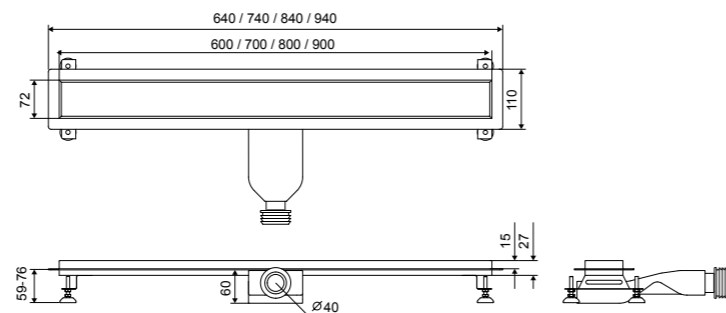

Stilio

Душевой трап