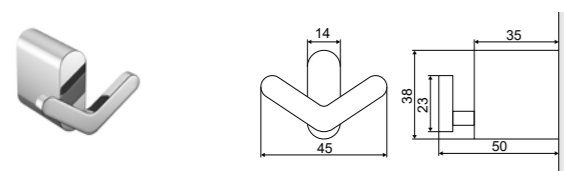

Kobo

Двойной крючок

Характеристика:

Хром

Материал	Цвет	Артикул
Латунь	хром блестящий	DOEX.1702CR