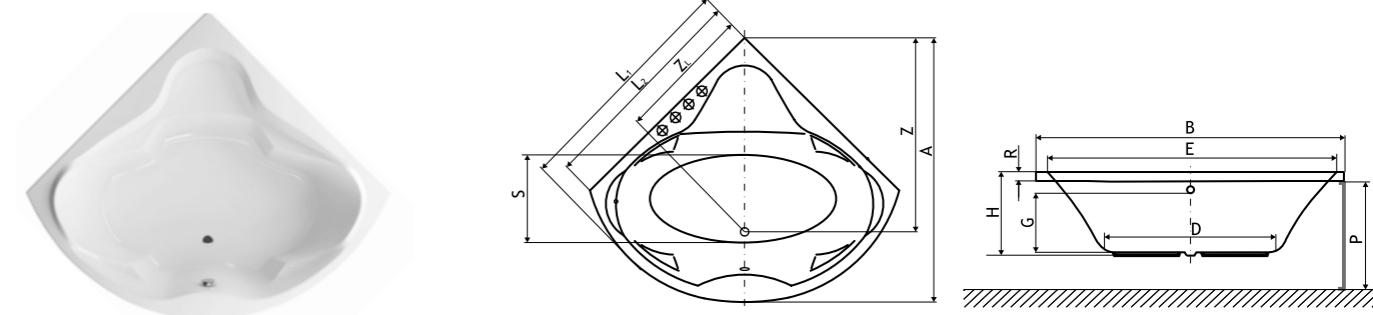

Konsul

Акриловая ванна-симметричная, белая