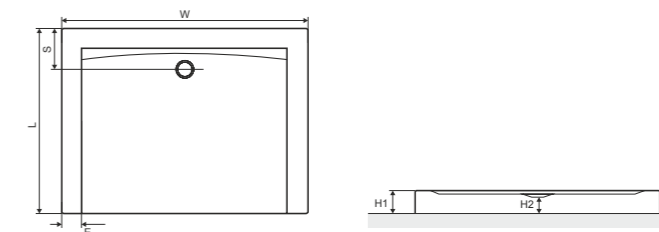

Forma Compact

Поддон квадратный, белый, высокий

Размер (мм)	Наружный диаметр (мм)	Панель интегрированная	Ножки	Артикул
800 x 800	90	да	да	BREX.FOR08WHC N
900 x 900	90	да	да	BREX.FOR09WHC
1000 x 1000	90	да	да	BREX.FOR10WHC

Подробные размеры поддона согласно схеме (мм)

Для размера	L	W	H1	H2	E	S	Ф
800 x 800	800	800	110	70	55	180	90
900 x 900	900	900	110	70	55	180	90
1000 x 1000	1000	1000	110	70	55	180	90