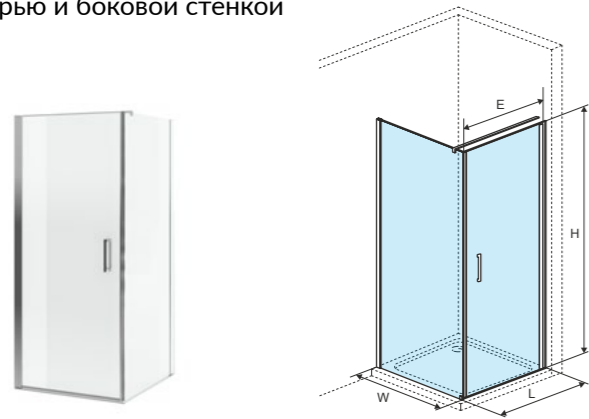

**Mazo**

Квадратная кабина с одной распашной дверью и боковой стенкой

Характеристика:

Универсальное крепление

**Распашные двери**

Размер (мм)	Ширина (L) (мм)	Ширина стенки (E) (мм)	Высота (H) (мм)	Толщина стекла (мм)	Артикул
800	786-793	705	1950	6	КАЕХ.3005.1010.8000.LP
900	886-893	805	1950	6	КАЕХ.3005.1010.9000.LP