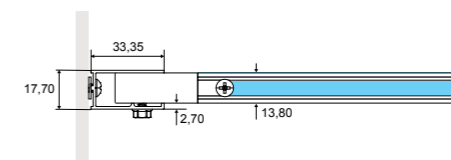

РАЗРЕЗ ПРИСТЕННОГО ПРОФИЛЯ СТЕНКИ FABRIKA