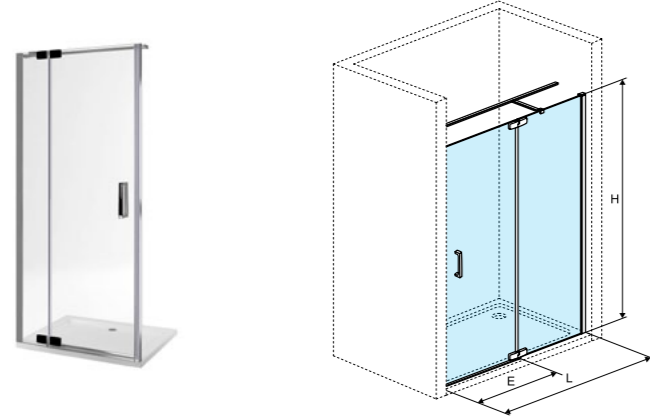

Серия COLORS

Встроенные распашные двери

Характеристика:

Распашные двери

Размер (мм)	Ширина (L) (мм)	Ширина стенки (E) (мм)	Высота (H) (мм)	Толщина стекла (мм)	Артикул
900/левые	887-913	590	1950	8	КААХ.1305.900.LE
900 /правые	887-913	590	1950	8	КААХ.1305.900.PR
1200/левые	1187-1213	590	1950	8	КААХ.1305.1200.LE
1200/правые	1187-1213	590	1950	8	КААХ.1305.1200.PR

Подробности выбору накладок

Цвет накладок	Артикул	Cena brutto
■ Хром	КААХ.13-NAF.CR	75,00
□ Белый	КААХ.13-NAF.WH	75,00
■ Черный	КААХ.13-NAF.BL	75,00
■ АтаБорт	КААХ.13-NAS.AM	75,00

Внимание!

1 комплект накладок состоит с 2 накладок на петли и 1 накладки на ручку