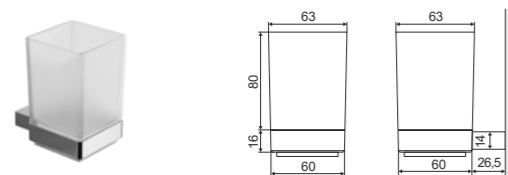

Riko

Стеклянный стакан подвесной

Характеристика:

Материал	Цвет	Артикул
Латунь / Стекло	хром блестящий / матовое стекло	DOEX.1604CR