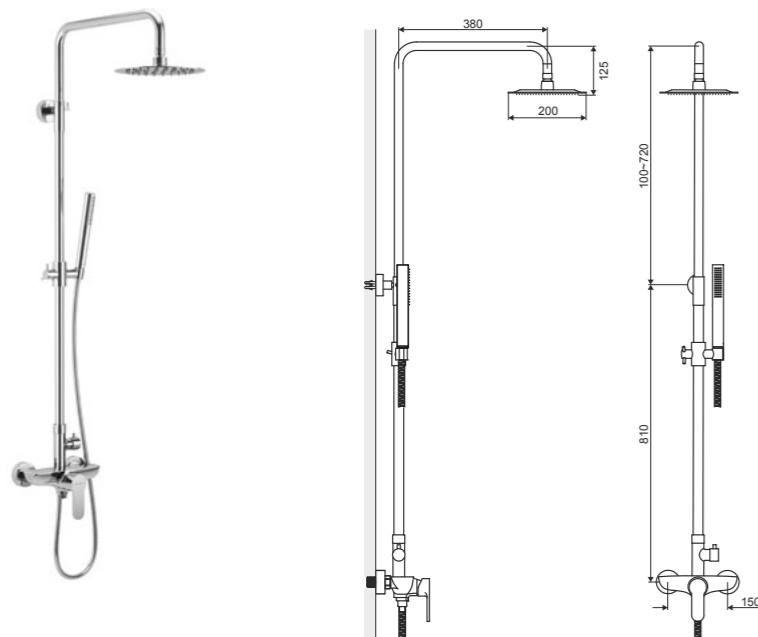

Rain Oxalia

Душевой комплект