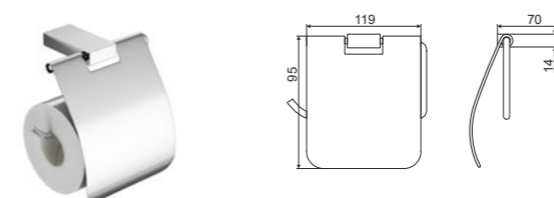

Riko

Держатель для туалетной бумаги

Характеристика:

Материал	Цвет	Артикул
Латунь	хром блестящий	DOEX.1607CR