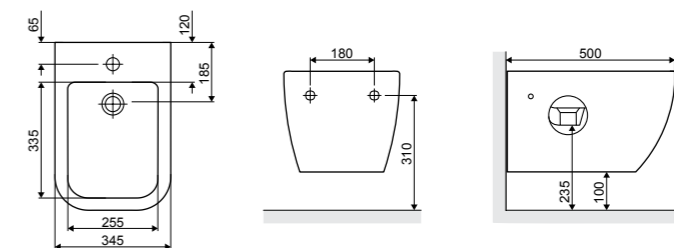

Плавно опускающиеся сиденье, белое

НОВИНКА

Размер (мм)	Артикул
358 x 430	CENL.3505.500.WH

Характеристика:

Плавно опускающееся сиденье

Устойчивость к царапинам

**Ness**

Подвесное биде