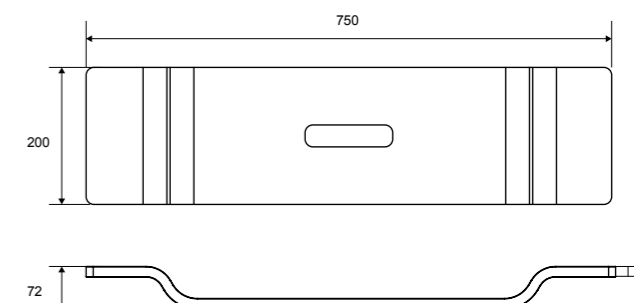

Zen

Акриловая полка, гнутая

Удобная
Ручки

Размер (мм)	Цвет	Артикул
750 x 200 x 72	прозрачный	DOEX.1102.750.TR