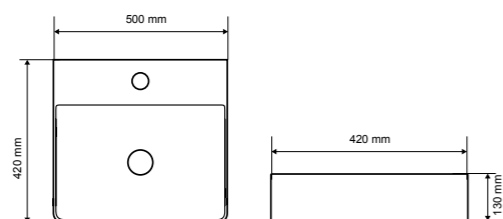

Rima 50

Раковина накладная