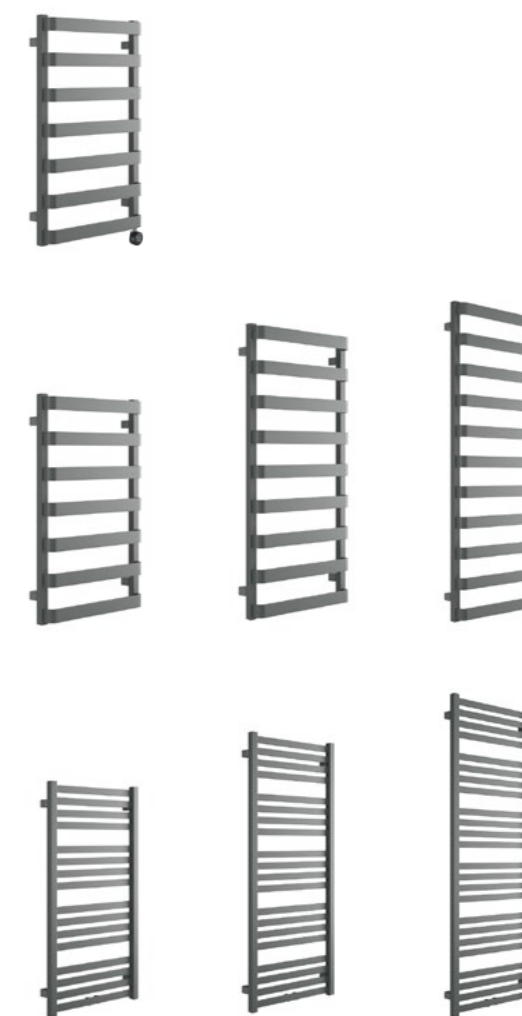

ПОЛОТЕНЦЕСУШИТЕЛИ ДЛЯ ВАННОЙ КОМНАТЫ

Полотенцесушители Meteor и Horos отличаются простым и одновременно современным стилем с классическими идеалами красоты.