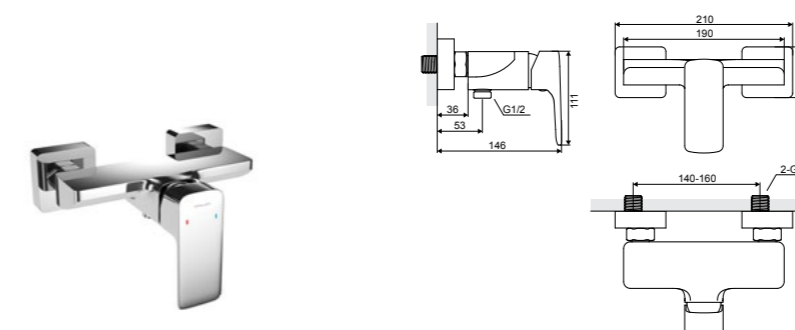

Keria

Смеситель для душа

Характеристика:

Монтаж настенный

Керамический картридж Kerox

Изготовлено из латуни

Отделка хром

Ширина арматуры (мм)	Расстояние между крепежными элементами (мм)	Материал	Цвет	Артикул
190	150	Латунь	хром блестящий	AREX.2008CR