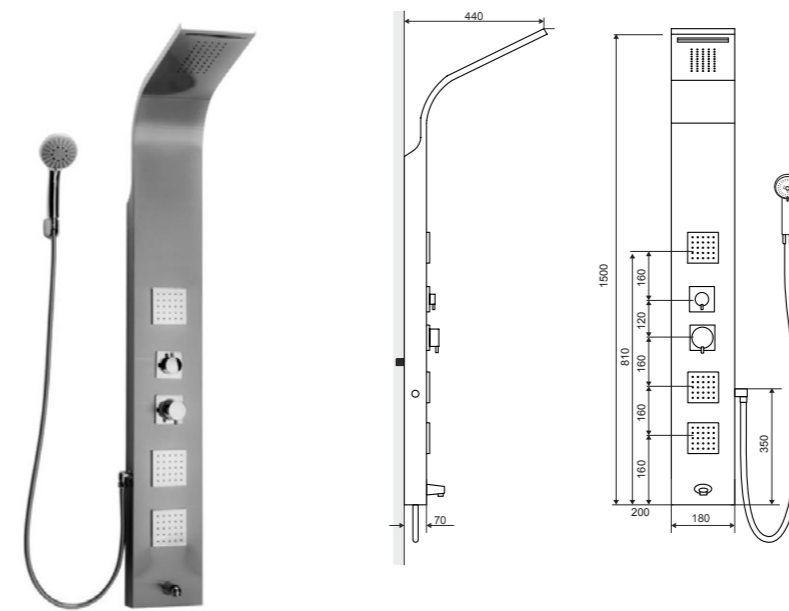

More

Душевая панель

Характеристика:

- Монтаж настенный
- Керамический картридж
- Механический переключатель
- Система Pure-calc
- нет перевода
- Изготовлено из нержавеющей стали
- Отделка хром
- Излив

Ширина корпуса (мм)	Высота корпуса(мм)	Длина корпуса(мм)	Материал	Каличество верхних форсунок	Количество боковых форсунок	Функция ручного душа
200	1500	440	Нержавеющая сталь	2: интегрированная + каскад	3 интегрированных	3

Вид монтажа	Тип шланга	Длина шланга (мм)	Артикул
настенный	Regular	1500	ARAC.ML9304E