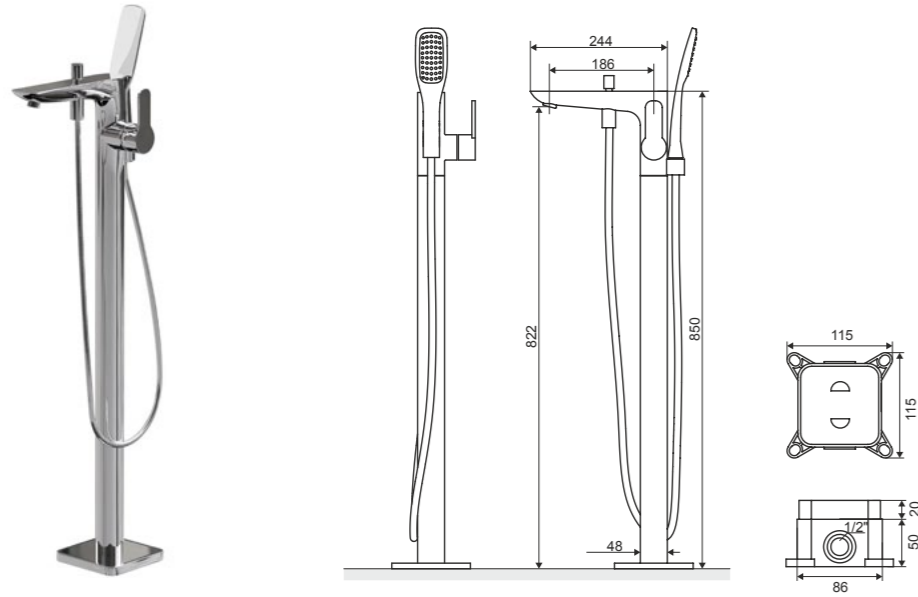

Oxalia

Отдельностоящий смеситель для ванны