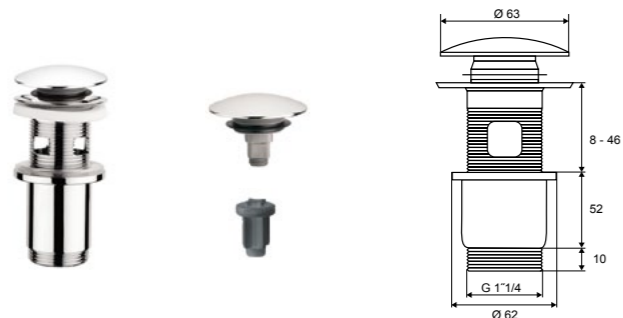

Донный клапан для умывальника-биде, латунный, белый

Характеристика:

- универсальный, подходит к каждому умывальнику с переливом или без него
- Белый цвет подходящий к умывальникам Actima
- может использоваться в биде

Размер крышки отверстия (мм)	Способ закрытия	Материал	Цвет	Артикул
63	Click-Clack	Латунь	Белый	INAP.17123