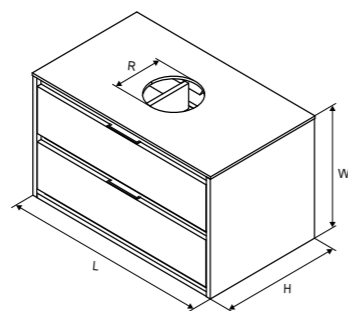

Tuto

Шкаф под накладную раковину
2 ящика

НОВИНКА