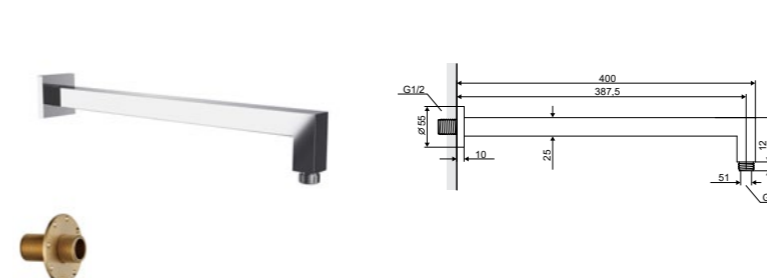

Настенная штанга квадратная 400 мм

Характеристика:

Монтаж
настенный

Изготовлено
из латуни

Отделка
хром

Дополни-
тельный
монтажный
элемент

Длина штанги (мм)	Поперечное сечение штанги	Материал	Цвет	Артикул
400	прямоугольный	Латунь	хром блестящий	AREX.3142CR