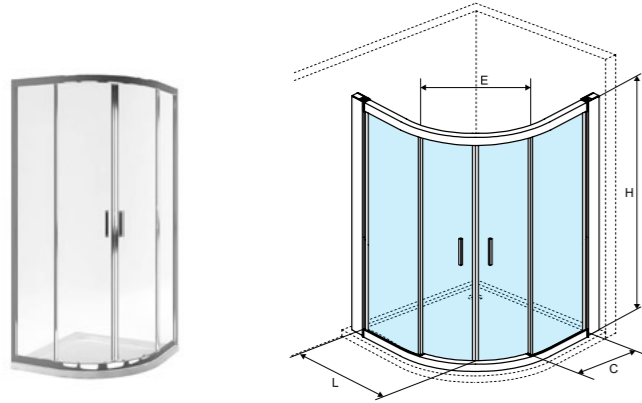

### Серия 201

Полукруглая кабина с раздвижными дверьми

Характеристика:

Универсальное крепление

Размер (мм)	Ширина (L) (мм)	Ширина стенки (C) (мм)	Ширина стенки (E) (мм)	Высота (H) (мм)	Толщина стекла (мм)	Артикул
800 x 800	772-795	259	475	1900	5	КААС.1801.800/N
900 x 900	872-895	325	565	1900	5	КААС.1801.900/N