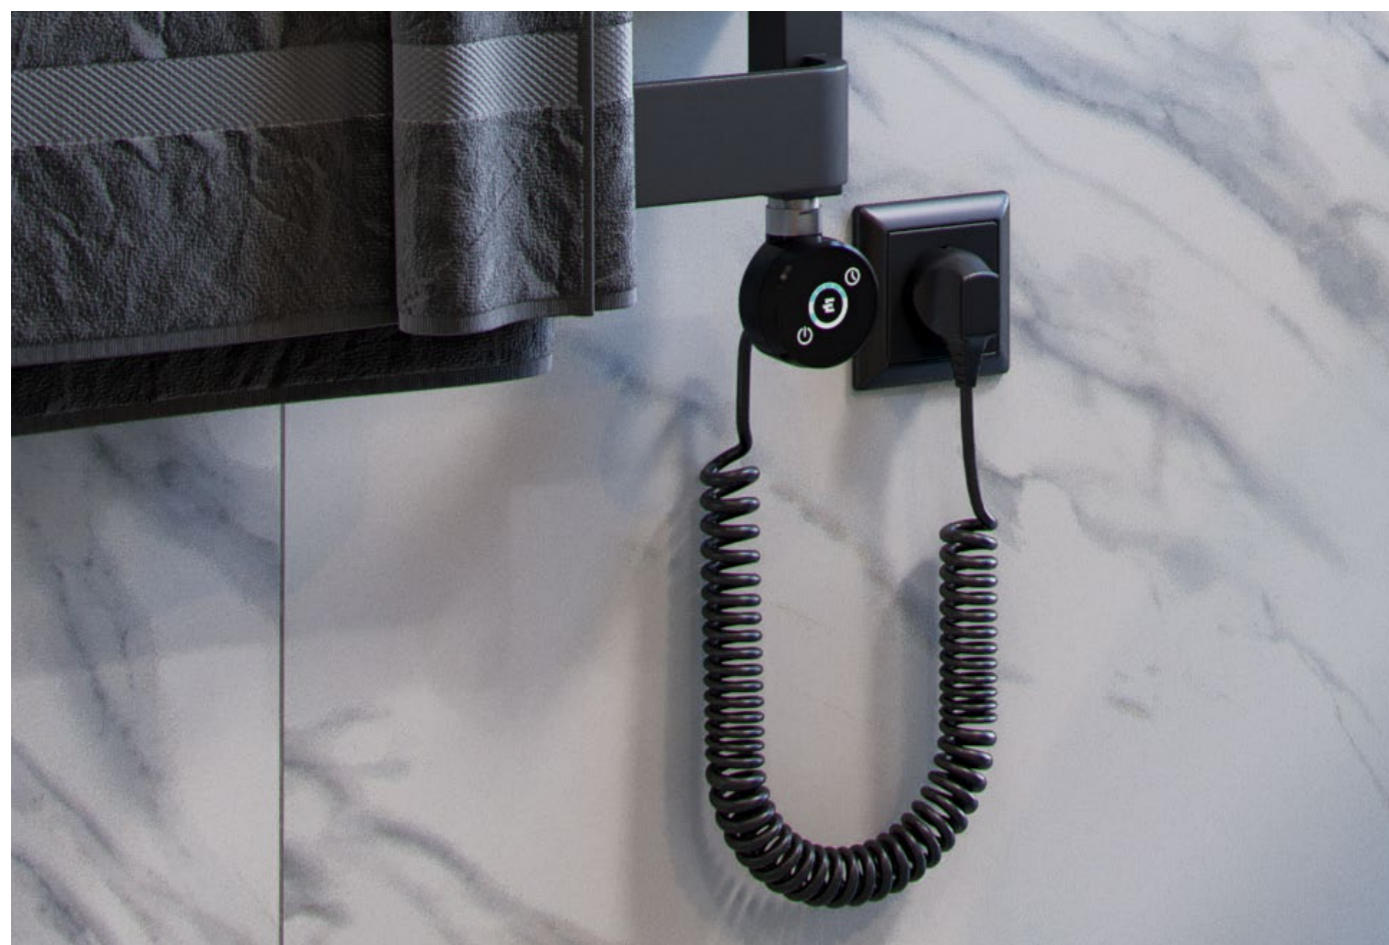

### Терморегулятор электрический

НОВИНКА

Характеристика:

-  Спиральный кабель с вилкой
-  Доступный в три цвета
-  600 Вт

Размер (мм)	Отделка	Кабель	Мощность (Вт)	Артикул
66 x 55 x 39	черный мат	спиральный с вилкой	600	GREX.600W.BL