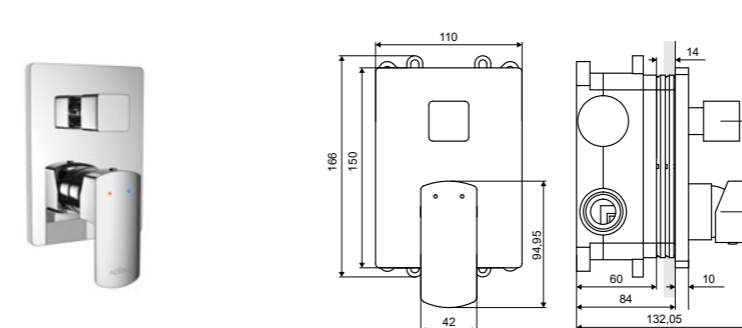

## Pride

Смеситель для ванны с душем настенный скрытый

Характеристика:

Монтаж настенный

Керамический картридж Kerox

Механический переключатель

Fix-box настенный, скрытый

Изготовлено из латуни