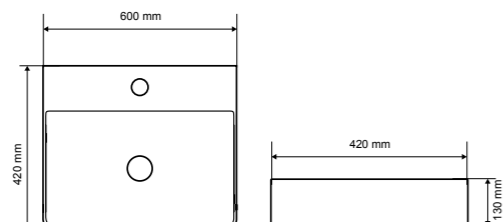

Rima 60

Раковина накладная