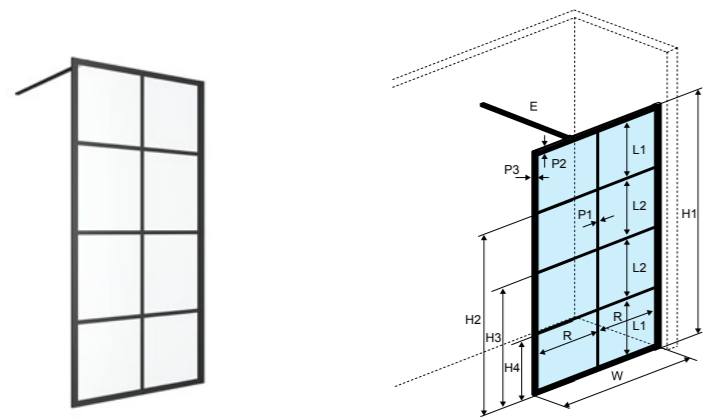

Fabrika
стенка Walk-In

НОВИНКА