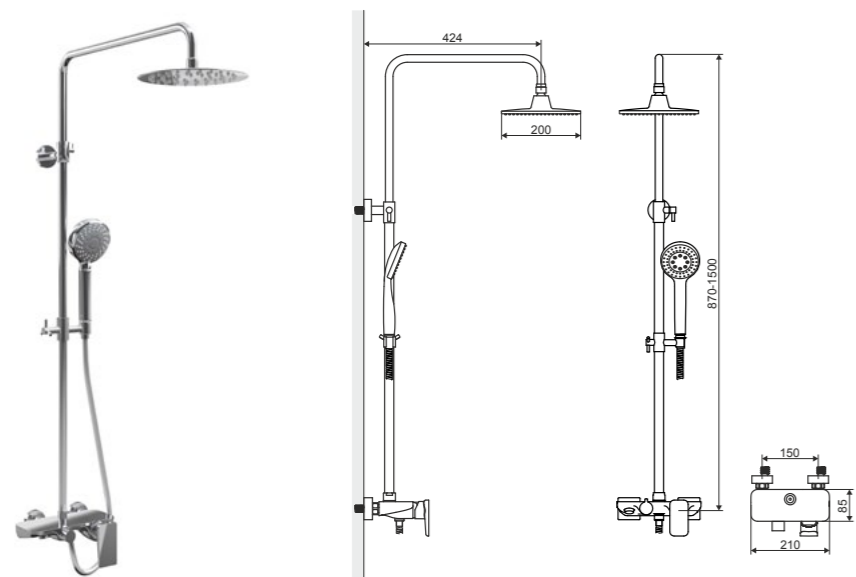

Rain Altar

Душевой комплект