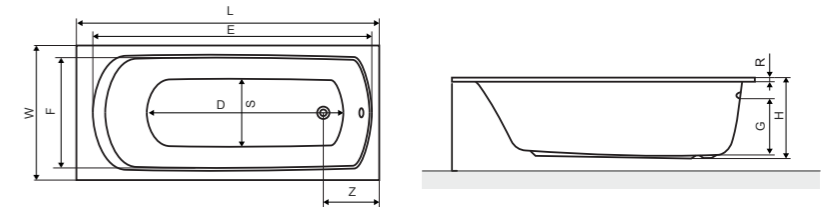

Lamia Slim

Акриловая ванна прямоугольная, белая*

НОВИНКА

Размер (мм)	Объем до перелива (л)	Объем мин. массажа (л)	Дл. слива (мм)	Настен. смеситель (мин. длина излива, мм)	Артикул
1500 x 750	165	125	570	200	WAEX.LAM15WHS
1600 x 750	190	140	570	200	WAEX.LAM16WHS
1700 x 750	210	150	570	200	WAEX.LAM17WHS

Размеры ванн согласно схемы (мм)

Для размера	L	W	H	G	D	R	S	E	F	Z
1500 x 750	1500	750	440	320	1010	18	460	1380	640	270
1600 x 750	1600	750	460	320	1110	18	460	1400	600	270
1700 x 750	1700	750	465	320	1210	18	460	1490	600	270

* не доступные в Украине