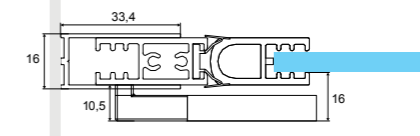

РАЗРЕЗ ПРИСТЕННОГО ПРОФИЛЯ ДВЕРИ