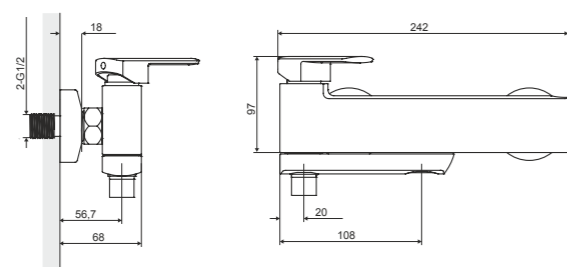

Pride

Смеситель для душа

Характеристика:

Монтаж
настенный

Керами-
ческий
картридж
Keroco

Аератор
Neoperl

Механиче-
ский пере-
ключатель

Подвижной
Излив

Изготовлено
из латуни

Отделка
хром

Ширина арматуры (мм)	Расстояние между крепежными элементами (мм)	Длина излива (мм)	Материал	Цвет	Артикул
242	150	149	Латунь	хром блестящий	AREX.4005CR