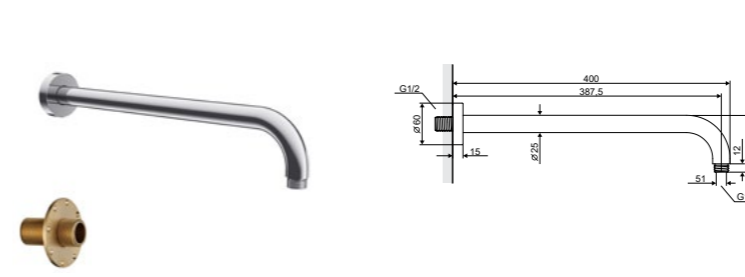

## Настенная штанга круглая 400 мм

Характеристика:

Монтаж  
настенныйИзготовлено  
из латуниОтделка  
хромДополни-  
тельный  
монтажный  
элемент

Длина штанги (мм)	Поперечное сечение штанги	Материал	Цвет	Артикул
400	круглая	Латунь	хром блестящий	AREX.3140CR