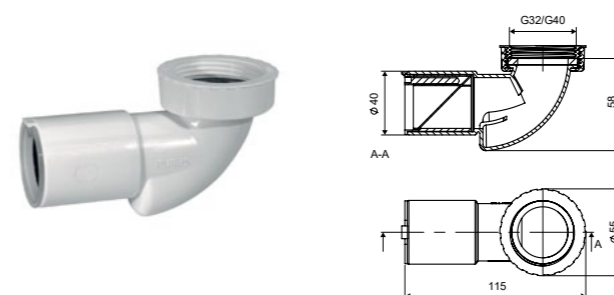

Сифон для умывальника и биде, низкий

Характеристика:

- новая технология, которая позволяет экономить место под раковиной без ограничения пропускной способности
- можно использовать как в умывальниках, так и в биде
- устойчивы к воздействию сильных чистящих средств, низким и высоким температурам
- запатентованное решение

Высота (мм)	Размер отвору (мм)	Материал	Цвет	Артикул
58	32-40	PP	Белый	INPU.8075409.WH