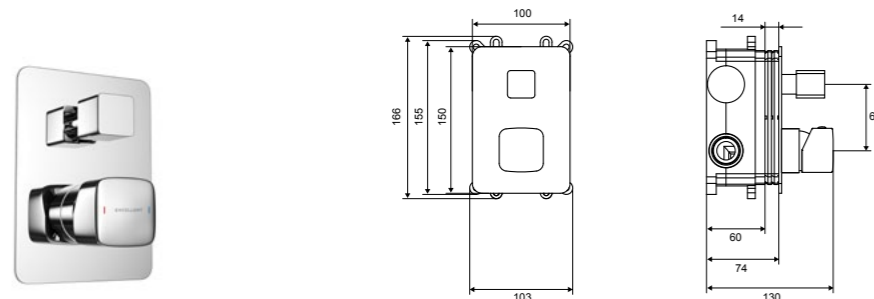

Изготовлено из латуни

Отделка хром

Высота (мм)	Длина излива (мм)	Материал	Цвет	Артикул
303	233	Латунь	хром блестящий	AREX.2012CR

**Keria Q**

Смеситель для ванны с душем настенный скрытый

НОВИНКА

Характеристика: