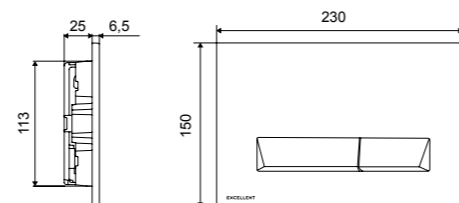

Platto

Кнопка смыва WC

НОВИНКА