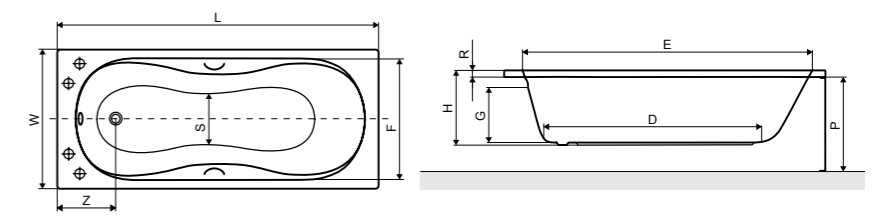

Clesis Lux

Акриловая ванна прямоугольная, белая

Размер (мм)	Объем до перелива (л)	Объем мин. массажа (л)	Дл. слива (мм)	Настен. смеситель (мин. длина излива, мм)	Смеситель на ванну (макс. кол-во отверстий)	Артикул
1695 x 755	220	115	570	150	4 (2+2)	WAEX.CLL17WH

Размеры ванн согласно схемы (мм)

Для размера	L	W	H	G	D	R	P	S	E	F	Z
1695 x 755	1695	755	460	355	1205	40	560	385	1530	645	260

Характеристика: Для этой ванны предлагаем: