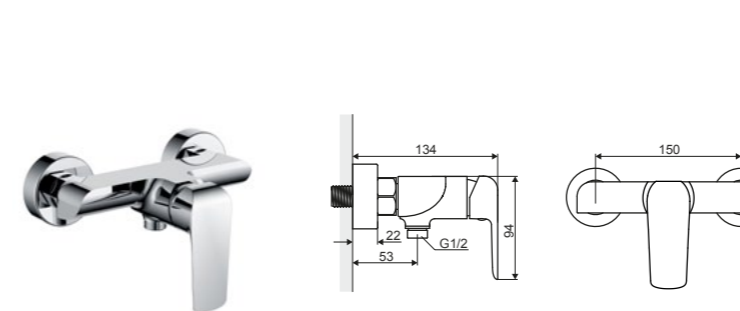

**Clever**

Смеситель для биде

Характеристика:

Высота (мм)	Длина излива (мм)	Материал	Цвет	Артикул
127	113	Латунь	хром блестящий	ARAC.4103CR

**Clever**

Смеситель для душа

Характеристика:

Ширина арматуры (мм)	Расстояние между крепежными элементами (мм)	Материал	Цвет	Артикул
185	150	Латунь	хром блестящий	ARAC.4108CR