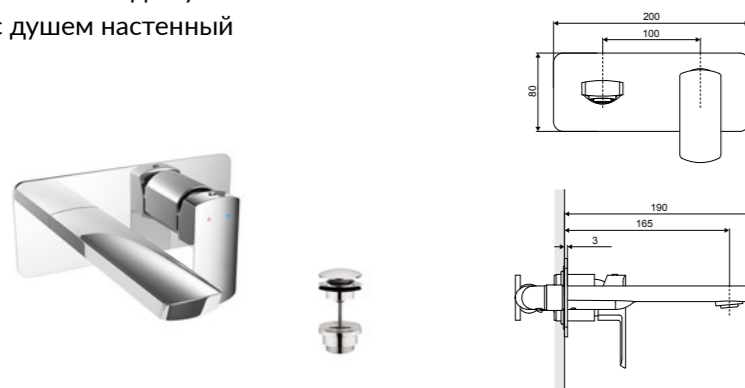

Pride

Смеситель для умывальника
с душем настенный

Характеристика:

Монтаж настенный

Керамический картридж Sedal

Аэратор Neoperl Slim

Пробка click-clack без Переливу

Изготовлено из латуни

Отделка хром

Розетка (мм)	Длина излива (мм)	Материал	Цвет	Артикул
200 x 80	190	Латунь	хром блестящий	AREX.4015CR