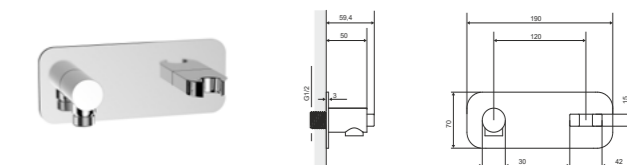

Fix-fit

с держателем для душа

Розетка (мм)	Модель	Материал	Цвет
70 x 190	прямоугольный	Нержавеющая сталь	хром блестящий