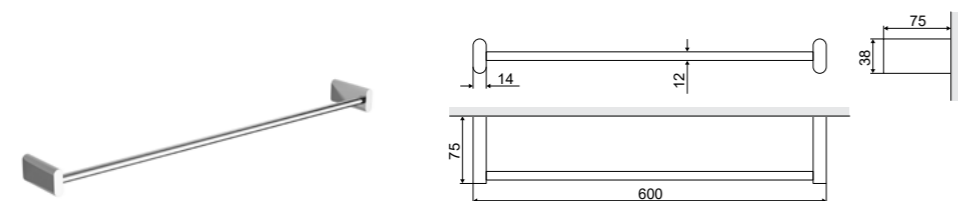

### Kobo

Одинарный полотенцедержатель 60 см

Характеристика:

Хром

Материал	Цвет	Артикул
Латунь	хром блестящий	DOEX.1711CR