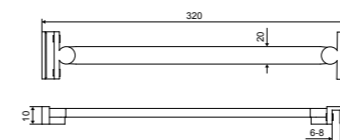

Угловой кронштейн

Кронштейны могут использоваться для укрепления стен в различных сериях кабин.