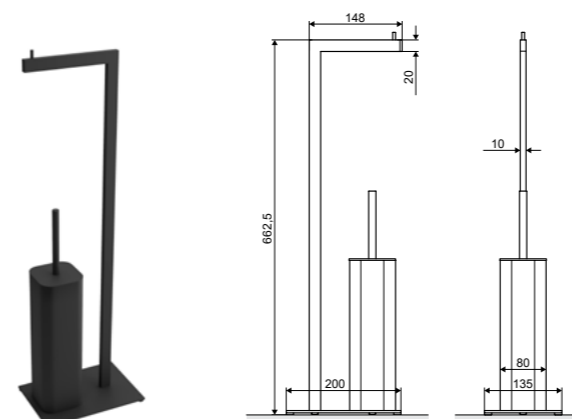

Характеристика:

Черный мат

Черная щетка

Материал	Цвет	Артикул
Латунь	черный мат	DOEX.1650BL