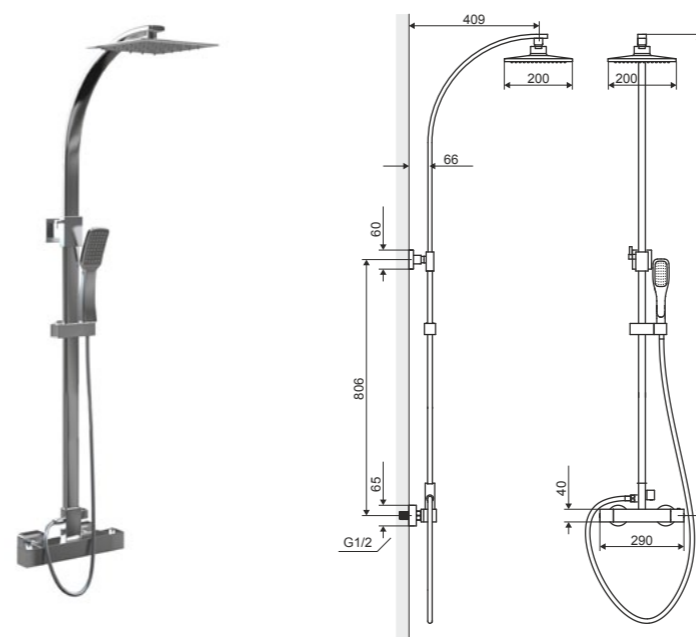

Rain Galaxy Slim

Душевой комплект с термостатом