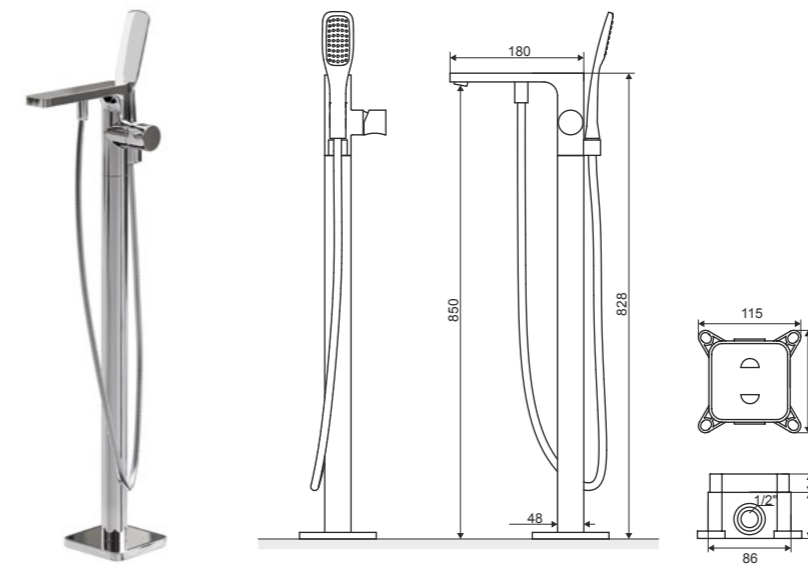

Galisa

Отдельностоящий смеситель для ванны