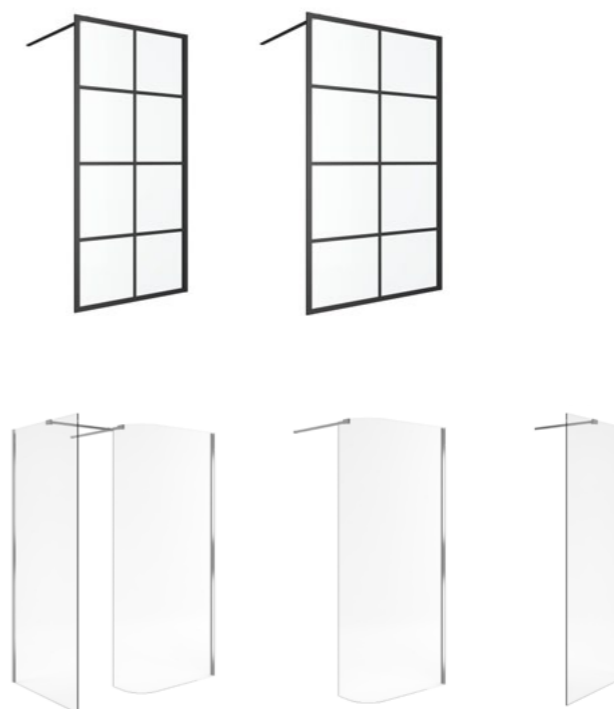

РАЗРЕЗ ПРИСТЕННОГО ПРОФИЛЯ СТЕНКИ FABRIKA

РАЗРЕЗ ПРИСТЕННОГО ПРОФИЛЯ СТЕНКИ VIDOQ

ДОСТУПНЫЕ ВАРИАНТЫ