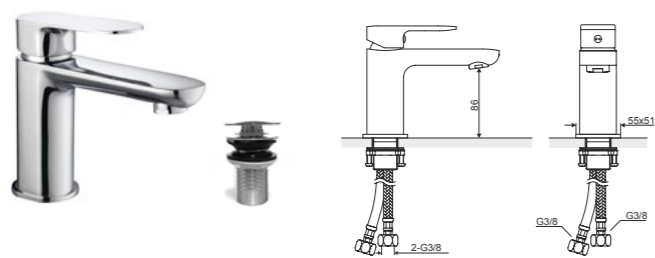

Calm

Смеситель для умывальника

Характеристика:

Монтаж горизонтальный

Керамический картридж Sedal

Аэратор

Пробка Click-clack с переливом

Изготовлено из латуни

Отделка хром

Высота (мм)	Длина излива (мм)	Материал	Цвет
138	168	Латунь	хром блестящий