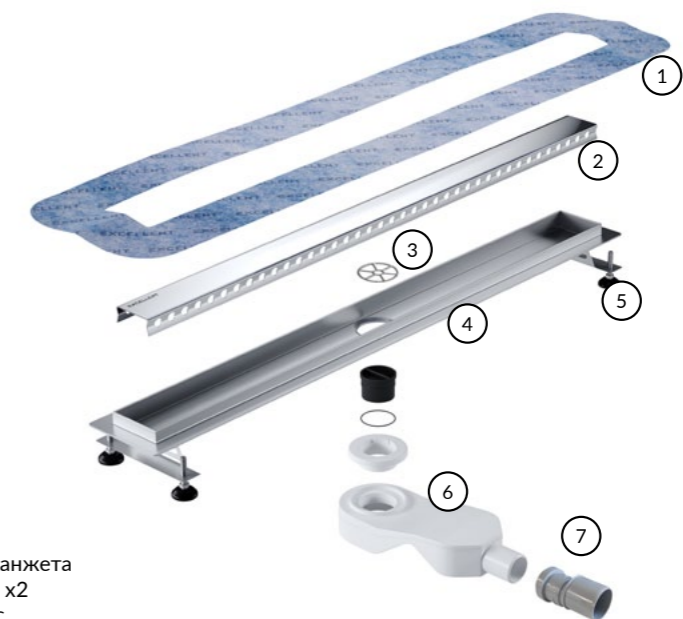

В комплект входит:

1. Уплотнительная манжета
2. Дренажный канал x2
3. Ситечко для волос
4. Желоб
5. Ножки
6. Сифон
7. Редукция 40/50 мм