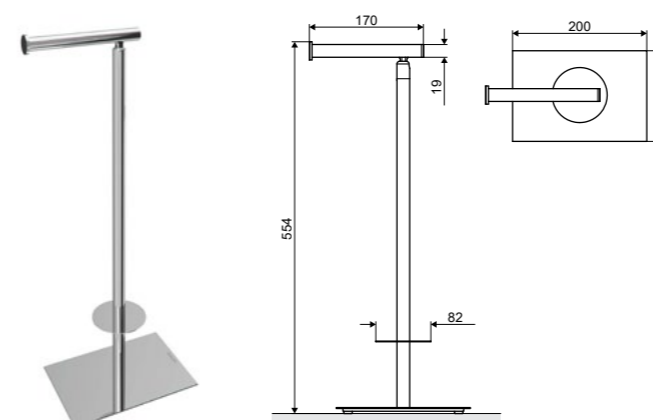

Riko

Держатель для запасной туалетной бумаги напольный

Характеристика:

Материал	Цвет	Артикул
Латунь	хром блестящий	DOEX.1651CR