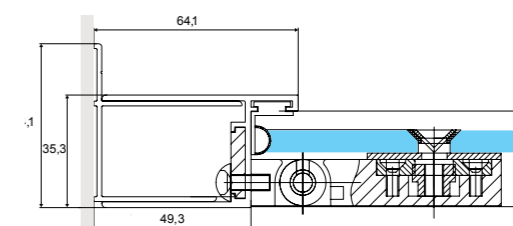

РАЗРЕЗ ПРИСТЕННОГО ПРОФИЛЯ ДВЕРИ