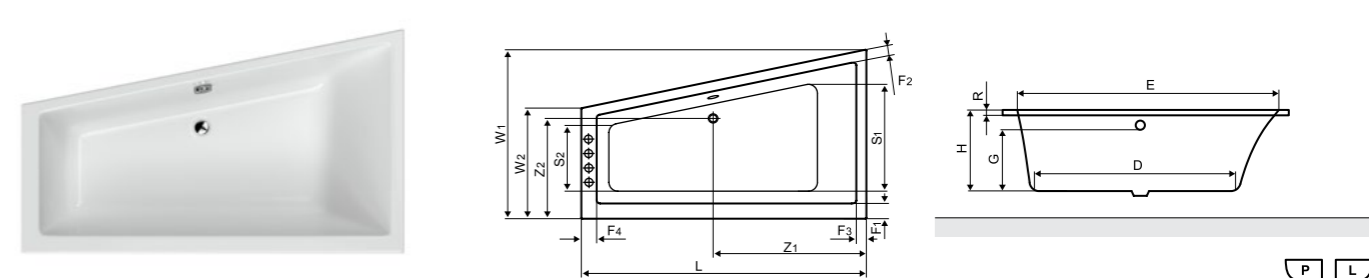

M-Sfera Slim

Акриловая ванна асимметричная, белая

Размер (мм)	Объем до перелива (л)	Объем мин. массажа (л)	Дл. слива (мм)	Настен. смеситель (мин. длина излива, мм)	Смеситель на ванну (макс. кол-во отверстий)	Артикул
1600 x 950/левая	230	130	570	180	4	WAEX.MSL16WHS
1600 x 950/правая	230	130	570	180	4	WAEX.MSP16WHS

Размеры ванн согласно схемы (мм)

Для размера	L	W1	W2	H	G	D	R	S2	S1	E	F1	F2	F3	F4	Z1	Z2
1600 x 950	1600	950	620	450	355	1170	18	250	590	1470	80	50	50	80	860	550

Внимание!
Ванны не комплектуются гидромассажными системами: Optima Relax, Inspire XL, Discovery Premium.