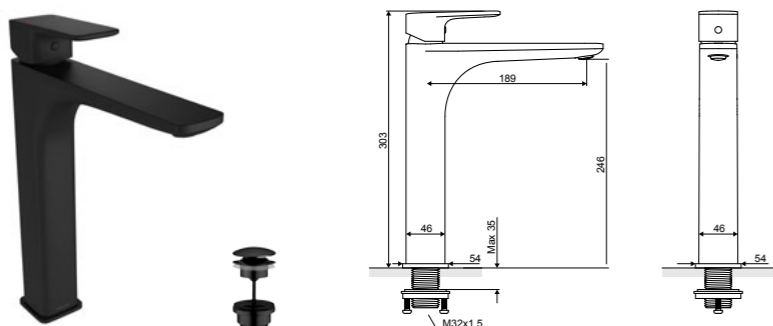

Keria

Смеситель для умывальника высокий

НОВИНКА

Характеристика:

Монтаж горизонтальный

Керамический картридж Kerox

Аэратор Neoperl Slim

Пробка Click-clack с переливом

Изготовлено из латуни

Отделка черный мат

Высота (мм)	Длина излива (мм)	Материал	Цвет	Артикул
303	233	Латунь	черный мат	AREX.2002BL