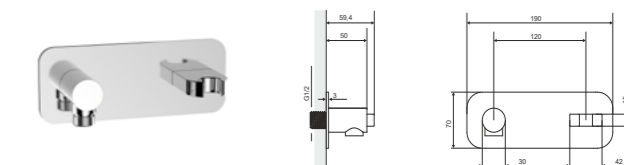

Fix-fit

с держателем для душа

Розетка (мм)	Модель	Материал	Цвет
70 x 190	прямоугольный	Нержавеющая сталь	хром блестящий