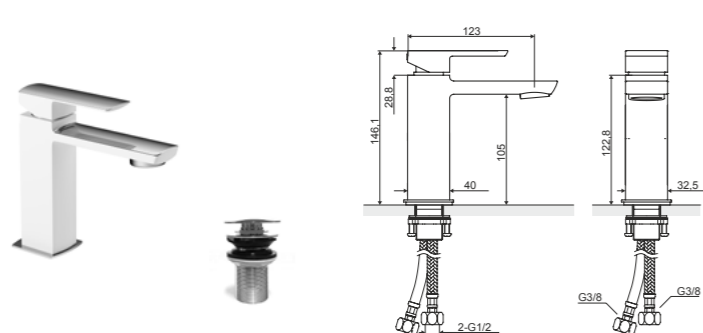

НОВИНКА

Характеристика:

Монтаж горизонтальный

Керамический картридж Kerix

Аэратор Neoperl Slim

Пробка Click-clack с переливом

Изготовлено из латуни

Отделка хром / Белый