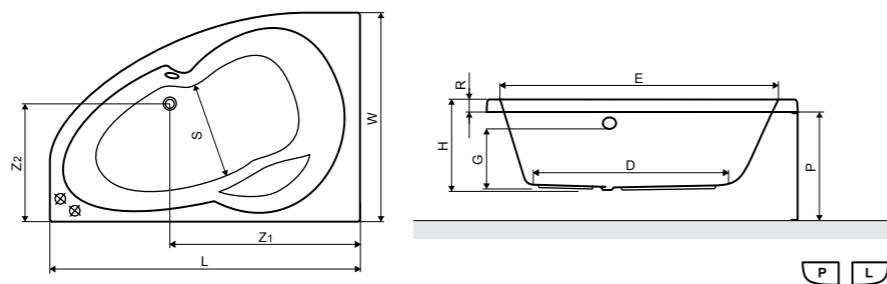

Newa Plus

Акриловая ванна асимметричная, белая