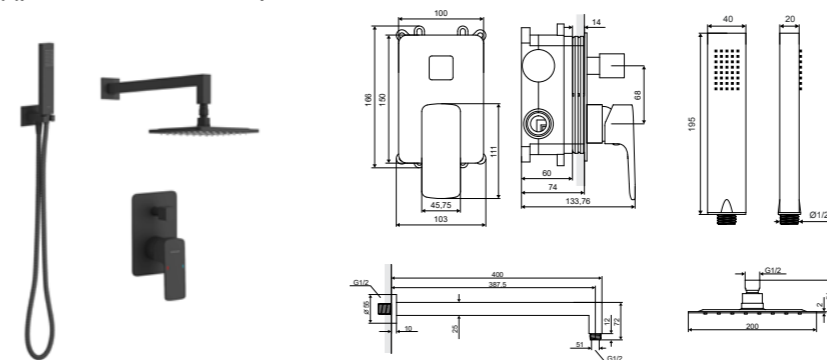

## Keria

Смеситель для ванны с душем настенный скрытый

НОВИНКА

Характеристика:

Монтаж настенный

Керамический картридж Kerox

Механический переключатель

Fix-box настенный, скрытый