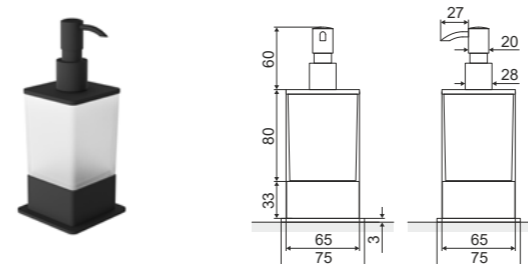

Riko

Дозатор жидкого мыла подвесной черный

НОВИНКА

Характеристика:

Черный мат

Стеклянные элементы

Материал	Цвет	Артикул
Латунь / Стекло	черный мат	DOEX.1616BL

Riko

Стеклянный стакан подвесной черный

НОВИНКА