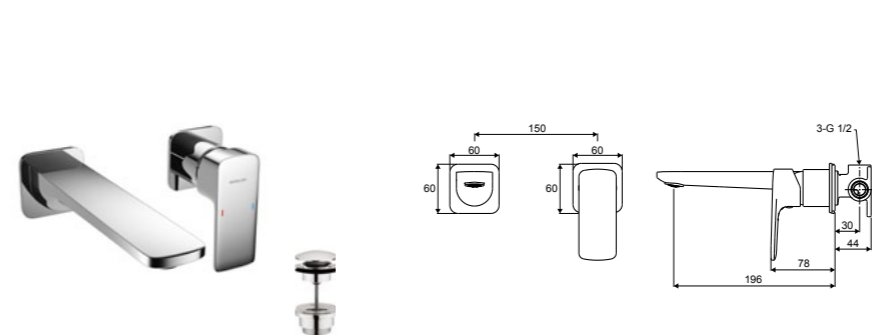

Keria

Смеситель для умывальника настенный

НОВИНКА

Характеристика:

Монтаж настенный

Керамический картридж Kerox

Пробка click-clack без Перелива

Аэратор Neoperl Slim

Изготовлено из латуни

Отделка хром

Розетка (мм)	Длина излива (мм)	Материал	Цвет	Артикул
60 x 60	184	Латунь	хром блестящий	AREX.2014CR