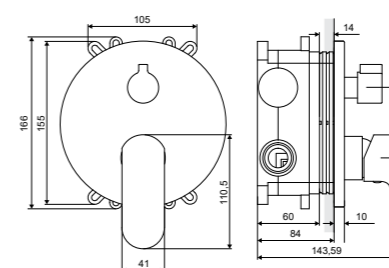

Calm

Смеситель для ванны с душем настенный скрытый

Характеристика:

Монтаж настенный

Керамический картридж Sedal

Механический переключатель

Fix-box настенный, скрытый

Изготовлено из латуни

Отделка хром

Розетка (мм)	Материал	Цвет	Артикул
Ø 160	Латунь	хром блестящий	ARAC.5045CR