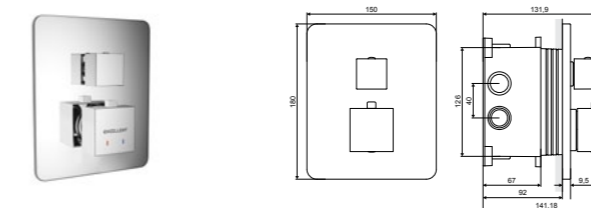

Смеситель

для ванны с душем настенный встроенный, 2/3 выхода воды

Розетка (мм)	Модель	Материал	Цвет
150 x 180	прямоугольный	Латунь	хром блестящий