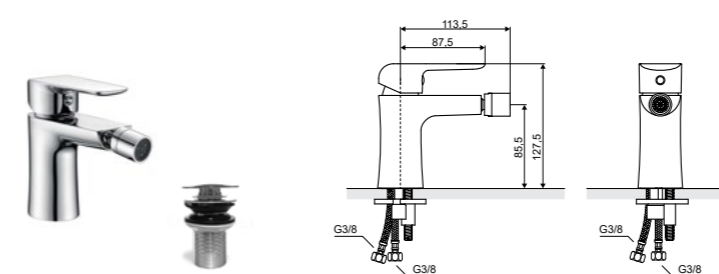

**Clever**

Смеситель для биде

Характеристика:

Высота (мм)	Длина излива (мм)	Материал	Цвет	Артикул
127	113	Латунь	хром блестящий	ARAC.4103CR

**Clever**

Смеситель для душа

Характеристика:

Ширина арматуры (мм)	Расстояние между крепежными элементами (мм)	Материал	Цвет	Артикул
185	150	Латунь	хром блестящий	ARAC.4108CR