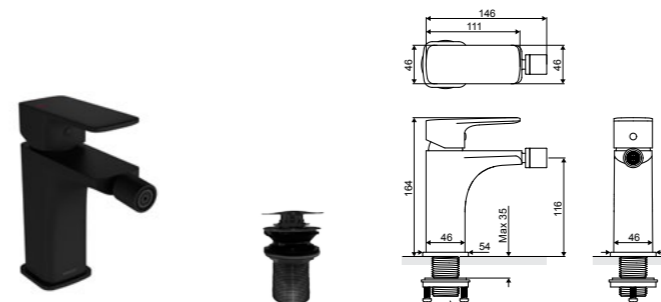

## Keria

Смеситель для биде

НОВИНКА

Характеристика:

Монтаж горизонтальный

Керамический картридж Kerox

Аэратор Neoperl Slim

Пробка Click-clack с переливом