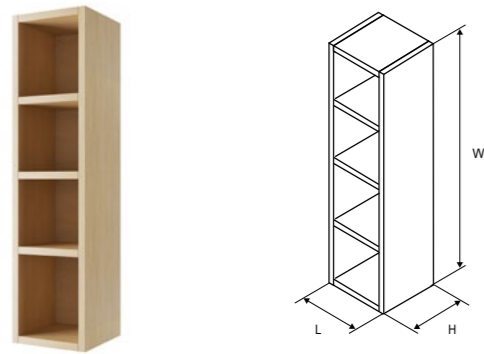

Tuto

Подвесной шкаф

НОВИНКА