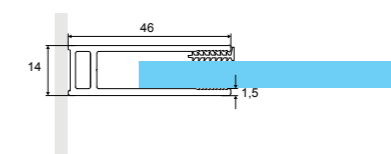

РАЗРЕЗ ПРИСТЕННОГО ПРОФИЛЯ СТЕНКИ