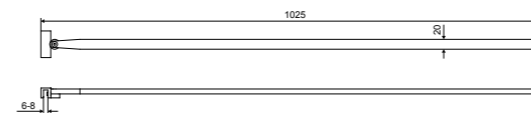

Прямой кронштейн

Кронштейн можно использовать для усиления стенок в разных сериях кабин.

Кронштейн может быть обрезан на любую длину.