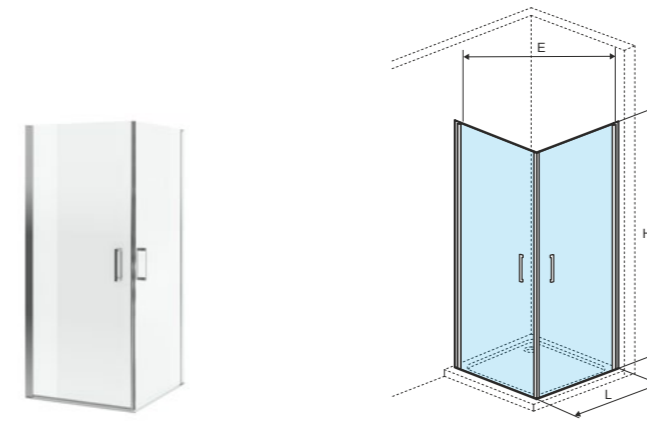

**Mazo**

Квадратная кабина с двойными дверями

Характеристика:

Универсальное крепление

**Угловая кабина**

Размер (мм)	Ширина (L) (мм)	Ширина стенки (E) (мм)	Высота (H) (мм)	Толщина стекла (мм)	Артикул
900 x 900	872-887	1147	1950	6	КАЕХ.3022.1010.9090.LP