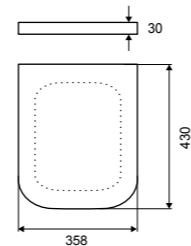

Ness Q

Плавно опускающиеся сиденье, белое

НОВИНКА