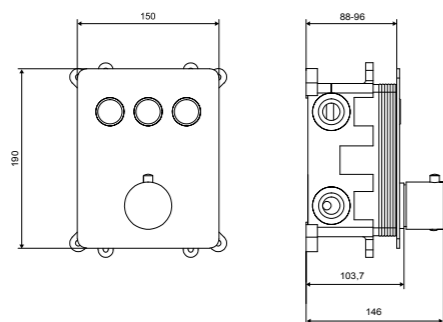

Krotos

Скрытый термостатический смеситель на 3 выхода