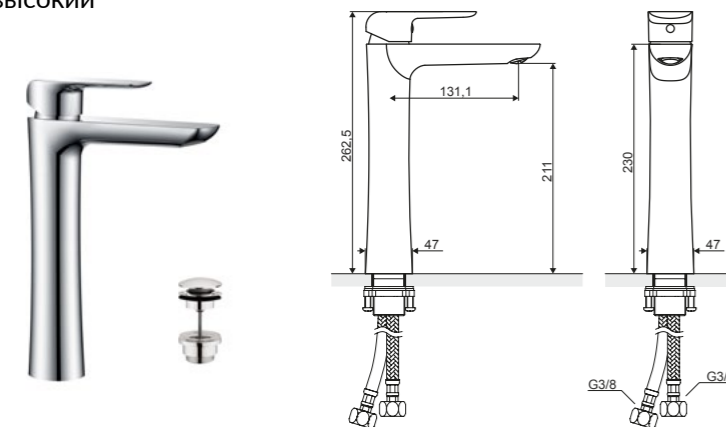

## CLEVER

**Clever**

Смеситель для умывальника

Характеристика:

Высота (мм)	Длина излива (мм)	Материал	Цвет	Артикул
148	117	Латунь	хром блестящий	ARAC.4101CR

**Clever**

Смеситель для умывальника

высокий