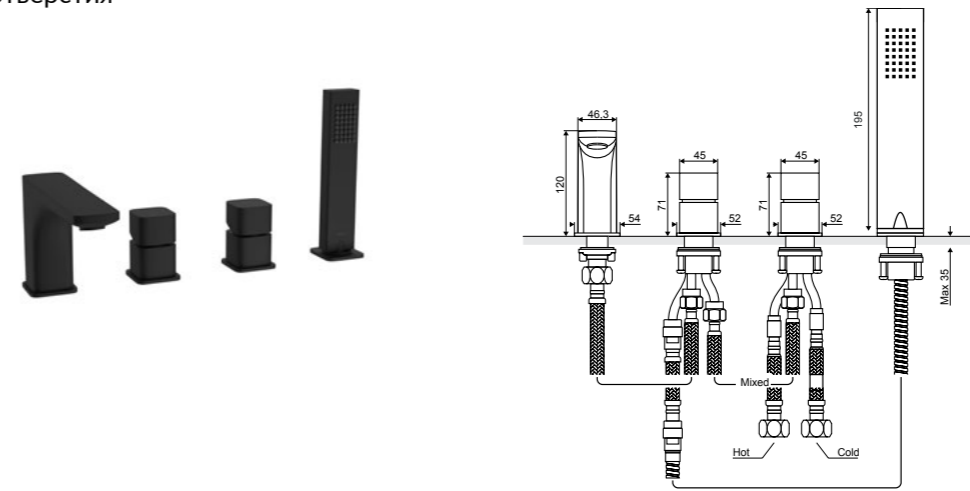

Keria

Смеситель для ванны на 4 отверстия

НОВИНКА