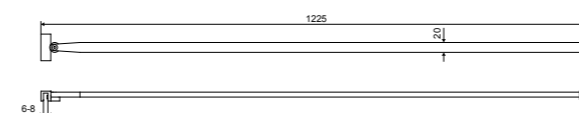

Крепление
к стеклу
6 - 8 мм

Крепление
на стену в
комплекте

Размер (мм)	Цвет	Описание	Артикул
1025	хром блестящий	Монтаж без регулировки угла положения(стенка/стекло толщ.6-8 мм)	КААС.1999.1000

Крепление
к стеклу
6 - 8 мм

Крепление
на стену в
комплекте

Размер (мм)	Цвет	Описание	Артикул
1225	хром блестящий	Монтаж без регулировки угла положения(стенка/стекло толщ.6-8 мм)	КААС.1999.1200