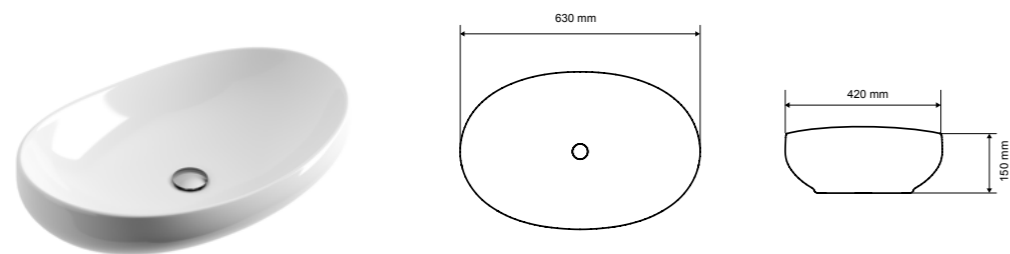

## Характеристика:

Без перелива  
Тонкий край  
и отверстия  
Белый  
под смеситель  
глянец

**Filina 2.0**

Раковина накладная

НОВИНКА

Размер (мм)	Материал	Цвет	Перелив	Отверстие под смеситель	Артикул
630 x 420	Санфаянс	Белый	нет	нет	СЕАС.630.420.WH