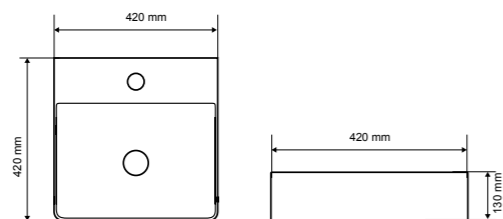

Rima 42

Раковина накладная