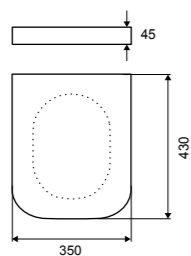

Унитаз без ободка

**Ness**

Плавно опускающиеся сиденье.белое

Размер (мм)	Артикул
350 x 430	CENL.3515.500.WH

Характеристика:

Плавно опускающееся сиденье

Устойчивость к царапинам

**Ness Q**