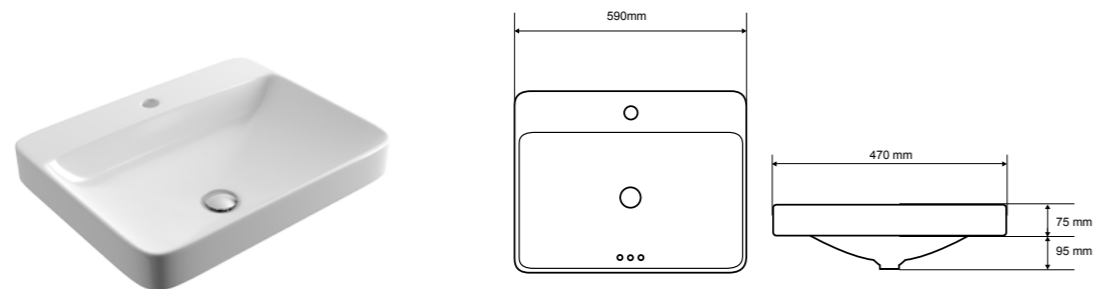

## Характеристика:

Без перелива  
и отверстия  
под  
смеситель

Тонкий край

Белый  
глянецРазличные  
размеры

**Holmi 59**

Раковина встраиваемая

Размер (мм)	Материал	Цвет	Перелив	Отверстие под смеситель	Артикул
590 x 470	Санфаянс	Белый	да	да	CEAC.3201.590.WH