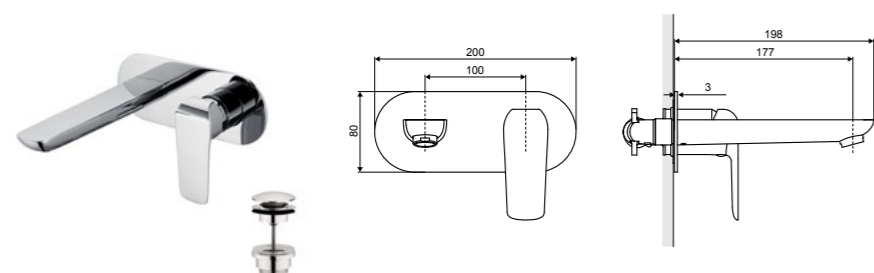

Clever

Смеситель для умывальника настенный