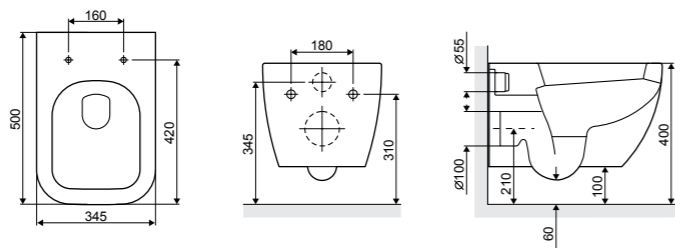

Ness

Подвесной унитаз с плавно опускающимся сиденьем