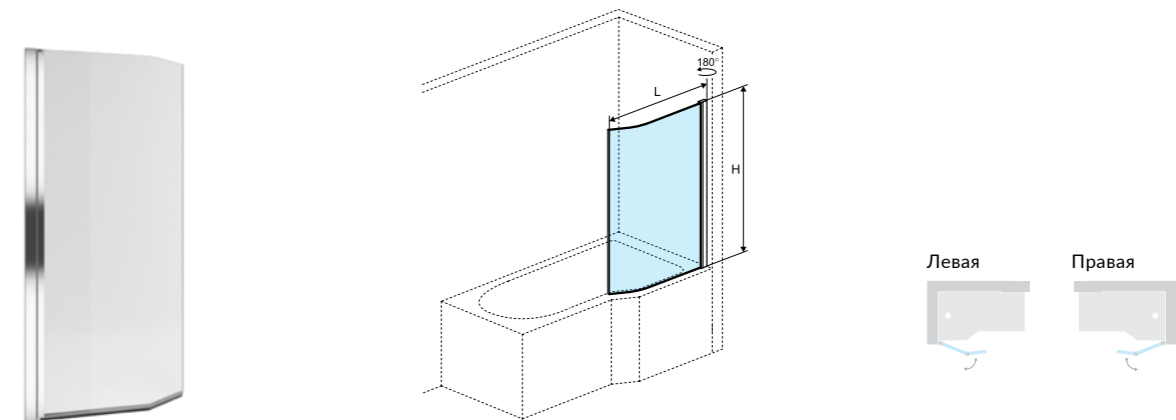

Be Spot

Шторка для ванны