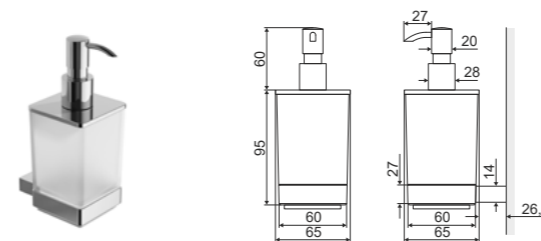

**Riko**

Ершик для унитаза подвесной в стекле

Характеристика:

Материал	Цвет	Артикул
Латунь / Стекло	хром блестящий / матовое стекло	DOEX.1605CR

**Riko**

Дозатор жидкого мыла подвесной

Характеристика:

Материал	Цвет	Артикул
Латунь / Стекло	хром блестящий / матовое стекло	DOEX.1606CR