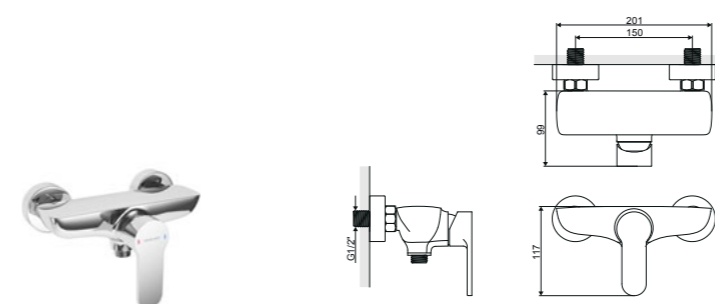

Oxalia

Смеситель для душа

Характеристика:

Монтаж настенный

Керамический картридж Keroh

Изготовлено из латуни

Отделка хром

Ширина арматуры (мм)	Расстояние между крепежными элементами (мм)	Материал	Цвет	Артикул
201	150	Латунь	хром блестящий	AREX.9008CR