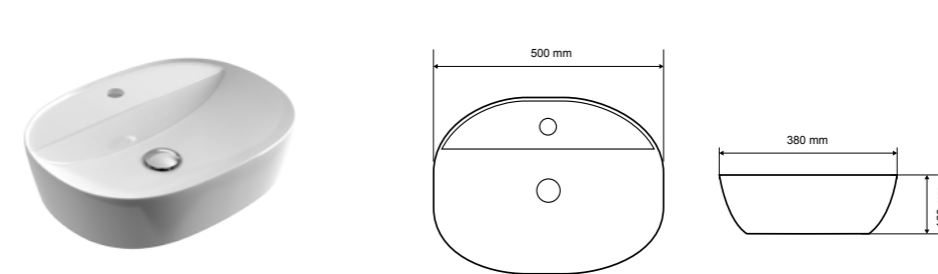

Ronity 50S

Раковина накладная