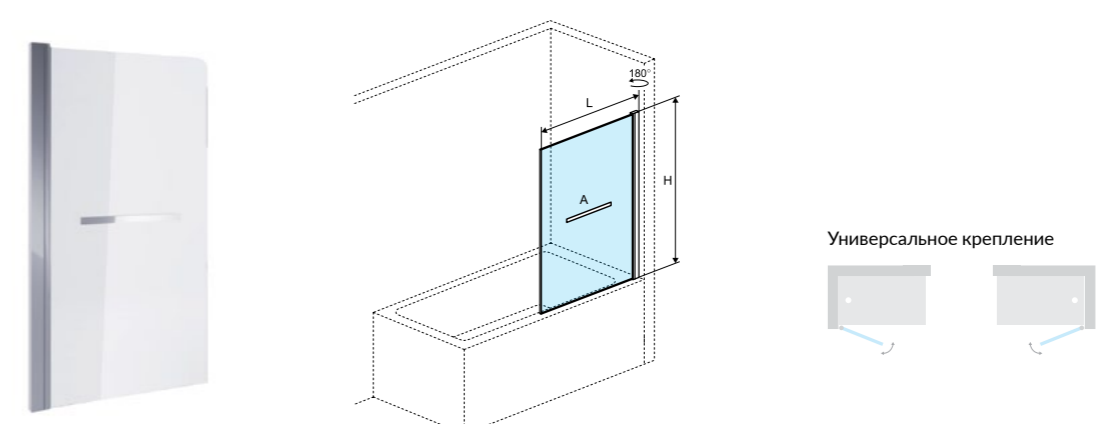

Серия 900

Шторка для ванны с держателем для полотенец