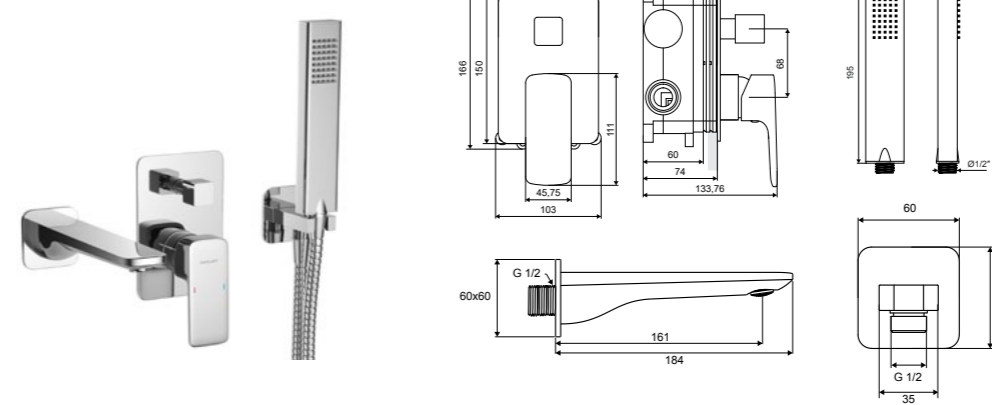

Изготовлено из латуни

Отделка хром

Розетка (мм)	Длина излива (мм)	Материал	Цвет	Артикул
60 x 60	184	Латунь	хром блестящий	AREX.2014CR

**Keria**

Комплект для ванны, настенный

НОВИНКА

Характеристика:

Монтаж настенный