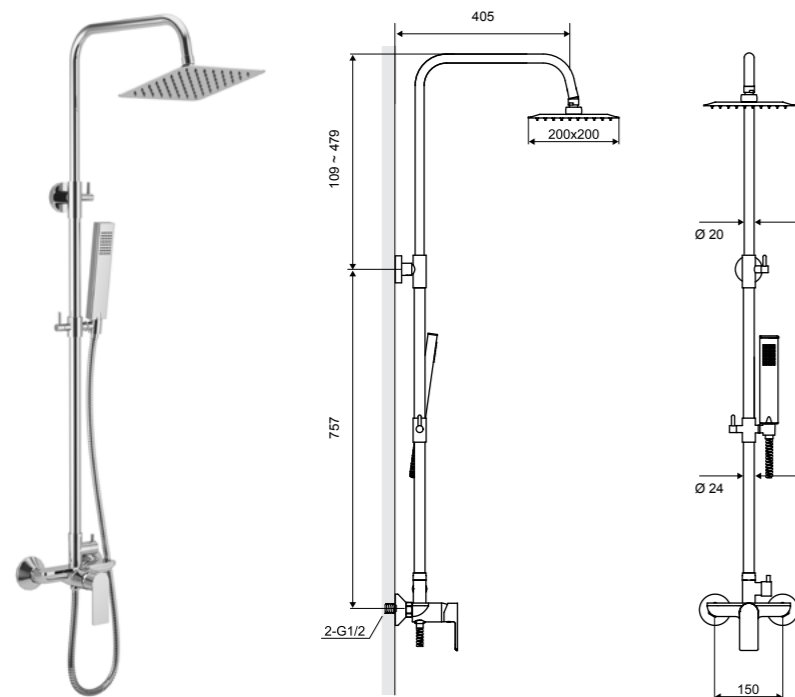

## ДУШЕВЫЕ КОМПЛЕКТЫ

**Rain Glad**

Душевой комплект

НОВИНКА

Характеристика:

Монтаж  
настенныйКерамиче-  
ский  
картридж  
SedalМеханиче-  
ский пере-  
ключательСистема  
Pure-calcИзготовлено  
из латуниОтделка  
хром