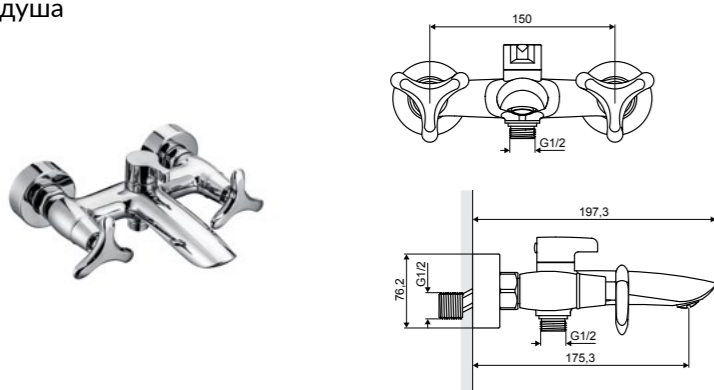

Noble

Смеситель для
душа