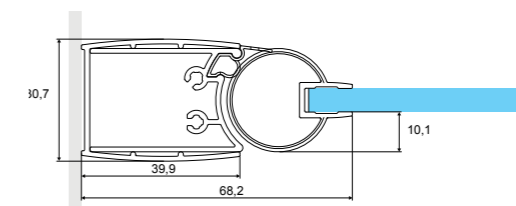

РАЗРЕЗ ПРИСТЕННОГО ПРОФИЛЯ СЕРИЯ 900