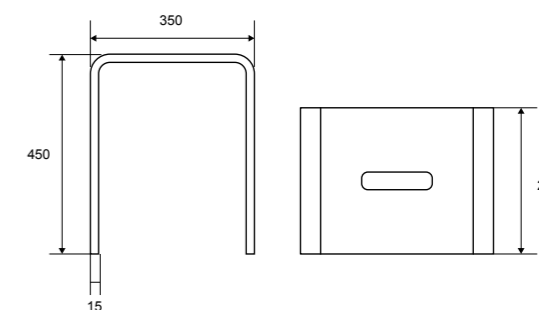

Zen

Акриловый стул

Макс. нагрузка
150 кг.

Удобная
Ручки

Размер (мм)	Цвет	Артикул
350 x 450 x 265	прозрачный	DOEX.1103.350.TR