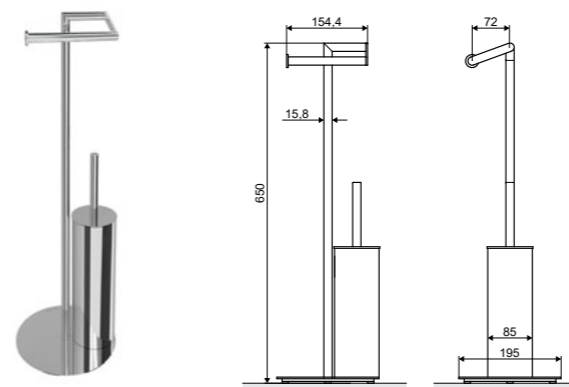

Kobo

Держатель для туалетной бумаги напольный с ершиком