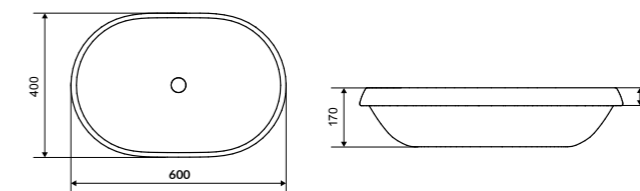

## Характеристика:

С переливом,  
Белый  
без отверстия  
глянец  
под смеситель

**Lupio**

Раковина встраиваемая

НОВИНКА

Размер (мм)	Материал	Цвет	Перелив	Отверстие под смеситель	Артикул
600 x 400	Санфаянс	Белый	нет	нет	СЕАС.3818.600.WH