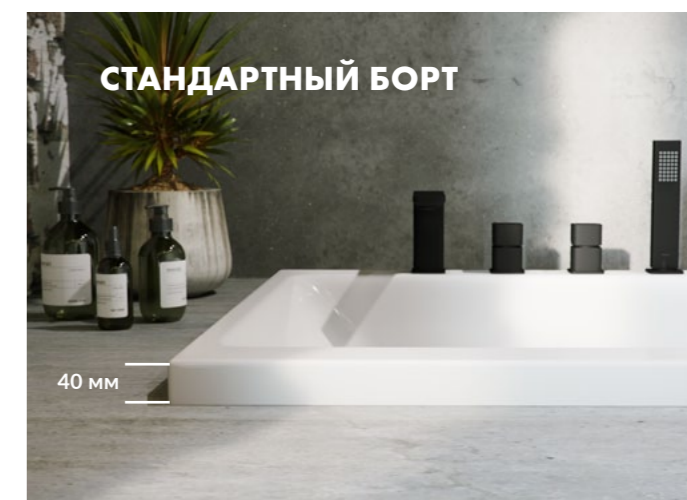

СТАНДАРТНЫЙ БОРТ