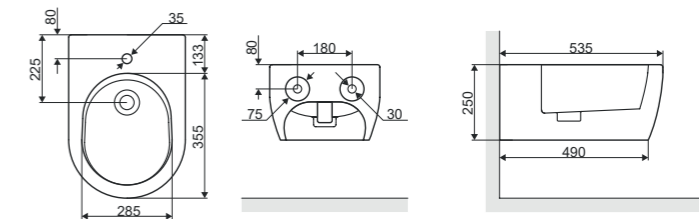

Doto

Подвесное биде