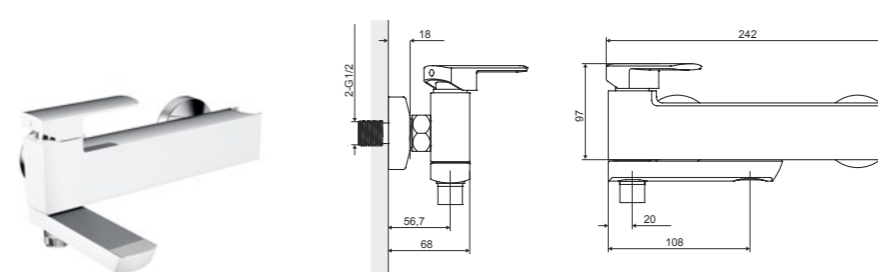

Pride

Смеситель для душа

НОВИНКА

Характеристика:

Монтаж настенный

Керамический картридж Kerix

Аэратор Neoperl

Механический переключатель

Подвижной Излив

Изготовлено из латуни

Отделка хром / Белый

Ширина арматуры (мм)	Расстояние между крепежными элементами (мм)	Длина излива (мм)	Материал	Цвет	Артикул
242	150	149	Латунь	хром / Белый	AREX.4005WH