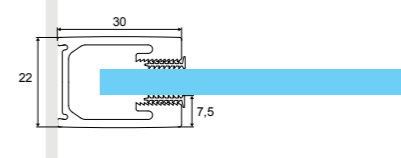

РАЗРЕЗ ПРИСТЕННОГО ПРОФИЛЯ СТЕНКИ VIDOQ