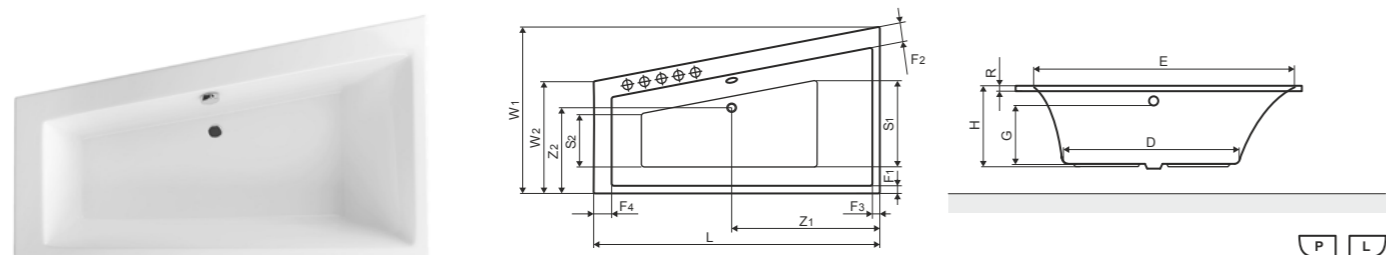

### Sfera Slim

Акриловая ванна асимметричная, белая

Размер (мм)	Объем до перелива (л)	Объем мин. массажа (л)	Дл. слива (мм)	Настен. смеситель (мин. длина излива, мм)	Смеситель на ванну (макс. кол-во отверстий)	Артикул
1700 x 1005/левая	270	150	570	180	5	WAEX.SFL17WHS
1700 x 1005/правая	270	150	570	180	5	WAEX.SFP17WHS