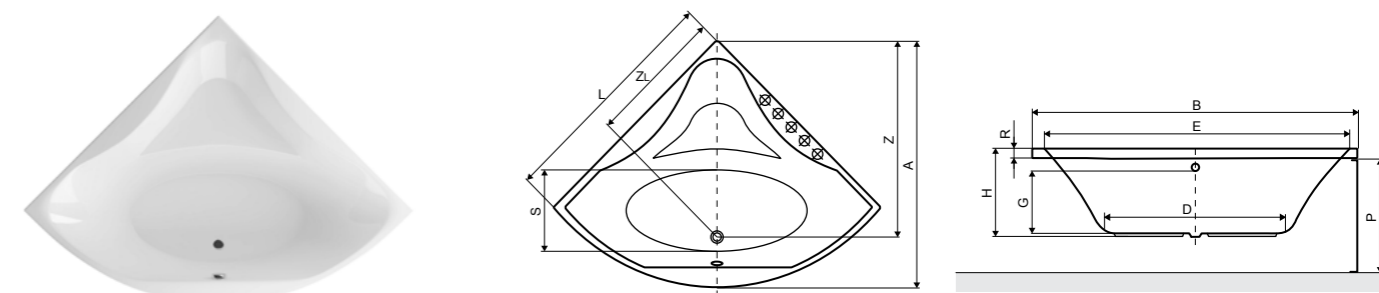

Glamour

Акриловая ванна симметричная, белая