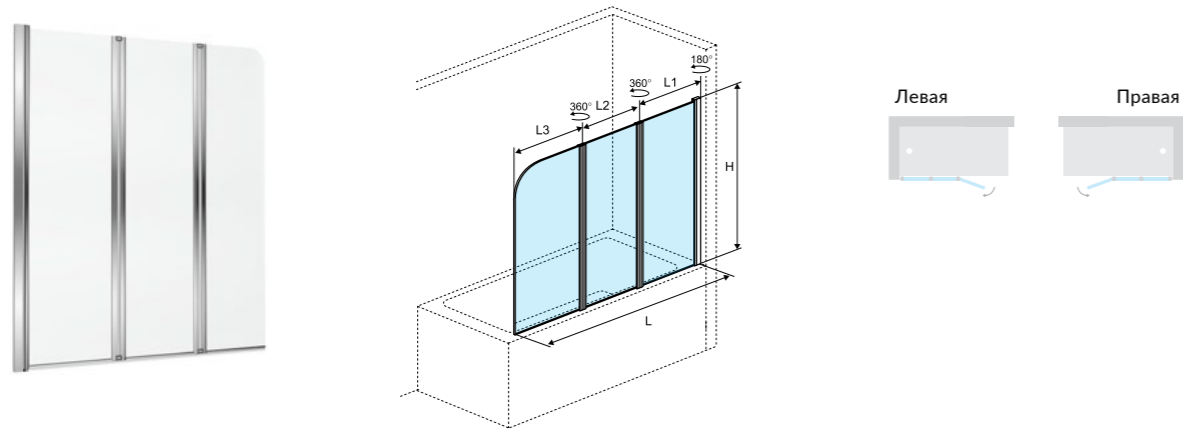

Fliper

Трехсекционная шторка для ванны