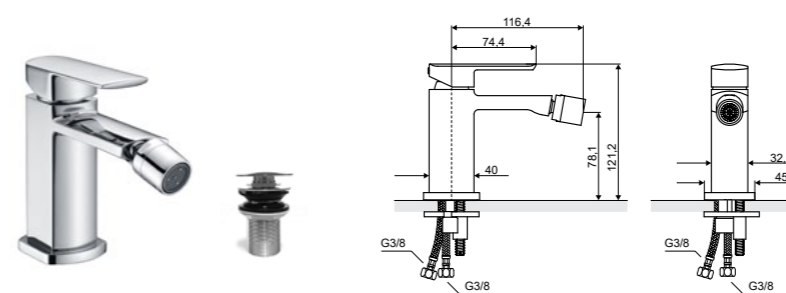

Pride

Смеситель для биде

Характеристика:

Монтаж горизонтальный

Керамический картридж Kerox

Аэратор Neoperl

Пробка Click-clack с переливом

Изготовлено из латуни

Отделка хром

Высота (мм)	Длина излива (мм)	Материал	Цвет	Артикул
121	116	Латунь	хром блестящий	AREX.4003CR