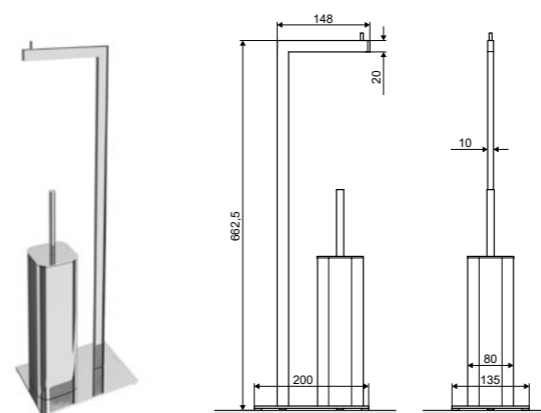

Riko

Держатель для туалетной бумаги напольный с ершиком