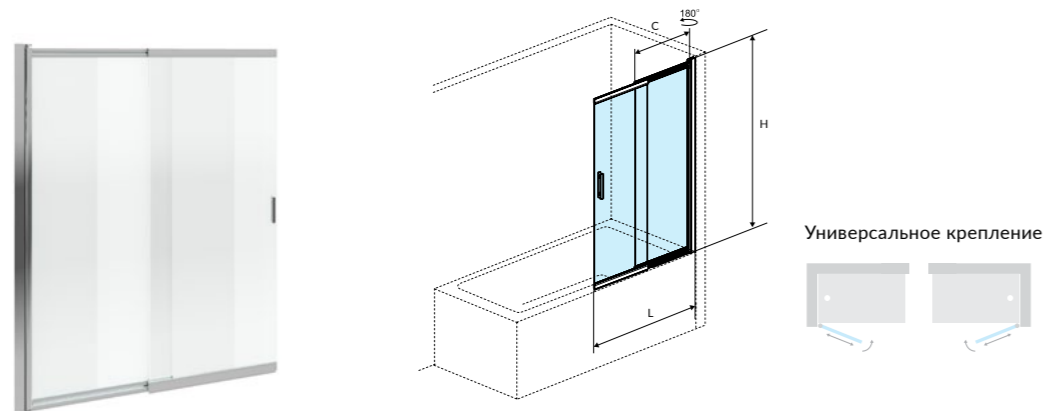

## ШТОРКИ ДЛЯ ВАНН

РАЗРЕЗ ПРИСТЕННОГО ПРОФИЛЯ LINER

РАЗРЕЗ ПРИСТЕННОГО ПРОФИЛЯ BE SPOT

РАЗРЕЗ ПРИСТЕННОГО ПРОФИЛЯ FLIPER

РАЗРЕЗ ПРИСТЕННОГО ПРОФИЛЯ СЕРИЯ 900

ДОСТУПНЫЕ ВАРИАНТЫ

**Liner**

Шторка для ванны раздвижная