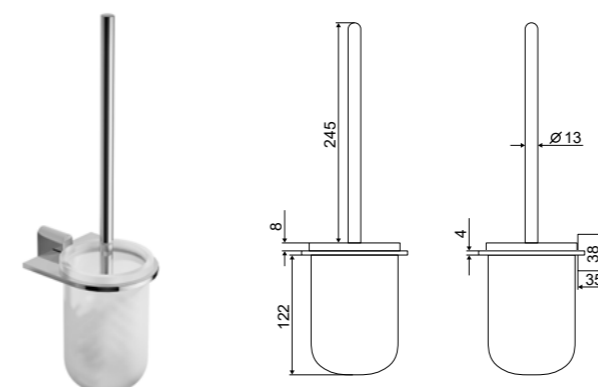

Материал	Цвет	Артикул
Латунь / Стекло	хром блестящий / матовое стекло	DOEX.1704CR

**Kobo**

Щетка для унитаза подвесная в стекле

Характеристика:

Хром

Стекло  
Стекло  
Стекло  
элементы

Белая щетка

Материал	Цвет	Артикул
Латунь / Стекло	хром блестящий / матовое стекло	DOEX.1705CR