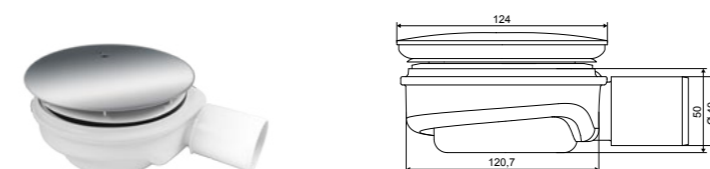

Сифон для душевых поддонов

90 мм, низкий

Высота (мм)	Размер крышки отверстия (мм)	Наружный диаметр (мм)	Пропускная способность (л/мин)	Артикул
50	124	90	42	INEX.1416.90