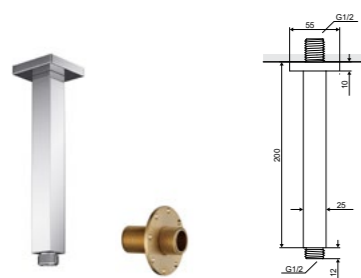

Потолочная штанга квадратная

Характеристика:

Монтаж
потолочный

Изготовлено
из латуни

Отделка
хром

Дополни-
тельный
монтажный
элемент

Длина штанги (мм)	Поперечное сечение штанги	Материал	Цвет	Артикул
200	прямоугольный	Латунь	хром блестящий	AREX.3122CR