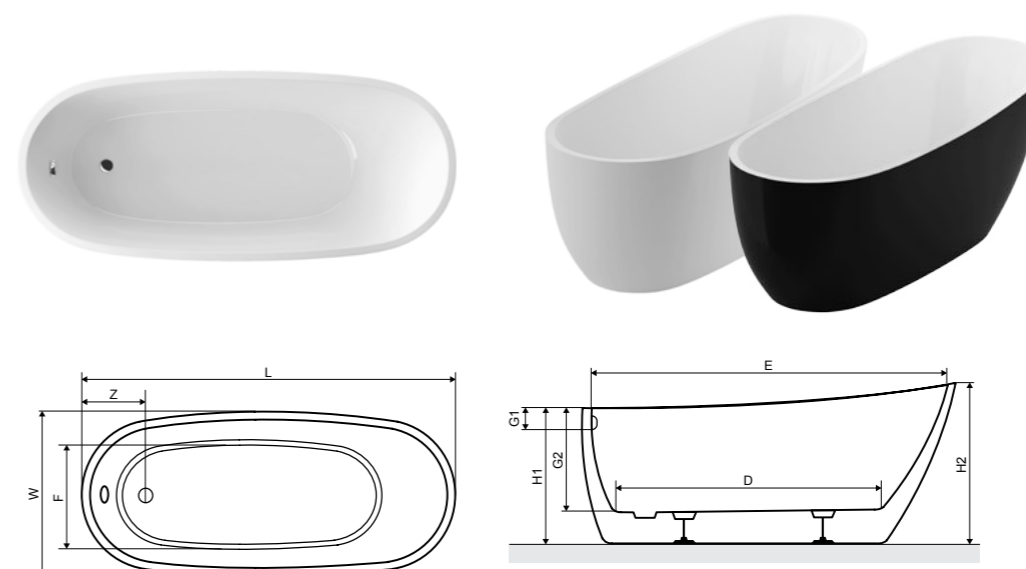

Comfort

Акриловая ванна,отдельностоящая, черно-белая