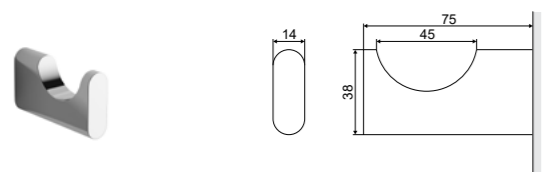

### Kobo

Дозатор жидкого мыла подвесной

Характеристика:

Материал	Цвет	Артикул
Латунь / Стекло	хром блестящий / матовое стекло	DOEX.1716CR

**Kobo**

Крючок одинарный

Характеристика:

Хром