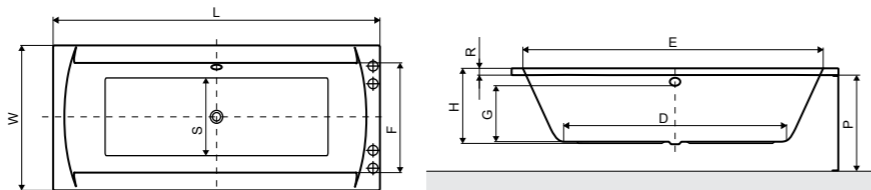

Crown II

Акриловая ванна прямоугольная, белая