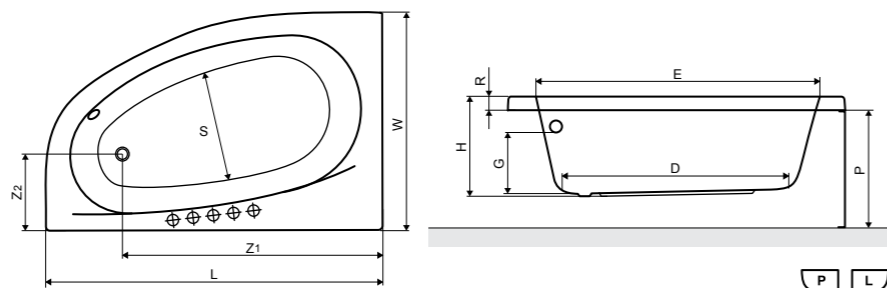

Kameleon

Акриловая ванна асимметричная, белая