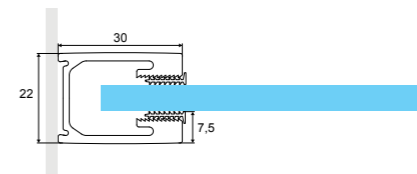

РАЗРЕЗ ПРИСТЕННОГО ПРОФИЛЯ BE SPOT