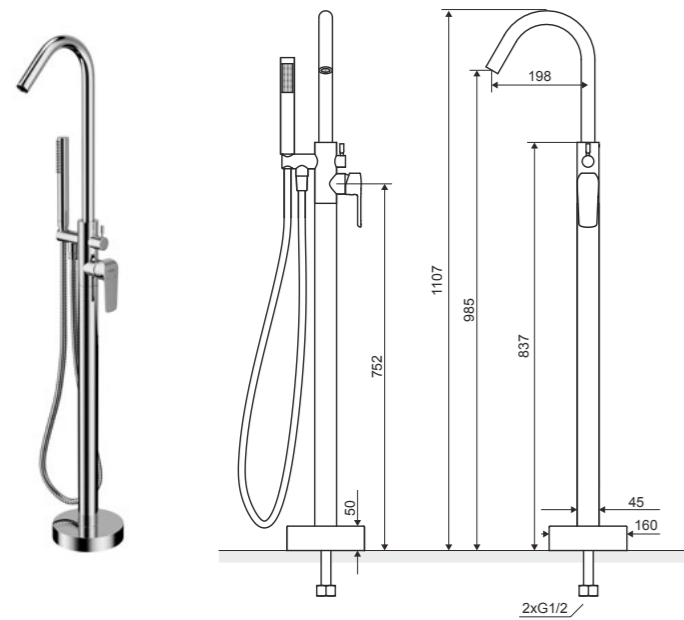

Clever 2.0

Отдельностоящий смеситель для ванны

НОВИНКА