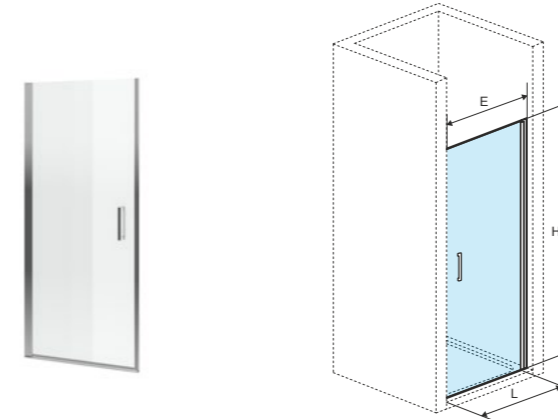

Mazo

Встроенные двери