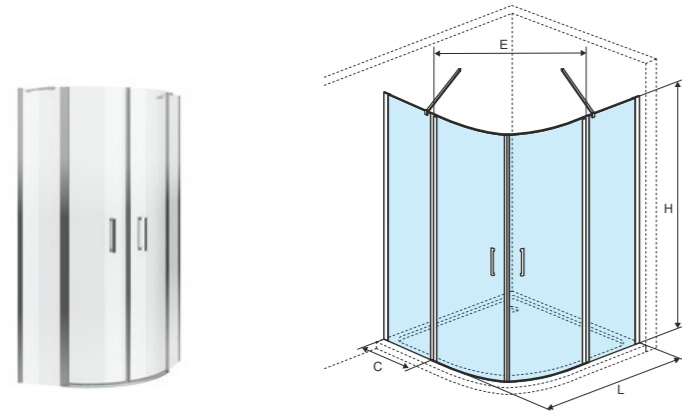

Mazo

Полукруглая кабина с двойными дверьми и неподвижной стенкой