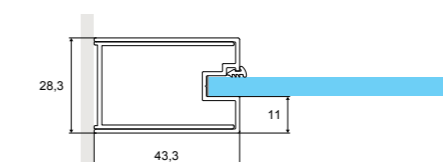

РАЗРЕЗ ПРИСТЕННОГО ПРОФИЛЯ ПОЛУКРУГЛОЙ КАБИНЫ