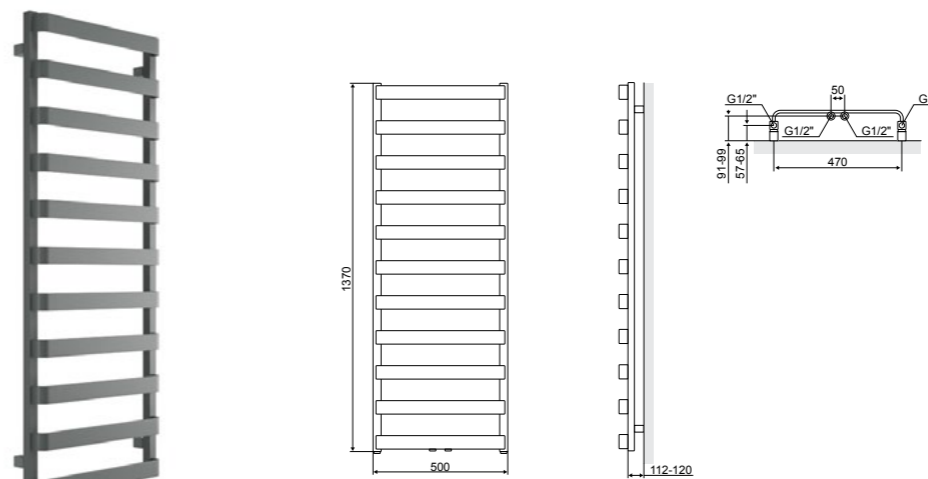

Meteor 137

Полотенцесушитель для ванной комнаты

Характеристика:

Подключе-
ние нижне-
е 5 или 47 см

Доступный
в трех цветах

Доступные
в трех
размерах

Возможность
монтажа
электрического
нагревателя

Размер (мм)	Цвет	Подключение	Эффективность (w) 90/70/20	Эффективность (w) 75/65/20	Эффективность (w) 55/45/20	Артикул
1370 x 500 x 80	Черный мат	ZS	680	544	227	GREX.ME137.BL
1370 x 500 x 80	Серый металлик	ZS	680	544	227	GREX.ME137.GR
1370 x 500 x 80	Белый soft	ZS	680	544	227	GREX.ME137.WH