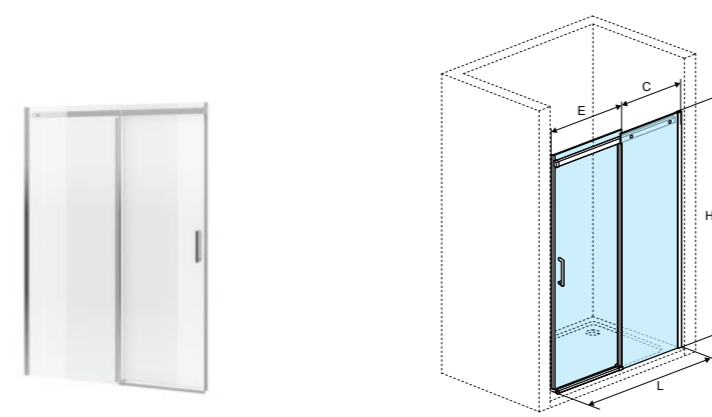

**Rols**

Встроенные раздвижные двери

Характеристика:

-  Толщина стекла 8мм
-  Съемные двери
-  Двери с магнитом
-  Двухстороннее покрытие Clean Control

Универсальное крепление

**Встроенные раздвижные двери**