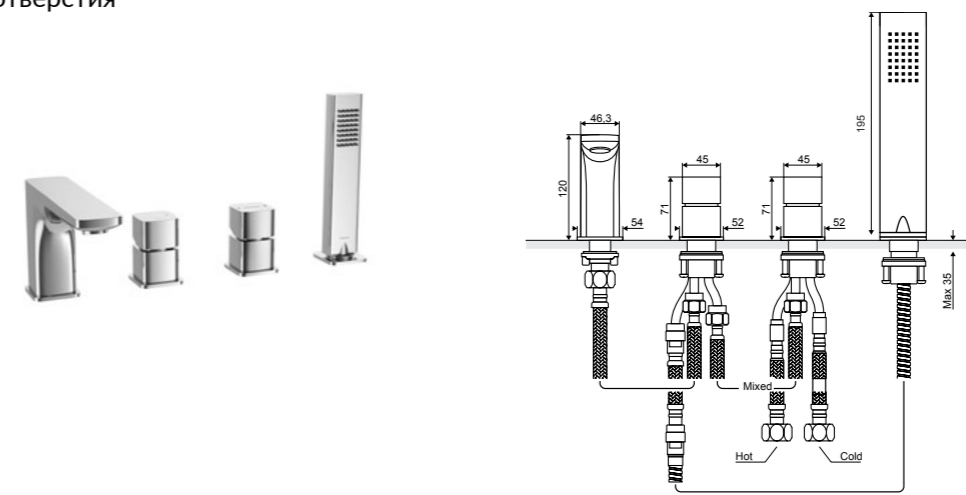

Keria

Смеситель для ванны на 4 отверстия