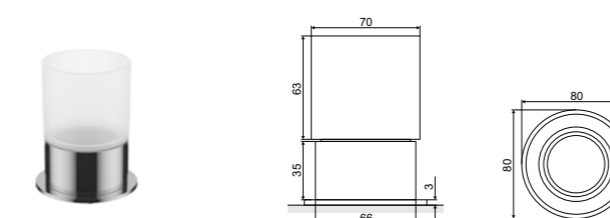

Kobo

Стеклянный стакан настольный

Характеристика:

Материал	Цвет	Артикул
Латунь / Стекло	хром блестящий / матовое стекло	DOEX.1714CR