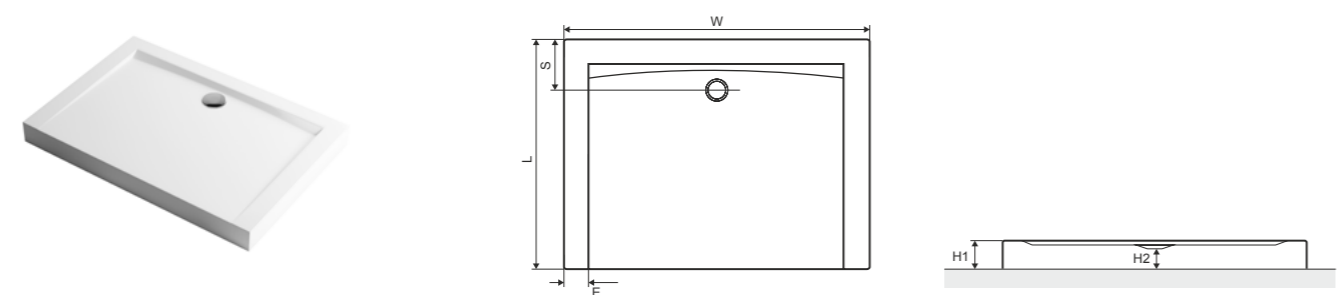

Forma Compact

Поддон прямоугольный, белый, высокий

Размер (мм)	Наружный диаметр (мм)	Панель интегрированная	Ножки	Артикул
800 x 1200	90	да	да	BREX.FOR128WHC
900 x 1200	90	да	да	BREX.FOR12WHC

Подробные размеры поддона согласно схемы (мм)

Для размера	L	W	H1	H2	E	S	φ
800 x 1200	800	1200	110	70	70	180	90
900 x 1200	900	1200	110	70	70	180	90