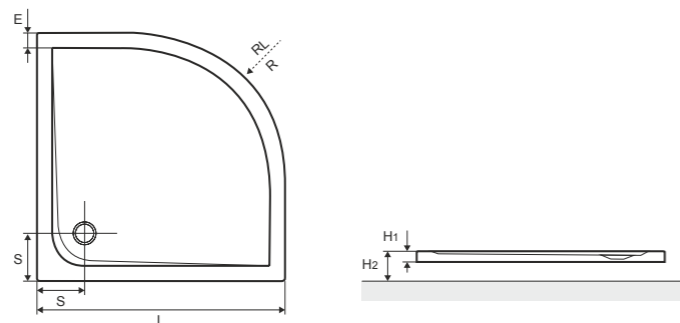

Sense

Поддон полукруглый, белый, низкий

Размер (мм)	Радиус (мм)	Наружный диаметр (мм)	Панель интегрированная	Ножки	Артикул
800 x 800	550	90	нет	нет	BREX.SEN08WHN N
900 x 900	550	90	нет	нет	BREX.SEN09WHN
1000 x 1000	550	90	нет	нет	BREX.SEN10WHN N

Подробные размеры поддона согласно схеме (мм)

Для размера	L	W	H1	H2	R	RL	E	S	Ф
800 x 800	800	800	40	110	550	1045	55	180	90
900 x 900	900	900	40	110	550	1045	55	180	90
1000 x 1000	1000	1000	40	110	550	1045	55	180	90