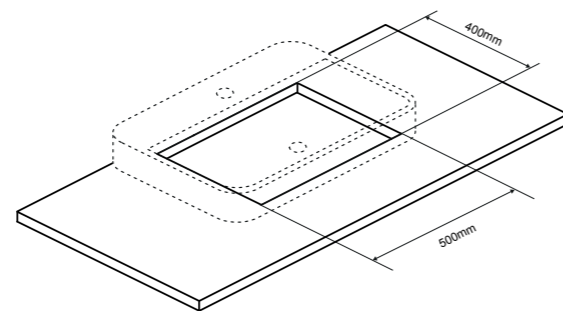

Holmi 59

Раковина встраиваемая

Размер (мм)	Материал	Цвет	Перелив	Отверстие под смеситель	Артикул
590 x 470	Санфаянс	Белый	да	да	CEAC.3201.590.WH

Характеристика:

С переливом и отверстием под смеситель

Тонкий край

Белый глянец

Ronity 50S

Раковина накладная

Размер (мм)	Материал	Цвет	Перелив	Отверстие под смеситель	Артикул
500 x 380	Санфаянс	Белый	нет	да	CEAC.2901.500.WH

Характеристика:

Без перелива, с отверстием под смеситель

Тонкий край

Белый глянец