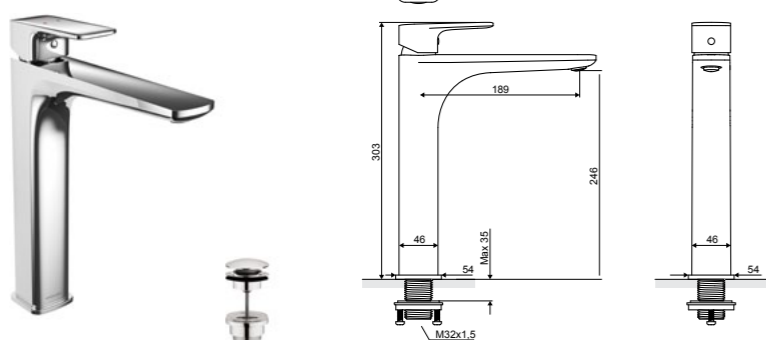

Keria

Смеситель для умывальника высокий

Характеристика:

Монтаж горизонтальный

Керамический картридж Kerox

Аэратор Neoperl Slim

Пробка click-clack без Переливу

Изготовлено из латуни

Отделка хром

Высота (мм)	Длина излива (мм)	Материал	Цвет	Артикул
303	233	Латунь	хром блестящий	AREX.2002CR