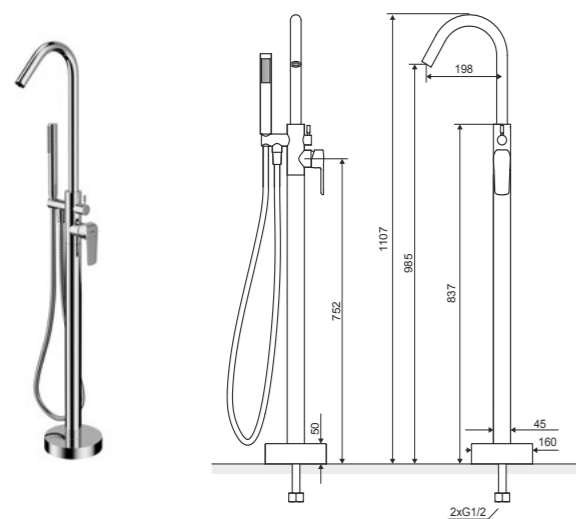

Смеситель для ванны с душем настенный скрытый

Характеристика:

Розетка (мм)	Материал	Цвет	Артикул
105 x 165	Латунь	хром блестящий	ARAC.4145CR

**Clever 2.0**

Отдельностоящий смеситель для ванны

НОВИНКА

Характеристика: