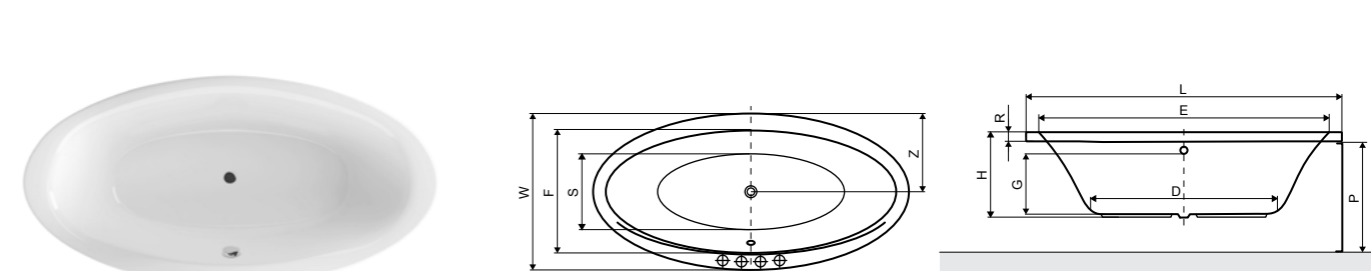

Lumina

Акриловая ванна овальная, белая