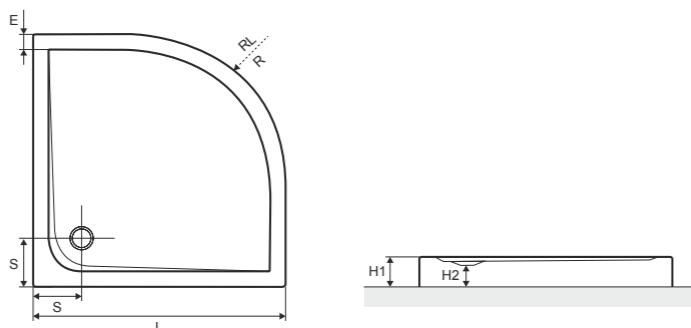

Sense Compact

Поддон полукруглый, белый, высокий

Размер (мм)	Радиус (мм)	Наружный диаметр (мм)	Панель интегрированная	Ножки	Артикул
800 x 800	550	90	да	да	BREX.SEN08WHC N
900 x 900	550	90	да	да	BREX.SEN09WHC
1000 x 1000	550	90	да	да	BREX.SEN10WHC N

Подробные размеры поддона согласно схеме (мм)

Для размера	L	W	H1	H2	R	RL	E	Ф
800 x 800	800	800	110	70	550	1045	55	90
900 x 900	900	900	110	70	550	1045	55	90
1000 x 1000	1000	1000	110	70	550	1045	55	90