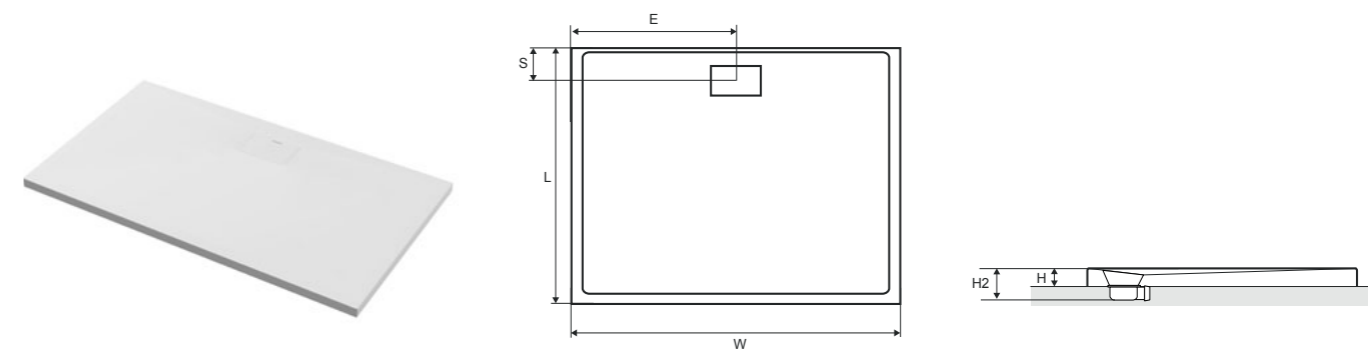

Zero

Акриловый поддон прямоугольный с крышкой, белый, низкий