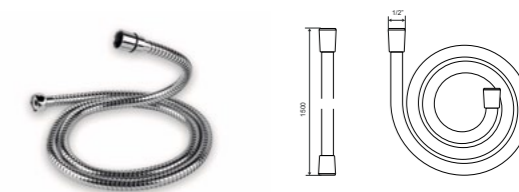

Шланг

душевой

Длина (мм)	Раздел	Материал	Цвет
1500	круглая	пластик	хром блестящий