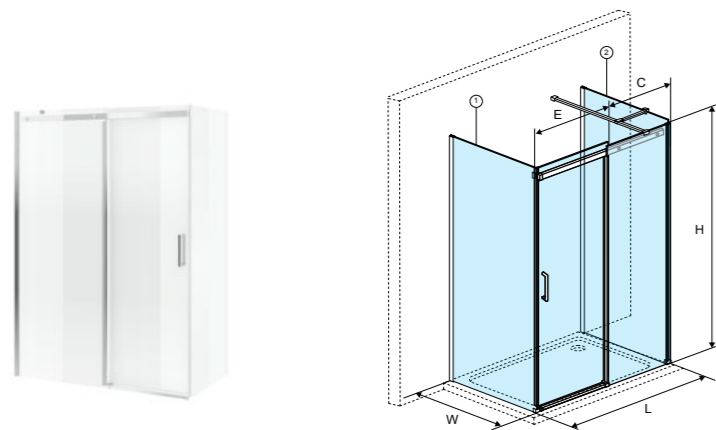

## Rols

Настенная кабина

НОВИНКА

Характеристика:

Толщина стекла 8мм

Съемные двери

Двери с магнитом

Двухстороннее покрытие Clean Control