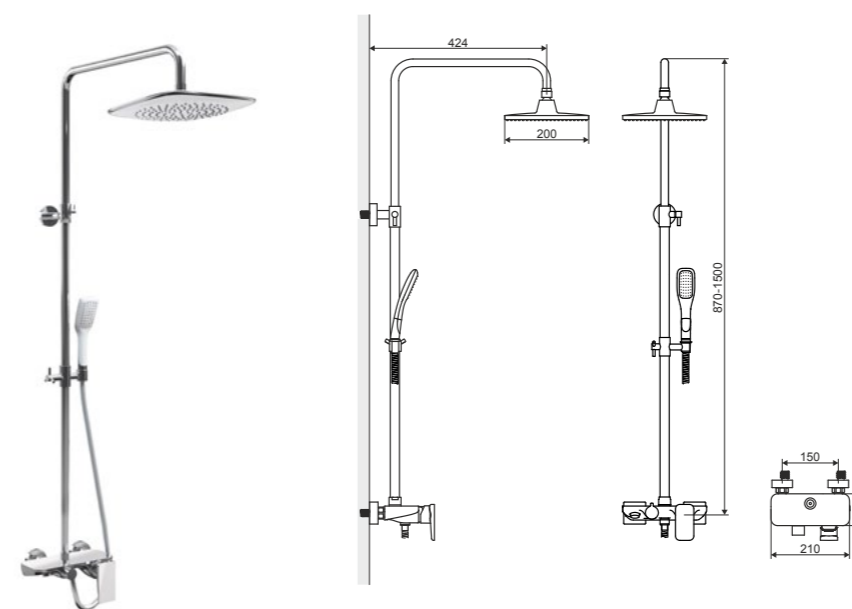

Rain Altar White

Душевой комплект