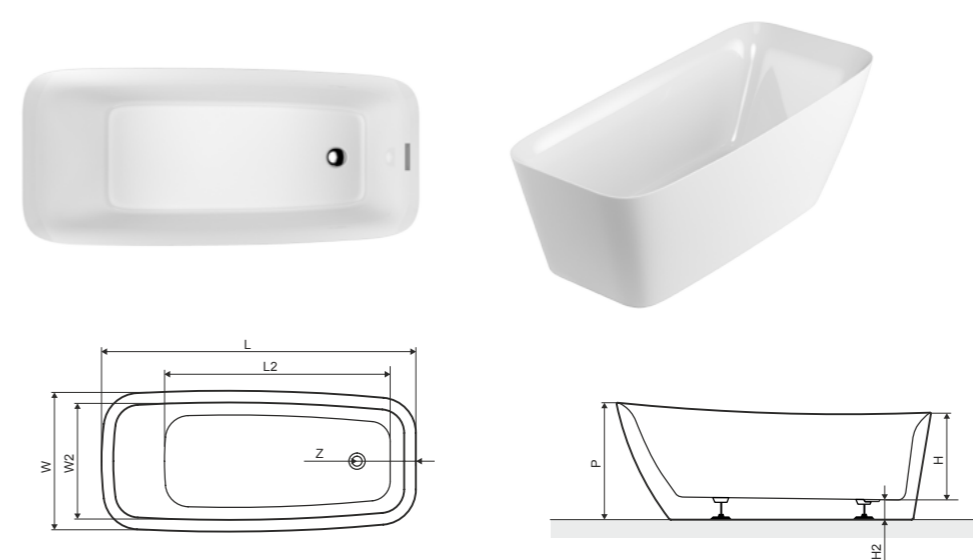

Elida

Акриловая ванна,отдельностоящая, белая