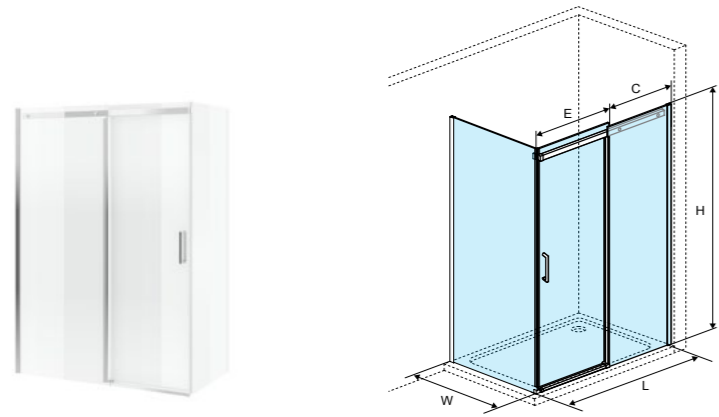

Прямоугольная кабина

Характеристика:

-  Толщина стекла 8мм
-  Съемные двери
-  Двери с магнитом
-  Двухстороннее покрытие Clean Control

Универсальное крепление

**Раздвижные двери**

Размер (мм)	Ширина (L) (мм)	Ширина стенки (E) (мм)	Ширина стенки (C) (мм)	Высота (H) (мм)	Артикул раздвижные двери 1/2*	Артикул раздвижные двери 2/2*
1200	1183-1213	504	560	2000	КАЕХ.2612.1200.LP1/2	КАЕХ.2612.1200.LP2/2
1300	1283-1313	554	610	2000	КАЕХ.2612.1300.LP1/2	КАЕХ.2612.1300.LP2/2
1400	1383-1413	604	660	2000	КАЕХ.2612.1400.LP1/2	КАЕХ.2612.1400.LP2/2