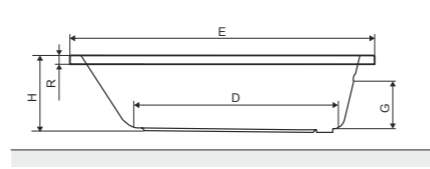

Wave Slim

Акриловая ванна прямоугольная, белая*