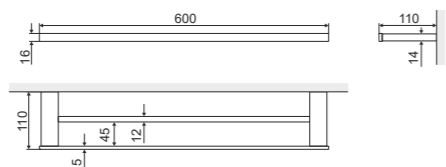

**Riko**

Одинарный полотенцедержатель 60 см

Характеристика:

Материал	Цвет	Артикул
Латунь	хром блестящий	DOEX.1611CR

**Riko**

Двойной полотенцедержатель 60 см

Характеристика:

Материал	Цвет	Артикул
Латунь	хром блестящий	DOEX.1612CR