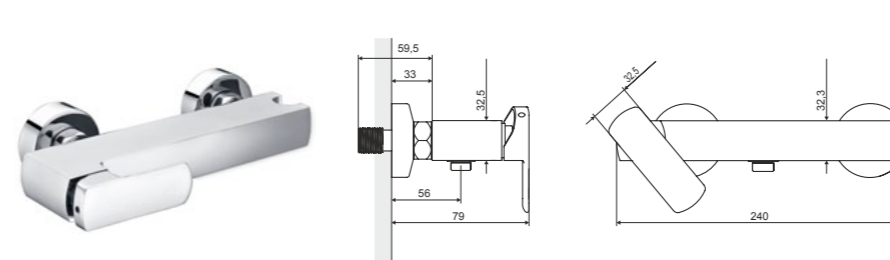

Pride

Смеситель для душа

Характеристика:

Монтаж настенный

Керамический картридж Kerox

Изготовлено из латуни

Отделка хром

Ширина арматуры (мм)	Расстояние между крепежными элементами (мм)	Материал	Цвет	Артикул
240	150	Латунь	хром блестящий	AREX.4008CR