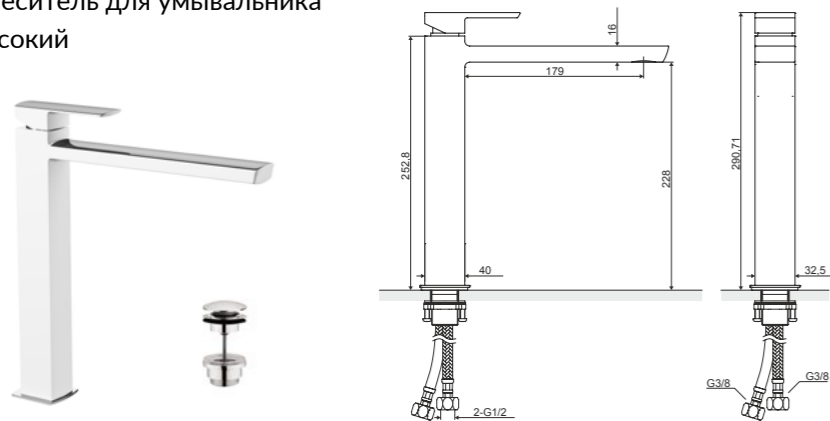

Pride

Смеситель для умывальника высокий

НОВИНКА