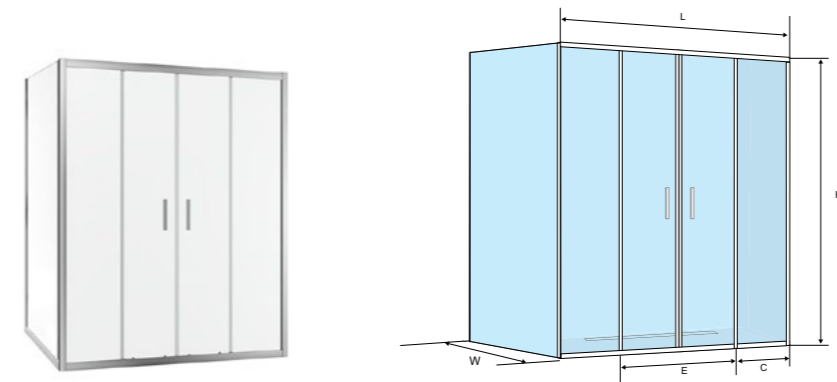

Серия 201

Раздвижные душевые двери с боковой стенкой