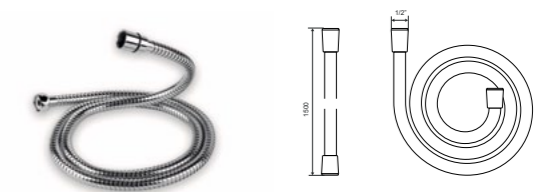

Шланг

душевой

Длина (мм)	Раздел	Материал	Цвет
1500	круглая	пластик	хром блестящий