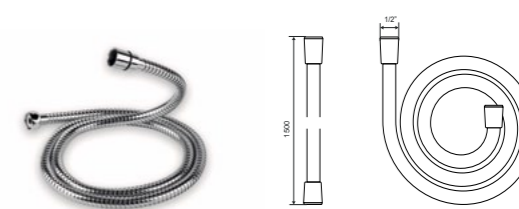

Шланг

душевой

Длина (мм)	Раздел	Материал	Цвет
1500	круглая	пластик	хром блестящий