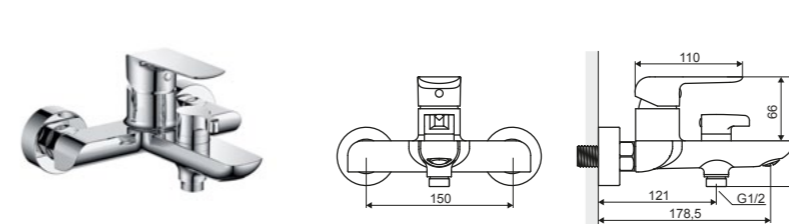

Clever

Смеситель для душа