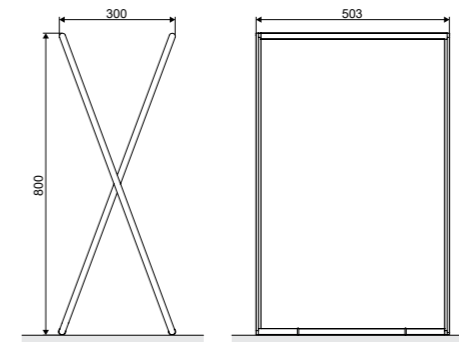

Kros

Отдельностоящий полотенцедержатель

Характеристика:

Латунь

Нержавеющая сталь

Материал	Цвет	Артикул
Латунь / Нержавеющая сталь	хром блестящий	DOEX.1800SN