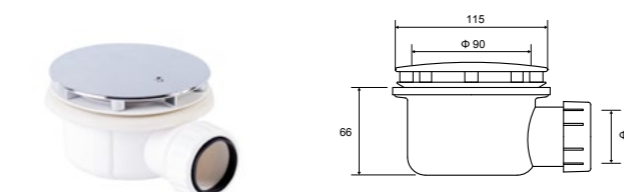

## Сифон для душевых поддонов Zero

90 мм, низкий с крышкой

Высота (мм)	Размер крышки отверстия (мм)	Наружный диаметр (мм)	Пропускная способность (л/мин)	Артикул
66	115	90	24	INEX.1716.90