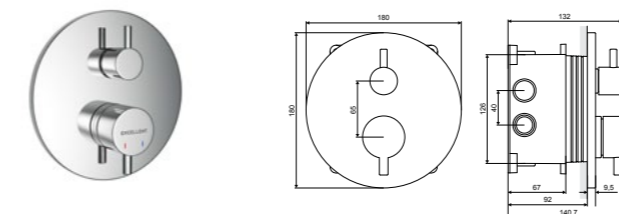

Смеситель

для ванны с душем настенный встроенный, 2/3 выхода воды

Розетка (мм)	Модель	Материал	Цвет
Ø 180	круглая	Латунь	хром блестящий