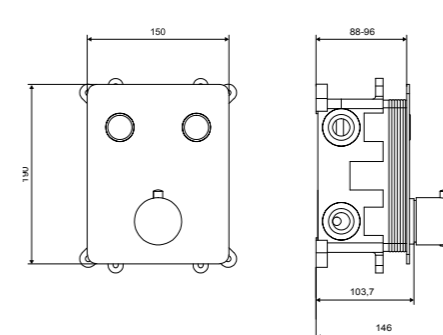

Krotos

Скрытый термостатический смеситель на 2 выхода

Характеристика:

Монтаж настенный

Керамический картридж Vernet

Механический переключатель

Fix-box настенный, скрытый

Изготовлено из латуни

Отделка хром

System Easy-Click

Термостатический картридж

НОВИНКА

Розетка (мм)	Материал	Цвет	Артикул
150 x 190	Латунь	хром блестящий	AREX.8045CR