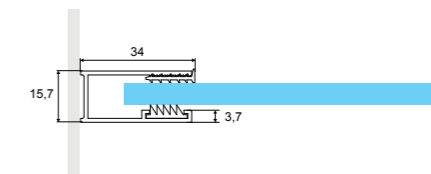

РАЗРЕЗ ПРИСТЕННОГО ПРОФИЛЯ СТЕНКИ