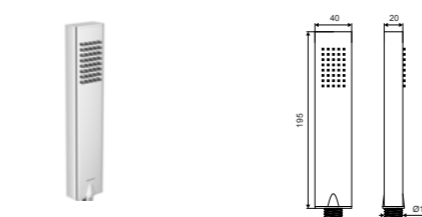

Тор

душевая лейка

Длина (мм)	Функция ручного душа	Материал	Цвет
195	1	Латунь	хром блестящий