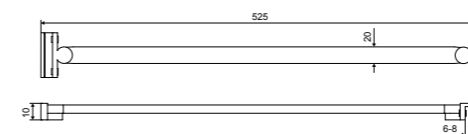

Крепление
к стеклу
6 - 8 мм

Монтаж на стену
с регулировкой угла

Размер (мм)	Цвет	Описание	Артикул
320	хром блестящий	Монтаж с регулировкой угла положения(стенка/стекло толщиной 6-8 мм)	КААС.9933.32