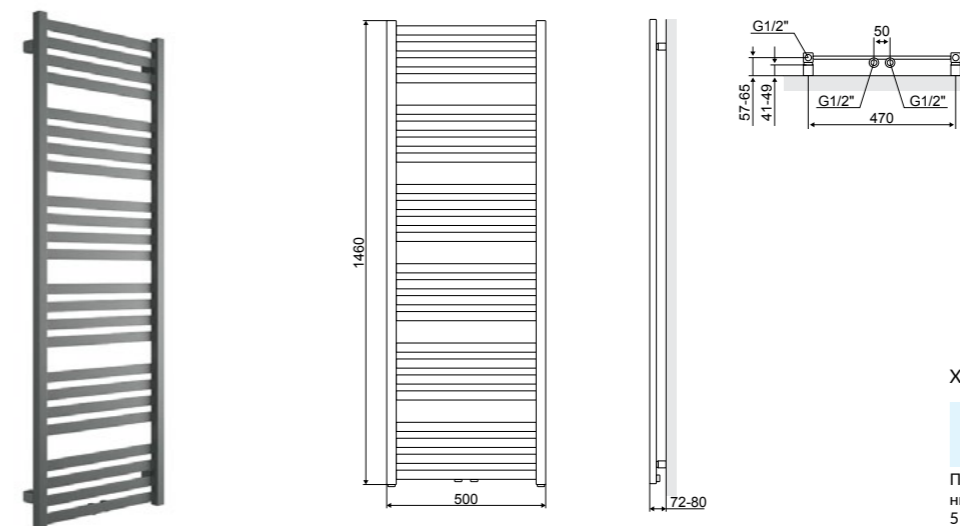

Horos 146

Полотенцесушитель для ванной комнаты

Характеристика:

- Подключе-
  ние нижние
  5 или 47 см
- Доступные
  в двух цветах
- Доступные
  в трех
  размерах
- Возможность
  монтажа
  электрического
  нагревателя

Размер (мм)	Цвет	Подключение	Эффективность (w) 90/70/20	Эффективность (w) 75/65/20	Эффективность (w) 55/45/20	Артикул
1460 x 500 x 40	Серый металлик	ZS	770	615	327	GREX.HO146.GR
1460 x 500 x 40	Белый soft	ZS	770	615	327	GREX.HO146.WH