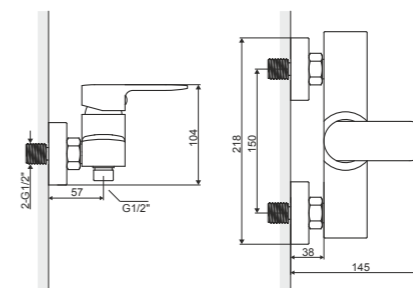

Calm

Смеситель для душа

Характеристика:

Монтаж настенный

Керамический картридж Sedal

Изготовлено из латуни

Отделка хром

Ширина арматуры(мм)	Расстояние между крепежными элементами (мм)	Материал	Цвет	Артикул
218	150	Латунь	хром блестящий	ARAC.5008CR