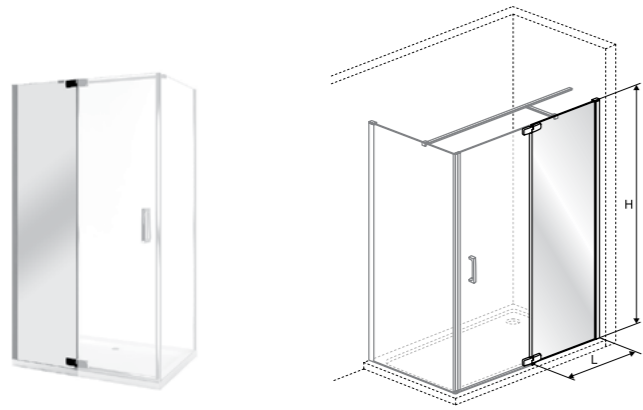

Серия COLORS

Стенка с венецианским зеркалом