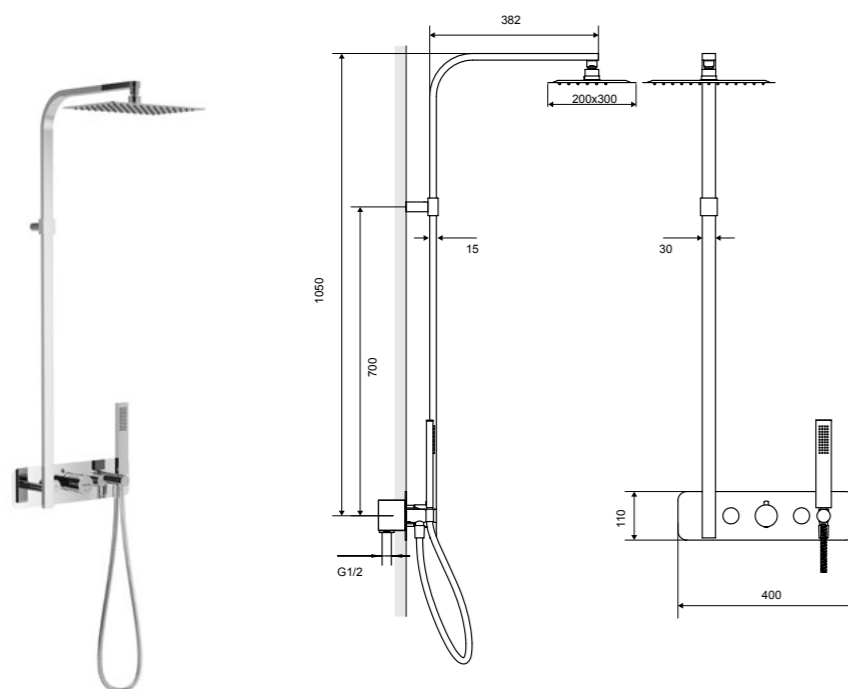

Rain Krotos

Душевой комплект с термостатом Rain

НОВИНКА