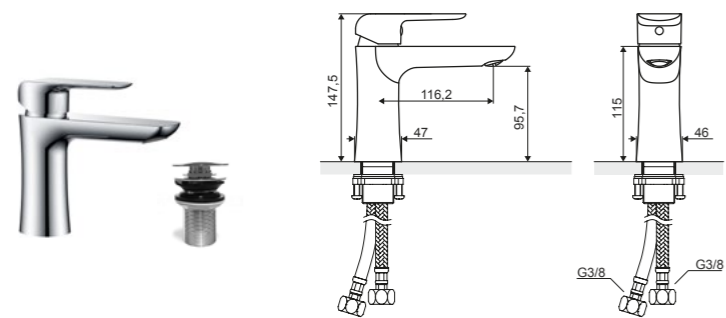

## CLEVER

**Clever**

Смеситель для умывальника

Характеристика:

Высота (мм)	Длина излива (мм)	Материал	Цвет	Артикул
148	117	Латунь	хром блестящий	ARAC.4101CR

**Clever**

Смеситель для умывальника

высокий