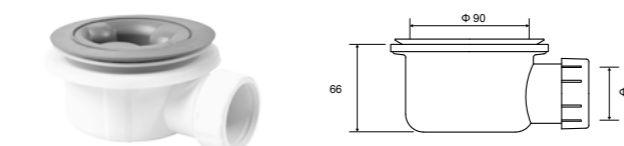

Сифон для душевых поддонов Zero

90 мм, низкий без крышки

Высота (мм)	Размер крышки отверстия (мм)	Наружный диаметр (мм)	Пропускная способность (л/мин)	Артикул
66	brak	90	24	INEX.1616.90