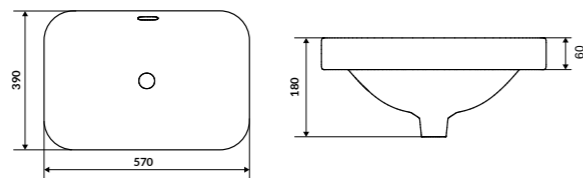

Hasko

Раковина встраиваемая

НОВИНКА