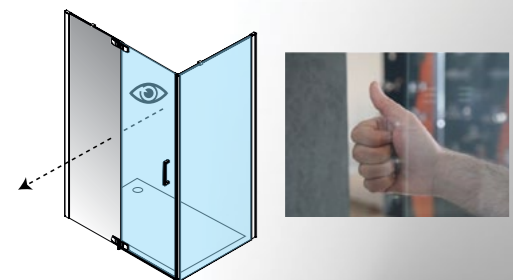

ВИД ИЗНУТРИ