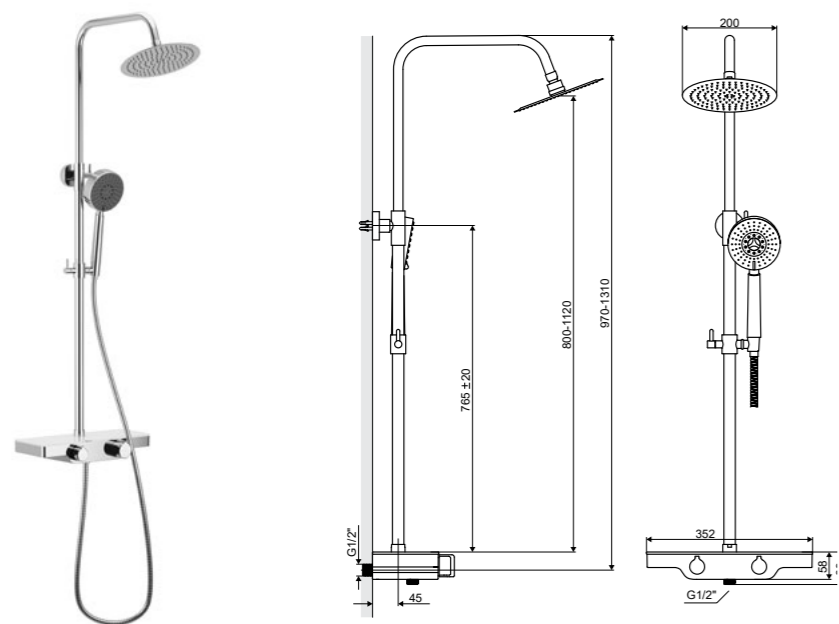

Rain Glacier

Душевой комплект

Характеристика:

Ширина смесителя (мм)	Расстояние между крепежными деталями (мм)	Длина излива (мм)	Материал	Длина шланга (мм)	Цвет	Высота штанги (мм)
352	150	нет	Латунь	1500	хром/Белый	880-1120

Вылет штанги (мм)	Материал штанги	Тип шланга	Держатель душа	Функция душа	Душевая лейка (мм)	Артикул
430	Латунь	Regular	Латунь	3	Ø 200	AREX.SY.127CR