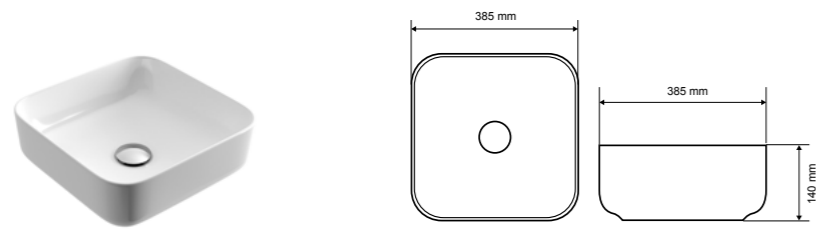

Характеристика:

Без перелива, с отверстием под смеситель

Тонкий край

Белый глянец

**Cori 38**

Раковина накладная

Характеристика:

Без перелива  
и отверстия  
под смеситель