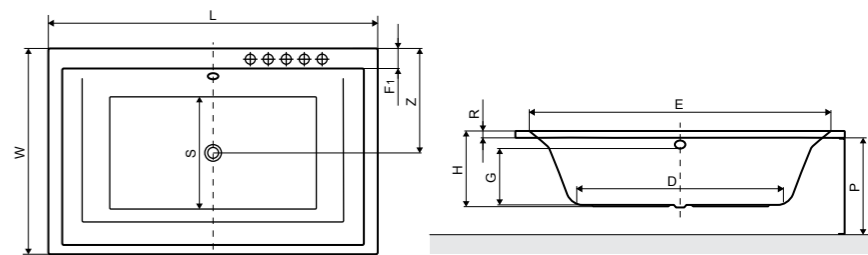

Crown Lux

Акриловая ванна прямоугольная, белая