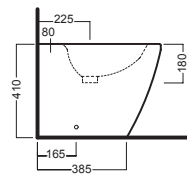

Y1V112 **Y1V107**
Y1V129 **Y1V108**
Y1V128 **Y1V145**
Y1V146 **Y1V106**
Y1V126
sedile frenato
soft close seat cover

DISEGNO TECNICO TECHNICAL DESIGN

hatria

FUSION

MONOBLOCCO RIMLESS WC

PURE RIM

370x690x805

Vaso monoblocco senza brida con cassetta