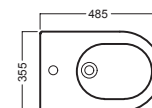

DISEGNO TECNICO TECHNICAL DESIGN