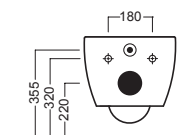

DISEGNO TECNICO TECHNICAL DESIGN