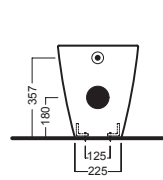

Y1V112 **Y1V107**
Y1V129 **Y1V108**
Y1V128 **Y1V145**
Y1V146 **Y1V106**
Y1V126
sedile frenato
soft close seat cover

DISEGNO TECNICO TECHNICAL DESIGN

hatria

FUSION

MONOBLOCCO RIMLESS WC

PURE RIM

370x690x805

Vaso monoblocco senza brida con cassetta