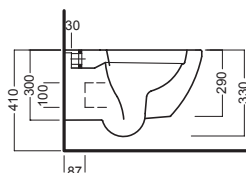

DISEGNO TECNICO TECHNICAL DESIGN