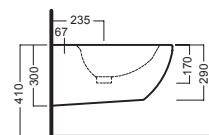

DISEGNO TECNICO TECHNICAL DESIGN