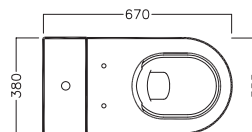

DISEGNO TECNICO TECHNICAL DESIGN