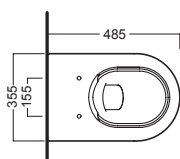

DISEGNO TECNICO TECHNICAL DESIGN