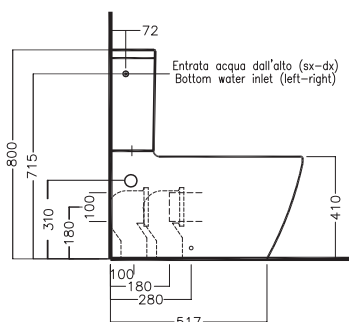

DISEGNO TECNICO TECHNICAL DESIGN