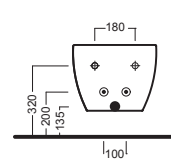

DISEGNO TECNICO TECHNICAL DESIGN