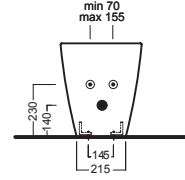

Y1V112 **Y1V107**
Y1V129 **Y1V108**
Y1V128 **Y1V145**
Y1V146 **Y1V106**
Y1V126
sedile frenato
soft close seat cover

DISEGNO TECNICO TECHNICAL DESIGN

hatria

FUSION

MONOBLOCCO RIMLESS WC

PURE RIM

370x690x805

Vaso monoblocco senza brida con cassetta