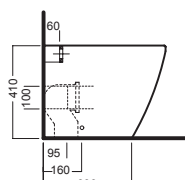

Y1V112 **Y1V107**
Y1V129 **Y1V108**
Y1V128 **Y1V145**
Y1V146 **Y1V106**
Y1V126
sedile frenato
soft close seat cover

DISEGNO TECNICO TECHNICAL DESIGN

hatria

FUSION

MONOBLOCCO RIMLESS WC

PURE RIM

370x690x805

Vaso monoblocco senza brida con cassetta