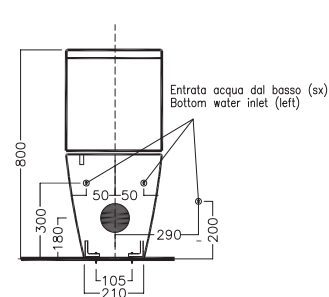

DISEGNO TECNICO TECHNICAL DESIGN