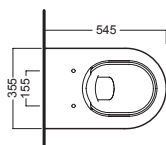

Y1V112 **Y1V107**
Y1V129 **Y1V108**
Y1V128 **Y1V145**
Y1V146 **Y1V106**
Y1V126
sedile frenato
soft close seat cover

DISEGNO TECNICO TECHNICAL DESIGN

hatria

FUSION

MONOBLOCCO RIMLESS WC

PURE RIM

370x690x805

Vaso monoblocco senza brida con cassetta