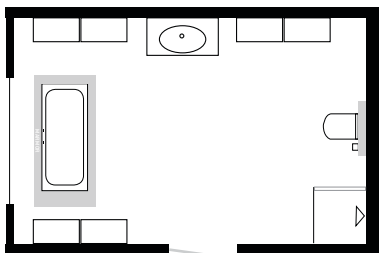

10м²

ДЛЯ ВАННЫХ КОМНАТ СРЕДНЕГО РАЗМЕРА

Роскошное предложение от компании Gustavsberg разработано специально для тех, кто хочет обустроить большую ванную комнату. Для ванной комнаты, которую вы видите на изображении, нужно довольно много места. Мы предлагаем коллекцию ICONIC в элегантном матовом черном цвете и зеркало большого размера.