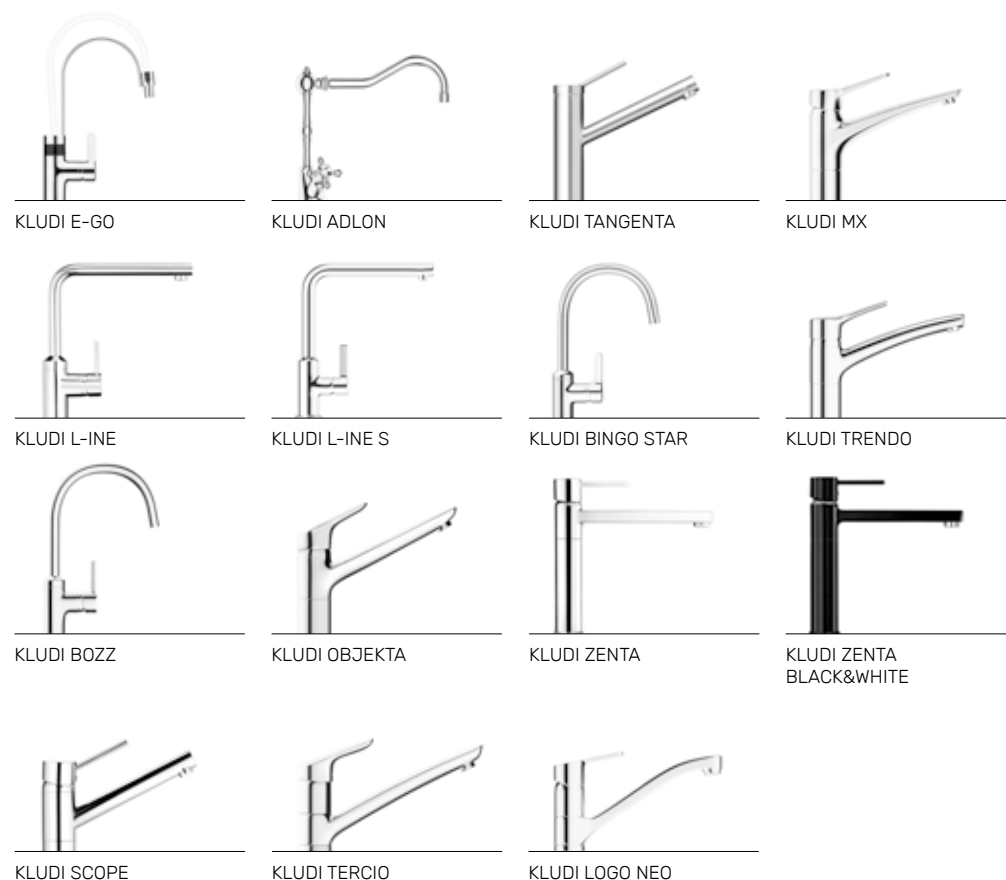

ПЕРЕЧЕНЬ ФУНКЦИЙ

Для того, чтобы упростить выбор кухонного смесителя, мы подготовили перечень всех доступных функций для каждой серии продуктов. Если вы планируете монтаж смесителя под окном, или ищете смеситель с выдвижным, поворотным изливом, то нижеприведенный перечень позволит вам быстро выбрать соответствующий продукт.

	S-pointer	Выдвижной излив	Выдвижной излив-душ	Быстрый монтаж	Байонетное крепление	Дополнительный кран Multi	Для безнапорных водонагревателей	Электронный смеситель
								
KLUDI E-GO		•						•
KLUDI ADLON							•	
KLUDI TANGENTA	•	•	•	•				
KLUDI MX	•		•	•	•	•	•	
KLUDI L-INE		•		•	•	•	•	
KLUDI L-INE S		•						
KLUDI BINGO STAR		•	•	•	•	•	•	
KLUDI TRENDO			•		•	•	•	
KLUDI BOZZ		•		•				
KLUDI ОБЪЕКТА	•		•	•	•	•	•	
KLUDI ZENTA	•		•	•			•	
KLUDI SCOPE		•			•		•	
KLUDI TERCIO							•	
KLUDI LOGO NEO							•	

Детальное описание пиктограмм находится на обложке.

ПОЛНАЯ ГАММА ВОЗМОЖНОСТЕЙ

Форма смесителя, линия излива, высота и диаметр корпуса, форма рычага – на выбор идеального смесителя оказывает влияние множество важных факторов. Чтобы упростить принятие решения, мы подготовили перечень всех доступных серий кухонных смесителей KLUDI.