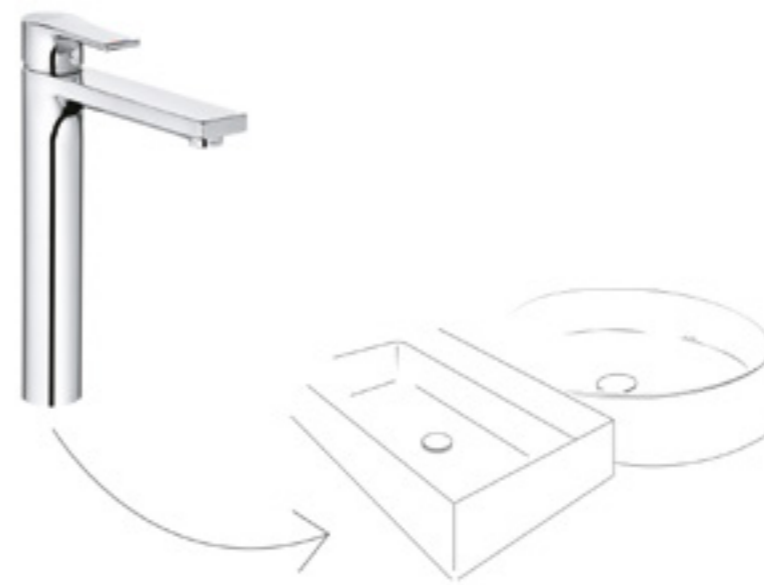

в будущем.

Смесители KLUDI ZENTA SL - красота геометрической формы

Detail
Liebe

БЕЗУПРЕЧНОСТЬ
Идеальное сочетание круга и прямоугольника создает единое целое.

R 1.5 mm

ТОЧНОСТЬ
Минимальные закругления краев для максимальной сплоченности формы.