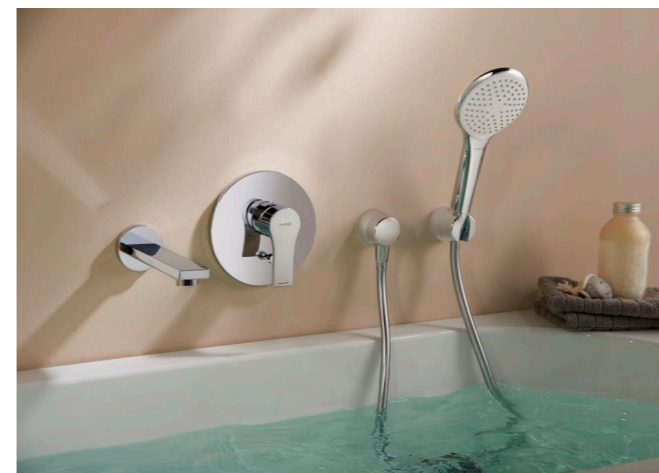

48 292 05 65*
без донного клапана

ВАННА

38 242*
внутренняя часть

88 011*
KLUDI FLEXX.BOXX
встраиваемый блок

Eco

Для безнапорных водонагревателей

EcoPlus

*Нет фото

Поверхность: 05 хром

ДУШ

48 600 05
Излив для ванны
длина излива 170 мм

88 011*
KLUDI FLEXX.BOXX
встраиваемый блок

Безупречность. Круг и прямоугольник определяют стиль KLUDI ZENTA SL и придают серии элегантный характер. Забота о каждой мельчайшей детали - это один из фундаментальных принципов компании KLUDI.