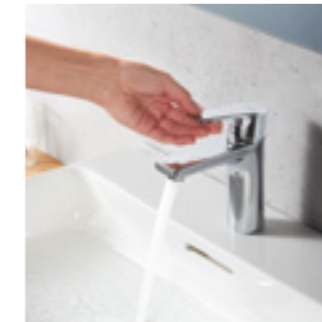

Идеальное сочетание

Больше пространства

Смесители для ванны и душа задуманы так, чтобы корпус находился как можно ближе к стене. Это позволяет сэкономить место в душевых кабинах.

Нежная струя

Аэраторы высочайшего качества предотвращают отложение известкового налета, упрощают уход и обеспечивают нежный поток воды.