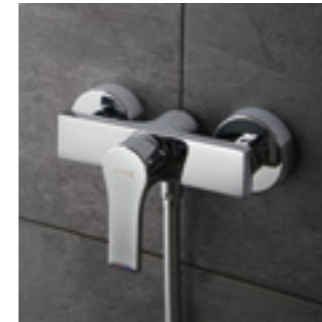

Идеальное сочетание

Больше пространства

Смесители для ванны и душа задуманы так, чтобы корпус находился как можно ближе к стене. Это позволяет сэкономить место в душевых кабинах.

Нежная струя

Аэраторы высочайшего качества предотвращают отложение известкового налета, упрощают уход и обеспечивают нежный поток воды.