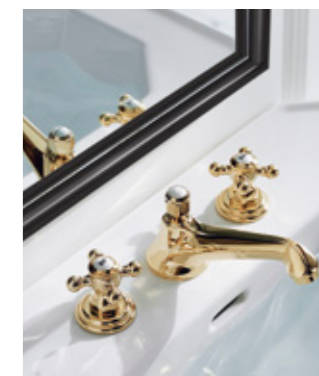

KLUDI ADLON

Стильная классика

Серия KLUDI ADLON – это исключительное предложение для любителей старинных фотографий, виниловых пластинок и стилистики ретро. Смесители этой серии прекрасно передают дух ушедших эпох, перенося нас в наилучшую эру промышленного дизайна. Интересные

линии корпуса, характерная форма рукояток, а также отделка позолотой – это винтаж в наилучшем, элегантном издании. Смесители KLUDI ADLON прекрасно подходят для интерьеров, где современные технологии встречаются с классикой.

Стиль ретро хорошо сочетается с дворцовой эстетикой. Эффект – это утонченный нетрадиционный интерьер со вкусом.

Характерные каныт излива доказывают, что смеситель продуман до мельчайших деталей.