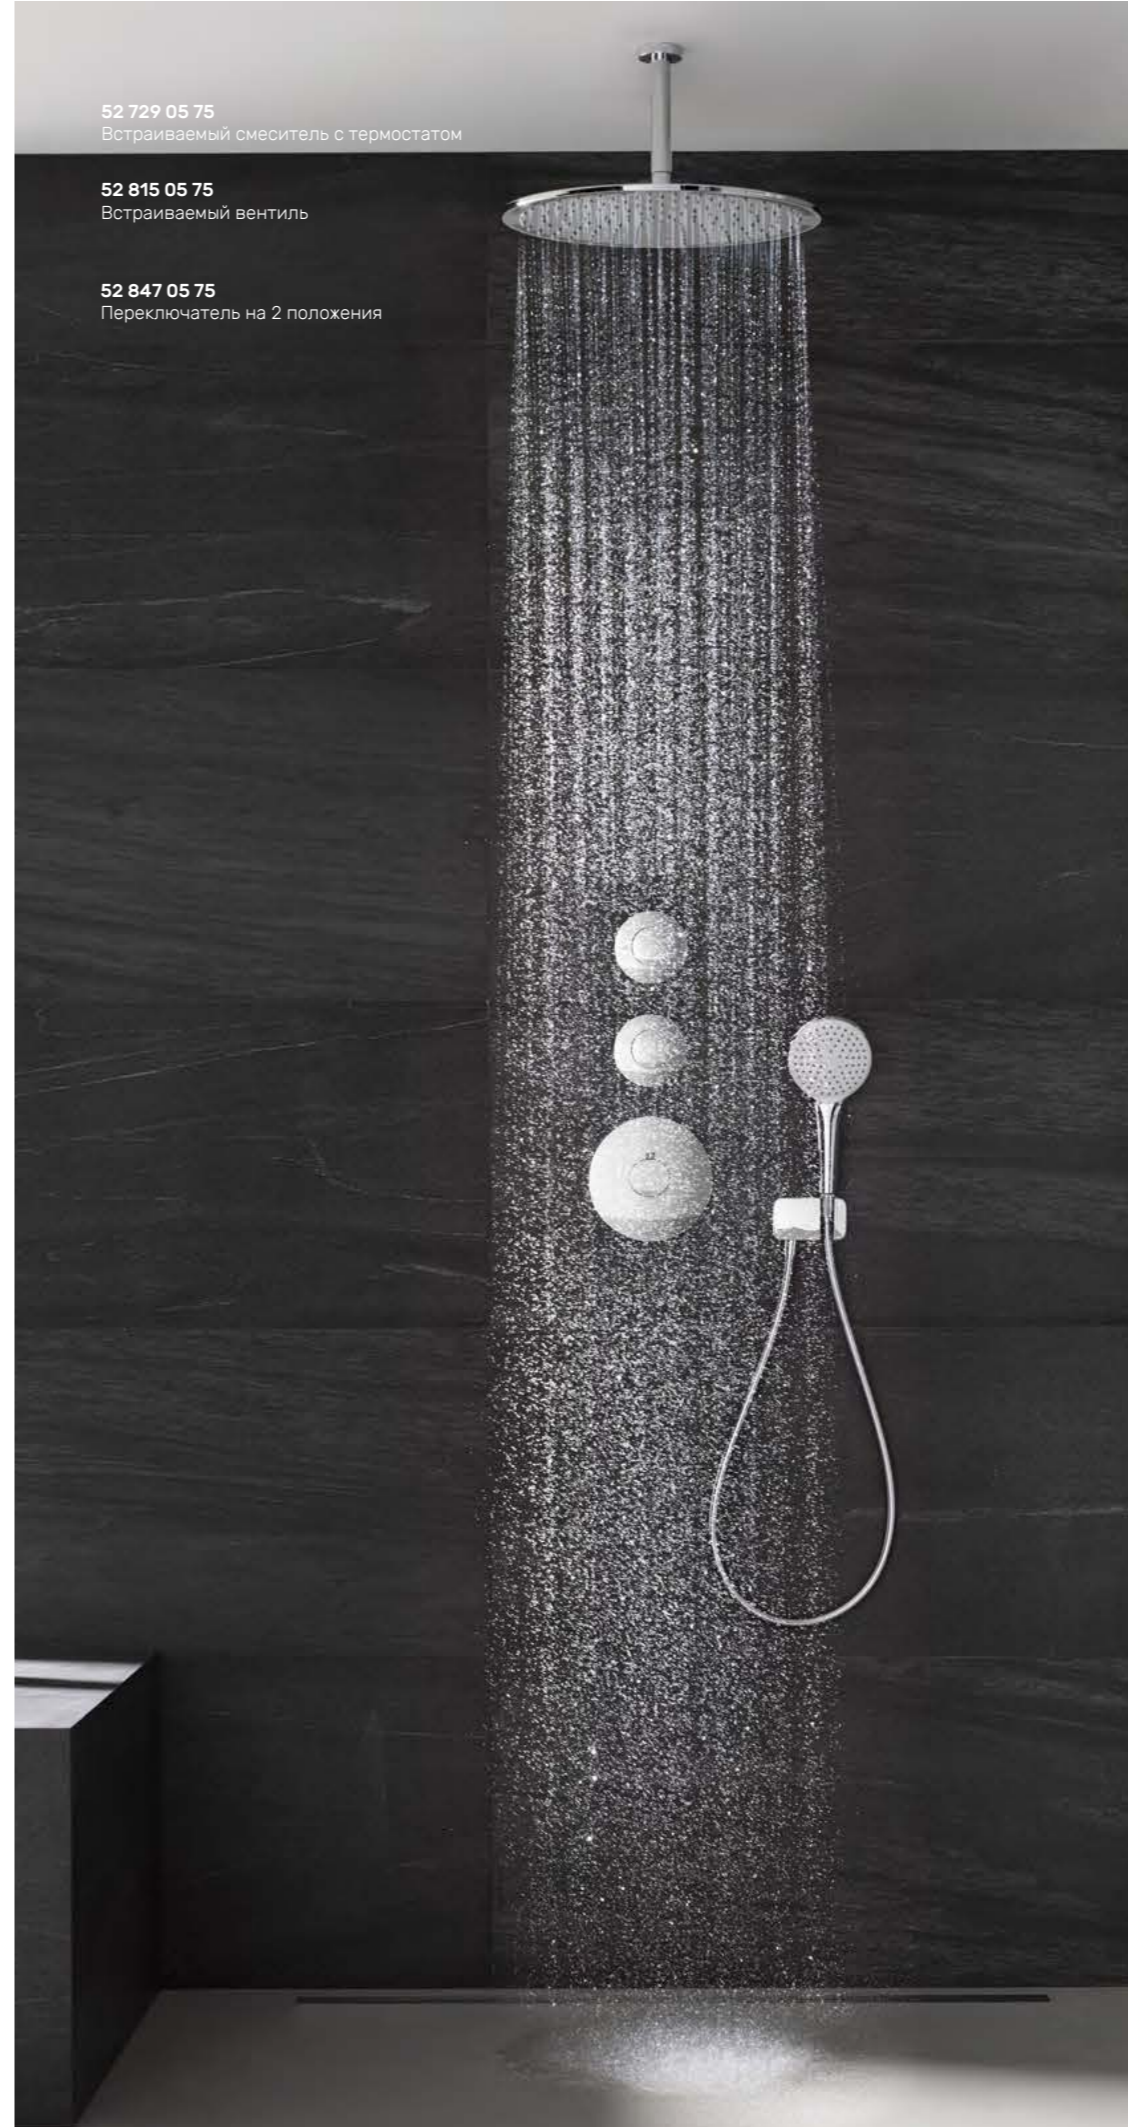

KLUDI FLEXX.BOXX

KLUDI FLEXX.BOXX – это отличный способ экономии пространства в душевой кабине и вместе с тем идеальное предложение для тех, кто ценит современный минималистичный дизайн.

Модуль скрытого монтажа KLUDI FLEXX.BOXX совместим с большинством серий KLUDI.