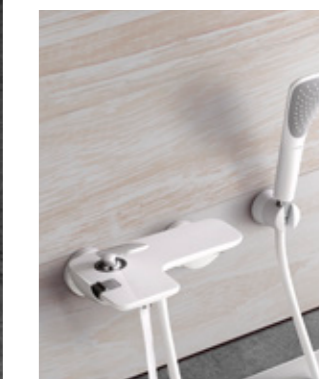

Настенный смеситель для ванны и душа может послужить полкой для косметики.