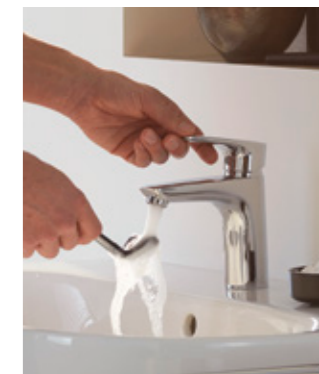

Доступные поверхности: 05 хром