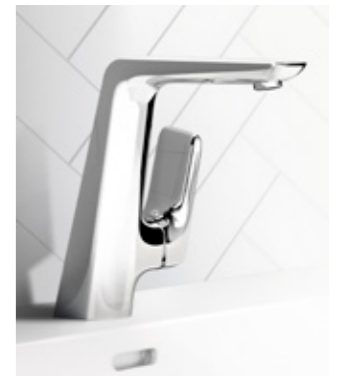

38 243*
Встраиваемая часть

38 243*
Встраиваемая часть

41 024 05 75*
без донного клапана

* нет фото

Поверхность: 05 хром