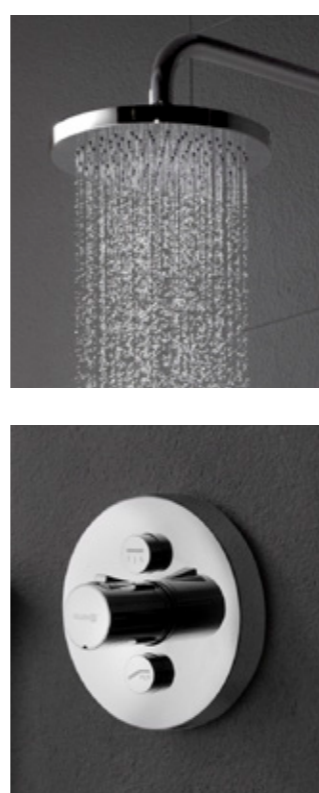

38 811 05 38
Встраиваемый смеситель для душа с термостатом