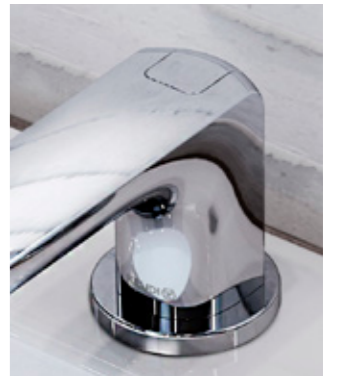

Приятные моменты. Ни с чем не сравнишь!

Что может быть лучше вечернего принятия ванны? Это тот момент в течение всего дня, который вы можете посвятить только себе. Отдых в ванне с любимой книгой под звуки успокаивающей музыки... Ничто не должно стать у вас на пути реализации этой идеи! Серия смесителей KLUDI AMEO добавит вашей ванной больше эмоций, стиля и комфорта.

Длина излива смесителя на 3 отверстия для ванны составляет 220 мм, что делает это решение идеальным для монтажа на широком краю ванны или на бортике за ванной.

Незаметные стражи комфорта

Преимущества KLUDI AMEO – это качество, надежность и функциональность, которые обеспечиваются благодаря применению проверенных современных технологий и решений. Керамические картриджи, клапан защиты от обратного потока, новый аэратор s-pointer eco – эти и многие другие едва заметные составляющие и технологии дают нам широкие возможности по обустройству и функциональному обогащению ванной комнаты.

Переключатель ванна/душ аккуратно вписывается в очертания излива и почти незаметен. Дизайн смесителя необыкновенно совершенный и простой.