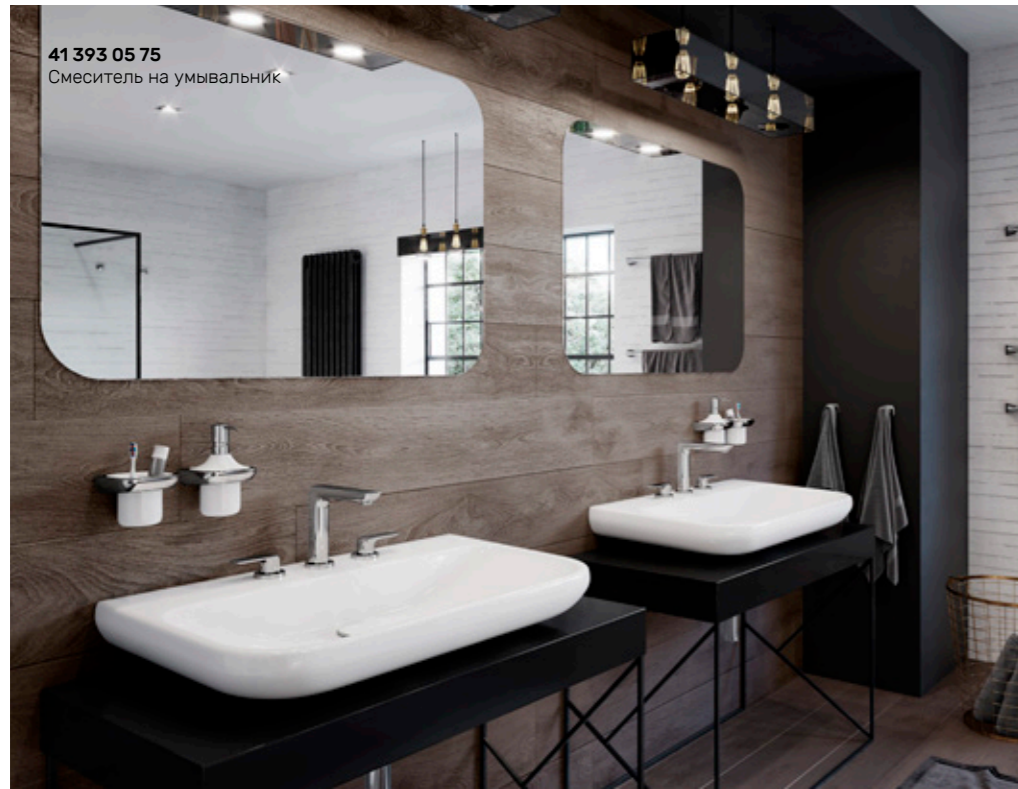

Искусство сочетания контрастов

Пастельные тона, белый и бежевый цвета чаще всего встречаются в наших ваннных комнатах. Сломайте этот стереотип. Сделайте ставку на выразительные оттенки и интенсивные цвета. Подберите для этого интересную обстановку – и вы создадите оригинальное пространство. Для такого сочетания идеально подойдет экстравагантный смеситель для монтажа на 3 отверстия. Красивая прямая линия излива и расположенные на одной линии с ним рычаги – это важные детали, которые дополняют атмосферу интерьера.

Плоские удлиненные или минималистичные круглые рычаги смесителя на 3 отверстия – это два варианта дизайна серии KLUDI AMEO.

41 393 05 75
Смеситель на умывальник