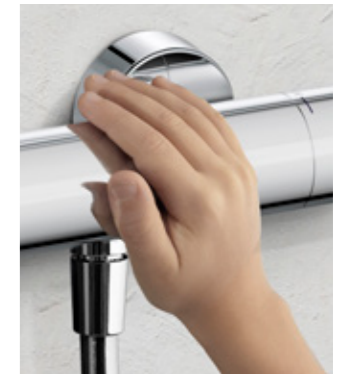

Все идеально

Продуманный до мельчайших деталей интерьер, точно спланированная ванная комната в белом цвете и дереве – все это безусловно требует тщательного подбора сантехники. Смесители скрытого монтажа как в зоне ванны, так и душевой кабины, прекрасно подойдут для вашего идеального интерьера.