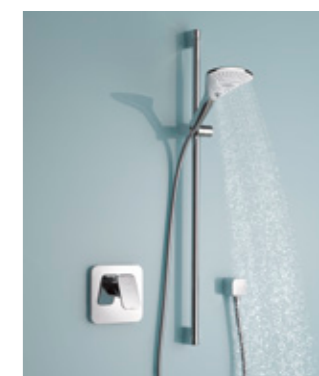

Многофункциональная и довольно большая душевая лейка, или меньшая по размеру, более подходящая для монтажа рядом с ванной? Сделайте выбор в соответствии со своими требованиями.

Душевая лейка KLUDI FIZZ 3S с удобным, эргономичным переключателем видов струй - пример современной технологии.