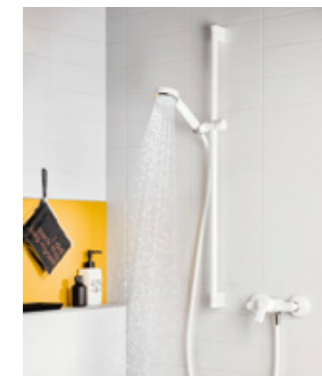

Корпус смесителя для душа находится недалеко от стены, что позволяет экономить место.