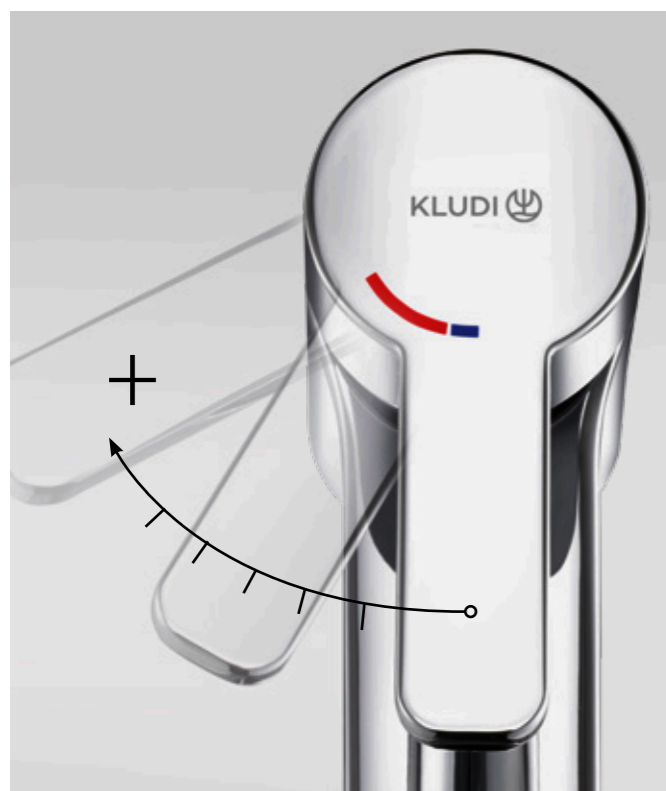

Функция EcoPlus Бюджет под контролем

Функция EcoPlus, доступная в сериях KLUDI ZENTA и KLUDI PURE&EASY, рекомендуемая на объектах общественного назначения, нашла также поклонников среди частных инвесторов. Центральное положение рычага обеспечивает подачу холодной воды, а смещение рычага влево – подачу воды более высокой температуры.