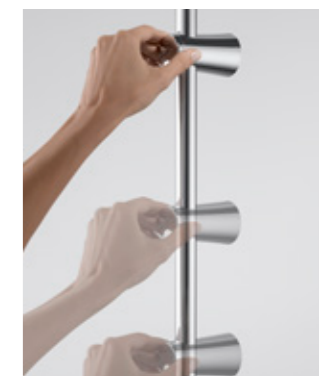

Совершенство в деталях

Оборудование для душа должно идеально соответствовать потребностям всех его потенциальных пользователей. Универсальные решения отличаются качеством исполнения, а с точки зрения эстетики – классической и элегантной линией.