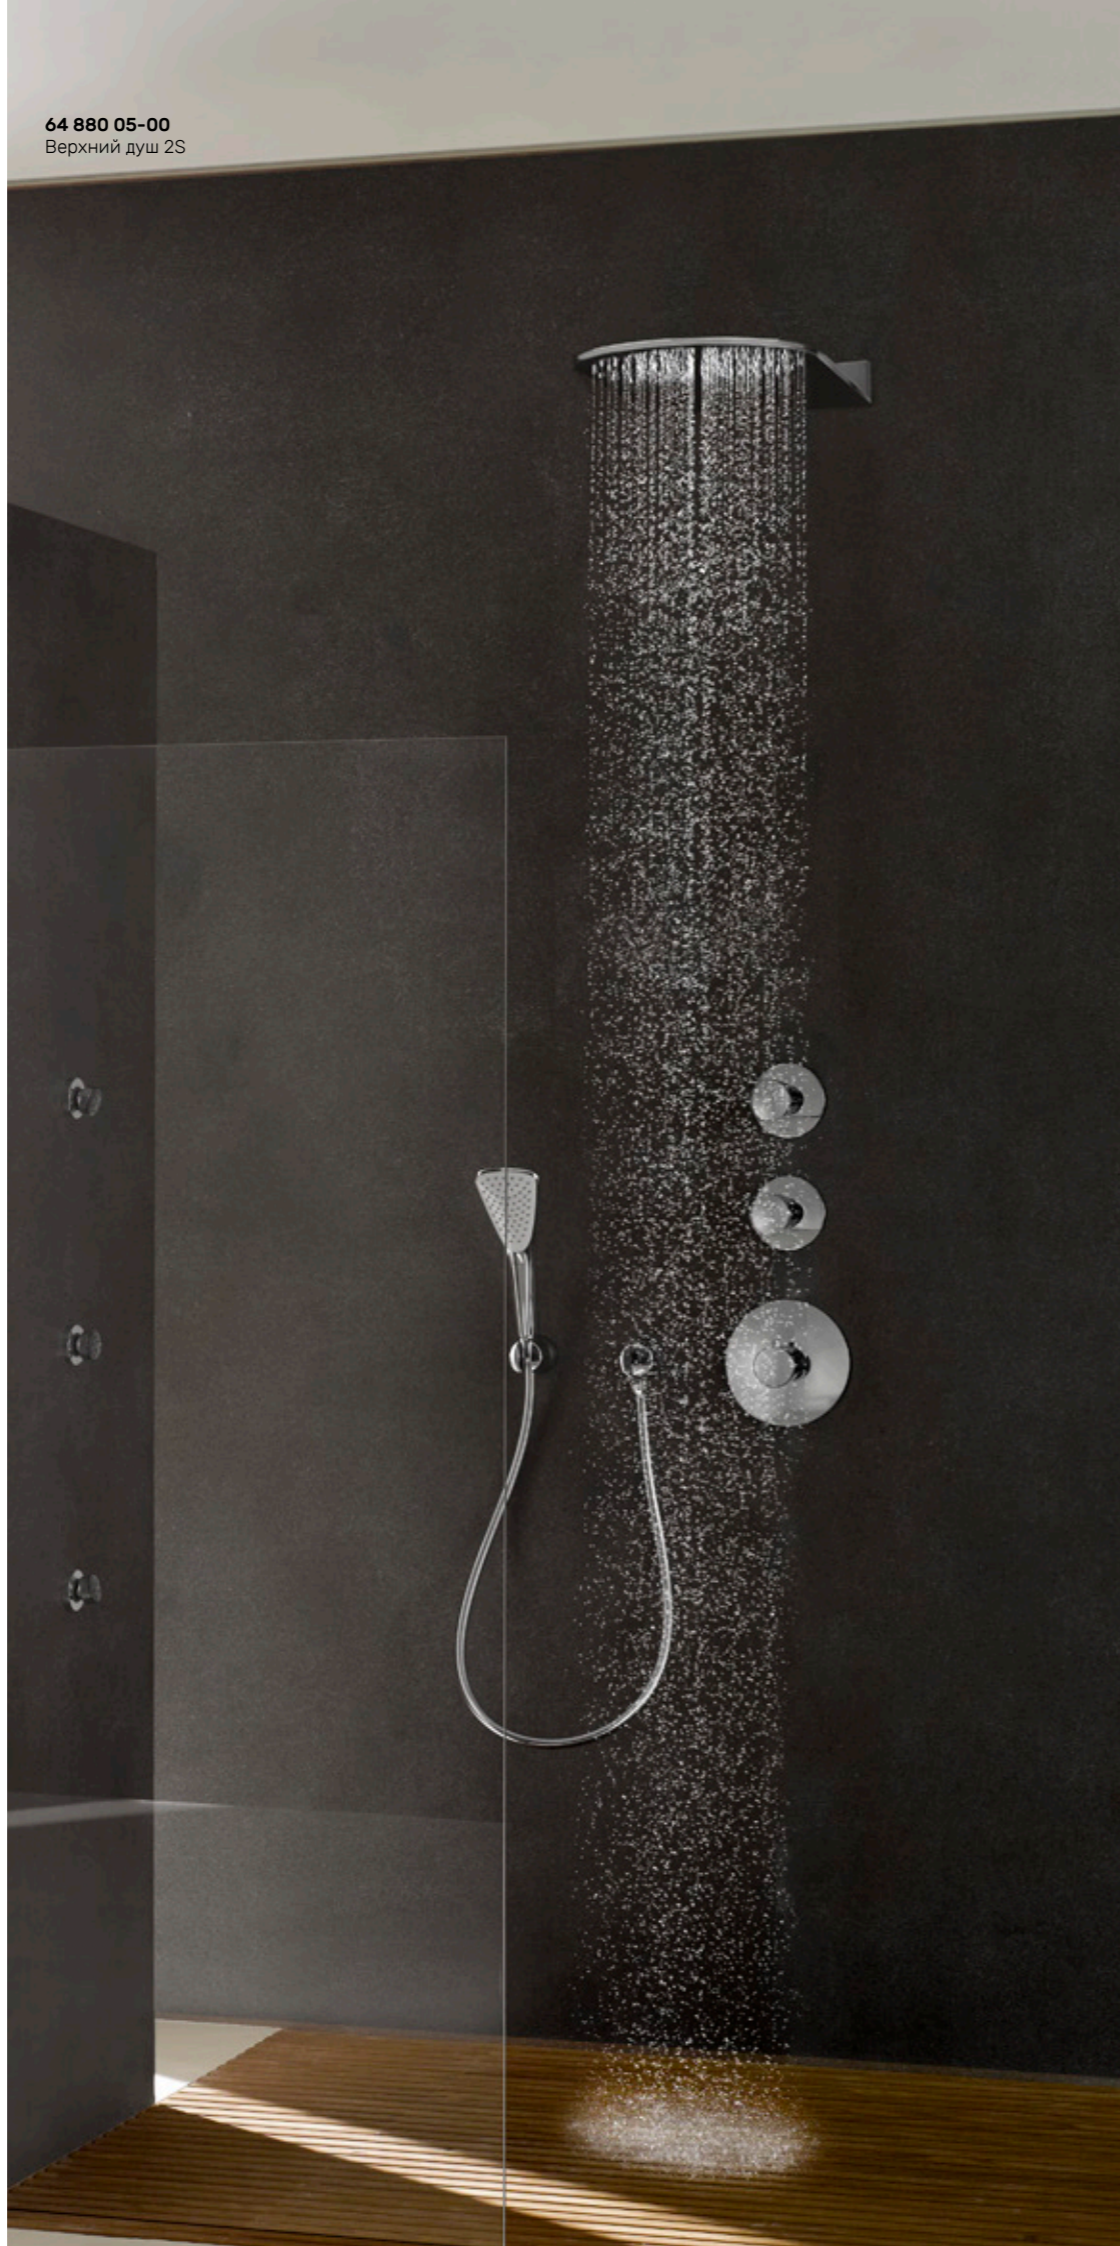

Блаженный ОТДЫХ

Никто не сможет отказаться от такого душа! Супер-тонкие верхние души KLUDI A-QA гарантируют релаксацию на высшем уровне, и, одновременно, восхищают своей дизайнерской формой. Дополнительным предложением являются две модели верхних душевых настенного монтажа, которые предлагают дождевую струю или натуральный поток. Монолитная форма и продуманная технология усиливают эстетические впечатления, а душ напоминает купание под водопадом.