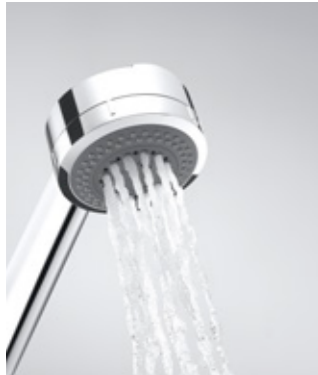

Мягкая струя
Мягкий поток воды освежит
и согреет вас в ненастный день,
а также постепенно разбудит
после продолжительного отдыха.

Массажная струя
Массажная струя расслабит
мышцы и снимет напряжение.

Секрет удачного окончания дня