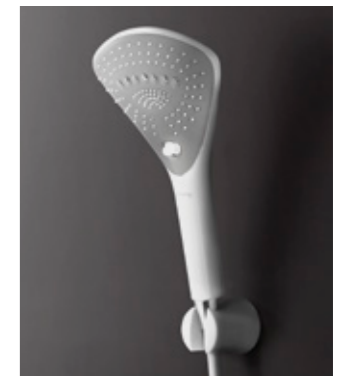

67 750 91-00
Душевой гарнитур для ванны 3S
3 типа струи:
бодрящая, мягкая, массажная

67 650 91-00
Душевой гарнитур для ванны 1S
бодрящая струя