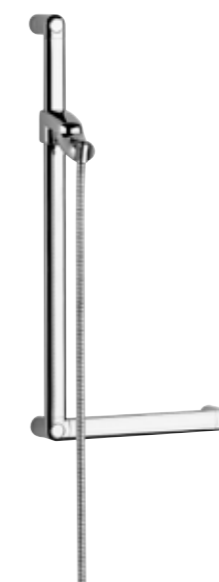

61 503 05-00
KLUDI SIRENA CARE
Специальная штанга
длина штанги 900 мм