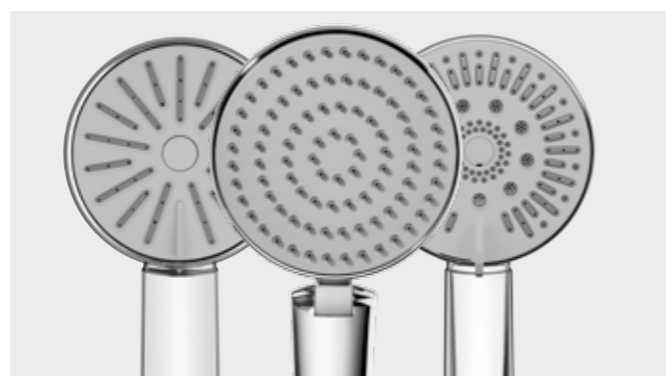

Душевая лейка может свободно размещаться как на душевой штанге, так и на небольшом держателе для душа. Все зависит от потребностей и индивидуальных предпочтений.

67 650 91-00
 Душевой гарнитур для ванны 1S

Какую лейку выберете вы? Созданная в соответствии с вашими желаниями, душевая лейка позволит почувствовать блаженный отдых или испытать быстрый, стимулирующий массаж.

Шестиступенчатый наклон душевой поверхности позволяет индивидуально подобрать угол наклона вытекающей воды.