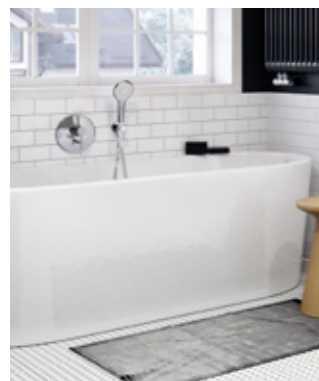

Освежающий душ

Широкий комфортный верхний душ подарит вам радость и удовольствие. А душевая лейка послужит дополнительным источником для быстрого ополаскивания. В одном мы уверены – вы не захотите выходить из ванной!

Наполнение ванны через перелив позволит вам отказаться от традиционного применения излива.

KLUDI ROTEXA MULTI – это практичное решение для ванной комнаты (больше информации по данному продукту на странице 136).