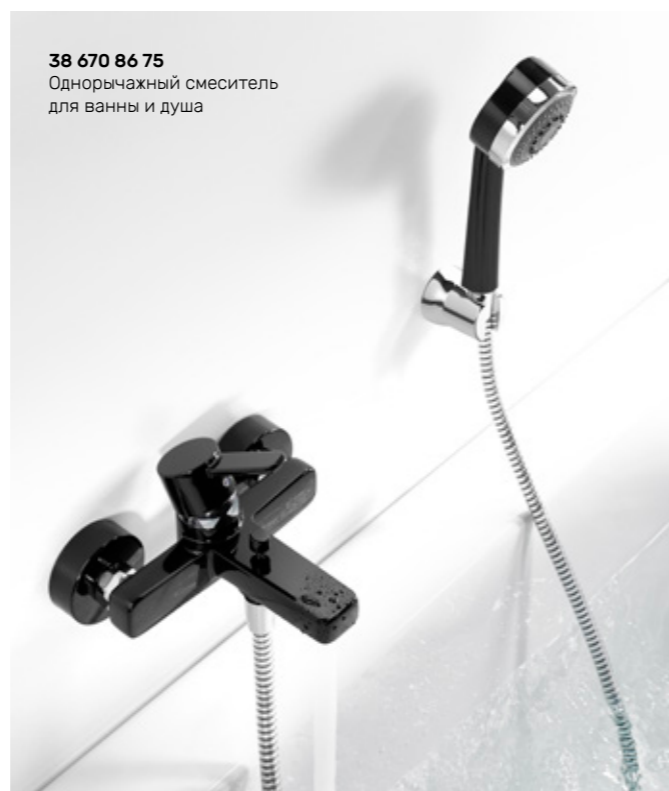

38 670 86 75
Однорычажный смеситель для ванны и душа

БАННА

88 011*
KLUDI FLEXX.BOXX
Встраиваемый блок

ДУШ

* нет фото

Поверхность: 86 черный/хром, 91 белый/хром
Представленные продукты являются частью ассортимента KLUDI.