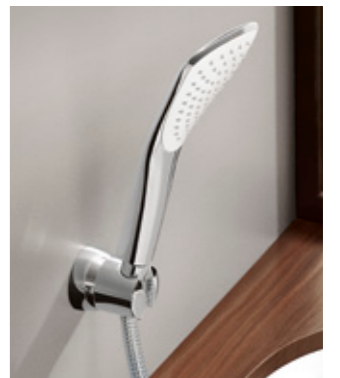

52 710 05 75
Однорычажный смеситель для душа

52 445 05 75
Однорычажный смеситель для ванны и душа

52 729 05 75
Встраиваемый смеситель для душа с термостатом

52 815 05 75
Вентиль для скрытого монтажа

52 846 05 75
Переключатель на 3 положения