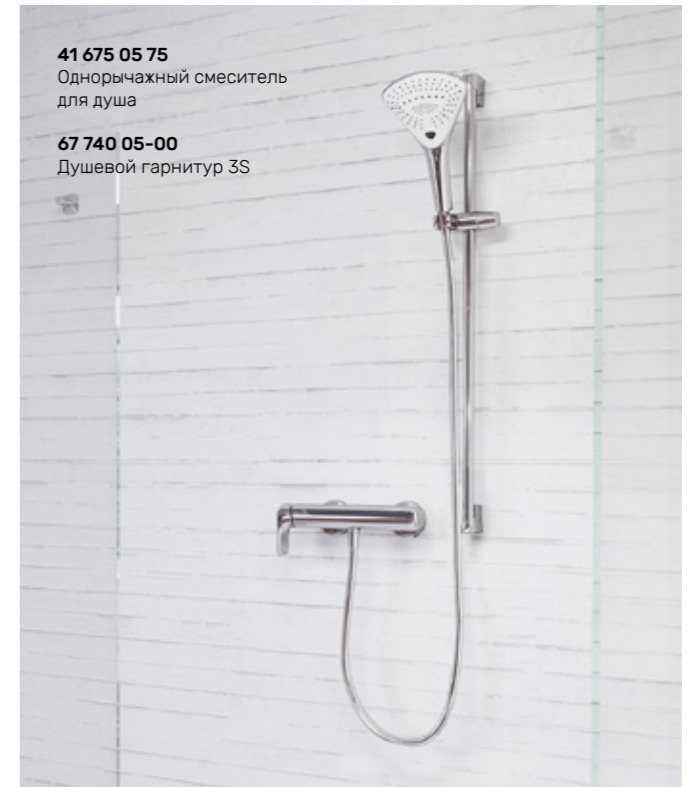

41 675 05 75
Однорычажный смеситель для душа
67 740 05-00
Душевой гарнитур 3S

88 011*
KLUDI FLEXX.BOX
Встраиваемый блок

88 011*
KLUDI FLEXX.BOX
Встраиваемый блок