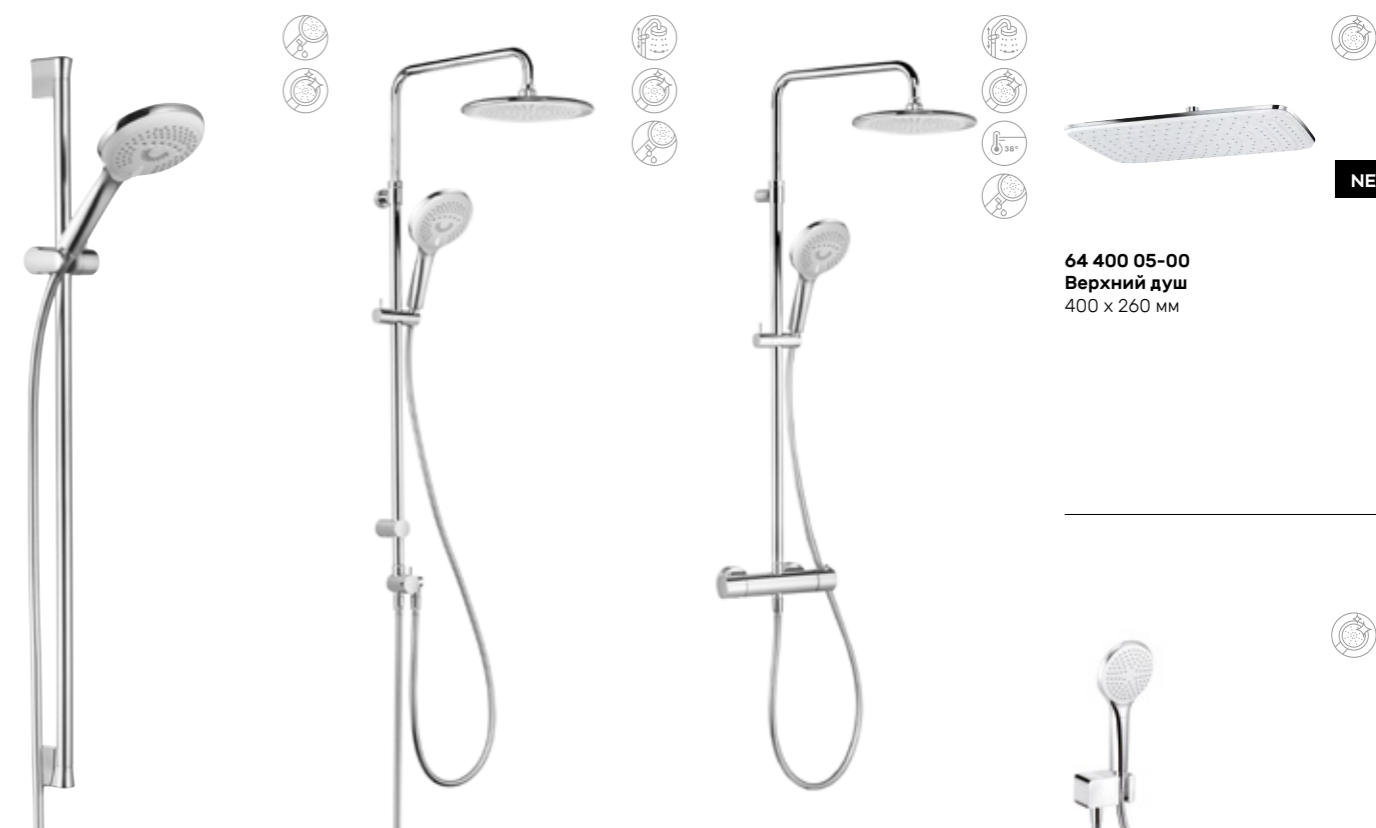

Если утром у вас есть всего несколько минут для себя, примите интенсивный душ.

KLUDI FRESHLINE Источник свежести

Коллекция душей KLUDI FRESHLINE сочетает в себе минимализм и разнообразие функций. С точки зрения эстетики она гениально сочетается с аскетичным интерьером, с точки зрения функциональности – переносит нас в эксклюзивный СПА-салон. Доказано, что комфорт становится стандартом,

и активный образ жизни не связан с какими-либо жертвами. Выбирая душевую программу, стоит задуматься над своими привычками, связанными с принятием душа. Монтаж душевой лейки на штанге или на небольшом настенном держателе? Выберите то, что вам нравится.

Функция очистки душевой лейки от оставшейся воды обеспечивает гигиену и комфорт в использовании.

ДУШ

64 400 05-00
Верхний душ
400 x 260 мм

NEW

64 500 05-00
Душевая лейка 1S
бодрящая струя

NEW

67 800 ..-00
Душевая лейка 1S
бодрящая струя