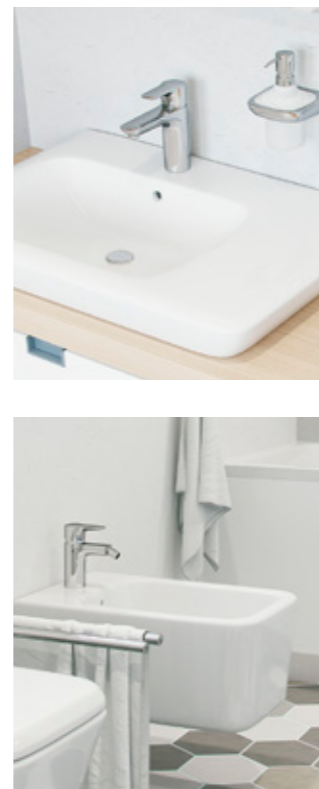

Все идеально

Продуманный до мельчайших деталей интерьер, точно спланированная ванная комната в белом цвете и дереве – все это безусловно требует тщательного подбора сантехники. Смесители скрытого монтажа как в зоне ванны, так и душевой кабины, прекрасно подойдут для вашего идеального интерьера.