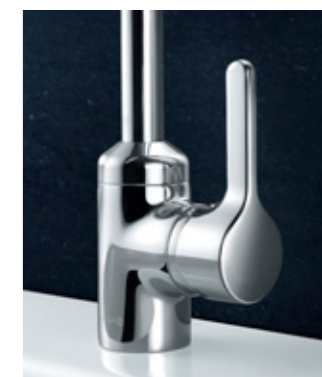

Эргономия имеет ключевое значение. Боковой рычаг обеспечивает простоту и удобство в использовании.

Поверхность: 05 хром