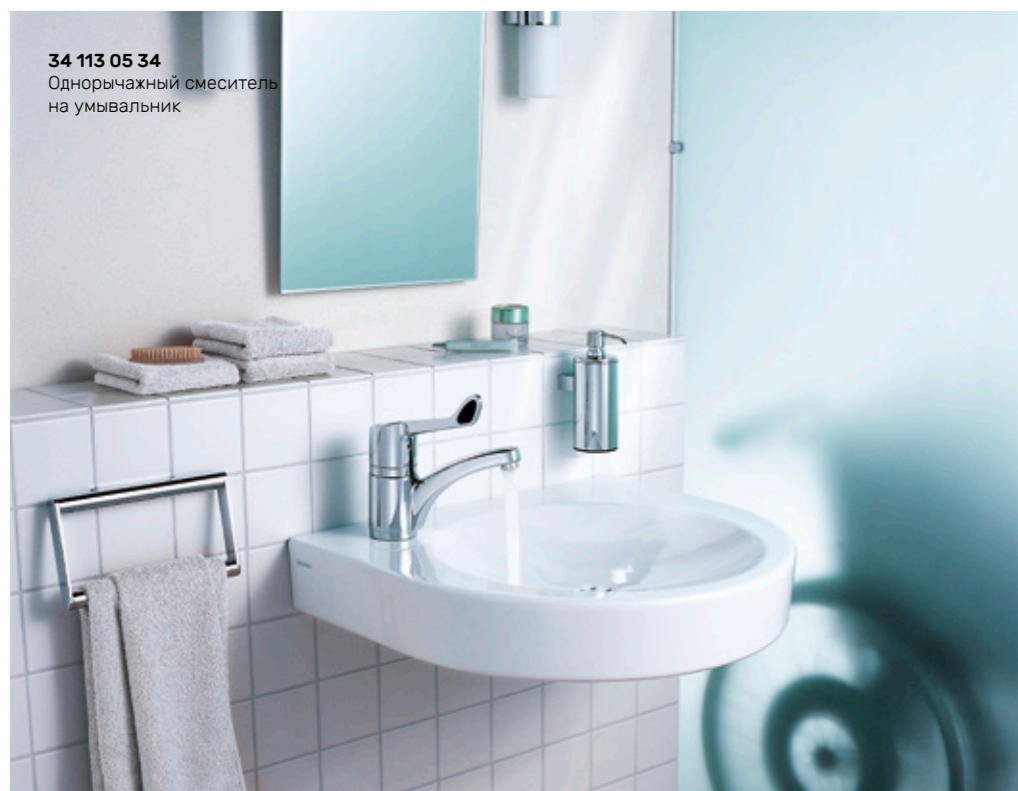

* нет фото

Поверхность: 05 хром
Представленные продукты являются частью ассортимента KLUDI.

KLUDI MEDI CARE

Поддержка для профессионалов

Серия для специальных задач. Смесители KLUDI MEDI CARE заслуживают наивысшей оценки там, где основными приоритетами являются здоровье и безопасность: в клиниках, медицинских центрах и больницах.

Специализированный рычаг смесителя чрезвычайно прост в управлении. Чтобы открыть, а потом закрыть воду, достаточно слегка подтолкнуть рычаг локтем.

34 113 05 34
Однорычажный смеситель на умывальник

РАКОВИНА