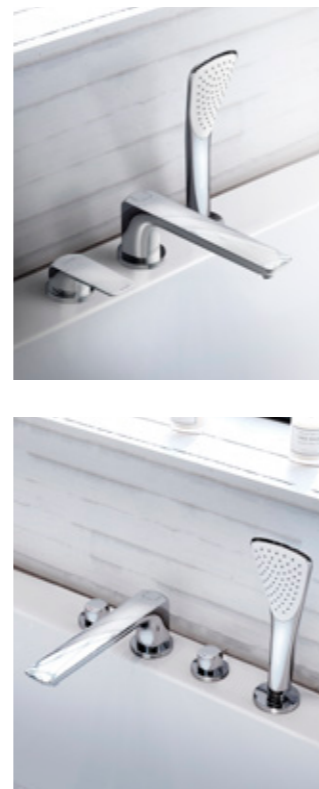

Приятные моменты. Ни с чем не сравнишь!

Что может быть лучше вечернего принятия ванны? Это тот момент в течение всего дня, который вы можете посвятить только себе. Отдых в ванне с любимой книгой под звуки успокаивающей музыки... Ничто не должно стать у вас на пути реализации этой идеи! Серия смесителей KLUDI AMEO добавит вашей ванной больше эмоций, стиля и комфорта.

Длина излива смесителя на 3 отверстия для ванны составляет 220 мм, что делает это решение идеальным для монтажа на широком краю ванны или на бортике за ванной.

Незаметные стражи комфорта

Преимущества KLUDI AMEO – это качество, надежность и функциональность, которые обеспечиваются благодаря применению проверенных современных технологий и решений. Керамические картриджи, клапан защиты от обратного потока, новый аэратор s-pointer eco – эти и многие другие едва заметные составляющие и технологии дают нам широкие возможности по обустройству и функциональному обогащению ванной комнаты.

Переключатель ванна/душ аккуратно вписывается в очертания излива и почти незаметен. Дизайн смесителя необыкновенно совершенный и простой.

ВАННА