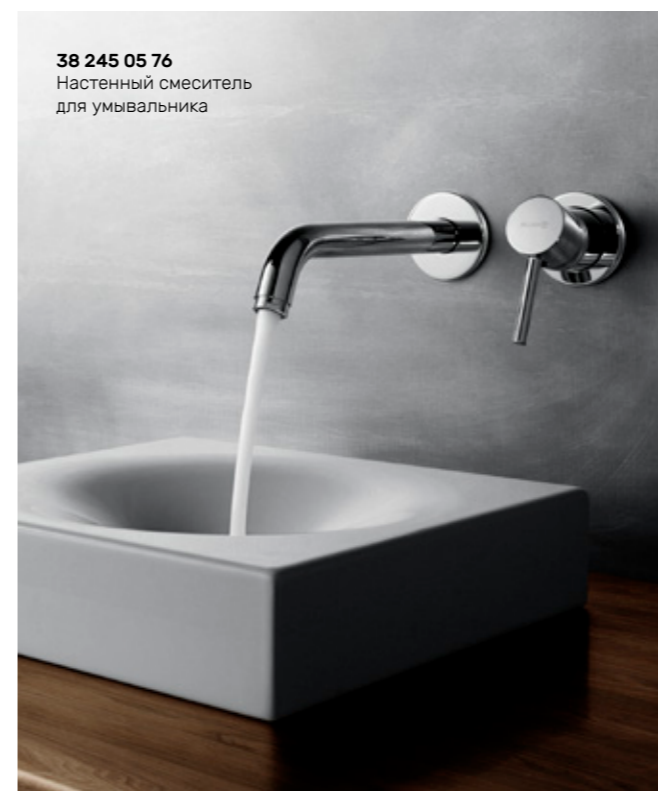

38 016 05 30
Вентиль вертикального монтажа с управлением в изливе

38 245 05 76
Настенный смеситель для умывальника