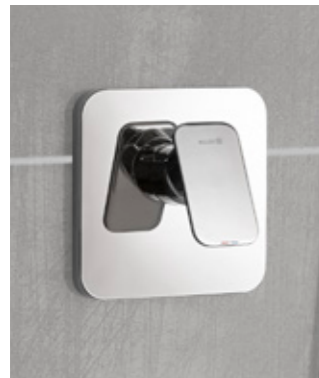

Личное пространство

Открытое душевое пространство как часть спальни? Почему нет! Такие интерьеры характеризуются легкостью и просторностью. Простая конструкция душевой кабины и отказ от поддона идеально сочетаются с дизайнерскими смесителями интересной формы.

Встраиваемый или настенный смеситель? Выберите решение, которое больше всего подходит для вас.