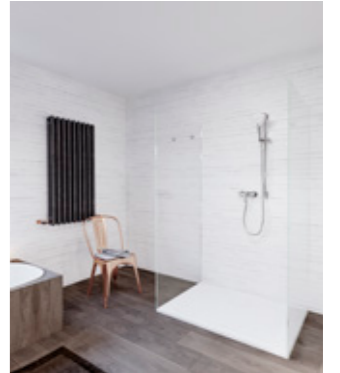

41 710 05 75
Однорычажный смеситель для душа
67 740 05-00
Душевой гарнитур 3S