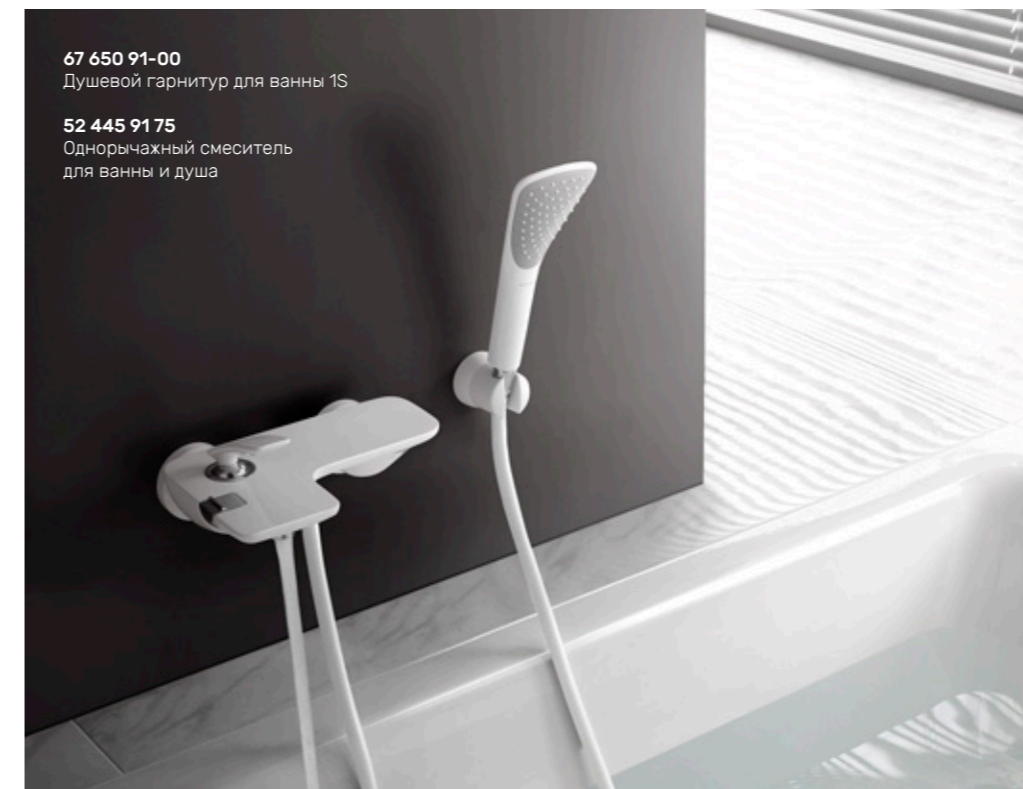

Душевая лейка может свободно размещаться как на душевой штанге, так и на небольшом держателе для душа. Все зависит от потребностей и индивидуальных предпочтений.

67 650 91-00
 Душевой гарнитур для ванны 1S