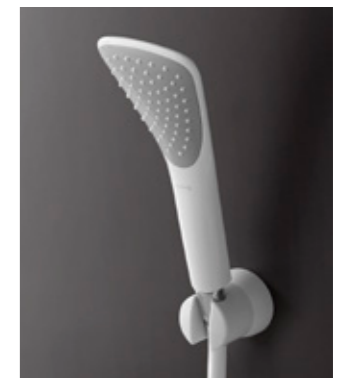

67 750 91-00
Душевой гарнитур для ванны 3S
3 типа струи:
бодрящая, мягкая, массажная

67 650 91-00
Душевой гарнитур для ванны 1S
бодрящая струя