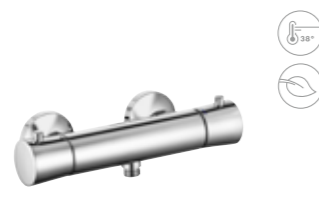

35 250 05 75
Смеситель для душа с термостатом