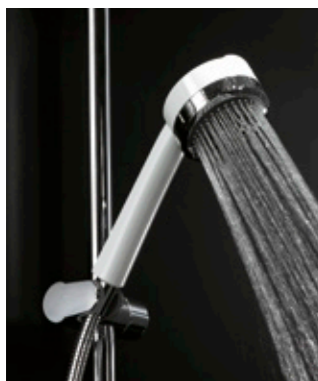

Отличная пара

Если вы считаете, что противоположности притягиваются, а различия в характерах придают пикантность, сделайте ставку на контраст. Контрастные сочетания в ванной комнате порадуют всех домочадцев.

Интерьер ванной комнаты, выдержанный в темных тонах, – это абсолютный хит последних сезонов. Вам понравится!