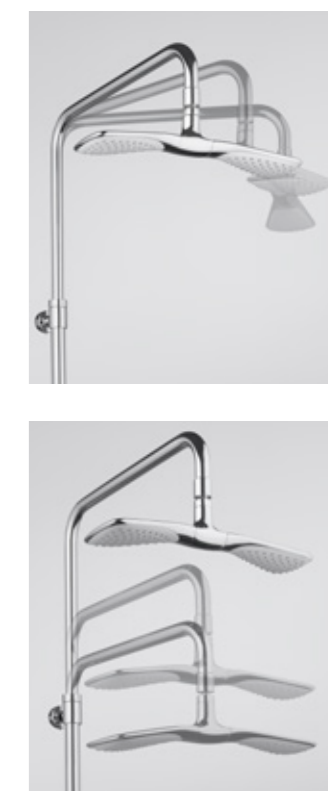

Преимущества регулируемого верхнего душа:

- главный источник воды находится сверху, что является гарантией приятного и расслабляющего душа;
- рассеянная струя воды создает приятное ощущение комфорта;
- в DUAL SHOWER SYSTEM есть возможность плавной регулировки высоты верхнего душа до 30 см, а также горизонтального оборота кронштейна, что позволяет оптимально использовать место в душевой кабине.

Функция применена в сериях:
KLUDI FIZZ, KLUDI A-QA, KLUDI FRESHLINE, KLUDI ZENTA, KLUDI LOGO