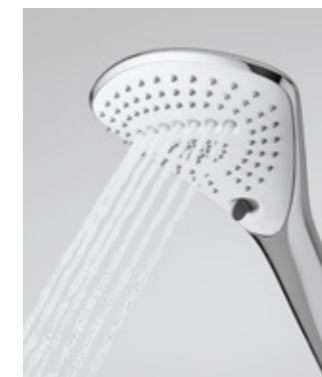

Многофункциональная душевая лейка позволяет выбрать струю. Широкая бодрящая струя заряжает энергией на весь день.

Мягкая струя, деликатная и наполненная воздухом, помогает проснуться и хорошо начать день.