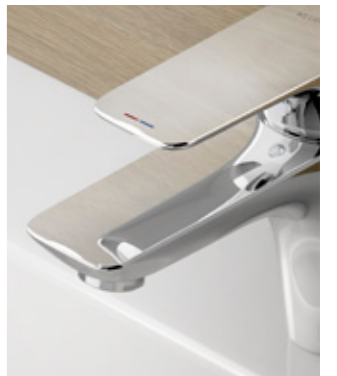

Дизайн KLUDI AMEO – простую форму излива и закругленные очертания корпуса – оценят все, кто интересуется новейшими трендами.

reddot award 2017
winner

Элегантная маркировка для обозначения теплой и холодной воды заслуживает внимания.