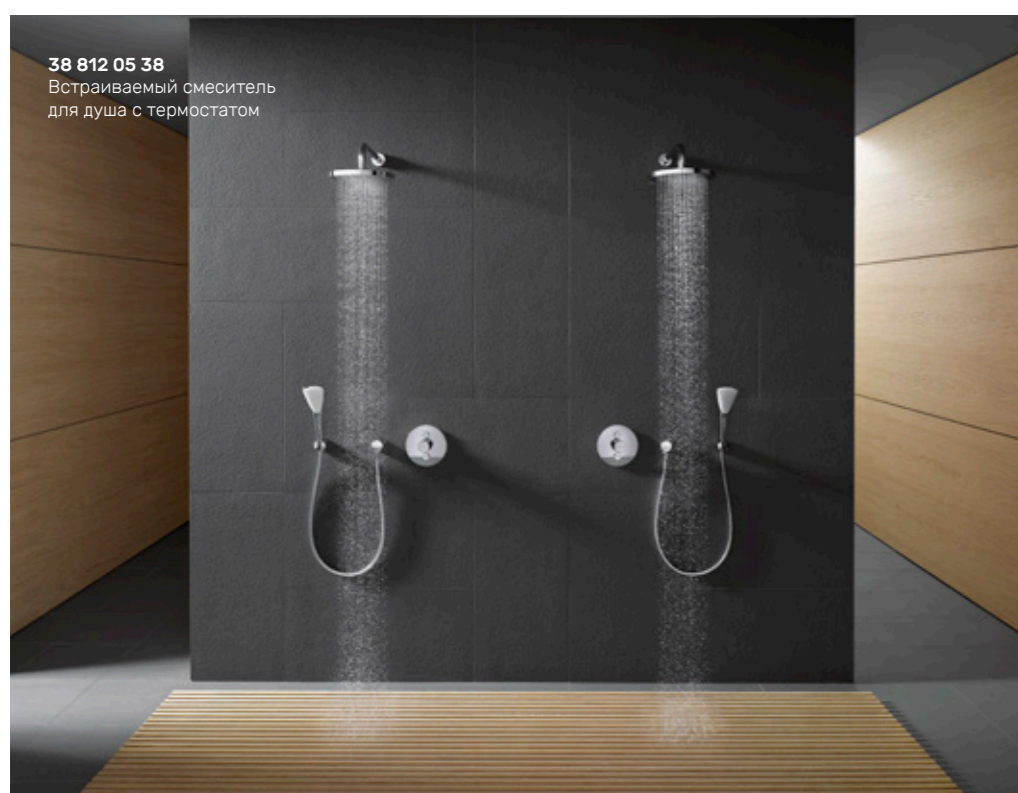

KLUDI PUSH Прикосновение воды

Компактная форма и интуитивно понятный принцип работы смесителя делает использование очень простым. Чтобы включить ровный, теплый поток, просто нажмите на кнопку. Дополнительная функция – практичный термостат – позволяет быстро отрегулировать нужную температуру. Вам не придется ждать ни минуты, чтобы принять расслабляющую ванну или бодрящий душ!

Смесители скрытого монтажа KLUDI PUSH доступны в версии с термостатом или без. По желанию вы можете также выбрать вариант с одним или с двумя кнопками, если решите использовать два источника воды.

Оформите пространство вашей ванной комнаты

Квадратный верхний душ хорошо сочетается с отражателем квадратной формы KLUDI PUSH. Также идеальный союз создают круглые элементы смесителя. Нельзя без внимания оставить и эргономичную ручку смесителя KLUDI PUSH с четким обозначением теплой и холодной воды. Она обеспечивает комфорт, а дополнительная функция HotStop (блокировка температуры при 38°C) гарантирует безопасность эксплуатации.

38 812 05 38
Встраиваемый смеситель для душа с термостатом