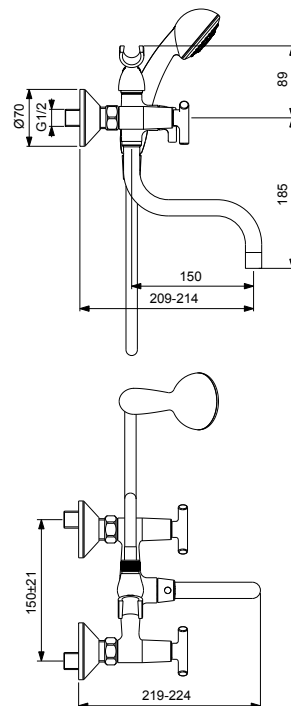

VIDIMA TRINITY СМЕСИТЕЛЬ ДЛЯ ВАННЫ/ДУША, С КЕРАМИЧЕСКИМ ПЕРЕКЛЮЧАТЕЛЕМ (ДУШЕВОЙ ГАРНИТУР В КОМПЛЕКТЕ)

Артикул   **Излив**
BA260AA   **150 мм**

Установка: на стену
Система упрощенного монтажа SmartFix: есть
Монтаж на стандартных эксцентриках
Трубчатый поворотный излив, поворот 360°
Длина излива: 150 мм
Расстояние от стены до аэратора: 209-214 мм
Аэратор Perlator: есть
Керамические кранбуксы производства Германии с поворотом 180°
Рукоятки из высокопрочного пластика
Система защиты рукоятки от нагревания Comfort touch*
Индикатор холодной/горячей воды: есть
Керамический переключатель ванна/душ производства Германии
Переключение ванна/душ: ручное
Душевой гарнитур в комплекте: да
Входит в комплект:
- душевая лейка Ø 70 мм
- металлический шланг 1500 мм
- держатель для лейки
Цвет: хром
Гарантия: 5 лет
Срок службы: 15 лет

VIDIMA TRINITY СМЕСИТЕЛЬ ДЛЯ ВАННЫ/ДУША, С КЕРАМИЧЕСКИМ ПЕРЕКЛЮЧАТЕЛЕМ (ДУШЕВОЙ ГАРНИТУР В КОМПЛЕКТЕ)

Артикул   **Излив**
BA261AA   **250 мм**

Установка: на стену
Система упрощенного монтажа SmartFix: есть
Монтаж на стандартных эксцентриках
Трубчатый поворотный излив, поворот 360°
Длина излива: 250 мм
Расстояние от стены до аэратора: 309-314 мм
Аэратор Perlator: есть
Керамические кранбуксы производства Германии с поворотом 180°
Рукоятки из высокопрочного пластика
Система защиты рукоятки от нагревания Comfort touch*
Индикатор холодной/горячей воды: есть
Керамический переключатель ванна/душ производства Германии
Переключение ванна/душ: ручное
Душевой гарнитур в комплекте: да
Входит в комплект:
- душевая лейка Ø 70 мм
- металлический шланг 1500 мм
- держатель для лейки
Цвет: хром
Гарантия: 5 лет
Срок службы: 15 лет