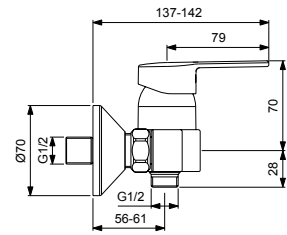

Артикул   **ИЗЛИВ**
BA278AA   **-**

Установка: на стену
Система упрощенного монтажа SmartFix: есть
Монтаж на стандартных эксцентриках
(в комплекте: эксцентрики, металлические отражатели, уплотнительные прокладки)
Материал корпуса - 100% латунь
Корпус: монолитный литой латунный
Керамический картридж: 35 мм
Металлическая рукоятка
Система защиты рукоятки от нагревания Comfort Touch*: да
Диапазон движения рукоятки 100°
Индикатор холодной/горячей воды: есть
Душевой гарнитур в комплекте: да
Входит в комплект:
- душевая лейка Ø70 мм,
- металлический шланг 1500 мм,
- держатель для лейки
Цвет: хром
Гарантия: 5 лет
Срок службы: 15 лет