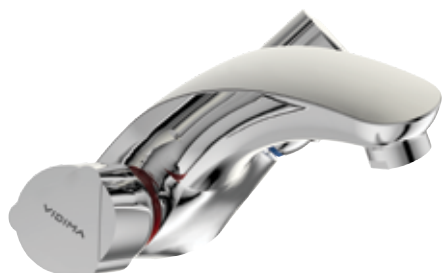

VIDIMA ECO
СМЕСИТЕЛЬ ДЛЯ УМЫВАЛЬНИКА