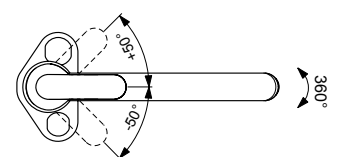

VIDIMA FINE
СМЕСИТЕЛЬ ДЛЯ ВАННЫ/ДУША
(ДУШЕВОЙ ГАРНИТУР В КОМПЛЕКТЕ)

Артикул   **ИЗЛИВ**
BA388AA   **150 MM**

Установка: на стену
Система упрощенного монтажа SmartFix: есть
Монтаж на стандартных эксцентриках
(в комплекте: эксцентрики, металлические отражатели, уплотнительные прокладки)
Материал корпуса и излива – 100% латунь
Корпус: монолитный литой латунный
Литой излив
Расстояние от стены до аэратора: 145-150 мм
Аэратор Perlator: есть
Керамический картридж 35 мм
Функция HWTC: есть
Металлическая рукоятка
Система защиты рукоятки от нагревания Comfort Touch*: да
Диапазон движения рукоятки 100°
Индикатор холодной/горячей воды: есть
Переключение ванна/душ: ручное (позволяет использовать функцию "душ" даже при очень низком давлении воды)
Душевой гарнитур в комплекте: да
Входит в комплект:
- душевая лейка Ø 70 мм
- металлический шланг 1500 мм
- держатель для лейки
Цвет: хром
Гарантия: 5 лет
Срок службы: 15 лет

VIDIMA FINE
СМЕСИТЕЛЬ ДЛЯ КУХОННОЙ МОЙКИ

Артикул   **ИЗЛИВ**
BA389AA   **223 MM**

Установка: на мойку
Система усиленной фиксации StrongFix: есть (дополнительная монтажная накладка из специального высокопрочного материала для более прочной установки на стальной мойке)
Материал корпуса и излива – 100% латунь
Корпус: монолитный литой латунный
Литой поворотный излив
Длина излива: 223 мм
Угол поворота 360°
Аэратор Perlator: есть
Керамический картридж 35 мм
Металлическая рукоятка
Система защиты рукоятки от нагревания Comfort Touch*: да
Диапазон движения рукоятки 100°
Индикатор холодной/горячей воды: есть
Подводка: гибкая G1/2"
Шланги стандартной длины 400 мм
Донный клапан в комплекте: нет
Штанга для установки донного клапана: нет
Возможность установки нажимного донного клапана: есть
Цвет: хром
Гарантия: 5 лет
Срок службы: 15 лет