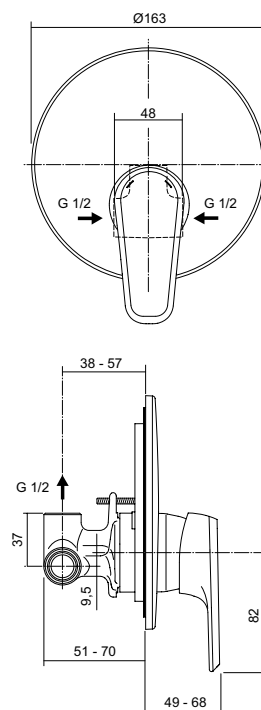

Артикул   **Излив**
A6996AA   -

Установка: на стену
Внутренняя часть: есть
Внешняя часть: есть
Керамический картридж 47мм производства Германии
Функция Click: есть
Функция HWTC: есть
Металлическая рукоятка
Система защиты рукоятки от нагревания Comfort Touch*: да
Диапазон движения рукоятки 120°
Индикатор холодной/горячей воды: есть
Душевой гарнитур в комплекте: нет
Возможность установки душевого гарнитура: есть
Цвет: хром
Гарантия: 5 лет
Срок службы: 15 лет