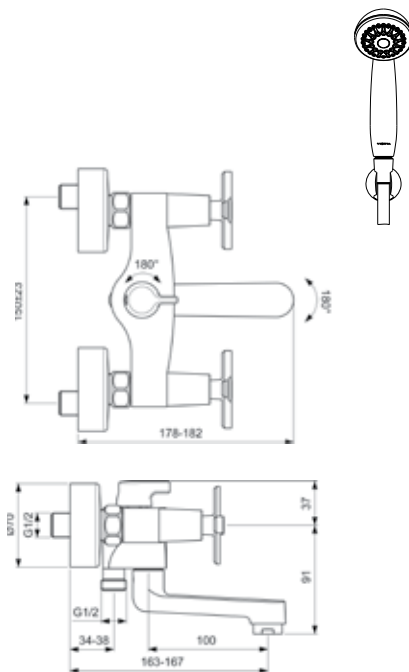

VIDIMA ART СМЕСИТЕЛЬ ДЛЯ ВАННЫ/ДУША С КЕРАМИЧЕСКИМ ПЕРЕКЛЮЧАТЕЛЕМ (ДУШЕВОЙ ГАРНИТУР В КОМПЛЕКТЕ)

Артикул   **Излив**
BA328AA   100 мм

Установка: на стену
Система упрощенного монтажа SmartFix: есть
Монтаж на стандартных эксцентриках
Материал корпуса и излива - 100% латунь
Корпус: монолитный литой латунный
Литой поворотный излив, поворот 360°
Длина излива: 100 мм
Расстояние от стены до аэратора: 163-167 мм
Аэратор Perlator: есть
Керамические кранбуксы производства Германии с поворотом 180°
Металлические рукоятки
Система защиты рукоятки от нагревания Comfort touch*
Индикатор холодной/горячей воды: есть
Керамический переключатель ванна/душ производства Германии
Переключение ванна/душ: ручное
Душевой гарнитур в комплекте: да
Входит в комплект:
- душевая лейка Ø 70 мм
- металлический шланг 1500 мм
- настенный держатель для лейки
Цвет: хром
Гарантия: 5 лет
Срок службы: 15 лет