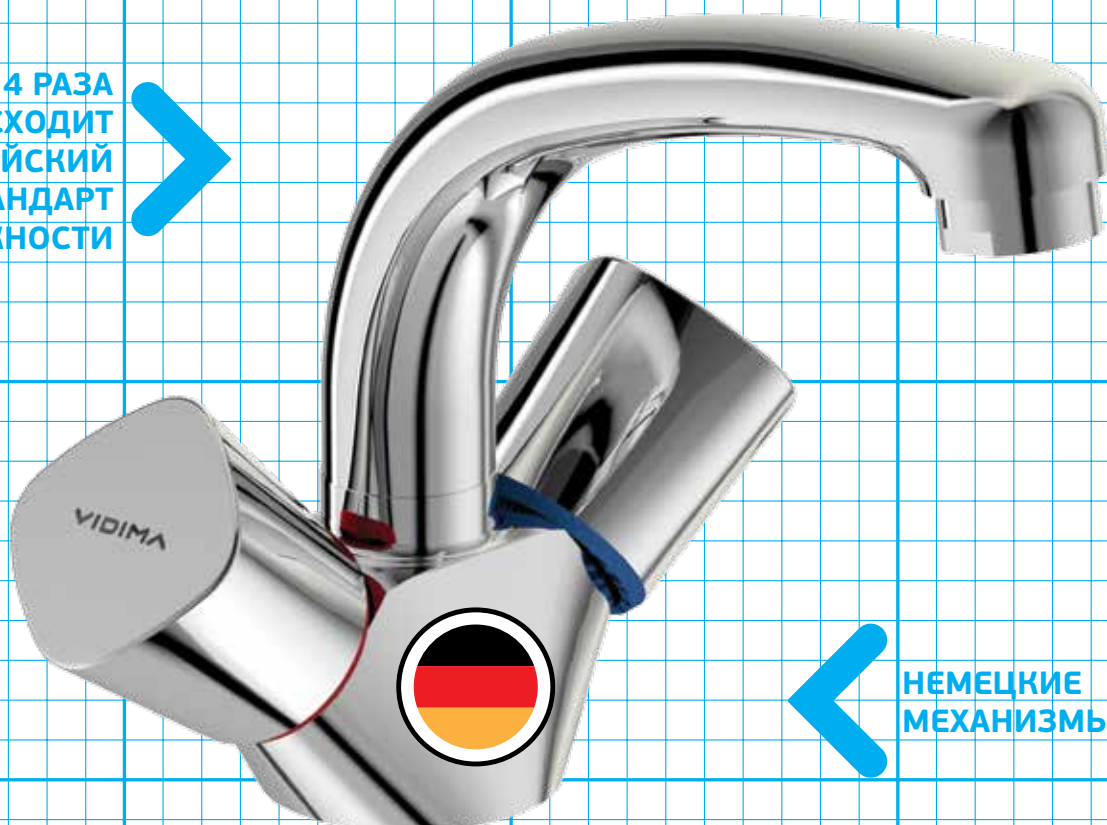

VIDIMA QUADRO

**В 4 РАЗА
ПРЕВОСХОДИТ
ЕВРОПЕЙСКИЙ
СТАНДАРТ
НАДЕЖНОСТИ**

**НЕМЕЦКИЕ
МЕХАНИЗМЫ**

Стильная коллекция для тех, кто ценит современные тенденции не только в моде, но и в повседневной жизни. Строгие квадратные формы рукояток в сочетании с мягкими изгибами линий создают современный и, в то же время, эргономичный дизайн.