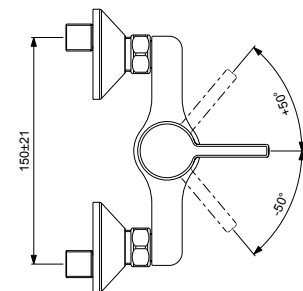

Артикул   **ИЗЛИВ**
BA278AA   **-**

Установка: на стену
Система упрощенного монтажа SmartFix: есть
Монтаж на стандартных эксцентриках
(в комплекте: эксцентрики, металлические отражатели, уплотнительные прокладки)
Материал корпуса - 100% латунь
Корпус: монолитный литой латунный
Керамический картридж: 35 мм
Металлическая рукоятка
Система защиты рукоятки от нагревания Comfort Touch*: да
Диапазон движения рукоятки 100°
Индикатор холодной/горячей воды: есть
Душевой гарнитур в комплекте: да
Входит в комплект:
- душевая лейка Ø70 мм,
- металлический шланг 1500 мм,
- держатель для лейки
Цвет: хром
Гарантия: 5 лет
Срок службы: 15 лет