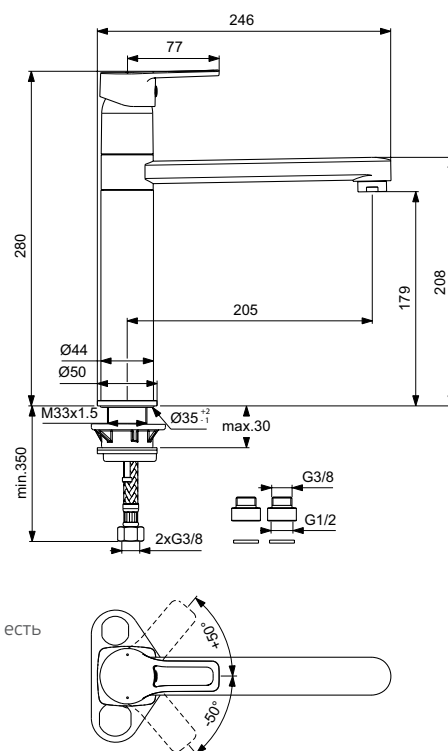

Артикул
BA401AA

Излив
205 мм

Установка: на мойку
Система усиленной фиксации StrongFix: есть (дополнительная монтажная накладна из специального высокопрочного материала для более прочной установки на стальной мойке)
Материал корпуса и излива - 100% латунь
Корпус: монолитный литой латунный
Трубчатый поворотный излив
Угол поворота 360°
Длина излива: 205 мм
Аэратор Perlator: есть
НОВЫЙ Керамический картридж 35 мм с функцией экономии воды
Функция HWTC: есть
Функция Click: есть
Металлическая рукоятка
Система защиты рукоятки от нагревания Comfort Touch*: да
Индикатор холодной/горячей воды: есть
Подводка гибкая G3/8'
Переходник на G1/2' в комплекте
Удлиненные гибкие шланги 550 мм
Донный клапан в комплекте: нет
Возможность установки нажимного донного клапана: есть
Цвет: хром
Гарантия: 5 лет
Срок службы: 15 лет