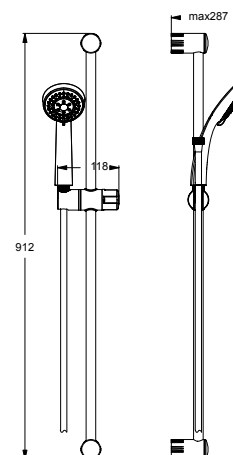

**SEVA JET
ДУШЕВОЙ НАБОР М3**

Артикул	Штанга	Душевая лейка
BA190AA	900 мм	Ø80 мм

Душевая лейка Ø80 мм
Количество функций: 3
Режим струи:
- Rain (Дождь),
- Smart Rain (Бодрящий дождь),
- Massage (Массаж)
Самоочищающаяся лейка: да
Технология Cool Body: да
Ограничитель потока воды: есть (8л/мин.)
Металлический шланг 1500 мм
Штанга 900 мм, Ø19 мм
Фиксатор высоты: есть
Пластиковый держатель: есть
Регулировка наклона: да
Цвет: хром