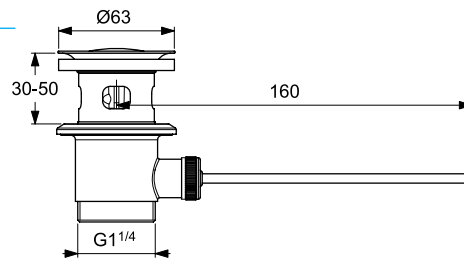

ДОННЫЙ КЛАПАН

Артикул
B964550AA

Для смесителей для умывальников и биде G1 1/4
Цвет: хром