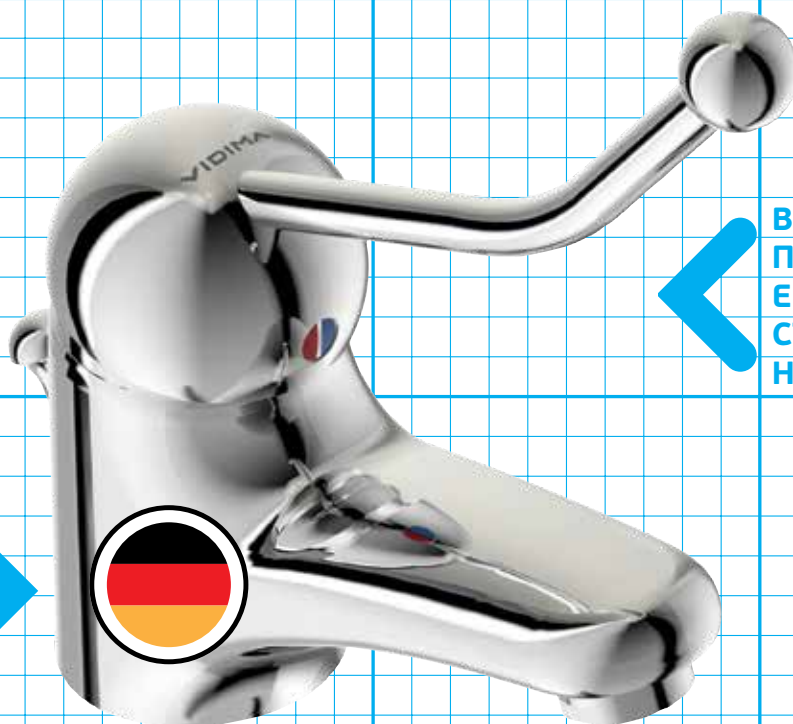

VIDIMA FINE
СМЕСИТЕЛЬ ДЛЯ КУХОННОЙ МОЙКИ

Артикул **ИЗЛИВ**
BA389AA **223 MM**

Установка: на мойку
Система усиленной фиксации StrongFix: есть (дополнительная монтажная накладка из специального высокопрочного материала для более прочной установки на стальной мойке)
Материал корпуса и излива – 100% латунь
Корпус: монолитный литой латунный
Литой поворотный излив
Длина излива: 223 мм
Угол поворота 360°
Аэратор Perlator: есть
Керамический картридж 35 мм
Металлическая рукоятка
Система защиты рукоятки от нагревания Comfort Touch*: да
Диапазон движения рукоятки 100°
Индикатор холодной/горячей воды: есть
Подводка: гибкая G1/2"
Шланги стандартной длины 400 мм
Донный клапан в комплекте: нет
Штанга для установки донного клапана: нет
Возможность установки нажимного донного клапана: есть
Цвет: хром
Гарантия: 5 лет
Срок службы: 15 лет

SEVA PROFI

НЕМЕЦКИЕ
МЕХАНИЗМЫ

В 4 РАЗА
ПРЕВОСХОДИТ
ЕВРОПЕЙСКИЙ
СТАНДАРТ
НАДЕЖНОСТИ

Коллекцию SEVA PROFI представляют специальные медицинские смесители с локтевым управлением. Данные модели эргономичны и просты в обращении. Конструкции смесителей SEVA PROFI разработаны с расчетом на длительный срок службы и особым условиям эксплуатации. Все смесители данной коллекции отвечают специфическим требованиям медицинских учреждений и призваны обеспечить максимальный комфорт в использовании.