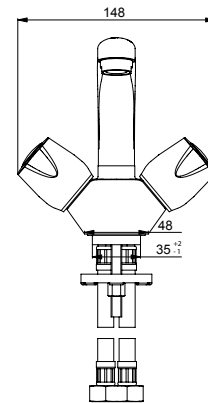

ISKAR
СМЕСИТЕЛЬ ДЛЯ УМЫВАЛЬНИКА

Артикул **Излив**
BA166AA **129 мм**

Установка: на умывальник
Система облегченного монтажа EasyFix: есть
Материал корпуса и излива - 100% латунь
Литой поворотный излив
Угол поворота 360°
Длина излива: 129 мм
Аэратор Perlator: есть
Керамические кранбуксы производства Германии с поворотом 180°
Металлические рукоятки
Система защиты рукоятки от нагревания Comfort Touch*: да
Индикатор холодной/горячей воды: есть
Подводка гибкая G1/2"
Гибкие шланги: 400 мм
Съемные шланги: да
Донный клапан в комплекте: нет
Возможность установки донного клапана: нет
Штанга для установки донного клапана: нет
Возможность установки нажимного донного клапана: есть
Цвет: хром
Гарантия: 5 лет
Срок службы: 15 лет