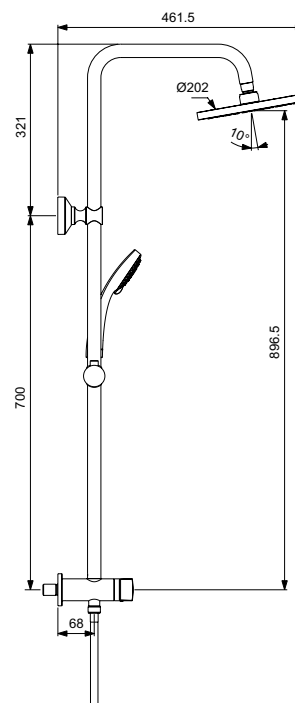

VIDIMA BALANCE ДУШЕВАЯ СИСТЕМА ДЛЯ МОНТАЖА СО ВСТРАИВАЕМЫМ СМЕСИТЕЛЕМ

Артикул	Штанга	Верхний душ	Ручной душ
BA273AA	1020 MM	Ø202 MM	Ø80 MM

Установка: на стену
2 крепежных элемента:
Верхний: стандартное крепление для штанги,
Нижний: специальное крепление для штанги со встроенной системой для подключения воды к встраиваемому смесителю (выход в стену, G1/2")

Смеситель в комплекте: нет
Возможна установка только со встраиваемым смесителем для душа или ванны/душа
Рекомендуемые модели встраиваемых смесителей VIDIMA:
- A6191AA (для душа),
- A6192AA (для ванны/душа)

Переключатель "Верхний душ/Ручной душ": керамический 2-х ступенчатый переключатель Ø40 мм
Переключение "Верхний душ/Ручной душ": ручное (позволяет использовать функции "Верхний душ" и "Ручной душ" даже при очень низком давлении воды)

Душевая система:

Верхний душ в комплекте: да
Душевая лейка Ø202 мм
Режим струи: Tropical Rain (Тропический дождь)
Самоочищающаяся лейка: да
Поворотная лейка: да, шаровое соединение (позволяет регулировать угол наклона верхнего душа в любую сторону для максимального комфорта при принятии душа)
Ограничитель потока воды: есть, 11л/мин. (экономия воды при неизменном комфорте пользования)

Ручной душ в комплекте: да
Душевая лейка Ø80 мм
Кол-во функций лейки: 3
Режимы струи:
- Rain (Дождь),
- Smart Rain (Морозящий дождь),
- Massage (Массаж)
Самоочищающаяся лейка: да
Технология Cool Body: да
Ограничение потока воды: есть, 8 л/мин (экономия воды при неизменном комфорте пользования)
Металлический шланг 1500 мм
Слайдер с кнопкой для передвижения ручного душа: да
Регулировка наклона ручного душа: есть