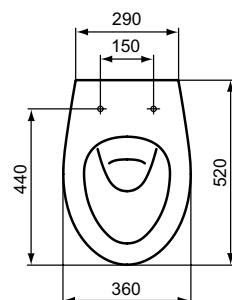

SIRIUS УНИТАЗ ПОДВЕСНОЙ

Артикул **W730361** Выпуск **ГОРИЗОНТАЛЬНЫЙ**

Тип: Подвесной
Размер: 520x360 мм
Высота: 400 мм
Низкий уровень шума
Система антивсплеск: да
Сиденье с крышкой в комплекте: нет
Рекомендуемое сиденье: W301401 и W301301
Рекомендуемые инсталляции:
W3714AA (комплект с панелью смыва)
W371167
W371267
Упаковка: Индивидуальная картонная
Стандарт: EN 997:2003
Палетизация (размер/штук): 80x120/15
Вес: 17,0 кг