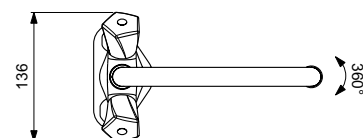

VIDIMA LIFE СМЕСИТЕЛЬ ДЛЯ КУХОННОЙ МОЙКИ

Артикул   **ИЗЛИВ**
BA359AA   200 MM

Установка: на мойку
Система усиленной фиксации StrongFix: есть (дополнительная монтажная накладка из специального высокопрочного материала для более прочной установки на стальной мойке)
Материал корпуса и излива - 100% латунь
Трубчатый поворотный излив
Угол поворота 360°
Длина излива: 200 мм
Аэратор Perlator: есть
Керамические кранбуксы
Производства Германии с поворотом 180°
Рукоятки из высококачественного пластика
Система защиты рукоятки от нагрева Comfort touch* (рукоятка не нагревается при прохождении горячей воды через кранбуксу)
Индикатор холодной/горячей воды: есть
Подводка гибкая G1/2''
Гибкие шланги 400 мм
Съемные шланги: да
Донный клапан в комплекте: нет
Штанга для установки донного клапана: нет
Возможность установки нажимного донного клапана: есть
Цвет: хром
Гарантия: 5 лет
Срок службы: 15 лет