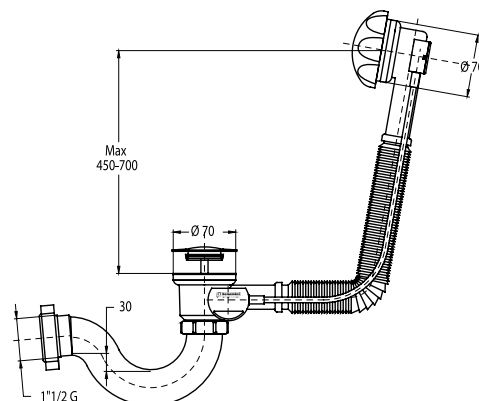

УПЛОТНИТЕЛЬНАЯ ДЕКОРАТИВНАЯ ПРОКЛАДКА ОТ IDEAL STANDARD

Артикул
T282201

Материал: пластик

КОМПЛЕКТ НОЖЕК

Артикул
B156467

БОКОВАЯ ПАНЕЛЬ

Артикул
B157001

Длина: 700 мм
Гладкая акриловая поверхность: 4 мм

КРЕПЕЖ К СТЕНЕ ДЛЯ АКРИЛОВЫХ ВАНН

Артикул
C895600

КРЕПЕЖ ДЛЯ БОКОВОЙ ПАНЕЛИ АКРИЛОВЫХ ВАНН

Артикул
C895700