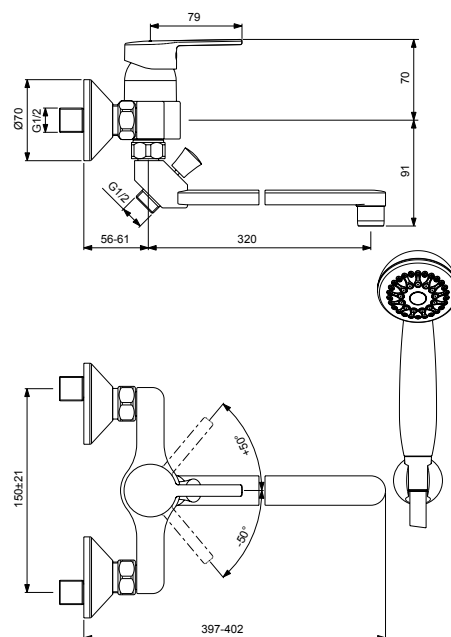

VIDIMA LOGIK СМЕСИТЕЛЬ ДЛЯ ВАННЫ/ДУША (ДУШЕВОЙ ГАРНИТУР В КОМПЛЕКТЕ)

Артикул   **Излив**
BA281AA   **320 MM**

Установка: на стену
Система упрощенного монтажа SmartFix: есть
Монтаж на стандартных эксцентриках
(в комплекте: эксцентрики, металлические отражатели, уплотнительные прокладки)
Материал корпуса и излива - 100% латунь
Корпус: монолитный литой латунный
Трубчатый поворотный излив
Угол поворота 360°
Длина излива: 320 мм
Расстояние от стены до аэратора: 376-381 мм
Аэратор Perlator: есть
Керамический картридж 35 мм
Металлическая рукоятка
Система защиты рукоятки от нагревания Comfort Touch*: да
Диапазон движения рукоятки 100°
Индикатор холодной/горячей воды: есть
Переключение ванна/душ: ручное (позволяет использовать функцию «душ» даже при очень низком давлении воды)
Душевой гарнитур в комплекте: да
Входит в комплект:
- душевая лейка Ø70 мм,
- металлический шланг 1500 мм,
- держатель для лейки
Цвет: хром
Гарантия: 5 лет
Срок службы: 15 лет