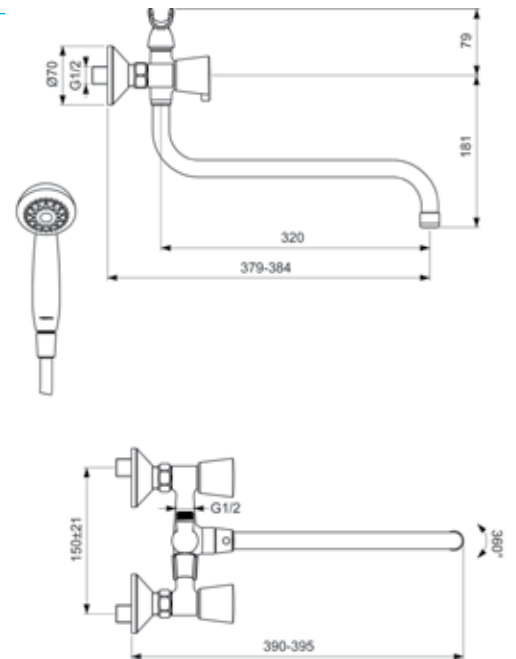

VIDIMA QUADRO
СМЕСИТЕЛЬ ДЛЯ ВАННЫ/ДУША,
С КЕРАМИЧЕСКИМ ПЕРЕКЛЮЧАТЕЛЕМ
(ДУШЕВОЙ ГАРНИТУР В КОМПЛЕКТЕ)

Артикул   **Излив**
BA346AA   **320 мм**

Установка: на стену
Система упрощенного монтажа SmartFix: есть
Монтаж на стандартных эксцентриках
Материал корпуса и излива - 100% латунь
Трубчатый поворотный излив, поворот 360°
Длина излива: 320 мм
Расстояние от стены до аэратора: 379-384 мм
Аэратор Perlator: есть
Керамические кранбуксы производства Германии с поворотом 180°
Металлические рукоятки
Система защиты рукоятки от нагревания Comfort touch*
Индикатор холодной/горячей воды: есть
Переключение ванна/душ: ручное даже при очень низком давлении воды)
Керамический переключатель ванна/душ производства Германии
Душевой гарнитур в комплекте: да
Входит в комплект:
- душевая лейка Ø 70 мм
- металлический шланг 1500 мм
- держатель для лейки на корпусе смесителя
Цвет: хром
Гарантия: 5 лет
Срок службы: 15 лет