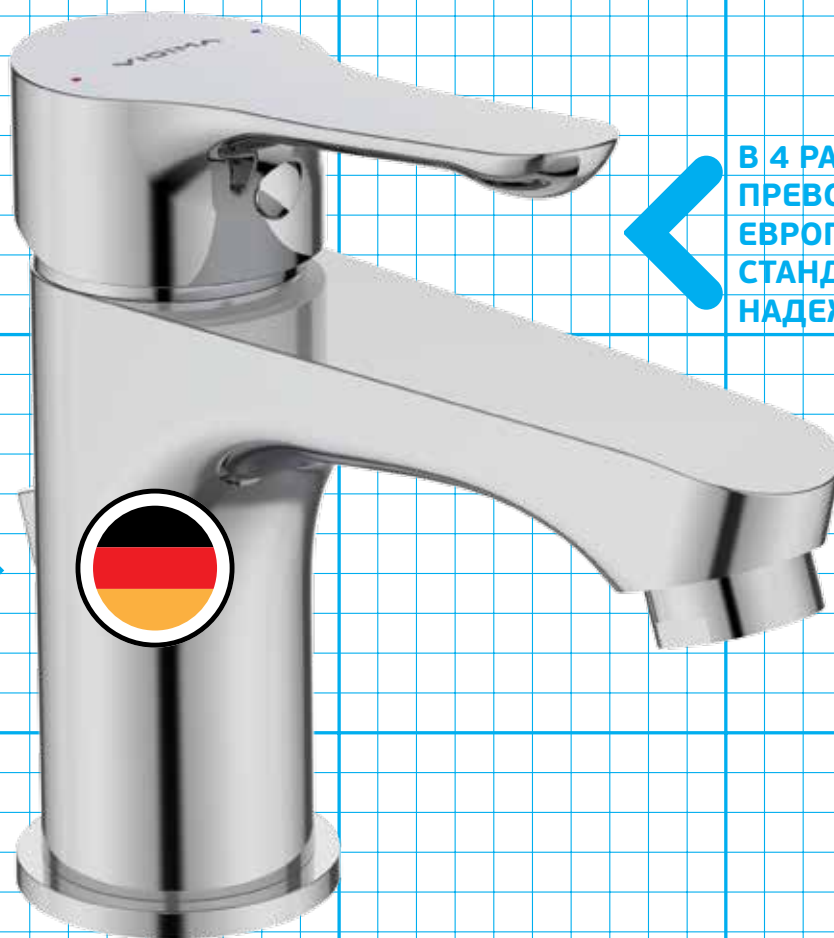

НОВИНКА 2019

VIDIMA WAVE

**В 4 РАЗА
ПРЕВОСХОДИТ
ЕВРОПЕЙСКИЙ
СТАНДАРТ
НАДЕЖНОСТИ**

**НЕМЕЦКИЕ
МЕХАНИЗМЫ**

Коллекция VIDIMA WAVE – Технологии надежности. Новая коллекция VIDIMA WAVE спроектирована, чтобы создавать уверенность от покупки. Новый керамический картридж повышенной надежности, литой корпус, металлическая рукоятка, совмещенные с передовыми технологиями (например «Керамический переключатель»), и отличным дизайном не оставят сомнений в том, что вы сделали правильный выбор.

VIDIMA WAVE – Видима Вэйв

НОВЕЙШИЕ ТЕХНОЛОГИИ, ПОЛЕЗНЫЕ ФУНКЦИИ

Керамический картридж 35 мм обеспечивает более долгий срок службы смесителя независимо от жесткости воды

**100%
ЛАТУНЬ**

Корпусное тело и излив каждого смесителя состоят **на 100% из латуни высочайшего качества**, что обеспечивает дополнительную безопасность для здоровья человека

HWTC

С функцией HWTC можно регулировать максимальную температуру воды для обеспечения безопасности пользователей

Съемные гибкие шланги 400 мм позволяют с легкостью заменить их на шланги подходящей длины при необходимости