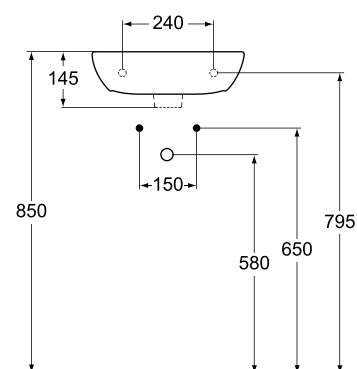

SIRIUS
УМЫВАЛЬНИК

Артикул   **Ширина**
W413961   600 мм

Тип: Для монтажа с колонной/полуколонной
Размер: 600x460 мм
Отверстие под смеситель: да
Монтажный комплект в упаковке: нет
Хромированное отверстие слива-перелива: да
Рекомендуемый монтажный комплект: WW965340
Рекомендуемая комплектация:
- колонна W313001,
- полуколонна W312901
Упаковка: Индивидуальная картонная
Стандарт: EN 14688:2007
Палетизация (размер/штук): 80x120/20
Вес: 14,0 кг

SIRIUS
УМЫВАЛЬНИК

Артикул   **Ширина**
W418661   400 мм

Тип: Отдельностоящий
Экономия пространства
Размер: 400x295 мм
Отверстие под смеситель: да
Монтажный комплект в упаковке : нет
Рекомендуемый монтажный комплект: K714467
Упаковка: картонная
Стандарт: EN 14688:2007
Палетизация (размер/штук): 100x120/24
Особенность: не предусмотрена установка с колонной/полуколонной
Вес: 6,5 кг