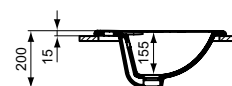

ПОЛУКОЛОННА

Артикул
W312961

Для умывальников
Упаковка: Индивидуальная картонная
Вес: 7,0 кг
Палетизация (размер/штук): 80x120/24
Подходит для раковин Seva Mix, Seva Frech, Sirius, Seva Duo

КОЛОННА

Артикул ВЫСОТА
W313061 700 мм

Для умывальников
Упаковка: Индивидуальная картонная
Вес: 9,5 кг
Палетизация (размер/штук): 80x120/20