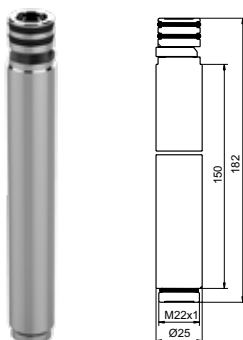

Возможность удлинения штанги: да
Комплект для удлинения душевой штанги: не входит в комплектацию, артикул B961275AA (параметры: Ø25 мм, длина 150мм)

Цвет: хром
Гарантия: 5 лет
Срок службы: 15 лет

ВЕРХНИЙ ДУШ