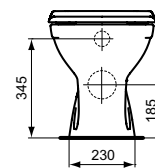

SEVA FRESH
УНИТАЗ-СОЛО НАПОЛЬНЫЙ

Артикул **Выпуск**
E406261 ГОРИЗОНТАЛЬНЫЙ

Тип: Напольный
Размер: 505x370 мм
Высота: 395 мм
Бачок в комплекте: нет
Система антисплеск: да
Сиденье с крышкой в комплекте: нет
Рекомендуемые сиденья и крышки дюропласт:
W303901 (Soft Close, микролифт)
W301001 (без микролифта)
Монтажный комплект в упаковке: нет
Рекомендуемый монтажный комплект: WW965068
Упаковка: Термоусадочная пленка
Стандарт: EN 997:2003
Палетизация: 100x120/14
Вес: 13,5 кг