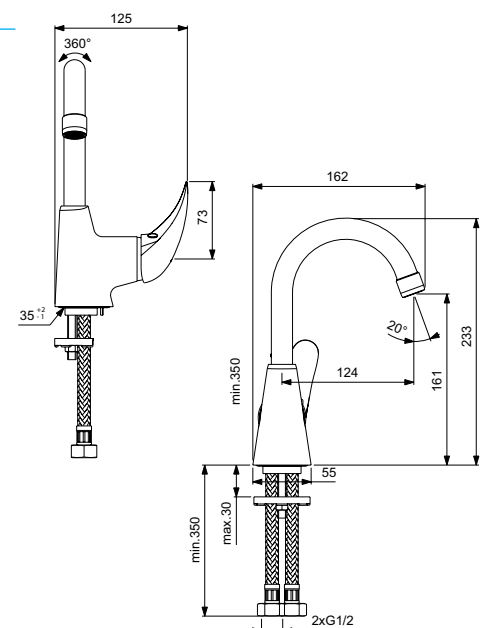

ORION
СМЕСИТЕЛЬ ДЛЯ УМЫВАЛЬНИКА

Артикул   **Излив**
BA364AA   **124 мм**

Установка: на умывальник
Система облегченного монтажа EasyFix: есть
Материал корпуса и излива - 100% латунь
Корпус: монолитный литой латунный
Трубчатый поворотный излив
Угол поворота 360°
Длина излива: 124 мм
Аэратор Perlator: есть
Керамический картридж 35 мм
Металлическая рукоятка
Система защиты рукоятки от нагревания Comfort Touch*: да
Диапазон движения рукоятки 100°
Индикатор холодной/горячей воды: есть
Подводка гибкая G1/2"
Гибкие шланги 400 мм
Съемные шланги: да
Донный клапан в комплекте: нет
Штанга для установки донного клапана: нет
Возможность установки нажимного донного клапана: есть
Цвет: хром
Гарантия: 5 лет
Срок службы: 15 лет