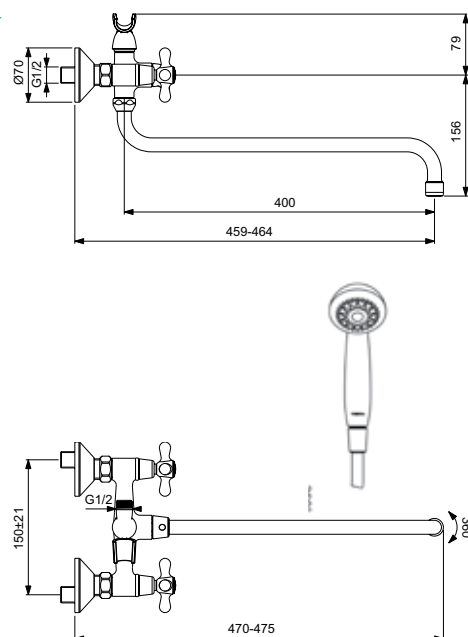

RETRO СМЕСИТЕЛЬ ДЛЯ ВАННЫ/ДУША С КЕРАМИЧЕСКИМ ПЕРЕКЛЮЧАТЕЛЕМ (ДУШЕВОЙ ГАРНИТУР В КОМПЛЕКТЕ)

Артикул   **Излив**
BA349AA   400 мм

Установка: на стену
Система упрощенного монтажа SmartFix: есть
Монтаж на стандартных эксцентриках
Материал корпуса и излива - 100% латунь
Корпус: монолитный литой латунный
Трубчатый поворотный излив, поворот 360°
Длина излива: 400 мм
Расстояние от стены до аэратора: 459-464 мм
Аэратор Perlator: есть
Керамические кранбуксы
производства Германии с поворотом 180°
Металлические рукоятки
Система защиты рукоятки от нагревания Comfort Touch*: да
Индикатор холодной/горячей воды: есть
Керамический переключатель ванна/душ пр-ва Германии
Переключение ванна/душ: ручное
Душевой гарнитур в комплекте: да
Входит в комплект:
- душевая лейка Ø 70 мм
- металлический шланг 1500 мм
- держатель для лейки на корпусе смесителя
Цвет: хром
Гарантия: 5 лет
Срок службы: 15 лет