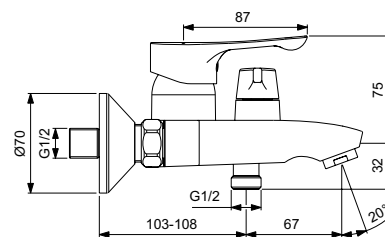

НОВИНКА 2019

VIDIMA WAVE СМЕСИТЕЛЬ ДЛЯ ВАННЫ/ДУША

Артикул   **Излив**
BA416AA   175 MM

Установка: на стену
Полностью скрытый настенный монтаж
(в комплекте: эксцентрики, металлические отражатели, уплотнительные прокладки)
Литой излив
Расстояние от стены до аэратора: 170-175 мм
Аэратор Perlator: есть
Картридж 35 мм
Функция HWTS: есть
Металлическая рукоятка
Индикатор холодной/горячей воды: есть
Керамический переключатель ванна/душ производства Германии
Переключение ванна/душ: ручное
(позволяет использовать функцию "душ" даже при очень низком давлении воды)
Обратный клапан: нет
Душевой гарнитур в комплекте: нет
Цвет: хром
Гарантия: 5 лет
Срок службы: 15 лет