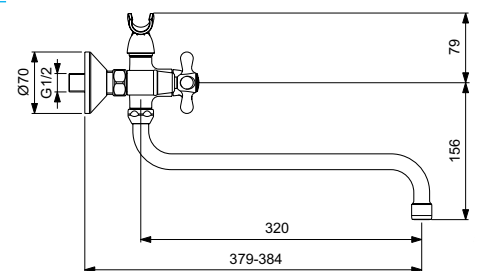

Артикул   **ИЗЛИВ**
BA348AA   **320 MM**

Установка: на стену
Система упрощенного монтажа SmartFix: есть
Монтаж на стандартных эксцентриках
(в комплекте: эксцентрики, металлические отражатели, уплотнительные прокладки)
Материал корпуса и излива - 100% латунь
Корпус: монолитный литой латунный
Трубчатый поворотный излив
Угол поворота 360°
Длина излива: 320 мм
Расстояние от стены до аэратора: 379-384 мм
Аэратор Perlator: есть
Керамические кранбуксы производства Германии с поворотом 180°
Металлические рукоятки
Система защиты рукоятки от нагревания Comfort touch*: есть
Индикатор холодной/горячей воды: есть
Керамический переключатель ванна/душ производства Германии
Переключение ванна/душ: ручное (позволяет использовать функцию "душ" даже при очень низком давлении воды)
Душевой гарнитур в комплекте: да
Входит в комплект:
- душевая лейка Ø 70 мм
- металлический шланг 1500 мм
- держатель для лейки на корпусе смесителя
Цвет: хром
Гарантия: 5 лет
Срок службы: 15 лет