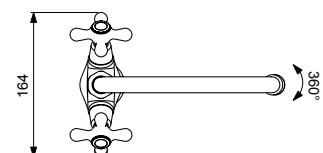

RETRO
СМЕСИТЕЛЬ ДЛЯ КУХОННОЙ МОЙКИ

Артикул   **Излив**
BA133AA   **156 мм**

Установка: на мойку
Система усиленной фиксации StrongFix: есть (дополнительная монтажная накладка из специального высокопрочного материала для более прочной установки на стальной мойке)
Материал корпуса и излива - 100% латунь
Корпус: монолитный литой латунный
Литой поворотный излив, поворот 360°
Длина излива: 156 мм
Аэратор Perlator: есть
Керамические кранбуксы
производства Германии с поворотом 180°
Металлические рукоятки
Система защиты рукоятки от нагревания Comfort Touch*: да
Индикатор холодной/горячей воды: есть
Подводка гибкая G1/2"
Переходник на G1/2" в комплекте: нет
Удлиненные шланги 400 мм
Цвет: хром
Гарантия: 5 лет
Срок службы: 15 лет

RETRO
СМЕСИТЕЛЬ ДЛЯ КУХОННОЙ МОЙКИ

Артикул   **Излив**
BA132AA   **197 мм**

Установка: на мойку
Система усиленной фиксации StrongFix: есть (дополнительная монтажная накладка из специального высокопрочного материала для более прочной установки на стальной мойке)
Материал корпуса и излива - 100% латунь
Корпус: монолитный литой латунный
Трубчатый поворотный J-излив
Угол поворота 360°
Длина излива: 197 мм
Аэратор Perlator: есть
Керамические кранбуксы производства Германии с поворотом 180°
Металлические рукоятки
Система защиты рукоятки от нагревания Comfort Touch*: да
Индикатор холодной/горячей воды: есть
Подводка гибкая G1/2"
Переходник на G1/2" в комплекте: нет
Удлиненные шланги 400 мм
Цвет: хром
Гарантия: 5 лет
Срок службы: 15 лет