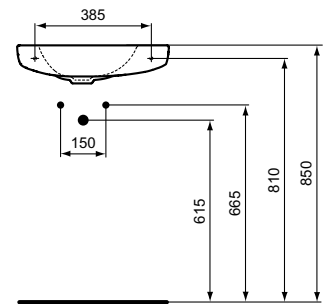

Для умывальников
Упаковка: Индивидуальная картонная
Вес: 9,5 кг
Палетизация (размер/штук): 80x120/20

**SEVA FRESH
УМЫВАЛЬНИК**

Артикул ШИРИНА
W449461 500 мм

Тип: Отдельностоящий
для монтажа без колонны
Размер: 500x235 мм
Отверстие под смеситель: да
Монтажный комплект в упаковке: нет
Рекомендуемый монтажный комплект: WW965068
Упаковка: Индивидуальная картонная
Стандарт: EN 14688:2007
Палетизация (размер/штук): 80x120/24
Вес: 6,0 кг