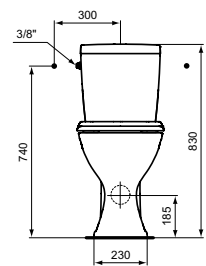

**SEVA FRESH
УМЫВАЛЬНИК**

Артикул ШИРИНА
W449461 500 мм

Тип: Отдельностоящий
для монтажа без колонны
Размер: 500x235 мм
Отверстие под смеситель: да
Монтажный комплект в упаковке: нет
Рекомендуемый монтажный комплект: WW965068
Упаковка: Индивидуальная картонная
Стандарт: EN 14688:2007
Палетизация (размер/штук): 80x120/24
Вес: 6,0 кг

**SEVA FRESH
УНИТАЗ-КОМПАКТ
УВЕЛИЧЕННОЙ ВЫСОТЫ ДЛЯ ЛЮДЕЙ
С ОГРАНИЧЕННЫМИ ВОЗМОЖНОСТЯМИ**

Артикул Выпуск
E406161 ГОРИЗОНТАЛЬНЫЙ

Тип: Напольный
Размер: 685x370 мм
Высота: 830 мм
Подводка: Боковая
Параметры подводки: G3/8'
Бачок в комплекте: да
Механизм экономии воды: да
Двойной слив: 4,5л/2,5л
Низкий уровень шума
Система антисплеск: да
Сиденье с крышкой в комплекте: да
Материал сидения и крышки: Дюропласт
Монтажный комплект в упаковке: да
Упаковка: Индивидуальная картонная
Стандарт: EN 997:2003
Палетизация: 80x120/9
Вес: 36,0 кг