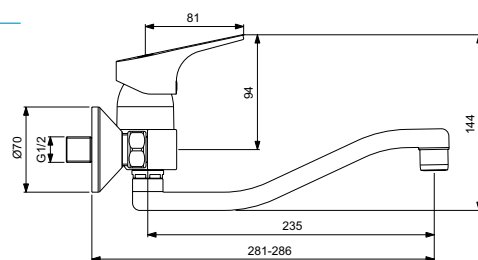

VIDIMA NEXT
СМЕСИТЕЛЬ ДЛЯ КУХНИ НАСТЕННЫЙ
С ЛИТЫМ ПОВОРОТНЫМ ИЗЛИВОМ

Артикул   **Излив**
BA373AA   **235 мм**

Установка: на стену
Система упрощенного монтажа SmartFix: есть
Монтаж на стандартных эксцентриках
(в комплекте: эксцентрики, металлические отражатели, уплотнительные прокладки)
Материал корпуса и излива – 100% латунь
Корпус: монолитный литой латунный
Литой поворотный излив
Угол поворота 360°
Длина излива: 235 мм
Расстояние от стены до аэратора: 281-286 мм
Аэратор PERLATOR: есть
НОВЫЙ Керамический картридж 38 мм производства Германии
Система Water Active: да
Функция HWTC: есть
Функция Click: нет
Металлическая рукоятка
Система защиты рукоятки от нагревания Comfort Touch*: да
Диапазон движения рукоятки 100°
Индикатор холодной/горячей воды: есть
Цвет: хром
Гарантия: 5 лет
Срок службы: 15 лет