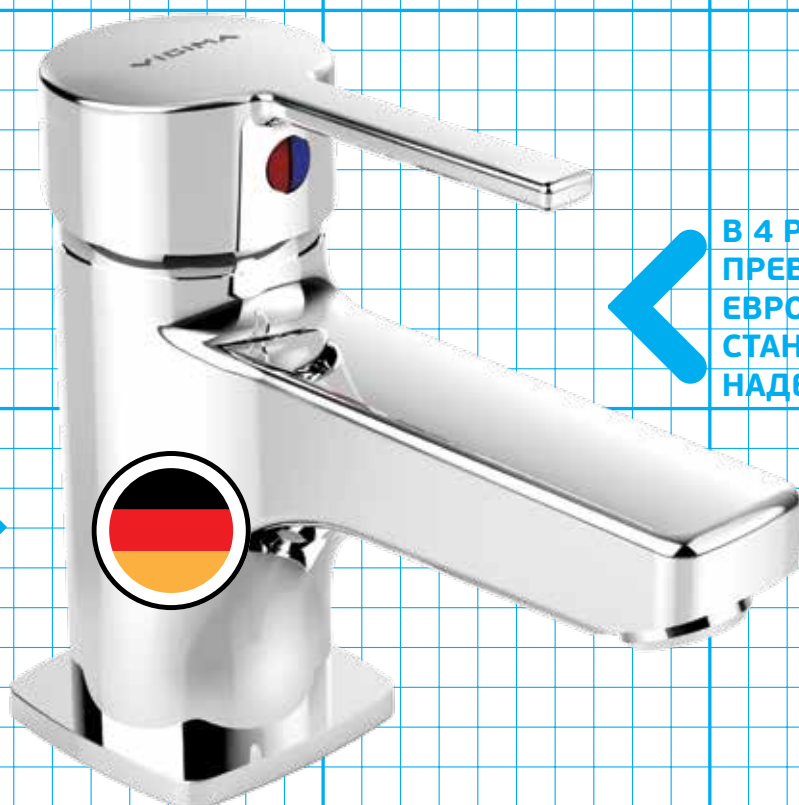

VIDIMA LOGIK

НЕМЕЦКИЕ
МЕХАНИЗМЫ

В 4 РАЗА
ПРЕВОСХОДИТ
ЕВРОПЕЙСКИЙ
СТАНДАРТ
НАДЕЖНОСТИ

Коллекция смесителей VIDIMA LOGIK создана для ценителей функциональных и практичных продуктов по оптимальной цене. Тонкие четкие линии рычага идеально сочетаются с правильной формой корпуса и создают поистине гармоничный дизайн продуктов данной коллекции. Широкий выбор моделей и форм смесителей позволит оборудовать как компактную ванную комнату, так и всю квартиру, включая кухню.

VIDIMA LOGIK – Видима Лоджик

НОВЕЙШИЕ ТЕХНОЛОГИИ, ПОЛЕЗНЫЕ ФУНКЦИИ

Керамический картридж 35 мм обеспечивает более долгий срок службы смесителя независимо от жесткости воды

**100%
ЛАТУНЬ**

Корпусное тело и излив каждого смесителя состоят **на 100% из латуни высочайшего качества**, что обеспечивает дополнительную безопасность для здоровья человека

Система защиты от нагревания COMFORT TOUCH (рукоятка не нагревается при прохождении горячей воды через кранбуксу)

Диапазон движения рукоятки смесителя с картриджем 35 мм увеличен до **100°**, что делает контроль температуры воды более чувствительным