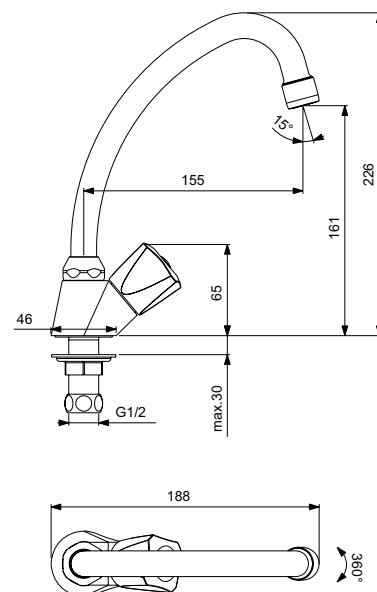

Артикул   **Излив**
BA159AA   **155 MM**

Установка: на умывальник
Керамическая кранбукса пр-ва Германии с поворотом 180°
Трубчатый поворотный излив
Угол поворота 360°
Длина излива: 155 мм
Аэратор Perlator: есть
Подводка: 1/2"
Переходник на 1/2" в комплекте
Система облегченного монтажа Easy-Fix: есть
Индикатор холодной воды: есть
Металлическая рукоятка
Цвет: хром
Гарантия: 5 лет
Срок службы: 15 лет