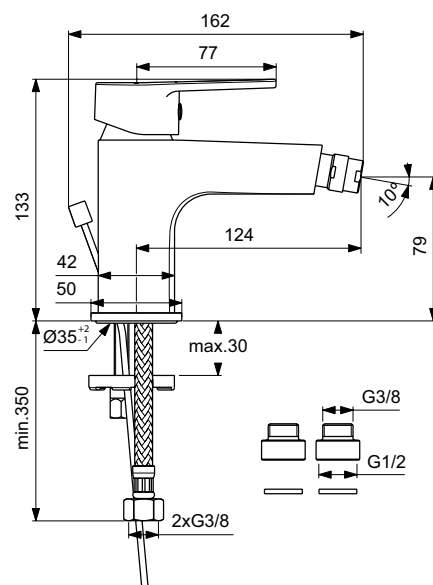

VIDIMA HYPER СМЕСИТЕЛЬ ДЛЯ БИДЕ

Артикул **Излив**
BA397AA **124 мм**

Установка: на биде
 Система облегченного монтажа EasyFix: есть
 Материал корпуса и излива - 100% латунь
 Корпус: монолитный литой латунный
 Литой излив.
 Длина излива: 124 мм
 Аэратор PERLATOR: есть,
 на шаровом шарнире (поворотный)
 НОВЫЙ Керамический картридж 35 мм
 с функцией экономии воды
 Функция HWTC: есть
 Функция Click: есть
 Металлическая рукоятка
 Система защиты рукоятки
 от нагревания Comfort Touch*: да
 Индикатор холодной/горячей воды: есть
 Подводка гибкая G3/8'
 Переходник на G1/2' в комплекте
 Удлиненные шланги 400 мм
 Донный клапан в комплекте: нет
 Возможность установки нажимного
 донного клапана: есть
 Цвет: хром
 Гарантия: 5 лет
 Срок службы: 15 лет