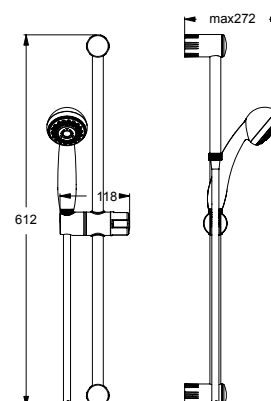

**SEVA JET
ДУШЕВОЙ НАБОР S2**

Артикул	Штанга	Душевая лейка
BA188AA	600 мм	Ø70 мм

Душевая лейка Ø70 мм
Количество функций: 2
Режимы струи:
- Rain (Дождь),
- Smart Rain (Бодрящий дождь),
Ограничитель потока: нет
Металлический шланг 1500 мм
Штанга 600 мм, Ø19 мм
Фиксатор высоты: есть
Пластиковый держатель: есть
Регулировка наклона: да
Цвет: хром