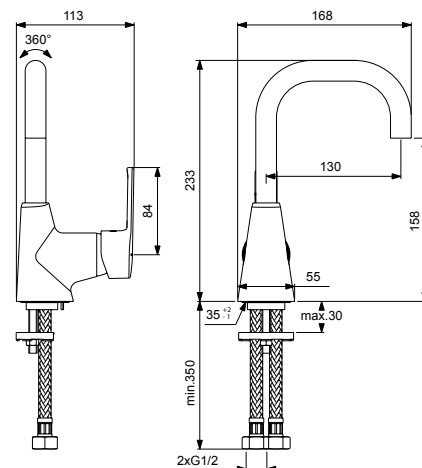

VIDIMA UNO СМЕСИТЕЛЬ ДЛЯ УМЫВАЛЬНИКА С ТРУБЧАТЫМ ПОВОРОТНЫМ J-ИЗЛИВОМ

Артикул   **Излив**
BA235AA   130 мм

Установка: на умывальник
Система облегченного монтажа EasyFix: есть
Материал корпуса и излива - 100% латунь
Трубчатый поворотный J-излив
Длина излива: 130 мм
Угол поворота: 360°
Корпус: монолитный литой латунный
Аэратор Perlator: есть
Керамический картридж 35 мм
Металлическая рукоятка
Система защиты рукоятки от нагревания Comfort Touch*: да
Диапазон движения рукоятки 100°
Индикатор холодной/горячей воды: есть
Подводка гибкая G1/2"
Гибкие шланги 400 мм
Съемные шланги: да
Донный клапан в комплекте: нет
Возможность установки донного клапана: нет
Штанга для установки донного клапана: нет
Возможность установки нажимного донного клапана: есть
Цвет: хром
Гарантия: 5 лет
Срок службы: 15 лет