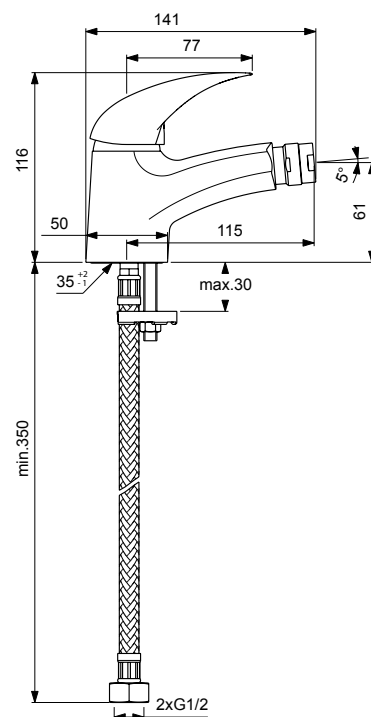

ORION СМЕСИТЕЛЬ ДЛЯ БИДЕ

Артикул   **Излив**
BA002AA   115 мм

Установка: на биде
Система облегченного монтажа EasyFix: есть
Материал корпуса и излива - 100% латунь
Корпус: монолитный литой латунный
Литой излив
Длина излива: 115 мм
Аэратор Perlator: есть,
на шаровом шарнире (поворотный)
Керамический картридж 35мм
Металлическая рукоятка
Система защиты рукоятки
от нагревания Comfort Touch*: да
Диапазон движения рукоятки 100°
Индикатор холодной/горячей воды: есть
Подводка гибкая G1/2"
Гибкие шланги 400 мм
Съемные шланги: да
Донный клапан в комплекте: нет
Возможность установки донного клапана: нет
Штанга для установки донного клапана: нет
Возможность установки
нажимного донного клапана: есть
Цвет: хром
Гарантия: 5 лет
Срок службы: 15 лет