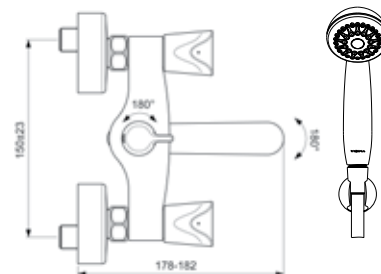

VIDIMA NEO СМЕСИТЕЛЬ ДЛЯ ВАННЫ/ДУША С КЕРАМИЧЕСКИМ ПЕРЕКЛЮЧАТЕЛЕМ (ДУШЕВОЙ ГАРНИТУР В КОМПЛЕКТЕ)

Артикул   **Излив**
ВА334AA   **100 мм**

Установка: на стену
Система упрощенного монтажа SmartFix: есть
Монтаж на стандартных эксцентриках
Материал корпуса и излива - 100% латунь
Корпус: монолитный литой латунный
Литой поворотный излив, поворот 360°
Длина излива: 100 мм
Расстояние от стены до аэратора: 163-167 мм
Аэратор Perlator: есть
Керамические кранбуксы производства Германии с поворотом 180°
Металлические рукоятки
Система защиты рукоятки от нагревания Comfort touch*
Индикатор холодной/горячей воды: есть
Керамический переключатель ванна/душ производства Германии
Переключение ванна/душ: ручное
Душевой гарнитур в комплекте: да
Входит в комплект:
- душевая лейка Ø 70 мм
- металлический шланг 1500 мм
- настенный держатель для лейки
Цвет: хром
Гарантия: 5 лет
Срок службы: 15 лет