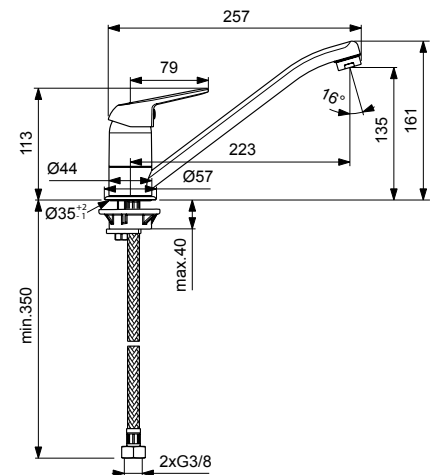

VIDIMA FINE
СМЕСИТЕЛЬ ДЛЯ ВАННЫ/ДУША
(ДУШЕВОЙ ГАРНИТУР В КОМПЛЕКТЕ)

Артикул   **ИЗЛИВ**
BA388AA   **150 MM**

Установка: на стену
Система упрощенного монтажа SmartFix: есть
Монтаж на стандартных эксцентриках
(в комплекте: эксцентрики, металлические отражатели, уплотнительные прокладки)
Материал корпуса и излива – 100% латунь
Корпус: монолитный литой латунный
Литой излив
Расстояние от стены до аэратора: 145-150 мм
Аэратор Perlator: есть
Керамический картридж 35 мм
Функция HWTC: есть
Металлическая рукоятка
Система защиты рукоятки от нагревания Comfort Touch*: да
Диапазон движения рукоятки 100°
Индикатор холодной/горячей воды: есть
Переключение ванна/душ: ручное (позволяет использовать функцию "душ" даже при очень низком давлении воды)
Душевой гарнитур в комплекте: да
Входит в комплект:
- душевая лейка Ø 70 мм
- металлический шланг 1500 мм
- держатель для лейки
Цвет: хром
Гарантия: 5 лет
Срок службы: 15 лет

VIDIMA FINE
СМЕСИТЕЛЬ ДЛЯ КУХОННОЙ МОЙКИ

Артикул   **ИЗЛИВ**
BA389AA   **223 MM**

Установка: на мойку
Система усиленной фиксации StrongFix: есть (дополнительная монтажная накладка из специального высокопрочного материала для более прочной установки на стальной мойке)
Материал корпуса и излива – 100% латунь
Корпус: монолитный литой латунный
Литой поворотный излив
Длина излива: 223 мм
Угол поворота 360°
Аэратор Perlator: есть
Керамический картридж 35 мм
Металлическая рукоятка
Система защиты рукоятки от нагревания Comfort Touch*: да
Диапазон движения рукоятки 100°
Индикатор холодной/горячей воды: есть
Подводка: гибкая G1/2"
Шланги стандартной длины 400 мм
Донный клапан в комплекте: нет
Штанга для установки донного клапана: нет
Возможность установки нажимного донного клапана: есть
Цвет: хром
Гарантия: 5 лет
Срок службы: 15 лет