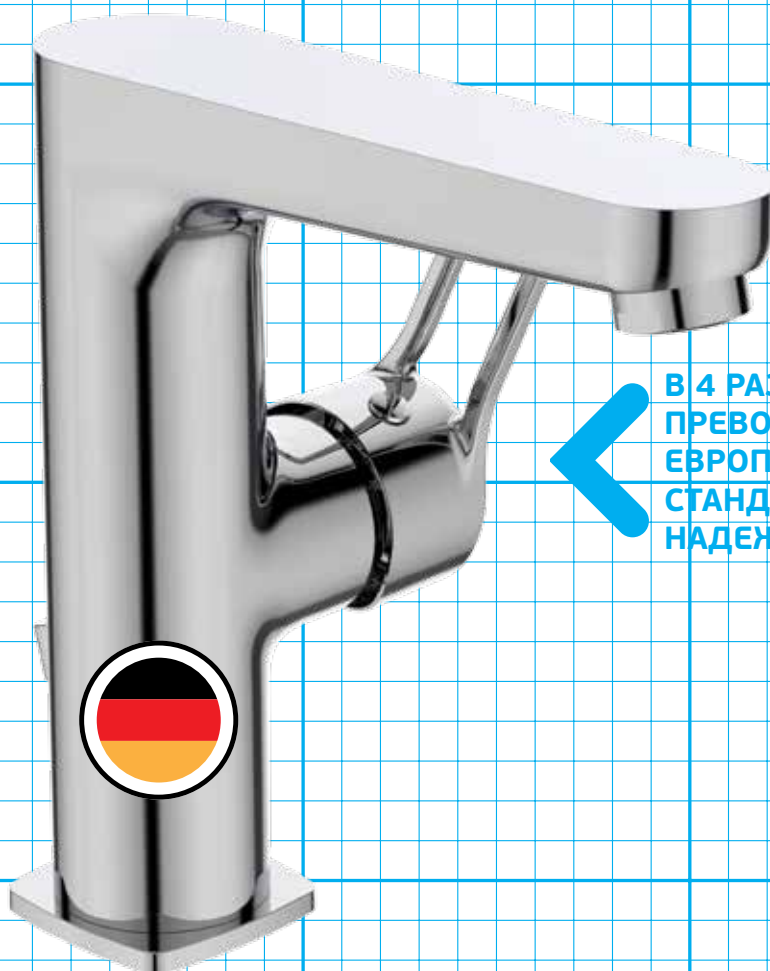

СМЕСИТЕЛИ

НЕМЕЦКИЕ
МЕХАНИЗМЫ

В 4 РАЗА
ПРЕВОСХОДИТ
ЕВРОПЕЙСКИЙ
СТАНДАРТ
НАДЕЖНОСТИ

Смесители VIDIMA представлены в 18 коллекциях однорычажных и двухрычажных моделей, разнообразных по формам и дизайну, по функциям и назначению. Новые коллекции, запущенные в последние годы, а также новинки в уже существующих популярных коллекциях дополнили широкий спектр смесителей VIDIMA, который теперь способен удовлетворить даже самый взыскательный вкус.

VIDIMA – Видима

НОВЕЙШИЕ ТЕХНОЛОГИИ, ПОЛЕЗНЫЕ ФУНКЦИИ

НОВЫЙ керамический картридж 38 мм пр-ва Германии обеспечивает еще более долгий срок службы смесителя независимо от жесткости воды

Функция **H2O ACTIVE (Water Active)** обеспечивает максимально плавный ход рукоятки смесителя **Активируется при подключении к источнику воды**

С функцией **HWTC** можно регулировать максимальную температуру воды для обеспечения безопасности пользователей

Диапазон движения ручки смесителя с картриджем 47 мм увеличен до **120°**, что делает контроль температуры воды более чувствительным