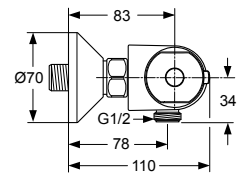

**ТЕРМОСТАТИЧЕСКИЙ СМЕСИТЕЛЬ
ДЛЯ ДУША**

Артикул ИЗЛИВ
A6193AA -

Установка: на стену
Система упрощенного монтажа SmartFix: есть

Монтаж на стандартных эксцентриках
(в комплекте: эксцентрики, металлические отражатели, уплотнительные прокладки)

Материал корпуса - 100% латунь
S-подключение

Термостатический картридж
производства Германии (новая технология)

Затворы: на керамических дисках G 1/2"
производства Германии с поворотом 180°

Рукоятки из высокопрочного пластика
с ограничителями температуры и потока воды

Система защиты рукоятки от нагревания
Comfort touch* (рукоятка не нагревается при
прохождении горячей воды через кранбуксу)

Индикатор холодной/горячей воды: есть

Обратный клапан: есть

Душевой гарнитур в комплекте: нет
Возможность установки душевого гарнитура: есть
Выход (ниппель) для подключения
душевого гарнитура: есть

Страна производства: Германия

Цвет: хром

Гарантия: 5 лет

Срок службы: 15 лет

**ТЕРМОСТАТИЧЕСКИЙ СМЕСИТЕЛЬ
ДЛЯ ВАННЫ/ДУША**

Артикул ИЗЛИВ
A6194AA 173 MM

Установка: на стену
Система упрощенного монтажа SmartFix: есть

Монтаж на стандартных эксцентриках
(в комплекте: эксцентрики, металлические отражатели, уплотнительные прокладки)

Материал корпуса - 100% латунь
S-подключение

Расстояние от стены до аэратора: 173 мм
Аэратор Cascade: есть

Термостатический картридж
производства Германии (новая технология)

Затворы: на керамических дисках G 1/2"
производства Германии с поворотом 180°

Рукоятки из высокопрочного пластика
с ограничителями температуры и потока воды

Система защиты рукоятки от нагревания
Comfort touch* (рукоятка не нагревается при
прохождении горячей воды через кранбуксу)

Индикатор холодной/горячей воды: есть

Обратный клапан: есть