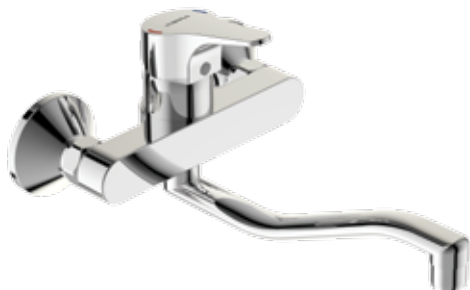

VIDIMA NEXT СМЕСИТЕЛЬ ДЛЯ КУХОННОЙ МОЙКИ

Артикул **Излив**
ВА375AA **226 мм**

Установка: на мойку
Система усиленной фиксации StrongFix: есть (дополнительная монтажная накладка из специального высокопрочного материала для более прочной установки на стальной мойке)
Материал корпуса и излива - 100% латунь
Корпус: монолитный литой латунный
Трубчатый поворотный излив
Угол поворота 360°
Длина излива: 226 мм
Аэратор PERLATOR: есть
НОВЫЙ Керамический картридж 38 мм производства Германии
Система Water Active: да
Функция HWTC: есть
Функция Click: нет
Металлическая рукоятка
Система защиты рукоятки от нагревания Comfort Touch*: да
Диапазон движения рукоятки 100°
Индикатор холодной/горячей воды: есть
Подводка гибкая G3/8"
Переходник на G1/2" в комплекте
Удлиненные гибкие шланги 550 мм
Донный клапан в комплекте: нет
Возможность установки нажимного донного клапана: есть
Цвет: хром
Гарантия: 5 лет
Срок службы: 15 лет

VIDIMA NEXT
СМЕСИТЕЛЬ ДЛЯ КУХНИ НАСТЕННЫЙ
С ЛИТЫМ ПОВОРОТНЫМ ИЗЛИВОМ

Артикул **Излив**
BA373AA **235 мм**

Установка: на стену
 Система упрощенного монтажа SmartFix: есть
 Монтаж на стандартных эксцентриках
 (в комплекте: эксцентрики, металлические отражатели, уплотнительные прокладки)
 Материал корпуса и излива – 100% латунь
 Корпус: монолитный литой латунный
 Литой поворотный излив
 Угол поворота 360°
 Длина излива: 235 мм
 Расстояние от стены до аэратора: 281-286 мм
 Аэратор PERLATOR: есть
 НОВЫЙ Керамический картридж 38 мм производства Германии
 Система Water Active: да
 Функция HWTC: есть
 Функция Click: нет
 Металлическая рукоятка
 Система защиты рукоятки от нагревания Comfort Touch*: да
 Диапазон движения рукоятки 100°
 Индикатор холодной/горячей воды: есть
 Цвет: хром
 Гарантия: 5 лет
 Срок службы: 15 лет