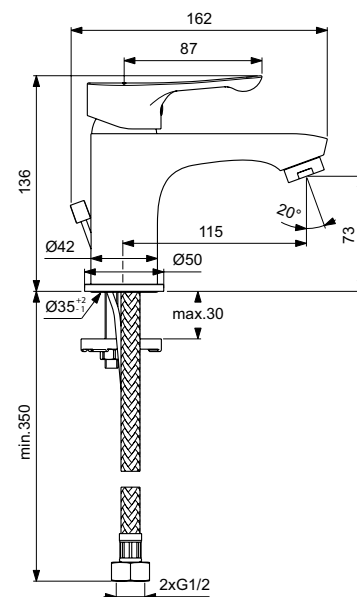

Артикул   **Излив**
BA413AA   **115 мм**

Установка: на умывальник
Система облегченного монтажа EasyFix: есть
Литой излив
Аэратор PERLATOR: есть
Длина излива: 115 мм
Картридж 35 мм
Функция HWTC: есть
Металлическая рукоятка
Индикатор холодной/горячей воды: есть
Подводка гибкая G1/2''
Переходник на G1/2'' в комплекте: нет
Шланги стандартной длины 400 мм
Донный клапан в комплекте: нет
Штанга для установки донного клапана: есть
Возможность установки нажимного донного клапана: нет
Цвет: хром
Гарантия: 5 лет
Срок службы: 15 лет