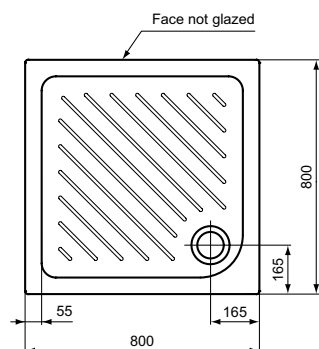

СИФОН ДЛЯ ДУШЕВОГО ПОДДОНА

Артикул T8520AA   **ДИАМЕТР** Ø 90 мм

Сифон: Ø90 мм
Плоская декоративная накладка на отверстие слива
Упаковка: индивидуальная картонная
Цвет: хром