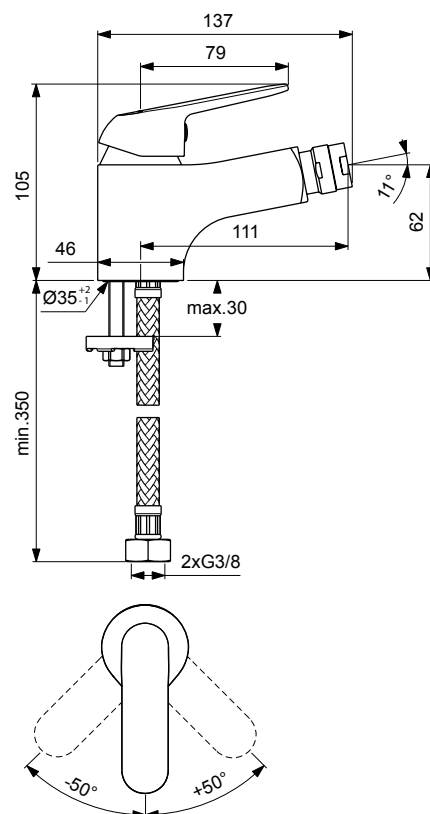

VIDIMA FINE СМЕСИТЕЛЬ ДЛЯ БИДЕ

Артикул **Излив**
BA386AA **111 мм**

Установка: на биде
 Система облегченного монтажа EasyFix: есть
 Материал корпуса и излива – 100% латунь
 Корпус: монолитный литой латунный
 Литой излив
 Длина излива: 111 мм
 Аэратор PERLATOR: есть, на шаровом шарнире (поворотный)
 Керамический картридж 35 мм
 Функция HWTC: есть
 Металлическая рукоятка
 Система защиты рукоятки от нагревания Comfort Touch*: да
 Диапазон движения рукоятки 100°
 Индикатор холодной/горячей воды: есть
 Подводка: гибкая G1/2"
 Переходник на 1/2" в комплекте: нет
 Шланги стандартной длины 400 мм
 Донный клапан в комплекте: нет
 Штанга для установки донного клапана: нет
 Возможность установки нажимного донного клапана: есть
 Цвет: хром
 Гарантия: 5 лет
 Срок службы: 15 лет