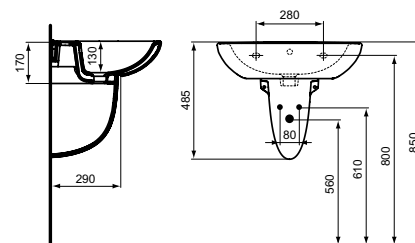

SIRIUS
УМЫВАЛЬНИК

Артикул   **Ширина**
W413961   600 мм

Тип: Для монтажа с колонной/полуколонной
Размер: 600x460 мм
Отверстие под смеситель: да
Монтажный комплект в упаковке: нет
Хромированное отверстие слива-перелива: да
Рекомендуемый монтажный комплект: WW965340
Рекомендуемая комплектация:
- колонна W313001,
- полуколонна W312901
Упаковка: Индивидуальная картонная
Стандарт: EN 14688:2007
Палетизация (размер/штук): 80x120/20
Вес: 14,0 кг

SIRIUS
УМЫВАЛЬНИК

Артикул   **Ширина**
W418661   400 мм

Тип: Отдельностоящий
Экономия пространства
Размер: 400x295 мм
Отверстие под смеситель: да
Монтажный комплект в упаковке : нет
Рекомендуемый монтажный комплект: K714467
Упаковка: картонная
Стандарт: EN 14688:2007
Палетизация (размер/штук): 100x120/24
Особенность: не предусмотрена установка с колонной/полуколонной
Вес: 6,5 кг