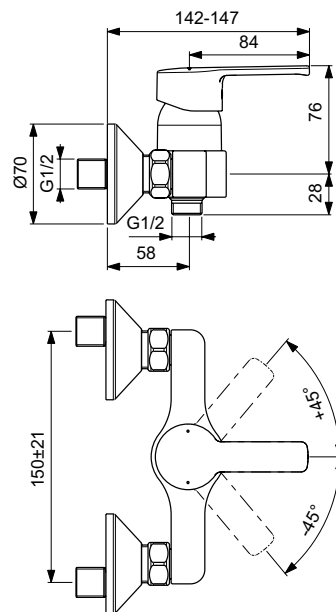

VIDIMA UNO СМЕСИТЕЛЬ ДЛЯ ДУША

Артикул   **Излив**
BA321AA   -

Установка: на стену
Система упрощенного монтажа SmartFix: есть
Монтаж на стандартных эксцентриках
(в комплекте: эксцентрики, металлические отражатели, уплотнительные прокладки)
Материал корпуса - 100% латунь
Керамический картридж 35 мм
Металлическая рукоятка
Система защиты рукоятки от нагревания Comfort Touch*: да
Диапазон движения рукоятки 100°
Индикатор холодной/горячей воды: есть
Душевой гарнитур в комплекте: нет
Возможность установки душевого гарнитура: есть
Выход (ниппель) для подключения душевого гарнитура: есть
Цвет: хром
Гарантия: 5 лет
Срок службы: 15 лет

VIDIMA UNO СМЕСИТЕЛЬ ДЛЯ ВАННЫ/ДУША (ДУШЕВОЙ ГАРНИТУР В КОМПЛЕКТЕ)

Артикул   **Излив**
BA238AA   157 MM

Установка: на стену
Система упрощенного монтажа SmartFix: есть
Монтаж на стандартных эксцентриках
(в комплекте: эксцентрики, металлические отражатели, уплотнительные прокладки)
Материал корпуса и излива - 100% латунь
Литой излив
Корпус: монолитный литой латунный
Расстояние от стены до аэратора: 152-157 мм
Аэратор Perlator: есть
Керамический картридж 35 мм
Металлическая рукоятка
Система защиты рукоятки от нагревания Comfort Touch*: да
Диапазон движения рукоятки 100°
Индикатор холодной/горячей воды: есть
Переключение ванна/душ: ручное (позволяет использовать функцию «душ» даже при очень низком давлении воды)
Душевой гарнитур в комплекте: да
Входит в комплект:
- душевая лейка Ø70 мм,
- металлический шланг 1500 мм,
- держатель для лейки
Цвет: хром
Гарантия: 5 лет
Срок службы: 15 лет