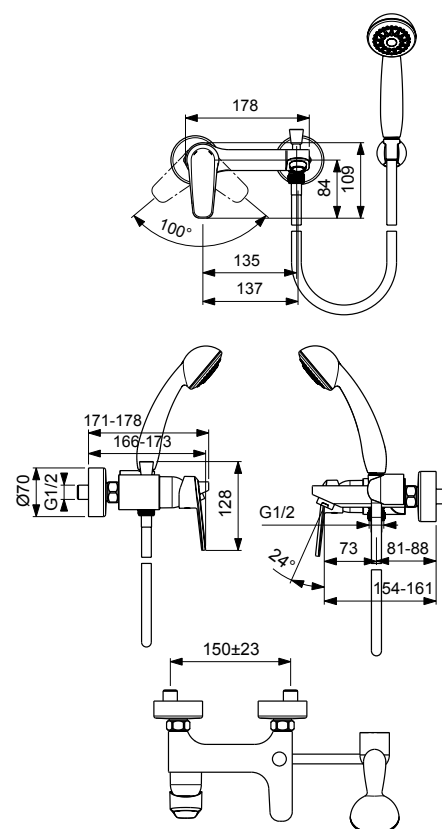

VIDIMA BALANCE СМЕСИТЕЛЬ ДЛЯ ВАННЫ/ДУША (ДУШЕВОЙ ГАРНИТУР В КОМПЛЕКТЕ)

Артикул   **Излив**
BA267AA   161 мм

Установка: на стену
Система упрощенного монтажа SmartFix: есть
Монтаж на стандартных эксцентриках
(в комплекте: эксцентрики, металлические отражатели, уплотнительные прокладки)
Материал корпуса и излива - 100% латунь
Литой излив
Корпус: монолитный литой латунный
Расстояние от стены до аэратора: 154-161 мм
Аэратор Perlator: есть
Керамический картридж: 35 мм
Металлическая рукоятка
Система защиты рукоятки от нагревания Comfort Touch*: да
Диапазон движения рукоятки 100°
Индикатор холодной/горячей воды: есть
Переключение ванна/душ: ручное (позволяет использовать функцию "душ" даже при очень низком давлении воды)
Душевой гарнитур в комплекте: да
Входит в комплект:
- душевая лейка Ø70 мм,
- металлический шланг 1500 мм,
- держатель для лейки
Цвет: хром
Гарантия: 5 лет
Срок службы: 15 лет