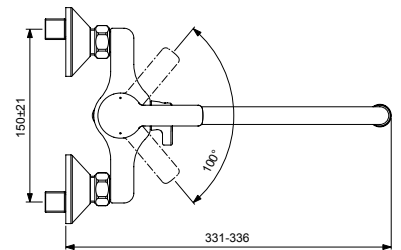

Артикул   **ИЗЛИВ**
BA239AA   **250 MM**

Установка: на на стену
Система упрощенного монтажа SmartFix: есть
Монтаж на стандартных эксцентриках
Материал корпуса и излива - 100% латунь
Трубчатый поворотный излив, поворот 360°
Длина излива: 250 мм
Расстояние от стены до аэратора: 320-325 мм
Корпус: монолитный литой латунный
Аэратор Perlator: есть
Керамический картридж 35 мм
Металлическая рукоятка
Система защиты рукоятки от нагревания Comfort Touch*: да
Диапазон движения рукоятки 100°
Индикатор холодной/горячей воды: есть
Керамический переключатель ванна/душ производства Германии
Переключение ванна/душ: ручное (позволяет использовать функцию «душ» даже при очень низком давлении воды)
Душевой гарнитур в комплекте: да
Входит в комплект:
- душевая лейка Ø70 мм,
- металлический шланг 1500 мм,
- держатель для лейки
Цвет: хром
Гарантия: 5 лет
Срок службы: 15 лет