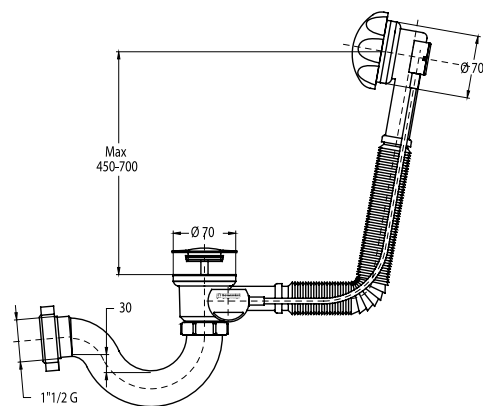

УПЛОТНИТЕЛЬНАЯ ДЕКОРАТИВНАЯ ПРОКЛАДКА ОТ IDEAL STANDARD

АРТИКУЛ
T282201

Материал: пластик