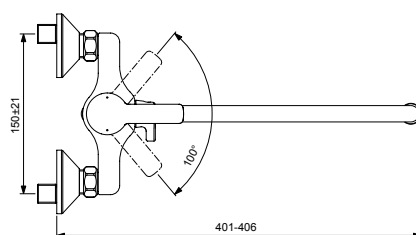

VIDIMA UNO СМЕСИТЕЛЬ ДЛЯ ВАННЫ/ДУША С КЕРАМИЧЕСКИМ ПЕРЕКЛЮЧАТЕЛЕМ ВАННА/ДУШ (ДУШЕВОЙ ГАРНИТУР В КОМПЛЕКТЕ)

Артикул
BA240AA

Излив
320 мм

Установка: на стену
Система упрощенного монтажа SmartFix: есть
Монтаж на стандартных эксцентриках
Материал корпуса и излива - 100% латунь
Трубчатый поворотный излив, поворот 360°
Длина излива: 320 мм
Корпус: монолитный литой латунный
Расстояние от стены до аэратора: 390-395 мм
Аэратор Perlator: есть
Керамический картридж 35 мм
Металлическая рукоятка
Система защиты рукоятки от нагревания Comfort Touch*: да
Диапазон движения рукоятки 100°
Индикатор холодной/горячей воды: есть
Керамический переключатель ванна/душ производства Германии
Переключение ванна/душ: ручное (позволяет использовать функцию «душ» даже при очень низком давлении воды)
Душевой гарнитур в комплекте: да
Входит в комплект:
- душевая лейка Ø70 мм,
- металлический шланг 1500 мм,
- держатель для лейки
Цвет: хром
Гарантия: 5 лет
Срок службы: 15 лет

VIDIMA UNO СМЕСИТЕЛЬ ДЛЯ ВАННЫ/ДУША С КЕРАМИЧЕСКИМ ПЕРЕКЛЮЧАТЕЛЕМ ВАННА/ДУШ (ДУШЕВОЙ ГАРНИТУР В КОМПЛЕКТЕ)

Артикул
BA320AA

Излив
320 мм