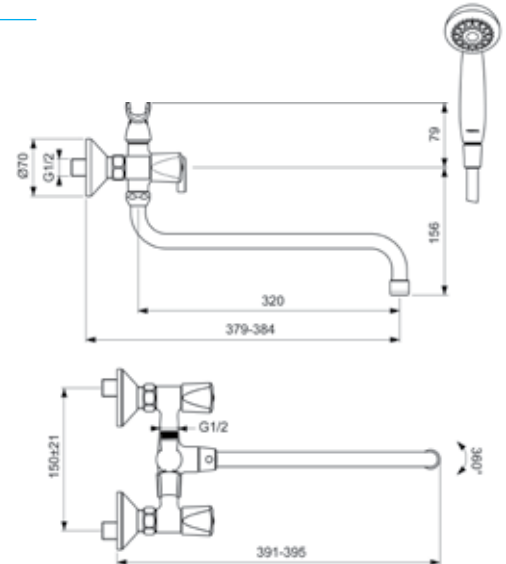

Артикул   **ИЗЛИВ**
BA343AA   320 MM

Установка: на стену
Система упрощенного монтажа SmartFix: есть
Монтаж на стандартных эксцентриках
Материал корпуса и излива - 100% латунь
Трубчатый поворотный излив, поворот 360°
Длина излива: 320 мм
Расстояние от стены до аэратора: 379-384 мм
Аэратор Perlator: есть
Керамические кранбуксы
производства Германии с поворотом 180°
Рукоятки из высокопрочного пластика
Система защиты рукоятки
от нагревания Comfort touch*
Индикатор холодной/горячей воды: есть
Переключение ванна/душ: ручное
Керамический переключатель ванна/душ
производства Германии
Душевой гарнитур в комплекте: да
Входит в комплект:
- душевая лейка Ø 70 мм
- металлический шланг 1500 мм
- держатель для лейки на корпусе смесителя
Цвет: хром
Гарантия: 5 лет
Срок службы: 15 лет