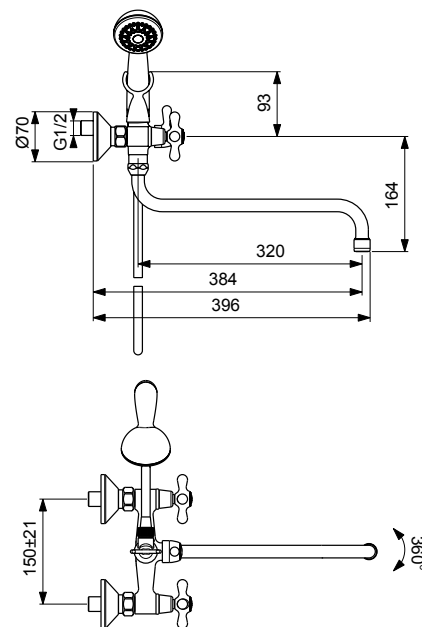

RETRO СМЕСИТЕЛЬ ДЛЯ ВАННЫ/ДУША (ДУШЕВОЙ ГАРНИТУР В КОМПЛЕКТЕ)

Артикул   **Излив**
BA129AA   320 мм

Установка: на стену
Система упрощенного монтажа SmartFix: есть
Монтаж на стандартных эксцентриках
(в комплекте: эксцентрики, металлические отражатели, уплотнительные прокладки)
Материал корпуса и излива - 100% латунь
Корпус: монолитный литой латунный
Трубчатый поворотный S-излив, поворот 360°
Расстояние от стены до аэратора: 384 мм
Аэратор Perlator: есть
Керамические кранбуксы
производства Германии с поворотом 180°
Металлические рукоятки
Система защиты рукоятки от нагревания Comfort Touch*: да
Индикатор холодной/горячей воды: есть
Переключение ванна/душ: ручное
Входит в комплект:
- душевая лейка Ø 70 мм
- металлический шланг 1500 мм
- держатель для лейки
Цвет: хром
Гарантия: 5 лет
Срок службы: 15 лет