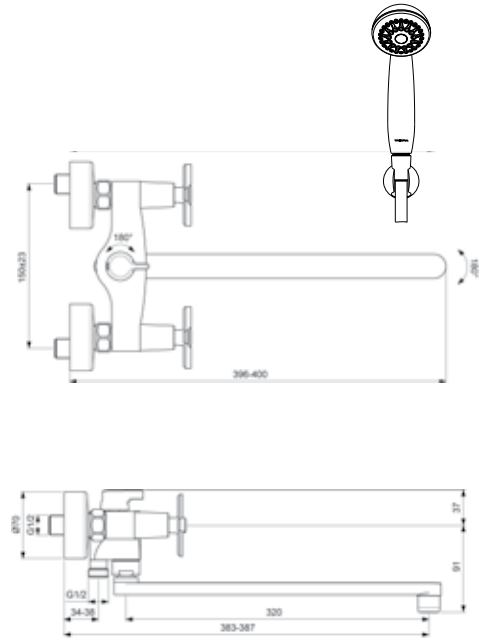

VIDIMA ART
СМЕСИТЕЛЬ ДЛЯ ВАННЫ/ДУША
С КЕРАМИЧЕСКИМ ПЕРЕКЛЮЧАТЕЛЕМ
(ДУШЕВОЙ ГАРНИТУР В КОМПЛЕКТЕ)

Артикул   **Излив**
ВА330AA   **320 мм**

Установка: на стену
Система упрощенного монтажа SmartFix: есть
Монтаж на стандартных эксцентриках
Материал корпуса и излива - 100% латунь
Корпус: монолитный литой латунный
Трубчатый плоский поворотный излив, поворот 360°
Длина излива: 320 мм
Расстояние от стены до аэратора: 383-387 мм
Аэратор Perlator: есть
Керамические кранбуксы производства Германии с поворотом 180°
Металлические рукоятки
Система защиты рукоятки от нагревания Comfort touch*
Индикатор холодной/горячей воды: есть
Керамический переключатель ванна/душ производства Германии
Переключение ванна/душ: ручное
Душевой гарнитур в комплекте: да
Входит в комплект:
- душевая лейка Ø 70 мм
- металлический шланг 1500 мм
- настенный держатель для лейки
Цвет: хром
Гарантия: 5 лет
Срок службы: 15 лет

VIDIMA ART
СМЕСИТЕЛЬ ДЛЯ КУХОННОЙ МОЙКИ

Артикул   **Излив**
ВА331AA   **230 мм**

Установка: на мойку
Система усиленной фиксации StrongFix: есть
Материал корпуса и излива - 100% латунь
Корпус: монолитный литой латунный
Трубчатый поворотный излив, поворот 360°
Длина излива: 230 мм
Аэратор Perlator: есть
Керамические кранбуксы производства Германии с поворотом 180°
Металлические рукоятки
Система защиты рукоятки от нагревания Comfort touch*
Индикатор холодной/горячей воды: есть
Подводка гибкая G1/2"
Переходник на G1/2" в комплекте: нет
Удлиненные шланги 400 мм
Съемные шланги: да
Донный клапан в комплекте: нет
Штанга для установки донного клапана: нет
Возможность установки нажимного донного клапана: есть
Цвет: хром
Гарантия: 5 лет
Срок службы: 15 лет