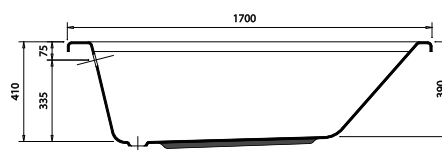

SIRIUS
АКРИЛОВАЯ ВАННА

Артикул **РАЗМЕР**
V155601 1600 x 700 мм

Материал: акрил
Цвет: белый
Размер: 1600x700 мм
Высота до ножек: 410 мм
Глубина: 390 мм
Ножки в комплекте: нет
Логотип: *Vidima*

ФРОНТАЛЬНАЯ ПАНЕЛЬ

Артикул
V156801

Длина: 1600 мм