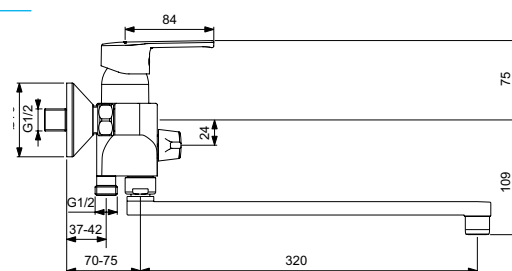

Артикул
BA320AA

Излив
320 мм

Установка: на стену
Система упрощенного монтажа SmartFix: есть
Монтаж на стандартных эксцентриках (в комплекте: эксцентрики, металлические отражатели, уплотнительные прокладки)
Материал корпуса и излива - 100% латунь
Корпус: монолитный литой латунный
Трубчатый поворотный излив
Длина излива: 320 мм
Расстояние от стены до аэратора: 390-395 мм
Угол поворота 360°
Аэратор Perlator: есть
Керамический картридж 35 мм
Металлическая рукоятка
Система защиты рукоятки от нагревания Comfort Touch*: да
Диапазон движения рукоятки 100°
Индикатор холодной/горячей воды: есть
Керамический переключатель ванна/душ производства Германии
Переключение ванна/душ: ручное (позволяет использовать функцию «душ» даже при очень низком давлении воды)
Душевой гарнитур в комплекте: да
Входит в комплект:
- душевая лейка Ø70 мм
- металлический шланг 1500 мм
- держатель для лейки
Цвет: хром
Гарантия: 5 лет
Срок службы: 15 лет