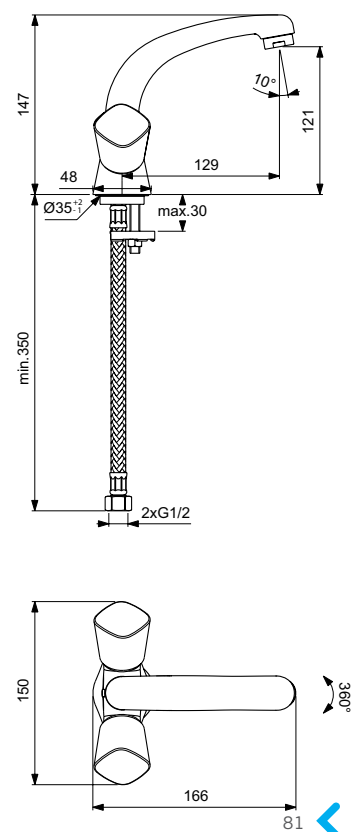

**VIDIMA QUADRO
СМЕСИТЕЛЬ ДЛЯ УМЫВАЛЬНИКА
С ЛИТЫМ ПОВОРОТНЫМ ИЗЛИВОМ**

Артикул   **Излив**
BA244AA   **129 мм**

Установка: на умывальник
Система облегченного монтажа EasyFix: есть
Материал корпуса и излива - 100% латунь
Литой поворотный излив
Угол поворота 360°
Длина излива: 129 мм
Аэратор Perlator: есть
Керамические кранбуксы производства Германии с поворотом 180°
Металлические рукоятки
Система защиты рукоятки от нагревания Comfort Touch*: да
Индикатор холодной/горячей воды: есть
Подводка гибкая G1/2"
Переходник на G1/2" в комплекте: нет
Удлиненные шланги 400 мм
Донный клапан в комплекте: нет
Возможность установки донного клапана: нет
Штанга для установки донного клапана: нет
Возможность установки нажимного донного клапана: есть
Цвет: хром
Гарантия: 5 лет
Срок службы: 15 лет