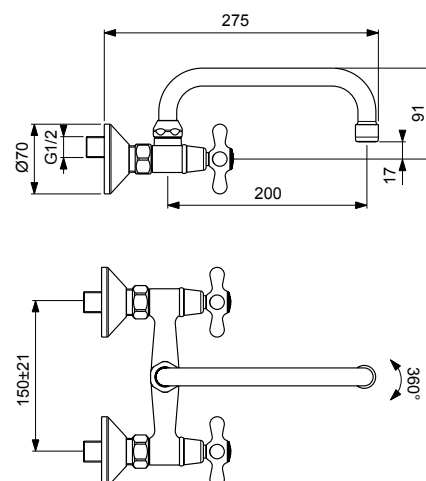

RETRO СМЕСИТЕЛЬ ДЛЯ УМЫВАЛЬНИКА

Артикул ВА119АА **Излив** 129 мм

Установка: на умывальник
Система облегченного монтажа EasyFix: есть
Материал корпуса и излива - 100% латунь
Корпус: монолитный литой латунный
Литой поворотный излив
Угол поворота 360°
Длина излива: 129 мм
Аэратор Perlator: есть
Керамические кранбуксы производства Германии с поворотом 180°
Металлические рукоятки
Система защиты рукоятки от нагревания Comfort Touch*: да
Индикатор холодной/горячей воды: есть
Подводка гибкая G1/2"
Переходник на G1/2" в комплекте: нет
Удлиненные шланги 400 мм
Донный клапан в комплекте: нет
Возможность установки донного клапана: есть
Штанга для установки донного клапана: есть
Цвет: хром
Гарантия: 5 лет
Срок службы: 15 лет

RETRO СМЕСИТЕЛЬ ДЛЯ УМЫВАЛЬНИКА НАСТЕННЫЙ

Артикул ВА121АА **Излив** 200 мм

Установка: на стену
Система упрощенного монтажа SmartFix: есть
Монтаж на стандартных эксцентриках (в комплекте: эксцентрики, металлические отражатели, уплотнительные прокладки)
Материал корпуса и излива - 100% латунь
Корпус: монолитный литой латунный
Трубчатый поворотный U-излив
Угол поворота 360°
Длина излива: 200 мм
Расстояние от стены до аэратора: 275 мм
Аэратор Perlator: есть
Керамические кранбуксы производства Германии с поворотом 180°
Металлические рукоятки
Система защиты рукоятки от нагревания Comfort Touch*: да
Индикатор холодной/горячей воды: есть
Цвет: хром
Гарантия: 5 лет
Срок службы: 15 лет