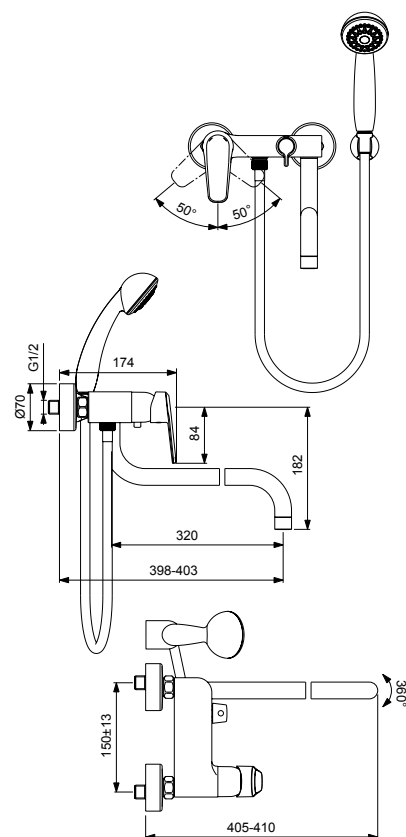

**VIDIMA BALANCE
СМЕСИТЕЛЬ ДЛЯ КУХОННОЙ МОЙКИ**

Артикул   **Излив**
BA269AA   230 MM

Установка: на мойку
Система усиленной фиксации StrongFix: есть (дополнительная монтажная накладка из специального высокопрочного материала для более прочной установки на стальной мойке)
Материал корпуса и излива - 100% латунь
Корпус: монолитный литой латунный
Трубчатый поворотный излив
Угол поворота 360°
Длина излива: 230 мм
Аэратор Perlator: есть
Керамический картридж 35 мм
Металлическая рукоятка
Система защиты рукоятки от нагревания Comfort Touch*: да
Диапазон движения рукоятки 100°
Индикатор холодной/горячей воды: есть
Подводка гибкая G1/2"
Гибкие шланги 400 мм
Съемные шланги: да
Донный клапан в комплекте: нет
Штанга для установки донного клапана: нет
Возможность установки нажимного донного клапана: есть
Цвет: хром
Гарантия: 5 лет
Срок службы: 15 лет

**VIDIMA BALANCE
СМЕСИТЕЛЬ ДЛЯ ВАННЫ/ДУША
С КЕРАМИЧЕСКИМ ПЕРЕКЛЮЧАТЕЛЕМ
(ДУШЕВОЙ ГАРНИТУР В КОМПЛЕКТЕ)**

Артикул   **Излив**
BA268AA   320 MM