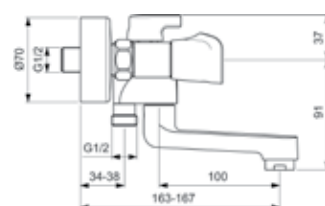

VIDIMA NEO СМЕСИТЕЛЬ ДЛЯ ВАННЫ/ДУША С КЕРАМИЧЕСКИМ ПЕРЕКЛЮЧАТЕЛЕМ (ДУШЕВОЙ ГАРНИТУР В КОМПЛЕКТЕ)

Артикул   **Излив**
ВА334AA   **100 мм**

Установка: на стену
Система упрощенного монтажа SmartFix: есть
Монтаж на стандартных эксцентриках
Материал корпуса и излива - 100% латунь
Корпус: монолитный литой латунный
Литой поворотный излив, поворот 360°
Длина излива: 100 мм
Расстояние от стены до аэратора: 163-167 мм
Аэратор Perlator: есть
Керамические кранбуксы производства Германии с поворотом 180°
Металлические рукоятки
Система защиты рукоятки от нагревания Comfort touch*
Индикатор холодной/горячей воды: есть
Керамический переключатель ванна/душ производства Германии
Переключение ванна/душ: ручное
Душевой гарнитур в комплекте: да
Входит в комплект:
- душевая лейка Ø 70 мм
- металлический шланг 1500 мм
- настенный держатель для лейки
Цвет: хром
Гарантия: 5 лет
Срок службы: 15 лет