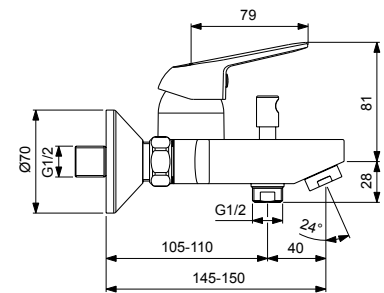

VIDIMA FINE
СМЕСИТЕЛЬ ДЛЯ ВАННЫ/ДУША
(ДУШЕВОЙ ГАРНИТУР В КОМПЛЕКТЕ)

Артикул   **ИЗЛИВ**
BA388AA   **150 MM**

Установка: на стену
Система упрощенного монтажа SmartFix: есть
Монтаж на стандартных эксцентриках
(в комплекте: эксцентрики, металлические отражатели, уплотнительные прокладки)
Материал корпуса и излива – 100% латунь
Корпус: монолитный литой латунный
Литой излив
Расстояние от стены до аэратора: 145-150 мм
Аэратор Perlator: есть
Керамический картридж 35 мм
Функция HWTC: есть
Металлическая рукоятка
Система защиты рукоятки от нагревания Comfort Touch*: да
Диапазон движения рукоятки 100°
Индикатор холодной/горячей воды: есть
Переключение ванна/душ: ручное (позволяет использовать функцию "душ" даже при очень низком давлении воды)
Душевой гарнитур в комплекте: да
Входит в комплект:
- душевая лейка Ø 70 мм
- металлический шланг 1500 мм
- держатель для лейки
Цвет: хром
Гарантия: 5 лет
Срок службы: 15 лет

VIDIMA FINE
СМЕСИТЕЛЬ ДЛЯ КУХОННОЙ МОЙКИ

Артикул   **ИЗЛИВ**
BA389AA   **223 MM**

Установка: на мойку
Система усиленной фиксации StrongFix: есть (дополнительная монтажная накладка из специального высокопрочного материала для более прочной установки на стальной мойке)
Материал корпуса и излива – 100% латунь
Корпус: монолитный литой латунный
Литой поворотный излив
Длина излива: 223 мм
Угол поворота 360°
Аэратор Perlator: есть
Керамический картридж 35 мм
Металлическая рукоятка
Система защиты рукоятки от нагревания Comfort Touch*: да
Диапазон движения рукоятки 100°
Индикатор холодной/горячей воды: есть
Подводка: гибкая G1/2"
Шланги стандартной длины 400 мм
Донный клапан в комплекте: нет
Штанга для установки донного клапана: нет
Возможность установки нажимного донного клапана: есть
Цвет: хром
Гарантия: 5 лет
Срок службы: 15 лет