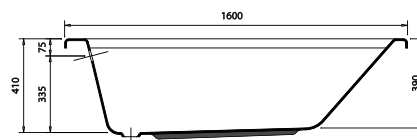

SIRIUS АКРИЛОВАЯ ВАННА

Артикул **РАЗМЕР**
B155501 1500 x 700 мм

Материал: акрил
Цвет: белый
Размер: 1500x700 мм
Высота до ножек: 410 мм
Глубина: 390 мм
Ножки в комплекте: нет
Логотип: *Vidima*

ФРОНТАЛЬНАЯ ПАНЕЛЬ

Артикул
B156701

Длина: 1500 мм

SIRIUS АКРИЛОВАЯ ВАННА

Артикул **РАЗМЕР**
B155401 1400 x 700 мм

Материал: акрил
Цвет: белый
Размер: 1400x700 мм
Высота до ножек: 410 мм
Глубина: 390 мм
Ножки в комплекте: нет
Логотип: *Vidima*