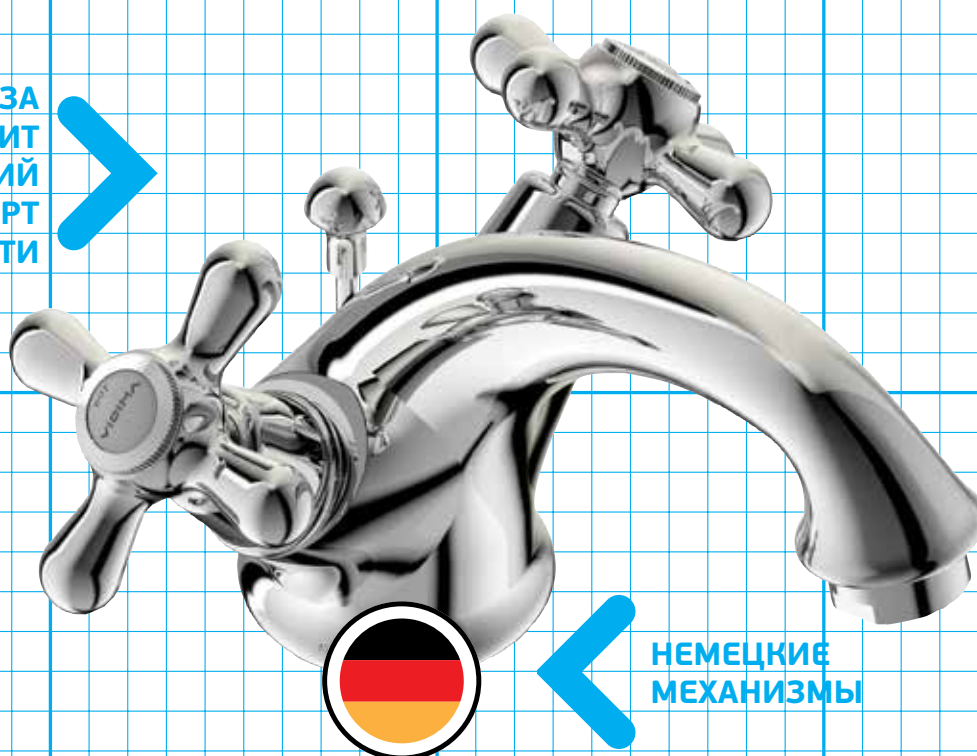

RETRO

**В 4 РАЗА
ПРЕВОСХОДИТ
ЕВРОПЕЙСКИЙ
СТАНДАРТ
НАДЕЖНОСТИ**

**НЕМЕЦКИЕ
МЕХАНИЗМЫ**

Коллекция **RETRO** будто идет сквозь время и, одновременно с этим, очаровывает. Она оживляет старые воспоминания и рождает новые. Модели коллекции представлены в различных вариантах, что позволяет подобрать решение даже для самых утонченных интерьеров ванных комнат.

RETRO – Ретро

НОВЕЙШИЕ ТЕХНОЛОГИИ, ПОЛЕЗНЫЕ ФУНКЦИИ

Керамические кранбуксы пр-ва Германии обеспечивают дополнительную надежность и долговечность использования

**100%
ЛАТУНЬ**

Корпусное тело и излив каждого смесителя состоят **на 100% из латуни высочайшего качества**, что обеспечивает дополнительную безопасность для здоровья человека

Система защиты от нагрева COMFORT TOUCH (рукоятка не нагревается при прохождении горячей воды через кранбуксу)

Диапазон движения каждой кранбуксы увеличен до 180°, что делает контроль температуры воды более чувствительным