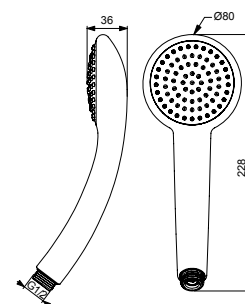

VIDIMA FRESH ЛЕЙКА ДУШЕВАЯ S1

Артикул	Душевая лейка	Функций
BA205AA	Ø80 мм	1

Диаметр лейки Ø80 мм
Количество функций: 1
Режим струи:
- Rain (Дождь),
Самоочищающаяся лейка: да
Технология Cool Body: да
Ограничитель потока воды: есть (8л/мин.)
Цвет: хром