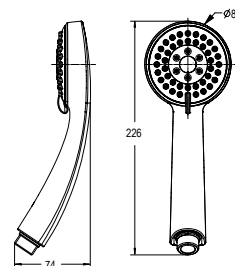

SEVA JET ЛЕЙКА ДУШЕВАЯ М3

Артикул	Душевая лейка	Функций
BA184AA	Ø80 мм	3

Душевая лейка Ø80 мм
 Количество функций: 3
 Режимы струи:
 - Rain (Дождь),
 - Smart Rain (Бодрящий дождь),
 - Massage (Массаж)
 Самоочищающаяся лейка: да
 Технология Cool Body: да
 Ограничитель потока воды: есть (8л/мин.)
 Цвет: хром