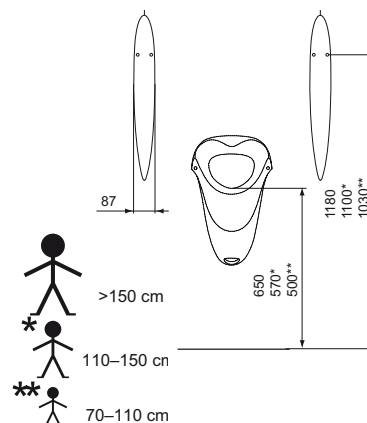

РАЗДЕЛИТЕЛЬ ДЛЯ ПИССУАРОВ

Артикул
S612001

Монтажный комплект W965068 в упаковке: да
Упаковка: картонная
Палетизация (размер/штук): 80x120/10
Вес: 8,5 кг