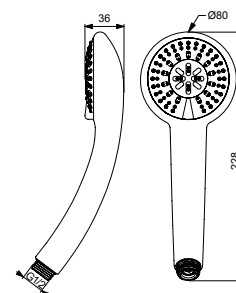

VIDIMA FRESH ЛЕЙКА ДУШЕВАЯ S3

Артикул	Душевая лейка	Функций
BA206AA	Ø80 мм	3

Диаметр лейки Ø80 мм
Количество функций: 3
Режимы струи:
- Rain (Дождь),
- Smart Rain (Бодрящий дождь),
- Massage (Массаж)
Самоочищающаяся лейка: да
Технология Cool Body: да
Ограничитель потока воды: есть (8л/мин.)
Цвет: хром