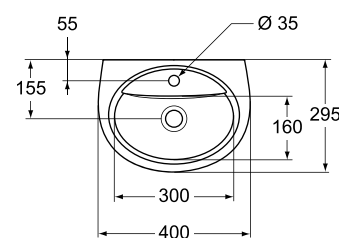

SIRIUS
УМЫВАЛЬНИК

Артикул   **Ширина**
W413961   600 мм

Тип: Для монтажа с колонной/полуколонной
Размер: 600x460 мм
Отверстие под смеситель: да
Монтажный комплект в упаковке: нет
Хромированное отверстие слива-перелива: да
Рекомендуемый монтажный комплект: WW965340
Рекомендуемая комплектация:
- колонна W313001,
- полуколонна W312901
Упаковка: Индивидуальная картонная
Стандарт: EN 14688:2007
Палетизация (размер/штук): 80x120/20
Вес: 14,0 кг

SIRIUS
УМЫВАЛЬНИК

Артикул   **Ширина**
W418661   400 мм

Тип: Отдельностоящий
Экономия пространства
Размер: 400x295 мм
Отверстие под смеситель: да
Монтажный комплект в упаковке : нет
Рекомендуемый монтажный комплект: K714467
Упаковка: картонная
Стандарт: EN 14688:2007
Палетизация (размер/штук): 100x120/24
Особенность: не предусмотрена установка с колонной/полуколонной
Вес: 6,5 кг