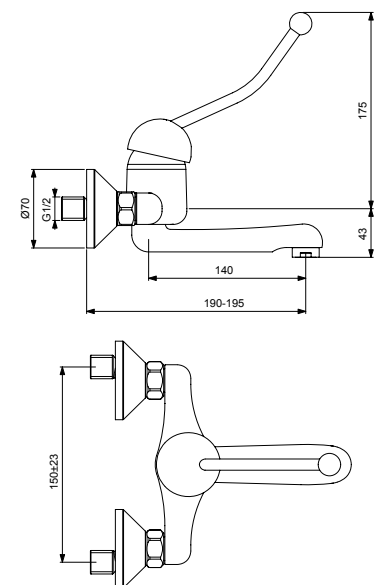

SEVA PROFI
СМЕСИТЕЛЬ ДЛЯ УМЫВАЛЬНИКА ЛОКТЕВОЙ
ДЛЯ МЕДИЦИНСКИХ ЦЕЛЕЙ
ЛОКТЕВОЕ УПРАВЛЕНИЕ

Артикул   **ИЗЛИВ**
BA101AA   **112 мм**

Установка: на умывальник
Система облегченного монтажа EasyFix: есть
Материал корпуса и излива - 100% латунь
Литой излив
Длина излива: 112 мм
Аэратор Perlator: есть
Керамический картридж 47мм производства Германии
Металлическая рукоятка
Система защиты рукоятки от нагревания Comfort Touch*: да
Диапазон движения рукоятки 120°
Индикатор холодной/горячей воды: есть
Подводка гибкая G3/8'
Переходник на G1/2' в комплекте
Удлиненные шланги 550 мм
Донный клапан в комплекте: нет
Возможность установки донного клапана: есть
Штанга для установки донного клапана: есть
Цвет: хром
Гарантия: 5 лет
Срок службы: 15 лет

SEVA PROFI
СМЕСИТЕЛЬ ДЛЯ УМЫВАЛЬНИКА ЛОКТЕВОЙ
ДЛЯ МЕДИЦИНСКИХ ЦЕЛЕЙ
ЛОКТЕВОЕ УПРАВЛЕНИЕ

Артикул   **ИЗЛИВ**
BA097AA   **140 мм**

Установка: на стену
Система упрощенного монтажа SmartFix: есть
Монтаж на стандартных эксцентриках (в комплекте: эксцентрики, металлические отражатели, уплотнительные прокладки)
Материал корпуса и излива - 100% латунь
Литой поворотный излив
Угол поворота 360°
Длина излива: 140 мм
Расстояние от стены до аэратора: 190-195 мм
Аэратор Cascade: есть
Керамический картридж 47мм производства Германии
Металлическая рукоятка
Система защиты рукоятки от нагревания Comfort Touch*: да
Диапазон движения рукоятки 120°
Индикатор холодной/горячей воды: есть
Цвет: хром
Гарантия: 5 лет
Срок службы: 15 лет