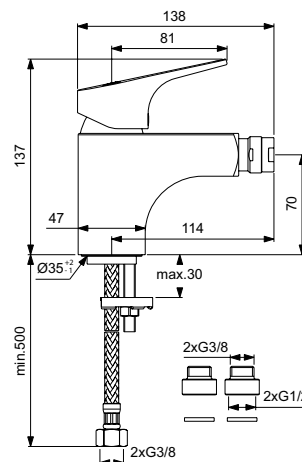

**VIDIMA NEXT
СМЕСИТЕЛЬ ДЛЯ БИДЕ**

Артикул **Излив**
ВА369AA **114 мм**

Установка: на на биде
Система облегченного монтажа EasyFix: есть
Материал корпуса и излива - 100% латунь
Корпус: монолитный литой латунный
Литой излив.
Длина излива: 114 мм
Аэратор PERLATOR: есть,
на шаровом шарнире (поворотный)
НОВЫЙ Керамический картридж 38 мм
производства Германии
Система Water Active: да
Функция HWTC: есть
Функция Click: нет
Металлическая рукоятка
Система защиты рукоятки
от нагревания Comfort Touch*: да
Диапазон движения рукоятки 100°
Индикатор холодной/горячей воды: есть
Подводка гибкая G3/8"
Переходник на G1/2" в комплекте
Удлиненные шланги 550 мм
Донный клапан в комплекте: нет
Возможность установки нажимного
донного клапана: есть
Цвет: хром
Гарантия: 5 лет
Срок службы: 15 лет