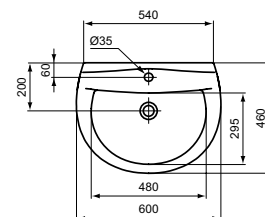

SIRIUS
УМЫВАЛЬНИК

Артикул   **Ширина**
W413961   600 мм

Тип: Для монтажа с колонной/полуколонной
Размер: 600x460 мм
Отверстие под смеситель: да
Монтажный комплект в упаковке: нет
Хромированное отверстие слива-перелива: да
Рекомендуемый монтажный комплект: WW965340
Рекомендуемая комплектация:
- колонна W313001,
- полуколонна W312901
Упаковка: Индивидуальная картонная
Стандарт: EN 14688:2007
Палетизация (размер/штук): 80x120/20
Вес: 14,0 кг

SIRIUS
УМЫВАЛЬНИК

Артикул   **Ширина**
W418661   400 мм

Тип: Отдельностоящий
Экономия пространства
Размер: 400x295 мм
Отверстие под смеситель: да
Монтажный комплект в упаковке : нет
Рекомендуемый монтажный комплект: K714467
Упаковка: картонная
Стандарт: EN 14688:2007
Палетизация (размер/штук): 100x120/24
Особенность: не предусмотрена установка с колонной/полуколонной
Вес: 6,5 кг