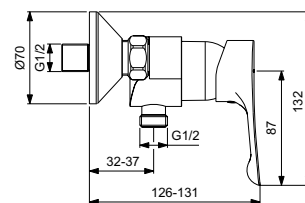

НОВИНКА 2019

VIDIMA WAVE СМЕСИТЕЛЬ ДЛЯ ДУША

Артикул   **Излив**
BA415AA   -

Установка: на стену
Система упрощенного монтажа SmartFix: есть
Монтаж на стандартных эксцентриках
(в комплекте: эксцентрики, металлические отражатели, уплотнительные прокладки)
Картридж 35 мм
Функция HWTS: есть
Металлическая рукоятка
Система защиты Comfort Touch*: да
Индикатор холодной/горячей воды: есть
Переключение ванна/душ: ручное
(позволяет использовать функцию "душ" даже при очень низком давлении воды)
Обратный клапан: нет
Душевой гарнитур в комплекте: нет
Цвет: хром
Гарантия: 5 лет
Срок службы: 15 лет