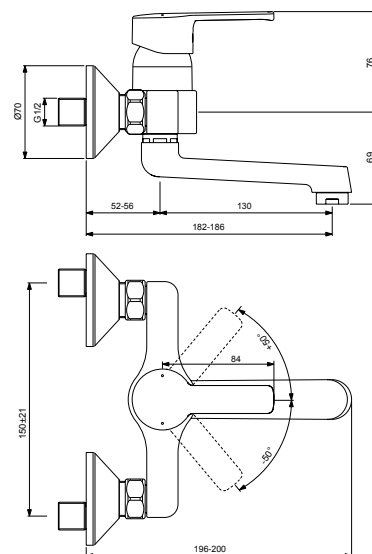

VIDIMA UNO СМЕСИТЕЛЬ ДЛЯ УМЫВАЛЬНИКА С ЛИТЫМ ПОВОРОТНЫМ ИЗЛИВОМ

Артикул   **Излив**
BA250AA   130 мм

Установка: на на стену
Система упрощенного монтажа SmartFix: есть
Монтаж на стандартных эксцентриках (в комплекте: эксцентрики, металлические отражатели, уплотнительные прокладки)
Материал корпуса и излива - 100% латунь
Литой поворотный излив
Длина излива: 130 мм
Расстояние от стены до аэратора: 182-186 мм
Угол поворота: 360° (неограничен)
Аэратор Perlator: есть
Керамический картридж 35 мм
Металлическая рукоятка
Система защиты рукоятки от нагревания Comfort Touch*: да
Диапазон движения рукоятки 100°
Индикатор холодной/горячей воды: есть
Цвет: хром
Гарантия: 5 лет
Срок службы: 15 лет