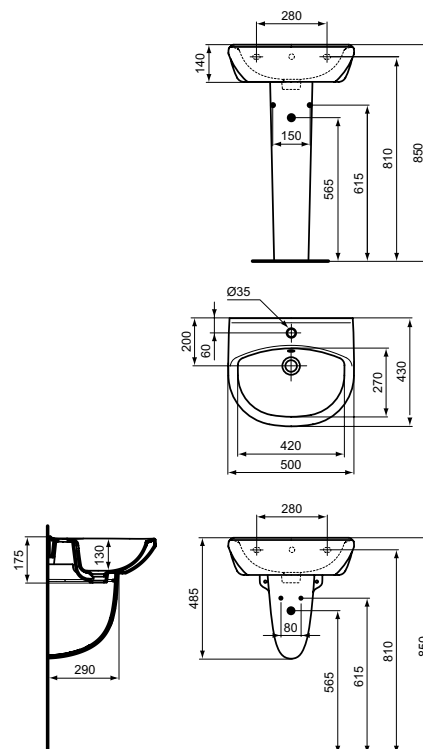

SEVA FRESH
УМЫВАЛЬНИК

Артикул   **Ширина**
W411561   **500 мм**

Тип: Для монтажа с колонной/полуколонной
Размер: 500x430 мм
Отверстие под смеситель: да
Хромированное отверстие слива-перелива: да
Монтажный комплект в упаковке: нет
Рекомендуемый монтажный комплект: WW965340
Рекомендуемая комплектация:
- колонна W313001,
- полуколонна W312901
Упаковка: Индивидуальная картонная
Стандарт: EN 14688:2007
Палетизация (размер/штук): 80x120/28
Вес: 12,5 кг