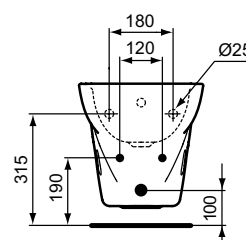

SIRIUS БИДЕ ПОДВЕСНОЕ

Артикул **W820461**

Тип: Подвесное
Размер: 520x350 мм
Высота: 400 мм
Отверстие под смеситель: да
Хромированное отверстие слива-перелива: да
Упаковка: Индивидуальная картонная
Стандарт: EN 14528:2005
Палетизация (размер/штук): 80x120/15
Вес: 16,0 кг