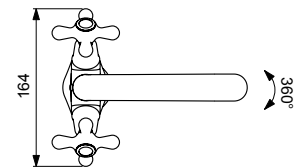

RETRO
СМЕСИТЕЛЬ ДЛЯ КУХОННОЙ МОЙКИ

Артикул   **Излив**
BA133AA   **156 мм**

Установка: на мойку
Система усиленной фиксации StrongFix: есть (дополнительная монтажная накладка из специального высокопрочного материала для более прочной установки на стальной мойке)
Материал корпуса и излива - 100% латунь
Корпус: монолитный литой латунный
Литой поворотный излив, поворот 360°
Длина излива: 156 мм
Аэратор Perlator: есть
Керамические кранбуксы
производства Германии с поворотом 180°
Металлические рукоятки
Система защиты рукоятки от нагревания Comfort Touch*: да
Индикатор холодной/горячей воды: есть
Подводка гибкая G1/2"
Переходник на G1/2" в комплекте: нет
Удлиненные шланги 400 мм
Цвет: хром
Гарантия: 5 лет
Срок службы: 15 лет

RETRO
СМЕСИТЕЛЬ ДЛЯ КУХОННОЙ МОЙКИ

Артикул   **Излив**
BA132AA   **197 мм**

Установка: на мойку
Система усиленной фиксации StrongFix: есть (дополнительная монтажная накладка из специального высокопрочного материала для более прочной установки на стальной мойке)
Материал корпуса и излива - 100% латунь
Корпус: монолитный литой латунный
Трубчатый поворотный J-излив
Угол поворота 360°
Длина излива: 197 мм
Аэратор Perlator: есть
Керамические кранбуксы производства Германии с поворотом 180°
Металлические рукоятки
Система защиты рукоятки от нагревания Comfort Touch*: да
Индикатор холодной/горячей воды: есть
Подводка гибкая G1/2"
Переходник на G1/2" в комплекте: нет
Удлиненные шланги 400 мм
Цвет: хром
Гарантия: 5 лет
Срок службы: 15 лет