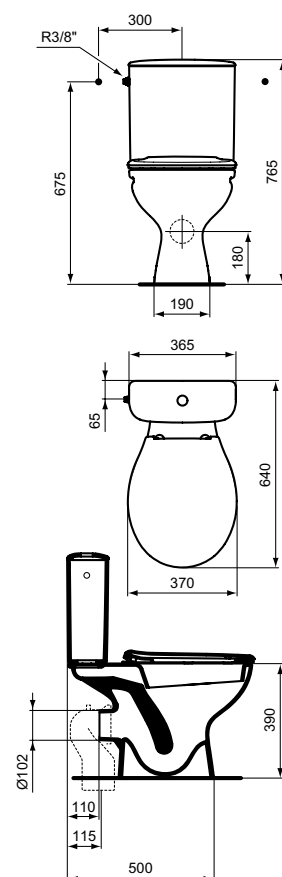

SIRIUS
УНИТАЗ-КОМПАКТ ULYSSE S

Артикул **W835161** Выпуск **ГОРИЗОНТАЛЬНЫЙ**

Тип: Напольный, горизонтальный выпуск
EU classification: Class 1 Type5/6
Размер: 655 x 755 мм
Высота: 370 мм
Подводка: Боковая
Параметры подводки: G3/8"
Двойной слив: 4,5л / 2,5л
Бачок в комплекте: да
Сиденье с крышкой в комплекте: есть
Материал сиденья и крышки: Polypropylene
Система плавного закрывания
SoftClose (микролифт): нет
Монтажный комплект в упаковке: есть
Упаковка: Индивидуальная картонная
Стандарт: EN 997:2003
Палетизация (размер/штук): 80x120/15
Вес: 27,5 кг