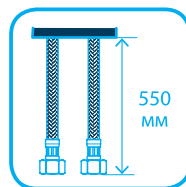

УДИНЕННЫЕ ШЛАНГИ 550 ММ позволяют установить смеситель даже в труднодоступном месте