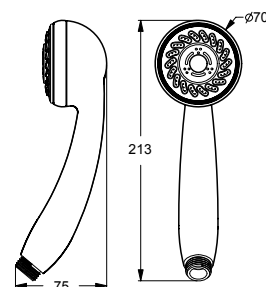

SEVA JET
ЛЕЙКА ДУШЕВАЯ S1

Артикул	Душевая лейка	Функций
BA181AA	Ø70 мм	1

Душевая лейка Ø70 мм
Количество функций: 1
Режим струи: Rain (Дождь)
Самоочищающаяся лейка: да
Ограничитель потока: нет
Цвет: хром