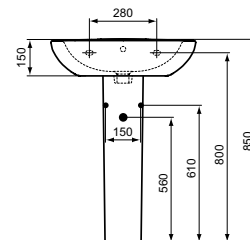

SIRIUS
УМЫВАЛЬНИК

Артикул   **Ширина**
W413961   600 мм

Тип: Для монтажа с колонной/полуколонной
Размер: 600x460 мм
Отверстие под смеситель: да
Монтажный комплект в упаковке: нет
Хромированное отверстие слива-перелива: да
Рекомендуемый монтажный комплект: WW965340
Рекомендуемая комплектация:
- колонна W313001,
- полуколонна W312901
Упаковка: Индивидуальная картонная
Стандарт: EN 14688:2007
Палетизация (размер/штук): 80x120/20
Вес: 14,0 кг

SIRIUS
УМЫВАЛЬНИК

Артикул   **Ширина**
W418661   400 мм

Тип: Отдельностоящий
Экономия пространства
Размер: 400x295 мм
Отверстие под смеситель: да
Монтажный комплект в упаковке : нет
Рекомендуемый монтажный комплект: K714467
Упаковка: картонная
Стандарт: EN 14688:2007
Палетизация (размер/штук): 100x120/24
Особенность: не предусмотрена установка с колонной/полуколонной
Вес: 6,5 кг