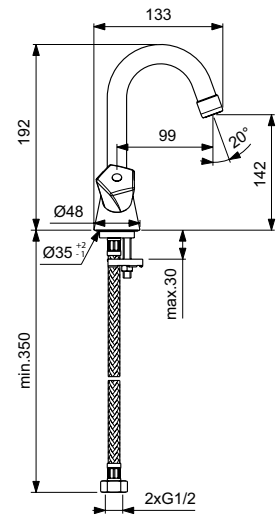

VIDIMA LIFE
СМЕСИТЕЛЬ ДЛЯ УМЫВАЛЬНИКА

Артикул **Излив**
ВА357AA **99 мм**

Установка: на умывальник
Система облегченного монтажа EasyFix: есть
Материал корпуса и излива - 100% латунь
Трубчатый поворотный излив, поворот 360°
Длина излива: 99 мм
Аэратор Perlator: есть
Керамические кранбуксы производства Германии с поворотом 180°
Рукоятки из высокопрочного пластика
Система защиты рукоятки от нагревания Comfort touch* (рукоятка не нагревается при прохождении горячей воды через кранбуксу)
Индикатор холодной/горячей воды: есть
Подводка гибкая G1/2"
Гибкие шланги 400 мм
Съемные шланги: да
Донный клапан в комплекте: нет
Штанга для установки донного клапана: нет
Возможность установки нажимного донного клапана: есть
Цвет: хром
Гарантия: 5 лет
Срок службы: 15 лет