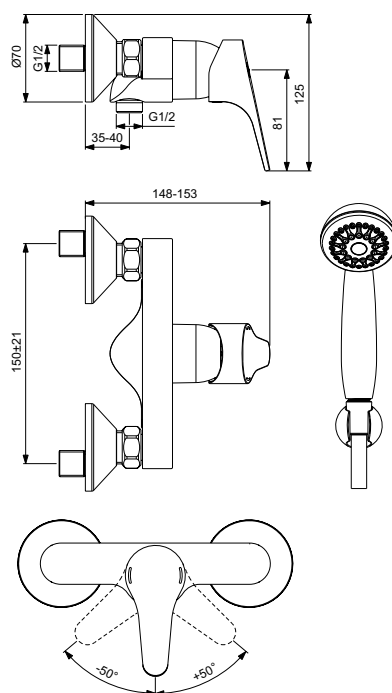

Артикул   **Излив**
ВА370AA   **-**

Установка: на стену
Система упрощенного монтажа SmartFix: есть
Монтаж на стандартных эксцентриках
(в комплекте: эксцентрики, металлические
отражатели, уплотнительные прокладки)
Материал корпуса - 100% латунь
Корпус: монолитный литой латунный
НОВЫЙ Керамический картридж 38 мм
производства Германии
Система Water Active: да
Функция HWTC: есть
Функция Click: нет
Металлическая рукоятка
Система защиты Comfort Touch*: да
Диапазон движения рукоятки 100°
Индикатор холодной/горячей воды: есть
Переключение ванна/душ: ручное
(позволяет использовать функцию "душ"
даже при очень низком давлении воды)
Душевой гарнитур в комплекте: да
Входит в комплект: душевая лейка Ø 70 мм
металлический шланг 1500 мм,
настенный держатель для лейки
Цвет: хром
Гарантия: 5 лет
Срок службы: 15 лет