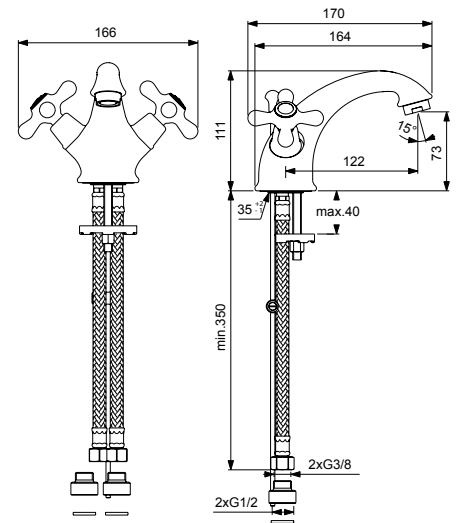

RETRO
СМЕСИТЕЛЬ ДЛЯ УМЫВАЛЬНИКА

Артикул **Излив**
BA117AA **122 мм**

Установка: на умывальник
Система облегченного монтажа EasyFix: есть
Материал корпуса и излива - 100% латунь
Корпус: монолитный литой латунный
Литой излив
Длина излива: 122 мм
Аэратор Perlator: есть
Керамические кранбуксы производства Германии с поворотом 180°
Металлические рукоятки
Система защиты рукоятки от нагревания Comfort Touch*: да
Индикатор холодной/горячей воды: есть
Подводка гибкая G1/2"
Переходник на G1/2" в комплекте: нет
Удлиненные шланги 400 мм
Донный клапан в комплекте: нет
Возможность установки донного клапана: есть
Штанга для установки донного клапана: есть
Цвет: хром
Гарантия: 5 лет
Срок службы: 15 лет