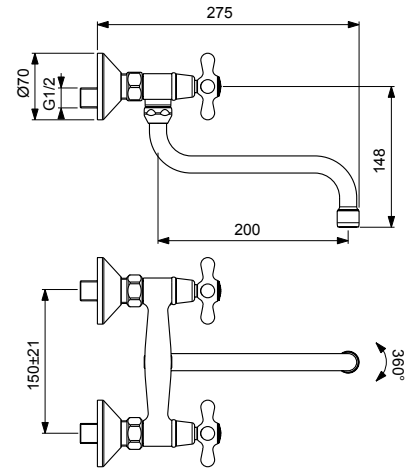

RETRO
СМЕСИТЕЛЬ ДЛЯ УМЫВАЛЬНИКА НАСТЕННЫЙ

Артикул   **Излив**
BA122AA   **200 мм**

Установка: на стену
Система упрощенного монтажа SmartFix: есть
Монтаж на стандартных эксцентриках
(в комплекте: эксцентрики, металлические отражатели, уплотнительные прокладки)
Материал корпуса и излива - 100% латунь
Корпус: монолитный литой латунный
Трубчатый поворотный S-излив
Угол поворота 360°
Длина излива: 200 мм
Расстояние от стены до аэратора: 275 мм
Аэратор Perlator: есть
Керамические кранбунсы производства Германии поворотом 180°
Металлические рукоятки
Система защиты рукоятки от нагревания Comfort Touch*: да
Индикатор холодной/горячей воды: есть
Цвет: хром
Гарантия: 5 лет
Срок службы: 15 лет

RETRO
СМЕСИТЕЛЬ ДЛЯ ДУША
(ДУШЕВОЙ ГАРНИТУР В КОМПЛЕКТЕ)

Артикул   **Излив**
BA131AA   **-**

Установка: на стену
Система упрощенного монтажа SmartFix: есть
Монтаж на стандартных эксцентриках
(в комплекте: эксцентрики, металлические отражатели, уплотнительные прокладки)
Материал корпуса - 100% латунь
Корпус: монолитный литой латунный
Керамические кранбунсы производства Германии поворотом 180°
Металлические рукоятки
Система защиты рукоятки от нагревания Comfort Touch*: да
Индикатор холодной/горячей воды: есть
Душевой гарнитур в комплекте: да
Входит в комплект:
- душевая лейка Ø70 мм,
- металлический шланг 1500 мм,
- держатель для лейки
Цвет: хром
Гарантия: 5 лет
Срок службы: 15 лет