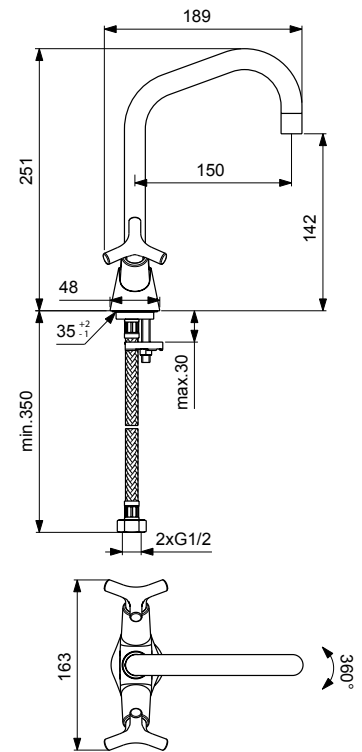

**VIDIMA TRINITY
 СМЕСИТЕЛЬ ДЛЯ УМЫВАЛЬНИКА**

Артикул **ИЗЛИВ**
 BA259AA 150 MM

Установка: на умывальник
 Система облегченного монтажа EasyFix: есть
 Материал корпуса и излива - 100% латунь
 Трубчатый поворотный излив
 Длина излива: 150 мм
 Угол поворота 360°
 Аэратор Perlator: есть
 Керамические кранбуксы производства Германии с поворотом 180°
 Индикатор холодной/горячей воды: есть
 Подводка гибкая G1/2"
 Гибкие шланги 400 мм
 Съёмные шланги: да
 Донный клапан в комплекте: нет
 Штанга для установки донного клапана: нет
 Возможность установки нажимного донного клапана: есть
 Цвет: хром
 Гарантия: 5 лет
 Срок службы: 15 лет