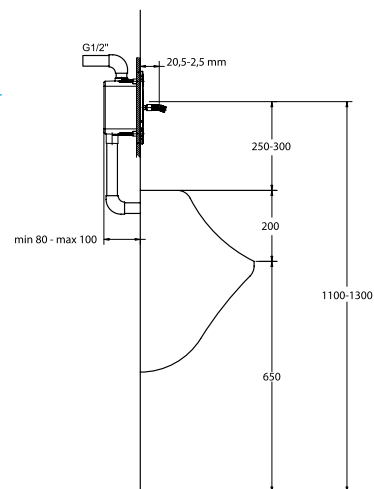

КРАН НАЖИМНОЙ ВСТРОЕННЫЙ ДЛЯ ПИССУАРА

Артикул   **Тип**
B73911AA   ВСТРОЕННЫЙ

Назначение: для установки с писсуаром Seva Fresh
Материал: металл
Цвет: хром