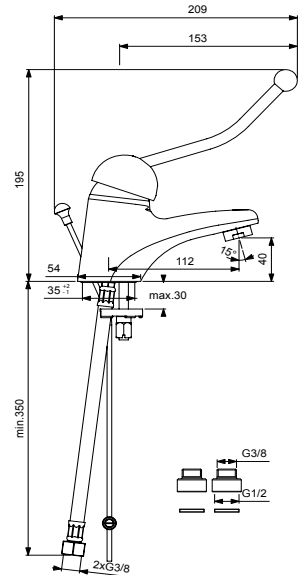

SEVA PROFI
СМЕСИТЕЛЬ ДЛЯ УМЫВАЛЬНИКА ЛОКТЕВОЙ
ДЛЯ МЕДИЦИНСКИХ ЦЕЛЕЙ
ЛОКТЕВОЕ УПРАВЛЕНИЕ

Артикул **ИЗЛИВ**
BA101AA **112 мм**

Установка: на умывальник
Система облегченного монтажа EasyFix: есть
Материал корпуса и излива - 100% латунь
Литой излив
Длина излива: 112 мм
Аэратор Perlator: есть
Керамический картридж 47мм производства Германии
Металлическая рукоятка
Система защиты рукоятки от нагревания Comfort Touch*: да
Диапазон движения рукоятки 120°
Индикатор холодной/горячей воды: есть
Подводка гибкая G3/8'
Переходник на G1/2' в комплекте
Удлиненные шланги 550 мм
Донный клапан в комплекте: нет
Возможность установки донного клапана: есть
Штанга для установки донного клапана: есть
Цвет: хром
Гарантия: 5 лет
Срок службы: 15 лет