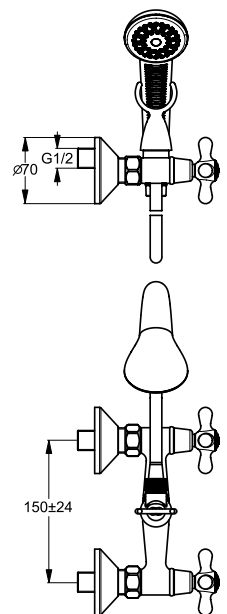

RETRO
СМЕСИТЕЛЬ ДЛЯ УМЫВАЛЬНИКА НАСТЕННЫЙ

Артикул   **Излив**
BA122AA   **200 мм**

Установка: на стену
Система упрощенного монтажа SmartFix: есть
Монтаж на стандартных эксцентриках
(в комплекте: эксцентрики, металлические отражатели, уплотнительные прокладки)
Материал корпуса и излива - 100% латунь
Корпус: монолитный литой латунный
Трубчатый поворотный S-излив
Угол поворота 360°
Длина излива: 200 мм
Расстояние от стены до аэратора: 275 мм
Аэратор Perlator: есть
Керамические кранбунсы производства Германии поворотом 180°
Металлические рукоятки
Система защиты рукоятки от нагревания Comfort Touch*: да
Индикатор холодной/горячей воды: есть
Цвет: хром
Гарантия: 5 лет
Срок службы: 15 лет

RETRO
СМЕСИТЕЛЬ ДЛЯ ДУША
(ДУШЕВОЙ ГАРНИТУР В КОМПЛЕКТЕ)

Артикул   **Излив**
BA131AA   **-**

Установка: на стену
Система упрощенного монтажа SmartFix: есть
Монтаж на стандартных эксцентриках
(в комплекте: эксцентрики, металлические отражатели, уплотнительные прокладки)
Материал корпуса - 100% латунь
Корпус: монолитный литой латунный
Керамические кранбунсы производства Германии поворотом 180°
Металлические рукоятки
Система защиты рукоятки от нагревания Comfort Touch*: да
Индикатор холодной/горячей воды: есть
Душевой гарнитур в комплекте: да
Входит в комплект:
- душевая лейка Ø70 мм,
- металлический шланг 1500 мм,
- держатель для лейки
Цвет: хром
Гарантия: 5 лет
Срок службы: 15 лет