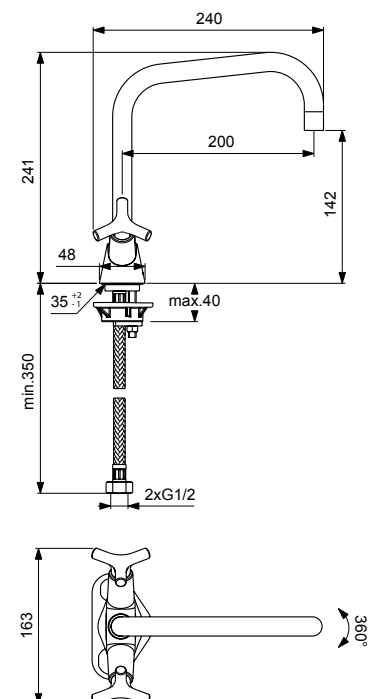

**VIDIMA TRINITY
СМЕСИТЕЛЬ ДЛЯ УМЫВАЛЬНИКА**

Артикул   **ИЗЛИВ**
BA259AA   150 MM

Установка: на умывальник
Система облегченного монтажа EasyFix: есть
Материал корпуса и излива - 100% латунь
Трубчатый поворотный излив
Длина излива: 150 мм
Угол поворота 360°
Аэратор Perlator: есть
Керамические кранбуксы производства Германии с поворотом 180°
Индикатор холодной/горячей воды: есть
Подводка гибкая G1/2"
Гибкие шланги 400 мм
Съёмные шланги: да
Донный клапан в комплекте: нет
Штанга для установки донного клапана: нет
Возможность установки нажимного донного клапана: есть
Цвет: хром
Гарантия: 5 лет
Срок службы: 15 лет

**VIDIMA TRINITY
СМЕСИТЕЛЬ ДЛЯ КУХОННОЙ МОЙКИ**

Артикул   **ИЗЛИВ**
BA263AA   200 MM

Установка: на мойку
Система усиленной фиксации StrongFix: есть (дополнительная монтажная накладка из специального высокопрочного материала для более прочной установки на стальной мойке)
Материал корпуса и излива - 100% латунь
Трубчатый поворотный излив
Длина излива: 200 мм
Угол поворота 360°
Аэратор Perlator: есть
Керамические кранбуксы производства Германии с поворотом 180°
Индикатор холодной/горячей воды: есть
Подводка гибкая G1/2"
Гибкие шланги 400 мм
Съёмные шланги: да
Донный клапан в комплекте: нет
Штанга для установки донного клапана: нет
Возможность установки нажимного донного клапана: есть
Цвет: хром
Гарантия: 5 лет
Срок службы: 15 лет