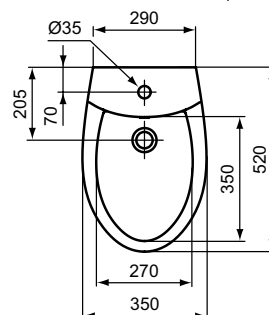

SIRIUS БИДЕ ПОДВЕСНОЕ

Артикул **W820461**

Тип: Подвесное
Размер: 520x350 мм
Высота: 400 мм
Отверстие под смеситель: да
Хромированное отверстие слива-перелива: да
Упаковка: Индивидуальная картонная
Стандарт: EN 14528:2005
Палетизация (размер/штук): 80x120/15
Вес: 16,0 кг