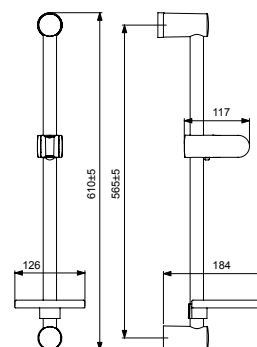

VIDIMA FRESH ШТАНГА ДУШЕВАЯ С МЫЛЬНИЦЕЙ

Артикул	Штанга	Мыльница
BA219AA	700 мм	Есть

Высота штанги: 700 мм
Ø 24 мм
Фиксатор высоты: есть
Регулировка наклона лейки: есть
Пластиковый держатель: есть
Мыльница в комплекте: есть (прозрачная)
Цвет: хром