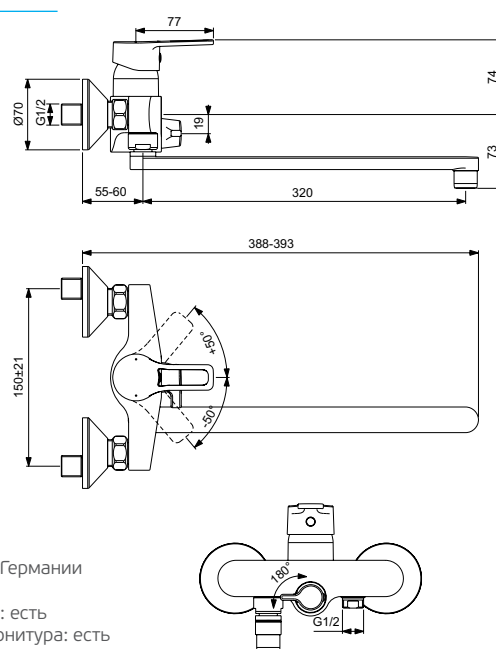

Артикул   **ИЗЛИВ**
BA400AA   **320 MM**

Установка: на стену
Система облегченного монтажа SmartFix: есть
Монтаж на стандартных эксцентриках (в комплекте: эксцентрики, металлические отражатели, уплотнительные прокладки)
Материал корпуса и излива - 100% латунь
Трубчатый плоский поворотный излив
Угол поворота 360°
Длина излива: 320 мм
Расстояние от стены до аэратора: 375-380 мм
Аэратор PERLATOR: есть
НОВЫЙ Керамический картридж 35 мм с функцией экономии воды
Функция HWTC: есть
Функция Click: есть
Металлическая рукоятка
Система защиты Comfort Touch*: есть
Индикатор холодной/горячей воды: есть
Переключение ванна/душ: ручное (позволяет использовать функцию "душ" даже при очень низком давлении воды)
Керамический переключатель ванна/душ пр-ва Германии
Душевой гарнитур в комплекте: нет
Возможность подключения душевого гарнитура: есть
Выход (ниппель) для подключения душевого гарнитура: есть
Цвет: хром
Гарантия: 5 лет
Срок службы: 15 лет