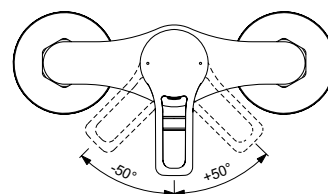

VIDIMA HYPER СМЕСИТЕЛЬ ДЛЯ БИДЕ

Артикул **Излив**
BA397AA **124 мм**

Установка: на биде
 Система облегченного монтажа EasyFix: есть
 Материал корпуса и излива - 100% латунь
 Корпус: монолитный литой латунный
 Литой излив.
 Длина излива: 124 мм
 Аэратор PERLATOR: есть,
 на шаровом шарнире (поворотный)
 НОВЫЙ Керамический картридж 35 мм
 с функцией экономии воды
 Функция HWTC: есть
 Функция Click: есть
 Металлическая рукоятка
 Система защиты рукоятки
 от нагревания Comfort Touch*: да
 Индикатор холодной/горячей воды: есть
 Подводка гибкая G3/8'
 Переходник на G1/2' в комплекте
 Удлиненные шланги 400 мм
 Донный клапан в комплекте: нет
 Возможность установки нажимного
 донного клапана: есть
 Цвет: хром
 Гарантия: 5 лет
 Срок службы: 15 лет

СМЕСИТЕЛЬ ДЛЯ ДУША

Артикул **Излив**
BA398AA **-**

Установка: на стену
 Система облегченного монтажа SmartFix: есть
 Монтаж на стандартных эксцентриках
 (в комплекте: эксцентрики, металлические
 отражатели, уплотнительные прокладки)
 Материал корпуса - 100% латунь
 Аэратор PERLATOR: есть
 НОВЫЙ Керамический картридж 35 мм
 с функцией экономии воды
 Функция HWTC: есть
 Функция Click: есть
 Металлическая рукоятка
 Система защиты Comfort Touch*: есть
 Индикатор холодной/горячей воды: есть
 Переключение ванна/душ: ручное
 (позволяет использовать функцию "душ"
 даже при очень низком давлении воды)
 Душевой гарнитур в комплекте: нет
 Возможность установки душевого гарнитура: есть
 Выход (ниппель) для подключения
 душевого гарнитура: есть
 Цвет: хром
 Гарантия: 5 лет
 Срок службы: 15 лет