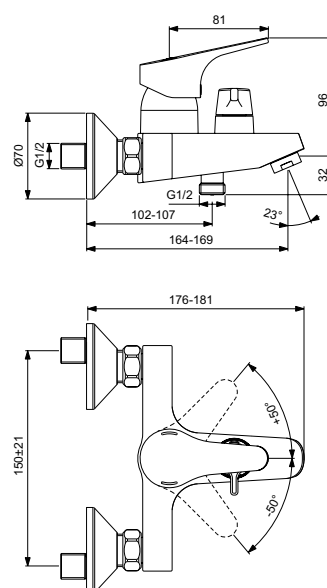

VIDIMA NEXT. СМЕСИТЕЛЬ ДЛЯ ВАННЫ/ДУША С КЕРАМИЧЕСКИМ ПЕРЕКЛЮЧАТЕЛЕМ ВАННА/ДУШ (ДУШЕВОЙ ГАРНИТУР В КОМПЛЕКТЕ)

Артикул   **Излив**
BA371AA   169 мм

Установка: на стену
Система упрощенного монтажа SmartFix: есть
Монтаж на стандартных эксцентриках (в комплекте: эксцентрики, металлические отражатели, уплотнительные прокладки)
Материал корпуса и излива - 100% латунь
Корпус: монолитный литой латунный
Литой излив
Расстояние от стены до аэратора: 164-169 мм
Аэратор PERLATOR: есть
НОВЫЙ Керамический картридж 40 мм производства Германии
Система Water Active: да
Функция HWTC: есть
Функция Click: нет
Металлическая рукоятка
Система защиты Comfort Touch*: да
Диапазон движения рукоятки 100°
Индикатор холодной/горячей воды: есть
Переключение ванна/душ: ручное (позволяет использовать функцию "душ" даже при очень низком давлении воды)
Керамический переключатель ванна/душ производства Германии
Душевой гарнитур в комплекте: да
Входит в комплект:
- душевая лейка Ø 70 мм
- металлический шланг 1500 мм,
- настенный держатель для лейки
Цвет: хром
Гарантия: 5 лет
Срок службы: 15 лет