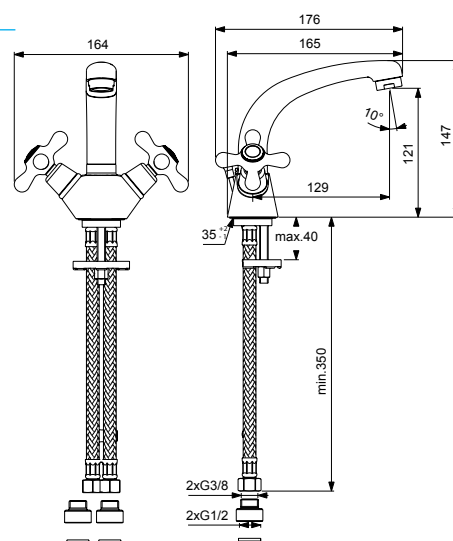

Артикул ВА119АА **Излив** 129 мм

Установка: на умывальник
Система облегченного монтажа EasyFix: есть
Материал корпуса и излива - 100% латунь
Корпус: монолитный литой латунный
Литой поворотный излив
Угол поворота 360°
Длина излива: 129 мм
Аэратор Perlator: есть
Керамические кранбуксы производства Германии с поворотом 180°
Металлические рукоятки
Система защиты рукоятки от нагревания Comfort Touch*: да
Индикатор холодной/горячей воды: есть
Подводка гибкая G1/2"
Переходник на G1/2" в комплекте: нет
Удлиненные шланги 400 мм
Донный клапан в комплекте: нет
Возможность установки донного клапана: есть
Штанга для установки донного клапана: есть
Цвет: хром
Гарантия: 5 лет
Срок службы: 15 лет