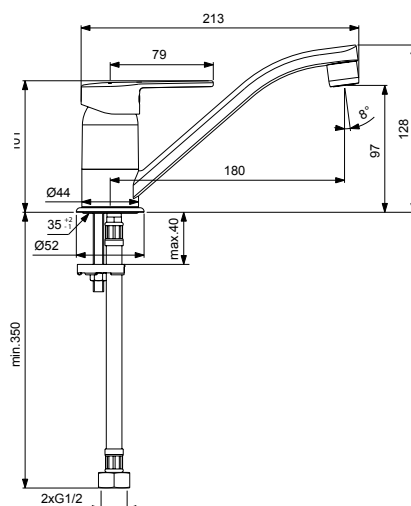

VIDIMA LOGIK СМЕСИТЕЛЬ ДЛЯ БИДЕ

Артикул   **ИЗЛИВ**
BA277AA   **97 MM**

Установка: на биде
Система облегченного монтажа EasyFix: есть
Материал корпуса и излива - 100% латунь
Литой излив
Корпус: монолитный литой латунный
Длина излива: 97 мм
Аэратор Perlator: есть,
на шаровом шарнире (поворотный)
Керамический картридж 35 мм
Металлическая рукоятка
Система защиты рукоятки
от нагревания Comfort Touch*: да
Диапазон движения рукоятки 100°
Индикатор холодной/горячей воды: есть
Подводка гибкая G1/2"
Гибкие шланги 400 мм
Съемные шланги: да
Донный клапан в комплекте: нет
Штанга для установки донного клапана: нет
Возможность установки
нажимного донного клапана: есть
Цвет: хром
Гарантия: 5 лет
Срок службы: 15 лет

VIDIMA LOGIK СМЕСИТЕЛЬ ДЛЯ КУХОННОЙ МОЙКИ

Артикул   **ИЗЛИВ**
BA282AA   **180 MM**

Установка: на мойку
Система усиленной фиксации StrongFix: есть
(дополнительная монтажная накладка
из специального высокопрочного материала
для более прочной установки на стальной мойке)
Материал корпуса и излива - 100% латунь
Корпус: монолитный литой латунный
Трубчатый поворотный излив
Угол поворота 360°
Длина излива: 180 мм
Высота излива: 97 мм
Аэратор Perlator: есть
Керамический картридж 35 мм
Металлическая рукоятка
Система защиты рукоятки
от нагревания Comfort Touch*: да
Диапазон движения рукоятки 100°
Индикатор холодной/горячей воды: есть
Подводка гибкая G1/2"
Гибкие шланги 400 мм
Съемные шланги: да
Донный клапан в комплекте: нет
Штанга для установки донного клапана: нет
Возможность установки
нажимного донного клапана: есть
Цвет: хром
Гарантия: 5 лет
Срок службы: 15 лет