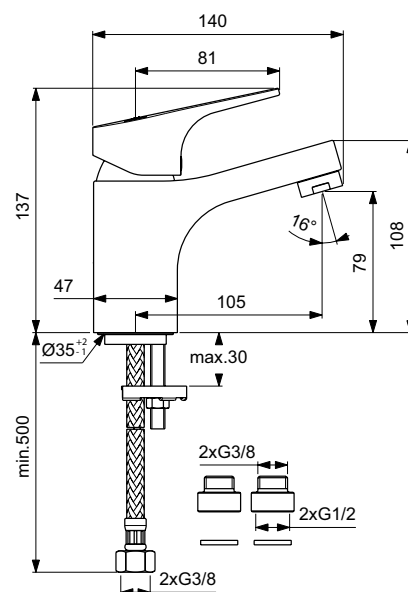

Артикул   **ИЗЛИВ**
BA366AA   **105 MM**

Установка: на умывальник
Система облегченного монтажа EasyFix: есть
Материал корпуса и излива - 100% латунь
Корпус: монолитный литой латунный
Литой излив
Длина излива: 105 мм
Аэратор PERLATOR: есть
НОВЫЙ Керамический картридж 38 мм производства Германии
Система Water Active: да
Функция HWTC: есть
Функция Click: нет
Металлическая рукоятка
Система защиты рукоятки от нагревания Comfort Touch*: да
Диапазон движения рукоятки 100°
Индикатор холодной/горячей воды: есть
Подводка гибкая G3/8"
Переходник на G1/2" в комплекте
Удлиненные гибкие шланги 550 мм
Донный клапан в комплекте: нет
Возможность установки нажимного донного клапана: есть
Цвет: хром
Гарантия: 5 лет
Срок службы: 15 лет