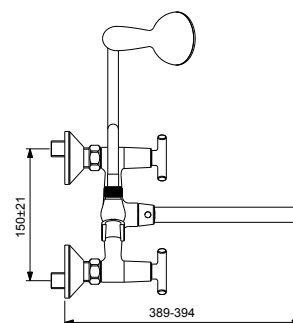

**VIDIMA TRINITY
СМЕСИТЕЛЬ ДЛЯ ВАННЫ/ДУША,
С КЕРАМИЧЕСКИМ ПЕРЕКЛЮЧАТЕЛЕМ
(ДУШЕВОЙ ГАРНИТУР В КОМПЛЕКТЕ)**

Артикул   **ИЗЛИВ**
BA262AA   320 мм

Установка: на стену
Система упрощенного монтажа SmartFix: есть
Монтаж на стандартных эксцентриках
(в комплекте: эксцентрики, металлические отражатели, уплотнительные прокладки)
Трубчатый поворотный излив
Угол поворота 360°
Длина излива: 320 мм
Расстояние от стены до аэратора: 379-384 мм
Аэратор Perlator: есть
Керамические кранбуксы пр-ва Германии с поворотом 180°
Рукоятки из высокопрочного пластика
Система защиты рукоятки от нагревания Comfort touch*
Индикатор холодной/горячей воды: есть
Керамический переключатель ванна/душ производства Германии
Переключение ванна/душ: ручное (позволяет использовать функцию "душ" даже при очень низком давлении воды)
Душевой гарнитур в комплекте: да
Входит в комплект:
- душевая лейка Ø70 мм,
- металлический шланг 1500 мм,
- держатель для лейки
Цвет: хром
Гарантия: 5 лет
Срок службы: 15 лет