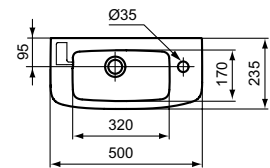

Для умывальников
Упаковка: Индивидуальная картонная
Вес: 9,5 кг
Палетизация (размер/штук): 80x120/20

**SEVA FRESH
УМЫВАЛЬНИК**

Артикул ШИРИНА
W449461 500 мм

Тип: Отдельностоящий
для монтажа без колонны
Размер: 500x235 мм
Отверстие под смеситель: да
Монтажный комплект в упаковке: нет
Рекомендуемый монтажный комплект: WW965068
Упаковка: Индивидуальная картонная
Стандарт: EN 14688:2007
Палетизация (размер/штук): 80x120/24
Вес: 6,0 кг