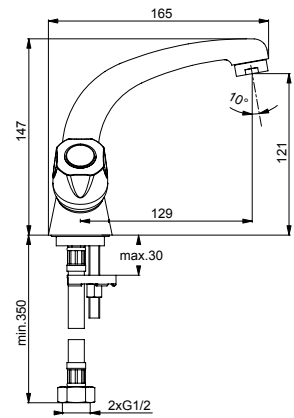

ISKAR
СМЕСИТЕЛЬ ДЛЯ УМЫВАЛЬНИКА

Артикул **Излив**
BA166AA **129 мм**

Установка: на умывальник
Система облегченного монтажа EasyFix: есть
Материал корпуса и излива - 100% латунь
Литой поворотный излив
Угол поворота 360°
Длина излива: 129 мм
Аэратор Perlator: есть
Керамические кранбуксы производства Германии с поворотом 180°
Металлические рукоятки
Система защиты рукоятки от нагревания Comfort Touch*: да
Индикатор холодной/горячей воды: есть
Подводка гибкая G1/2"
Гибкие шланги: 400 мм
Съемные шланги: да
Донный клапан в комплекте: нет
Возможность установки донного клапана: нет
Штанга для установки донного клапана: нет
Возможность установки нажимного донного клапана: есть
Цвет: хром
Гарантия: 5 лет
Срок службы: 15 лет