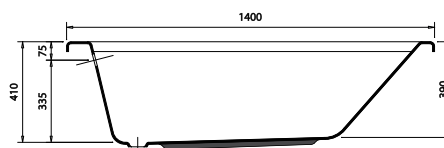

ФРОНТАЛЬНАЯ ПАНЕЛЬ

Артикул
B156701

Длина: 1500 мм

SIRIUS АКРИЛОВАЯ ВАННА

Артикул **РАЗМЕР**
B155401 1400 x 700 мм

Материал: акрил
Цвет: белый
Размер: 1400x700 мм
Высота до ножек: 410 мм
Глубина: 390 мм
Ножки в комплекте: нет
Логотип: *Vidima*