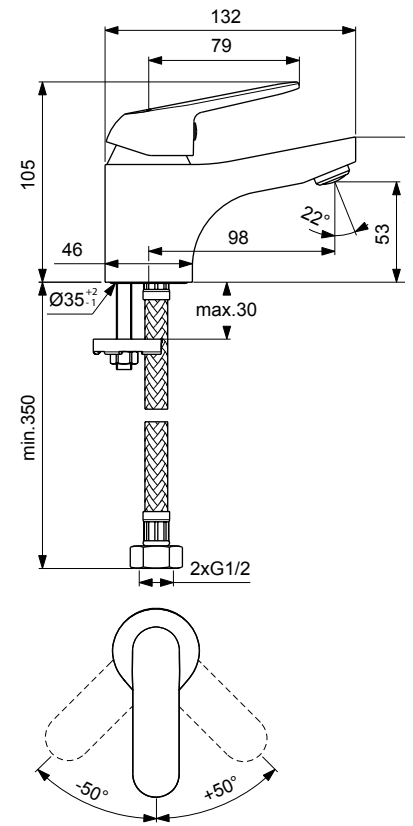

**VIDIMA FINE
СМЕСИТЕЛЬ ДЛЯ УМЫВАЛЬНИКА**

Артикул **ИЗЛИВ**
BA384AA **98 мм**

Установка: на умывальник
Система облегченного монтажа EasyFix: есть
Материал корпуса и излива - 100% латунь
Корпус: монолитный литой латунный
Литой излив
Длина излива: 98 мм
Аэратор Perlator: есть
Керамический картридж 35 мм
Функция HWTS: есть
Металлическая рукоятка
Система защиты рукоятки от нагревания Comfort Touch*: да
Диапазон движения рукоятки 100°
Индикатор холодной/горячей воды: есть
Подводка: гибкая G1/2"
Гибкие шланги 400 мм
Съемные шланги: да
Донный клапан в комплекте: нет
Штанга для установки донного клапана: нет
Возможность установки нажимного донного клапана: есть
Цвет: хром
Гарантия: 5 лет
Срок службы: 15 лет