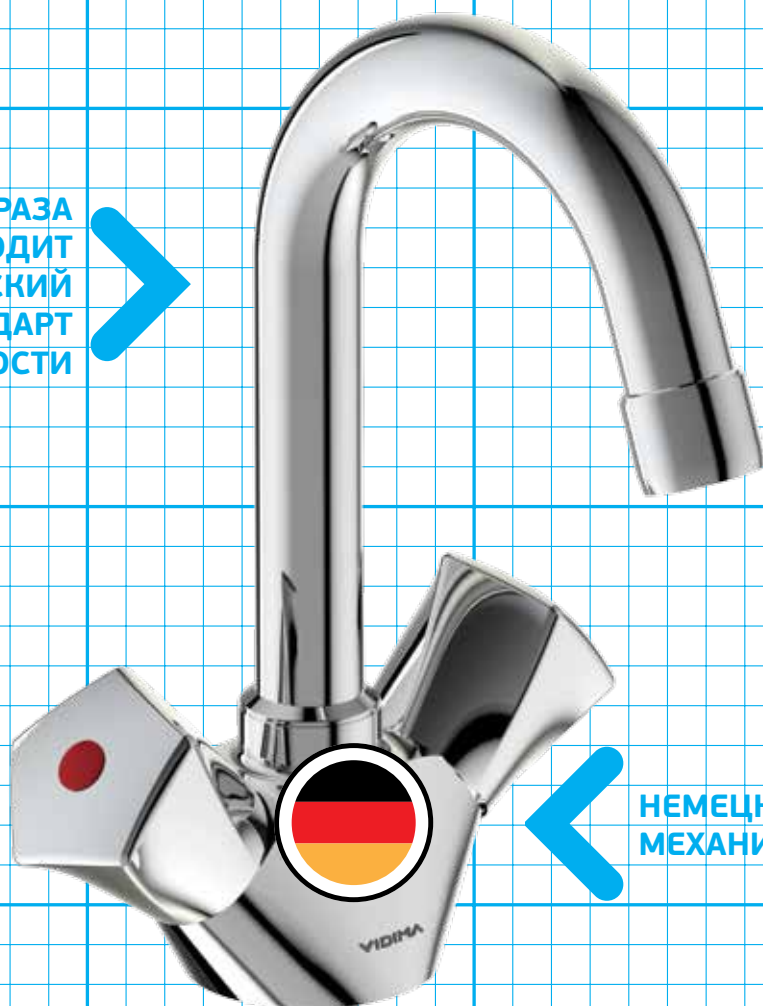

VIDIMA LIFE

**В 4 РАЗА
ПРЕВОСХОДИТ
ЕВРОПЕЙСКИЙ
СТАНДАРТ
НАДЕЖНОСТИ**

**НЕМЕЦКИЕ
МЕХАНИЗМЫ**

Коллекцию смесителей VIDIMA LIFE можно без преувеличения назвать коллекцией для жизни. Современный дизайн и надежные материалы, сочетание высокого качества и доступной цены – это лишь некоторые достоинства данной коллекции. Эргономичные пятиконечные рукоятки, контурами напоминающие кристалл, в сочетании с изогнутыми линиями изливов являются оптимальным решением для множества интерьеров. А проверенные временем технологии VIDIMA обеспечат комфортное и легкое управление на протяжении всего срока службы.

VIDIMA LIFE – Видима Лайф

НОВЕЙШИЕ ТЕХНОЛОГИИ, ПОЛЕЗНЫЕ ФУНКЦИИ

Керамические кранбуксы пр-ва Германии обеспечивают дополнительную надежность и долговечность использования

**100%
ЛАТУНЬ**

Корпусное тело и излив каждого смесителя состоят **на 100% из латуни высочайшего качества**, что обеспечивает дополнительную безопасность для здоровья человека

Система защиты от нагрева COMFORT TOUCH (рукоятка не нагревается при прохождении горячей воды через кранбуксу)

Диапазон движения каждой кранбуксы увеличен до 180°, что делает контроль температуры воды более чувствительным