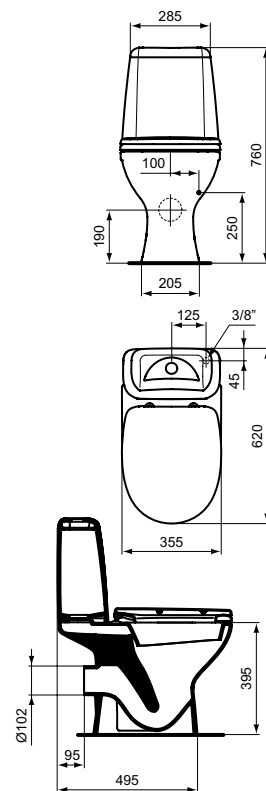

SIRIUS УНИТАЗ-КОМПАКТ ЭЛЕГАНС

Артикул W907961 Сиденье ДЮРОПЛАСТ Микролифт ЕСТЬ
W900361 ДЮРОПЛАСТ Микролифт НЕТ

Тип: Напольный
Размер: 620x355 мм
Высота: 760 мм
Подводка: Нижняя
Параметры подводки: G1/2'
Бачок в комплекте: да
Механизм экономии воды: да
Двойной слив: 6л/3л
Низкий уровень шума
Система антисплеск: да
Экономия пространства
Сиденье с крышкой в комплекте: да
Материал сиденья и крышки: Дюропласт
Система плавного закрывания
Soft Close (микролифт): да (только у W907961)
Монтажный комплект в упаковке: да
Упаковка: Индивидуальная картонная
Стандарт: EN 997:2003
Палетизация (размер/штук): 80x120/12
Вес: 30,0 кг