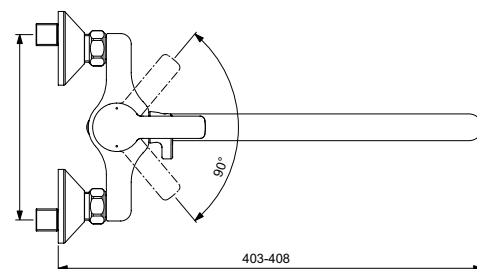

Артикул
BA320AA

Излив
320 мм

Установка: на стену
Система упрощенного монтажа SmartFix: есть
Монтаж на стандартных эксцентриках (в комплекте: эксцентрики, металлические отражатели, уплотнительные прокладки)
Материал корпуса и излива - 100% латунь
Корпус: монолитный литой латунный
Трубчатый поворотный излив
Длина излива: 320 мм
Расстояние от стены до аэратора: 390-395 мм
Угол поворота 360°
Аэратор Perlator: есть
Керамический картридж 35 мм
Металлическая рукоятка
Система защиты рукоятки от нагревания Comfort Touch*: да
Диапазон движения рукоятки 100°
Индикатор холодной/горячей воды: есть
Керамический переключатель ванна/душ производства Германии
Переключение ванна/душ: ручное (позволяет использовать функцию «душ» даже при очень низком давлении воды)
Душевой гарнитур в комплекте: да
Входит в комплект:
- душевая лейка Ø70 мм
- металлический шланг 1500 мм
- держатель для лейки
Цвет: хром
Гарантия: 5 лет
Срок службы: 15 лет