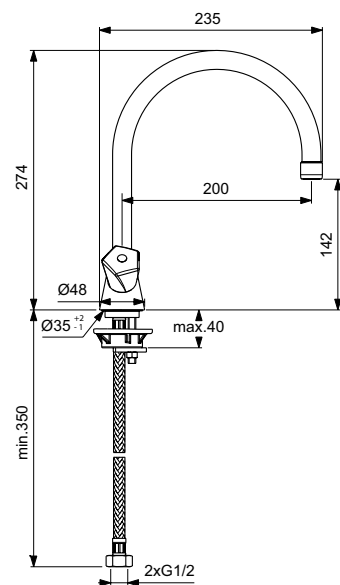

VIDIMA LIFE СМЕСИТЕЛЬ ДЛЯ КУХОННОЙ МОЙКИ

Артикул   **ИЗЛИВ**
BA359AA   200 MM

Установка: на мойку
Система усиленной фиксации StrongFix: есть (дополнительная монтажная накладка из специального высокопрочного материала для более прочной установки на стальной мойке)
Материал корпуса и излива - 100% латунь
Трубчатый поворотный излив
Угол поворота 360°
Длина излива: 200 мм
Аэратор Perlator: есть
Керамические кранбуксы
Производства Германии с поворотом 180°
Рукоятки из высококачественного пластика
Система защиты рукоятки от нагрева Comfort touch* (рукоятка не нагревается при прохождении горячей воды через кранбуксу)
Индикатор холодной/горячей воды: есть
Подводка гибкая G1/2''
Гибкие шланги 400 мм
Съемные шланги: да
Донный клапан в комплекте: нет
Штанга для установки донного клапана: нет
Возможность установки нажимного донного клапана: есть
Цвет: хром
Гарантия: 5 лет
Срок службы: 15 лет