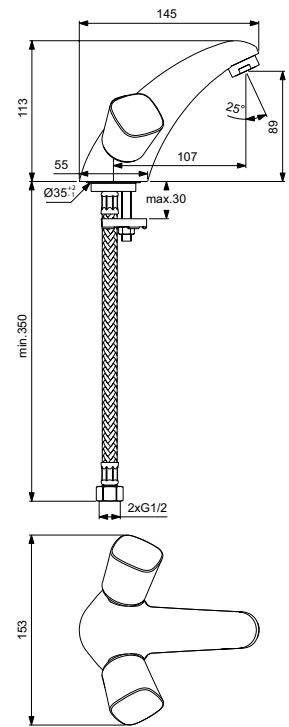

**VIDIMA QUADRO
СМЕСИТЕЛЬ ДЛЯ УМЫВАЛЬНИКА**

Артикул **Излив**
BA243AA **107 мм**

Установка: на умывальник
Система облегченного монтажа EasyFix: есть
Материал корпуса и излива - 100% латунь
Литой излив
Длина излива: 107 мм
Аэратор Perlator: есть
Керамические кранбуксы производства Германии с поворотом 180°
Металлические рукоятки
Система защиты рукоятки от нагревания Comfort Touch*: да
Индикатор холодной/горячей воды: есть
Подводка гибкая G1/2"
Переходник на G1/2" в комплекте: нет
Удлиненные шланги 400 мм
Донный клапан в комплекте: нет
Возможность установки донного клапана: нет
Штанга для установки донного клапана: нет
Возможность установки нажимного донного клапана: есть
Цвет: хром
Гарантия: 5 лет
Срок службы: 15 лет