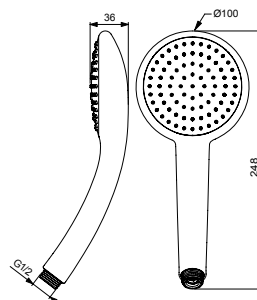

VIDIMA FRESH ЛЕЙКА ДУШЕВАЯ M1

Артикул	Душевая лейка	Функций
BA209AA	Ø100 мм	1

Диаметр лейки Ø100 мм
Количество функций: 1
Режим струи:
- Rain (Дождь),
Самоочищающаяся лейка: да
Технология Cool Body: да
Ограничитель потока воды: есть (8л/мин.)
Цвет: хром