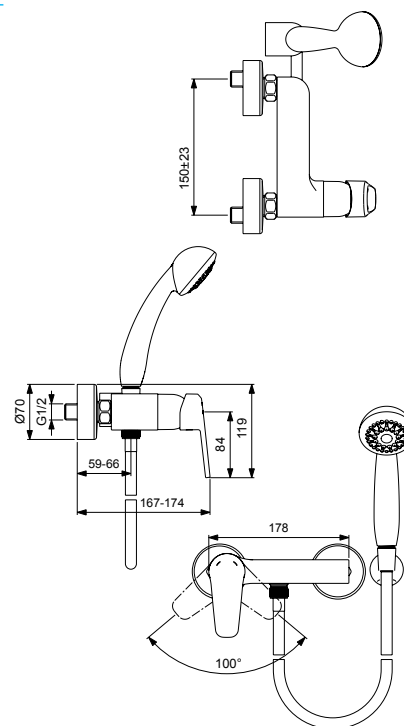

VIDIMA BALANCE СМЕСИТЕЛЬ ДЛЯ ДУША (ДУШЕВОЙ ГАРНИТУР В КОМПЛЕКТЕ)

Артикул   **Излив**
BA266AA   -

Установка: на стену
Система упрощенного монтажа SmartFix: есть
Монтаж на стандартных эксцентриках
(в комплекте: эксцентрики, металлические отражатели, уплотнительные прокладки)
Материал корпуса - 100% латунь
Корпус: монолитный литой латунный
Керамический картридж: 35 мм
Металлическая рукоятка
Система защиты рукоятки от нагревания Comfort Touch*: да
Диапазон движения рукоятки 100°
Индикатор холодной/горячей воды: есть
Душевой гарнитур в комплекте: да
Входит в комплект:
- душевая лейка Ø70 мм,
- металлический шланг 1500 мм,
- держатель для лейки
Цвет: хром
Гарантия: 5 лет
Срок службы: 15 лет