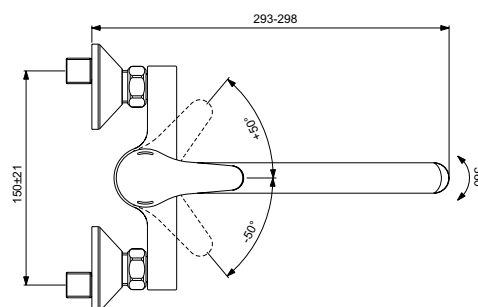

VIDIMA NEXT
СМЕСИТЕЛЬ ДЛЯ КУХНИ НАСТЕННЫЙ
С ЛИТЫМ ПОВОРОТНЫМ ИЗЛИВОМ

Артикул   **Излив**
BA373AA   **235 мм**

Установка: на стену
Система упрощенного монтажа SmartFix: есть
Монтаж на стандартных эксцентриках
(в комплекте: эксцентрики, металлические отражатели, уплотнительные прокладки)
Материал корпуса и излива – 100% латунь
Корпус: монолитный литой латунный
Литой поворотный излив
Угол поворота 360°
Длина излива: 235 мм
Расстояние от стены до аэратора: 281-286 мм
Аэратор PERLATOR: есть
НОВЫЙ Керамический картридж 38 мм производства Германии
Система Water Active: да
Функция HWTC: есть
Функция Click: нет
Металлическая рукоятка
Система защиты рукоятки от нагревания Comfort Touch*: да
Диапазон движения рукоятки 100°
Индикатор холодной/горячей воды: есть
Цвет: хром
Гарантия: 5 лет
Срок службы: 15 лет