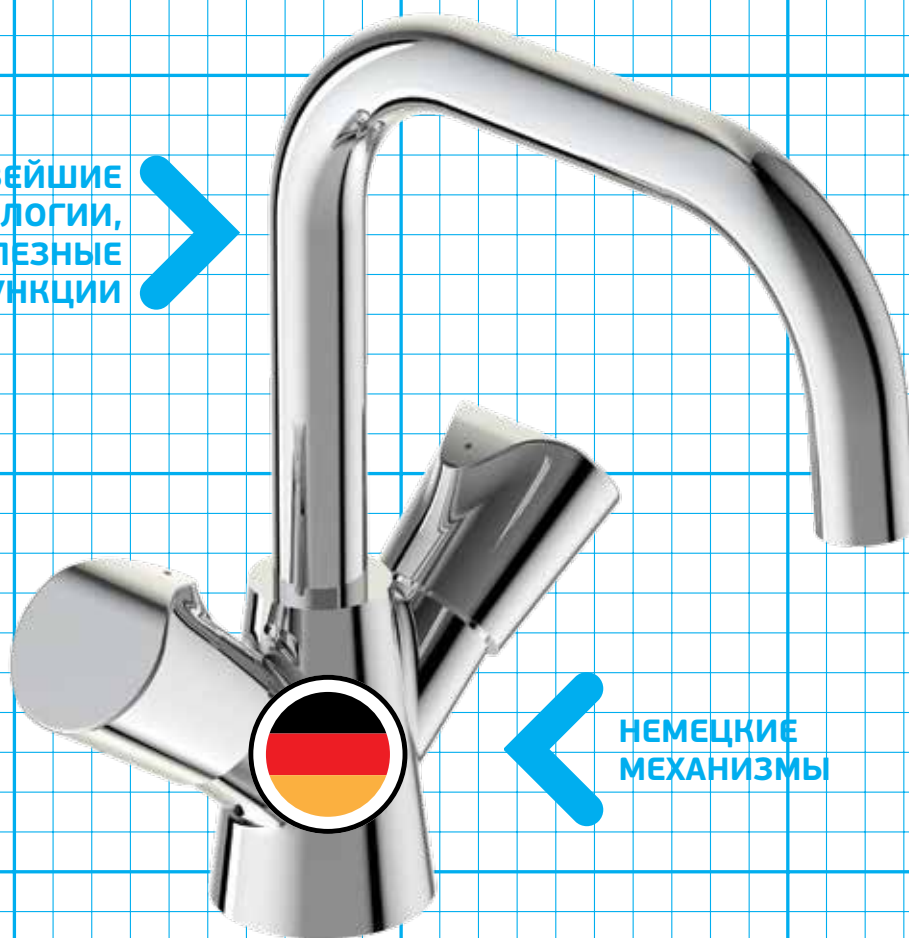

VIDIMA NEO

НОВЕЙШИЕ
ТЕХНОЛОГИИ,
ПОЛЕЗНЫЕ
ФУНКЦИИ

НЕМЕЦКИЕ
МЕХАНИЗМЫ

Коллекция смесителей VIDIMA NEO воплощает в себе элегантные и, в то же время, гармоничные и лёгкие формы. Плавные и приятные на ощупь линии рукояток идеально сочетаются с изогнутыми изливами, образуют выразительные и гармоничные силуэты. Продукция данной коллекции способна идеально дополнить, пожалуй, любой интерьер ванной комнаты, от классического до современного исполнения.

VIDIMA NEO – Видима Нэо

НОВЕЙШИЕ ТЕХНОЛОГИИ, ПОЛЕЗНЫЕ ФУНКЦИИ

Керамические кранбуксы пр-ва Германии обеспечивают дополнительную надежность и долговечность использования

**100%
ЛАТУНЬ**

Корпусное тело и излив каждого смесителя состоят **на 100% из латуни высочайшего качества**, что обеспечивает дополнительную безопасность для здоровья человека

Система защиты от нагревания COMFORT TOUCH (рукоятка не нагревается при прохождении горячей воды через кранбуксу)

Диапазон движения каждой кранбуксы увеличен до 180°, что делает контроль температуры воды более чувствительным