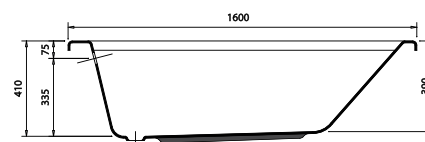

SIRIUS
АКРИЛОВАЯ ВАННА

Артикул **РАЗМЕР**
V155701 1700 x 700 мм

Материал: акрил
Цвет: белый
Размер: 1700x700 мм
Высота до ножек: 410 мм
Глубина: 390 мм
Ножки в комплекте: нет
Логотип: *Vidima*

ФРОНТАЛЬНАЯ ПАНЕЛЬ

Артикул
V156901

Длина: 1700 мм

SIRIUS
АКРИЛОВАЯ ВАННА

Артикул **РАЗМЕР**
V155601 1600 x 700 мм

Материал: акрил
Цвет: белый
Размер: 1600x700 мм
Высота до ножек: 410 мм
Глубина: 390 мм
Ножки в комплекте: нет
Логотип: *Vidima*

ФРОНТАЛЬНАЯ ПАНЕЛЬ

Артикул
V156801

Длина: 1600 мм