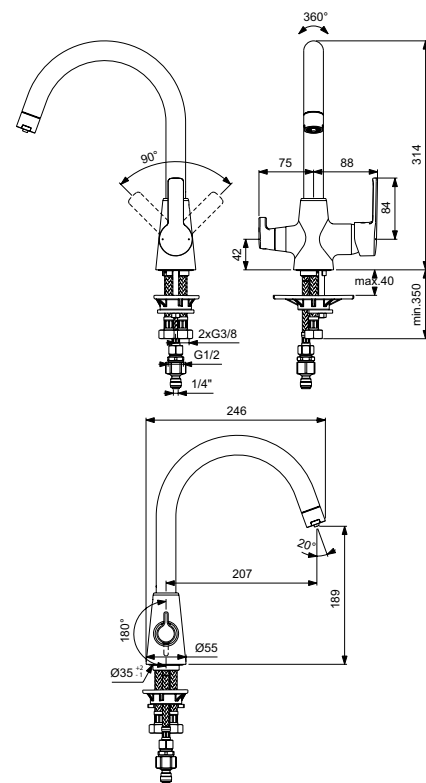

VIDIMA UNO СМЕСИТЕЛЬ ДЛЯ КУХОННОЙ МОЙКИ 2 В 1 ДЛЯ ПОДКЛЮЧЕНИЯ К ФИЛЬТРУ ОЧИСТКИ ВОДЫ

Артикул ВА356AA
Излив 207 мм

Установка: на мойку
Количество необходимых отверстий на кухонной мойке для установки смесителя: 1
Система усиленной фиксации StrongFix: есть (дополнительная монтажная накладка из специального высокопрочного материала для более прочной установки на стальной мойке)
Материал корпуса и излива - 100% латунь
Корпус: монолитный литой латунный
Трубчатый поворотный излив, поворот 360°
Длина излива: 207 мм
Высота излива: 314 мм
Аэратор PERLATOR: есть, с 2-мя выходами:
- Центральный - для фильтрованной воды,
- По окружности - для нефильтрованной воды
Керамический картридж 35 мм
Керамическая кранбукса на G1/2" производства Германии для переключения потоков фильтрованной/нефильтрованной воды
Металлическая рукоятка
Система защиты рукоятки от нагревания Comfort Touch*: да
Диапазон движения рукоятки 100°
Индикатор холодной/горячей воды: есть
Подводка гибкая G1/2": 2 шт.
Возможность подключения фильтра очистки воды: да
Универсальное подключение для фильтрующей системы в комплекте: да
Клапан подключения фильтра очистки воды в комплекте: да
Фильтр очистки воды в комплекте: нет
Гибкие шланги 400 мм
Съемные шланги: да
Цвет: хром
Гарантия - 5 лет
Срок службы - 15 лет