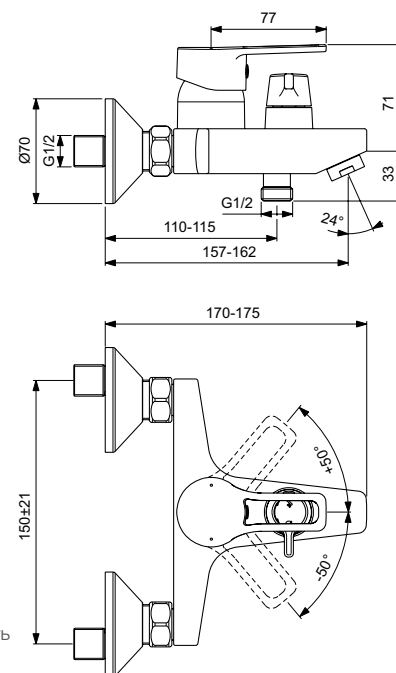

Артикул   **ИЗЛИВ**
BA399AA   **162 MM**

Установка: на стену
Система облегченного монтажа SmartFix: есть
Монтаж на стандартных эксцентриках (в комплекте: эксцентрики, металлические отражатели, уплотнительные прокладки)
Материал корпуса и излива - 100% латунь
Корпус: монолитный литой латунный
Литой излив
Расстояние от стены до аэратора: 157-162 мм
Аэратор PERLATOR: есть
НОВЫЙ Керамический картридж 35 мм с функцией экономии воды
Функция HWTC: есть
Функция Click: есть
Металлическая рукоятка
Система защиты Comfort Touch*: есть
Индикатор холодной/горячей воды: есть
Переключение ванна/душ: ручное (позволяет использовать функцию "душ" даже при очень низком давлении воды)
Керамический переключатель ванна/душ пр-ва Германии
Душевой гарнитур в комплекте: нет
Возможность подключения душевого гарнитура: есть
Выход (ниппель) для подключения душевого гарнитура: есть
Входит в комплект: душевая лейка Ø 70 мм, металлический шланг 1500 мм, настенный держатель для лейки
Цвет: хром
Гарантия: 5 лет
Срок службы: 15 лет