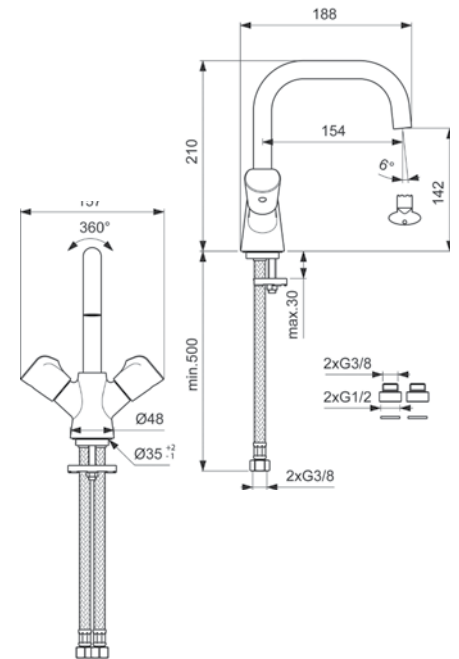

**VIDIMA NEO
СМЕСИТЕЛЬ ДЛЯ УМЫВАЛЬНИКА**

Артикул	Излив
ВА332АА	154 мм

Установка: на умывальник
Система облегченного монтажа EasyFix: есть
Материал корпуса и излива - 100% латунь
Корпус: монолитный литой латунный
Трубчатый поворотный излив
Угол поворота 360°
Длина излива: 154 мм
Аэратор Perlator: есть
Керамические кранбуксы производства Германии с поворотом 180°
Металлические рукоятки
Система защиты рукоятки от нагревания Comfort touch (рукоятка не нагревается при прохождении горячей воды через кранбуксу)
Индикатор холодной/горячей воды: есть
Подводка гибкая G1/2"
Переходник на G1/2" в комплекте: нет
Удлиненные шланги 400 мм
Съемные шланги: да
Донный клапан в комплекте: нет
Штанга для установки донного клапана: нет
Возможность установки нажимного донного клапана: есть
Цвет: хром
Гарантия: 5 лет
Срок службы: 15 лет