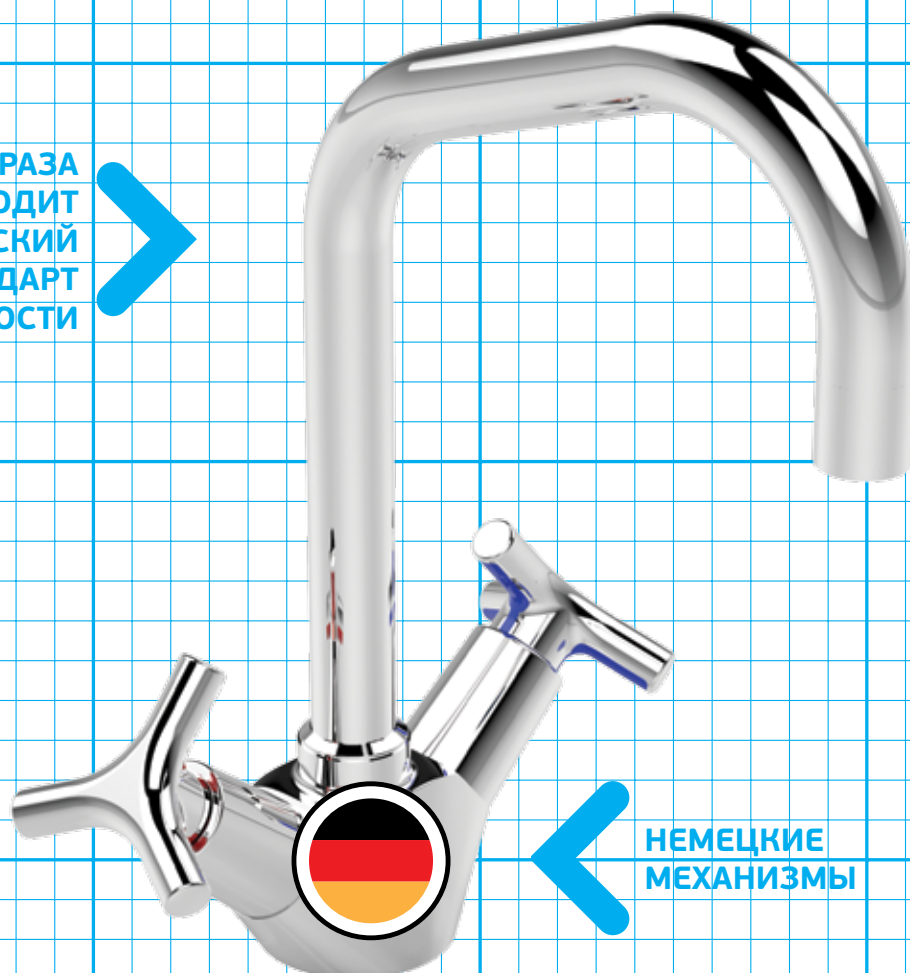

VIDIMA TRINITY

**В 4 РАЗА
ПРЕВОСХОДИТ
ЕВРОПЕЙСКИЙ
СТАНДАРТ
НАДЕЖНОСТИ**

**НЕМЕЦКИЕ
МЕХАНИЗМЫ**

Сочетание трехконечной утонченной и, в то же время, современной формы рукояток с элегантными и лаконичными линиями корпуса и излива в каждом изделии коллекции VIDIMA TRINITY делают её гармоничным решением практически для любого интерьера: от классического оформления до решений в стиле модерн.

VIDIMA TRINITY – Видима Тринити

НОВЕЙШИЕ ТЕХНОЛОГИИ, ПОЛЕЗНЫЕ ФУНКЦИИ

Керамические кранбуксы пр-ва Германии обеспечивают дополнительную надежность и долговечность использования

**100%
ЛАТУНЬ**

Корпусное тело и излив каждого смесителя состоят **на 100% из латуни высочайшего качества**, что обеспечивает дополнительную безопасность для здоровья человека

Система защиты от нагрева COMFORT TOUCH (рукоятка не нагревается при прохождении горячей воды через кранбуксу)

Диапазон движения каждой кранбуксы увеличен до 180°, что делает контроль температуры воды более чувствительным