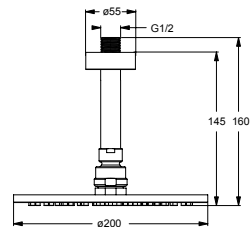

Артикул   **ДУШЕВАЯ ЛЕЙКА**   **МОНТАЖ**
BA194AA   Ø200 MM   ПОТОЛОЧНЫЙ

Душевая лейка Ø200 мм
Количество функций: 1
Режимы струи: Rain (Дождь)
Ограничитель потока воды: есть, 8 л/мин.
Возможность снять ограничитель потока воды
при необходимости: да
Рукоятка 100 мм
Цвет: хром