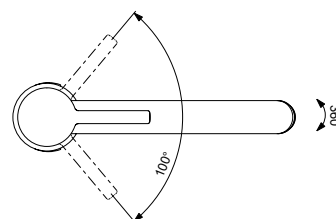

VIDIMA LOGIK СМЕСИТЕЛЬ ДЛЯ БИДЕ

Артикул   **ИЗЛИВ**
BA277AA   **97 MM**

Установка: на биде
Система облегченного монтажа EasyFix: есть
Материал корпуса и излива - 100% латунь
Литой излив
Корпус: монолитный литой латунный
Длина излива: 97 мм
Аэратор Perlator: есть,
на шаровом шарнире (поворотный)
Керамический картридж 35 мм
Металлическая рукоятка
Система защиты рукоятки
от нагревания Comfort Touch*: да
Диапазон движения рукоятки 100°
Индикатор холодной/горячей воды: есть
Подводка гибкая G1/2"
Гибкие шланги 400 мм
Съемные шланги: да
Донный клапан в комплекте: нет
Штанга для установки донного клапана: нет
Возможность установки
нажимного донного клапана: есть
Цвет: хром
Гарантия: 5 лет
Срок службы: 15 лет

VIDIMA LOGIK СМЕСИТЕЛЬ ДЛЯ КУХОННОЙ МОЙКИ

Артикул   **ИЗЛИВ**
BA282AA   **180 MM**

Установка: на мойку
Система усиленной фиксации StrongFix: есть
(дополнительная монтажная накладка
из специального высокопрочного материала
для более прочной установки на стальной мойке)
Материал корпуса и излива - 100% латунь
Корпус: монолитный литой латунный
Трубчатый поворотный излив
Угол поворота 360°
Длина излива: 180 мм
Высота излива: 97 мм
Аэратор Perlator: есть
Керамический картридж 35 мм
Металлическая рукоятка
Система защиты рукоятки
от нагревания Comfort Touch*: да
Диапазон движения рукоятки 100°
Индикатор холодной/горячей воды: есть
Подводка гибкая G1/2"
Гибкие шланги 400 мм
Съемные шланги: да
Донный клапан в комплекте: нет
Штанга для установки донного клапана: нет
Возможность установки
нажимного донного клапана: есть
Цвет: хром
Гарантия: 5 лет
Срок службы: 15 лет