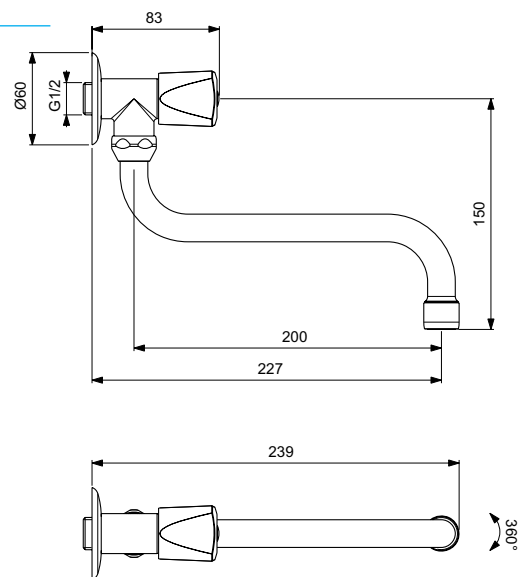

**VIDIMA PRACTIC
КРАН**

Артикул   **Излив**
BA160AA   **200 мм**

Установка: на стену
Керамическая кранбукса
пр-ва Германии с поворотом 180°
Трубчатый поворотный излив
Угол поворота 360°
Длина излива: 200 мм
Расстояние от стены до аэратора: 227 мм
Аэратор Perlator: есть
Индикатор холодной воды: есть
Металлическая рукоятка
Цвет: хром
Гарантия: 5 лет
Срок службы: 15 лет