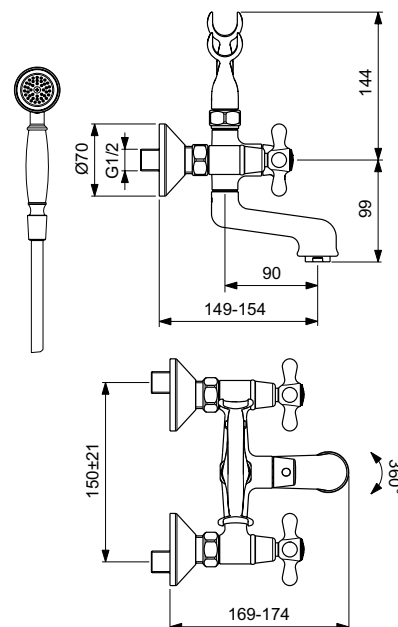

RETRO СМЕСИТЕЛЬ ДЛЯ ВАННЫ/ДУША С КЕРАМИЧЕСКИМ ПЕРЕКЛЮЧАТЕЛЕМ (ДУШЕВОЙ ГАРНИТУР RETRO В КОМПЛЕКТЕ)

Артикул   **Излив**
ВА354AA   90 мм

Установка: на стену
Система упрощенного монтажа SmartFix: есть
Монтаж на стандартных эксцентриках
(в комплекте: эксцентрики, металлические отражатели, уплотнительные прокладки)
Материал корпуса и излива - 100% латунь
Корпус: монолитный литой латунный
Трубчатый плоский поворотный излив 360°
Длина излива: 90 мм
Расстояние от стены до аэратора: 149-154 мм
Аэратор Perlator: есть
Керамические кранбуксы производства Германии с поворотом 180°
Металлические рукоятки
Система защиты рукоятки от нагревания Comfort touch*
Индикатор холодной/горячей воды: есть
Керамический переключатель ванна/душ производства Германии
Переключение ванна/душ: ручное (позволяет использовать функцию "душ" даже при очень низком давлении воды)
Душевой гарнитур в комплекте: да
Входит в комплект:
- душевая лейка Ø 55 мм
- металлический шланг 1500 мм
- настенный держатель для лейки
Цвет: хром
Гарантия: 5 лет
Срок службы: 15 лет

RETRO СМЕСИТЕЛЬ ДЛЯ ВАННЫ/ДУША С КЕРАМИЧЕСКИМ ПЕРЕКЛЮЧАТЕЛЕМ (ДУШЕВОЙ ГАРНИТУР В КОМПЛЕКТЕ)

Артикул   **Излив**
ВА355AA   90 мм