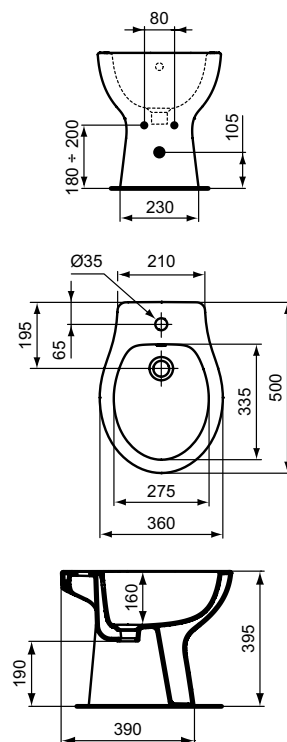

SEVA FRESH СИДЕНЬЕ С КРЫШКОЙ ДЛЯ УНИТАЗА

Артикул   Сиденье   Микролифт
W303901   ДЮРОПЛАСТ   ЕСТЬ

Для унитазов Seva Fresh:
E405861
E405061
E408861
E406661
Материал сиденья и крышки: Дюропласт
Система плавного закрывания
Soft Close (микролифт): да
Монтажный комплект в упаковке: да
Упаковка: Индивидуальная картонная
Вес: 2,75 кг
Цвет: белый