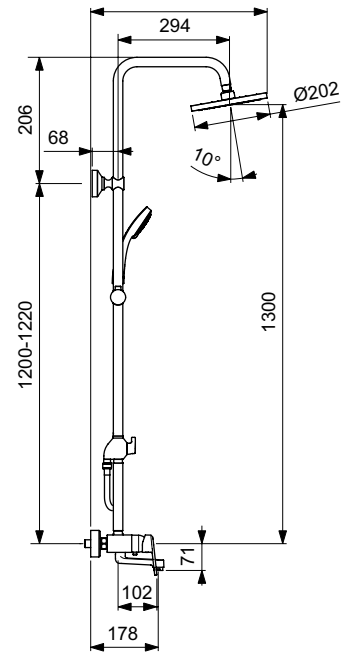

Душевая система:

Верхний душ в комплекте: да

Душевая лейка Ø202 мм
Режим струи: Tropical Rain (Тропический дождь)
Самоочищающаяся лейка: да
Поворотная лейка: да, шаровое соединение
(позволяет регулировать угол наклона
верхнего душа в любую сторону для
максимального комфорта при принятии душа)
Ограничитель потока воды: есть, 11л/мин.
(экономия воды при неизменном комфорте пользования)

Ручной душ в комплекте: да

Душевая лейка Ø80 мм
Кол-во функций лейки: 3
Режимы струи:
- Rain (Дождь),
- Smart Rain (Моросящий дождь),
- Massage (Массаж)
Самоочищающаяся лейка: да
Технология Cool Body: да
Ограничение потока воды: есть, 8 л/мин
(экономия воды при неизменном комфорте пользования)
Металлический шланг 1500 мм
Слайдер с кнопкой для передвижения ручного душа: да
Регулировка наклона ручного душа: есть

Душевая штанга 1420 мм, Ø25 мм

Расстояние от нижнего крепления до верхнего душа: 1300 мм
Верхнее крепление: подвижное по высоте
(возможно закрепить изделие в уже существующие
отверстия в стене, без сверления новых)
Возможность удлинения штанги: да
Комплект для удлинения душевой штанги: не входит
в комплектацию, артикул B961275AA
(параметры: Ø25 мм, длина 150 мм)

Цвет: хром
Гарантия: 5 лет
Срок службы: 15 лет