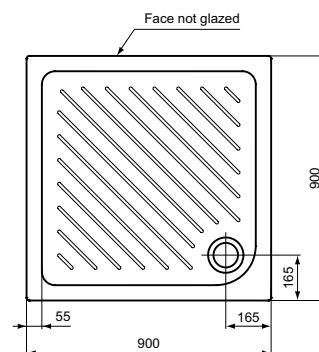

VIDIMA FRESH ДУШЕВОЙ ПОДДОН

Артикул W833361 **РАЗМЕР** 900 x 900 мм

Тип: Квадратный
Размер: 900×900 мм
Диаметр отверстия: Ø90 мм
Вес: 50 кг
Упаковка: индивидуальная картонная
Рекомендуемая комплектация:
T8520AA - Сифон Ø90 мм
J3417AA - Сифон Ø90 мм