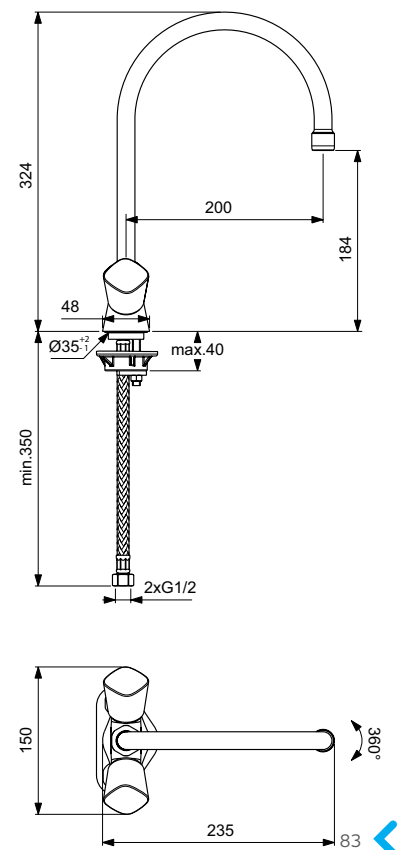

VIDIMA QUADRO
СМЕСИТЕЛЬ ДЛЯ КУХОННОЙ МОЙКИ
С ТРУБЧАТЫМ ПОВОРОТНЫМ ИЗЛИВОМ

Артикул   **Излив**
BA245AA   **200 мм**

Установка: на мойку
Система усиленной фиксации StrongFix: есть (дополнительная монтажная накладна из специального высокопрочного материала для более прочной установки на стальной мойке)
Материал корпуса и излива - 100% латунь
Трубчатый поворотный излив, поворот 360°
Длина излива: 200 мм
Аэратор Perlator: есть
Керамические кранбуксы производства Германии с поворотом 180°
Металлические рукоятки
Система защиты рукоятки от нагревания Comfort touch*
Индикатор холодной/горячей воды: есть
Подводка гибкая G1/2"
Переходник на G1/2" в комплекте: нет
Удлиненные шланги 400 мм
Съемные шланги: да
Донный клапан в комплекте: нет
Штанга для установки донного клапана: нет
Возможность установки нажимного донного клапана: есть
Цвет: хром
Гарантия: 5 лет
Срок службы: 15 лет