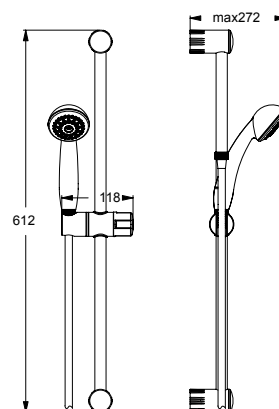

SEVA JET ДУШЕВОЙ НАБОР S1

Артикул	Штанга	Душевая лейка
BA187AA	600 мм	Ø70 мм

Душевая лейка Ø70 мм
Количество функций: 1
Режим струи: Rain (Дождь)
Ограничитель потока: нет
Металлический шланг 1500 мм
Штанга 600 мм, Ø19 мм
Фиксатор высоты: есть
Пластиковый держатель: есть
Регулировка наклона: да
Цвет: хром