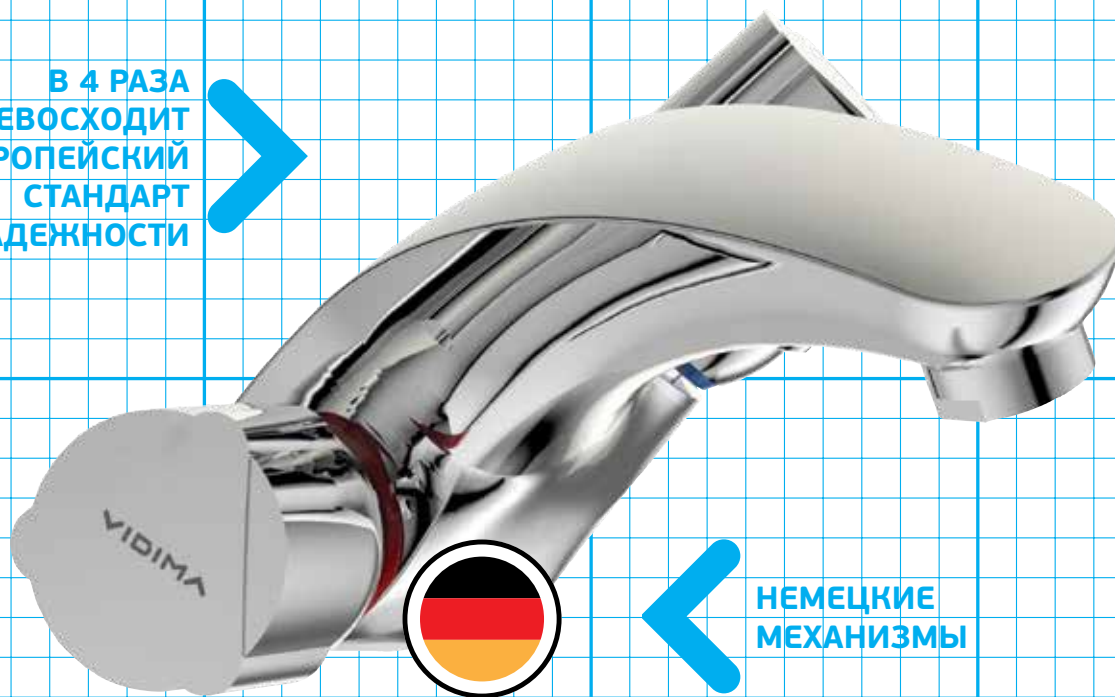

VIDIMA ECO

**В 4 РАЗА
ПРЕВОСХОДИТ
ЕВРОПЕЙСКИЙ
СТАНДАРТ
НАДЕЖНОСТИ**

**НЕМЕЦКИЕ
МЕХАНИЗМЫ**

Минимализм и простота форм – вот основные черты коллекции VIDIMA ECO. Гармоничный стиль в сочетании с плавными округлыми линиями станет элегантным дополнением не только классического, но и самого смелого современного интерьера.

VIDIMA ECO – Видима Эко

НОВЕЙШИЕ ТЕХНОЛОГИИ, ПОЛЕЗНЫЕ ФУНКЦИИ

Керамические кранбуксы пр-ва Германии обеспечивают дополнительную надежность и долговечность использования

**100%
ЛАТУНЬ**

Корпусное тело и излив каждого смесителя состоят **на 100% из латуни высочайшего качества**, что обеспечивает дополнительную безопасность для здоровья человека

Система защиты от нагрева COMFORT TOUCH (рукоятка не нагревается при прохождении горячей воды через кранбуксу)

Диапазон движения каждой кранбуксы увеличен до 180°, что делает контроль температуры воды более чувствительным