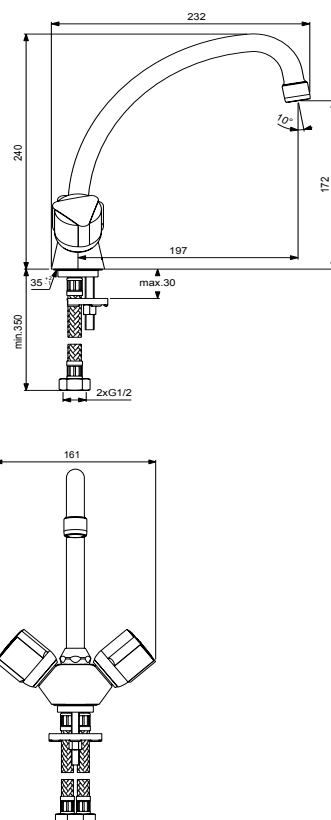

VIDIMA ESO СМЕСИТЕЛЬ ДЛЯ ВАННЫ/ДУША (ДУШЕВОЙ ГАРНИТУР В КОМПЛЕКТЕ)

Артикул   **Излив**
BA164AA   400 мм

Установка: на стену
Система упрощенного монтажа SmartFix: есть
Монтаж на стандартных эксцентриках
(в комплекте: эксцентрики, металлические отражатели, уплотнительные прокладки)
Материал корпуса и излива - 100% латунь
Трубчатый поворотный S-излив, поворот 360°
Расстояние от стены до аэратора: 464 мм
Аэратор Perlator: есть
Керамические кранбуксы производства Германии с поворотом 180°
Пластиковые рукоятки
Система защиты рукоятки от нагревания Comfort Touch*: да
Индикатор холодной/горячей воды: есть
Переключение ванна/душ: ручное (позволяет использовать функцию «душ» даже при очень низком давлении воды)
Входит в комплект:
- душевая лейка Ø 70 мм
- металлический шланг 1500 мм
- держатель для лейки
Цвет: хром
Гарантия: 5 лет
Срок службы: 15 лет

VIDIMA ESO СМЕСИТЕЛЬ ДЛЯ КУХОННОЙ МОЙКИ

Артикул   **Излив**
BA165AA   197 мм

Установка: на мойку
Система усиленной фиксации StrongFix: есть (дополнительная монтажная накладка из специального высокопрочного материала для более прочной установки на стальной мойке)
Материал корпуса и излива - 100% латунь
Трубчатый поворотный J-излив
Угол поворота 360°
Длина излива: 197 мм
Аэратор Perlator: есть
Керамические кранбуксы производства Германии с поворотом 180°
Пластиковые рукоятки
Система защиты рукоятки от нагревания Comfort Touch*: да
Индикатор холодной/горячей воды: есть
Подводка гибкая G1/2''
Гибкие шланги: 400 мм
Съемные шланги: да
Цвет: хром
Гарантия: 5 лет
Срок службы: 15 лет