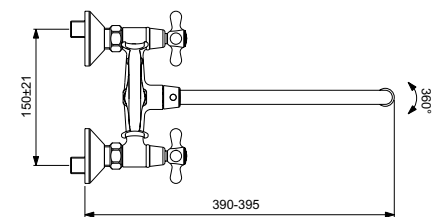

Артикул   **ИЗЛИВ**
BA347AA   **320 MM**

Установка: на стену
Система упрощенного монтажа SmartFix: есть
Монтаж на стандартных эксцентриках
(в комплекте: эксцентрики, металлические отражатели, уплотнительные прокладки)
Материал корпуса и излива - 100% латунь
Корпус: монолитный литой латунный
Трубчатый поворотный излив
Угол поворота 360°
Длина излива: 320 мм
Расстояние от стены до аэратора: 379-384 мм
Аэратор Perlator: есть
Керамические кранбуксы производства Германии с поворотом 180°
Металлические рукоятки
Система защиты рукоятки от нагревания Comfort touch*: есть
Индикатор холодной/горячей воды: есть
Керамический переключатель ванна/душ производства Германии
Переключение ванна/душ: ручное (позволяет использовать функцию "душ" даже при очень низком давлении воды)
Душевой гарнитур RETRO в комплекте: да
Входит в комплект:
- душевая лейка Retro Ø 55 мм
- металлический шланг 1500 мм
- держатель для лейки на корпусе смесителя
Цвет: хром
Гарантия: 5 лет
Срок службы: 15 лет