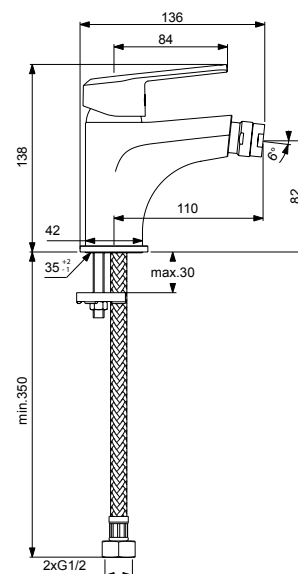

VIDIMA BALANCE
СМЕСИТЕЛЬ ДЛЯ УМЫВАЛЬНИКА

Артикул **Излив**
BA264AA **107 мм**

Установка: на умывальник
Система облегченного монтажа EasyFix: есть
Материал корпуса и излива - 100% латунь
Литой излив
Корпус: монолитный литой латунный
Длина излива: 107 мм
Аэратор Perlator: есть
Керамический картридж: 35 мм
Функция НВТС: есть
Металлическая рукоятка
Система защиты рукоятки от нагревания Comfort Touch*: да
Диапазон движения рукоятки 100°
Индикатор холодной/горячей воды: есть
Подводка гибкая G1/2"
Гибкие шланги 400 мм
Съемные шланги: да
Донный клапан в комплекте: нет
Штанга для установки донного клапана: нет
Возможность установки нажимного донного клапана: есть
Цвет: хром
Гарантия: 5 лет
Срок службы: 15 лет

VIDIMA BALANCE
СМЕСИТЕЛЬ ДЛЯ БИДЕ

Артикул **Излив**
BA265AA **110 мм**

Установка: на биде
Система облегченного монтажа EasyFix: есть
Материал корпуса и излива - 100% латунь
Литой излив
Корпус: монолитный литой латунный
Длина излива: 110 мм
Аэратор Perlator: есть на шаровом шарнире (поворотный)
Подводка: гибкая, 1/2"
Керамический картридж 35 мм
Функция НВТС: есть
Металлическая рукоятка
Система защиты рукоятки от нагревания Comfort Touch*: да
Диапазон движения рукоятки 100°
Индикатор холодной/горячей воды: есть
Подводка гибкая G1/2"
Гибкие шланги 400 мм
Съемные шланги: да
Донный клапан в комплекте: нет
Возможность установки донного клапана: нет
Штанга для установки донного клапана: нет
Цвет: хром
Гарантия: 5 лет
Срок службы: 15 лет