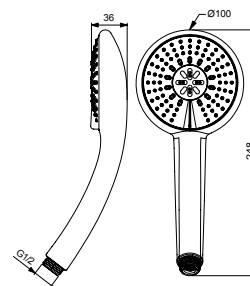

**VIDIMA FRESH
ЛЕЙКА ДУШЕВАЯ МЗ**

Артикул	Душевая лейка	Функций
BA210AA	Ø100 MM	3

Диаметр лейки Ø120 мм
Количество функций: 3
Режимы струи:
- Rain (Дождь),
- Smart Rain (Бодрящий дождь),
- Massage (Массаж)
Самоочищающаяся лейка: да
Технология Cool Body: да
Ограничитель потока воды: есть (8л/мин.)
Цвет: хром