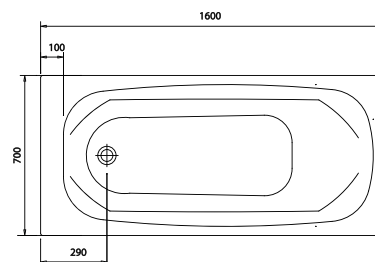

SIRIUS АКРИЛОВАЯ ВАННА

Артикул **РАЗМЕР**
B155501 1500 x 700 мм

Материал: акрил
Цвет: белый
Размер: 1500x700 мм
Высота до ножек: 410 мм
Глубина: 390 мм
Ножки в комплекте: нет
Логотип: *Vidima*

ФРОНТАЛЬНАЯ ПАНЕЛЬ

Артикул
B156701

Длина: 1500 мм

SIRIUS АКРИЛОВАЯ ВАННА

Артикул **РАЗМЕР**
B155401 1400 x 700 мм

Материал: акрил
Цвет: белый
Размер: 1400x700 мм
Высота до ножек: 410 мм
Глубина: 390 мм
Ножки в комплекте: нет
Логотип: *Vidima*