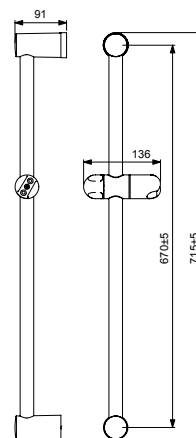

**VIDIMA FRESH
ШТАНГА ДУШЕВАЯ**

Артикул	Штанга	Мыльница
BA195AA	700 MM	НЕТ

Высота штанги: 700 мм
Ø 24 мм
Фиксатор высоты: есть
Регулировка наклона лейки: есть
Пластиковый держатель: есть
Мыльница в комплекте: нет
Цвет: хром