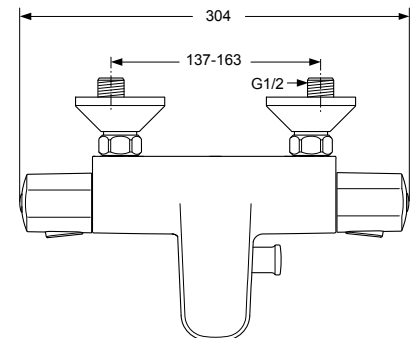

**ТЕРМОСТАТИЧЕСКИЙ СМЕСИТЕЛЬ
ДЛЯ ДУША**

Артикул ИЗЛИВ
A6193AA -

Установка: на стену
Система упрощенного монтажа SmartFix: есть

Монтаж на стандартных эксцентриках
(в комплекте: эксцентрики, металлические отражатели, уплотнительные прокладки)

Материал корпуса - 100% латунь
S-подключение

Термостатический картридж
производства Германии (новая технология)

Затворы: на керамических дисках G 1/2"
производства Германии с поворотом 180°

Рукоятки из высокопрочного пластика
с ограничителями температуры и потока воды

Система защиты рукоятки от нагревания
Comfort touch* (рукоятка не нагревается при
прохождении горячей воды через кранбуксу)

Индикатор холодной/горячей воды: есть

Обратный клапан: есть

Душевой гарнитур в комплекте: нет
Возможность установки душевого гарнитура: есть
Выход (ниппель) для подключения
душевого гарнитура: есть

Страна производства: Германия

Цвет: хром

Гарантия: 5 лет

Срок службы: 15 лет

**ТЕРМОСТАТИЧЕСКИЙ СМЕСИТЕЛЬ
ДЛЯ ВАННЫ/ДУША**

Артикул ИЗЛИВ
A6194AA 173 MM

Установка: на стену
Система упрощенного монтажа SmartFix: есть

Монтаж на стандартных эксцентриках
(в комплекте: эксцентрики, металлические отражатели, уплотнительные прокладки)

Материал корпуса - 100% латунь
S-подключение

Расстояние от стены до аэратора: 173 мм
Аэратор Cascade: есть

Термостатический картридж
производства Германии (новая технология)

Затворы: на керамических дисках G 1/2"
производства Германии с поворотом 180°

Рукоятки из высокопрочного пластика
с ограничителями температуры и потока воды

Система защиты рукоятки от нагревания
Comfort touch* (рукоятка не нагревается при
прохождении горячей воды через кранбуксу)

Индикатор холодной/горячей воды: есть

Обратный клапан: есть