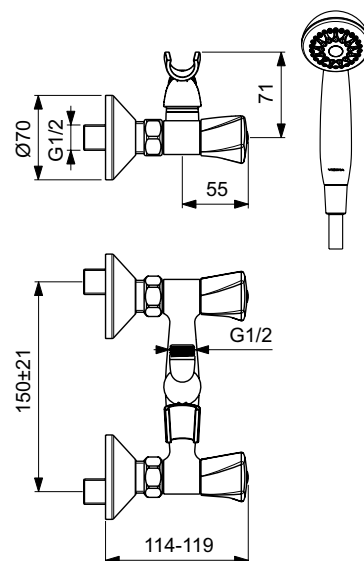

VIDIMA LIFE СМЕСИТЕЛЬ ДЛЯ ДУША (ДУШЕВОЙ ГАРНИТУР В КОМПЛЕКТЕ)

Артикул   **Излив**
ВА360AA   -

Установка: на стену
Система упрощенного монтажа SmartFix: есть
Монтаж на стандартных эксцентриках
(в комплекте: эксцентрики, металлические отражатели, уплотнительные прокладки)
Материал корпуса - 100% латунь
Керамические кранбуксы производства Германии с поворотом 180°
Рукоятки из высокопрочного пластика
Система защиты рукоятки от нагревания Comfort touch* (рукоятка не нагревается при прохождении горячей воды через кранбуксу)
Индикатор холодной/горячей воды: есть
Душевой гарнитур в комплекте: да
Входит в комплект:
- душевая лейка Ø 70 мм
- металлический шланг 1500 мм
- настенный держатель для лейки
Цвет: хром
Гарантия: 5 лет
Срок службы: 15 лет

VIDIMA LIFE СМЕСИТЕЛЬ ДЛЯ ВАННЫ/ДУША С КЕРАМИЧЕСКИМ ПЕРЕКЛЮЧАТЕЛЕМ ВАННА/ДУШ (ДУШЕВОЙ ГАРНИТУР В КОМПЛЕКТЕ)

Артикул   **Излив**
ВА361AA   100 мм

Установка: на стену
Система упрощенного монтажа SmartFix: есть
Монтаж на стандартных эксцентриках
(в комплекте: эксцентрики, металлические отражатели, уплотнительные прокладки)
Материал корпуса и излива - 100% латунь
Литой поворотный излив, поворот 360°
Длина излива: 100 мм
Расстояние от стены до аэратора: 159-164 мм
Аэратор Perlator: есть
Керамические кранбуксы производства Германии с поворотом 180°
Рукоятки из высокопрочного пластика
Система защиты рукоятки от нагревания Comfort touch*
Индикатор холодной/горячей воды: есть
Переключение ванна/душ: ручное
Керамический переключатель ванна/душ производства Германии
Душевой гарнитур в комплекте: да
Входит в комплект:
- душевая лейка Ø 70 мм
- металлический шланг 1500 мм
- настенный держатель для лейки
Цвет: хром
Гарантия: 5 лет
Срок службы: 15 лет