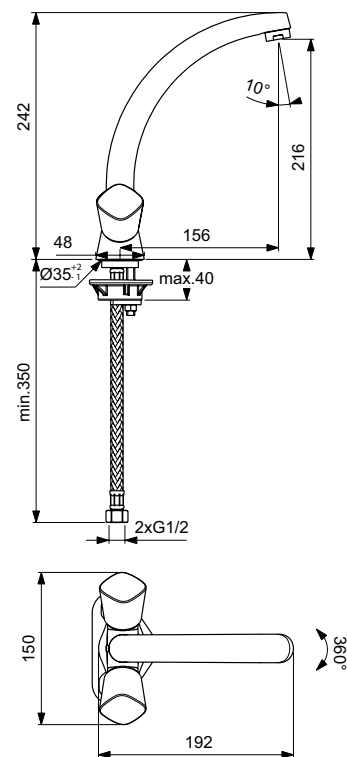

VIDIMA QUADRO СМЕСИТЕЛЬ ДЛЯ КУХОННОЙ МОЙКИ С ЛИТЫМ ПОВОРОТНЫМ ИЗЛИВОМ

Артикул   **Излив**
BA246AA   156 MM

Установка: на мойку
Система усиленной монтажа StrongFix: есть (дополнительная монтажная накладка из специального высокопрочного материала для более прочной установки на стальной мойке)
Материал корпуса и излива - 100% латунь
Литой поворотный излив, поворот 360°
Длина излива: 156 мм
Аэратор Cascade: есть
Керамические кранбуксы производства Германии с поворотом 180°
Металлические рукоятки
Система защиты рукоятки от нагревания Comfort Touch*: да
Индикатор холодной/горячей воды: есть
Подводка гибкая G1/2"
Переходник на G1/2" в комплекте
Удлиненные шланги 400 мм
Цвет: хром
Гарантия: 5 лет
Срок службы: 15 лет