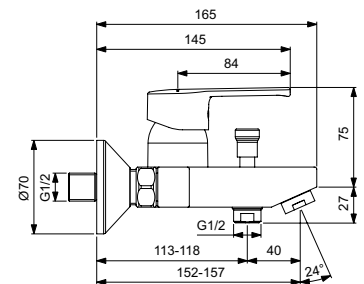

Артикул   **ИЗЛИВ**
BA322AA   **157 MM**

Установка: на стену
Система упрощенного монтажа SmartFix: есть
Монтаж на стандартных эксцентриках (в комплекте: эксцентрики, металлические отражатели, уплотнительные прокладки)
Материал корпуса и излива - 100% латунь
Литой излив
Корпус: монолитный литой латунный
Расстояние от стены до аэратора: 152-157 мм
Аэратор Perlator: есть
Керамический картридж 35 мм
Металлическая рукоятка
Система защиты рукоятки от нагревания Comfort Touch*: да
Диапазон движения рукоятки 100°
Индикатор холодной/горячей воды: есть
Переключение ванна/душ: ручное (позволяет использовать функцию «душ» даже при очень низком давлении воды)
Душевой гарнитур в комплекте: нет
Возможность установки душевого гарнитура: есть
Выход (ниппель) для подключения душевого гарнитура: есть
Цвет: хром
Гарантия: 5 лет
Срок службы: 15 лет