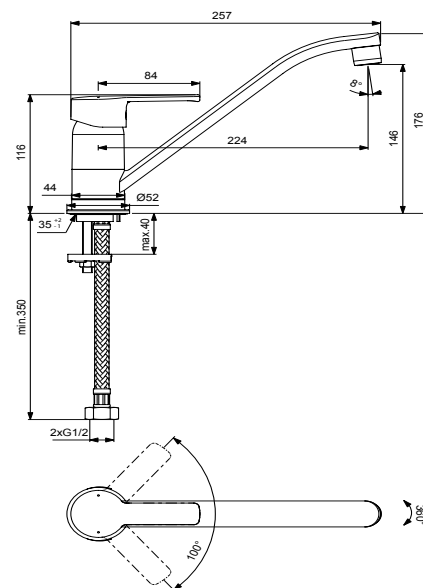

VIDIMA UNO
СМЕСИТЕЛЬ ДЛЯ КУХОННОЙ МОЙКИ
С ЛИТЫМ ПОВОРОТНЫМ ИЗЛИВОМ

Артикул   **Излив**
BA241AA   **224 MM**

Установка: на мойку
Система усиленной фиксации StrongFix: есть (дополнительная монтажная накладка из специального высокопрочного материала для более прочной установки на стальной мойке)
Материал корпуса и излива - 100% латунь
Корпус: монолитный литой латунный
Литой поворотный излив, поворот 360°
Длина излива: 224 мм
Аэратор Perlator: есть
Керамический картридж 35 мм
Металлическая рукоятка
Система защиты рукоятки от нагревания Comfort Touch*: да
Диапазон движения рукоятки 100°
Индикатор холодной/горячей воды: есть
Подводка гибкая G1/2"
Гибкие шланги 400 мм
Съемные шланги: да
Цвет: хром
Гарантия: 5 лет
Срок службы: 15 лет

VIDIMA UNO
СМЕСИТЕЛЬ ДЛЯ КУХОННОЙ МОЙКИ
С ТРУБЧАТЫМ ПОВОРОТНЫМ ИЗЛИВОМ

Артикул   **Излив**
BA242AA   **230 MM**

Установка: на мойку
Система усиленной фиксации StrongFix: есть (дополнительная монтажная накладка из специального высокопрочного материала для более прочной установки на стальной мойке)
Материал корпуса и излива - 100% латунь
Корпус: монолитный литой латунный
Трубчатый поворотный излив, поворот 360°
Длина излива: 230 мм
Аэратор Perlator: есть
Керамический картридж 35 мм
Металлическая рукоятка
Система защиты рукоятки от нагревания Comfort Touch*: да
Диапазон движения рукоятки 100°
Индикатор холодной/горячей воды: есть
Подводка гибкая G1/2"
Гибкие шланги 400 мм
Съемные шланги: да
Цвет: хром
Гарантия: 5 лет
Срок службы: 15 лет