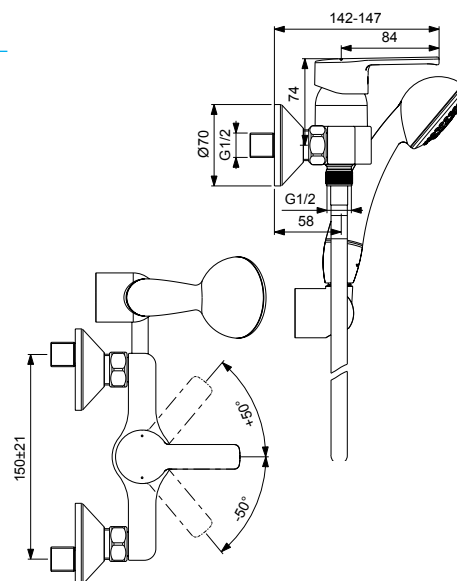

Артикул   **Излив**
BA237AA   -

Установка: на стену
Система упрощенного монтажа SmartFix: есть
Монтаж на стандартных эксцентриках (в комплекте: эксцентрики, металлические отражатели, уплотнительные прокладки)
Материал корпуса - 100% латунь
Керамический картридж 35 мм
Металлическая рукоятка
Система защиты рукоятки от нагревания Comfort Touch*: да
Диапазон движения рукоятки 100°
Индикатор холодной/горячей воды: есть
Душевой гарнитур в комплекте: да
Входит в комплект:
- душевая лейка Ø70 мм,
- металлический шланг 1500 мм,
- держатель для лейки
Цвет: хром
Гарантия: 5 лет
Срок службы: 15 лет