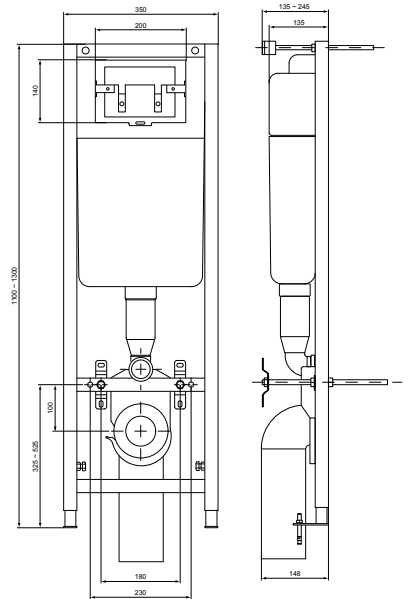

Артикул Крепление
W371167 к стене

Для установки с подвесными унитазами
Свободностоящая: нет
Экономия пространства
Максимальная нагрузка: 400 кг
Регулируемая рама: высота: 1080-1200 мм,
ширина: 350 мм, глубина: 135-245 мм
Материал рамы: сталь
Подводка воды: верхняя
Выпуск: Горизонтальный
Угловой кран: G1/2"
Встроенный пластиковый бачок: да
Механизм экономии воды: да
Двойной слив: 6л/3л
Низкий уровень шума
Антиконденсационное покрытие: да
Сливная труба: Ø56-40 мм
Крепежи в комплекте: да
Панель смыва в комплекте: нет
Рекомендуемая панель смыва: W3713AA
Упаковка: картонная, Вес: 26 кг
Палетизация (размер/штук): 80x120/20