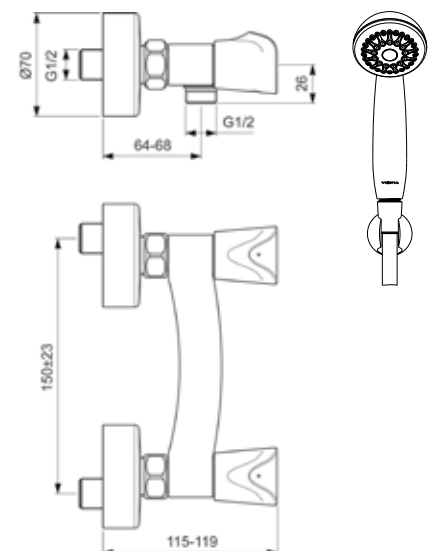

Артикул	Излив
ВА333АА	-

Установка: на стену
Система упрощенного монтажа SmartFix: есть
Монтаж на стандартных эксцентриках (в комплекте: эксцентрики, металлические отражатели, уплотнительные прокладки)
Материал корпуса - 100% латунь
Корпус: монолитный литой латунный
Керамические кранбуксы производства Германии с поворотом 180°
Металлические рукоятки
Система защиты рукоятки от нагревания Comfort touch* (рукоятка не нагревается при прохождении горячей воды через кранбуксу)
Индикатор холодной/горячей воды: есть
Душевой гарнитур в комплекте: да
Входит в комплект:
- душевая лейка Ø 70 мм
- металлический шланг 1500 мм
- настенный держатель для лейки
Цвет: хром
Гарантия: 5 лет
Срок службы: 15 лет