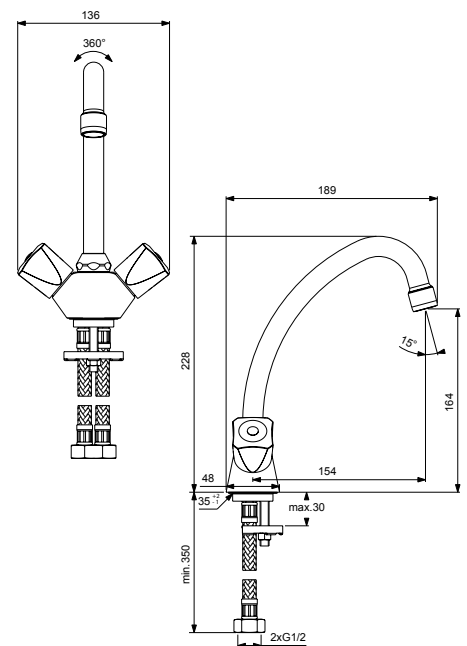

Артикул   **Излив**
BA227AA   154 мм

Установка: на умывальник
Система облегченного монтажа EasyFix: есть
Материал корпуса и излива - 100% латунь
Трубчатый поворотный излив
Угол поворота 360°
Длина излива: 154 мм
Аэратор Perlator: есть
Керамические кранбуксы производства Германии с поворотом 180°
Рукоятки из высокопрочного пластика
Система защиты рукоятки от нагревания Comfort Touch*: да
Индикатор холодной/горячей воды: есть
Подводка гибкая G1/2''
Гибкие шланги 400 мм,
Съёмные шланги: да
Донный клапан в комплекте: нет
Возможность установки донного клапана: нет
Штанга для установки донного клапана: нет
Возможность установки нажимного донного клапана: есть
Цвет: хром
Гарантия: 5 лет
Срок службы: 15 лет