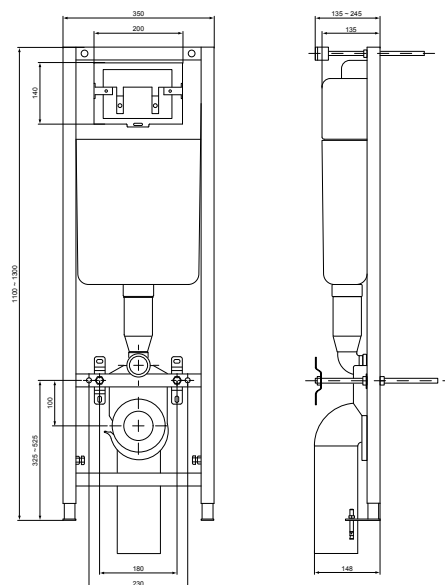

СИСТЕМЫ ИНСТАЛЛЯЦИИ

ВСТРАИВАЕМАЯ ИНСТАЛЛЯЦИЯ КОМПЛЕКТ С ПАНЕЛЬЮ СМЫВА

Артикул   **Крепление**
W3714AA   к стене

Для установки с подвесными унитазами
Свободностоящая: нет
Крепление: к стене
Экономия пространства
Максимальная нагрузка: 400 кг
Регулируемая рама:
Высота: 1080-1200 мм
Ширина: 350 мм
Глубина: 135-245 мм
Материал рамы: сталь
Подводка воды: верхняя
Выпуск: Горизонтальный
Угловой кран: G1/2'
Встроенный пластиковый бачок: да
Механизм экономии воды: да
Двойной слив: 6л/3л
Низкий уровень шума
Антиконденсационное покрытие: да
Сливная труба: Ø56-40 мм
Крепежи в комплекте: да
Панель смыва: двойная
Цвет панели смыва: хром
Упаковка: картонная, Вес: 26 кг
Палетизация (размер/штук): 80x120/20

ПАНЕЛЬ СМЫВА ДЛЯ ИНСТАЛЛЯЦИИ

Артикул
W3713AA
Для монтажа с инсталляциями
W371167 и W371267
Кнопка: двойная, 3 л / 6 л
Цвет: хром
Логотип: