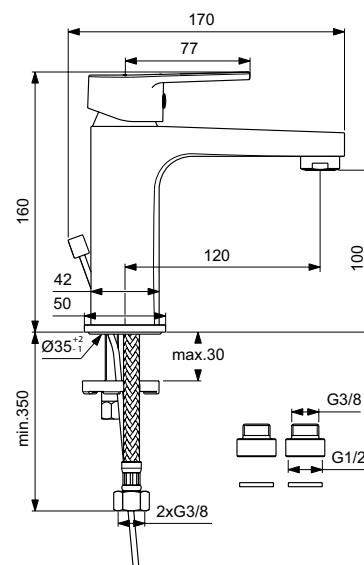

**VIDIMA HYPE
СМЕСИТЕЛЬ ДЛЯ УМЫВАЛЬНИКА**

Артикул   **Излив**
BA396AA   **120 мм**

Установка: на умывальник
Система облегченного монтажа EasyFix: есть
Материал корпуса и излива - 100% латунь
Корпус: монолитный литой латунный
Литой излив
Длина излива: 120 мм
Аэратор PERLATOR: есть
НОВЫЙ Керамический картридж 35 мм с функцией экономии воды
Функция HWTC: есть
Функция Click: есть
Металлическая рукоятка
Система защиты рукоятки от нагревания Comfort Touch*: да
Индикатор холодной/горячей воды: есть
Подводка гибкая G3/8'
Переходник на G1/2' в комплекте
Удлиненные гибкие шланги 400 мм
Донный клапан в комплекте: нет
Возможность установки нажимного донного клапана: есть
Цвет: хром
Гарантия: 5 лет
Срок службы: 15 лет