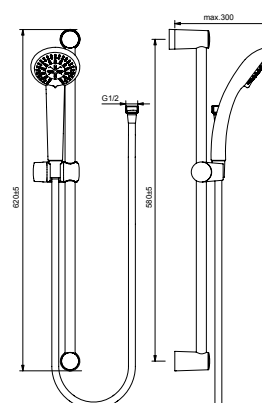

VIDIMA FRESH
ДУШЕВОЙ НАБОР СО ШТАНГОЙ S3

Артикул ШТАНГА **ДУШЕВАЯ ЛЕЙКА**
BA208AA 600 MM Ø80 MM

Душевая лейка Ø80 мм
Количество функций: 3
Режимы струи:
- Rain (Дождь),
- Smart Rain (Бодрящий дождь),
- Massage (Массаж)
Самоочищающаяся лейка: да
Технология Cool Body: да
Ограничитель потока воды: есть (8л/мин.)
Шланг 1750 мм
с силиконовым покрытием ULTRAFLEX
Штанга 600 мм, (±5 мм), Ø18 мм
Фиксатор высоты: есть
Регулировка наклона лейки: есть
Пластиковый держатель: есть
Мыльница в комплекте: нет
Цвет: хром