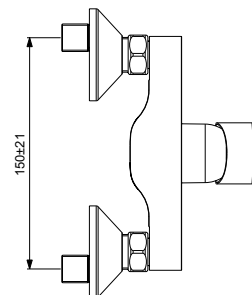

НОВИНКА 2019

VIDIMA WAVE СМЕСИТЕЛЬ ДЛЯ ДУША

Артикул   **Излив**
BA415AA   -

Установка: на стену
Система упрощенного монтажа SmartFix: есть
Монтаж на стандартных эксцентриках
(в комплекте: эксцентрики, металлические отражатели, уплотнительные прокладки)
Картридж 35 мм
Функция HWTS: есть
Металлическая рукоятка
Система защиты Comfort Touch*: да
Индикатор холодной/горячей воды: есть
Переключение ванна/душ: ручное
(позволяет использовать функцию "душ" даже при очень низком давлении воды)
Обратный клапан: нет
Душевой гарнитур в комплекте: нет
Цвет: хром
Гарантия: 5 лет
Срок службы: 15 лет