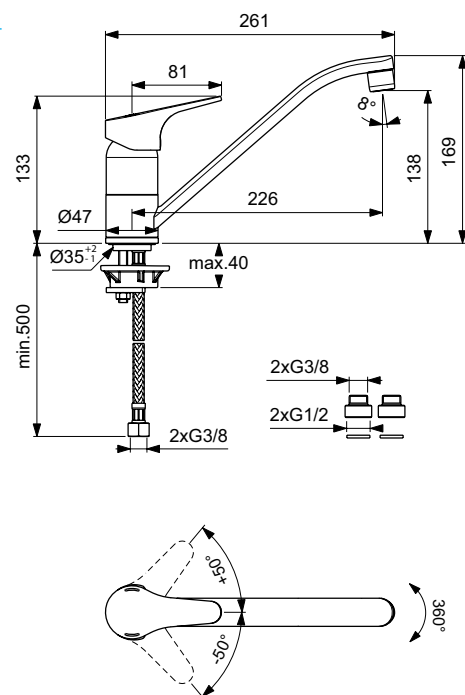

VIDIMA NEXT СМЕСИТЕЛЬ ДЛЯ КУХОННОЙ МОЙКИ

Артикул   **Излив**
ВА375AA   **226 мм**

Установка: на мойку
Система усиленной фиксации StrongFix: есть (дополнительная монтажная накладка из специального высокопрочного материала для более прочной установки на стальной мойке)
Материал корпуса и излива - 100% латунь
Корпус: монолитный литой латунный
Трубчатый поворотный излив
Угол поворота 360°
Длина излива: 226 мм
Аэратор PERLATOR: есть
НОВЫЙ Керамический картридж 38 мм производства Германии
Система Water Active: да
Функция HWTC: есть
Функция Click: нет
Металлическая рукоятка
Система защиты рукоятки от нагревания Comfort Touch*: да
Диапазон движения рукоятки 100°
Индикатор холодной/горячей воды: есть
Подводка гибкая G3/8"
Переходник на G1/2" в комплекте
Удлиненные гибкие шланги 550 мм
Донный клапан в комплекте: нет
Возможность установки нажимного донного клапана: есть
Цвет: хром
Гарантия: 5 лет
Срок службы: 15 лет