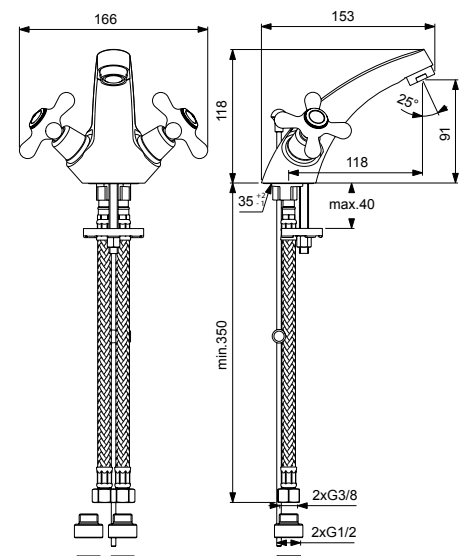

RETRO
СМЕСИТЕЛЬ ДЛЯ УМЫВАЛЬНИКА

Артикул   **Излив**
BA117AA   **122 мм**

Установка: на умывальник
Система облегченного монтажа EasyFix: есть
Материал корпуса и излива - 100% латунь
Корпус: монолитный литой латунный
Литой излив
Длина излива: 122 мм
Аэратор Perlator: есть
Керамические кранбуксы производства Германии с поворотом 180°
Металлические рукоятки
Система защиты рукоятки от нагревания Comfort Touch*: да
Индикатор холодной/горячей воды: есть
Подводка гибкая G1/2"
Переходник на G1/2" в комплекте: нет
Удлиненные шланги 400 мм
Донный клапан в комплекте: нет
Возможность установки донного клапана: есть
Штанга для установки донного клапана: есть
Цвет: хром
Гарантия: 5 лет
Срок службы: 15 лет

RETRO
СМЕСИТЕЛЬ ДЛЯ УМЫВАЛЬНИКА

Артикул   **Излив**
BA118AA   **118 мм**

Установка: на умывальник
Система облегченного монтажа EasyFix: есть
Материал корпуса и излива - 100% латунь
Корпус: монолитный литой латунный
Литой излив
Длина излива: 118 мм
Аэратор Perlator: есть
Керамические кранбуксы производства Германии с поворотом 180°
Металлические рукоятки
Система защиты рукоятки от нагревания Comfort Touch*: да
Индикатор холодной/горячей воды: есть
Подводка гибкая G1/2"
Переходник на G1/2" в комплекте: нет
Удлиненные шланги 400 мм
Донный клапан в комплекте: нет
Возможность установки донного клапана: есть
Штанга для установки донного клапана: есть
Цвет: хром
Гарантия: 5 лет
Срок службы: 15 лет