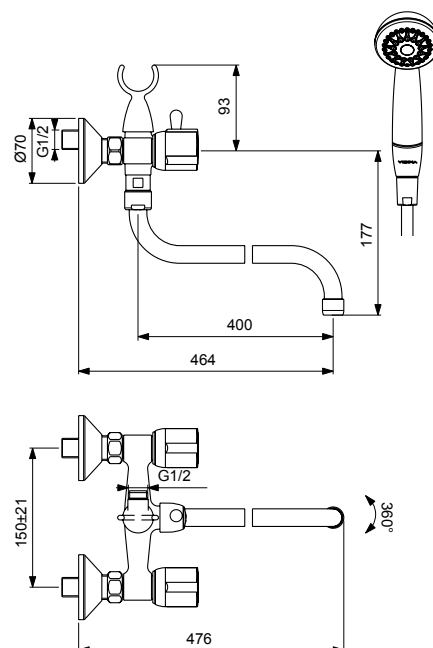

VIDIMA ESO СМЕСИТЕЛЬ ДЛЯ ВАННЫ/ДУША (ДУШЕВОЙ ГАРНИТУР В КОМПЛЕКТЕ)

Артикул **Излив**
BA164AA 400 мм

Установка: на стену
Система упрощенного монтажа SmartFix: есть
Монтаж на стандартных эксцентриках
(в комплекте: эксцентрики, металлические отражатели, уплотнительные прокладки)
Материал корпуса и излива - 100% латунь
Трубчатый поворотный S-излив, поворот 360°
Расстояние от стены до аэратора: 464 мм
Аэратор Perlator: есть
Керамические кранбуксы производства Германии с поворотом 180°
Пластиковые рукоятки
Система защиты рукоятки от нагревания Comfort Touch*: да
Индикатор холодной/горячей воды: есть
Переключение ванна/душ: ручное (позволяет использовать функцию «душ» даже при очень низком давлении воды)
Входит в комплект:
- душевая лейка Ø 70 мм
- металлический шланг 1500 мм
- держатель для лейки
Цвет: хром
Гарантия: 5 лет
Срок службы: 15 лет