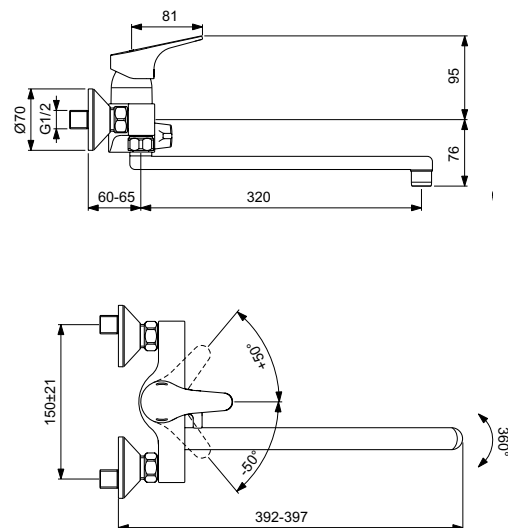

Артикул   **Излив**
BA372AA   **320 мм**

Установка: на стену
Система упрощенного монтажа SmartFix: есть
Монтаж на стандартных эксцентриках (в комплекте: эксцентрики, металлические отражатели, уплотнительные прокладки)
Материал корпуса и излива - 100% латунь
Трубчатый плоский поворотный излив
Угол поворота 360°
Длина излива: 320 мм
Расстояние от стены до аэратора: 380-385 мм
Аэратор PERLATOR: есть
НОВЫЙ Керамический картридж 38 мм производства Германии
Система Water Active: да
Функция HWTC: есть
Функция Click: нет
Металлическая рукоятка
Система защиты Comfort Touch*: да
Диапазон движения рукоятки 100°
Индикатор холодной/горячей воды: есть
Переключение ванна/душ: ручное (позволяет использовать функцию "душ" даже при очень низком давлении воды)
Керамический переключатель ванна/душ пр-ва Германии
Душевой гарнитур в комплекте: да
Входит в комплект:
- душевая лейка Ø 70 мм
- металлический шланг 1500 мм,
- настенный держатель для лейки
Цвет: хром
Гарантия: 5 лет
Срок службы: 15 лет