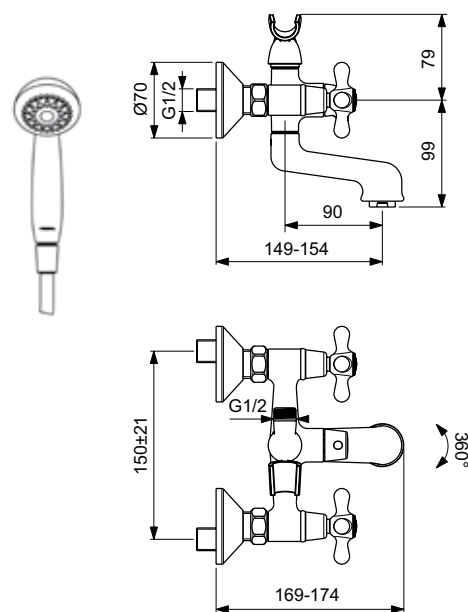

RETRO СМЕСИТЕЛЬ ДЛЯ ВАННЫ/ДУША С КЕРАМИЧЕСКИМ ПЕРЕКЛЮЧАТЕЛЕМ (ДУШЕВОЙ ГАРНИТУР RETRO В КОМПЛЕКТЕ)

Артикул   **Излив**
ВА354AA   90 мм

Установка: на стену
Система упрощенного монтажа SmartFix: есть
Монтаж на стандартных эксцентриках
(в комплекте: эксцентрики, металлические отражатели, уплотнительные прокладки)
Материал корпуса и излива - 100% латунь
Корпус: монолитный литой латунный
Трубчатый плоский поворотный излив 360°
Длина излива: 90 мм
Расстояние от стены до аэратора: 149-154 мм
Аэратор Perlator: есть
Керамические кранбуксы производства Германии с поворотом 180°
Металлические рукоятки
Система защиты рукоятки от нагревания Comfort touch*
Индикатор холодной/горячей воды: есть
Керамический переключатель ванна/душ производства Германии
Переключение ванна/душ: ручное (позволяет использовать функцию "душ" даже при очень низком давлении воды)
Душевой гарнитур в комплекте: да
Входит в комплект:
- душевая лейка Ø 55 мм
- металлический шланг 1500 мм
- настенный держатель для лейки
Цвет: хром
Гарантия: 5 лет
Срок службы: 15 лет

RETRO СМЕСИТЕЛЬ ДЛЯ ВАННЫ/ДУША С КЕРАМИЧЕСКИМ ПЕРЕКЛЮЧАТЕЛЕМ (ДУШЕВОЙ ГАРНИТУР В КОМПЛЕКТЕ)

Артикул   **Излив**
ВА355AA   90 мм