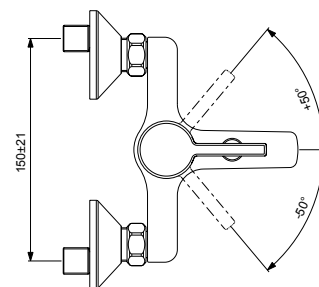

VIDIMA LOGIK
СМЕСИТЕЛЬ ДЛЯ ДУША
(ДУШЕВОЙ ГАРНИТУР В КОМПЛЕКТЕ)

Артикул **ИЗЛИВ**
BA278AA **-**

Установка: на стену
 Система упрощенного монтажа SmartFix: есть
 Монтаж на стандартных эксцентриках
 (в комплекте: эксцентрики, металлические отражатели, уплотнительные прокладки)
 Материал корпуса - 100% латунь
 Корпус: монолитный литой латунный
 Керамический картридж: 35 мм
 Металлическая рукоятка
 Система защиты рукоятки от нагревания Comfort Touch*: да
 Диапазон движения рукоятки 100°
 Индикатор холодной/горячей воды: есть
 Душевой гарнитур в комплекте: да
 Входит в комплект:
 - душевая лейка Ø70 мм,
 - металлический шланг 1500 мм,
 - держатель для лейки
 Цвет: хром
 Гарантия: 5 лет
 Срок службы: 15 лет

VIDIMA LOGIK
СМЕСИТЕЛЬ ДЛЯ ВАННЫ/ДУША
(ДУШЕВОЙ ГАРНИТУР В КОМПЛЕКТЕ)

Артикул **ИЗЛИВ**
BA279AA **157 MM**

Установка: на стену
 Система упрощенного монтажа SmartFix: есть
 Монтаж на стандартных эксцентриках
 (в комплекте: эксцентрики, металлические отражатели, уплотнительные прокладки)
 Материал корпуса и излива - 100% латунь
 Корпус: монолитный литой латунный
 Литой излив
 Расстояние от стены до аэратора: 152-157 мм
 Аэратор Perlator: есть
 Керамический картридж: 35 мм
 Металлическая рукоятка
 Система защиты рукоятки от нагревания Comfort Touch*: да
 Диапазон движения рукоятки 100°
 Индикатор холодной/горячей воды: есть
 Переключение ванна/душ: ручное (позволяет использовать функцию «душ» даже при очень низком давлении воды)
 Душевой гарнитур в комплекте: да
 Входит в комплект:
 - душевая лейка Ø70 мм,
 - металлический шланг 1500 мм,
 - держатель для лейки
 Цвет: хром
 Гарантия: 5 лет
 Срок службы: 15 лет