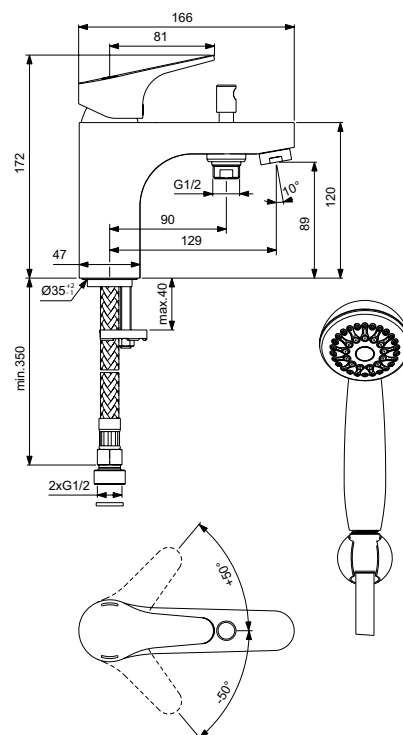

VIDIMA NEXT СМЕСИТЕЛЬ ДЛЯ ВАННЫ/ДУША НАБОРТНЫЙ

Артикул   **Излив**
BA402AA   129 мм

Установка: на борт ванны
Система облегченного монтажа EasyFix: есть
Материал корпуса и излива - 100% латунь
Корпус: монолитный литой латунный
Литой излив
Длина излива: 129 мм
Аэратор PERLATOR: есть
НОВЫЙ Керамический картридж 38 мм производства Германии
Система Water Active: да
Функция HWTC: есть
Функция Click: нет
Металлическая рукоятка
Система защиты рукоятки от нагревания Comfort Touch*: да
Диапазон движения рукоятки 100°
Индикатор холодной/горячей воды: есть
Подводка гибкая G3/8"
Переходник на G1/2" в комплекте
Гибкие шланги 400 мм
Съемные шланги: да
Переключение ванна/душ: ручное (позволяет использовать функцию "душ" даже при очень низком давлении воды)
Душевой гарнитур в комплекте: да
Входит в комплект:
- душевая лейка Ø 70 мм
- металлический шланг 1500 мм,
- настенный держатель для лейки
Цвет: хром
Гарантия: 5 лет
Срок службы: 15 лет