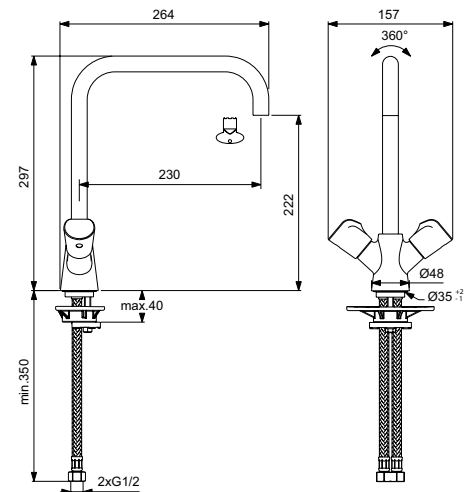

Артикул   **Излив**
BA337AA   **230 мм**

Установка: на мойку
Система усиленной фиксации StrongFix: есть
Материал корпуса и излива - 100% латунь
Трубчатый поворотный излив, поворот 360°
Корпус: монолитный литой латунный
Длина излива: 230 мм
Аэратор Perlator: есть
Керамические кранбуксы производства Германии с поворотом 180°
Металлические рукоятки
Система защиты рукоятки от нагревания Comfort touch*
Индикатор холодной/горячей воды: есть
Подводка гибкая G1/1"
Переходник на G1/2" в комплекте: нет
Удлиненные шланги 400 мм
Съемные шланги: да
Донный клапан в комплекте: нет
Штанга для установки донного клапана: нет
Возможность установки нажимного донного клапана: есть
Цвет: хром
Гарантия: 5 лет
Срок службы: 15 лет