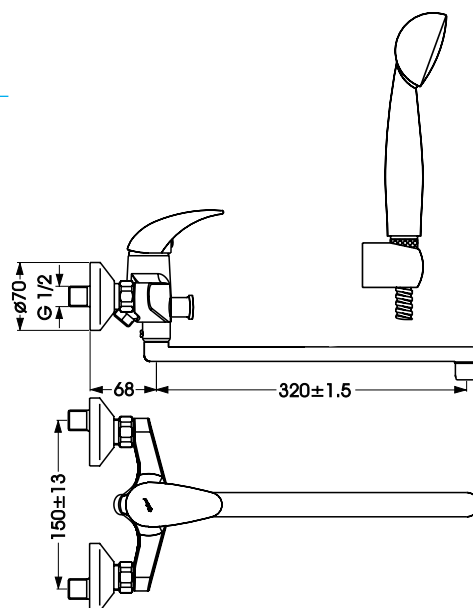

ORION
СМЕСИТЕЛЬ ДЛЯ ВАННЫ/ДУША
(ДУШЕВОЙ ГАРНИТУР В КОМПЛЕКТЕ)

Артикул   **Излив**
BA004AA   **153 мм**

Установка: на стену
Система упрощенного монтажа SmartFix: есть
Монтаж на стандартных эксцентриках (в комплекте: эксцентрики, металлические отражатели, уплотнительные прокладки)
Материал корпуса и излива - 100% латунь
Корпус: монолитный литой латунный
Литой излив
Расстояние от стены до аэратора: 149-153 мм
Аэратор Perlator: есть
Керамический картридж 35мм
Металлическая рукоятка
Система защиты рукоятки от нагревания Comfort Touch*: да
Диапазон движения рукоятки 100°
Индикатор холодной/горячей воды: есть
Переключение ванна/душ: ручное (позволяет использовать функцию «душ» даже при очень низком давлении воды)
Душевой гарнитур в комплекте: да
Входит в комплект:
- душевая лейка Ø70 мм,
- металлический шланг 1500 мм,
- держатель для лейки
Цвет: хром
Гарантия: 5 лет
Срок службы: 15 лет

ORION
СМЕСИТЕЛЬ ДЛЯ ВАННЫ/ДУША
(ДУШЕВОЙ ГАРНИТУР В КОМПЛЕКТЕ)

Артикул   **Излив**
BA005AA   **320 мм**

Установка: на стену
Система упрощенного монтажа SmartFix: есть
Монтаж на стандартных эксцентриках (в комплекте: эксцентрики, металлические отражатели, уплотнительные прокладки)
Материал корпуса и излива - 100% латунь
Корпус: монолитный литой латунный
Трубчатый поворотный излив, поворот 360°
Длина излива: 320 мм
Расстояние от стены до аэратора: 388 мм
Аэратор Perlator: есть
Керамический картридж 35мм
Металлическая рукоятка
Система защиты рукоятки от нагревания Comfort Touch*: да
Диапазон движения рукоятки 100°
Индикатор холодной/горячей воды: есть
Переключение ванна/душ: ручное
Душевой гарнитур в комплекте: да
Входит в комплект:
- душевая лейка Ø70 мм,
- металлический шланг 1500 мм,
- держатель для лейки
Цвет: хром
Гарантия: 5 лет
Срок службы: 15 лет