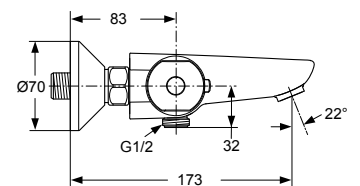

**ТЕРМОСТАТИЧЕСКИЙ СМЕСИТЕЛЬ
ДЛЯ ДУША**

Артикул ИЗЛИВ
A6193AA -

Установка: на стену
Система упрощенного монтажа SmartFix: есть

Монтаж на стандартных эксцентриках
(в комплекте: эксцентрики, металлические отражатели, уплотнительные прокладки)

Материал корпуса - 100% латунь
S-подключение

Термостатический картридж
производства Германии (новая технология)

Затворы: на керамических дисках G 1/2"
производства Германии с поворотом 180°

Рукоятки из высокопрочного пластика
с ограничителями температуры и потока воды

Система защиты рукоятки от нагревания
Comfort touch* (рукоятка не нагревается при
прохождении горячей воды через кранбуксу)

Индикатор холодной/горячей воды: есть

Обратный клапан: есть

Душевой гарнитур в комплекте: нет
Возможность установки душевого гарнитура: есть
Выход (ниппель) для подключения
душевого гарнитура: есть

Страна производства: Германия

Цвет: хром

Гарантия: 5 лет

Срок службы: 15 лет

**ТЕРМОСТАТИЧЕСКИЙ СМЕСИТЕЛЬ
ДЛЯ ВАННЫ/ДУША**

Артикул ИЗЛИВ
A6194AA 173 MM

Установка: на стену
Система упрощенного монтажа SmartFix: есть

Монтаж на стандартных эксцентриках
(в комплекте: эксцентрики, металлические отражатели, уплотнительные прокладки)

Материал корпуса - 100% латунь
S-подключение

Расстояние от стены до аэратора: 173 мм
Аэратор Cascade: есть

Термостатический картридж
производства Германии (новая технология)

Затворы: на керамических дисках G 1/2"
производства Германии с поворотом 180°

Рукоятки из высокопрочного пластика
с ограничителями температуры и потока воды

Система защиты рукоятки от нагревания
Comfort touch* (рукоятка не нагревается при
прохождении горячей воды через кранбуксу)

Индикатор холодной/горячей воды: есть

Обратный клапан: есть