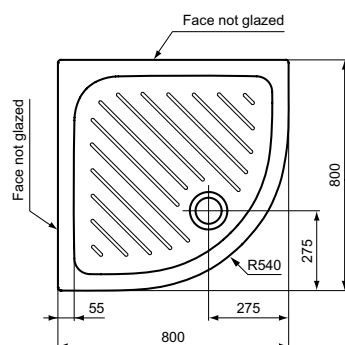

СИФОН ДЛЯ ДУШЕВОГО ПОДДОНА

Артикул J3417AA   **ДИАМЕТР** Ø 90 мм

Сифон: Ø90 мм
Выпуклая декоративная накладна на отверстие слива
Упаковка: индивидуальная картонная
Цвет: хром