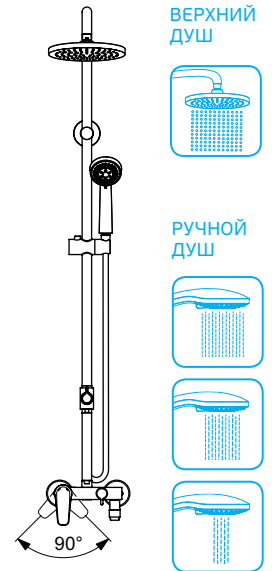

Душевая система:

Верхний душ в комплекте: да

Душевая лейка Ø202 мм
Режим струи: Tropical Rain (Тропический дождь)
Самоочищающаяся лейка: да
Поворотная лейка: да, шаровое соединение
(позволяет регулировать угол наклона
верхнего душа в любую сторону для
максимального комфорта при принятии душа)
Ограничитель потока воды: есть, 11л/мин.
(экономия воды при неизменном комфорте пользования)

Ручной душ в комплекте: да

Душевая лейка Ø80 мм
Кол-во функций лейки: 3
Режимы струи:
- Rain (Дождь),
- Smart Rain (Моросящий дождь),
- Massage (Массаж)
Самоочищающаяся лейка: да
Технология Cool Body: да
Ограничение потока воды: есть, 8 л/мин
(экономия воды при неизменном комфорте пользования)
Металлический шланг 1500 мм
Слайдер с кнопкой для передвижения ручного душа: да
Регулировка наклона ручного душа: есть

Душевая штанга 1420 мм, Ø25 мм

Расстояние от нижнего крепления до верхнего душа: 1300 мм
Верхнее крепление: подвижное по высоте
(возможно закрепить изделие в уже существующие
отверстия в стене, без сверления новых)
Возможность удлинения штанги: да
Комплект для удлинения душевой штанги: не входит
в комплектацию, артикул B961275AA
(параметры: Ø25 мм, длина 150 мм)

Цвет: хром
Гарантия: 5 лет
Срок службы: 15 лет