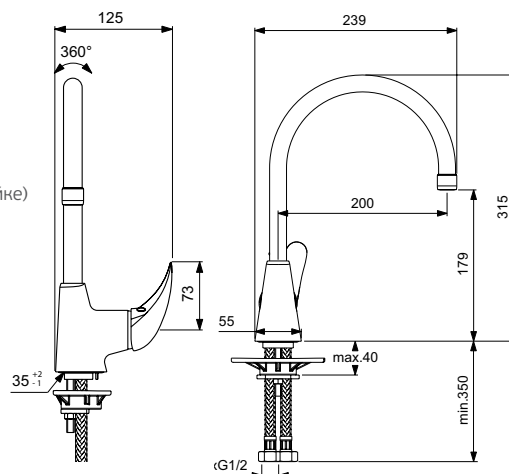

Артикул   **ИЗЛИВ**
BA365AA   **200 MM**

Установка: на мойку
Система усиленной фиксации StrongFix: есть (дополнительная монтажная накладка из специального высокопрочного материала для более прочной установки на стальной мойке)
Материал корпуса и излива - 100% латунь
Корпус: монолитный литой латунный
Трубчатый поворотный излив
Угол поворота 360°
Длина излива: 200 мм
Аэратор Perlator: есть
Керамический картридж 35 мм
Металлическая рукоятка
Система защиты рукоятки от нагревания Comfort Touch*: да
Диапазон движения рукоятки 100°
Индикатор холодной/горячей воды: есть
Подводка гибкая G1/2"
Гибкие шланги 400 мм
Съемные шланги: да
Донный клапан в комплекте: нет
Штанга для установки донного клапана: нет
Возможность установки нажимного донного клапана: есть
Цвет: хром
Гарантия: 5 лет
Срок службы: 15 лет