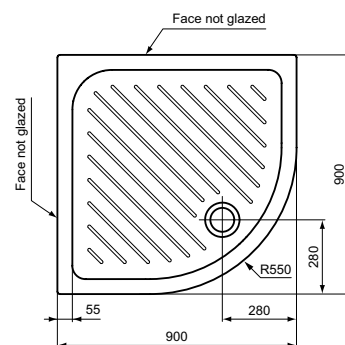

VIDIMA FRESH
ДУШЕВОЙ ПОДДОН УГЛОВОЙ

Артикул W833461   **РАЗМЕР** 800 x 800 мм

Тип: Угловой
Размер: 800x800 мм
Диаметр отверстия: Ø90 мм
Вес: 36,2 кг
Упаковка: индивидуальная картонная
Рекомендуемая комплектация:
T8520AA - Сифон Ø90 мм
J3417AA - Сифон Ø90 мм