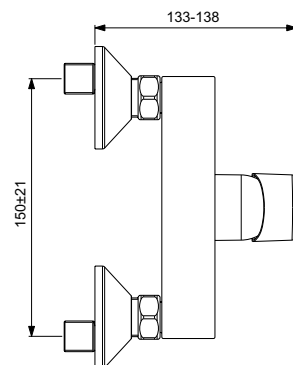

VIDIMA HYPER СМЕСИТЕЛЬ ДЛЯ БИДЕ

Артикул   **Излив**
BA397AA   **124 мм**

Установка: на биде
Система облегченного монтажа EasyFix: есть
Материал корпуса и излива - 100% латунь
Корпус: монолитный литой латунный
Литой излив.
Длина излива: 124 мм
Аэратор PERLATOR: есть,
на шаровом шарнире (поворотный)
НОВЫЙ Керамический картридж 35 мм
с функцией экономии воды
Функция HWTC: есть
Функция Click: есть
Металлическая рукоятка
Система защиты рукоятки
от нагревания Comfort Touch*: да
Индикатор холодной/горячей воды: есть
Подводка гибкая G3/8'
Переходник на G1/2' в комплекте
Удлиненные шланги 400 мм
Донный клапан в комплекте: нет
Возможность установки нажимного
донного клапана: есть
Цвет: хром
Гарантия: 5 лет
Срок службы: 15 лет

СМЕСИТЕЛЬ ДЛЯ ДУША

Артикул   **Излив**
BA398AA   **-**

Установка: на стену
Система облегченного монтажа SmartFix: есть
Монтаж на стандартных эксцентриках
(в комплекте: эксцентрики, металлические
отражатели, уплотнительные прокладки)
Материал корпуса - 100% латунь
Аэратор PERLATOR: есть
НОВЫЙ Керамический картридж 35 мм
с функцией экономии воды
Функция HWTC: есть
Функция Click: есть
Металлическая рукоятка
Система защиты Comfort Touch*: есть
Индикатор холодной/горячей воды: есть
Переключение ванна/душ: ручное
(позволяет использовать функцию "душ"
даже при очень низком давлении воды)
Душевой гарнитур в комплекте: нет
Возможность установки душевого гарнитура: есть
Выход (ниппель) для подключения
душевого гарнитура: есть
Цвет: хром
Гарантия: 5 лет
Срок службы: 15 лет