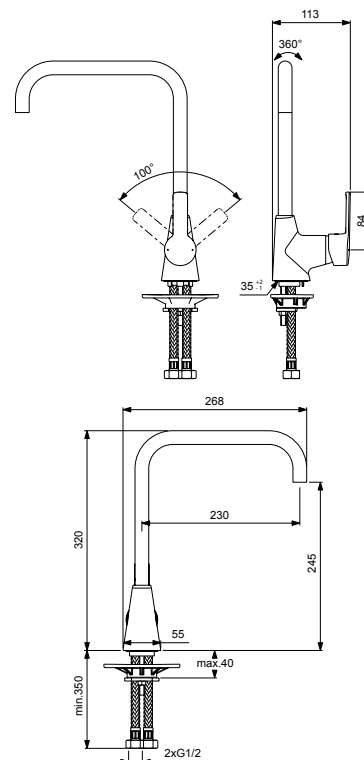

Артикул   **Излив**
BA242AA   **230 MM**

Установка: на мойку
Система усиленной фиксации StrongFix: есть (дополнительная монтажная накладка из специального высокопрочного материала для более прочной установки на стальной мойке)
Материал корпуса и излива - 100% латунь
Корпус: монолитный литой латунный
Трубчатый поворотный излив, поворот 360°
Длина излива: 230 мм
Аэратор Perlator: есть
Керамический картридж 35 мм
Металлическая рукоятка
Система защиты рукоятки от нагревания Comfort Touch*: да
Диапазон движения рукоятки 100°
Индикатор холодной/горячей воды: есть
Подводка гибкая G1/2"
Гибкие шланги 400 мм
Съемные шланги: да
Цвет: хром
Гарантия: 5 лет
Срок службы: 15 лет