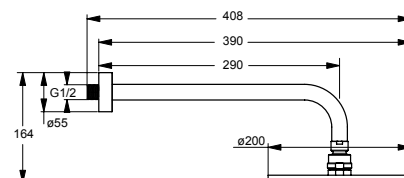

SEVA JET
ВЕРХНИЙ ДУШ
ДЛЯ НАСТЕННОГО МОНТАЖА M1

Артикул	Душевая лейка	Монтаж
BA193AA	Ø200 мм	НАСТЕННЫЙ

Количество функций: 1
Режимы струи: Rain (Дождь)
Самоочищающаяся лейка: да
Ограничитель потока воды: есть, 8 л/мин.
Возможность снять ограничитель потока воды при необходимости: да
Рукоятка 300 мм
Цвет: хром