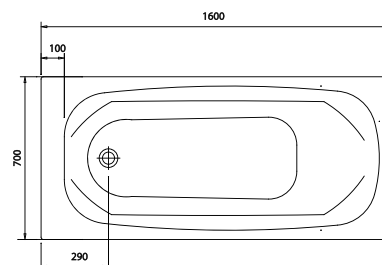

SIRIUS
АКРИЛОВАЯ ВАННА

Артикул **РАЗМЕР**
V155701 1700 x 700 мм

Материал: акрил
Цвет: белый
Размер: 1700x700 мм
Высота до ножек: 410 мм
Глубина: 390 мм
Ножки в комплекте: нет
Логотип: *Vidima*

ФРОНТАЛЬНАЯ ПАНЕЛЬ

Артикул
V156901

Длина: 1700 мм

SIRIUS
АКРИЛОВАЯ ВАННА

Артикул **РАЗМЕР**
V155601 1600 x 700 мм

Материал: акрил
Цвет: белый
Размер: 1600x700 мм
Высота до ножек: 410 мм
Глубина: 390 мм
Ножки в комплекте: нет
Логотип: *Vidima*

ФРОНТАЛЬНАЯ ПАНЕЛЬ

Артикул
V156801

Длина: 1600 мм