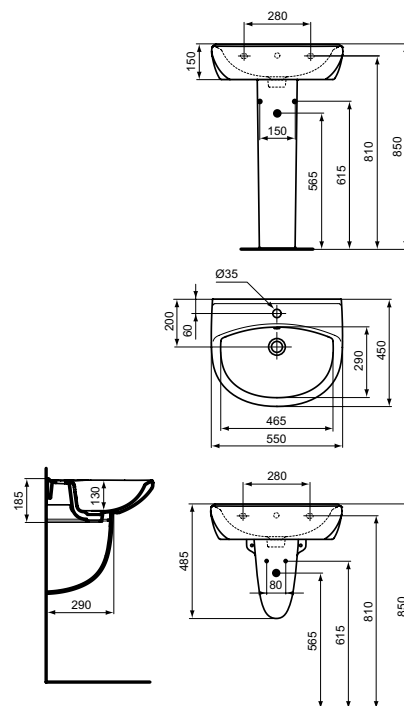

SEVA FRESH
УМЫВАЛЬНИК

Артикул   **Ширина**
W401661   **550 мм**

Тип: Для монтажа с колонной/полуколонной
Размер: 550x450 мм
Отверстие под смеситель: да
Хромированное отверстие слива-перелива: да
Монтажный комплект в упаковке: нет
Рекомендуемый монтажный комплект: WW965340
Рекомендуемая комплектация:
- колонна W313001,
- полуколонна W312901
Упаковка: Индивидуальная картонная
Стандарт: EN 14688:2007
Палетизация (размер/штук): 80x120/28
Вес: 13,5 кг