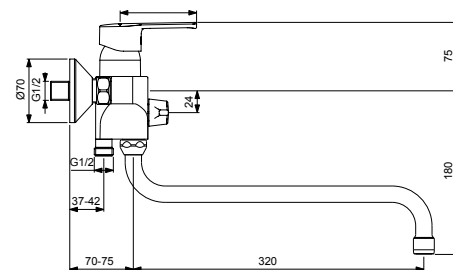

VIDIMA UNO СМЕСИТЕЛЬ ДЛЯ ВАННЫ/ДУША С КЕРАМИЧЕСКИМ ПЕРЕКЛЮЧАТЕЛЕМ ВАННА/ДУШ (ДУШЕВОЙ ГАРНИТУР В КОМПЛЕКТЕ)

Артикул
BA240AA

Излив
320 мм

Установка: на стену
Система упрощенного монтажа SmartFix: есть
Монтаж на стандартных эксцентриках
Материал корпуса и излива - 100% латунь
Трубчатый поворотный излив, поворот 360°
Длина излива: 320 мм
Корпус: монолитный литой латунный
Расстояние от стены до аэратора: 390-395 мм
Аэратор Perlator: есть
Керамический картридж 35 мм
Металлическая рукоятка
Система защиты рукоятки от нагревания Comfort Touch*: да
Диапазон движения рукоятки 100°
Индикатор холодной/горячей воды: есть
Керамический переключатель ванна/душ производства Германии
Переключение ванна/душ: ручное (позволяет использовать функцию «душ» даже при очень низком давлении воды)
Душевой гарнитур в комплекте: да
Входит в комплект:
- душевая лейка Ø70 мм,
- металлический шланг 1500 мм,
- держатель для лейки
Цвет: хром
Гарантия: 5 лет
Срок службы: 15 лет

VIDIMA UNO СМЕСИТЕЛЬ ДЛЯ ВАННЫ/ДУША С КЕРАМИЧЕСКИМ ПЕРЕКЛЮЧАТЕЛЕМ ВАННА/ДУШ (ДУШЕВОЙ ГАРНИТУР В КОМПЛЕКТЕ)

Артикул
BA320AA

Излив
320 мм