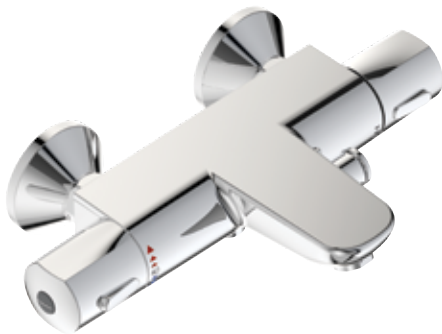

**ТЕРМОСТАТИЧЕСКИЙ СМЕСИТЕЛЬ
ДЛЯ ВАННЫ/ДУША**

Артикул ИЗЛИВ
A6194AA 173 MM

Установка: на стену
Система упрощенного монтажа SmartFix: есть

Монтаж на стандартных эксцентриках
(в комплекте: эксцентрики, металлические отражатели, уплотнительные прокладки)

Материал корпуса - 100% латунь
S-подключение

Расстояние от стены до аэратора: 173 мм
Аэратор Cascade: есть

Термостатический картридж
производства Германии (новая технология)

Затворы: на керамических дисках G 1/2"
производства Германии с поворотом 180°

Рукоятки из высокопрочного пластика
с ограничителями температуры и потока воды

Система защиты рукоятки от нагревания
Comfort touch* (рукоятка не нагревается при
прохождении горячей воды через кранбуксу)

Индикатор холодной/горячей воды: есть

Обратный клапан: есть

Душевой гарнитур в комплекте: нет
Возможность установки душевого гарнитура: есть
Выход (ниппель) для подключения
душевого гарнитура: есть

Страна производства: Германия

Цвет: хром

Гарантия: 5 лет

Срок службы: 15 лет