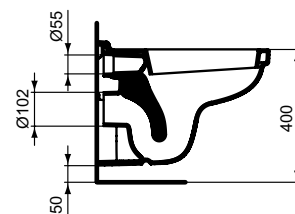

SEVA FRESH
УНИТАЗ ПОДВЕСНОЙ

Артикул **Выпуск**
E406661 ГОРИЗОНТАЛЬНЫЙ

Тип: Подвесной
Размер: 520x360 мм
Высота: 400 мм
Бачок в комплекте: нет
Система антисплеск: да
Сиденье с крышкой в комплекте: нет
Рекомендуемые сиденья и крышки дюропласт:
W303901 (Soft Close, микролифт)
W301001 (без микролифта)
Монтажный комплект в упаковке: нет
Рекомендуемые системы инсталляции:
W3714AA (комплект с панелью смыва)
W371167,
W371267
Упаковка: картонная
Стандарт: EN 997:2003
Палетизация: 80x120/18
Вес: 14,0 кг