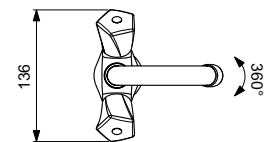

VIDIMA LIFE
СМЕСИТЕЛЬ ДЛЯ УМЫВАЛЬНИКА

Артикул   **Излив**
ВА357AA   **99 мм**

Установка: на умывальник
Система облегченного монтажа EasyFix: есть
Материал корпуса и излива - 100% латунь
Трубчатый поворотный излив, поворот 360°
Длина излива: 99 мм
Аэратор Perlator: есть
Керамические кранбуксы производства Германии с поворотом 180°
Рукоятки из высокопрочного пластика
Система защиты рукоятки от нагревания Comfort touch* (рукоятка не нагревается при прохождении горячей воды через кранбуксу)
Индикатор холодной/горячей воды: есть
Подводка гибкая G1/2"
Гибкие шланги 400 мм
Съемные шланги: да
Донный клапан в комплекте: нет
Штанга для установки донного клапана: нет
Возможность установки нажимного донного клапана: есть
Цвет: хром
Гарантия: 5 лет
Срок службы: 15 лет