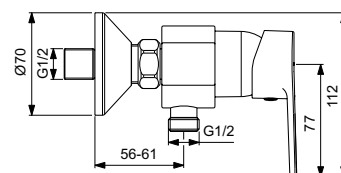

VIDIMA HYPER СМЕСИТЕЛЬ ДЛЯ БИДЕ

Артикул   **Излив**
BA397AA   **124 мм**

Установка: на биде
Система облегченного монтажа EasyFix: есть
Материал корпуса и излива - 100% латунь
Корпус: монолитный литой латунный
Литой излив.
Длина излива: 124 мм
Аэратор PERLATOR: есть,
на шаровом шарнире (поворотный)
НОВЫЙ Керамический картридж 35 мм
с функцией экономии воды
Функция HWTC: есть
Функция Click: есть
Металлическая рукоятка
Система защиты рукоятки
от нагревания Comfort Touch*: да
Индикатор холодной/горячей воды: есть
Подводка гибкая G3/8'
Переходник на G1/2' в комплекте
Удлиненные шланги 400 мм
Донный клапан в комплекте: нет
Возможность установки нажимного
донного клапана: есть
Цвет: хром
Гарантия: 5 лет
Срок службы: 15 лет

СМЕСИТЕЛЬ ДЛЯ ДУША

Артикул   **Излив**
BA398AA   **-**

Установка: на стену
Система облегченного монтажа SmartFix: есть
Монтаж на стандартных эксцентриках
(в комплекте: эксцентрики, металлические
отражатели, уплотнительные прокладки)
Материал корпуса - 100% латунь
Аэратор PERLATOR: есть
НОВЫЙ Керамический картридж 35 мм
с функцией экономии воды
Функция HWTC: есть
Функция Click: есть
Металлическая рукоятка
Система защиты Comfort Touch*: есть
Индикатор холодной/горячей воды: есть
Переключение ванна/душ: ручное
(позволяет использовать функцию "душ"
даже при очень низком давлении воды)
Душевой гарнитур в комплекте: нет
Возможность установки душевого гарнитура: есть
Выход (ниппель) для подключения
душевого гарнитура: есть
Цвет: хром
Гарантия: 5 лет
Срок службы: 15 лет