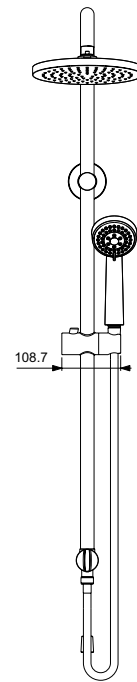

VIDIMA BALANCE
ДУШЕВАЯ СИСТЕМА ДЛЯ МОНТАЖА
С НАСТЕННЫМ СМЕСИТЕЛЕМ ДЛЯ ВАННЫ/ДУША ИЛИ ДУША

Артикул
BA274AA

Штанга
1020 мм

Верхний душ
Ø202 мм

Ручной душ
Ø80 мм

Верхний душ

Ручной душ

Установка: на стену
2 крепежных элемента:
Верхний: стандартное крепление для штанги,
Нижний: специальное крепление для штанги со встроенной системой для подключения воды к настенному смесителю через шланг (длина шланга 500 мм, G1/2" – входит в комплект)

Смеситель в комплекте: нет

Возможна установка только с настенным смесителем для душа или ванны/душа

Переключатель "Верхний душ/Ручной душ": керамический 2-х ступенчатый переключатель Ø40 мм
Переключение "Верхний душ/Ручной душ": ручное (позволяет использовать функции "Верхний душ" и "Ручной душ" даже при очень низком давлении воды)

Душевая система:

Верхний душ в комплекте: да

Душевая лейка Ø202 мм
Режим струи: Tropical Rain (Тропический дождь)
Самоочищающаяся лейка: да
Поворотная лейка: да, шаровое соединение (позволяет регулировать угол наклона верхнего душа в любую сторону для максимального комфорта при принятии душа)
Ограничитель потока воды: есть, 11л/мин. (экономия воды при неизменном комфорте пользования)

Ручной душ в комплекте: да

Душевая лейка Ø80 мм
Кол-во функций лейки: 3
Режимы струи:
- Rain (Дождь),
- Smart Rain (Морозящий дождь),
- Massage (Массаж)
Самоочищающаяся лейка: да
Технология Cool Body: да
Ограничение потока воды: есть, 8 л/мин (экономия воды при неизменном комфорте пользования)
Металлический шланг 1500 мм
Слайдер с кнопкой для передвижения ручного душа: да
Регулировка наклона ручного душа: есть

Душевая штанга 1020 мм, Ø25 мм