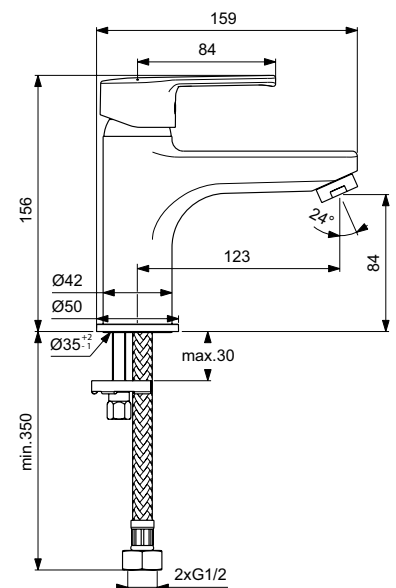

VIDIMA UNO
СМЕСИТЕЛЬ ДЛЯ УМЫВАЛЬНИКА

Артикул   **Излив**
BA234AA   **84 мм**

Установка: на умывальник
Система облегченного монтажа EasyFix: есть
Материал корпуса и излива - 100% латунь
Литой излив
Корпус: монолитный литой латунный
Длина излива: 84 мм
Аэратор Perlator: есть
Керамический картридж 35 мм
Металлическая рукоятка
Система защиты рукоятки от нагревания Comfort Touch*: да
Диапазон движения рукоятки 100°
Индикатор холодной/горячей воды: есть
Подводка гибкая G1/2"
Гибкие шланги 400 мм
Съемные шланги: да
Донный клапан в комплекте: нет
Возможность установки донного клапана: нет
Штанга для установки донного клапана: нет
Возможность установки нажимного донного клапана: есть
Цвет: хром
Гарантия: 5 лет
Срок службы: 15 лет

VIDIMA UNO
СМЕСИТЕЛЬ ДЛЯ УМЫВАЛЬНИКА

Артикул   **Излив**
B2010AA   **123 мм**

Установка: на умывальник
Система облегченного монтажа EasyFix: есть
Материал корпуса и излива - 100% латунь
Литой излив
Корпус: монолитный литой латунный
Длина излива: 123 мм
Аэратор Perlator: есть
Керамический картридж 35 мм
Функция HWTS: есть
Металлическая рукоятка
Система защиты рукоятки от нагревания Comfort Touch*: да
Диапазон движения рукоятки 100°
Индикатор холодной/горячей воды: есть
Подводка гибкая G1/2"
Гибкие шланги 400 мм
Съемные шланги: да
Донный клапан в комплекте: нет
Возможность установки донного клапана: нет
Штанга для установки донного клапана: нет
Возможность установки нажимного донного клапана: есть
Цвет: хром
Гарантия: 5 лет
Срок службы: 15 лет