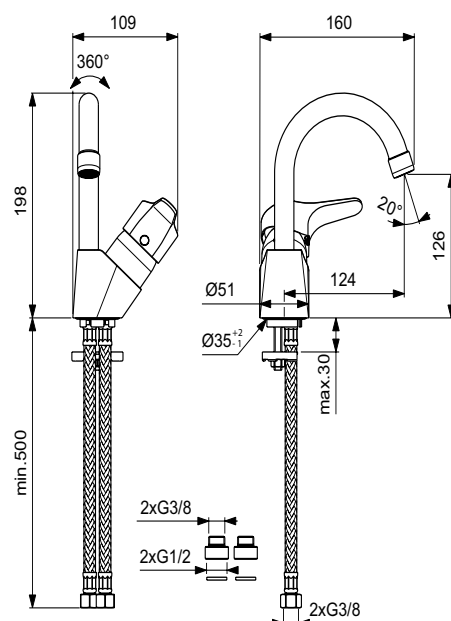

VIDIMA NEXT СМЕСИТЕЛЬ ДЛЯ УМЫВАЛЬНИКА С ВЫСОКИМ ПОВОРОТНЫМ ИЗЛИВОМ

Артикул   **Излив**
ВА367AA   124 мм

Установка: на умывальник
Система облегченного монтажа EasyFix: есть
Материал корпуса и излива - 100% латунь
Корпус: монолитный литой латунный
Трубчатый поворотный излив
Угол поворота 360°
Длина излива: 124 мм
Аэратор PERLATOR: есть
НОВЫЙ Керамический картридж 38 мм производства Германии
Система Water Active: да
Функция HWTC: есть
Функция Click: нет
Металлическая рукоятка
Система защиты рукоятки от нагревания Comfort Touch*: да
Диапазон движения рукоятки 100°
Индикатор холодной/горячей воды: есть
Подводка гибкая G3/8"
Переходник на G1/2" в комплекте
Удлиненные гибкие шланги 550 мм
Донный клапан в комплекте: нет
Возможность установки нажимного донного клапана: есть
Цвет: хром
Гарантия: 5 лет
Срок службы: 15 лет