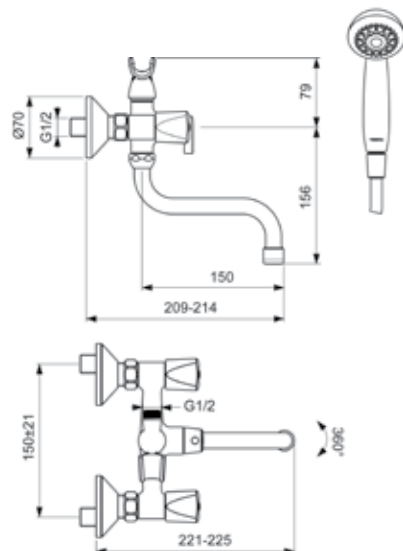

VIDIMA PRACTIC СМЕСИТЕЛЬ ДЛЯ ВАННЫ/ДУША С КЕРАМИЧЕСКИМ ПЕРЕКЛЮЧАТЕЛЕМ ВАННА/ДУШ (ДУШЕВОЙ ГАРНИТУР В КОМПЛЕКТЕ)

Артикул   **Излив**
ВА341AA   150 мм

Установка: на стену
Система упрощенного монтажа SmartFix: есть
Монтаж на стандартных эксцентриках
Материал корпуса и излива - 100% латунь
Трубчатый поворотный излив, поворот 360°
Длина излива: 150 мм
Расстояние от стены до аэратора: 209-214 мм
Аэратор Perlator: есть
Керамические кранбуксы производства Германии с поворотом 180°
Рукоятки из высокопрочного пластика
Система защиты рукоятки от нагревания Comfort touch*
Индикатор холодной/горячей воды: есть
Переключение ванна/душ: ручное
Керамический переключатель ванна/душ производства Германии
Душевой гарнитур в комплекте: да
Входит в комплект:
- душевая лейка Ø 70 мм
- металлический шланг 1500 мм
- держатель для лейки на корпусе смесителя
Цвет: хром
Гарантия: 5 лет
Срок службы: 15 лет