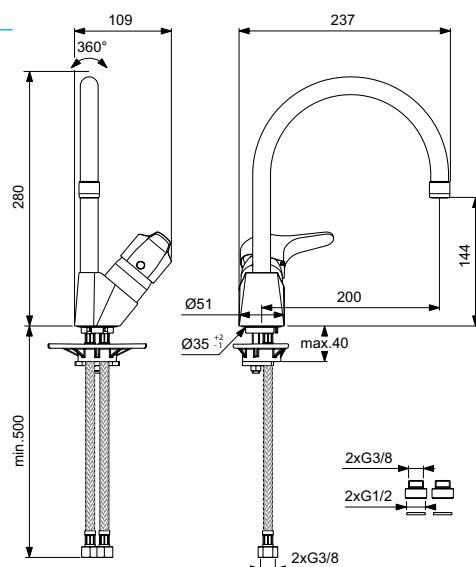

VIDIMA NEXT СМЕСИТЕЛЬ ДЛЯ КУХОННОЙ МОЙКИ

Артикул   **Излив**
ВА374AA   **200 мм**

Установка: на мойку
Система усиленной фиксации StrongFix: есть (дополнительная монтажная накладка из специального высокопрочного материала для более прочной установки на стальной мойке)
Материал корпуса и излива - 100% латунь
Корпус: монолитный литой латунный
Трубчатый поворотный излив
Угол поворота 360°
Длина излива: 200 мм
Аэратор Perlator: есть
НОВЫЙ Керамический картридж 38 мм производства Германии
Система Water Active: да
Функция HWTC: есть
Функция Click: нет
Металлическая рукоятка
Система защиты рукоятки от нагревания Comfort Touch*: да
Диапазон движения рукоятки 100°
Индикатор холодной/горячей воды: есть
Подводка гибкая G3/8"
Переходник на G1/2" в комплекте
Удлиненные гибкие шланги 550 мм
Донный клапан в комплекте: нет
Возможность установки нажимного донного клапана: есть
Цвет: хром
Гарантия: 5 лет
Срок службы: 15 лет