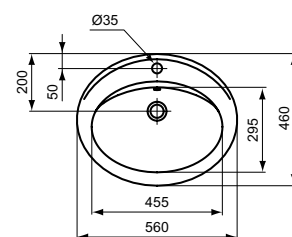

ПОЛУКОЛОННА

Артикул
W312961

Для умывальников
Упаковка: Индивидуальная картонная
Вес: 7,0 кг
Палетизация (размер/штук): 80x120/24
Подходит для раковин Seva Mix, Seva Frech, Sirius, Seva Duo

КОЛОННА

Артикул ВЫСОТА
W313061 700 мм

Для умывальников
Упаковка: Индивидуальная картонная
Вес: 9,5 кг
Палетизация (размер/штук): 80x120/20