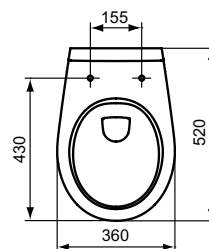

SEVA FRESH
УНИТАЗ ПОДВЕСНОЙ

Артикул **Выпуск**
E406661 ГОРИЗОНТАЛЬНЫЙ

Тип: Подвесной
Размер: 520x360 мм
Высота: 400 мм
Бачок в комплекте: нет
Система антисплеск: да
Сиденье с крышкой в комплекте: нет
Рекомендуемые сиденья и крышки дюропласт:
W303901 (Soft Close, микролифт)
W301001 (без микролифта)
Монтажный комплект в упаковке: нет
Рекомендуемые системы инсталляции:
W3714AA (комплект с панелью смыва)
W371167,
W371267
Упаковка: картонная
Стандарт: EN 997:2003
Палетизация: 80x120/18
Вес: 14,0 кг