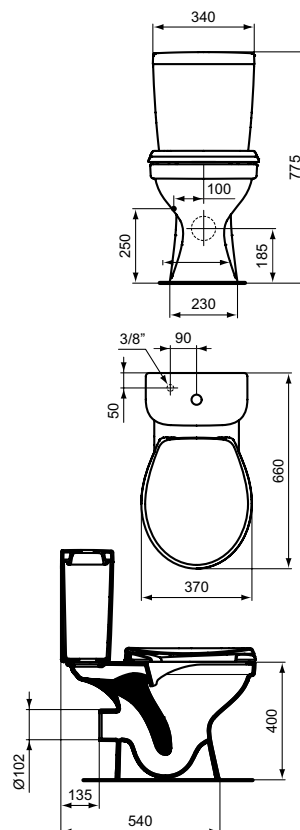

(E408861)

SEVA FRESH УНИТАЗ-КОМПАКТ RIMLESS БЕЗОБОДКОВЫЙ (ЗАПАСНАЯ ЧАСТЬ)

Артикул W833661 **Сиденье** НЕТ

Тип: Напольный
 Размер: 635x360 мм
 Высота: 400 мм
 Горизонтальный выпуск
 Для комбинации с бачком, с глазуровкой внутри обода
 Подводка: нет
 Бачок в комплекте: нет
 Смыв в комплекте: нет
 Сиденье с крышкой в комплекте: нет
 Технология CutRim Rimless
 Монтажный комплект в упаковке: нет
 Упаковка: на паллете
 Стандарт: EN 997:2003
 Палетизация: 800x120/12
 Вес: 17,5 кг