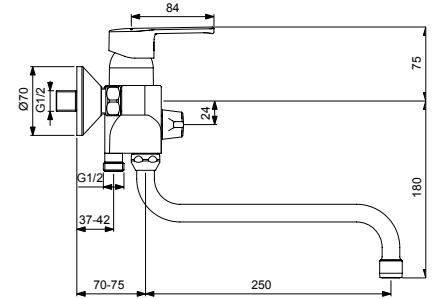

Артикул   **ИЗЛИВ**
BA239AA   **250 MM**

Установка: на на стену
Система упрощенного монтажа SmartFix: есть
Монтаж на стандартных эксцентриках
Материал корпуса и излива - 100% латунь
Трубчатый поворотный излив, поворот 360°
Длина излива: 250 мм
Расстояние от стены до аэратора: 320-325 мм
Корпус: монолитный литой латунный
Аэратор Perlator: есть
Керамический картридж 35 мм
Металлическая рукоятка
Система защиты рукоятки от нагревания Comfort Touch*: да
Диапазон движения рукоятки 100°
Индикатор холодной/горячей воды: есть
Керамический переключатель ванна/душ производства Германии
Переключение ванна/душ: ручное (позволяет использовать функцию «душ» даже при очень низком давлении воды)
Душевой гарнитур в комплекте: да
Входит в комплект:
- душевая лейка Ø70 мм,
- металлический шланг 1500 мм,
- держатель для лейки
Цвет: хром
Гарантия: 5 лет
Срок службы: 15 лет