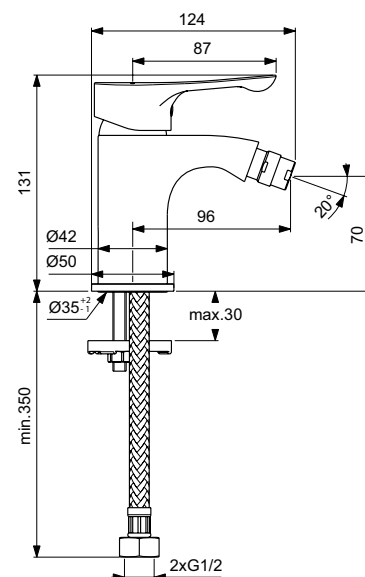

НОВИНКА 2019

VIDIMA WAVE
СМЕСИТЕЛЬ ДЛЯ БИДЕ

Артикул **Излив**
BA414AA **96 мм**

Установка: на биде
Система облегченного монтажа EasyFix: есть
Литой излив
Аэратор PERLATOR: есть
Аэратор на шаровом шарнире
Длина излива: 96 мм
Картридж 35 мм
Функция HWTC: есть
Металлическая рукоятка
Индикатор холодной/горячей воды: есть
Подводка гибкая G1/2''
Переходник на G1/2'' в комплекте: нет
Шланги стандартной длины 400 мм
Донный клапан в комплекте: нет
Штанга для установки донного клапана: есть
Возможность установки нажимного донного клапана: нет
Цвет: хром
Гарантия: 5 лет
Срок службы: 15 лет