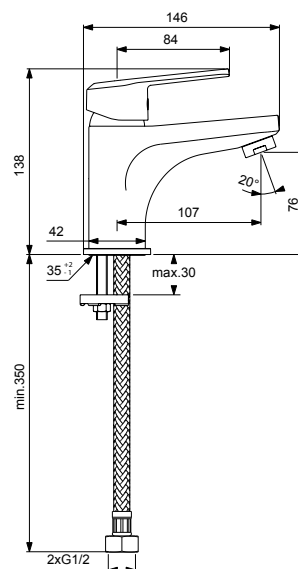

VIDIMA BALANCE
СМЕСИТЕЛЬ ДЛЯ БИДЕ

Артикул **Излив**
BA265AA **110 мм**

Установка: на биде
Система облегченного монтажа EasyFix: есть
Материал корпуса и излива - 100% латунь
Литой излив
Корпус: монолитный литой латунный
Длина излива: 110 мм
Аэратор Perlator: есть на шаровом шарнире (поворотный)
Подводка: гибкая, 1/2"
Керамический картридж 35 мм
Функция НВТС: есть
Металлическая рукоятка
Система защиты рукоятки от нагревания Comfort Touch*: да
Диапазон движения рукоятки 100°
Индикатор холодной/горячей воды: есть
Подводка гибкая G1/2"
Гибкие шланги 400 мм
Съемные шланги: да
Донный клапан в комплекте: нет
Возможность установки донного клапана: нет
Штанга для установки донного клапана: нет
Цвет: хром
Гарантия: 5 лет
Срок службы: 15 лет