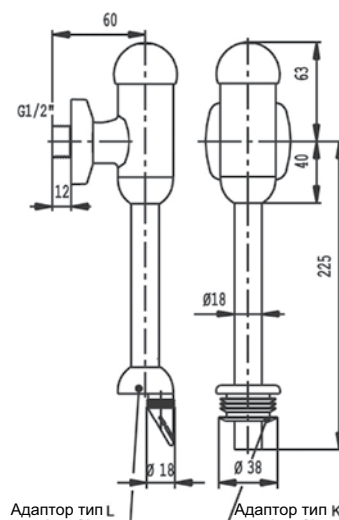

Назначение: для установки с писсуаром Seva Fresh
Материал: металл
Цвет: хром

SIRIUS

Скандинавский дизайн коллекции **SIRIUS** привлекает лаконичностью и простотой форм. Сочетание функциональности и современной эстетики выводят оснащение ванной комнаты на качественно новый уровень. Разнообразие форм и моделей раковин и унитазов-компактов позволяет подобрать решение как для небольших ванных комнат, так и для просторных помещений.