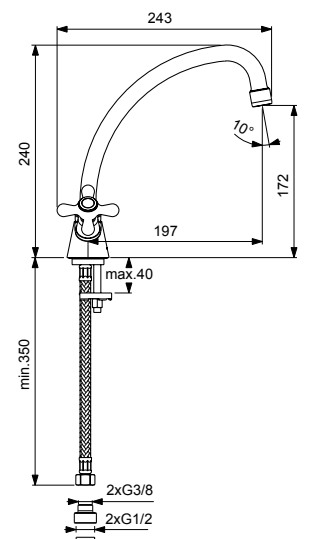

RETRO
СМЕСИТЕЛЬ ДЛЯ КУХОННОЙ МОЙКИ

Артикул   **Излив**
BA133AA   **156 мм**

Установка: на мойку
Система усиленной фиксации StrongFix: есть (дополнительная монтажная накладка из специального высокопрочного материала для более прочной установки на стальной мойке)
Материал корпуса и излива - 100% латунь
Корпус: монолитный литой латунный
Литой поворотный излив, поворот 360°
Длина излива: 156 мм
Аэратор Perlator: есть
Керамические кранбуксы
производства Германии с поворотом 180°
Металлические рукоятки
Система защиты рукоятки от нагревания Comfort Touch*: да
Индикатор холодной/горячей воды: есть
Подводка гибкая G1/2"
Переходник на G1/2" в комплекте: нет
Удлиненные шланги 400 мм
Цвет: хром
Гарантия: 5 лет
Срок службы: 15 лет

RETRO
СМЕСИТЕЛЬ ДЛЯ КУХОННОЙ МОЙКИ

Артикул   **Излив**
BA132AA   **197 мм**

Установка: на мойку
Система усиленной фиксации StrongFix: есть (дополнительная монтажная накладка из специального высокопрочного материала для более прочной установки на стальной мойке)
Материал корпуса и излива - 100% латунь
Корпус: монолитный литой латунный
Трубчатый поворотный J-излив
Угол поворота 360°
Длина излива: 197 мм
Аэратор Perlator: есть
Керамические кранбуксы производства Германии с поворотом 180°
Металлические рукоятки
Система защиты рукоятки от нагревания Comfort Touch*: да
Индикатор холодной/горячей воды: есть
Подводка гибкая G1/2"
Переходник на G1/2" в комплекте: нет
Удлиненные шланги 400 мм
Цвет: хром
Гарантия: 5 лет
Срок службы: 15 лет