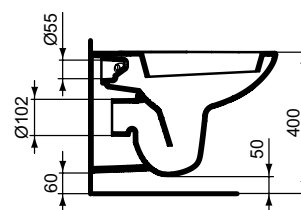

SIRIUS УНИТАЗ ПОДВЕСНОЙ

Артикул **W730361** Выпуск **ГОРИЗОНТАЛЬНЫЙ**

Тип: Подвесной
Размер: 520x360 мм
Высота: 400 мм
Низкий уровень шума
Система антивсплеск: да
Сиденье с крышкой в комплекте: нет
Рекомендуемое сиденье: W301401 и W301301
Рекомендуемые инсталляции:
W3714AA (комплект с панелью смыва)
W371167
W371267
Упаковка: Индивидуальная картонная
Стандарт: EN 997:2003
Палетизация (размер/штук): 80x120/15
Вес: 17,0 кг