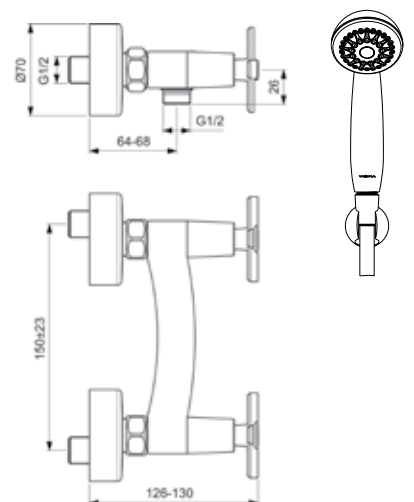

**VIDIMA ART
СМЕСИТЕЛЬ ДЛЯ ДУША
(ДУШЕВОЙ ГАРНИТУР В КОМПЛЕКТЕ)**

Артикул   **Излив**
BA327AA   НЕТ

Установка: на стену
Система упрощенного монтажа SmartFix: есть
Монтаж на стандартных эксцентриках (в комплекте: эксцентрики, металлические отражатели, уплотнительные прокладки)
Материал корпуса - 100% латунь
Корпус: монолитный литой латунный
Керамические кранбуксы производства Германии с поворотом 180°
Металлические рукоятки
Система защиты рукоятки от нагревания Comfort touch* (рукоятка не нагревается при прохождении горячей воды через кранбуксу)
Индикатор холодной/горячей воды: есть
Душевой гарнитур в комплекте: да
Входит в комплект:
- душевая лейка Ø 70 мм
- металлический шланг 1500 мм
- настенный держатель для лейки
Цвет: хром
Гарантия: 5 лет
Срок службы: 15 лет