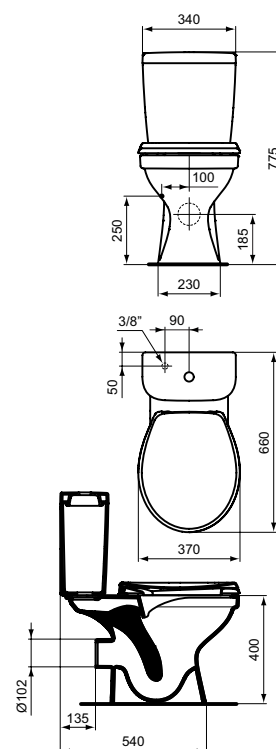

SEVA FRESH
УНИТАЗ-КОМПАКТ RIMLESS
БЕЗОБОДКОВЫЙ

Артикул	Сиденье
W833961	ДЮРОПЛАСТ

Тип: Напольный
Размер: 660x370 мм
Высота: 775 мм
Горизонтальный выпуск
Для комбинации с бачком, с глазурованной внутри обода
Подводка: Нижняя
Параметры подводки: G3/8" пластиковый ниппель
Бачок в комплекте: да
Механизм экономии воды: да
Двойной слив: 4,5л/2,5л ANGULEM
Сиденье с крышкой в комплекте: да
Материал сидения и крышки W301001: Дюропласт
Металлические шарниры
Технология CutRim Rimless
Монтажный комплект в упаковке: да
Упаковка: Индивидуальная картонная
Стандарт: EN 997:2003
Палетизация: 800x120/12
Вес: 34,5 кг