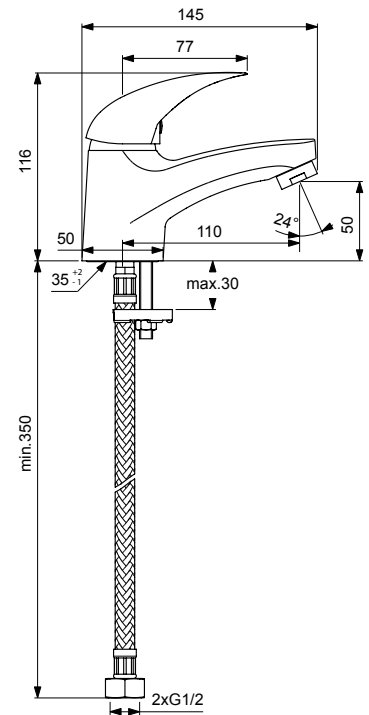

ORION
СМЕСИТЕЛЬ ДЛЯ УМЫВАЛЬНИКА

Артикул **Излив**
BA001AA **110 мм**

Установка: на умывальник
Система облегченного монтажа EasyFix: есть
Материал корпуса и излива - 100% латунь
Корпус: монолитный литой латунный
Литой излив
Длина излива: 110 мм
Аэратор Perlator: есть
Керамический картридж 35мм
Металлическая рукоятка
Система защиты рукоятки от нагревания Comfort Touch*: да
Диапазон движения рукоятки 100°
Индикатор холодной/горячей воды: есть
Подводка гибкая G1/2"
Гибкие шланги 400 мм
Съемные шланги: да
Донный клапан в комплекте: нет
Возможность установки донного клапана: нет
Штанга для установки донного клапана: нет
Возможность установки нажимного донного клапана: есть
Цвет: хром
Гарантия: 5 лет
Срок службы: 15 лет