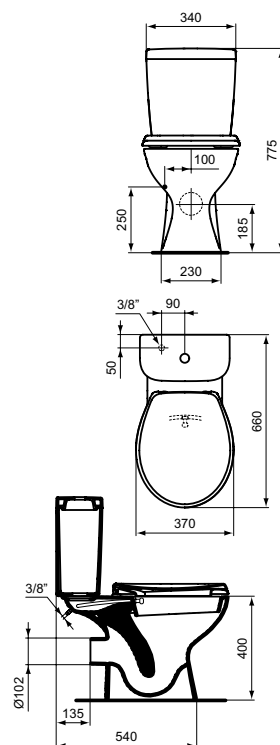

(E405061)

Артикул	Сиденье	Микролифт
E405061	ДЮРОПЛАСТ	ЕСТЬ
E404961	ДЮРОПЛАСТ	НЕТ

Тип: Напольный
Размер: 660x370 мм
Высота: 775 мм
Подводка: Нижняя
Параметры подводки: G1/2'
Бачок в комплекте: да
Механизм экономии воды: да
Двойной слив: 4,5л/2,5л
Низкий уровень шума
Система антисплеск: да
Сиденье с крышкой в комплекте: да
Материал сиденья и крышки: Дюропласт
Система плавного закрывания
Soft Close (микролифт):
E405061 - да
E404061 - нет
Монтажный комплект в упаковке: да
Упаковка: картонная
Стандарт: EN 997:2003
Палетизация: 80x120/12
Вес: 34,5 кг