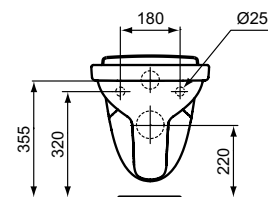

SEVA FRESH
УНИТАЗ ПОДВЕСНОЙ

Артикул **Выпуск**
E406661 ГОРИЗОНТАЛЬНЫЙ

Тип: Подвесной
Размер: 520x360 мм
Высота: 400 мм
Бачок в комплекте: нет
Система антисплеск: да
Сиденье с крышкой в комплекте: нет
Рекомендуемые сиденья и крышки дюропласт:
W303901 (Soft Close, микролифт)
W301001 (без микролифта)
Монтажный комплект в упаковке: нет
Рекомендуемые системы инсталляции:
W3714AA (комплект с панелью смыва)
W371167,
W371267
Упаковка: картонная
Стандарт: EN 997:2003
Палетизация: 80x120/18
Вес: 14,0 кг