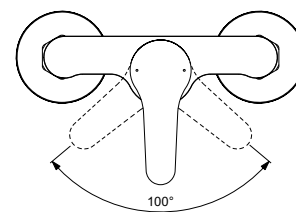

НОВИНКА 2019

VIDIMA WAVE СМЕСИТЕЛЬ ДЛЯ ДУША

Артикул   **Излив**
BA415AA   -

Установка: на стену
Система упрощенного монтажа SmartFix: есть
Монтаж на стандартных эксцентриках
(в комплекте: эксцентрики, металлические отражатели, уплотнительные прокладки)
Картридж 35 мм
Функция HWTS: есть
Металлическая рукоятка
Система защиты Comfort Touch*: да
Индикатор холодной/горячей воды: есть
Переключение ванна/душ: ручное
(позволяет использовать функцию "душ" даже при очень низком давлении воды)
Обратный клапан: нет
Душевой гарнитур в комплекте: нет
Цвет: хром
Гарантия: 5 лет
Срок службы: 15 лет