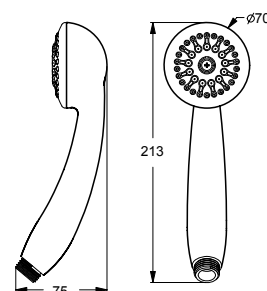

SEVA JET
ЛЕЙКА ДУШЕВАЯ S2

Артикул	Душевая лейка	Функций
BA182AA	Ø70 мм	2

Душевая лейка Ø70 мм
Количество функций: 2
Режимы струи:
- Rain (Дождь),
- Smart Rain (Бодрящий дождь)
Самоочищающаяся лейка: да
Ограничитель потока: нет
Цвет: хром

SEVA JET
ЛЕЙКА ДУШЕВАЯ S1

Артикул	Душевая лейка	Функций
BA181AA	Ø70 мм	1

Душевая лейка Ø70 мм
Количество функций: 1
Режим струи: Rain (Дождь)
Самоочищающаяся лейка: да
Ограничитель потока: нет
Цвет: хром

SEVA JET
ВЕРХНИЙ ДУШ
ДЛЯ НАСТЕННОГО МОНТАЖА M1

Артикул	Душевая лейка	Монтаж
BA193AA	Ø200 мм	НАСТЕННЫЙ

Количество функций: 1
Режимы струи: Rain (Дождь)
Самоочищающаяся лейка: да
Ограничитель потока воды: есть, 8 л/мин.
Возможность снять ограничитель потока воды при необходимости: да
Рукоятка 300 мм
Цвет: хром