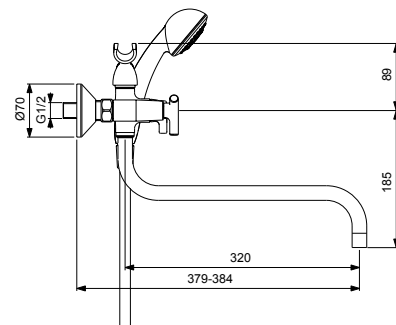

**VIDIMA TRINITY
СМЕСИТЕЛЬ ДЛЯ ВАННЫ/ДУША,
С КЕРАМИЧЕСКИМ ПЕРЕКЛЮЧАТЕЛЕМ
(ДУШЕВОЙ ГАРНИТУР В КОМПЛЕКТЕ)**

Артикул   **ИЗЛИВ**
BA262AA   320 мм

Установка: на стену
Система упрощенного монтажа SmartFix: есть
Монтаж на стандартных эксцентриках
(в комплекте: эксцентрики, металлические отражатели, уплотнительные прокладки)
Трубчатый поворотный излив
Угол поворота 360°
Длина излива: 320 мм
Расстояние от стены до аэратора: 379-384 мм
Аэратор Perlator: есть
Керамические кранбуксы пр-ва Германии с поворотом 180°
Рукоятки из высокопрочного пластика
Система защиты рукоятки от нагревания Comfort touch*
Индикатор холодной/горячей воды: есть
Керамический переключатель ванна/душ производства Германии
Переключение ванна/душ: ручное (позволяет использовать функцию "душ" даже при очень низком давлении воды)
Душевой гарнитур в комплекте: да
Входит в комплект:
- душевая лейка Ø70 мм,
- металлический шланг 1500 мм,
- держатель для лейки
Цвет: хром
Гарантия: 5 лет
Срок службы: 15 лет