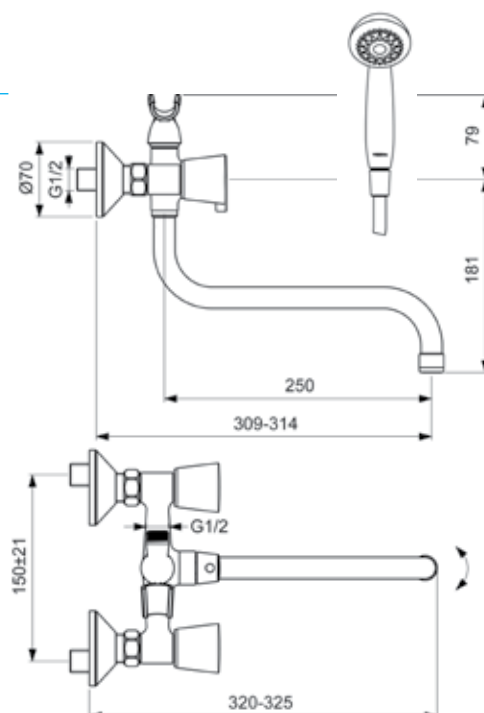

Артикул   **Излив**
ВА345АА   250 мм

Установка: на стену
Система упрощенного монтажа SmartFix: есть
Монтаж на стандартных эксцентриках
Материал корпуса и излива - 100% латунь
Трубчатый поворотный излив, поворот 360°
Длина излива: 250 мм
Расстояние от стены до аэратора: 309-314 мм
Аэратор Perlator: есть
Керамические кранбуксы производства Германии с поворотом 180°
Металлические рукоятки
Система защиты рукоятки от нагревания Comfort touch*
Индикатор холодной/горячей воды: есть
Переключение ванна/душ: ручное
Керамический переключатель ванна/душ производства Германии
Душевой гарнитур в комплекте: да
Входит в комплект:
- душевая лейка Ø 70 мм
- металлический шланг 1500 мм
- держатель для лейки на корпусе смесителя
Цвет: хром
Гарантия: 5 лет
Срок службы: 15 лет