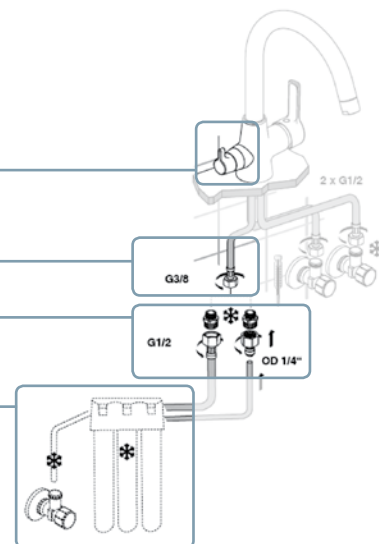

СИСТЕМА УПРАВЛЕНИЯ ФИЛЬТРОВАННОЙ ВОДОЙ:

Клапан подачи фильтрованной воды (кранбукса)

Канал для фильтрованной воды (гибкий) выполнен из антибактериального материала PEX и полностью изолирован от обычной смешанной воды

Полный комплект адаптеров

Возможность подключения к большинству существующих на рынке фильтров очистки воды (сам фильтр и его подключение к холодной воде не входят в комплект)