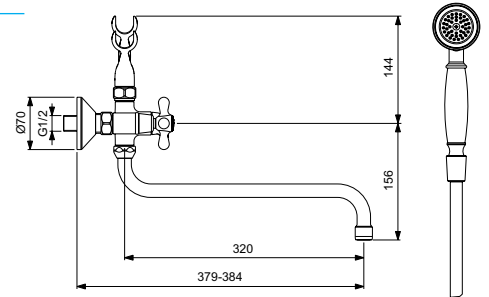

Артикул   **ИЗЛИВ**
BA347AA   **320 MM**

Установка: на стену
Система упрощенного монтажа SmartFix: есть
Монтаж на стандартных эксцентриках
(в комплекте: эксцентрики, металлические отражатели, уплотнительные прокладки)
Материал корпуса и излива - 100% латунь
Корпус: монолитный литой латунный
Трубчатый поворотный излив
Угол поворота 360°
Длина излива: 320 мм
Расстояние от стены до аэратора: 379-384 мм
Аэратор Perlator: есть
Керамические кранбуксы производства Германии с поворотом 180°
Металлические рукоятки
Система защиты рукоятки от нагревания Comfort touch*: есть
Индикатор холодной/горячей воды: есть
Керамический переключатель ванна/душ производства Германии
Переключение ванна/душ: ручное (позволяет использовать функцию "душ" даже при очень низком давлении воды)
Душевой гарнитур RETRO в комплекте: да
Входит в комплект:
- душевая лейка Retro Ø 55 мм
- металлический шланг 1500 мм
- держатель для лейки на корпусе смесителя
Цвет: хром
Гарантия: 5 лет
Срок службы: 15 лет