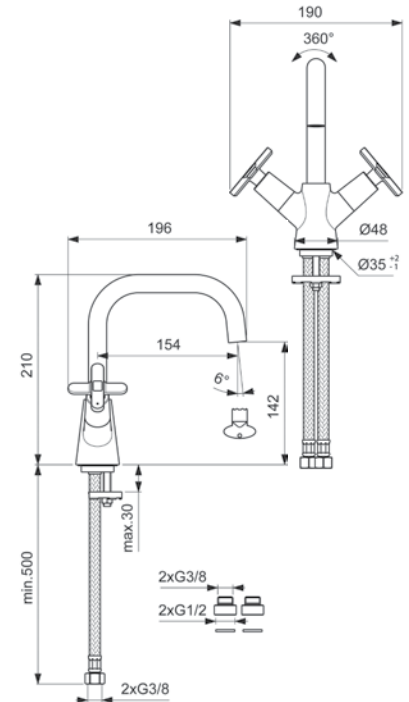

**VIDIMA ART
СМЕСИТЕЛЬ ДЛЯ УМЫВАЛЬНИКА**

Артикул **Излив**
BA326AA 154 мм

Установка: на умывальник
Система облегченного монтажа EasyFix: есть
Материал корпуса и излива - 100% латунь
Корпус: монолитный литой латунный
Трубчатый поворотный излив
Угол поворота 360°
Длина излива: 154 мм
Аэратор Perlator: есть
Керамические кранбуксы производства Германии с поворотом 180°
Металлические рукоятки
Система защиты рукоятки от нагревания Comfort touch* (рукоятка не нагревается при прохождении горячей воды через кранбуксу)
Индикатор холодной/горячей воды: есть
Подводка гибкая G1/2"
Переходник на G1/2" в комплекте: нет
Удлиненные шланги 400 мм
Съемные шланги: да
Донный клапан в комплекте: нет
Штанга для установки донного клапана: нет
Возможность установки нажимного донного клапана: есть
Цвет: хром
Гарантия: 5 лет
Срок службы: 15 лет