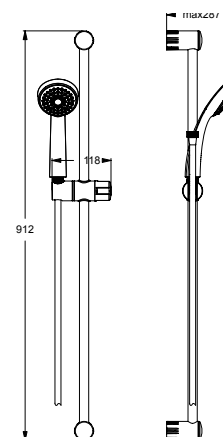

**SEVA JET
ДУШЕВОЙ НАБОР М1**

Артикул	Штанга	Душевая лейка
BA189AA	900 мм	Ø80 мм

Душевая лейка Ø80 мм
Количество функций: 1
Режим струи: Rain (Дождь)
Самоочищающаяся лейка: да
Технология Cool Body: да
Ограничитель потока воды: есть (8л/мин.)
Металлический шланг 1500 мм
Штанга 900 мм, Ø19 мм
Фиксатор высоты: есть
Пластиковый держатель: есть
Регулировка наклона: да
Цвет: хром