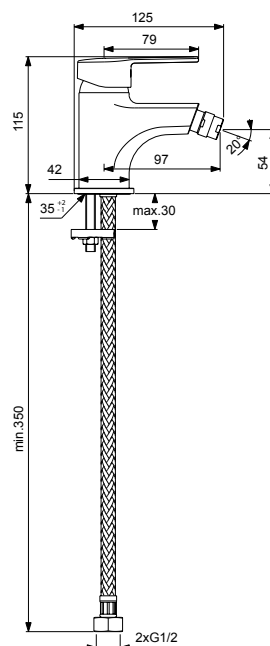

VIDIMA LOGIK СМЕСИТЕЛЬ ДЛЯ БИДЕ

Артикул   **ИЗЛИВ**
BA277AA   **97 MM**

Установка: на биде
Система облегченного монтажа EasyFix: есть
Материал корпуса и излива - 100% латунь
Литой излив
Корпус: монолитный литой латунный
Длина излива: 97 мм
Аэратор Perlator: есть,
на шаровом шарнире (поворотный)
Керамический картридж 35 мм
Металлическая рукоятка
Система защиты рукоятки
от нагревания Comfort Touch*: да
Диапазон движения рукоятки 100°
Индикатор холодной/горячей воды: есть
Подводка гибкая G1/2"
Гибкие шланги 400 мм
Съемные шланги: да
Донный клапан в комплекте: нет
Штанга для установки донного клапана: нет
Возможность установки
нажимного донного клапана: есть
Цвет: хром
Гарантия: 5 лет
Срок службы: 15 лет

VIDIMA LOGIK СМЕСИТЕЛЬ ДЛЯ КУХОННОЙ МОЙКИ

Артикул   **ИЗЛИВ**
BA282AA   **180 MM**

Установка: на мойку
Система усиленной фиксации StrongFix: есть
(дополнительная монтажная накладка
из специального высокопрочного материала
для более прочной установки на стальной мойке)
Материал корпуса и излива - 100% латунь
Корпус: монолитный литой латунный
Трубчатый поворотный излив
Угол поворота 360°
Длина излива: 180 мм
Высота излива: 97 мм
Аэратор Perlator: есть
Керамический картридж 35 мм
Металлическая рукоятка
Система защиты рукоятки
от нагревания Comfort Touch*: да
Диапазон движения рукоятки 100°
Индикатор холодной/горячей воды: есть
Подводка гибкая G1/2"
Гибкие шланги 400 мм
Съемные шланги: да
Донный клапан в комплекте: нет
Штанга для установки донного клапана: нет
Возможность установки
нажимного донного клапана: есть
Цвет: хром
Гарантия: 5 лет
Срок службы: 15 лет