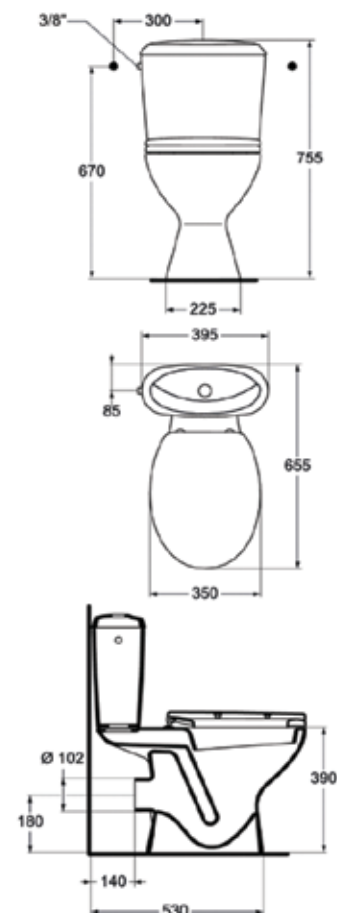

SIRIUS
УНИТАЗ-КОМПАКТ SANGRA

Артикул **W911501** Выпуск **ГОРИЗОНТАЛЬНЫЙ**

Тип: Напольный, горизонтальный выпуск
Размер: 655 x 755 мм
Высота: 350 мм
Подводка: Боковая
Параметры подводки: G3/8"
Двойной слив: 6л /3л
Бачок в комплекте: да
Сиденье с крышкой в комплекте: есть
Материал сиденья и крышки: Polypropylene
Система плавного закрывания
SoftClose (микролифт): нет
Монтажный комплект в упаковке: есть
Упаковка: Индивидуальная картонная
Стандарт: EN 997:2003
Палетизация (размер/штук): 80x120/15
Вес: 30,5 кг