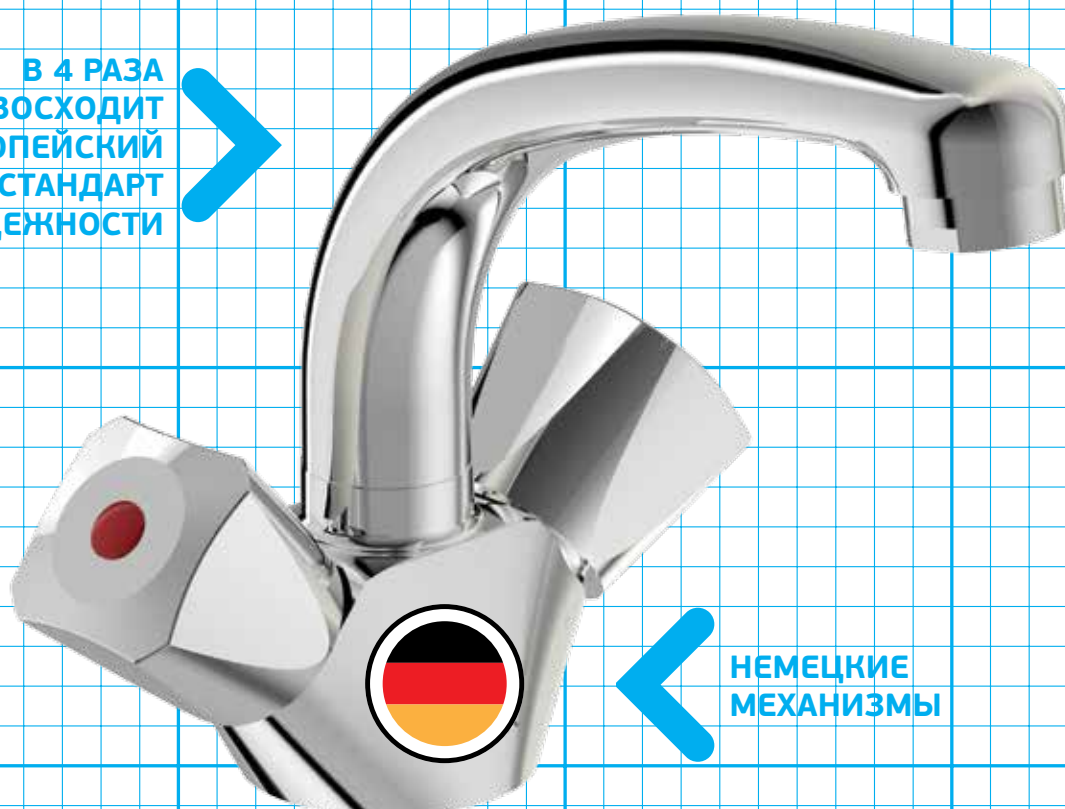

VIDIMA PRACTIC

**В 4 РАЗА
ПРЕВОСХОДИТ
ЕВРОПЕЙСКИЙ
СТАНДАРТ
НАДЕЖНОСТИ**

**НЕМЕЦКИЕ
МЕХАНИЗМЫ**

Коллекция VIDIMA PRACTIC действительно практичная для тех, кто ценит комфорт и надежность в использовании. Различные варианты смесителей для умывальника, ванны/душа и кухни позволят полностью оборудовать не только ванную комнату, но и кухню.

VIDIMA PRACTIC – Видима Практик

НОВЕЙШИЕ ТЕХНОЛОГИИ, ПОЛЕЗНЫЕ ФУНКЦИИ

Керамические кранбуксы пр-ва Германии обеспечивают дополнительную надежность и долговечность использования

**100%
ЛАТУНЬ**

Корпусное тело и излив каждого смесителя состоят **на 100% из латуни высочайшего качества**, что обеспечивает дополнительную безопасность для здоровья человека

Система защиты от нагрева COMFORT TOUCH (рукоятка не нагревается при прохождении горячей воды через кранбуксу)

Диапазон движения каждой кранбуксы увеличен до 180°, что делает контроль температуры воды более чувствительным