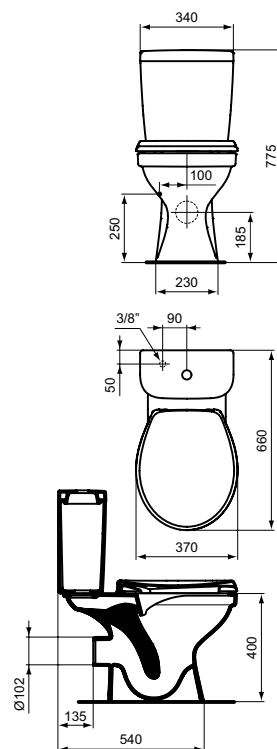

SEVA FRESH УНИТАЗ-КОМПАКТ RIMLESS БЕЗОБОДКОВЫЙ

Артикул W834061 **Сиденье** ДЮРОПЛАСТ

Тип: Напольный
Размер: 660x370 мм
Высота: 775 мм
Горизонтальный выпуск
Для комбинации с бачком, с глазуровкой внутри обода
Подводка: Нижняя
Параметры подводки: G3/8" пластиновый ниппель
Бачок в комплекте: да
Механизм экономии воды: да
Двойной слив: 4,5л/2,5л NIKIPLAST
Сиденье с крышкой в комплекте: да
Материал сиденья и крышки W303901: Дюропласт
Металлические шарниры
Система плавного закрывания
Soft Close (микролифт)
Технология CutRim Rimless
Монтажный комплект в упаковке: да
Упаковка: Индивидуальная картонная
Стандарт: EN 997:2003
Палетизация: 800x120/12
Вес: 34,5 кг

(E408861)

SEVA FRESH УНИТАЗ-КОМПАКТ RIMLESS БЕЗОБОДКОВЫЙ (ЗАПАСНАЯ ЧАСТЬ)

Артикул W833661 **Сиденье** НЕТ

Тип: Напольный
Размер: 635x360 мм
Высота: 400 мм
Горизонтальный выпуск
Для комбинации с бачком, с глазуровкой внутри обода
Подводка: нет
Бачок в комплекте: нет
Смыв в комплекте: нет
Сиденье с крышкой в комплекте: нет
Технология CutRim Rimless
Монтажный комплект в упаковке: нет
Упаковка: на паллете
Стандарт: EN 997:2003
Палетизация: 800x120/12
Вес: 17,5 кг