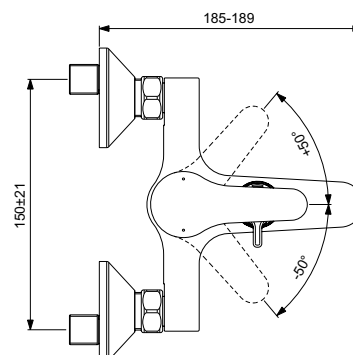

НОВИНКА 2019

VIDIMA WAVE СМЕСИТЕЛЬ ДЛЯ ВАННЫ/ДУША

Артикул   **Излив**
BA416AA   175 MM

Установка: на стену
Полностью скрытый настенный монтаж
(в комплекте: эксцентрики, металлические отражатели, уплотнительные прокладки)
Литой излив
Расстояние от стены до аэратора: 170-175 мм
Аэратор Perlator: есть
Картридж 35 мм
Функция HWTS: есть
Металлическая рукоятка
Индикатор холодной/горячей воды: есть
Керамический переключатель ванна/душ производства Германии
Переключение ванна/душ: ручное
(позволяет использовать функцию "душ" даже при очень низком давлении воды)
Обратный клапан: нет
Душевой гарнитур в комплекте: нет
Цвет: хром
Гарантия: 5 лет
Срок службы: 15 лет