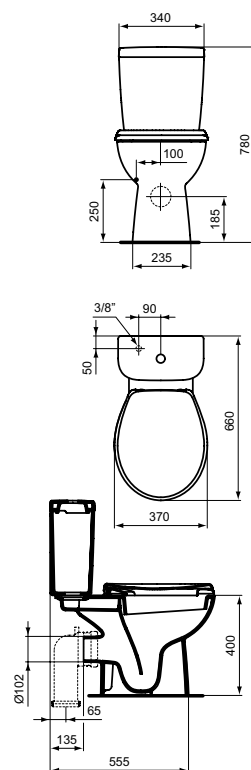

(E408861)

Артикул	Сиденье	Микролифт
E408861	ДЮРОПЛАСТ	ЕСТЬ
E408761	ДЮРОПЛАСТ	НЕТ

Тип: Напольный
Размер: 660x370 мм
Высота: 780 мм
Подводка: Нижняя
Параметры подводки: G1/2'
Бачок в комплекте: да
Механизм экономии воды: да
Двойной слив: 4,5л/2,5л
Низкий уровень шума
Система антисплеск: да
Сиденье с крышкой в комплекте: да
Материал сиденья и крышки: Дюропласт
Система плавного закрывания
Soft Close (микролифт): да (только у арт. E408861)
Функция быстрого съема/установки сиденья
Take-Off: да (только у арт. E408861)
Монтажный комплект в упаковке: да
Упаковка: Индивидуальная картонная
Стандарт: EN 997:2003
Палетизация: 800x120/12
Вес: 34,5 кг