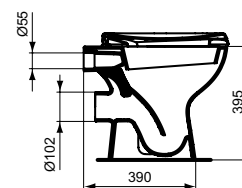

SEVA FRESH
УНИТАЗ-СОЛО НАПОЛЬНЫЙ

Артикул **Выпуск**
E406261 ГОРИЗОНТАЛЬНЫЙ

Тип: Напольный
Размер: 505x370 мм
Высота: 395 мм
Бачок в комплекте: нет
Система антисплеск: да
Сиденье с крышкой в комплекте: нет
Рекомендуемые сиденья и крышки дюропласт:
W303901 (Soft Close, микролифт)
W301001 (без микролифта)
Монтажный комплект в упаковке: нет
Рекомендуемый монтажный комплект: WW965068
Упаковка: Термоусадочная пленка
Стандарт: EN 997:2003
Палетизация: 100x120/14
Вес: 13,5 кг