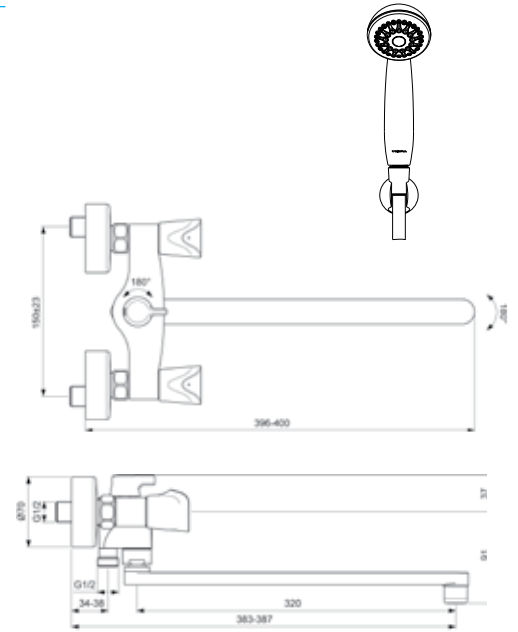

VIDIMA NEO
СМЕСИТЕЛЬ ДЛЯ ВАННЫ/ДУША
С КЕРАМИЧЕСКИМ ПЕРЕКЛЮЧАТЕЛЕМ
(ДУШЕВОЙ ГАРНИТУР В КОМПЛЕКТЕ)

Артикул   **Излив**
BA336AA   **320 мм**

Установка: на стену
Система упрощенного монтажа SmartFix: есть
Монтаж на стандартных эксцентриках
Материал корпуса и излива - 100% латунь
Корпус: монолитный литой латунный
Трубчатый плоский поворотный излив, поворот 360°
Длина излива: 320 мм
Расстояние от стены до аэратора: 383-387 мм
Аэратор Perlator: есть
Керамические кранбуксы производства Германии с поворотом 180°
Металлические рукоятки
Система защиты рукоятки от нагревания Comfort touch*
Индикатор холодной/горячей воды: есть
Керамический переключатель ванна/душ производства Германии
Переключение ванна/душ: ручное
Душевой гарнитур в комплекте: да
Входит в комплект:
- душевая лейка Ø 70 мм
- металлический шланг 1500 мм
- настенный держатель для лейки
Цвет: хром
Гарантия: 5 лет
Срок службы: 15 лет

VIDIMA NEO
СМЕСИТЕЛЬ ДЛЯ КУХОННОЙ МОЙКИ

Артикул   **Излив**
BA337AA   **230 мм**

Установка: на мойку
Система усиленной фиксации StrongFix: есть
Материал корпуса и излива - 100% латунь
Трубчатый поворотный излив, поворот 360°
Корпус: монолитный литой латунный
Длина излива: 230 мм
Аэратор Perlator: есть
Керамические кранбуксы производства Германии с поворотом 180°
Металлические рукоятки
Система защиты рукоятки от нагревания Comfort touch*
Индикатор холодной/горячей воды: есть
Подводка гибкая G1/1"
Переходник на G1/2" в комплекте: нет
Удлиненные шланги 400 мм
Съемные шланги: да
Донный клапан в комплекте: нет
Штанга для установки донного клапана: нет
Возможность установки нажимного донного клапана: есть
Цвет: хром
Гарантия: 5 лет
Срок службы: 15 лет