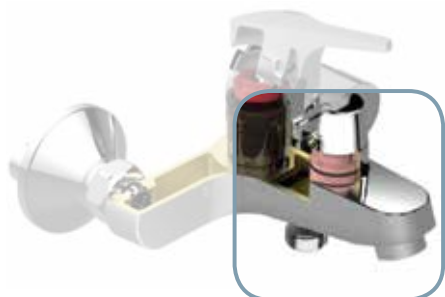

КЕРАМИЧЕСКИЙ ПЕРЕКЛЮЧАТЕЛЬ ВАННА/ДУШ

Артикул   **Диаметр**
B961233NU 25 мм

Для смесителей для ванны/душа с керамическим переключателем ванна/душ Обеспечивает проходимость в функции «ванна» более чем 21 литров в минуту