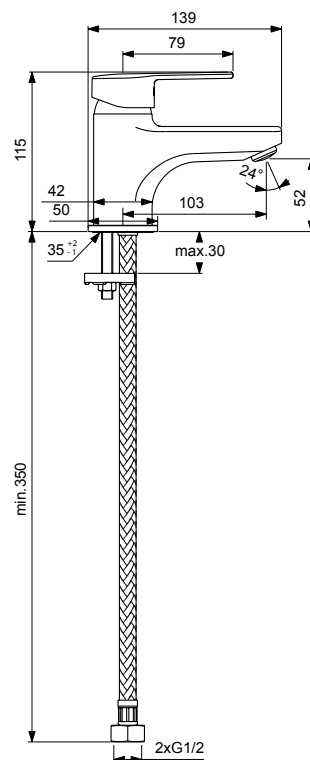

VIDIMA LOGIK
СМЕСИТЕЛЬ ДЛЯ УМЫВАЛЬНИКА

Артикул **ИЗЛИВ**
BA275AA **103 MM**

Установка: на умывальник
Система облегченного монтажа EasyFix: есть
Материал корпуса и излива - 100% латунь
Корпус: монолитный литой латунный
Литой излив
Длина излива: 103 мм
Аэратор Coin: есть
Керамический картридж 35 мм
Металлическая рукоятка
Система защиты рукоятки от нагревания Comfort Touch*: да
Диапазон движения рукоятки 100°
Индикатор холодной/горячей воды: есть
Подводка гибкая G1/2"
Гибкие шланги 400 мм
Съемные шланги: да
Донный клапан в комплекте: нет
Штанга для установки донного клапана: нет
Возможность установки нажимного донного клапана: есть
Цвет: хром
Гарантия: 5 лет
Срок службы: 15 лет