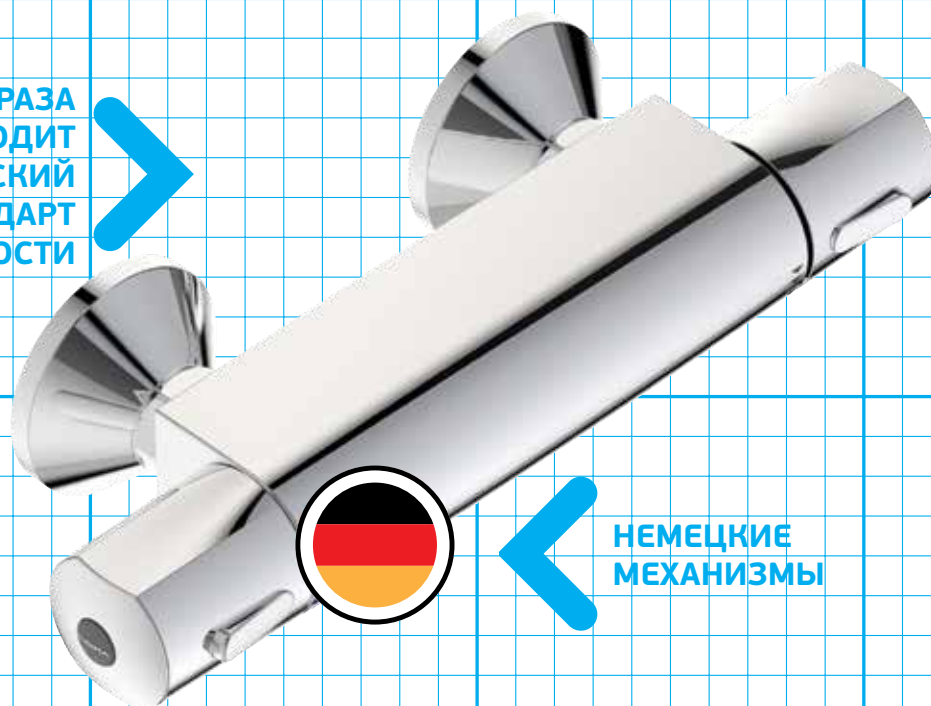

ТЕРМОСТАТЫ V-STYLE

В 4 РАЗА
ПРЕВОСХОДИТ
ЕВРОПЕЙСКИЙ
СТАНДАРТ
НАДЕЖНОСТИ

НЕМЕЦКИЕ
МЕХАНИЗМЫ

Термостаты V-STYLE, безопасные и экономичные, объединяют в себе ведущие технологии и самые современные инженерные решения. Благодаря повышенной чувствительности и доведенной до совершенства конструкции внутренних механизмов, термостаты VIDIMA способны подарить максимальный комфорт от принятия ванны и душа.

НОВЕЙШИЕ ТЕХНОЛОГИИ, ПОЛЕЗНЫЕ ФУНКЦИИ

Ограничитель температуры установлен на **40°**, что оптимально для тела человека

Функция **ECO** (экономия воды) позволяет сэкономить до **50%** воды при использовании

С функцией **HWTC** можно регулировать температуру воды для предотвращения ожогов и обеспечения безопасности пользователей

Технология **COOL BODY** не позволяет корпусу термостата нагреваться и предотвращает вероятность ожога