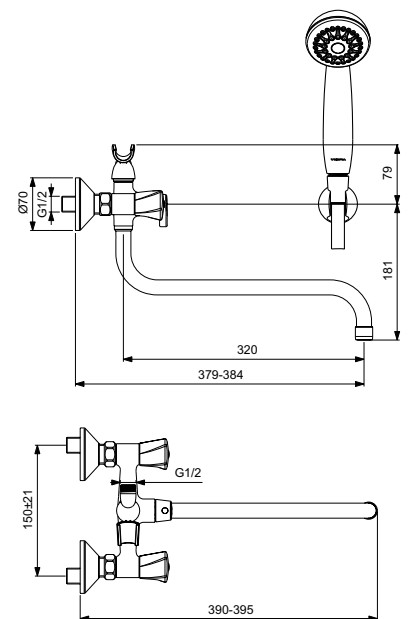

VIDIMA LIFE
СМЕСИТЕЛЬ ДЛЯ ВАННЫ/ДУША
С КЕРАМИЧЕСКИМ ПЕРЕКЛЮЧАТЕЛЕМ ВАННА/ДУШ
(ДУШЕВОЙ ГАРНИТУР В КОМПЛЕКТЕ)

Артикул   **Излив**
BA363AA   **320 мм**

Установка: на стену
Система упрощенного монтажа SmartFix: есть
Монтаж на стандартных эксцентриках
Материал корпуса и излива - 100% латунь
Трубчатый поворотный излив, поворот 360°
Длина излива: 320 мм
Расстояние от стены до аэратора: 379-384 мм
Аэратор Perlator: есть
Керамические кранбуксы производства Германии с поворотом 180°
Рукоятки из высокопрочного пластика
Система защиты рукоятки от нагревания Comfort touch*
Индикатор холодной/горячей воды: есть
Переключение ванна/душ: ручное
Керамический переключатель ванна/душ производства Германии
Душевой гарнитур в комплекте: да
Входит в комплект:
- душевая лейка Ø 70 мм
- металлический шланг 1500 мм
- настенный держатель для лейки
Цвет: хром
Гарантия: 5 лет
Срок службы: 15 лет