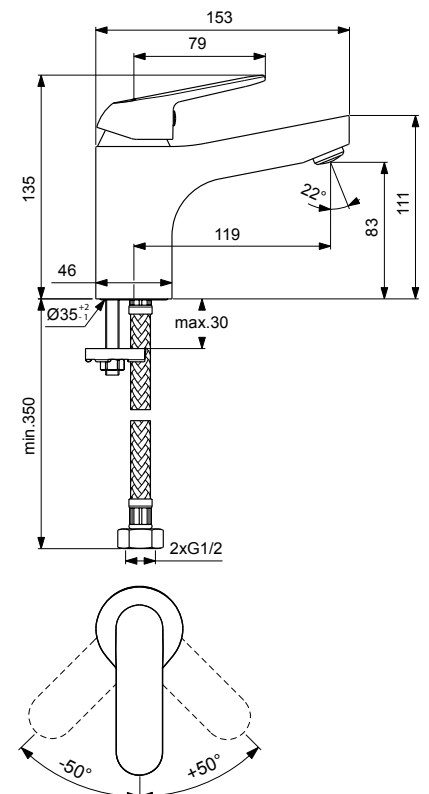

**VIDIMA FINE
СМЕСИТЕЛЬ ДЛЯ УМЫВАЛЬНИКА**

Артикул   **ИЗЛИВ**
BA385AA   **119 мм**

Установка: на умывальник
Система облегченного монтажа EasyFix: есть
Материал корпуса и излива - 100% латунь
Корпус: монолитный литой латунный
Литой излив
Длина излива: 119 мм
Аэратор Perlator: есть
Керамический картридж 35 мм
Функция HWTS: есть
Металлическая рукоятка
Система защиты рукоятки от нагревания Comfort Touch*: да
Диапазон движения рукоятки 100°
Индикатор холодной/горячей воды: есть
Подводка: гибкая G1/2"
Гибкие шланги 400 мм
Съемные шланги: да
Донный клапан в комплекте: нет
Штанга для установки донного клапана: нет
Возможность установки нажимного донного клапана: есть
Цвет: хром
Гарантия: 5 лет
Срок службы: 15 лет