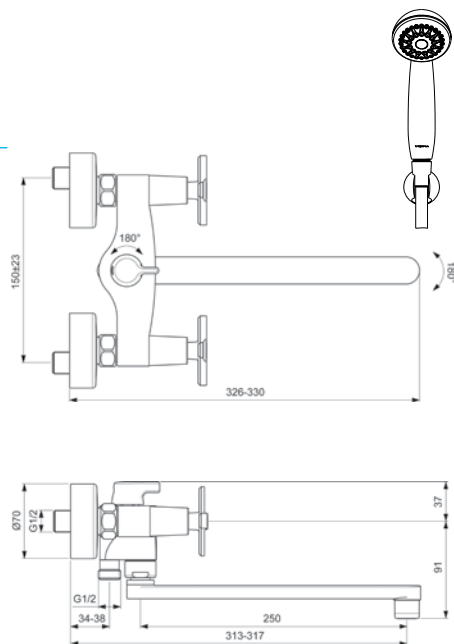

VIDIMA ART СМЕСИТЕЛЬ ДЛЯ ВАННЫ/ДУША С КЕРАМИЧЕСКИМ ПЕРЕКЛЮЧАТЕЛЕМ (ДУШЕВОЙ ГАРНИТУР В КОМПЛЕКТЕ)

Артикул   **Излив**
BA329AA   250 мм

Установка: на стену
Система упрощенного монтажа SmartFix: есть
Монтаж на стандартных эксцентриках
Материал корпуса и излива - 100% латунь
Корпус: монолитный литой латунный
Трубчатый плоский поворотный излив, Угол поворота 360°
Длина излива: 250 мм
Расстояние от стены до аэратора: 313-317 мм
Аэратор Perlator: есть
Керамические кранбуксы производства Германии с поворотом 180°
Металлические рукоятки
Система защиты рукоятки от нагревания Comfort touch*
Индикатор холодной/горячей воды: есть
Керамический переключатель ванна/душ производства Германии
Переключение ванна/душ: ручное
Душевой гарнитур в комплекте: да
Входит в комплект:
- душевая лейка Ø 70 мм
- металлический шланг 1500 мм
- настенный держатель для лейки
Цвет: хром
Гарантия: 5 лет
Срок службы: 15 лет