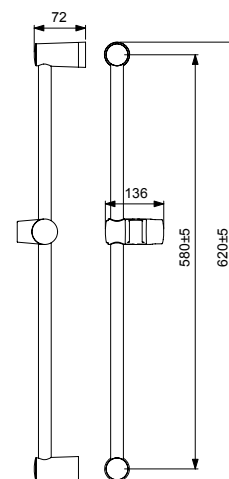

**VIDIMA FRESH
ШТАНГА ДУШЕВАЯ**

Артикул	Штанга	Мыльница
BA196AA	600 MM	НЕТ

Высота штанги: 600 мм
Ø 18 мм
Фиксатор высоты: есть
Регулировка наклона лейки: есть
Пластиковый держатель: есть
Мыльница в комплекте: нет
Цвет: хром