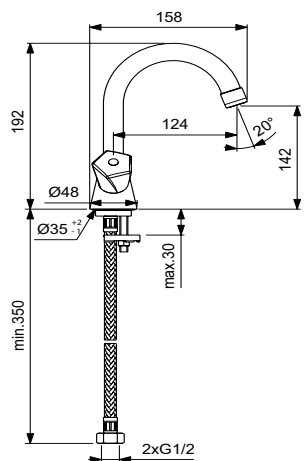

VIDIMA LIFE
СМЕСИТЕЛЬ ДЛЯ УМЫВАЛЬНИКА

Артикул   **Излив**
ВА358AA   **124 мм**

Установка: на умывальник
Система облегченного монтажа EasyFix: есть
Материал корпуса и излива - 100% латунь
Трубчатый поворотный излив, поворот 360°
Длина излива: 124 мм
Аэратор Perlator: есть
Керамические кранбуксы производства Германии с поворотом 180°
Рукоятки из высокопрочного пластика
Система защиты рукоятки от нагревания Comfort touch* (рукоятка не нагревается при прохождении горячей воды через кранбуксу)
Индикатор холодной/горячей воды: есть
Подводка гибкая G1/2"
Гибкие шланги 400 мм
Съемные шланги: да
Донный клапан в комплекте: нет
Штанга для установки донного клапана: нет
Возможность установки нажимного донного клапана: есть
Цвет: хром
Гарантия: 5 лет
Срок службы: 15 лет