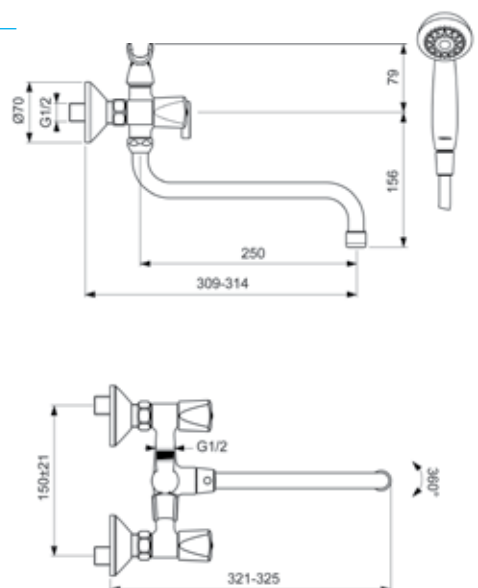

VIDIMA PRACTIC СМЕСИТЕЛЬ ДЛЯ ВАННЫ/ДУША С КЕРАМИЧЕСКИМ ПЕРЕКЛЮЧАТЕЛЕМ ВАННА/ДУШ (ДУШЕВОЙ ГАРНИТУР В КОМПЛЕКТЕ)

Артикул   **Излив**
ВА342AA   250 мм

Установка: на стену
Система упрощенного монтажа SmartFix: есть
Монтаж на стандартных эксцентриках
Материал корпуса и излива - 100% латунь
Трубчатый поворотный излив, поворот 360°
Длина излива: 250 мм
Расстояние от стены до аэратора: 309-314 мм
Аэратор Perlator: есть
Керамические кранбуксы производства Германии с поворотом 180°
Рукоятки из высокопрочного пластика
Система защиты рукоятки от нагревания Comfort touch*
Индикатор холодной/горячей воды: есть
Переключение ванна/душ: ручное
Керамический переключатель ванна/душ производства Германии
Душевой гарнитур в комплекте: да
Входит в комплект:
- душевая лейка Ø 70 мм
- металлический шланг 1500 мм
- держатель для лейки на корпусе смесителя
Цвет: хром
Гарантия: 5 лет
Срок службы: 15 лет