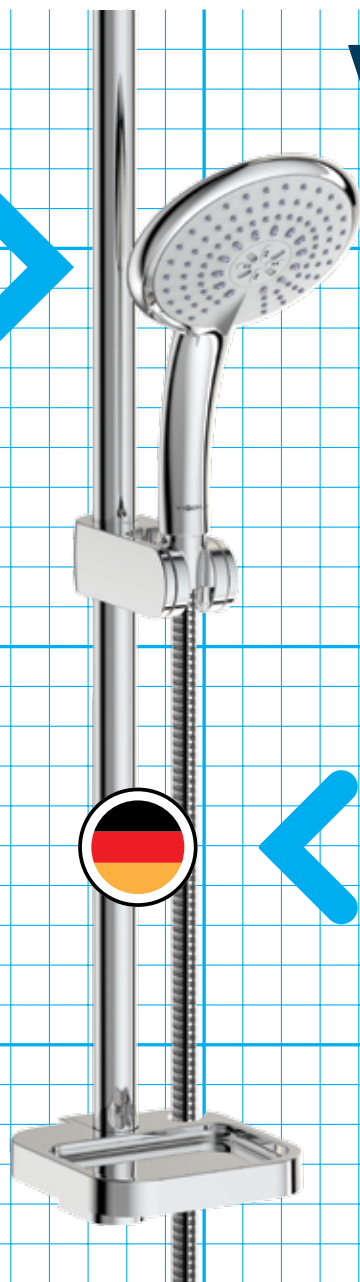

VIDIMA FRESH

САМООЧИЩАЮЩИЕСЯ
ФОРСУНКИ
ЛЕЕК

НЕМЕЦКИЕ
МЕХАНИЗМЫ

Абсолютно свежая коллекция VIDIMA FRESH душевых программ. Различные варианты размеров и функций душевых лейек, позволяют получить максимальное удовольствие от принятия душа. Удобный переключатель функций, позволяет выбрать нужный режим струи одним движением.

VIDIMA FRESH - Видима Фреш

НОВЕЙШИЕ ТЕХНОЛОГИИ, ПОЛЕЗНЫЕ ФУНКЦИИ

**Технология
ECO SAVING**
экономия до
10 тысяч литров
воды в год при
полном комфорте
использования

**Самоочищающиеся
форсунки лейки**
защита от
известкового
налета

**Технология
COOL BODY**
корпус лейки
не нагревается
от горячей воды

**Эргономичные
рукоятки лейек**
лейку комфортно
держат в руке