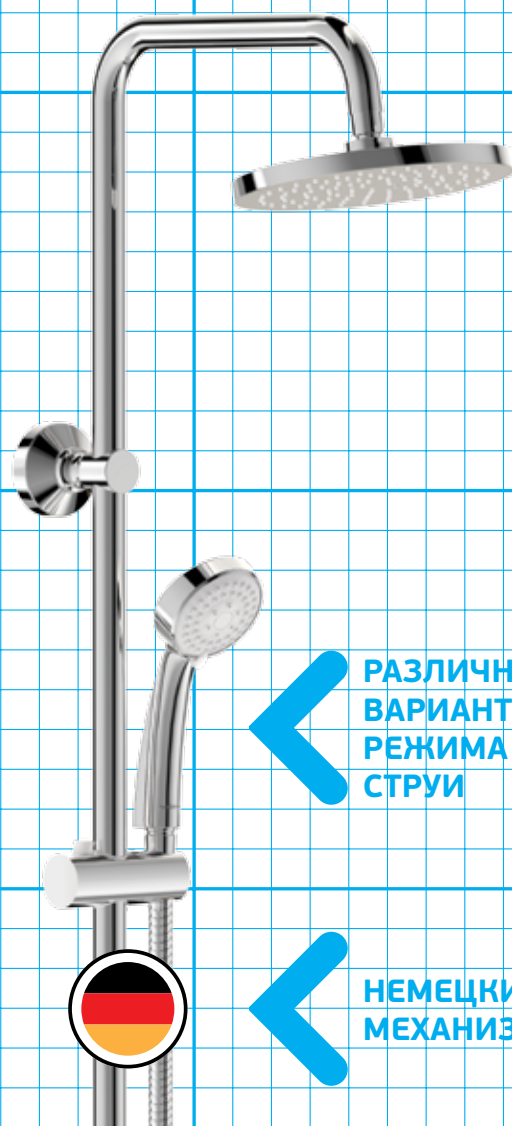

САНИТАРНАЯ КЕРАМИКА

СИСТЕМЫ ИНСТАЛЛЯЦИИ

**КЕРАМИЧЕСКИЕ
ДУШЕВЫЕ ПОДДОНЫ**

АКРИЛОВЫЕ ВАННЫ

**ДОПОЛНИТЕЛЬНАЯ
ИНФОРМАЦИЯ**

ДУШЕВАЯ ПРОГРАММА

НОВЕЙШИЕ
ТЕХНОЛОГИИ,
ПОЛЕЗНЫЕ
ФУНКЦИИ

РАЗЛИЧНЫЕ
ВАРИАНТЫ
РЕЖИМА
СТРУИ