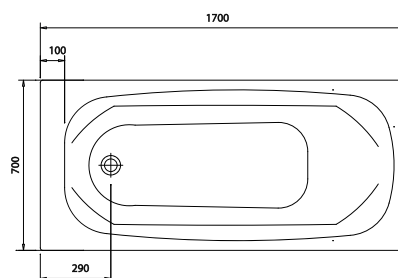

SIRIUS
АКРИЛОВАЯ ВАННА

Артикул **РАЗМЕР**
V155601 1600 x 700 мм

Материал: акрил
Цвет: белый
Размер: 1600x700 мм
Высота до ножек: 410 мм
Глубина: 390 мм
Ножки в комплекте: нет
Логотип: *Vidima*

ФРОНТАЛЬНАЯ ПАНЕЛЬ

Артикул
V156801

Длина: 1600 мм