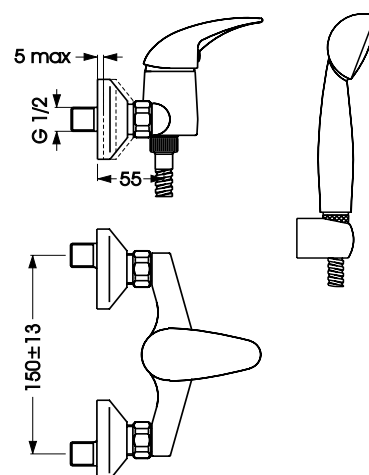

ORION СМЕСИТЕЛЬ ДЛЯ ДУША (ДУШЕВОЙ ГАРНИТУР В КОМПЛЕКТЕ)

Артикул   **Излив**
BA003AA   -

Установка: на стену
Система упрощенного монтажа SmartFix: есть
Монтаж на стандартных эксцентриках
(в комплекте: эксцентрики, металлические
отражатели, уплотнительные прокладки)
Материал корпуса - 100% латунь
Корпус: монолитный литой латунный
Керамический картридж 35мм
Металлическая рукоятка
Система защиты рукоятки
от нагревания Comfort Touch*: да
Диапазон движения рукоятки 100°
Индикатор холодной/горячей воды: есть
Душевой гарнитур в комплекте: да
Входит в комплект:
- душевая лейка Ø70 мм,
- металлический шланг 1500 мм,
- держатель для лейки
Цвет: хром
Гарантия: 5 лет
Срок службы: 15 лет