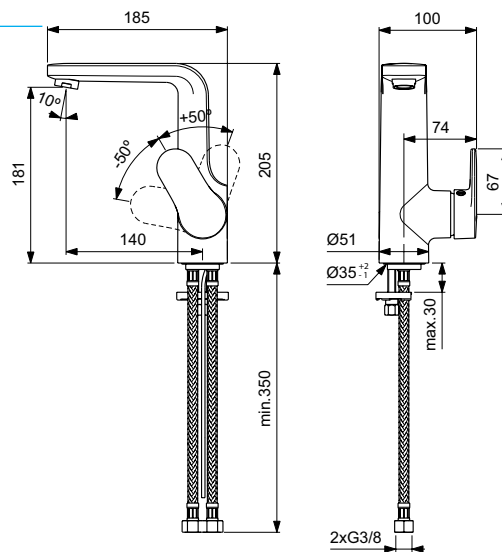

Артикул   **ИЗЛИВ**
BA083AA   **140 MM**

Установка: на умывальник
Система облегченного монтажа EasyFix: есть
Материал корпуса и излива - 100% латунь
Корпус: монолитный литой латунный
Литой излив
Высота излива: 181 мм
Длина излива: 140 мм
Поворот излива: нет
Аэратор PERLATOR: есть
НОВЫЙ Керамический картридж 38 мм производства Германии
Система Water Active: да
Функция HWTC: есть
Функция Click: нет
Металлическая рукоятка
Система защиты рукоятки от нагревания Comfort Touch*: да
Диапазон движения рукоятки 100°
Индикатор холодной/горячей воды: есть
Подводка гибкая G3/8"
Переходник на G1/2" в комплекте
Удлиненные шланги 550 мм
Донный клапан в комплекте: нет
Возможность установки нажимного донного клапана: есть
Цвет: хром
Гарантия: 5 лет
Срок службы: 15 лет