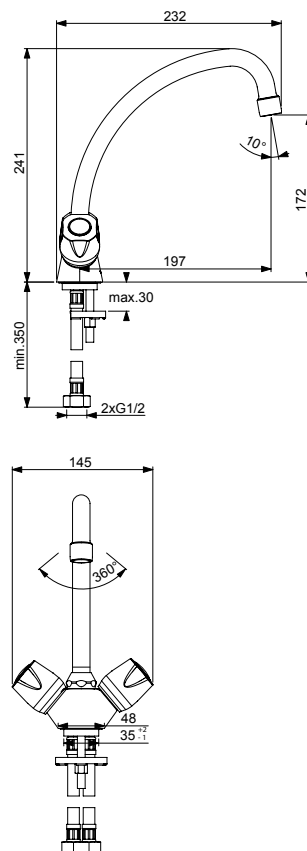

ISKAR СМЕСИТЕЛЬ ДЛЯ КУХОННОЙ МОЙКИ

Артикул
BA168AA

Излив
197 мм

Установка: на мойку
Система усиленной фиксации StrongFix: есть
(дополнительная монтажная накладка из специального высокопрочного материала для более прочной установки на стальной мойке)
Материал корпуса и излива - 100% латунь
Трубчатый поворотный J-излив
Угол поворота 360°
Длина излива: 197 мм
Аэратор Perlator: есть
Керамические кранбуксы производства Германии с поворотом 180°
Металлические рукоятки
Система защиты рукоятки от нагрева Comfort Touch*: да
Индикатор холодной/горячей воды: есть
Подводка гибкая G1/2"
Гибкие шланги: 400 мм
Съёмные шланги: да
Цвет: хром
Гарантия: 5 лет
Срок службы: 15 лет