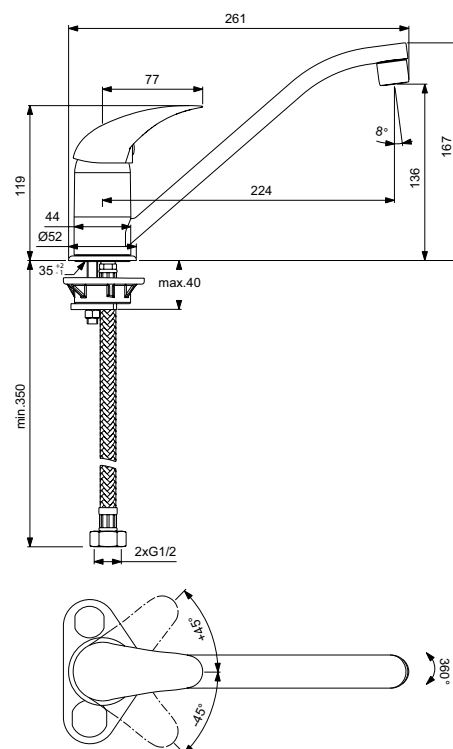

Артикул   **ИЗЛИВ**
BA006AA   **224 MM**

Установка: на мойку
Система усиленной фиксации StrongFix: есть (дополнительная монтажная накладка из специального высокопрочного материала для более прочной установки на стальной мойке)
Материал корпуса и излива - 100% латунь
Корпус: монолитный литой латунный
Литой поворотный излив
Угол поворота 360°
Длина излива: 224 мм
Аэратор Perlator: есть
Керамический картридж 35мм
Металлическая рукоятка
Система защиты рукоятки от нагревания Comfort Touch*: да
Диапазон движения рукоятки 100°
Индикатор холодной/горячей воды: есть
Подводка гибкая G1/2"
Гибкие шланги 400 мм
Съемные шланги: да
Цвет: хром
Гарантия: 5 лет
Срок службы: 15 лет