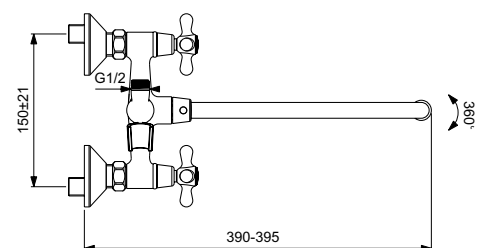

Артикул   **ИЗЛИВ**
BA348AA   **320 MM**

Установка: на стену
Система упрощенного монтажа SmartFix: есть
Монтаж на стандартных эксцентриках
(в комплекте: эксцентрики, металлические отражатели, уплотнительные прокладки)
Материал корпуса и излива - 100% латунь
Корпус: монолитный литой латунный
Трубчатый поворотный излив
Угол поворота 360°
Длина излива: 320 мм
Расстояние от стены до аэратора: 379-384 мм
Аэратор Perlator: есть
Керамические кранбуксы производства Германии с поворотом 180°
Металлические рукоятки
Система защиты рукоятки от нагревания Comfort touch*: есть
Индикатор холодной/горячей воды: есть
Керамический переключатель ванна/душ производства Германии
Переключение ванна/душ: ручное (позволяет использовать функцию "душ" даже при очень низком давлении воды)
Душевой гарнитур в комплекте: да
Входит в комплект:
- душевая лейка Ø 70 мм
- металлический шланг 1500 мм
- держатель для лейки на корпусе смесителя
Цвет: хром
Гарантия: 5 лет
Срок службы: 15 лет