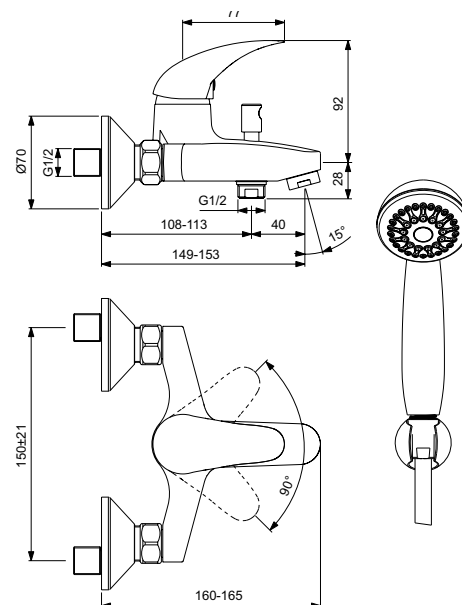

ORION
СМЕСИТЕЛЬ ДЛЯ ВАННЫ/ДУША
(ДУШЕВОЙ ГАРНИТУР В КОМПЛЕКТЕ)

Артикул   **Излив**
BA004AA   **153 мм**

Установка: на стену
Система упрощенного монтажа SmartFix: есть
Монтаж на стандартных эксцентриках (в комплекте: эксцентрики, металлические отражатели, уплотнительные прокладки)
Материал корпуса и излива - 100% латунь
Корпус: монолитный литой латунный
Литой излив
Расстояние от стены до аэратора: 149-153 мм
Аэратор Perlator: есть
Керамический картридж 35мм
Металлическая рукоятка
Система защиты рукоятки от нагревания Comfort Touch*: да
Диапазон движения рукоятки 100°
Индикатор холодной/горячей воды: есть
Переключение ванна/душ: ручное (позволяет использовать функцию «душ» даже при очень низком давлении воды)
Душевой гарнитур в комплекте: да
Входит в комплект:
- душевая лейка Ø70 мм,
- металлический шланг 1500 мм,
- держатель для лейки
Цвет: хром
Гарантия: 5 лет
Срок службы: 15 лет

ORION
СМЕСИТЕЛЬ ДЛЯ ВАННЫ/ДУША
(ДУШЕВОЙ ГАРНИТУР В КОМПЛЕКТЕ)

Артикул   **Излив**
BA005AA   **320 мм**

Установка: на стену
Система упрощенного монтажа SmartFix: есть
Монтаж на стандартных эксцентриках (в комплекте: эксцентрики, металлические отражатели, уплотнительные прокладки)
Материал корпуса и излива - 100% латунь
Корпус: монолитный литой латунный
Трубчатый поворотный излив, поворот 360°
Длина излива: 320 мм
Расстояние от стены до аэратора: 388 мм
Аэратор Perlator: есть
Керамический картридж 35мм
Металлическая рукоятка
Система защиты рукоятки от нагревания Comfort Touch*: да
Диапазон движения рукоятки 100°
Индикатор холодной/горячей воды: есть
Переключение ванна/душ: ручное
Душевой гарнитур в комплекте: да
Входит в комплект:
- душевая лейка Ø70 мм,
- металлический шланг 1500 мм,
- держатель для лейки
Цвет: хром
Гарантия: 5 лет
Срок службы: 15 лет