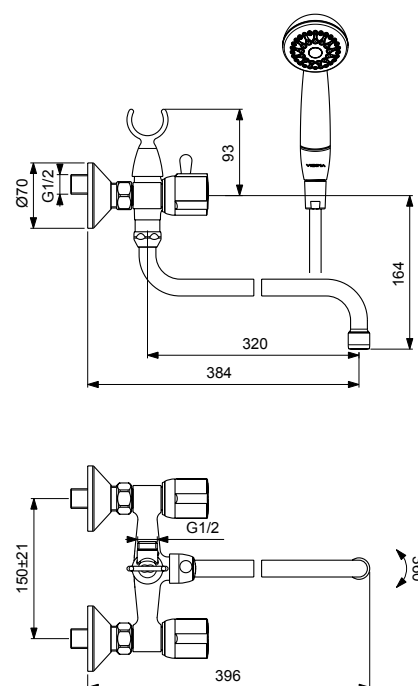

VIDIMA ECO
СМЕСИТЕЛЬ ДЛЯ УМЫВАЛЬНИКА

Артикул   **ИЗЛИВ**
BA162AA   **128 мм**

Установка: на умывальник
Система облегченного монтажа EasyFix: есть
Материал корпуса и излива - 100% латунь
Литой излив
Длина излива: 128 мм
Аэратор Perlator: есть
Керамические кранбунсы производства Германии поворотом 180°
Пластиковые рукоятки
Система защиты рукоятки от нагревания Comfort Touch*: да
Индикатор холодной/горячей воды: есть
Подводка гибкая G1/2"
Гибкие шланги: 400 мм
Съемные шланги: да
Донный клапан в комплекте: нет
Возможность установки донного клапана: нет
Штанга для установки донного клапана: нет
Возможность установки нажимного донного клапана: есть
Цвет: хром
Гарантия: 5 лет
Срок службы: 15 лет

VIDIMA ECO
СМЕСИТЕЛЬ ДЛЯ ВАННЫ/ДУША
(ДУШЕВОЙ ГАРНИТУР В КОМПЛЕКТЕ)

Артикул   **ИЗЛИВ**
BA163AA   **320 мм**

Установка: на стену
Система упрощенного монтажа SmartFix: есть
Монтаж на стандартных эксцентриках (в комплекте: эксцентрики, металлические отражатели, уплотнительные прокладки)
Материал корпуса и излива - 100% латунь
Трубчатый поворотный S-излив, поворот 360°
Расстояние от стены до аэратора: 384 мм
Аэратор Perlator: есть
Керамические кранбунсы производства Германии с поворотом 180°
Пластиковые рукоятки
Система защиты рукоятки от нагревания Comfort Touch*: да
Индикатор холодной/горячей воды: есть
Переключение ванна/душ: ручное
Входит в комплект:
- душевая лейка Ø 70 мм
- металлический шланг 1500 мм
- держатель для лейки
Цвет: хром
Гарантия: 5 лет
Срок службы: 15 лет