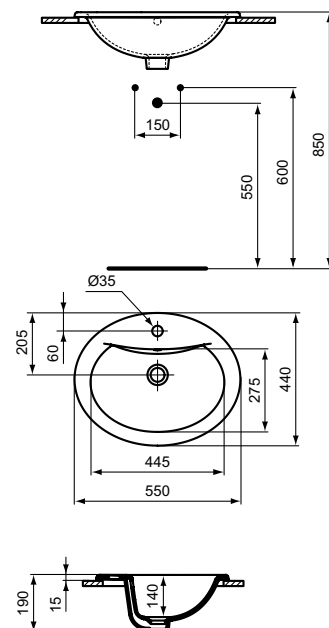

SIRIUS УМЫВАЛЬНИК ВСТРАИВАЕМЫЙ

Артикул W502361 Ширина 550 мм

Тип: Встраиваемый
Размер: 550x440 мм
Отверстие под смеситель: да
Хромированное отверстие слива-перелива: да
Монтажный комплект в упаковке: нет
Упаковка: Индивидуальная картонная
Стандарт: EN 14688:2007
Палетизация (размер/штук): 80x120/14
Вес: 8,0 кг