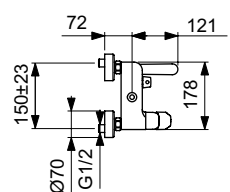

Душевая система:

Верхний душ в комплекте: да

Душевая лейка Ø202 мм
Режим струи: Tropical Rain (Тропический дождь)
Самоочищающаяся лейка: да
Поворотная лейка: да, шаровое соединение
(позволяет регулировать угол наклона
верхнего душа в любую сторону для
максимального комфорта при принятии душа)
Ограничитель потока воды: есть, 11л/мин.
(экономия воды при неизменном комфорте пользования)

Ручной душ в комплекте: да

Душевая лейка Ø80 мм
Кол-во функций лейки: 3
Режимы струи:
- Rain (Дождь),
- Smart Rain (Моросящий дождь),
- Massage (Массаж)
Самоочищающаяся лейка: да
Технология Cool Body: да
Ограничение потока воды: есть, 8 л/мин
(экономия воды при неизменном комфорте пользования)
Металлический шланг 1500 мм
Слайдер с кнопкой для передвижения ручного душа: да
Регулировка наклона ручного душа: есть

Душевая штанга 1420 мм, Ø25 мм

Расстояние от нижнего крепления до верхнего душа: 1300 мм
Верхнее крепление: подвижное по высоте
(возможно закрепить изделие в уже существующие
отверстия в стене, без сверления новых)
Возможность удлинения штанги: да
Комплект для удлинения душевой штанги: не входит
в комплектацию, артикул B961275AA
(параметры: Ø25 мм, длина 150 мм)

Цвет: хром
Гарантия: 5 лет
Срок службы: 15 лет