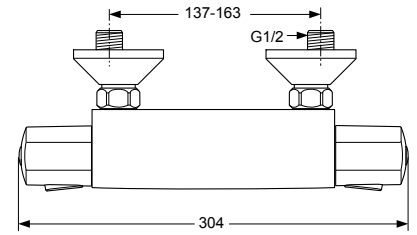

**ТЕРМОСТАТИЧЕСКИЙ СМЕСИТЕЛЬ
ДЛЯ ДУША**

Артикул ИЗЛИВ
A6193AA -

Установка: на стену
Система упрощенного монтажа SmartFix: есть

Монтаж на стандартных эксцентриках
(в комплекте: эксцентрики, металлические отражатели, уплотнительные прокладки)

Материал корпуса - 100% латунь
S-подключение

Термостатический картридж
производства Германии (новая технология)

Затворы: на керамических дисках G 1/2"
производства Германии с поворотом 180°

Рукоятки из высокопрочного пластика
с ограничителями температуры и потока воды

Система защиты рукоятки от нагревания
Comfort touch* (рукоятка не нагревается при
прохождении горячей воды через кранбуксу)

Индикатор холодной/горячей воды: есть

Обратный клапан: есть

Душевой гарнитур в комплекте: нет
Возможность установки душевого гарнитура: есть
Выход (ниппель) для подключения
душевого гарнитура: есть

Страна производства: Германия

Цвет: хром

Гарантия: 5 лет

Срок службы: 15 лет

**ТЕРМОСТАТИЧЕСКИЙ СМЕСИТЕЛЬ
ДЛЯ ВАННЫ/ДУША**

Артикул ИЗЛИВ
A6194AA 173 MM

Установка: на стену
Система упрощенного монтажа SmartFix: есть

Монтаж на стандартных эксцентриках
(в комплекте: эксцентрики, металлические отражатели, уплотнительные прокладки)

Материал корпуса - 100% латунь
S-подключение

Расстояние от стены до аэратора: 173 мм
Аэратор Cascade: есть

Термостатический картридж
производства Германии (новая технология)

Затворы: на керамических дисках G 1/2"
производства Германии с поворотом 180°

Рукоятки из высокопрочного пластика
с ограничителями температуры и потока воды

Система защиты рукоятки от нагревания
Comfort touch* (рукоятка не нагревается при
прохождении горячей воды через кранбуксу)

Индикатор холодной/горячей воды: есть

Обратный клапан: есть