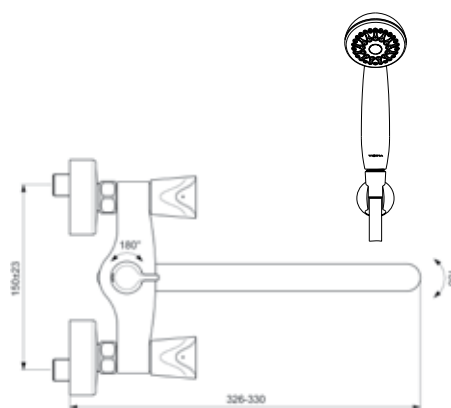

VIDIMA NEO СМЕСИТЕЛЬ ДЛЯ ВАННЫ/ДУША С КЕРАМИЧЕСКИМ ПЕРЕКЛЮЧАТЕЛЕМ (ДУШЕВОЙ ГАРНИТУР В КОМПЛЕКТЕ)

Артикул   **Излив**
ВА335AA   **250 мм**

Установка: на стену
Система упрощенного монтажа SmartFix: есть
Монтаж на стандартных эксцентриках
Материал корпуса и излива - 100% латунь
Корпус: монолитный литой латунный
Трубчатый плоский поворотный излив поворот 360°
Длина излива: 250 мм
Расстояние от стены до аэратора: 313-317 мм
Аэратор Perlator: есть
Керамические кранбуксы производства Германии с поворотом 180°
Металлические рукоятки
Система защиты рукоятки от нагревания Comfort touch*
Индикатор холодной/горячей воды: есть
Керамический переключатель ванна/душ производства Германии
Переключение ванна/душ: ручное
Душевой гарнитур в комплекте: да
Входит в комплект:
- душевая лейка Ø 70 мм
- металлический шланг 1500 мм
- настенный держатель для лейки
Цвет: хром
Гарантия: 5 лет
Срок службы: 15 лет