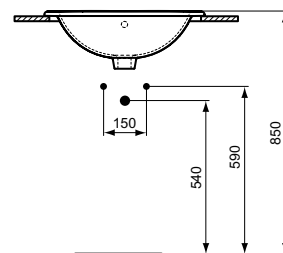

ПОЛУКОЛОННА

Артикул
W312961

Для умывальников
Упаковка: Индивидуальная картонная
Вес: 7,0 кг
Палетизация (размер/штук): 80x120/24
Подходит для раковин Seva Mix, Seva Frech, Sirius, Seva Duo

КОЛОННА

Артикул ВЫСОТА
W313061 700 мм

Для умывальников
Упаковка: Индивидуальная картонная
Вес: 9,5 кг
Палетизация (размер/штук): 80x120/20