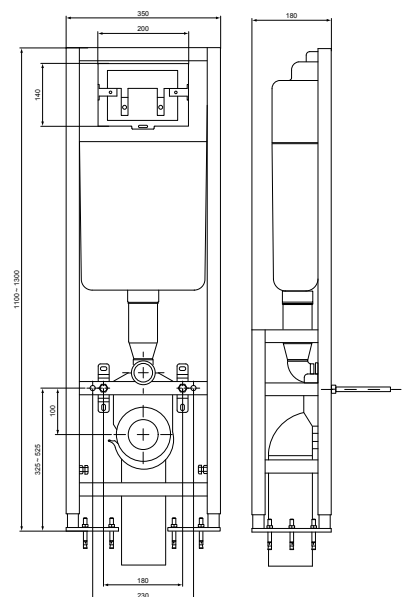

Артикул Крепление
W371267 к полу

Для установки с подвесными унитазами
Свободностоящая: да
Подходит для: фальш-стен, гипсокартона
Экономия пространства
Максимальная нагрузка: 400 кг
Регулируемая рама: высота: 1080-1200 мм,
ширина: 350 мм, глубина: 135-245 мм
Материал рамы: сталь
Подводка воды: верхняя
Выпуск: Горизонтальный
Угловой кран: G1/2"
Встроенный пластиковый бачок: да
Механизм экономии воды: да
Двойной слив: 6л/3л
Низкий уровень шума
Антиконденсационное покрытие: да
Сливная труба: Ø56-40 мм
Крепежи в комплекте: да
Панель смыва в комплекте: нет
Рекомендуемая панель смыва: W3713AA
Упаковка: картонная, Вес: 26 кг
Палетизация (размер/штук): 80x120/20