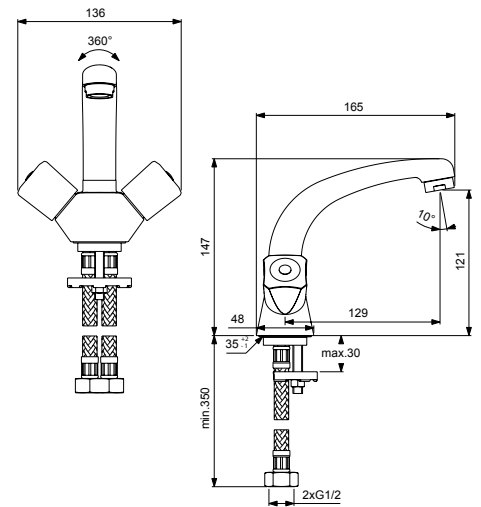

**VIDIMA PRACTIC
 СМЕСИТЕЛЬ ДЛЯ УМЫВАЛЬНИКА**

Артикул **Излив**
 BA226AA 129 мм

Установка: на умывальник
 Система облегченного монтажа EasyFix: есть
 Материал корпуса и излива - 100% латунь
 Литой поворотный излив
 Угол поворота 360°
 Длина излива: 129 мм
 Аэратор Perlator: есть
 Керамические кранбуксы производства Германии с поворотом 180°
 Рукоятки из высокопрочного пластика
 Система защиты рукоятки от нагревания Comfort Touch*: да
 Индикатор холодной/горячей воды: есть
 Подводка гибкая G1/2''
 Гибкие шланги 400 мм
 Съёмные шланги: да
 Донный клапан в комплекте: нет
 Возможность установки донного клапана: нет
 Штанга для установки донного клапана: нет
 Возможность установки нажимного донного клапана: есть
 Цвет: хром
 Гарантия: 5 лет
 Срок службы: 15 лет