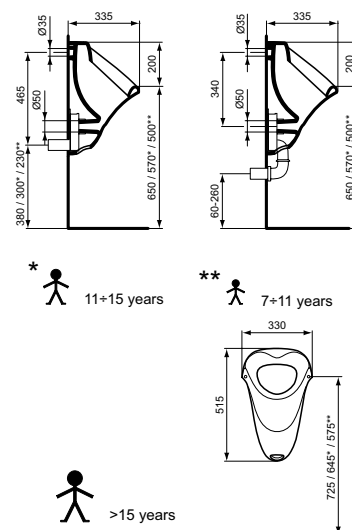

SEVA FRESH ПИССУАР

Артикул Тип
W390161 С ЗАДНЕЙ ПОДВОДКОЙ

Параметры подводки: отверстие Ø 35 мм
Рекомендуемая комплектация:
- сифон для писсуара,
- горизонтальный слив W340067
- вертикальный слив W34016
Рекомендуемый кран Ideal Standard:
- B7391AA (встроенный нажимной)
Упаковка: картонная
Монтажный комплект WW965068 в упаковке: да
Стандарт: EN 13407:2006
Палетизация (размер/штук): 80x120/12
Вес: 10,5 кг