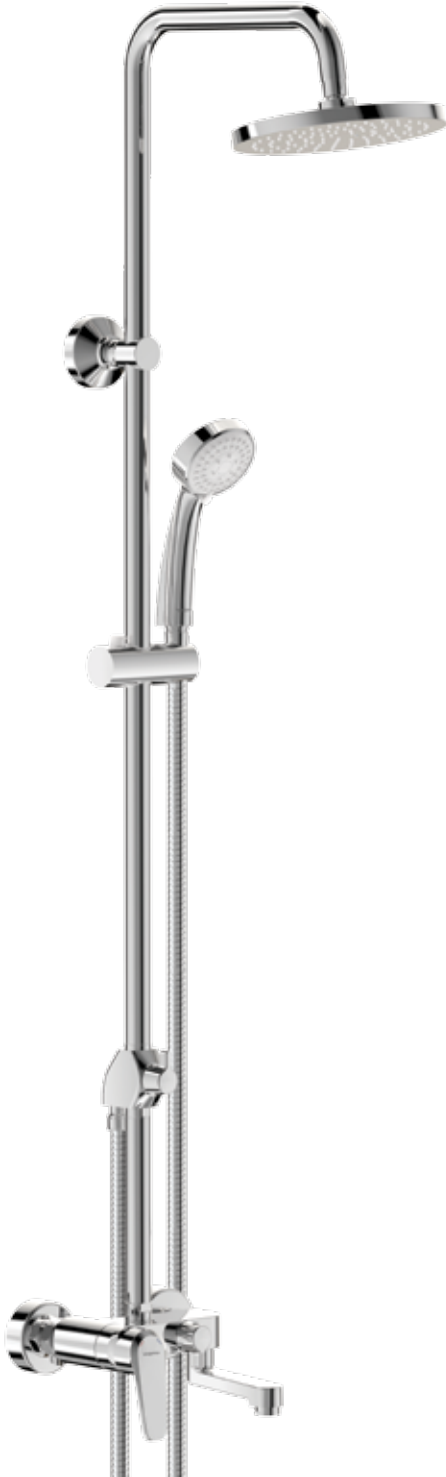

Душевая система:

Верхний душ в комплекте: да

Душевая лейка Ø202 мм
Режим струи: Tropical Rain (Тропический дождь)
Самоочищающаяся лейка: да
Поворотная лейка: да, шаровое соединение
(позволяет регулировать угол наклона
верхнего душа в любую сторону для
максимального комфорта при принятии душа)
Ограничитель потока воды: есть, 11л/мин.
(экономия воды при неизменном комфорте пользования)

Ручной душ в комплекте: да

Душевая лейка Ø80 мм
Кол-во функций лейки: 3
Режимы струи:
- Rain (Дождь),
- Smart Rain (Моросящий дождь),
- Massage (Массаж)
Самоочищающаяся лейка: да
Технология Cool Body: да
Ограничение потока воды: есть, 8 л/мин
(экономия воды при неизменном комфорте пользования)
Металлический шланг 1500 мм
Слайдер с кнопкой для передвижения ручного душа: да
Регулировка наклона ручного душа: есть

Душевая штанга 1420 мм, Ø25 мм

Расстояние от нижнего крепления до верхнего душа: 1300 мм
Верхнее крепление: подвижное по высоте
(возможно закрепить изделие в уже существующие
отверстия в стене, без сверления новых)
Возможность удлинения штанги: да
Комплект для удлинения душевой штанги: не входит
в комплектацию, артикул B961275AA
(параметры: Ø25 мм, длина 150 мм)

Цвет: хром
Гарантия: 5 лет
Срок службы: 15 лет