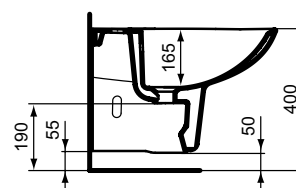

SIRIUS БИДЕ ПОДВЕСНОЕ

Артикул **W820461**

Тип: Подвесное
Размер: 520x350 мм
Высота: 400 мм
Отверстие под смеситель: да
Хромированное отверстие слива-перелива: да
Упаковка: Индивидуальная картонная
Стандарт: EN 14528:2005
Палетизация (размер/штук): 80x120/15
Вес: 16,0 кг