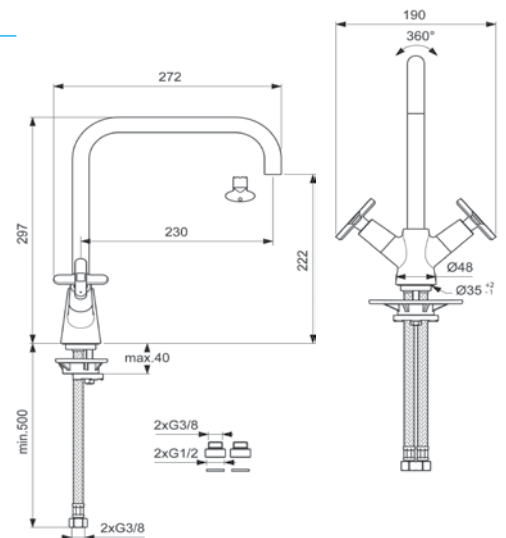

Артикул   **Излив**
ВА331AA   **230 мм**

Установка: на мойку
Система усиленной фиксации StrongFix: есть
Материал корпуса и излива - 100% латунь
Корпус: монолитный литой латунный
Трубчатый поворотный излив, поворот 360°
Длина излива: 230 мм
Аэратор Perlator: есть
Керамические кранбуксы производства Германии с поворотом 180°
Металлические рукоятки
Система защиты рукоятки от нагревания Comfort touch*
Индикатор холодной/горячей воды: есть
Подводка гибкая G1/2"
Переходник на G1/2" в комплекте: нет
Удлиненные шланги 400 мм
Съемные шланги: да
Донный клапан в комплекте: нет
Штанга для установки донного клапана: нет
Возможность установки нажимного донного клапана: есть
Цвет: хром
Гарантия: 5 лет
Срок службы: 15 лет