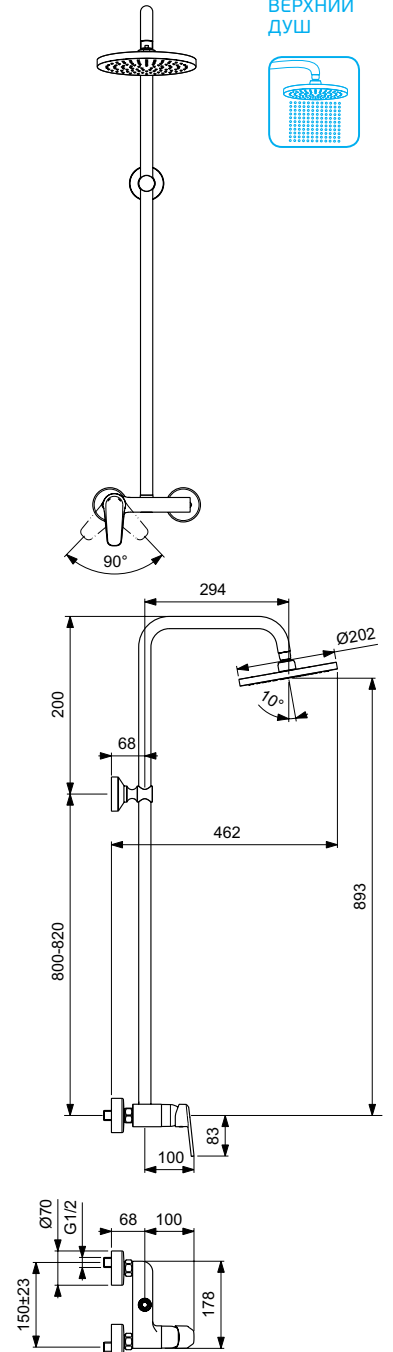

Возможность удлинения штанги: да
Комплект для удлинения душевой штанги: не входит в комплектацию, артикул B961275AA (параметры: Ø25 мм, длина 150мм)

Цвет: хром
Гарантия: 5 лет
Срок службы: 15 лет

ВЕРХНИЙ ДУШ