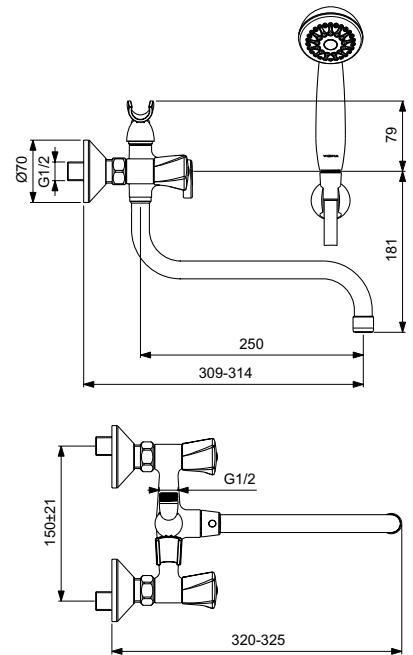

VIDIMA LIFE
СМЕСИТЕЛЬ ДЛЯ ВАННЫ/ДУША
С КЕРАМИЧЕСКИМ ПЕРЕКЛЮЧАТЕЛЕМ ВАННА/ДУШ
(ДУШЕВОЙ ГАРНИТУР В КОМПЛЕКТЕ)

Артикул   **Излив**
BA362AA   **250 мм**

Установка: на стену
Система упрощенного монтажа SmartFix: есть
Монтаж на стандартных эксцентриках
Материал корпуса и излива - 100% латунь
Трубчатый поворотный излив, поворот 360°
Длина излива: 250 мм
Расстояние от стены до аэратора: 309-314 мм
Аэратор Perlator: есть
Керамические кранбуксы производства Германии с поворотом 180°
Рукоятки из высокопрочного пластика
Система защиты рукоятки от нагревания Comfort touch*
Индикатор холодной/горячей воды: есть
Переключение ванна/душ: ручное
Керамический переключатель ванна/душ производства Германии
Душевой гарнитур в комплекте: да
Входит в комплект:
- душевая лейка Ø 70 мм
- металлический шланг 1500 мм
- настенный держатель для лейки
Цвет: хром
Гарантия: 5 лет
Срок службы: 15 лет