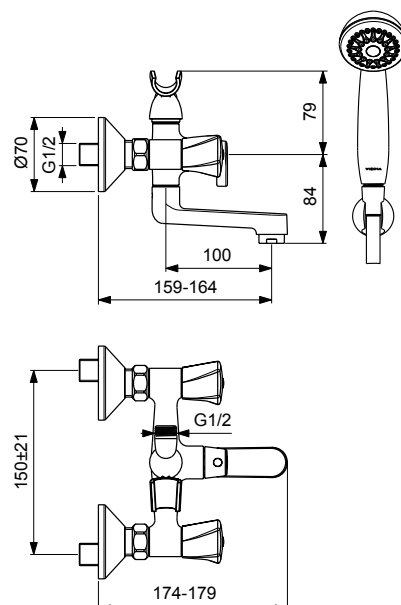

VIDIMA LIFE СМЕСИТЕЛЬ ДЛЯ ДУША (ДУШЕВОЙ ГАРНИТУР В КОМПЛЕКТЕ)

Артикул   **Излив**
ВА360AA   -

Установка: на стену
Система упрощенного монтажа SmartFix: есть
Монтаж на стандартных эксцентриках
(в комплекте: эксцентрики, металлические отражатели, уплотнительные прокладки)
Материал корпуса - 100% латунь
Керамические кранбуксы производства Германии с поворотом 180°
Рукоятки из высокопрочного пластика
Система защиты рукоятки от нагревания Comfort touch* (рукоятка не нагревается при прохождении горячей воды через кранбуксу)
Индикатор холодной/горячей воды: есть
Душевой гарнитур в комплекте: да
Входит в комплект:
- душевая лейка Ø 70 мм
- металлический шланг 1500 мм
- настенный держатель для лейки
Цвет: хром
Гарантия: 5 лет
Срок службы: 15 лет

VIDIMA LIFE СМЕСИТЕЛЬ ДЛЯ ВАННЫ/ДУША С КЕРАМИЧЕСКИМ ПЕРЕКЛЮЧАТЕЛЕМ ВАННА/ДУШ (ДУШЕВОЙ ГАРНИТУР В КОМПЛЕКТЕ)

Артикул   **Излив**
ВА361AA   100 мм

Установка: на стену
Система упрощенного монтажа SmartFix: есть
Монтаж на стандартных эксцентриках
(в комплекте: эксцентрики, металлические отражатели, уплотнительные прокладки)
Материал корпуса и излива - 100% латунь
Литой поворотный излив, поворот 360°
Длина излива: 100 мм
Расстояние от стены до аэратора: 159-164 мм
Аэратор Perlator: есть
Керамические кранбуксы производства Германии с поворотом 180°
Рукоятки из высокопрочного пластика
Система защиты рукоятки от нагревания Comfort touch*
Индикатор холодной/горячей воды: есть
Переключение ванна/душ: ручное
Керамический переключатель ванна/душ производства Германии
Душевой гарнитур в комплекте: да
Входит в комплект:
- душевая лейка Ø 70 мм
- металлический шланг 1500 мм
- настенный держатель для лейки
Цвет: хром
Гарантия: 5 лет
Срок службы: 15 лет