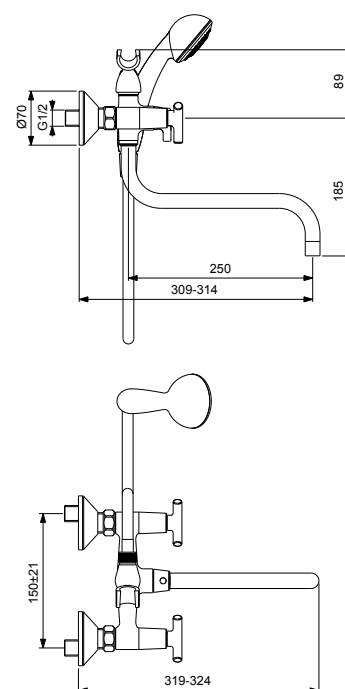

VIDIMA TRINITY СМЕСИТЕЛЬ ДЛЯ ВАННЫ/ДУША, С КЕРАМИЧЕСКИМ ПЕРЕКЛЮЧАТЕЛЕМ (ДУШЕВОЙ ГАРНИТУР В КОМПЛЕКТЕ)

Артикул   **Излив**
BA260AA   **150 мм**

Установка: на стену
Система упрощенного монтажа SmartFix: есть
Монтаж на стандартных эксцентриках
Трубчатый поворотный излив, поворот 360°
Длина излива: 150 мм
Расстояние от стены до аэратора: 209-214 мм
Аэратор Perlator: есть
Керамические кранбуксы производства Германии с поворотом 180°
Рукоятки из высокопрочного пластика
Система защиты рукоятки от нагревания Comfort touch*
Индикатор холодной/горячей воды: есть
Керамический переключатель ванна/душ производства Германии
Переключение ванна/душ: ручное
Душевой гарнитур в комплекте: да
Входит в комплект:
- душевая лейка Ø 70 мм
- металлический шланг 1500 мм
- держатель для лейки
Цвет: хром
Гарантия: 5 лет
Срок службы: 15 лет

VIDIMA TRINITY СМЕСИТЕЛЬ ДЛЯ ВАННЫ/ДУША, С КЕРАМИЧЕСКИМ ПЕРЕКЛЮЧАТЕЛЕМ (ДУШЕВОЙ ГАРНИТУР В КОМПЛЕКТЕ)

Артикул   **Излив**
BA261AA   **250 мм**

Установка: на стену
Система упрощенного монтажа SmartFix: есть
Монтаж на стандартных эксцентриках
Трубчатый поворотный излив, поворот 360°
Длина излива: 250 мм
Расстояние от стены до аэратора: 309-314 мм
Аэратор Perlator: есть
Керамические кранбуксы производства Германии с поворотом 180°
Рукоятки из высокопрочного пластика
Система защиты рукоятки от нагревания Comfort touch*
Индикатор холодной/горячей воды: есть
Керамический переключатель ванна/душ производства Германии
Переключение ванна/душ: ручное
Душевой гарнитур в комплекте: да
Входит в комплект:
- душевая лейка Ø 70 мм
- металлический шланг 1500 мм
- держатель для лейки
Цвет: хром
Гарантия: 5 лет
Срок службы: 15 лет