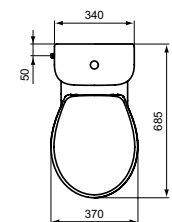

**SEVA FRESH
УМЫВАЛЬНИК**

Артикул ШИРИНА
W449461 500 мм

Тип: Отдельностоящий
для монтажа без колонны
Размер: 500x235 мм
Отверстие под смеситель: да
Монтажный комплект в упаковке: нет
Рекомендуемый монтажный комплект: WW965068
Упаковка: Индивидуальная картонная
Стандарт: EN 14688:2007
Палетизация (размер/штук): 80x120/24
Вес: 6,0 кг

**SEVA FRESH
УНИТАЗ-КОМПАКТ
УВЕЛИЧЕННОЙ ВЫСОТЫ ДЛЯ ЛЮДЕЙ
С ОГРАНИЧЕННЫМИ ВОЗМОЖНОСТЯМИ**

Артикул Выпуск
E406161 ГОРИЗОНТАЛЬНЫЙ

Тип: Напольный
Размер: 685x370 мм
Высота: 830 мм
Подводка: Боковая
Параметры подводки: G3/8'
Бачок в комплекте: да
Механизм экономии воды: да
Двойной слив: 4,5л/2,5л
Низкий уровень шума
Система антисплеск: да
Сиденье с крышкой в комплекте: да
Материал сидения и крышки: Дюропласт
Монтажный комплект в упаковке: да
Упаковка: Индивидуальная картонная
Стандарт: EN 997:2003
Палетизация: 80x120/9
Вес: 36,0 кг