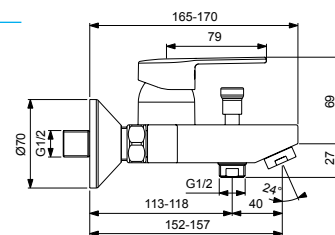

Артикул   **ИЗЛИВ**
BA279AA   **157 MM**

Установка: на стену
Система упрощенного монтажа SmartFix: есть
Монтаж на стандартных эксцентриках
(в комплекте: эксцентрики, металлические отражатели, уплотнительные прокладки)
Материал корпуса и излива - 100% латунь
Корпус: монолитный литой латунный
Литой излив
Расстояние от стены до аэратора: 152-157 мм
Аэратор Perlator: есть
Керамический картридж: 35 мм
Металлическая рукоятка
Система защиты рукоятки от нагревания Comfort Touch*: да
Диапазон движения рукоятки 100°
Индикатор холодной/горячей воды: есть
Переключение ванна/душ: ручное (позволяет использовать функцию «душ» даже при очень низком давлении воды)
Душевой гарнитур в комплекте: да
Входит в комплект:
- душевая лейка Ø70 мм,
- металлический шланг 1500 мм,
- держатель для лейки
Цвет: хром
Гарантия: 5 лет
Срок службы: 15 лет