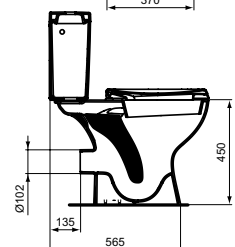

**SEVA FRESH
УМЫВАЛЬНИК**

Артикул ШИРИНА
W449461 500 мм

Тип: Отдельностоящий
для монтажа без колонны
Размер: 500x235 мм
Отверстие под смеситель: да
Монтажный комплект в упаковке: нет
Рекомендуемый монтажный комплект: WW965068
Упаковка: Индивидуальная картонная
Стандарт: EN 14688:2007
Палетизация (размер/штук): 80x120/24
Вес: 6,0 кг

**SEVA FRESH
УНИТАЗ-КОМПАКТ
УВЕЛИЧЕННОЙ ВЫСОТЫ ДЛЯ ЛЮДЕЙ
С ОГРАНИЧЕННЫМИ ВОЗМОЖНОСТЯМИ**

Артикул Выпуск
E406161 ГОРИЗОНТАЛЬНЫЙ

Тип: Напольный
Размер: 685x370 мм
Высота: 830 мм
Подводка: Боковая
Параметры подводки: G3/8'
Бачок в комплекте: да
Механизм экономии воды: да
Двойной слив: 4,5л/2,5л
Низкий уровень шума
Система антисплеск: да
Сиденье с крышкой в комплекте: да
Материал сидения и крышки: Дюропласт
Монтажный комплект в упаковке: да
Упаковка: Индивидуальная картонная
Стандарт: EN 997:2003
Палетизация: 80x120/9
Вес: 36,0 кг