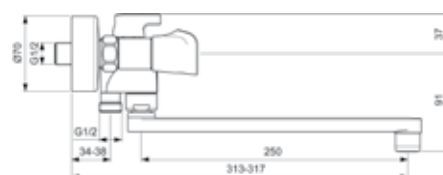

VIDIMA NEO СМЕСИТЕЛЬ ДЛЯ ВАННЫ/ДУША С КЕРАМИЧЕСКИМ ПЕРЕКЛЮЧАТЕЛЕМ (ДУШЕВОЙ ГАРНИТУР В КОМПЛЕКТЕ)

Артикул   **Излив**
ВА335AA   **250 мм**

Установка: на стену
Система упрощенного монтажа SmartFix: есть
Монтаж на стандартных эксцентриках
Материал корпуса и излива - 100% латунь
Корпус: монолитный литой латунный
Трубчатый плоский поворотный излив поворот 360°
Длина излива: 250 мм
Расстояние от стены до аэратора: 313-317 мм
Аэратор Perlator: есть
Керамические кранбуксы производства Германии с поворотом 180°
Металлические рукоятки
Система защиты рукоятки от нагревания Comfort touch*
Индикатор холодной/горячей воды: есть
Керамический переключатель ванна/душ производства Германии
Переключение ванна/душ: ручное
Душевой гарнитур в комплекте: да
Входит в комплект:
- душевая лейка Ø 70 мм
- металлический шланг 1500 мм
- настенный держатель для лейки
Цвет: хром
Гарантия: 5 лет
Срок службы: 15 лет