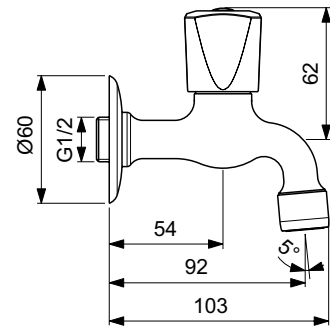

Артикул   **Излив**
BA158AA   92 мм

Установка: на стену
Керамическая кранбукса пр-ва Германии
с поворотом 180°
Литой излив
Расстояние от стены до аэратора: 92 мм
Аэратор Perlator: есть
Индикатор холодной воды: есть
Металлическая рукоятка
Цвет: хром
Гарантия: 5 лет
Срок службы: 15 лет