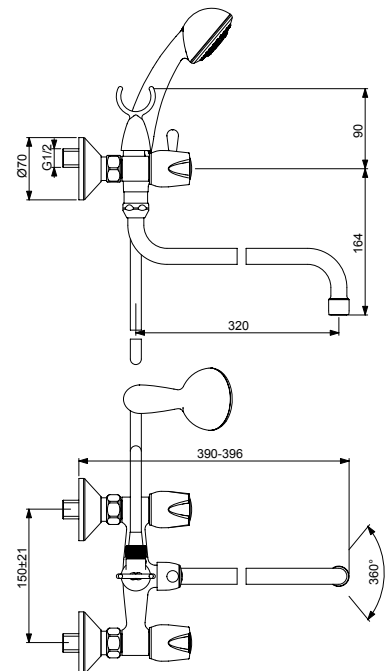

ISKAR
СМЕСИТЕЛЬ ДЛЯ ВАННЫ/ДУША
(ДУШЕВОЙ ГАРНИТУР В КОМПЛЕКТЕ)

Артикул   **Излив**
BA167AA   **320 мм**

Установка: на стену
Система упрощенного монтажа SmartFix: есть
Монтаж на стандартных эксцентриках (в комплекте: эксцентрики, металлические отражатели, уплотнительные прокладки)
Материал корпуса и излива - 100% латунь
Трубчатый поворотный S-излив, поворот 360°
Расстояние от стены до аэратора: 390-396 мм
Аэратор Perlator: есть
Керамические кранбуксы производства Германии с поворотом 180°
Металлические рукоятки
Система защиты рукоятки от нагревания Comfort Touch*: да
Индикатор холодной/горячей воды: есть
Переключение ванна/душ: ручное
Входит в комплект:
- душевая лейка Ø 70 мм
- металлический шланг 1500 мм
- держатель для лейки
Цвет: хром
Гарантия: 5 лет
Срок службы: 15 лет