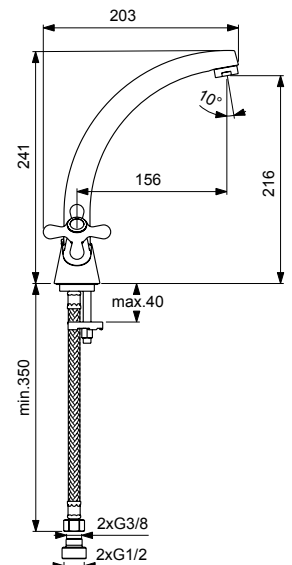

RETRO
СМЕСИТЕЛЬ ДЛЯ КУХОННОЙ МОЙКИ

Артикул   **Излив**
BA133AA   **156 мм**

Установка: на мойку
Система усиленной фиксации StrongFix: есть (дополнительная монтажная накладка из специального высокопрочного материала для более прочной установки на стальной мойке)
Материал корпуса и излива - 100% латунь
Корпус: монолитный литой латунный
Литой поворотный излив, поворот 360°
Длина излива: 156 мм
Аэратор Perlator: есть
Керамические кранбуксы
производства Германии с поворотом 180°
Металлические рукоятки
Система защиты рукоятки от нагревания Comfort Touch*: да
Индикатор холодной/горячей воды: есть
Подводка гибкая G1/2"
Переходник на G1/2" в комплекте: нет
Удлиненные шланги 400 мм
Цвет: хром
Гарантия: 5 лет
Срок службы: 15 лет

RETRO
СМЕСИТЕЛЬ ДЛЯ КУХОННОЙ МОЙКИ

Артикул   **Излив**
BA132AA   **197 мм**

Установка: на мойку
Система усиленной фиксации StrongFix: есть (дополнительная монтажная накладка из специального высокопрочного материала для более прочной установки на стальной мойке)
Материал корпуса и излива - 100% латунь
Корпус: монолитный литой латунный
Трубчатый поворотный J-излив
Угол поворота 360°
Длина излива: 197 мм
Аэратор Perlator: есть
Керамические кранбуксы производства Германии с поворотом 180°
Металлические рукоятки
Система защиты рукоятки от нагревания Comfort Touch*: да
Индикатор холодной/горячей воды: есть
Подводка гибкая G1/2"
Переходник на G1/2" в комплекте: нет
Удлиненные шланги 400 мм
Цвет: хром
Гарантия: 5 лет
Срок службы: 15 лет