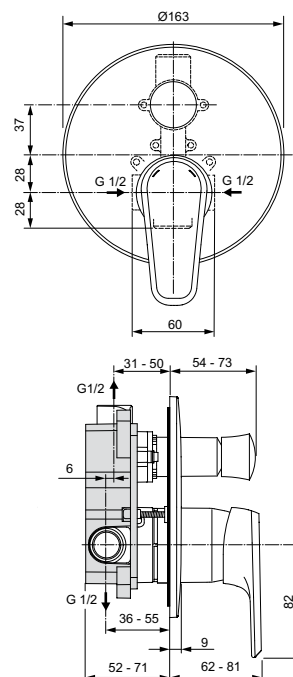

Артикул   **Излив**
A6997AA   -

Установка: на стену
Внутренняя часть: есть
Внешняя часть: есть
Керамический картридж 47мм производства Германии
Функция Click: есть
Функция HWTC: есть
Металлическая рукоятка
Система защиты рукоятки от нагревания Comfort Touch*: да
Диапазон движения рукоятки 120°
Индикатор холодной/горячей воды: есть
Переключение ванна/душ: автоматическое
Душевой гарнитур в комплекте: нет
Возможность установки душевого гарнитура: есть
Цвет: хром
Гарантия: 5 лет
Срок службы: 15 лет