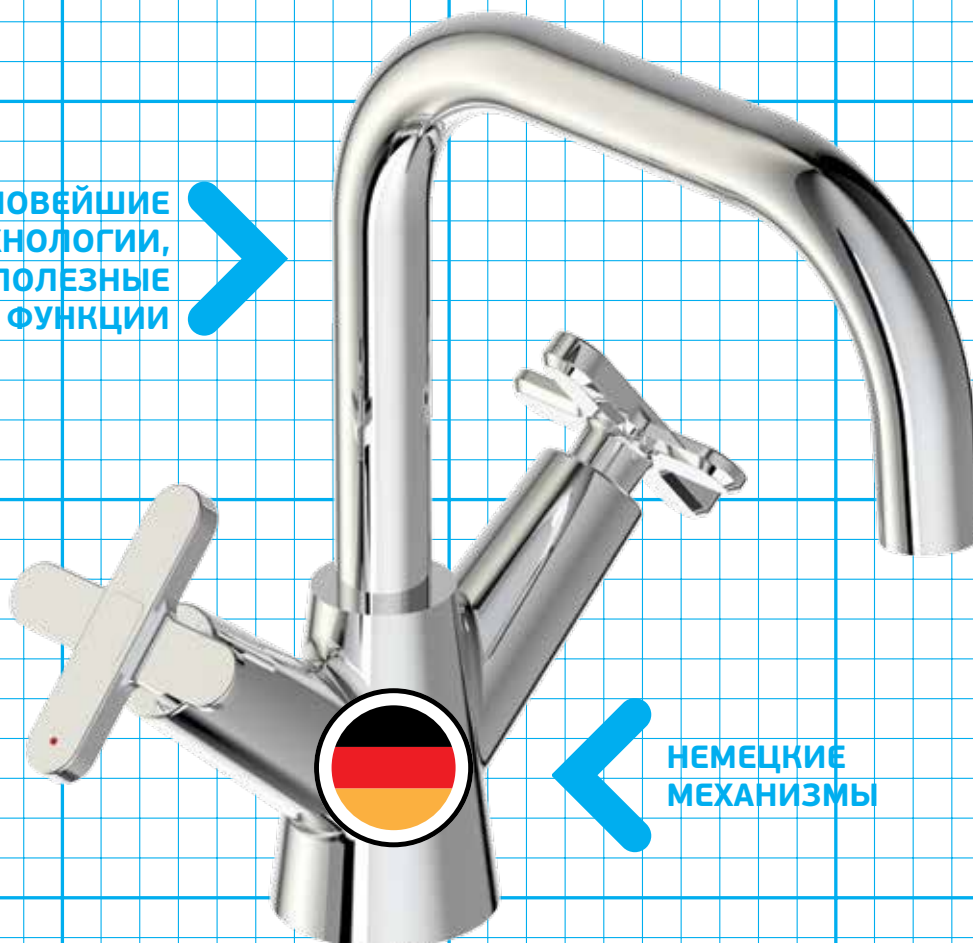

VIDIMA ART

НОВЕЙШИЕ
ТЕХНОЛОГИИ,
ПОЛЕЗНЫЕ
ФУНКЦИИ

НЕМЕЦКИЕ
МЕХАНИЗМЫ

Коллекцию смесителей VIDIMA ART можно смело назвать произведением современного искусства. Обладая стильным дизайном, данная коллекция, в то же время, обладает высокой функциональностью и технологичностью. Здесь каждый элемент играет свою роль, создавая оптимальный баланс линий и современных форм.

VIDIMA ART – Видима Арт

НОВЕЙШИЕ ТЕХНОЛОГИИ, ПОЛЕЗНЫЕ ФУНКЦИИ

Керамические кранбуксы пр-ва Германии обеспечивают дополнительную надежность и долговечность использования

100% ЛАТУНЬ

Корпусное тело и излив каждого смесителя состоят **на 100% из латуни высочайшего качества**, что обеспечивает дополнительную безопасность для здоровья человека

Система защиты от нагрева COMFORT TOUCH (рукоятка не нагревается при прохождении горячей воды через кранбуксу)

Диапазон движения каждой кранбуксы увеличен до 180°, что делает контроль температуры воды более чувствительным