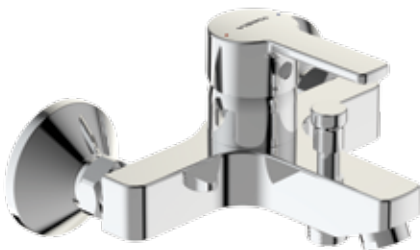

VIDIMA UNO
СМЕСИТЕЛЬ ДЛЯ ВАННЫ/ДУША
С КЕРАМИЧЕСКИМ ПЕРЕКЛЮЧАТЕЛЕМ ВАННА/ДУШ
(ДУШЕВОЙ ГАРНИТУР В КОМПЛЕКТЕ)

Артикул **ИЗЛИВ**
BA239AA **250 MM**

Установка: на на стену
Система упрощенного монтажа SmartFix: есть
Монтаж на стандартных эксцентриках
Материал корпуса и излива - 100% латунь
Трубчатый поворотный излив, поворот 360°
Длина излива: 250 мм
Расстояние от стены до аэратора: 320-325 мм
Корпус: монолитный литой латунный
Аэратор Perlator: есть
Керамический картридж 35 мм
Металлическая рукоятка
Система защиты рукоятки от нагревания Comfort Touch*: да
Диапазон движения рукоятки 100°
Индикатор холодной/горячей воды: есть
Керамический переключатель ванна/душ производства Германии
Переключение ванна/душ: ручное (позволяет использовать функцию «душ» даже при очень низком давлении воды)
Душевой гарнитур в комплекте: да
Входит в комплект:
- душевая лейка Ø70 мм,
- металлический шланг 1500 мм,
- держатель для лейки
Цвет: хром
Гарантия: 5 лет
Срок службы: 15 лет

VIDIMA UNO
СМЕСИТЕЛЬ ДЛЯ ВАННЫ/ДУША

Артикул **ИЗЛИВ**
BA322AA **157 MM**

Установка: на стену
Система упрощенного монтажа SmartFix: есть
Монтаж на стандартных эксцентриках (в комплекте: эксцентрики, металлические отражатели, уплотнительные прокладки)
Материал корпуса и излива - 100% латунь
Литой излив
Корпус: монолитный литой латунный
Расстояние от стены до аэратора: 152-157 мм
Аэратор Perlator: есть
Керамический картридж 35 мм
Металлическая рукоятка
Система защиты рукоятки от нагревания Comfort Touch*: да
Диапазон движения рукоятки 100°
Индикатор холодной/горячей воды: есть
Переключение ванна/душ: ручное (позволяет использовать функцию «душ» даже при очень низком давлении воды)
Душевой гарнитур в комплекте: нет
Возможность установки душевого гарнитура: есть
Выход (ниппель) для подключения душевого гарнитура: есть
Цвет: хром
Гарантия: 5 лет
Срок службы: 15 лет