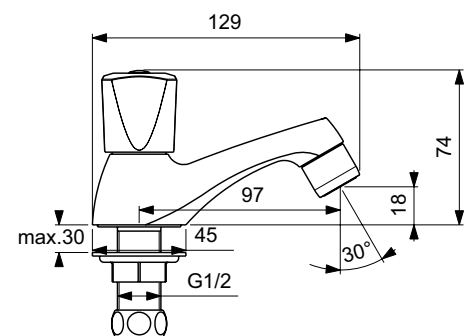

**VIDIMA PRACTIC
 КРАН**

Артикул **Излив**
 BA161AA 97 мм

Установка: на умывальник
 Керамическая кранбукса пр-ва Германии
 с поворотом 180°
 Литой излив
 Длина излива: 97 мм
 Аэратор Perlator: есть
 Подводка: 1/2"
 Переходник на 1/2" в комплекте: нет
 Система облегченного монтажа Easy-Fix: есть
 Индикатор холодной воды: есть
 Металлическая рукоятка
 Цвет: хром
 Гарантия: 5 лет
 Срок службы: 15 лет