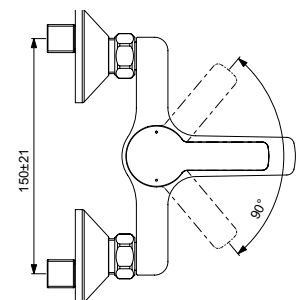

Артикул   **ИЗЛИВ**
BA322AA   **157 MM**

Установка: на стену
Система упрощенного монтажа SmartFix: есть
Монтаж на стандартных эксцентриках (в комплекте: эксцентрики, металлические отражатели, уплотнительные прокладки)
Материал корпуса и излива - 100% латунь
Литой излив
Корпус: монолитный литой латунный
Расстояние от стены до аэратора: 152-157 мм
Аэратор Perlator: есть
Керамический картридж 35 мм
Металлическая рукоятка
Система защиты рукоятки от нагревания Comfort Touch*: да
Диапазон движения рукоятки 100°
Индикатор холодной/горячей воды: есть
Переключение ванна/душ: ручное (позволяет использовать функцию «душ» даже при очень низком давлении воды)
Душевой гарнитур в комплекте: нет
Возможность установки душевого гарнитура: есть
Выход (ниппель) для подключения душевого гарнитура: есть
Цвет: хром
Гарантия: 5 лет
Срок службы: 15 лет