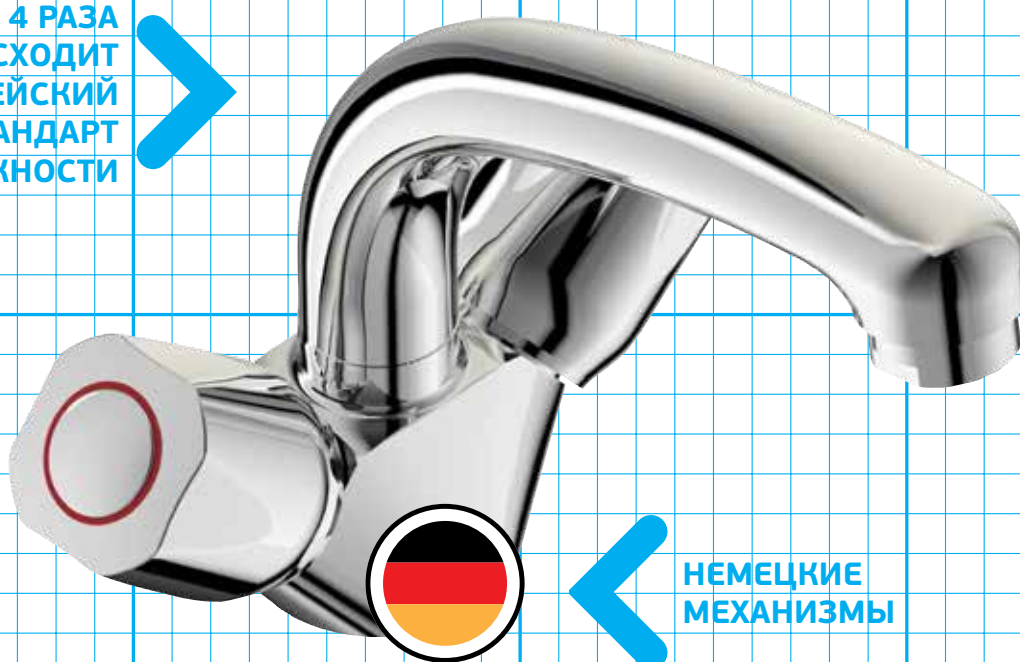

ISKAR

**В 4 РАЗА
ПРЕВОСХОДИТ
ЕВРОПЕЙСКИЙ
СТАНДАРТ
НАДЕЖНОСТИ**

**НЕМЕЦКИЕ
МЕХАНИЗМЫ**

Простой и функциональный дизайн коллекции **ISKAR** позволяет создать практичный интерьер и обеспечить оптимальный комфорт в использовании. Данная коллекция проверена временем и за долгие годы своего существования зарекомендовала себя как надежное решение по доступной цене.

ISKAR – Искар

НОВЕЙШИЕ ТЕХНОЛОГИИ, ПОЛЕЗНЫЕ ФУНКЦИИ

Керамические кранбуксы пр-ва Германии обеспечивают дополнительную надежность и долговечность использования

**100%
ЛАТУНЬ**

Корпусное тело и излив каждого смесителя состоят **на 100% из латуни высочайшего качества**, что обеспечивает дополнительную безопасность для здоровья человека

Система защиты от нагрева COMFORT TOUCH (рукоятка не нагревается при прохождении горячей воды через кранбуксу)

Диапазон движения каждой кранбуксы увеличен до 180°, что делает контроль температуры воды более чувствительным