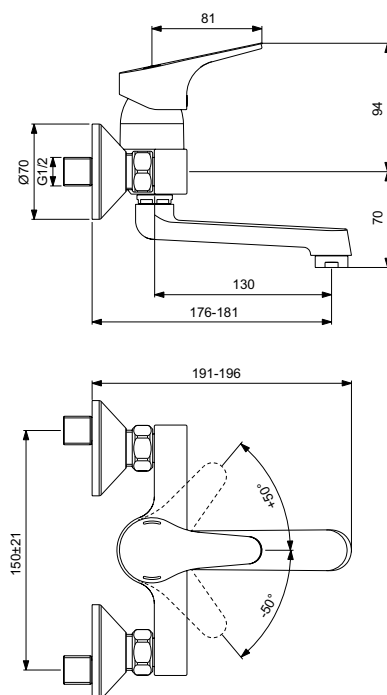

VIDIMA NEXT СМЕСИТЕЛЬ ДЛЯ УМЫВАЛЬНИКА НАСТЕННЫЙ С ЛИТЫМ ПОВОРОТНЫМ ИЗЛИВОМ

Артикул   **Излив**
ВА368AA   130 мм

Установка: на стену
Система упрощенного монтажа SmartFix: есть
Монтаж на стандартных эксцентриках (в комплекте: эксцентрики, металлические отрезатели, уплотнительные прокладки)
Материал корпуса и излива - 100% латунь
Корпус: монолитный литой латунный
Литой поворотный излив
Угол поворота 360°
Длина излива: 130 мм
Расстояние от стены до аэратора: 176-181 мм
Аэратор PERLATOR: есть
НОВЫЙ Керамический картридж 38 мм производства Германии
Система Water Active: да
Функция HWTC: есть
Функция Click: нет
Металлическая рукоятка
Система защиты рукоятки от нагревания Comfort Touch*: да
Диапазон движения рукоятки 100°
Индикатор холодной/горячей воды: есть
Цвет: хром
Гарантия: 5 лет
Срок службы: 15 лет