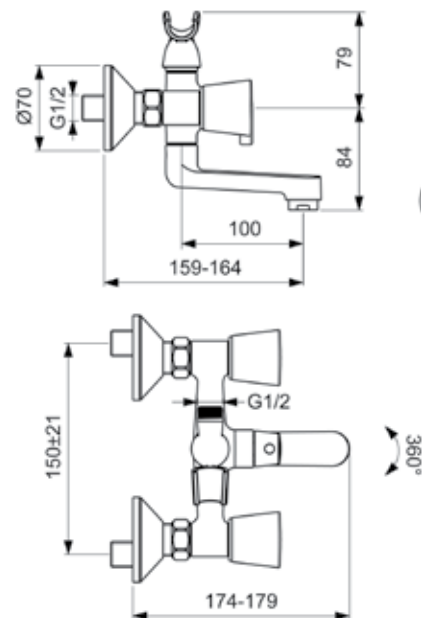

VIDIMA QUADRO СМЕСИТЕЛЬ ДЛЯ ВАННЫ/ДУША, С КЕРАМИЧЕСКИМ ПЕРЕКЛЮЧАТЕЛЕМ (ДУШЕВОЙ ГАРНИТУР В КОМПЛЕКТЕ)

Артикул   **Излив**
ВА344АА   100 мм

Установка: на стену
Система упрощенного монтажа SmartFix: есть
Монтаж на стандартных эксцентриках
Материал корпуса и излива - 100% латунь
Литой поворотный излив, поворот 360°
Длина излива: 100 мм
Расстояние от стены до аэратора: 159-164 мм
Аэратор Cascade: есть
Керамические кранбуксы производства Германии с поворотом 180°
Металлические рукоятки
Система защиты рукоятки от нагревания Comfort touch*
Индикатор холодной/горячей воды: есть
Переключение ванна/душ: ручное
Керамический переключатель ванна/душ производства Германии
Душевой гарнитур в комплекте: да
Входит в комплект:
- душевая лейка Ø 70 мм
- металлический шланг 1500 мм
- держатель для лейки на корпусе смесителя
Цвет: хром
Гарантия: 5 лет
Срок службы: 15 лет

VIDIMA QUADRO СМЕСИТЕЛЬ ДЛЯ ВАННЫ/ДУША, С КЕРАМИЧЕСКИМ ПЕРЕКЛЮЧАТЕЛЕМ (ДУШЕВОЙ ГАРНИТУР В КОМПЛЕКТЕ)

Артикул   **Излив**
ВА345АА   250 мм

Установка: на стену
Система упрощенного монтажа SmartFix: есть
Монтаж на стандартных эксцентриках
Материал корпуса и излива - 100% латунь
Трубчатый поворотный излив, поворот 360°
Длина излива: 250 мм
Расстояние от стены до аэратора: 309-314 мм
Аэратор Perlator: есть
Керамические кранбуксы производства Германии с поворотом 180°
Металлические рукоятки
Система защиты рукоятки от нагревания Comfort touch*
Индикатор холодной/горячей воды: есть
Переключение ванна/душ: ручное
Керамический переключатель ванна/душ производства Германии
Душевой гарнитур в комплекте: да
Входит в комплект:
- душевая лейка Ø 70 мм
- металлический шланг 1500 мм
- держатель для лейки на корпусе смесителя
Цвет: хром
Гарантия: 5 лет
Срок службы: 15 лет