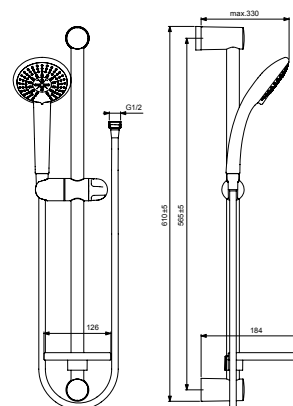

VIDIMA FRESH
ДУШЕВОЙ НАБОР СО ШТАНГОЙ М3

Артикул ШТАНГА **ДУШЕВАЯ ЛЕЙКА**
BA212AA 600 MM Ø100 MM

Душевая лейка Ø100 мм
Количество функций: 3
Режимы струи:
- Rain (Дождь),
- Smart Rain (Бодрящий дождь),
- Massage (Массаж)
Самоочищающаяся лейка: да
Технология Cool Body: да
Ограничитель потока воды: есть (8л/мин.)
Шланг 1750 мм
с силиконовым покрытием ULTRAFLEX
Штанга 600 мм, (±5 мм), Ø24 мм
Фиксатор высоты: есть
Регулировка наклона лейки: есть
Пластиковый держатель: есть
Мыльница в комплекте: есть (прозрачная)
Цвет: хром