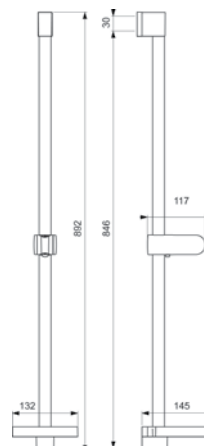

VIDIMA FRESH ШТАНГА ДУШЕВАЯ С МЫЛЬНИЦЕЙ

Артикул	Штанга	Мыльница
BA220AA	900 мм	Есть

Высота штанги: 900 мм
 Ø 21 мм
 Фиксатор высоты: есть
 Регулировка наклона лейки: есть
 Пластиковый держатель: есть
 Мыльница в комплекте: есть
 Цвет: хром