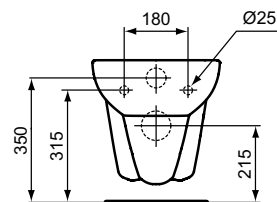

SIRIUS УНИТАЗ ПОДВЕСНОЙ

Артикул **W730361** Выпуск **ГОРИЗОНТАЛЬНЫЙ**

Тип: Подвесной
Размер: 520x360 мм
Высота: 400 мм
Низкий уровень шума
Система антивсплеск: да
Сиденье с крышкой в комплекте: нет
Рекомендуемое сиденье: W301401 и W301301
Рекомендуемые инсталляции:
W3714AA (комплект с панелью смыва)
W371167
W371267
Упаковка: Индивидуальная картонная
Стандарт: EN 997:2003
Палетизация (размер/штук): 80x120/15
Вес: 17,0 кг