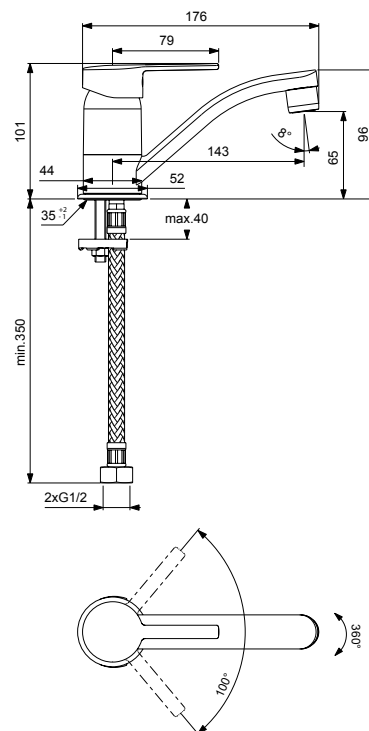

VIDIMA LOGIK
СМЕСИТЕЛЬ ДЛЯ УМЫВАЛЬНИКА

Артикул   **ИЗЛИВ**
BA275AA   **103 MM**

Установка: на умывальник
Система облегченного монтажа EasyFix: есть
Материал корпуса и излива - 100% латунь
Корпус: монолитный литой латунный
Литой излив
Длина излива: 103 мм
Аэратор Coin: есть
Керамический картридж 35 мм
Металлическая рукоятка
Система защиты рукоятки от нагревания Comfort Touch*: да
Диапазон движения рукоятки 100°
Индикатор холодной/горячей воды: есть
Подводка гибкая G1/2"
Гибкие шланги 400 мм
Съемные шланги: да
Донный клапан в комплекте: нет
Штанга для установки донного клапана: нет
Возможность установки нажимного донного клапана: есть
Цвет: хром
Гарантия: 5 лет
Срок службы: 15 лет

VIDIMA LOGIK
СМЕСИТЕЛЬ ДЛЯ УМЫВАЛЬНИКА

Артикул   **ИЗЛИВ**
BA276AA   **143 MM**

Установка: на раковину
Система облегченного монтажа EasyFix: есть
Материал корпуса и излива - 100% латунь
Корпус: монолитный литой латунный
Трубчатый поворотный излив
Угол поворота 360°
Длина излива: 143 мм
Аэратор Perlator: есть
Керамический картридж 35 мм
Металлическая рукоятка
Система защиты рукоятки от нагревания Comfort Touch*: да
Диапазон движения рукоятки 100°
Индикатор холодной/горячей воды: есть
Подводка гибкая G1/2"
Гибкие шланги 400 мм
Съемные шланги: да
Донный клапан в комплекте: нет
Штанга для установки донного клапана: нет
Возможность установки нажимного донного клапана: есть
Цвет: хром
Гарантия: 5 лет
Срок службы: 15 лет