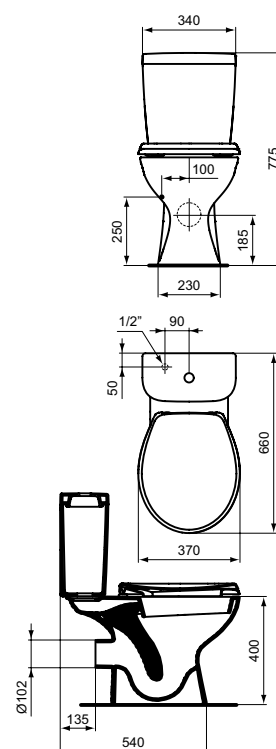

SEVA FRESH
УНИТАЗ-КОМПАКТ
С ФУНКЦИЕЙ МИКРОЛИФТ

Артикул	Сиденье	Микролифт
E405861	ДЮРОПЛАСТ	ЕСТЬ
E405761	ДЮРОПЛАСТ	НЕТ

Тип: Напольный
Размер: 660x370 мм
Высота: 775 мм
Подводка: Нижняя
Параметры подводки: G1/2'
Бачок в комплекте: да
Механизм экономии воды: да
Двойной слив: 4,5л/2,5л
Низкий уровень шума
Система антисплеск: да
Сиденье с крышкой в комплекте: да
Материал сидения и крышки: Дюропласт
Система плавного закрывания
Soft Close (микролифт):
E405861 - да
E405761 - нет
Монтажный комплект в упаковке: да
Упаковка: Индивидуальная картонная
Стандарт: EN 997:2003
Палетизация: 800x120/12
Вес: 34,5 кг