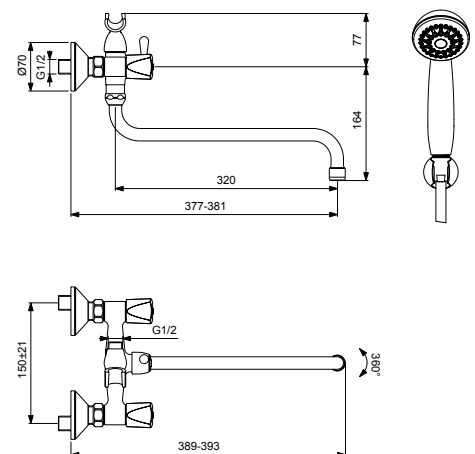

Артикул   **ИЗЛИВ**
BA230AA   320 MM

Установка: на стену
Система упрощенного монтажа SmartFix: есть
Монтаж на стандартных эксцентриках
Трубчатый поворотный излив, поворот 360°
Длина излива: 320 мм
Расстояние от стены до аэратора: 377-381 мм
Аэратор Perlator: есть
Керамические кранбуксы
производства Германии с поворотом 180°
Рукоятки из высокопрочного пластика
Система защиты рукоятки
от нагревания Comfort Touch*: да
Индикатор холодной/горячей воды: есть
Переключение ванна/душ: ручное
(позволяет использовать функцию «душ»
даже при очень низком давлении воды)
Душевой гарнитур в комплекте: да
Входит в комплект:
- душевая лейка Ø 70 мм
- металлический шланг 1500 мм
- держатель для лейки
Цвет: хром
Гарантия: 5 лет
Срок службы: 15 лет