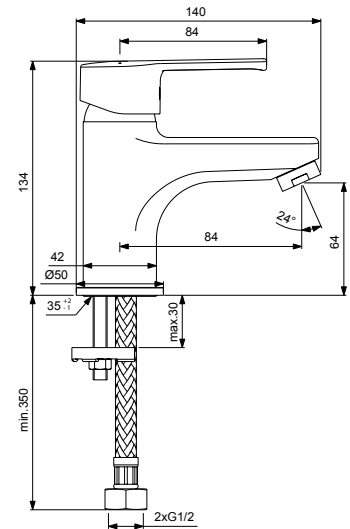

VIDIMA UNO
СМЕСИТЕЛЬ ДЛЯ УМЫВАЛЬНИКА

Артикул **Излив**
BA234AA **84 мм**

Установка: на умывальник
Система облегченного монтажа EasyFix: есть
Материал корпуса и излива - 100% латунь
Литой излив
Корпус: монолитный литой латунный
Длина излива: 84 мм
Аэратор Perlator: есть
Керамический картридж 35 мм
Металлическая рукоятка
Система защиты рукоятки от нагревания Comfort Touch*: да
Диапазон движения рукоятки 100°
Индикатор холодной/горячей воды: есть
Подводка гибкая G1/2"
Гибкие шланги 400 мм
Съемные шланги: да
Донный клапан в комплекте: нет
Возможность установки донного клапана: нет
Штанга для установки донного клапана: нет
Возможность установки нажимного донного клапана: есть
Цвет: хром
Гарантия: 5 лет
Срок службы: 15 лет