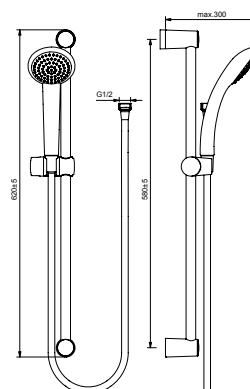

VIDIMA FRESH ДУШЕВОЙ НАБОР СО ШТАНГОЙ S1

Артикул	Штанга	Душевая лейка
BA207AA	600 мм	Ø80 мм

Душевая лейка Ø80 мм
Количество функций: 1
Режимы струи:
- Rain (Дождь),
Самоочищающаяся лейка: да
Технология Cool Body: да
Ограничитель потока воды: есть (8л/мин.)
Шланг 1750 мм
с силиконовым покрытием ULTRAFLEX
Штанга 600 мм, (±5 мм), Ø18 мм
Фиксатор высоты: есть
Регулировка наклона лейки: есть
Пластиковый держатель: есть
Мыльница в комплекте: нет
Цвет: хром