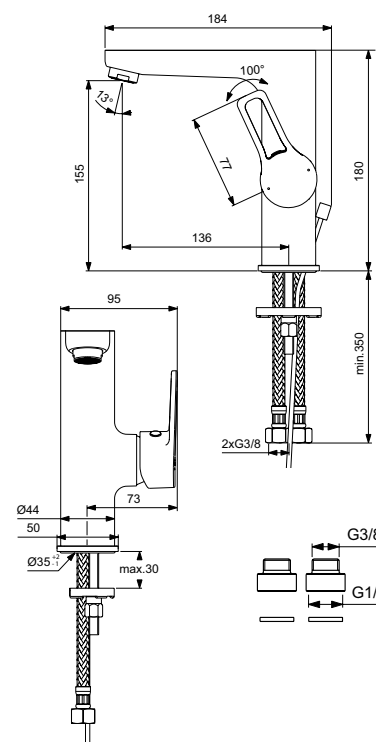

**VIDIMA HYPE
СМЕСИТЕЛЬ ДЛЯ УМЫВАЛЬНИКА
С БОКОВОЙ РУКОЯТКОЙ**

Артикул   **Излив**
BA408AA   **136 мм**

Установка: на умывальник
Система облегченного монтажа EasyFix: есть
Материал корпуса и излива - 100% латунь
Корпус: монолитный литой латунный
Трубчатый поворотный излив
Угол поворота 360°
Длина излива: 136 мм
Аэратор PERLATOR: есть
НОВЫЙ Керамический картридж 35 мм с функцией экономии воды
Функция HWTC: есть
Функция Click: есть
Металлическая рукоятка
Система защиты рукоятки от нагревания Comfort Touch*: да
Индикатор холодной/горячей воды: есть
Подводка гибкая G3/8'
Переходник на G1/2' в комплекте
Удлиненные гибкие шланги 400 мм
Донный клапан в комплекте: нет
Возможность установки нажимного донного клапана: есть
Цвет: хром
Гарантия: 5 лет
Срок службы: 15 лет