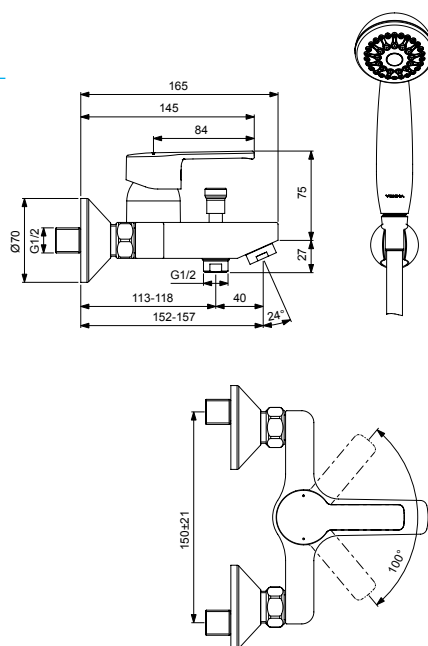

Артикул   **Излив**
BA238AA   157 MM

Установка: на стену
Система упрощенного монтажа SmartFix: есть
Монтаж на стандартных эксцентриках
(в комплекте: эксцентрики, металлические отражатели, уплотнительные прокладки)
Материал корпуса и излива - 100% латунь
Литой излив
Корпус: монолитный литой латунный
Расстояние от стены до аэратора: 152-157 мм
Аэратор Perlator: есть
Керамический картридж 35 мм
Металлическая рукоятка
Система защиты рукоятки от нагревания Comfort Touch*: да
Диапазон движения рукоятки 100°
Индикатор холодной/горячей воды: есть
Переключение ванна/душ: ручное (позволяет использовать функцию «душ» даже при очень низком давлении воды)
Душевой гарнитур в комплекте: да
Входит в комплект:
- душевая лейка Ø70 мм,
- металлический шланг 1500 мм,
- держатель для лейки
Цвет: хром
Гарантия: 5 лет
Срок службы: 15 лет