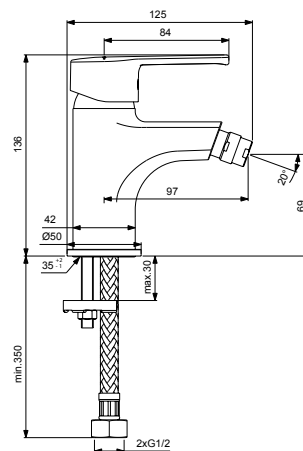

**VIDIMA UNO
СМЕСИТЕЛЬ ДЛЯ БИДЕ**

Артикул **Излив**
BA236AA 97 мм

Установка: на биде
Система облегченного монтажа EasyFix: есть
Материал корпуса и излива - 100% латунь
Литой излив
Длина излива: 97 мм
Аэратор Perlator: есть
(поворотный, на шаровом шарнире)
Керамический картридж 35 мм
Металлическая рукоятка
Система защиты рукоятки от нагревания Comfort Touch*: да
Диапазон движения рукоятки 100°
Индикатор холодной/горячей воды: есть
Подводка гибкая G1/2"
Гибкие шланги 400 мм
Съемные шланги: да
Донный клапан в комплекте: нет
Возможность установки донного клапана: нет
Штанга для установки донного клапана: нет
Возможность установки нажимного донного клапана: есть
Цвет: хром
Гарантия: 5 лет
Срок службы: 15 лет