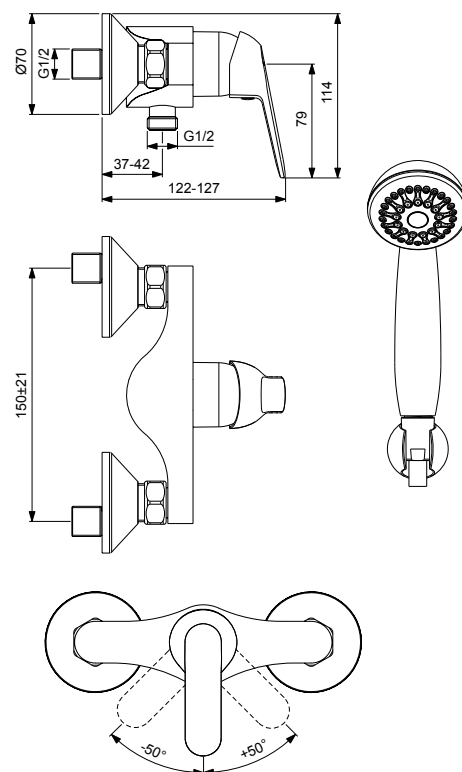

Артикул   **Излив**
BA387AA   **НЕТ**

Установка: на стену
Система упрощенного монтажа SmartFix: есть
Монтаж на стандартных эксцентриках (в комплекте: эксцентрики, металлические отражатели, уплотнительные прокладки)
Материал корпуса – 100% латунь
Корпус: монолитный литой латунный
Керамический картридж 35 мм
Функция HWTC: есть
Металлическая рукоятка
Система защиты рукоятки от нагревания Comfort Touch*: да
Диапазон движения рукоятки 100°
Индикатор холодной/горячей воды: есть
Душевой гарнитур в комплекте: да
Входит в комплект:
- душевая лейка Ø 70 мм
- металлический шланг 1500 мм
- держатель для лейки
Цвет: хром
Гарантия: 5 лет
Срок службы: 15 лет