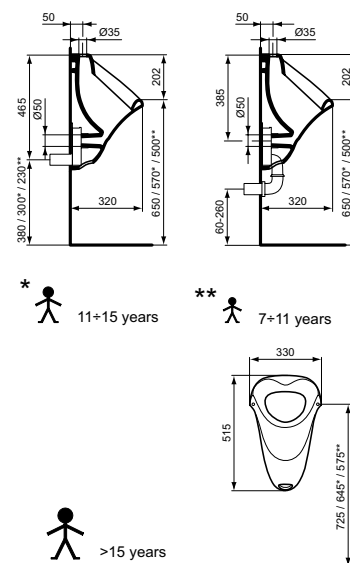

SEVA FRESH ПИССУАР

Артикул Тип
W390061 С ВЕРХНЕЙ ПОДВОДКОЙ

Параметры подводки: Ø 35 мм
Рекомендуемая комплектация:
- сифон для писсуара,
- горизонтальный слив W340067
- вертикальный слив W340167
Рекомендуемые краны Ideal Standard:
- B6928AA (нажимной, с внутренней настройкой)
- B7120AA (нажимной, без внутренней настройки)
Упаковка: картонная
Монтажный комплект WW965068 в упаковке: да
Стандарт: EN 13407:2006
Палетизация (размер/штук): 80x120/12
Вес: 10,5 кг