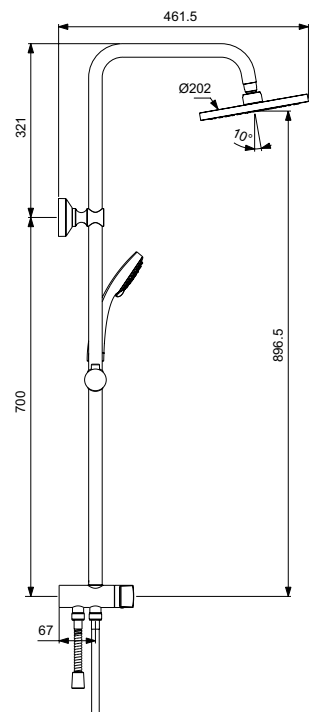

VIDIMA BALANCE
ДУШЕВАЯ СИСТЕМА ДЛЯ МОНТАЖА
С НАСТЕННЫМ СМЕСИТЕЛЕМ ДЛЯ ВАННЫ/ДУША ИЛИ ДУША

Артикул
BA274AA

Штанга
1020 мм

Верхний душ
Ø202 мм

Ручной душ
Ø80 мм

Верхний душ

Ручной душ

Установка: на стену
2 крепежных элемента:
Верхний: стандартное крепление для штанги,
Нижний: специальное крепление для штанги со встроенной системой для подключения воды к настенному смесителю через шланг (длина шланга 500 мм, G1/2" – входит в комплект)

Смеситель в комплекте: нет

Возможна установка только с настенным смесителем для душа или ванны/душа

Переключатель "Верхний душ/Ручной душ": керамический 2-х ступенчатый переключатель Ø40 мм
Переключение "Верхний душ/Ручной душ": ручное (позволяет использовать функции "Верхний душ" и "Ручной душ" даже при очень низком давлении воды)

Душевая система:

Верхний душ в комплекте: да

Душевая лейка Ø202 мм
Режим струи: Tropical Rain (Тропический дождь)
Самоочищающаяся лейка: да
Поворотная лейка: да, шаровое соединение (позволяет регулировать угол наклона верхнего душа в любую сторону для максимального комфорта при принятии душа)
Ограничитель потока воды: есть, 11л/мин. (экономия воды при неизменном комфорте пользования)

Ручной душ в комплекте: да

Душевая лейка Ø80 мм
Кол-во функций лейки: 3
Режимы струи:
- Rain (Дождь),
- Smart Rain (Морозящий дождь),
- Massage (Массаж)
Самоочищающаяся лейка: да
Технология Cool Body: да
Ограничение потока воды: есть, 8 л/мин (экономия воды при неизменном комфорте пользования)
Металлический шланг 1500 мм
Слайдер с кнопкой для передвижения ручного душа: да
Регулировка наклона ручного душа: есть

Душевая штанга 1020 мм, Ø25 мм