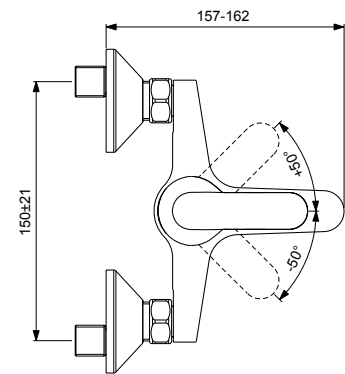

VIDIMA FINE
СМЕСИТЕЛЬ ДЛЯ ВАННЫ/ДУША
(ДУШЕВОЙ ГАРНИТУР В КОМПЛЕКТЕ)

Артикул   **ИЗЛИВ**
BA388AA   **150 MM**

Установка: на стену
Система упрощенного монтажа SmartFix: есть
Монтаж на стандартных эксцентриках
(в комплекте: эксцентрики, металлические отражатели, уплотнительные прокладки)
Материал корпуса и излива – 100% латунь
Корпус: монолитный литой латунный
Литой излив
Расстояние от стены до аэратора: 145-150 мм
Аэратор Perlator: есть
Керамический картридж 35 мм
Функция HWTC: есть
Металлическая рукоятка
Система защиты рукоятки от нагревания Comfort Touch*: да
Диапазон движения рукоятки 100°
Индикатор холодной/горячей воды: есть
Переключение ванна/душ: ручное (позволяет использовать функцию "душ" даже при очень низком давлении воды)
Душевой гарнитур в комплекте: да
Входит в комплект:
- душевая лейка Ø 70 мм
- металлический шланг 1500 мм
- держатель для лейки
Цвет: хром
Гарантия: 5 лет
Срок службы: 15 лет

VIDIMA FINE
СМЕСИТЕЛЬ ДЛЯ КУХОННОЙ МОЙКИ

Артикул   **ИЗЛИВ**
BA389AA   **223 MM**

Установка: на мойку
Система усиленной фиксации StrongFix: есть (дополнительная монтажная накладка из специального высокопрочного материала для более прочной установки на стальной мойке)
Материал корпуса и излива – 100% латунь
Корпус: монолитный литой латунный
Литой поворотный излив
Длина излива: 223 мм
Угол поворота 360°
Аэратор Perlator: есть
Керамический картридж 35 мм
Металлическая рукоятка
Система защиты рукоятки от нагревания Comfort Touch*: да
Диапазон движения рукоятки 100°
Индикатор холодной/горячей воды: есть
Подводка: гибкая G1/2"
Шланги стандартной длины 400 мм
Донный клапан в комплекте: нет
Штанга для установки донного клапана: нет
Возможность установки нажимного донного клапана: есть
Цвет: хром
Гарантия: 5 лет
Срок службы: 15 лет