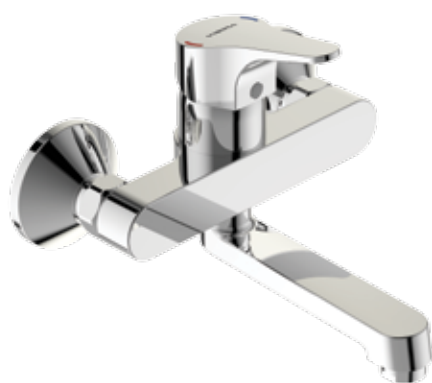

VIDIMA NEXT СМЕСИТЕЛЬ ДЛЯ УМЫВАЛЬНИКА С ВЫСОКИМ ПОВОРОТНЫМ ИЗЛИВОМ

Артикул **Излив**
ВА367AA 124 мм

Установка: на умывальник
Система облегченного монтажа EasyFix: есть
Материал корпуса и излива - 100% латунь
Корпус: монолитный литой латунный
Трубчатый поворотный излив
Угол поворота 360°
Длина излива: 124 мм
Аэратор PERLATOR: есть
НОВЫЙ Керамический картридж 38 мм производства Германии
Система Water Active: да
Функция HWTC: есть
Функция Click: нет
Металлическая рукоятка
Система защиты рукоятки от нагревания Comfort Touch*: да
Диапазон движения рукоятки 100°
Индикатор холодной/горячей воды: есть
Подводка гибкая G3/8"
Переходник на G1/2" в комплекте
Удлиненные гибкие шланги 550 мм
Донный клапан в комплекте: нет
Возможность установки нажимного донного клапана: есть
Цвет: хром
Гарантия: 5 лет
Срок службы: 15 лет

**VIDIMA NEXT
СМЕСИТЕЛЬ ДЛЯ БИДЕ**

Артикул **Излив**
ВА369AA **114 мм**

Установка: на на биде
Система облегченного монтажа EasyFix: есть
Материал корпуса и излива - 100% латунь
Корпус: монолитный литой латунный
Литой излив.
Длина излива: 114 мм
Аэратор PERLATOR: есть,
на шаровом шарнире (поворотный)
НОВЫЙ Керамический картридж 38 мм
производства Германии
Система Water Active: да
Функция HWTC: есть
Функция Click: нет
Металлическая рукоятка
Система защиты рукоятки
от нагревания Comfort Touch*: да
Диапазон движения рукоятки 100°
Индикатор холодной/горячей воды: есть
Подводка гибкая G3/8"
Переходник на G1/2" в комплекте
Удлиненные шланги 550 мм
Донный клапан в комплекте: нет
Возможность установки нажимного
донного клапана: есть
Цвет: хром
Гарантия: 5 лет
Срок службы: 15 лет