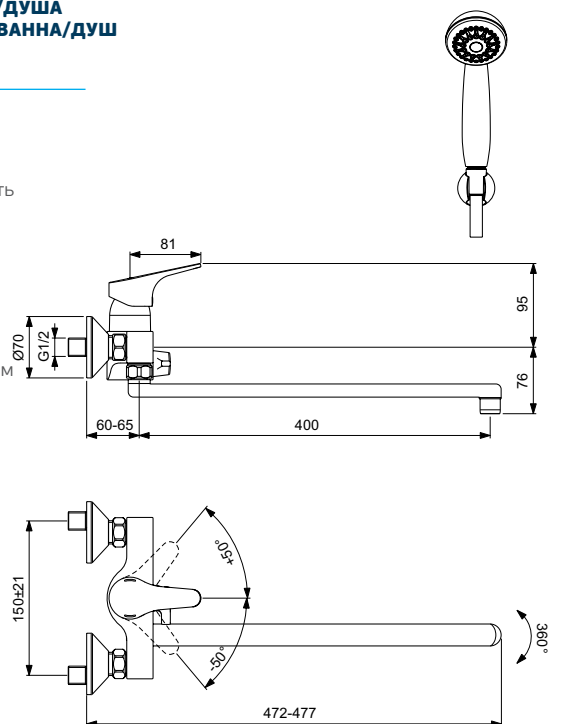

Артикул   **Излив**
BA403AA   **400 мм**

Установка: на стену
Система упрощенного монтажа SmartFix: есть
Монтаж на стандартных эксцентриках (в комплекте: эксцентрики, металлические отражатели, уплотнительные прокладки)
Материал корпуса и излива - 100% латунь
Трубчатый плоский поворотный излив
Угол поворота 360°
Длина излива: 400 мм
Расстояние от стены до аэратора: 460-465 мм
Аэратор PERLATOR: есть
НОВЫЙ Керамический картридж 38 мм производства Германии
Система Water Active: да
Функция HWTC: есть
Функция Click: нет
Металлическая рукоятка
Система защиты Comfort Touch*: есть
Диапазон движения рукоятки 100°
Индикатор холодной/горячей воды: да
Переключение ванна/душ: ручное (позволяет использовать функцию "душ" даже при очень низком давлении воды)
Керамический переключатель ванна/душ производства Германии
Душевой гарнитур в комплекте: да
Входит в комплект:
- душевая лейка Ø 70 мм
- металлический шланг 1500 мм,
- настенный держатель для лейки
Цвет: хром
Гарантия: 5 лет
Срок службы: 15 лет