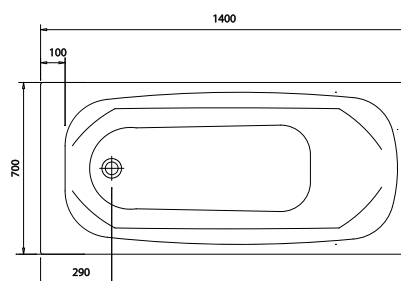

ФРОНТАЛЬНАЯ ПАНЕЛЬ

Артикул
B156701

Длина: 1500 мм

SIRIUS АКРИЛОВАЯ ВАННА

Артикул **РАЗМЕР**
B155401 1400 x 700 мм

Материал: акрил
Цвет: белый
Размер: 1400x700 мм
Высота до ножек: 410 мм
Глубина: 390 мм
Ножки в комплекте: нет
Логотип: *Vidima*