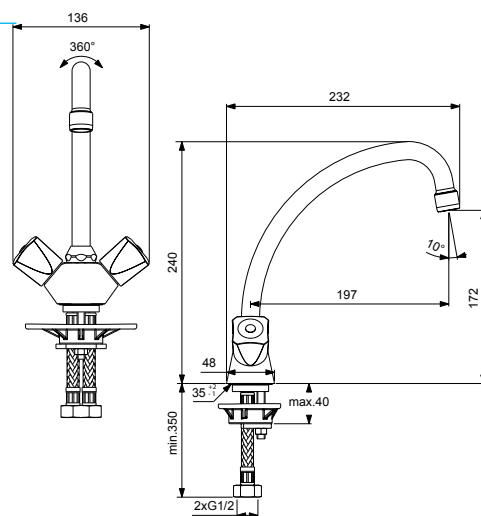

Артикул   **Излив**
BA231AA   **197 MM**

Установка: на мойку
Система усиленной фиксации StrongFix: есть (дополнительная монтажная накладка из специального высокопрочного материала для более прочной установки на стальной мойке)
Материал корпуса и излива - 100% латунь
Трубчатый поворотный J-излив, поворот 360°
Длина излива: 197 мм
Аэратор Perlator: есть
Керамические кранбуксы производства Германии с поворотом 180°
Рукоятки из высокопрочного пластика
Система защиты рукоятки от нагревания Comfort Touch*: да
Индикатор холодной/горячей воды: есть
Подводка гибкая G1/2"
Гибкие шланги: 400 мм
Съемные шланги: да
Цвет: хром
Гарантия: 5 лет
Срок службы: 15 лет