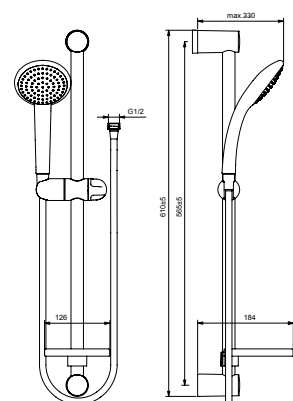

VIDIMA FRESH
ДУШЕВОЙ НАБОР СО ШТАНГОЙ М1

Артикул ШТАНГА **ДУШЕВАЯ ЛЕЙКА**
BA211AA 600 MM Ø100 MM

Душевая лейка Ø100 мм
Количество функций: 1
Режим струи:
- Rain (Дождь),
Самоочищающаяся лейка: да
Технология Cool Body: да
Ограничитель потока воды: есть (8л/мин.)
Шланг 1750 мм
с силиконовым покрытием ULTRAFLEX
Штанга 600 мм, (±5 мм), Ø24 мм
Фиксатор высоты: есть
Регулировка наклона лейки: есть
Пластиковый держатель: есть
Мыльница в комплекте: есть (прозрачная)
Цвет: хром