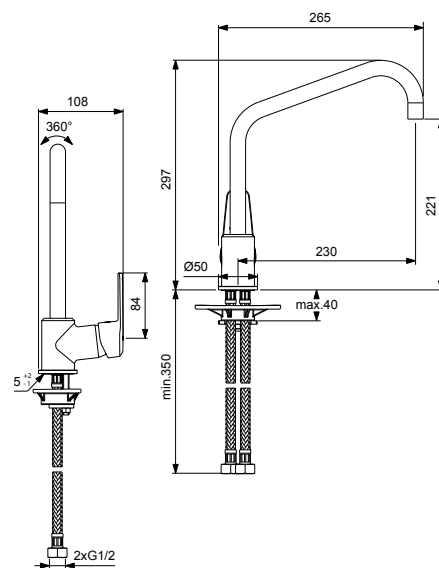

Артикул   **Излив**
BA269AA   230 MM

Установка: на мойку
Система усиленной фиксации StrongFix: есть (дополнительная монтажная накладка из специального высокопрочного материала для более прочной установки на стальной мойке)
Материал корпуса и излива - 100% латунь
Корпус: монолитный литой латунный
Трубчатый поворотный излив
Угол поворота 360°
Длина излива: 230 мм
Аэратор Perlator: есть
Керамический картридж 35 мм
Металлическая рукоятка
Система защиты рукоятки от нагревания Comfort Touch*: да
Диапазон движения рукоятки 100°
Индикатор холодной/горячей воды: есть
Подводка гибкая G1/2"
Гибкие шланги 400 мм
Съемные шланги: да
Донный клапан в комплекте: нет
Штанга для установки донного клапана: нет
Возможность установки нажимного донного клапана: есть
Цвет: хром
Гарантия: 5 лет
Срок службы: 15 лет