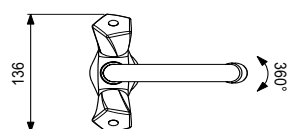

VIDIMA LIFE
СМЕСИТЕЛЬ ДЛЯ УМЫВАЛЬНИКА

Артикул   **Излив**
ВА358AA   **124 мм**

Установка: на умывальник
Система облегченного монтажа EasyFix: есть
Материал корпуса и излива - 100% латунь
Трубчатый поворотный излив, поворот 360°
Длина излива: 124 мм
Аэратор Perlator: есть
Керамические кранбуксы производства Германии с поворотом 180°
Рукоятки из высокопрочного пластика
Система защиты рукоятки от нагревания Comfort touch* (рукоятка не нагревается при прохождении горячей воды через кранбуксу)
Индикатор холодной/горячей воды: есть
Подводка гибкая G1/2"
Гибкие шланги 400 мм
Съемные шланги: да
Донный клапан в комплекте: нет
Штанга для установки донного клапана: нет
Возможность установки нажимного донного клапана: есть
Цвет: хром
Гарантия: 5 лет
Срок службы: 15 лет