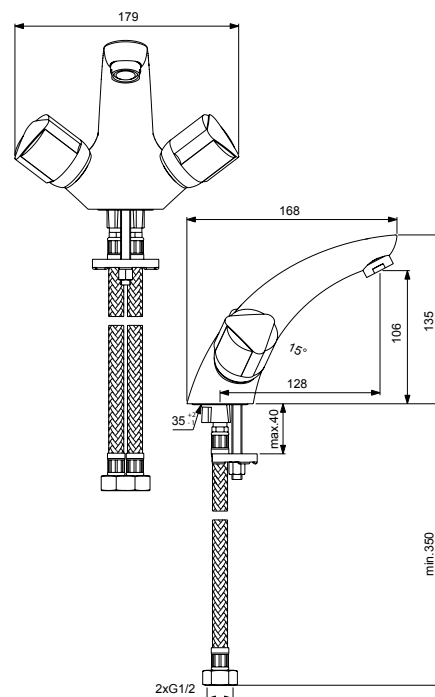

Артикул   **ИЗЛИВ**
BA162AA   **128 мм**

Установка: на умывальник
Система облегченного монтажа EasyFix: есть
Материал корпуса и излива - 100% латунь
Литой излив
Длина излива: 128 мм
Аэратор Perlator: есть
Керамические кранбунсы производства Германии поворотом 180°
Пластиковые рукоятки
Система защиты рукоятки от нагревания Comfort Touch*: да
Индикатор холодной/горячей воды: есть
Подводка гибкая G1/2"
Гибкие шланги: 400 мм
Съемные шланги: да
Донный клапан в комплекте: нет
Возможность установки донного клапана: нет
Штанга для установки донного клапана: нет
Возможность установки нажимного донного клапана: есть
Цвет: хром
Гарантия: 5 лет
Срок службы: 15 лет