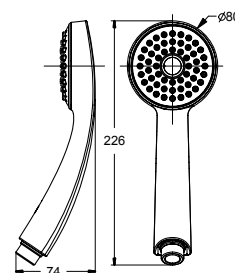

SEVA JET ЛЕЙКА ДУШЕВАЯ М1

Артикул	Душевая лейка	Функций
BA183AA	Ø80 мм	1

Душевая лейка Ø80 мм
Количество функций: 1
Режим струи: Rain (Дождь)
Самоочищающаяся лейка: да
Технология Cool Body: да
Ограничитель потока воды: есть (8л/мин.)
Цвет: хром