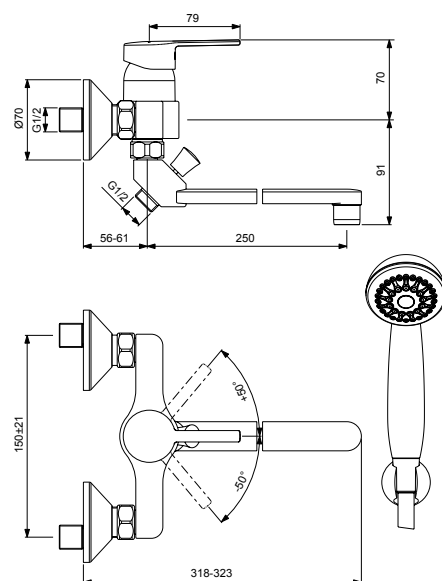

VIDIMA LOGIK СМЕСИТЕЛЬ ДЛЯ ВАННЫ/ДУША (ДУШЕВОЙ ГАРНИТУР В КОМПЛЕКТЕ)

Артикул   **Излив**
BA280AA   **250 MM**

Установка: на стену
Система упрощенного монтажа SmartFix: есть
Монтаж на стандартных эксцентриках
(в комплекте: эксцентрики, металлические отражатели, уплотнительные прокладки)
Материал корпуса и излива - 100% латунь
Корпус: монолитный литой латунный
Трубчатый поворотный излив
Угол поворота 360°
Длина излива: 250 мм
Расстояние от стены до аэратора: 306-311 мм
Аэратор Perlator: есть
Керамический картридж 35 мм
Металлическая рукоятка
Система защиты рукоятки от нагревания Comfort Touch*: да
Диапазон движения рукоятки 100°
Индикатор холодной/горячей воды: есть
Переключение ванна/душ: ручное (позволяет использовать функцию «душ» даже при очень низком давлении воды)
Душевой гарнитур в комплекте: да
Входит в комплект:
- душевая лейка Ø70 мм,
- металлический шланг 1500 мм,
- держатель для лейки
Цвет: хром
Гарантия: 5 лет
Срок службы: 15 лет