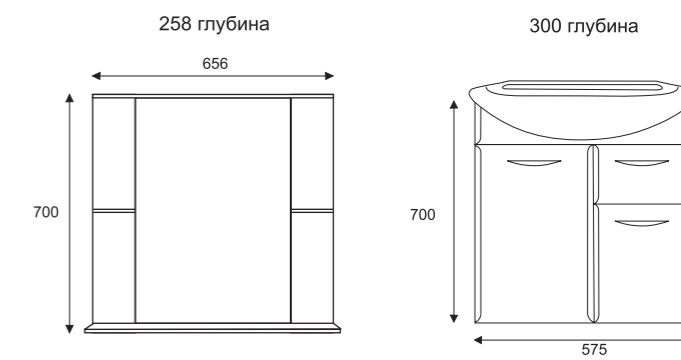

ПРЕМЬЕР

Изделие надолго сохранит первоначальные форму и цвет благодаря влагостойкому материалу, изготовленному при помощи горячего прессования. Выдержанная в строгом, минималистичном стиле она будет прекрасно сочетаться почти с любой ванной комнатой. Хороший обзор обеспечивает большая ширина зеркала, к тому же оно зрительно увеличивает пространство вашей ванной.