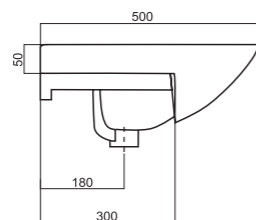

МЕБЕЛЬНЫЙ УМЫВАЛЬНИК

ПРЕМЬЕР 65

Белоснежный умывальник достаточно широкий, вода из него не будет выплескиваться на пол. Как часто нас расстраивают появившиеся на поверхности сантехники пятна и мелкие царапины. Фарфор, из которого изготовлена раковина, надолго сохранит первоначальный цвет и гладкую поверхность.