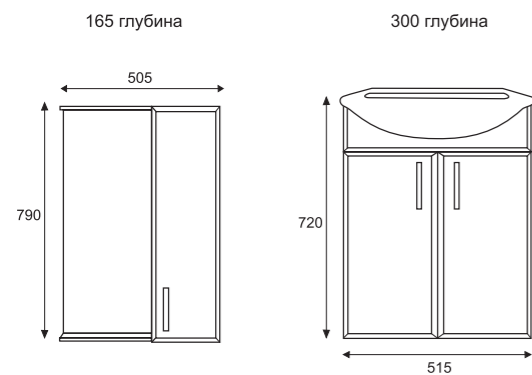

SANITA®

АТТИКА 50 | МЕБЕЛЬНЫЙ УМЫВАЛЬНИК БЕЛОГО ЦВЕТА
ВЕС 12,16 КГ.

АТТИКА | ТУМБА БЕЛОГО ЦВЕТА
КОМПЛЕКТУЕТСЯ УМЫВАЛЬНИКАМИ ТМ SANITA АТТИКА 50

SANITA®

ЗЕРКАЛО И ТУМБА

ИДЕАЛ

Оптимальная мебель для ванной комнаты – красивая, практичная, не слишком требовательная в уходе и доступная по цене. Такими качествами и отличается мебель «Идеал». Шкафчик и полочка под зеркалом функциональны и позволят держать под рукой все, что нужно.