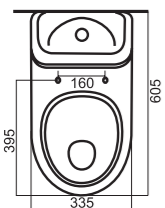

SANITA[®]

МАРС | УНИТАЗ-КОМПАКТ БЕЛОГО ЦВЕТА С ПОЛОЧКОЙ АНТИВСПЛЕСК
ВЕС 25 КГ.

ЛАДА | УНИТАЗ-КОМПАКТ БЕЛОГО ЦВЕТА
ВЕС 26 КГ.

SANITA[®]

УНИТАЗ-КОМПАКТ

ИДЕАЛ

Ремонт в ванной и туалете делается редко, поэтому выбирать сантехнику нужно с умом. Вам приходилось сталкиваться с тем, что сантехника с годами желтела, покрывалась пятнами и царапинами? «Идеал» останется гладким и блестящим даже после нескольких лет использования, так как поверхность фарфоровой модели практически не впитывает влагу. Современный вид долговечного унитаза-компакт будет радовать каждый день. Конструкция чаши «Антивсплеск» сделает ежедневное использование удобным и гигиеничным.