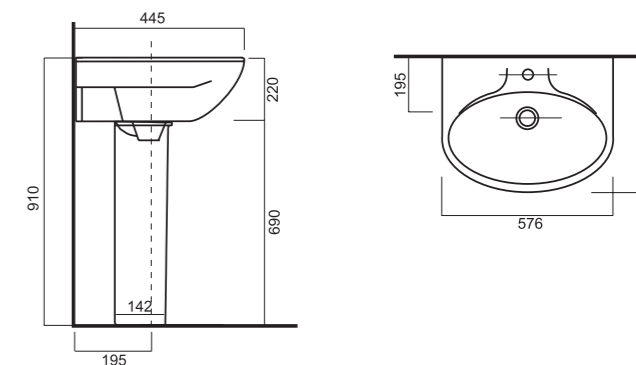

САМАРСКИЙ

Умывальник, который производится не один десяток лет, уже много раз подтвердил статус проверенной классики. Современный облик умывальнику придают точеные и строгие линии, которые позволяют ему не терять актуальности. Покупателям этого изделия доступен также дополнительный способ крепления – монтаж на кронштейне.