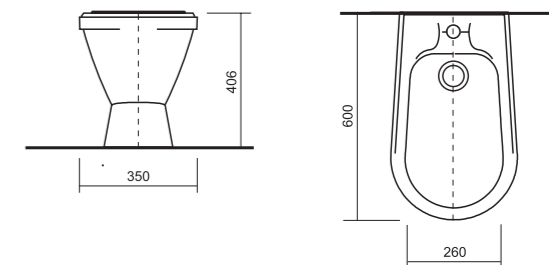

БИДЕ САМАРСКОЕ | БИДЕ БЕЛОГО ЦВЕТА
ВЕС 15,6 КГ.

SANITA®

SANITA®