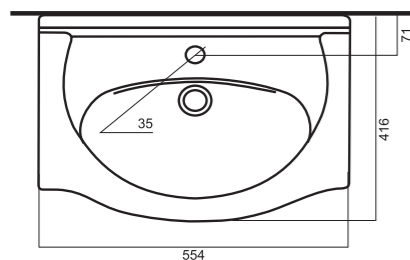

МЕБЕЛЬНЫЙ УМЫВАЛЬНИК

ВЕГА 55

Свежий облик ванной комнаты обеспечен вам с моделью «Вега 55». С таким мебельным умывальником у помещения будет аккуратный вид, так как тумба под ним скроет сантехнические узлы и бытовые мелочи, которые так захламляют интерьер. Изготовленный из фарфора, умывальник отличается безупречной белизной, а его привычный размер гарантирует удобство использования и монтажа.