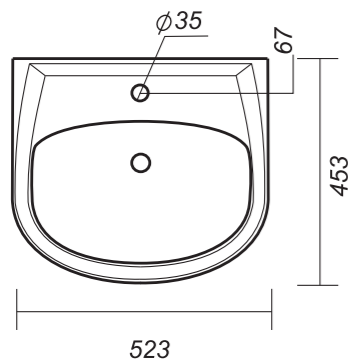

МЕБЕЛЬНЫЙ УМЫВАЛЬНИК

АТТИКА 50

Умывальник АТТИКА 50 небольшой, но очень удобный для ежедневного использования. Продуманная глубина и форма чаши не дает расплескаться воде и позволит с комфортом мыть руки и умываться. Такая раковина станет прекрасным дополнением вашей ванной комнаты.