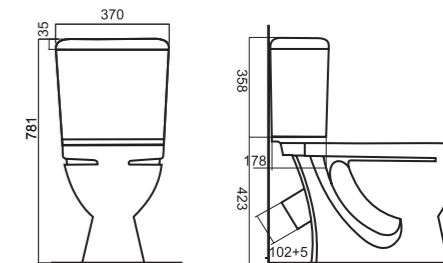

СТАНДАРТ

Гладкость и белизна – то, чего мы ждем от сантехники в большинстве случаев. Глазурь, которой покрыта поверхность «Стандарта», сохранит эти свойства надолго. Унитаз легко чистить и он почти не впитывает влагу и неприятные запахи (степень водопоглощения материала унитаза – фарфора – менее 1%, в отличие от фаянса – 12%). Модель сконструирована с косым выпуском. Унитаз будет просто подвести к канализации и легко установить в квартире. Дополнительное преимущество – форма чаши предотвращает разбрызгивание воды.