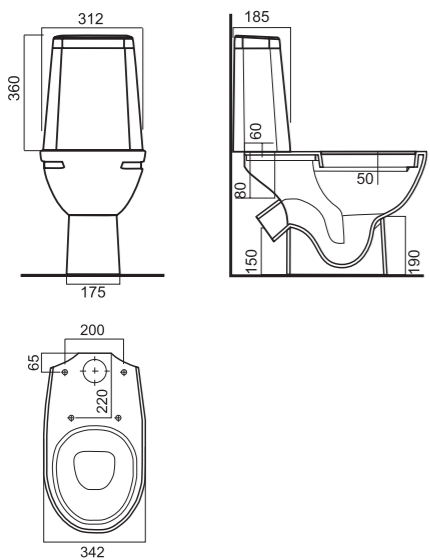

УНИТАЗ-КОМПАКТ

МАРС

Унитаз-компакт изготовлен из фарфора, который легче и прочнее чем фаянс. Осадок и грязь практически не останутся на унитазе, он сохранит идеальную белизну и блеск на долгие годы. Стильный и современный, он впишется в любой санузел или ванную комнату. Конструкция чаши «антивсплеск» позволяет избежать брызг и обеспечить гигиеничное использование.