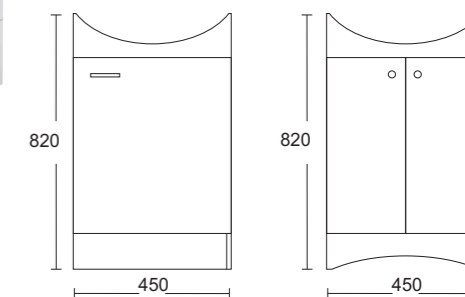

АТТИКА

Если вы ищете решение для ванной комнаты по приятной цене – раковина с тумбой Attica 50 вас выручит. Этот комплект хорошо дополнит небольшое пространство и поможет держать в порядке все аксессуары, а выбрать вы можете между моделями с одной или двумя дверцами. Тумба разрабатывалась специально под размеры раковины, вместе они смотрятся гармонично и радуют продуманной эргономикой.