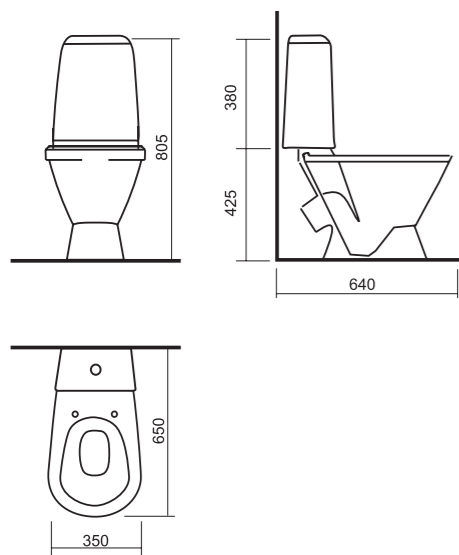

УНИТАЗ-КОМПАКТ

КАМА

Не имеет значения, какого размера ваш санузел, унитаз-компакт – это идеальное решение в любом интерьере. Традиционная напольная модель привычного и приятного дизайна не займет много места в ванной. Фарфор, используемый при изготовлении унитаза, менее пористый и более гладкий, чем санфаянс, а значит меньше пачкается и проще очищается. Приятно, что можно забыть о заоблачных ценах на сантехнику и оборудовать санузел качественным унитазом по адекватной стоимости.

КАМА | УНИТАЗ-КОМПАКТ БЕЛОГО ЦВЕТА
ВЕС 26,6 КГ