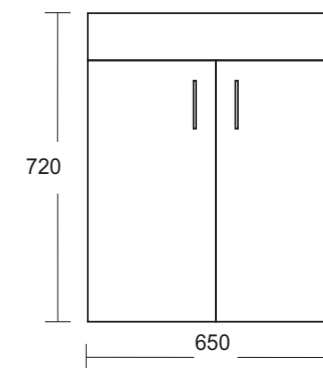

КВАДРО 65 | ТУМБА В БЕЛОМ ЦВЕТЕ
КОМПЛЕКТУЕТСЯ УМЫВАЛЬНИКАМИ ТМ SANITA INFINITY

SANITA®