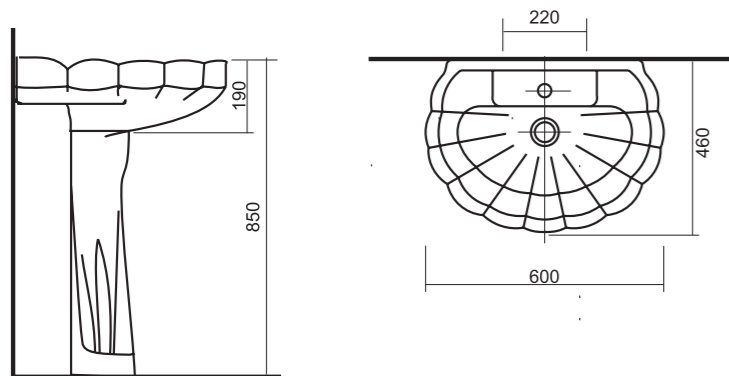

УМЫВАЛЬНИК

РОМАШКА

Размер умывальника обеспечит высокий уровень комфорта в использовании. Простой, традиционный облик изделия подойдет к любому интерьеру и добавит уюта санузелу. Серьезное преимущество этой модели – невысокая стоимость. Помимо этого, сам пьедестал позволяет отлично замаскировать подводимые коммуникации. Кроме установки на пьедестал, «Ромашка» предназначена для крепления к стене на кронштейнах.