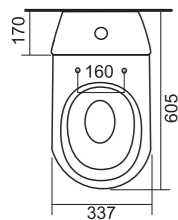

УНИТАЗ-КОМПАКТ

АТТИКА

Продумывая обстановку санузла, разумно остановить выбор на модели, которая сочетает практичность и удобство. Строгие линии «Аттики» придадут ванной комнате элегантный вид и украсят ее. Поверхность унитаза не пожелтеет со временем, даже если использовать агрессивную бытовую химию. Что особенно приятно – чаша сконструирована со специальной полочкой «антивсплеск». Именно таким моделям стоит отдавать предпочтение, если вы хотите избежать образования брызг при использовании.

АТТИКА | УНИТАЗ-КОМПАКТ БЕЛОГО ЦВЕТА С ПОЛОЧКОЙ АНТИВСПЛЕСК
ВЕС 24,6 КГ.