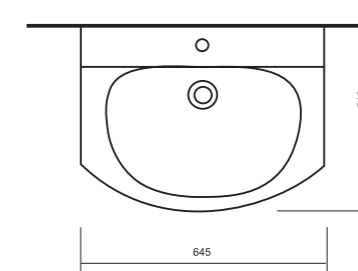

SANITA®

ПРЕМЬЕР 65 | МЕБЕЛЬНЫЙ УМЫВАЛЬНИК БЕЛОГО ЦВЕТА
ВЕС 17 КГ.

МЕБЕЛЬНЫЙ УМЫВАЛЬНИК

ЛАГУНА 65

Встраиваемый в любую столешницу этот умывальник станет универсальным выбором. Мебельный умывальник шириной 65 см – популярный формат, и это неслучайно. Такой размер оптимален для ванной комнаты как малой, так и большой площади. Достаточно широкий (65 см), такой умывальник очень удобно использовать каждый день.