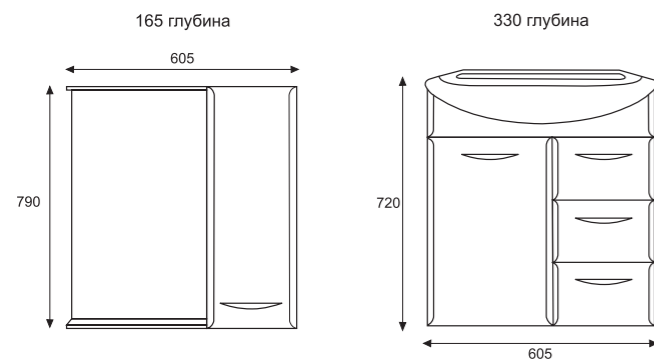

ЗЕРКАЛО И ТУМБА

ЛАГУНА

Поверхность мебели легко очищается даже без использования специальных чистящих средств. Современный, ненавязчивый дизайн этого бюджетного гарнитура отлично дополнит интерьер ванной комнаты. Что может быть неприятнее, чем потрескавшийся, покрытый плесенью или распухший гарнитур? Влагостойкий материал, из которого сделана наша мебель, защитит вас от этой участи.