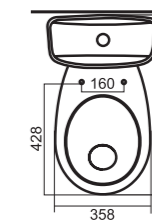

АТТИКА | УНИТАЗ-КОМПАКТ БЕЛОГО ЦВЕТА С ПОЛОЧКОЙ АНТИВСПЛЕСК
ВЕС 24,6 КГ.

SANITA®

УНИТАЗ-КОМПАКТ

ЭТАЛОН

Этот унитаз – пример действительно аккуратного дизайна, такая компактная модель не займет много места в ванной комнате. Конструкция чаши обеспечивает 100%-й смыв и ополаскивание, а особенность унитаза – полочка «антивсплеск» порадует вас в ходе использования. Согласитесь, дополнительный шум в ванной совершенно ни к чему. Так вот, бачок «Эталона» набирает воду бесшумно и быстро, так как на нем установлена кнопочная арматура от чешского производителя. Изделие устойчиво к царапинам, воздействию бытовой химии и не изменит цвет.