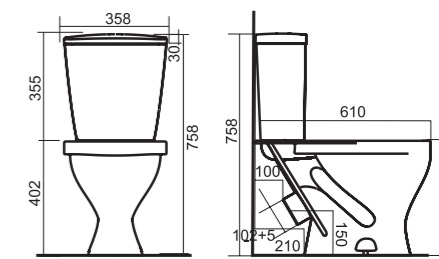

АТТИКА | УНИТАЗ-КОМПАКТ БЕЛОГО ЦВЕТА С ПОЛОЧКОЙ АНТИВСПЛЕСК
ВЕС 24,6 КГ.

SANITA®

УНИТАЗ-КОМПАКТ

ЭТАЛОН

Этот унитаз – пример действительно аккуратного дизайна, такая компактная модель не займет много места в ванной комнате. Конструкция чаши обеспечивает 100%-й смыв и ополаскивание, а особенность унитаза – полочка «антивсплеск» порадует вас в ходе использования. Согласитесь, дополнительный шум в ванной совершенно ни к чему. Так вот, бачок «Эталона» набирает воду бесшумно и быстро, так как на нем установлена кнопочная арматура от чешского производителя. Изделие устойчиво к царапинам, воздействию бытовой химии и не изменит цвет.