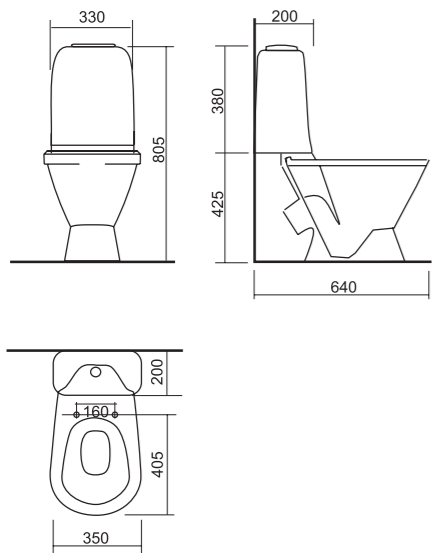

ФОРМАТ | УНИТАЗ-КОМПАКТ БЕЛОГО ЦВЕТА С ТАРЕЛЬЧАТЫМ ТИПОМ ЧАШИ
ВЕС 26 КГ.

SANITA[®]

SANITA[®]

УНИТАЗ-КОМПАКТ

САМАРСКИЙ

Выбираете для себя практичность и надежность по разумной цене? Тогда советуем вам отдать предпочтение в пользу модели «Самарский». Все комплектующие унитаза проходят строгий контроль качества в производственной лаборатории в соответствии с требованиями ГОСТ и системой ISO 9001. Покрытие из глазури совершенной белизны обеспечит эстетичный вид санузла. Даже если ваш туалет совсем малогабаритный, «Самарский» отлично впишется в него и еще оставит свободное место.