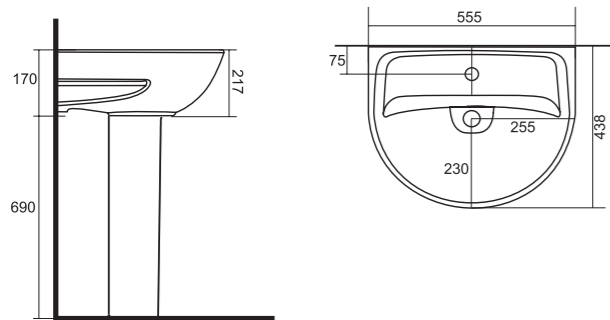

УМЫВАЛЬНИК

ЭТАЛОН

Важное преимущество – умывальник изготовлен из фарфора, который имеет высокую прочность благодаря очень низкому уровню водопоглощения. Прекрасное дополнение ванной в современном стиле, «Эталон» практичен и удобен, прост в установке и использовании. Пьедестал прикроет трубы и арматуру, что придаст ванной опрятный вид. Если вас не устраивает пьедестал в качестве опоры умывальника, есть альтернативное решение – кронштейн.