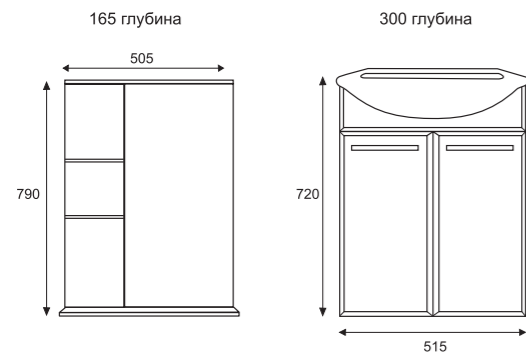

ЗЕРКАЛО И ТУМБА

ВЕГА

Мебель с подвесным шкафчиком и с зеркалом прямоугольной формы идеально вписывается в современную ванную комнату. В комплект входит целых три элемента: зеркало прямоугольной формы, подвесной шкафчик пенал и светильник, обеспечивающий локальное освещение в зоне умывания. Мебель оснащена системой Sanita Soft, создающей условия для плавного хода ящиков и мягкого закрывания.