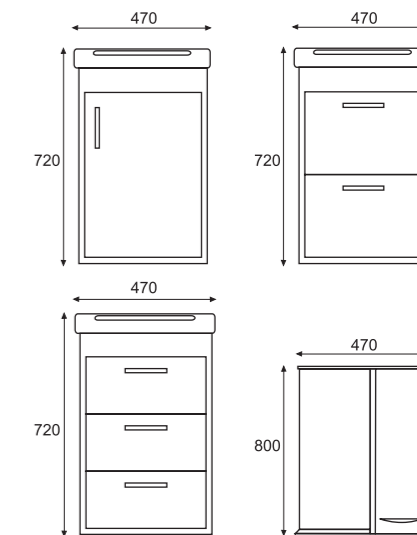

КВАДРО 50

Серия Квадро выполнена также в цвете «венге», для стильного интерьера ванной комнаты. Четкие линии компактной модели подчеркивают лаконичный дизайн этой мебели. Стильная и удобная, она украсит ванную комнату и подойдет к любому интерьеру.