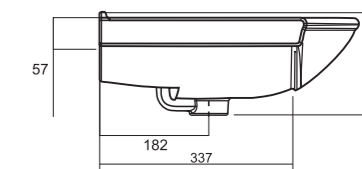

ИДЕАЛ 56

Модель для тех, кто в поиске умывальника оптимального размера и удобной ширины. Эргономичная конструкция – одна из отличительных черт этого мебельного умывальника. Выбрали для ванной плитку пастельных тонов? Или, наоборот, яркой и сочной расцветки? Современный облик «Идеала 56» будет гармонировать практически с любой ванной комнатой.