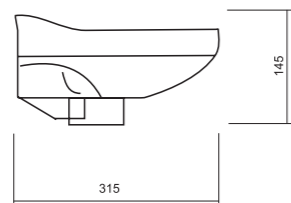

МЕБЕЛЬНЫЙ УМЫВАЛЬНИК

ЛАДА

Фарфоровое изделие характеризуют прочность и легкость в уходе. Отличительные признаки фарфора – прочность и стойкость в отношении температур и химических веществ. Дизайн «Лады» – современная интерпретация классики, актуальная и через несколько лет, когда сантехника остромодного дизайна уже потеряет былую привлекательность. Раковина имеет небольшие размеры, поэтому поместится даже в маленькой ванной. Если вы ищете умывальник не для жилья, а для коммерческого объекта, то «Лада» – отличный вариант для обстановки санузла практически любого учреждения.