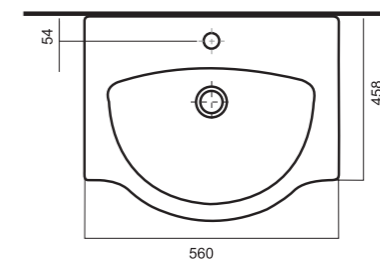

SANITA®

ВЕГА 55 | МЕБЕЛЬНЫЙ УМЫВАЛЬНИК БЕЛОГО ЦВЕТА
ВЕС 12,6 КГ.

МЕБЕЛЬНЫЙ УМЫВАЛЬНИК

ИДЕАЛ 56

Модель для тех, кто в поиске умывальника оптимального размера и удобной ширины. Эргономичная конструкция – одна из отличительных черт этого мебельного умывальника. Выбрали для ванной плитку пастельных тонов? Или, наоборот, яркой и сочной расцветки? Современный облик «Идеала 56» будет гармонировать практически с любой ванной комнатой.