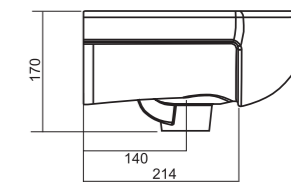

МАНГО 40

Мебельный умывальник идеально впишется в небольшую ванную комнату и станет практичным решением для городской квартиры. Отверстие для слива из раковины излишков воды с хромированным обрамлением придает умывальнику декоративный и современный вид. «Манго 40» отлично подойдет для использования в коммерческих объектах, благодаря компактности и универсальности.