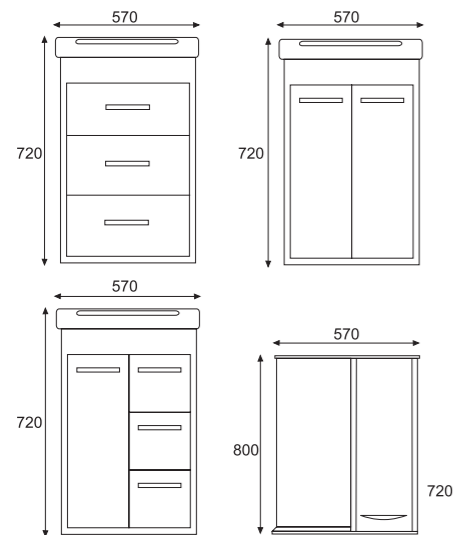

ЗЕРКАЛО И ТУМБА

КВАДРО 60

Дизайн этого комплекта отличают чистые, прямые линии и лаконичность. Изготовленная из влагостойкого материала, она соответствует европейским стандартам и при этом недорого стоит. Внутри функционального шкафчика можно поместить косметику, лекарства, шампуни и прочие мелочи.