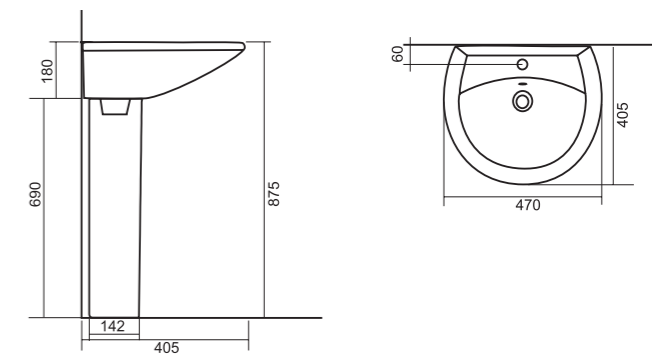

АТТИКА 48

Сбалансированный дизайн во плоти. Предназначение обеспечить комфорт и функциональность ванной комнаты этот умывальник выполняет с успехом. Такая раковина на пьедестале – это компактное и элегантное решение, особенно подходящее для небольших помещений.