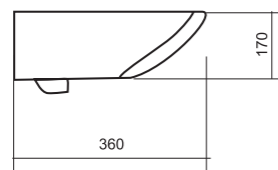

МАНГО 40 | МЕБЕЛЬНЫЙ УМЫВАЛЬНИК БЕЛОГО ЦВЕТА
ВЕС 8 КГ.

SANITA®

МИНИ-УМЫВАЛЬНИК

ВЕЕР

Минималистичный дизайн углового умывальника покажет отличный вкус владельца. Частая проблема малогабаритного жилья – очень небольшая ванная комната или тесный совмещенный санузел – легко решается установкой угловой раковины. Миниатюрная, но с продуманной конструкцией, она полностью справляется со своим назначением. «Веер» подходит не только для квартиры, он также идеально впишется в интерьер санузла ресторана, кафе или отеля.