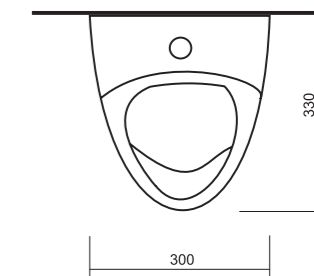

ОРИОН

Подвесное изделие полностью соответствует критериям надежности, долговечности, простоты в обслуживании и гигиеничности. «Орион» изготовлен из сантехнического фарфора высокого качества. Компактный и недорогой, он идеально подходит для установки в частных и общественных санузлах.