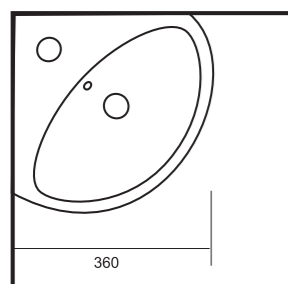

МИНИ-УМЫВАЛЬНИК

ВЕЕР

Минималистичный дизайн углового умывальника покажет отличный вкус владельца. Частая проблема малогабаритного жилья – очень небольшая ванная комната или тесный совмещенный санузел – легко решается установкой угловой раковины. Миниатюрная, но с продуманной конструкцией, она полностью справляется со своим назначением. «Веер» подходит не только для квартиры, он также идеально впишется в интерьер санузла ресторана, кафе или отеля.