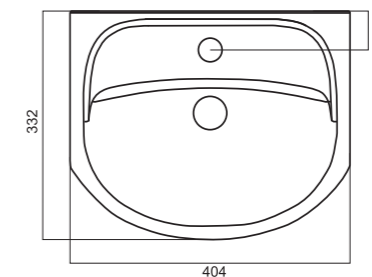

МАНГО 40

Мебельный умывальник идеально впишется в небольшую ванную комнату и станет практичным решением для городской квартиры. Отверстие для слива из раковины излишков воды с хромированным обрамлением придает умывальнику декоративный и современный вид. «Манго 40» отлично подойдет для использования в коммерческих объектах, благодаря компактности и универсальности.