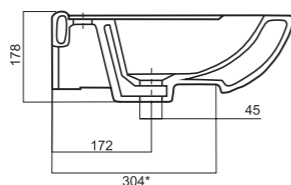

МЕБЕЛЬНЫЙ УМЫВАЛЬНИК

ВЕГА 55

Свежий облик ванной комнаты обеспечен вам с моделью «Вега 55». С таким мебельным умывальником у помещения будет аккуратный вид, так как тумба под ним скроет сантехнические узлы и бытовые мелочи, которые так захламляют интерьер. Изготовленный из фарфора, умывальник отличается безупречной белизной, а его привычный размер гарантирует удобство использования и монтажа.