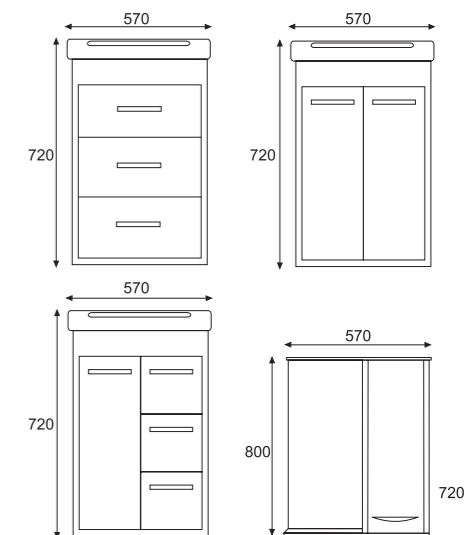

КВАДРО 60

Корпус и фасад комплекта сделаны из влагостойкого материала МДФ. Medium Density Fibreboard не просто надежный материал, но и красивый, гладкий и приятный на ощупь. Он сохраняет яркий насыщенный цвет в течение многих лет.

Фурнитура комплекта со временем не разболтается и прослужит вам не один год