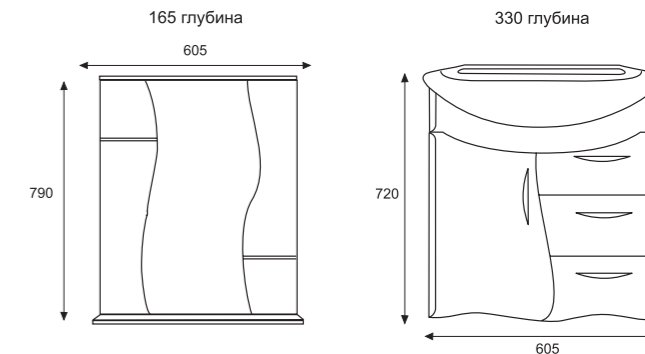

**ВЕГА 02 | ЗЕРКАЛО БЕЛОГО ЦВЕТА
ВЕГА | ТУМБА БЕЛОГО ЦВЕТА**

КОМПЛЕКТУЕТСЯ УМЫВАЛЬНИКАМИ ТМ SANITA ВЕГА 55

SANITA®

ЗЕРКАЛО И ТУМБА

ЛИРА

Фасады, облицованные при повышенном давлении меламиновой пленкой, покрыты специальным лаком, устойчивым к влаге и механическим повреждениям. Вкупе с гармоничным дизайном это делает мебель Лира действительно востребованной и популярной среди покупателей