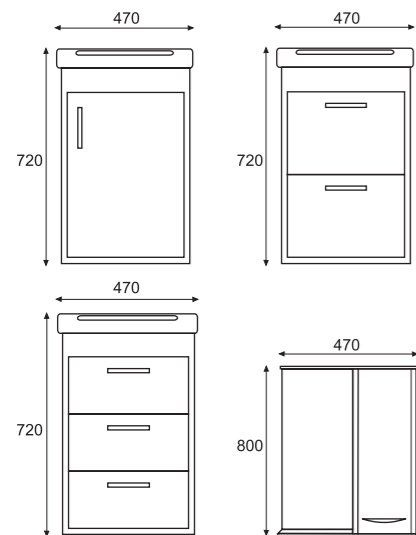

SANITA®

ЗЕРКАЛО И ТУМБА

КВАДРО 50

Чем меньше ванная комната, тем изящнее должна быть выбранная мебель. «Квадро» – это оптимальное сочетание хорошего дизайна, функциональности и цены. Встроенный светильник, дверки, которые не хлопают благодаря доводчикам и влагостойкое покрытие – все эти детали делают таким приятным использование нашей мебели.