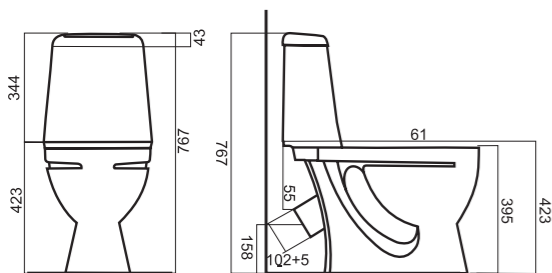

SANITA[®]

МАРС | УНИТАЗ-КОМПАКТ БЕЛОГО ЦВЕТА С ПОЛОЧКОЙ АНТИВСПЛЕСК
ВЕС 25 КГ.

ЛАДА | УНИТАЗ-КОМПАКТ БЕЛОГО ЦВЕТА
ВЕС 26 КГ.

SANITA[®]

УНИТАЗ-КОМПАКТ

ИДЕАЛ

Ремонт в ванной и туалете делается редко, поэтому выбирать сантехнику нужно с умом. Вам приходилось сталкиваться с тем, что сантехника с годами желтела, покрывалась пятнами и царапинами? «Идеал» останется гладким и блестящим даже после нескольких лет использования, так как поверхность фарфоровой модели практически не впитывает влагу. Современный вид долговечного унитаза-компакт будет радовать каждый день. Конструкция чаши «Антивсплеск» сделает ежедневное использование удобным и гигиеничным.