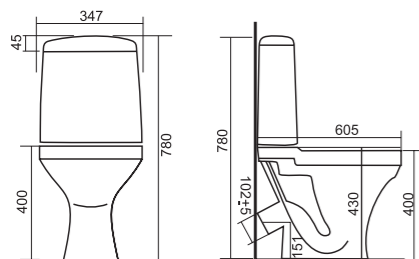

УНИТАЗ-КОМПАКТ

АТТИКА

Продумывая обстановку санузла, разумно остановить выбор на модели, которая сочетает практичность и удобство. Строгие линии «Аттики» придадут ванной комнате элегантный вид и украсят ее. Поверхность унитаза не пожелтеет со временем, даже если использовать агрессивную бытовую химию. Что особенно приятно – чаша сконструирована со специальной полочкой «антивсплеск». Именно таким моделям стоит отдавать предпочтение, если вы хотите избежать образования брызг при использовании.

АТТИКА | УНИТАЗ-КОМПАКТ БЕЛОГО ЦВЕТА С ПОЛОЧКОЙ АНТИВСПЛЕСК
ВЕС 24,6 КГ.