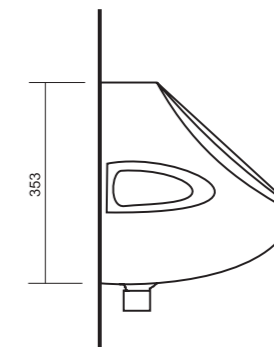

ОРИОН

Подвесное изделие полностью соответствует критериям надежности, долговечности, простоты в обслуживании и гигиеничности. «Орион» изготовлен из сантехнического фарфора высокого качества. Компактный и недорогой, он идеально подходит для установки в частных и общественных санузлах.