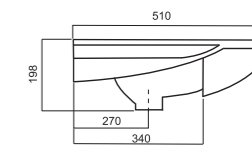

ЛАГУНА 65

Встраиваемый в любую столешницу этот умывальник станет универсальным выбором. Мебельный умывальник шириной 65 см – популярный формат, и это неслучайно. Такой размер оптимален для ванной комнаты как малой, так и большой площади. Достаточно широкий (65 см), такой умывальник очень удобно использовать каждый день.