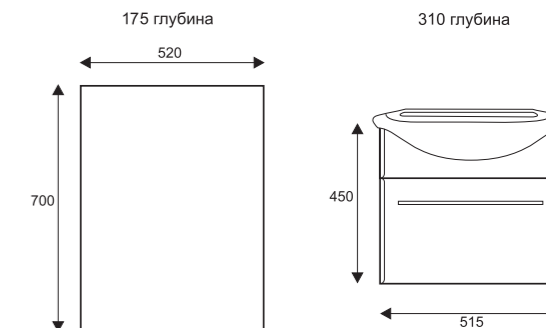

ЛИДЕР

Поверхность мебели покрыта специальным лаком, благодаря которому она устойчива к влаге и механическим повреждениям. Надежная и красивая, она внесет уют в вашу ванную комнату. Мебель изготовлена из материала Medium Density Fibreboard повышенной прочности и нечувствительного к влажности.

ЛИДЕР 01 | ЗЕРКАЛО БЕЛОГО ЦВЕТА
ЛИДЕР 01 | ТУМБА В ЦВЕТЕ: БЕЛЫЙ, САЛАТОВО-БЕЛЫЙ