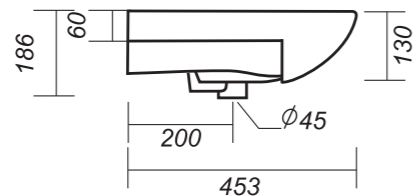

МЕБЕЛЬНЫЙ УМЫВАЛЬНИК

АТТИКА 50

Умывальник АТТИКА 50 небольшой, но очень удобный для ежедневного использования. Продуманная глубина и форма чаши не дает расплескаться воде и позволит с комфортом мыть руки и умываться. Такая раковина станет прекрасным дополнением вашей ванной комнаты.