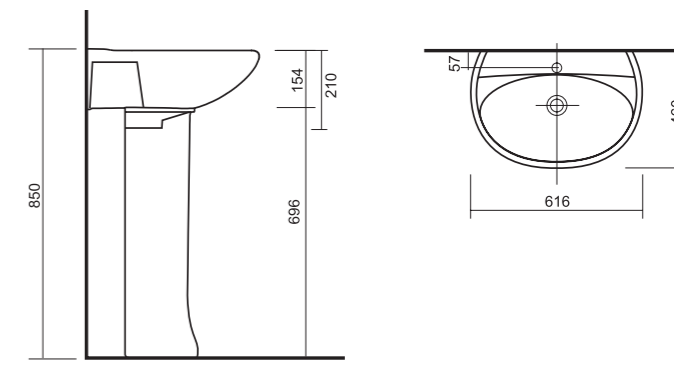

ВИКТОРИЯ

Если вы сомневаетесь, достаточно ли прочны стены вашей ванной для подвесной раковины, а для мебельного умывальника просто нет места, то изделие на пьедестале станет оптимальным выбором. «Викторию» отличают чистый, строгий дизайн и сбалансированная форма. Хромированное кольцо перелива приятно дополняет внешний вид раковины.