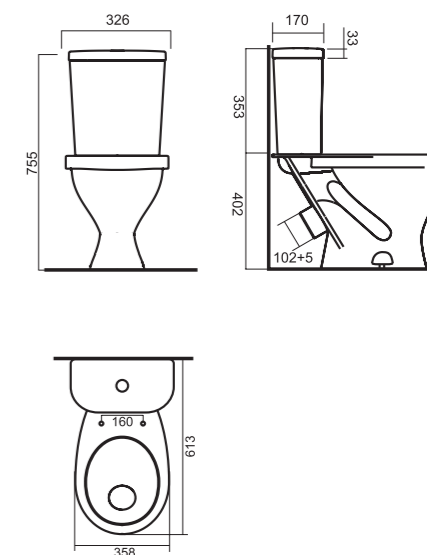

ФОРМАТ

От санузла в современном жилье ждут удобства, чистоты и эстетичности. Согласны? Тогда «Формат» – то, что вам нужно. Удобный унитаз с продуманным дизайном по хорошей цене для тех, кто выбирает в сантехнике практичность и функциональность. В чаше имеется полочка-выступ, которая служит для противодействия всплеску воды.

ФОРМАТ | УНИТАЗ-КОМПАКТ БЕЛОГО ЦВЕТА С ТАРЕЛЬЧАТЫМ ТИПОМ ЧАШИ
ВЕС 26 КГ.