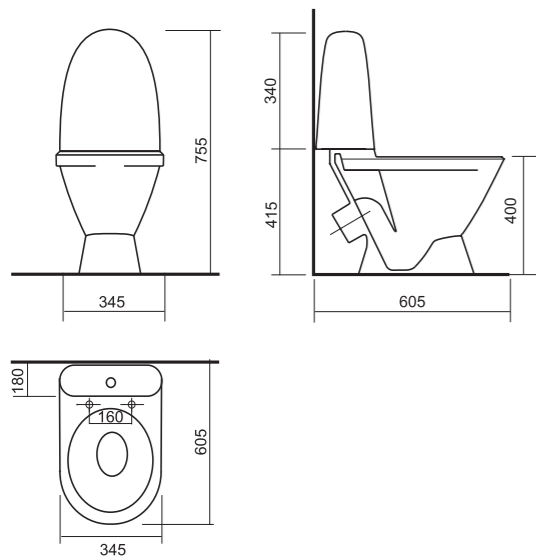

БИДЕ САМАРСКОЕ | БИДЕ БЕЛОГО ЦВЕТА
ВЕС 15,6 КГ.

SANITA[®]

SANITA[®]

УНИТАЗ-КОМПАКТ

ВИКТОРИЯ

Вам приходилось сталкиваться с ситуацией, когда нужно найти эстетичный унитаз с хорошими комплектующими по приемлемой цене? Добротный унитаз надежной конструкции отлично вам подойдет. Основательная модель рассчитана на большой вес. Сильный и нешумный смыв избавит вас от необходимости по два-три раза нажимать на кнопку, а красивый блеск фарфора не потускнеет со временем.