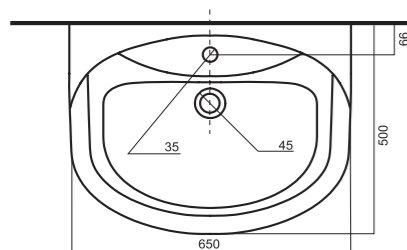

МЕБЕЛЬНЫЙ УМЫВАЛЬНИК

ПРЕМЬЕР 65

Белоснежный умывальник достаточно широкий, вода из него не будет выплескиваться на пол. Как часто нас расстраивают появившиеся на поверхности сантехники пятна и мелкие царапины. Фарфор, из которого изготовлена раковина, надолго сохранит первоначальный цвет и гладкую поверхность.