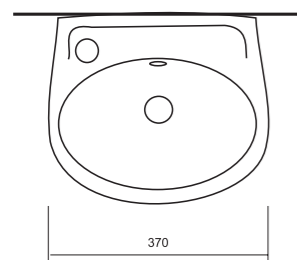

МЕБЕЛЬНЫЙ УМЫВАЛЬНИК

ЛАДА

Фарфоровое изделие характеризуют прочность и легкость в уходе. Отличительные признаки фарфора – прочность и стойкость в отношении температур и химических веществ. Дизайн «Лады» – современная интерпретация классики, актуальная и через несколько лет, когда сантехника остромодного дизайна уже потеряет былую привлекательность. Раковина имеет небольшие размеры, поэтому поместится даже в маленькой ванной. Если вы ищете умывальник не для жилья, а для коммерческого объекта, то «Лада» – отличный вариант для обстановки санузла практически любого учреждения.