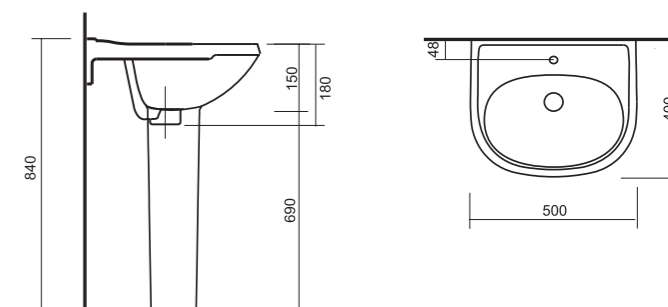

КОМФОРТ

Эргономичная конструкция и строгий облик умывальника не перегружены лишними деталями. Безупречный блеск и белизна изделия подарят эстетическое удовольствие всем домочадцам. «Комфорт» удобен в установке и прост в уходе. Этот умывальник также может устанавливаться на кронштейн.