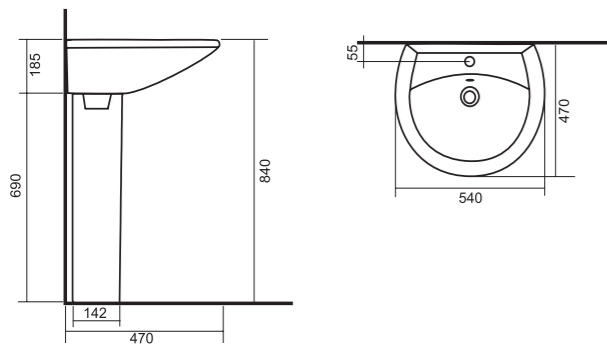

УМЫВАЛЬНИК

АТТИКА 55

Подойдет тем, кто ищет умывальник, который гармонично впишется в пространство любой ванной комнаты. Увеличенная ширина раковины даст дополнительное удобство использования.