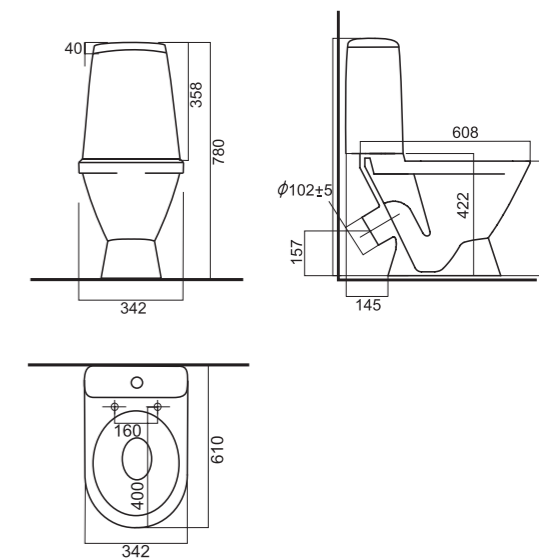

SANITA[®]

МАРС | УНИТАЗ-КОМПАКТ БЕЛОГО ЦВЕТА С ПОЛОЧКОЙ АНТИВСПЛЕСК
ВЕС 25 КГ.

ЛАДА | УНИТАЗ-КОМПАКТ БЕЛОГО ЦВЕТА
ВЕС 26 КГ.

SANITA[®]

УНИТАЗ-КОМПАКТ

ИДЕАЛ

Ремонт в ванной и туалете делается редко, поэтому выбирать сантехнику нужно с умом. Вам приходилось сталкиваться с тем, что сантехника с годами желтела, покрывалась пятнами и царапинами? «Идеал» останется гладким и блестящим даже после нескольких лет использования, так как поверхность фарфоровой модели практически не впитывает влагу. Современный вид долговечного унитаза-компакт будет радовать каждый день. Конструкция чаши «Антивсплеск» сделает ежедневное использование удобным и гигиеничным.