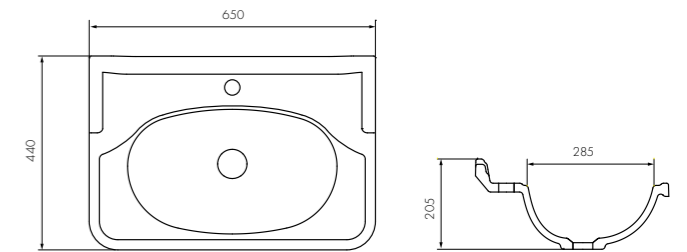

- глубина 120 мм
- донный клапан

ВЕНЕЦИЯ 750

Белый/1A707031VN010

Комплектация

1. Выпуск
2. Герметик

- глубина 120 мм
- донный клапан

ВЕНЕЦИЯ 900

Белый/1A707031VN010