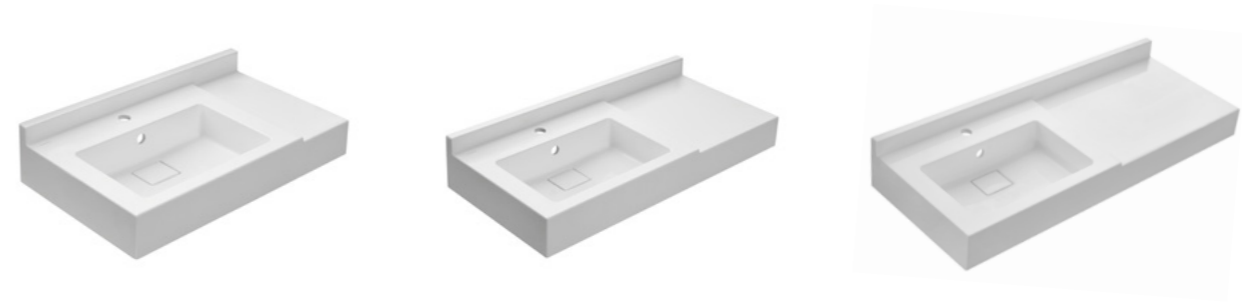

РАКОВИНЫ

Наименование	Габариты, ш*в*г (мм)	Цвет, артикул	Вес нетто (кг)	Комплектация
Раковина Сакура 800	800x470x193	белый / 1A71993KSK010	24,4	выпуск 1 ¼", герметик
Раковина Сакура 1000	1000x470x193	белый / 1A71973KSK010	29	выпуск 1 ¼", герметик
Раковина Сакура 1200	1200x470x193	белый / 1A71893KSK010		выпуск 1 ¼", герметик
Раковина Сакура 1200 2 чаши	1200x470x193	белый / 1A72433KSK010	36,6	выпуск 1 ¼", герметик