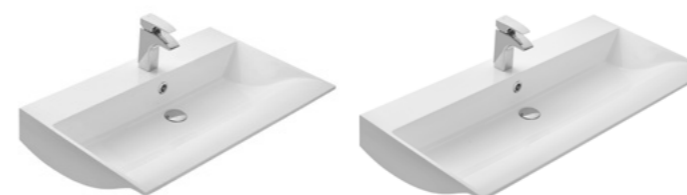

РАКОВИНЫ

Наименование	Габариты, ш*в*г (мм)	Цвет, артикул	Вес нетто (кг)	Комплектация
Раковина Ондина 800 Д белая		белый / 1A710831OD010		раковина, хромированное кольцо
Раковина Ондина 1000 Д белая		белый / 1A709331OD010		перелив, выпуск, герметик

ОНДИНА

LED-подсветка с сенсорным выключателем в торцах зеркала

Современные тенденции интерьерного дизайна диктуют нам требования к единству всех элементов. При этом важно соблюдать не только общую гармонию внешнего вида, но и функциональность в каждой детали. Этим требованиям полностью соответствует коллекция мебели для ванных комнат ОНДИНА.