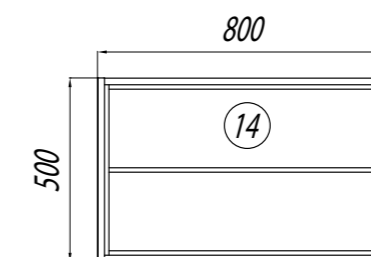

Модуль подвесной открытый
под столешницу БРУК 80
1A201501BCD*0