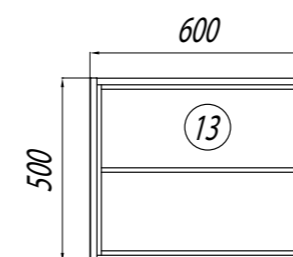

ОТКРЫТЫЕ

Модуль подвесной открытый
под столешницу БРУК 60
1A201301BCD*0