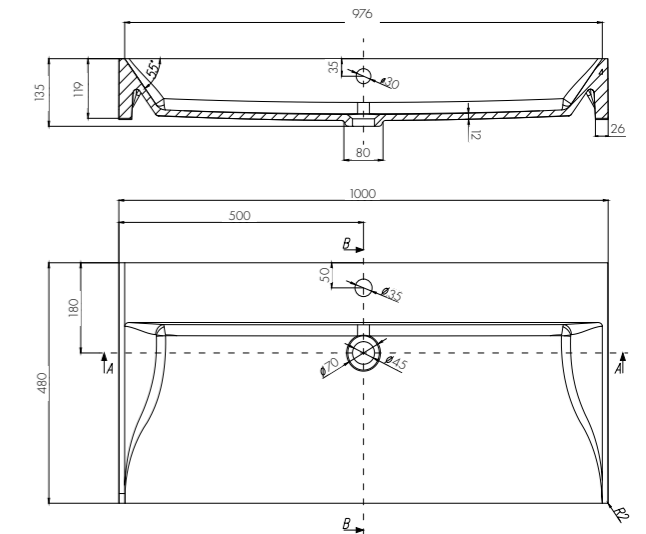

ОНДИНА 1000 Д

Белый/1A710431ТЮ10