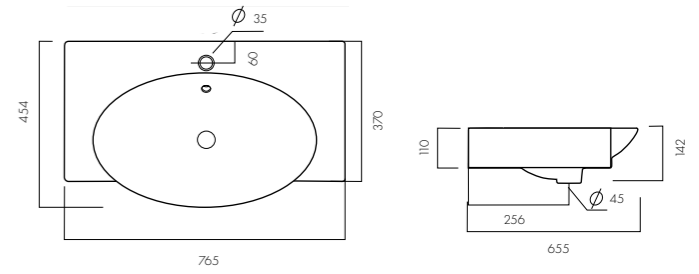

SIGNO 760

Белый/1AX162WBXX000