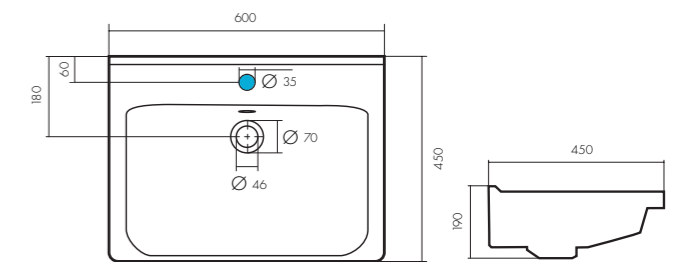

Белый/1WH302421

КОРАЛЛ 830 П/КРЫЛО

Белый/1WH110228

МИРАНДА 800

Белый/1WH302251

НЕО 500

Белый/1WH302184

глубина 140 мм