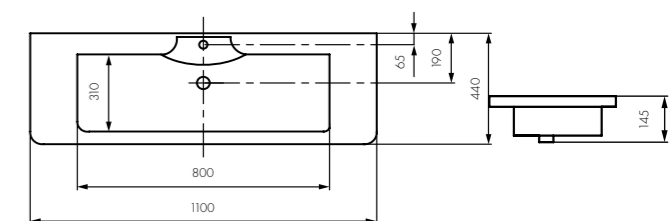

1. Выпуск
2. Герметик

Белый/ 1A72433KSK010

СИЕНА 1100

Комплектация

1. Перелив для умывальника
2. Донный клапан
3. Герметик

Белый/1A704231SN010

- глубина 115 мм
- донный клапан

СИЕНА M750