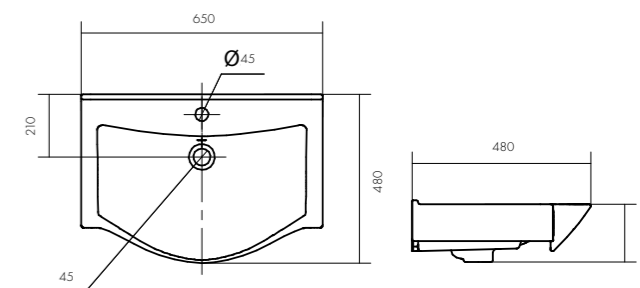

БЕВЕРЛИ 650

Белый/1WH302422