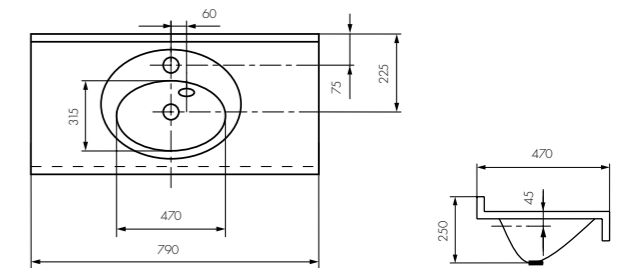

Белый/1A70063NOT010

- глубина 155 мм
- донный клапан