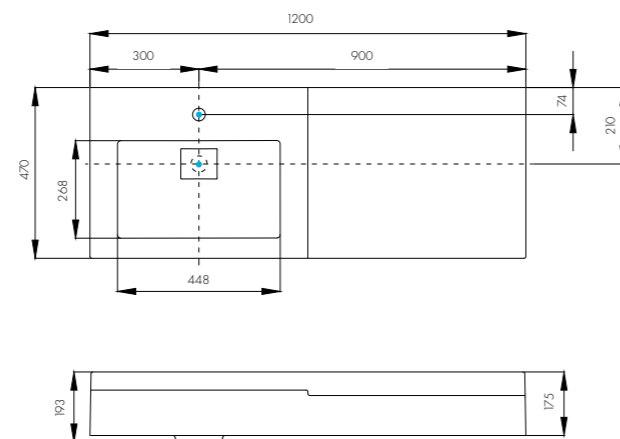

Белый/1A71893KSK010