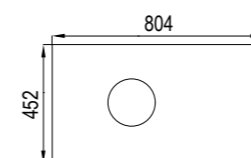

Столешница 80 (60+20) *
1A204205BC010