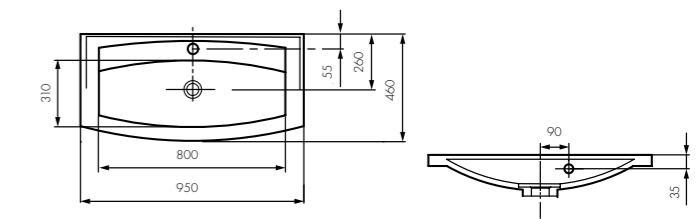

1. Перелив для умывальника
2. Донный клапан
3. Герметик

МИЛАН 1200

Комплектация

1. Перелив для умывальника
2. Донный клапан
3. Герметик

Белый/1A704431ML010

-  глубина 115 мм
-  донный клапан

Белый/1A704331ML010