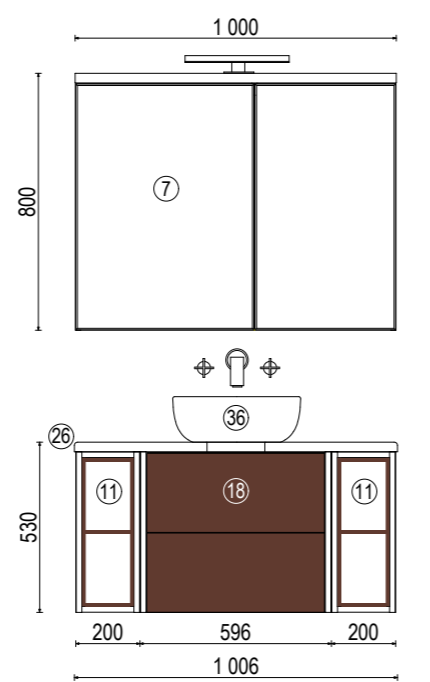

6. КОМПОЗИЦИЯ 100 CM