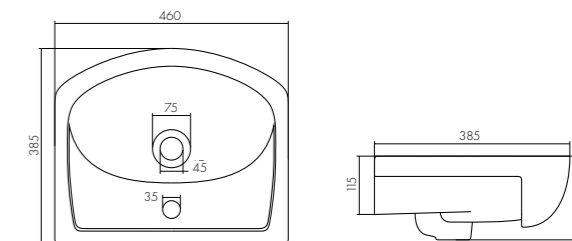

Белый/1WH110150