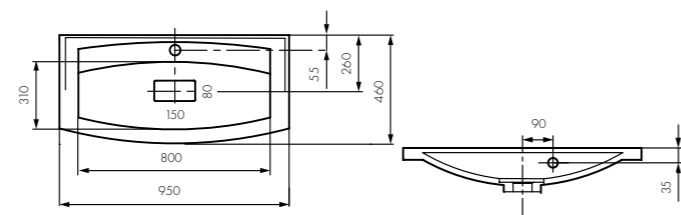

Белый/1A70653KML010

- глубина 115 мм
- крышка слива в цвет раковины

Комплектация

1. Перелив для умывальника
2. Выпуск
3. Герметик