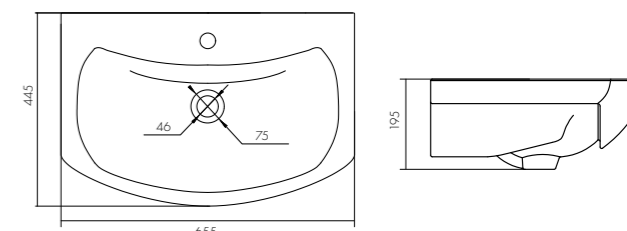

БАЛТИКА 650

Белый/1WH207775