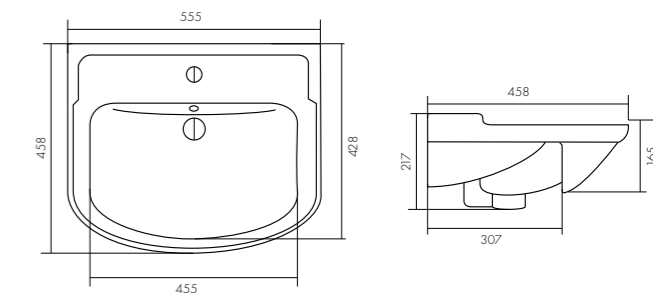

ТИГОДА 600

Белый/1WH302082

 глубина 125 мм

CLASSIC 550

Белый/1AX017WBXX000

 глубина 150

FEST 600

Белый/1AX167WBXX000