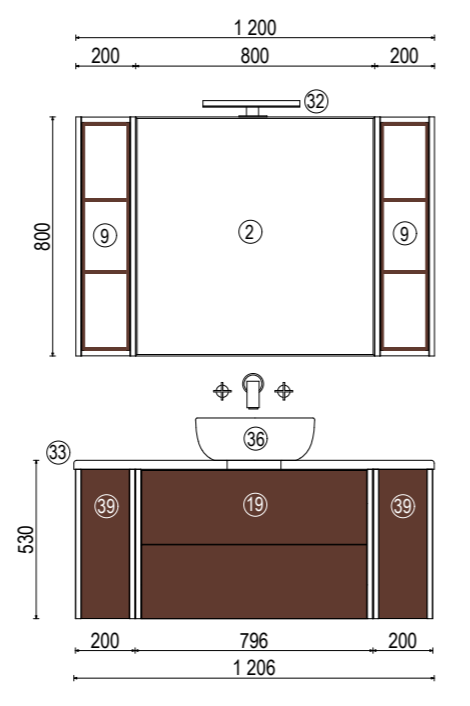

10. КОМПОЗИЦИЯ 120 CM

№	Наименование	Артикул	Количество
18	Модуль под раковину с двумя ящиками БРУК 60	1A201901BCDF0	1
12	Модуль подвесной открытый БРУК 40	1A201201BCD*0	1
28	Столешница 100 (60+40) для одной раковины	1A200602BC010	1
36	Раковина КНРОМА 40 x 40 белая	7327654000	1
3	Зеркало БРУК 100	1A200302BC010	1
32	Светильник Fagus, IP44, 5.6Вт, 4000К, хром	1A207805BC000	1
24	Шкаф одностворчатый БРУК	1A202503BCD*0	2
25	Модуль для шкафа открытый	1A202603BCD*0	1

№	Наименование	Артикул	Количество
19	Модуль под раковину с двумя ящиками БРУК 80	1A202001BCD*0	1
39	Модуль для тумбы БРУК 20 с бутылочницей	1A201703BCD*0	2
33	Столешница 120 центр (20+80+20) для одной раковины	1A204905BC010	1
36	Раковина КНРОМА 40 x 40 белая	7327654000	1
2	Зеркало БРУК 80	1A200202BC010	1
9	Модуль для зеркала открытый БРУК 20	1A200903BCD*0	2
32	Светильник Fagus, IP44, 5.6Вт, 4000К, хром	1A207805BC000	1