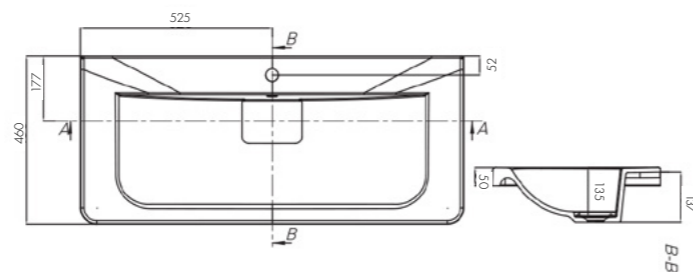

Белый/1A71323KSH010