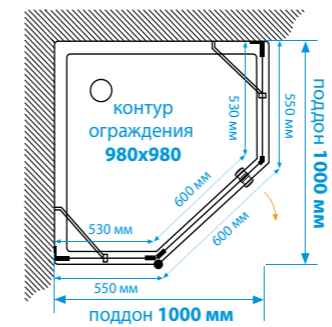

LAX пятиугольная форма

Коллекция ограждения с открыванием двери наружу и подъемно-опускным механизмом. Душевое ограждение может быть левым или правым – это определяется открыванием его двери. Если распашная дверь открывается слева направо, то это ограждение – правое. Если распашная дверь открывается справа налево, то это ограждение – левое.

СТЕКЛО: бесцветное закаленное качества М1, толщина стенок 8 мм, толщина двери 6 мм

МОНТАЖ: монтировать изделие возможно как на поддон, так и на кафельный пол

ПЕТЛИ: петли с подъемно-отпускным механизмом. Фурнитура хром блестящий

Наименование	Габариты ш*в*г (см)	Цвет / артикул
Душевое ограждение LAX пятиугольник левое	90x90x200	1AX021SSXX000
Душевое ограждение LAX пятиугольник правое	90x90x200	1AX022SSXX000
Душевое ограждение LAX пятиугольник левое	100x100x200	1AX023SSXX000
Душевое ограждение LAX пятиугольник правое	100x100x200	1AX024SSXX000