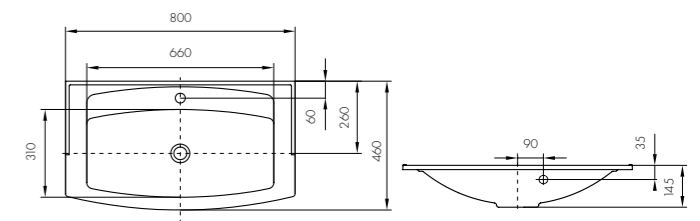

1. Перелив для умывальника
2. Донный клапан
3. Герметик

МИЛАН 1200

Комплектация

1. Перелив для умывальника
2. Донный клапан
3. Герметик

Белый/1A704431ML010

-  глубина 115 мм
-  донный клапан

Белый/1A704331ML010