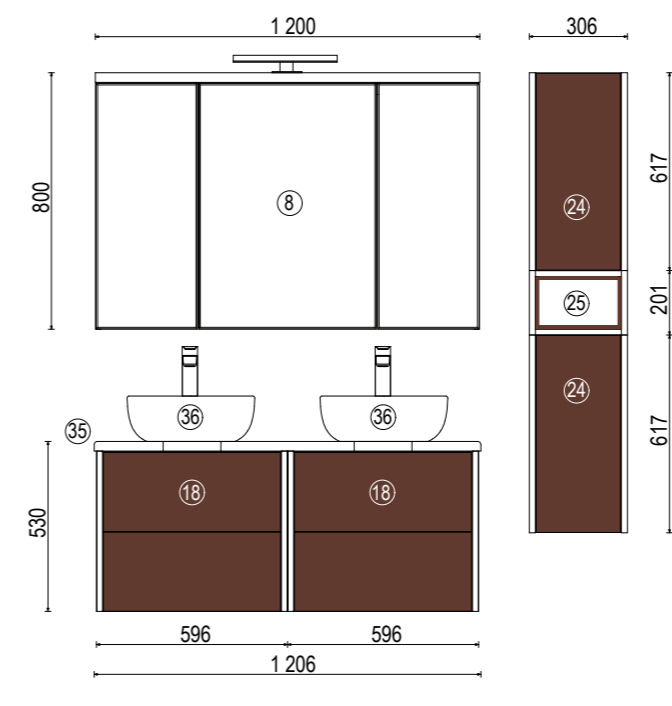

11. КОМПОЗИЦИЯ 120 CM

№	Наименование	Артикул	Количество
18	Модуль под раковину с двумя ящиками БРУК 60	1A201901BCDF0	2
35	Столешница 120 (60+60) для двух раковин	1A204605BC010	1
36	Раковина КНРОМА 40 x 40 белая	7327654000	2
8	Зеркало-шкаф БРУК 120	1A200802BC010	1
24	Шкаф одностворчатый БРУК	1A202503BCD*0	2
25	Модуль для шкафа открытый	1A202603BCD*0	1