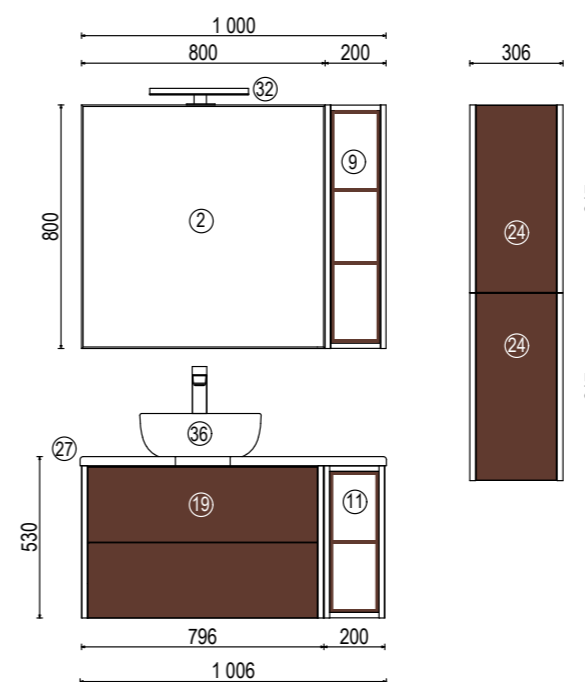

7. КОМПОЗИЦИЯ 100 CM