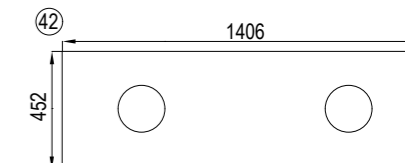

Столешница 140 (60+20+60)
1A204705BC010

* Рекомендуется для установки на комплект, состоящий из базового модуля 60 см и дополнительного 20 см; схема обозначения аналогична для других столешниц

№	Цвет, артикул	Наименование	№	Цвет, артикул	Наименование
31	1A204105BC010	Столешница 60 (центр) для одной раковины	35	1A204605BC010	Столешница 120 (60+60) для двух раковин
30	1A204205BC010	Столешница 80 (60+20) для одной раковины	42	1A204705BC010	Столешница 140 (60+20+60) для двух раковин
27	1A204305BC010	Столешница 100 (80+20) для одной раковины	26	1A204805BC010	Столешница 100 центр (20+60+20) для одной раковины
28	1A204405BC010	Столешница 100 (60+40) для одной раковины	33	1A204905BC010	Столешница 120 центр (20+80+20) для одной раковины
34	1A204505BC010	Столешница 120 (80+40) для одной раковины