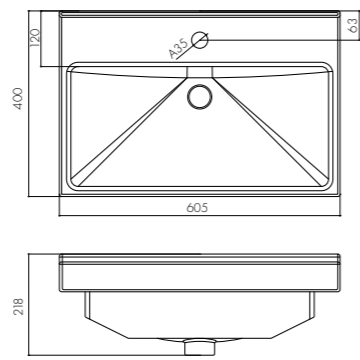

ТИГОДА 600

Белый/1WH302082

 глубина 125 мм

CLASSIC 550

Белый/1AX017WBXX000

 глубина 150

FEST 600

Белый/1AX167WBXX000