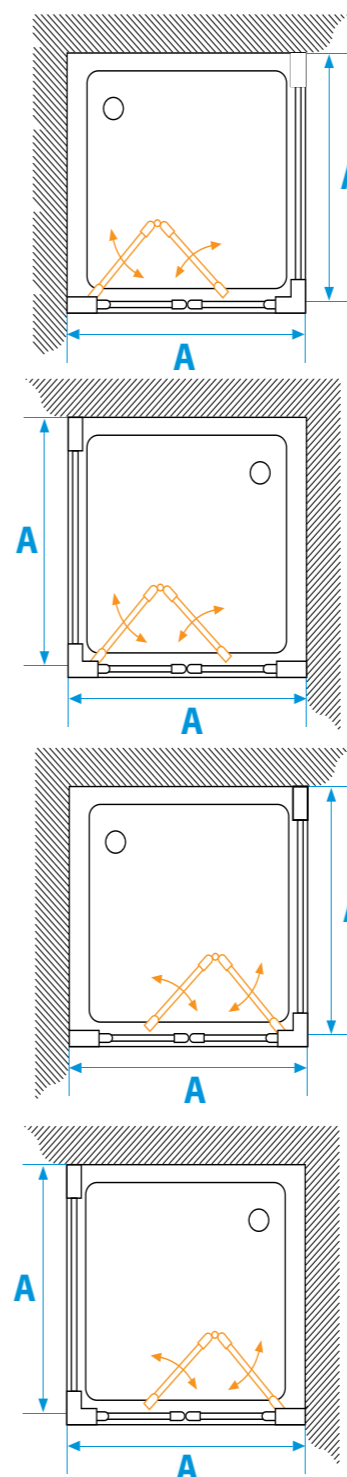

A, мм

980-1000

880-900

780-800

Наименование

Габариты ш*в*г (см)

Цвет / артикул

Душевое ограждение PRIMA складное 80

80x80x190

1AX011SSXX000

Душевое ограждение PRIMA складное 90

90x90x190

1AX005SSXX000

Душевое ограждение PRIMA складное 100

100x100x190

1AX007SSXX000