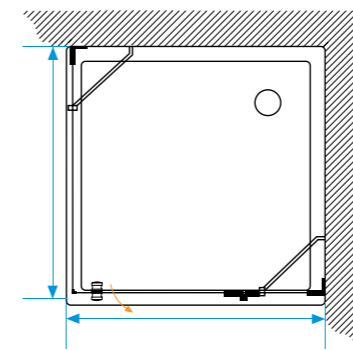

LAX

квадратная форма

Квадртное душевое ограждение с открыванием двери наружу и подъемно-опускным механизмом.

СТЕКЛО: бесцветное закаленное качества М1, толщина стенок 8 мм, толщина двери 6 мм

МОНТАЖ: монтировать изделие возможно как на поддон, так и на кафельный пол

ПЕТЛИ: петли с подъемно-отпускным механизмом. Фурнитура хром блестящий