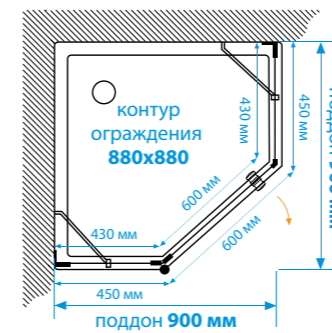

LAX пятиугольная форма

Коллекция ограждения с открыванием двери наружу и подъемно-опускным механизмом. Душевое ограждение может быть левым или правым – это определяется открыванием его двери. Если распашная дверь открывается слева направо, то это ограждение – правое. Если распашная дверь открывается справа налево, то это ограждение – левое.

СТЕКЛО: бесцветное закаленное качества М1, толщина стенок 8 мм, толщина двери 6 мм

МОНТАЖ: монтировать изделие возможно как на поддон, так и на кафельный пол

ПЕТЛИ: петли с подъемно-отпускным механизмом. Фурнитура хром блестящий

Наименование	Габариты ш*в*г (см)	Цвет / артикул
Душевое ограждение LAX пятиугольник левое	90x90x200	1AX021SSXX000
Душевое ограждение LAX пятиугольник правое	90x90x200	1AX022SSXX000
Душевое ограждение LAX пятиугольник левое	100x100x200	1AX023SSXX000
Душевое ограждение LAX пятиугольник правое	100x100x200	1AX024SSXX000