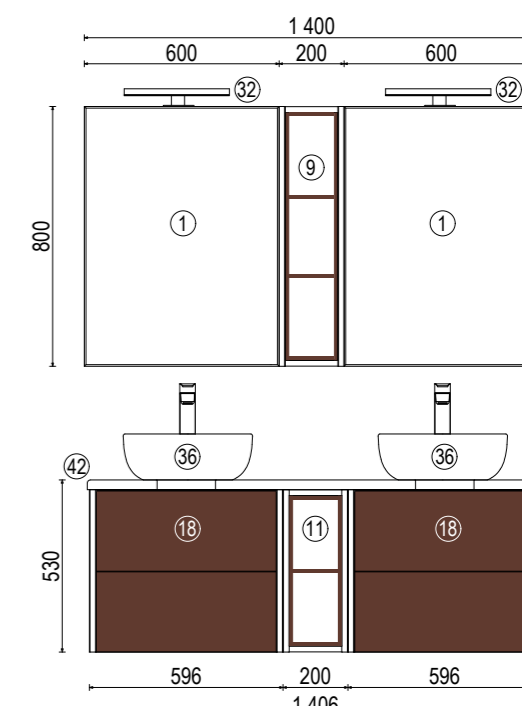

12. КОМПОЗИЦИЯ 140 CM

№	Наименование	Артикул	Количество
18	Модуль под раковину с двумя ящиками БРУК 60	1A201901BCDF0	2
11	Модуль подвесной открытый БРУК 20	1A201101BCD0	1
42	Столешница 140 (60+20+60) для двух раковин	1A204705BC010	1
36	Раковина КНРОМА 40 x 40 белая	7327654000	2
1	Зеркало БРУК 60	1A200102BC010	2
9	Модуль для зеркала открытый БРУК 20	1A200903BCD*0	1
32	Светильник Fagus, IP44, 5.6Вт, 4000К, хром	1A207805BC000	2