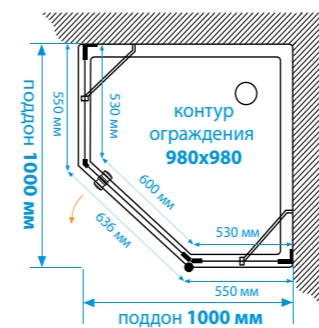

LAX пятиугольная форма

Коллекция ограждения с открыванием двери наружу и подъемно-опускным механизмом. Душевое ограждение может быть левым или правым – это определяется открыванием его двери. Если распашная дверь открывается слева направо, то это ограждение – правое. Если распашная дверь открывается справа налево, то это ограждение – левое.

СТЕКЛО: бесцветное закаленное качества М1, толщина стенок 8 мм, толщина двери 6 мм

МОНТАЖ: монтировать изделие возможно как на поддон, так и на кафельный пол

ПЕТЛИ: петли с подъемно-отпускным механизмом. Фурнитура хром блестящий

Наименование	Габариты ш*в*г (см)	Цвет / артикул
Душевое ограждение LAX пятиугольник левое	90x90x200	1AX021SSXX000
Душевое ограждение LAX пятиугольник правое	90x90x200	1AX022SSXX000
Душевое ограждение LAX пятиугольник левое	100x100x200	1AX023SSXX000
Душевое ограждение LAX пятиугольник правое	100x100x200	1AX024SSXX000