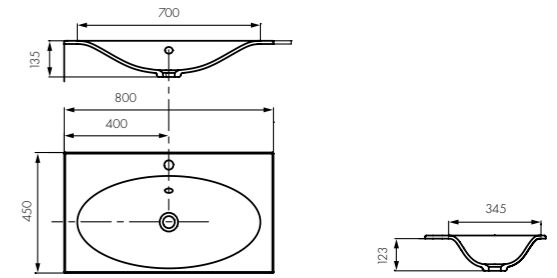

Белый/1A710931T1010

Комплектация

1. Перелив для умывальника
2. Донный клапан
3. Герметик

глубина 130 мм

донный клапан