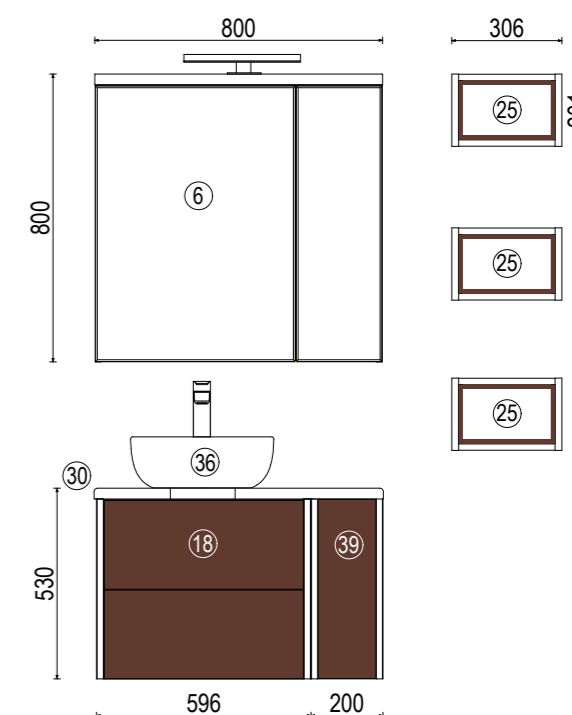

4. КОМПОЗИЦИЯ 80 CM

№	Наименование	Артикул	Количество
18	Модуль под раковину с двумя ящиками БРУК 60	1A201901BCD*0	1
11	Модуль для тумбы БРУК 20 с бутылочницей	1A201101BCD*0	1
36	Раковина KHROMA 40 x 40 белая	7327654000	1
30	Столешница 80 (60+20) для одной раковины	1A204205BC010	1
6	Зеркало-шкаф БРУК 80	1A200602BC010	1
25	Модуль для шкафа открытый	1A202603BCD*0	3

* Для получения полного артикула изделия поставьте вместо * соответствующий код цвета