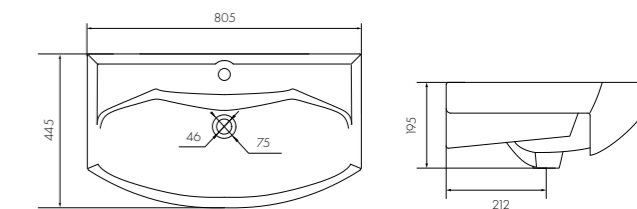

Белый/1WH207783

глубина 140 мм