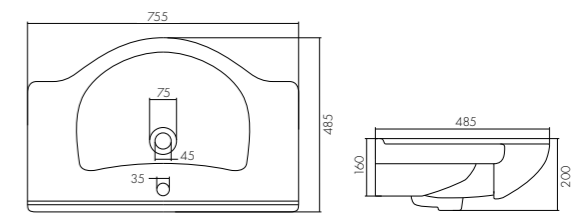

Белый/1WH110195