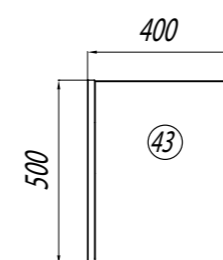

Модуль БРУК 40 с корзиной
1A202203BCD*0