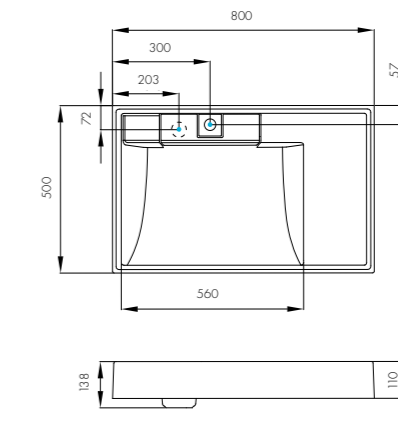

Комплектация

1. Выпуск
2. Герметик
3. 2 кронштейна