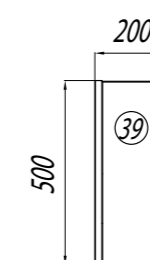

Модуль БРУК 20
с бутылочницей
1A201703BCD*0