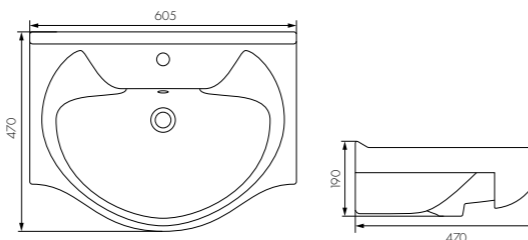

БАЙКАЛ 600

Белый/1AX012WBXX000