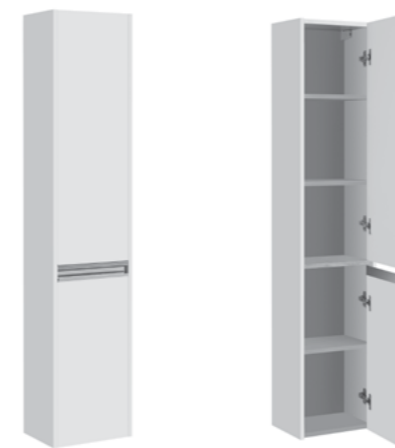

ШКАФ

Наименование	Габариты, ш*в*г (мм)	Цвет, артикул	Вес нетто (кг)	Комплектация
Шкаф-колонна Лондри	240x1600x340	белый / 1A236203LN010	20,8	Навес - 2 шт., ручка - 1 шт.