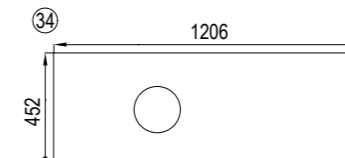

Столешница 120 (80+40)
1A204505BC010