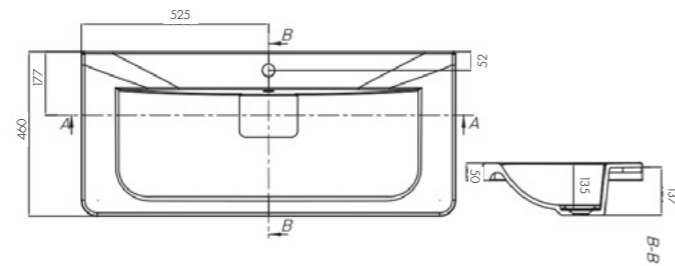

Белый/1A71443KSH010