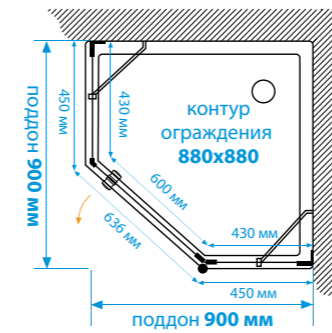

LAX пятиугольная форма

Коллекция ограждения с открыванием двери наружу и подъемно-опускным механизмом. Душевое ограждение может быть левым или правым – это определяется открыванием его двери. Если распашная дверь открывается слева направо, то это ограждение – правое. Если распашная дверь открывается справа налево, то это ограждение – левое.

СТЕКЛО: бесцветное закаленное качества М1, толщина стенок 8 мм, толщина двери 6 мм

МОНТАЖ: монтировать изделие возможно как на поддон, так и на кафельный пол

ПЕТЛИ: петли с подъемно-отпускным механизмом. Фурнитура хром блестящий

Наименование	Габариты ш*в*г (см)	Цвет / артикул
Душевое ограждение LAX пятиугольник левое	90x90x200	1AX021SSXX000
Душевое ограждение LAX пятиугольник правое	90x90x200	1AX022SSXX000
Душевое ограждение LAX пятиугольник левое	100x100x200	1AX023SSXX000
Душевое ограждение LAX пятиугольник правое	100x100x200	1AX024SSXX000