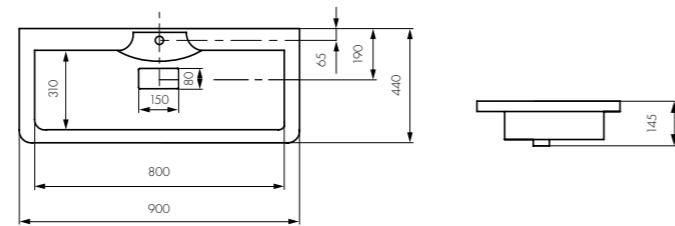

Белый/1A70623KSN010

Комплектация

1. Перелив для умывальника
2. Выпуск
3. Герметик

глубина 115 мм

крышка слива
в цвет раковины