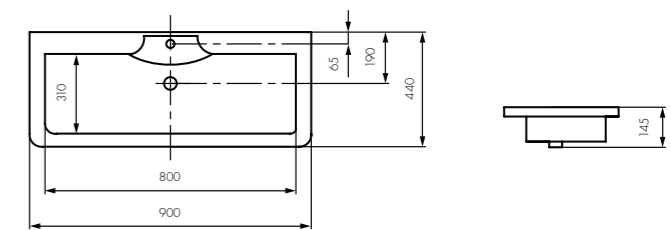

Белый/1A71893KSK010

СИЕНА 900

Комплектация

1. Перелив для умывальника
2. Донный клапан
3. Герметик

Белый/1A704031SN010

- глубина 115 мм
- донный клапан

САКУРА 1200 2 ЧАШЫ

Комплектация