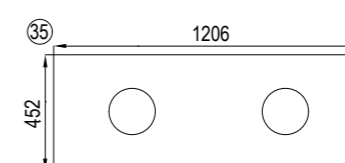

Столешница 120 (60+60)
1A204605BC010