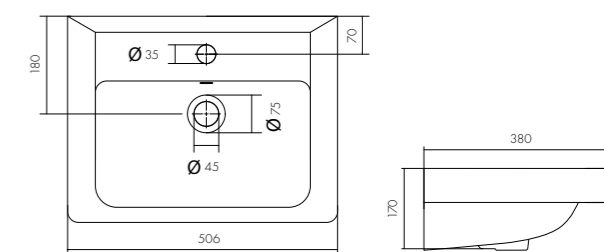

СМАЙЛ 500

Белый/1WH207781

глубина 140 мм

ТИГОДА 500

Белый/1WH302128

ТИГОДА 550

Белый/1WH302126

 глубина 110 мм