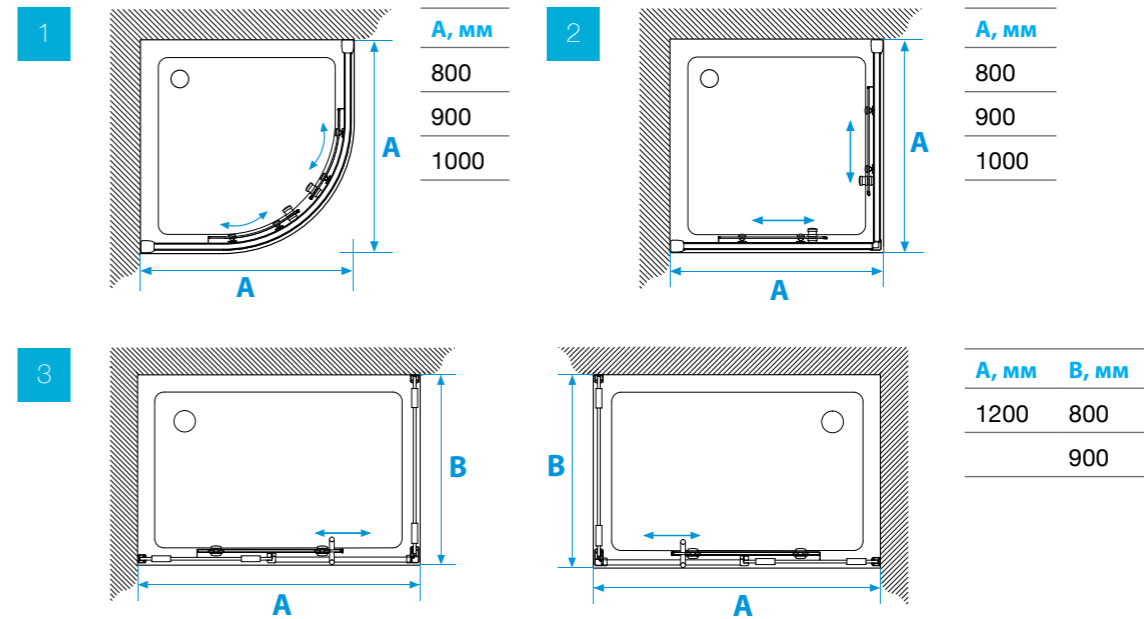

1	Наименование	Габариты ш*в*г (см)	Цвет / артикул
	Душевое ограждение RITSA 1/4 круга 80	80x80x200	1AX005SSXX000
	Душевое ограждение RITSA 1/4 круга 90	90x90x200	1AX006SSXX000
	Душевое ограждение RITSA 1/4 круга 100	100x100x200	1AX007SSXX000

2	Наименование	Габариты ш*в*г (см)	Цвет / артикул
	Душевое ограждение RITSA квадрат 80	80x80x200	1AX008SSXX000
	Душевое ограждение RITSA квадрат 90	90x90x200	1AX009SSXX000
	Душевое ограждение RITSA квадрат 100	100x100x200	1AX010SSXX000

3	Наименование	Габариты ш*в*г (см)	Цвет / артикул
	Душевое ограждение RITSA L прямоугольник 80	80x120x200	1AX001SSXX000
	Душевое ограждение RITSA R прямоугольник 80	80x120x200	1AX002SSXX000
	Душевое ограждение RITSA L прямоугольник 90	90x120x200	1AX003SSXX000
	Душевое ограждение RITSA R прямоугольник 90	90x120x200	1AX004SSXX000