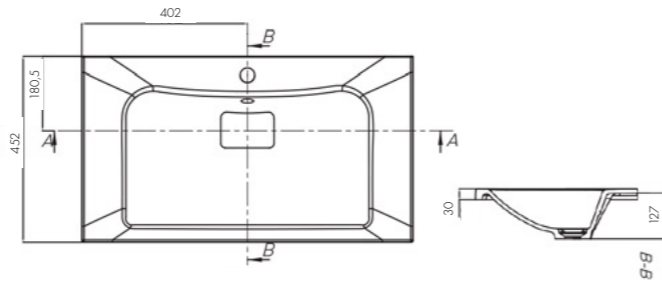

- глубина 120 мм
- крышка слива в цвет раковины