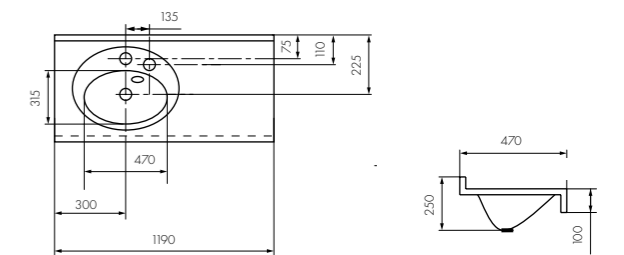

Белый/1A70093NOT01L – левая
1A70093NOT01R - правая

- глубина 155 мм
- донный клапан