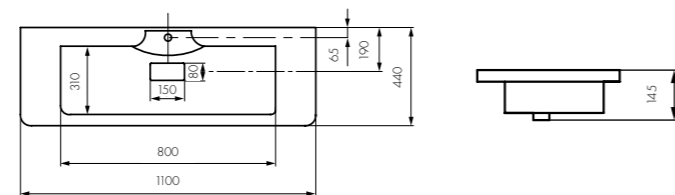

Белый/1A70633KSN010

Комплектация

1. Перелив для умывальника
2. Выпуск
3. Герметик

глубина 115 мм

крышка слива
в цвет раковины