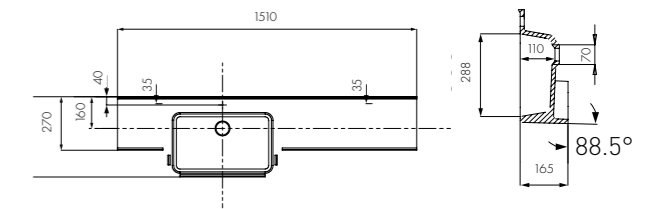

HOTEL B 1510
левая (на фото) / правая
Белый/1A709431PI01L- левая /
1A709431PI01P- правая

- глубина 110 мм
- донный клапан