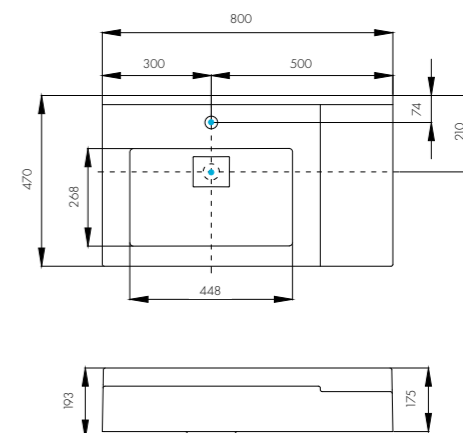

Белый/1A71993KSK010