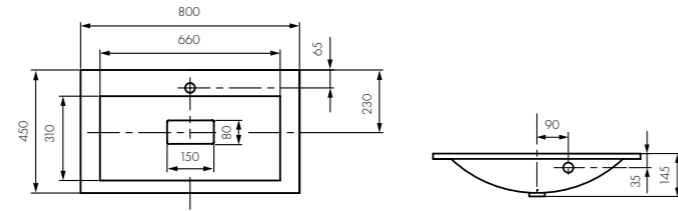

Белый/1A70493KPR010

- глубина 120 мм
- крышка слива в цвет раковины

Комплектация

1. Перелив для умывальника
2. Выпуск
3. Герметик