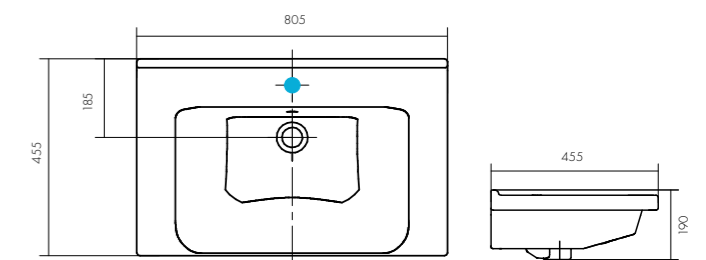

Белый/1WH302421

КОРАЛЛ 830 П/КРЫЛО

Белый/1WH110228

МИРАНДА 800

Белый/1WH302251

НЕО 500

Белый/1WH302184

глубина 140 мм