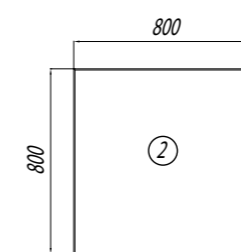

Зеркало БРУК 80
1A200202BC010