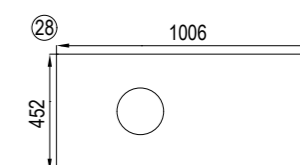

Столешница 100 (60+40)
1A204405BC010