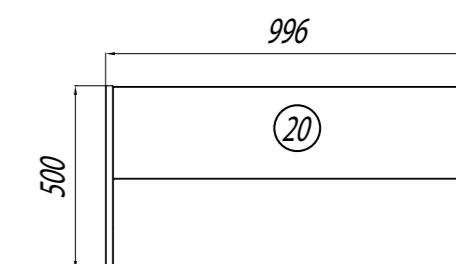

Модуль под раковину или столешницу
БРУК 100 два ящика
1A202101BCD*0