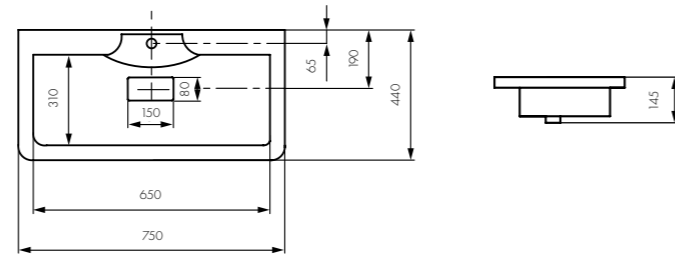

Белый/1A70613KSN010

Комплектация

1. Перелив для умывальника
2. Выпуск
3. Герметик

глубина 115 мм

крышка слива
в цвет раковины