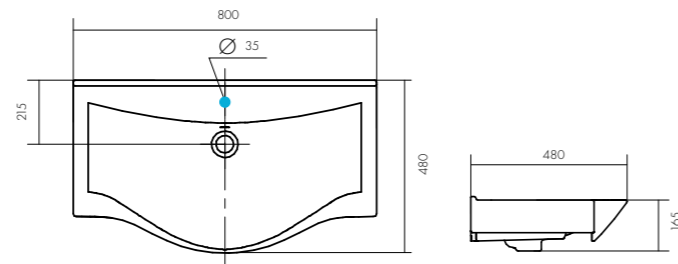

БЕВЕРЛИ 800

Белый/1WH302502