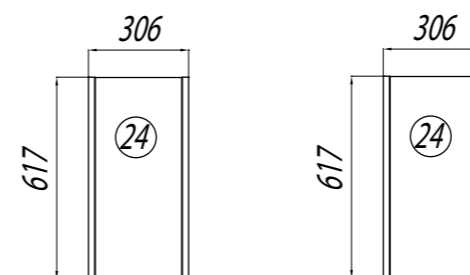

МОДУЛИ ДЛЯ ПОДВЕСНЫХ ШКАФОВ

Шкаф одностворчатый
БРУК
1A202503BCD*0

Модуль для шкафа
БРУК открытый
1A202603BCD*0

Получить максимальный эффект позволяют модули, из которых можно составить различные комбинации шкафов — как вертикальные (шкафы-колонны), так и горизонтальные — различного размера и конфигурации.

Зеркальные шкафы и шкаф одностворчатый крепятся к стене с помощью регулируемых навесов итальянского производителя FGV.