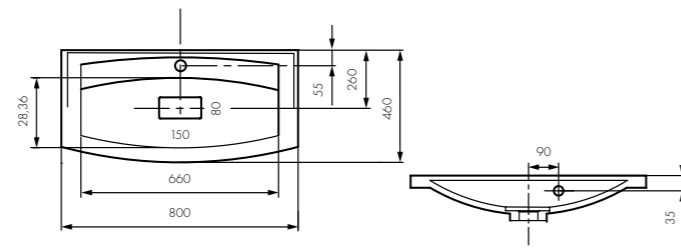

-  глубина 115 мм
-  донный клапан

Белый/1A704531ML010

-  глубина 115 мм
-  донный клапан

МИЛАН М800

Белый/1A70643KML010

- глубина 115 мм
- крышка слива в цвет раковины

Комплектация

1. Перелив для умывальника
2. Выпуск
3. Герметик