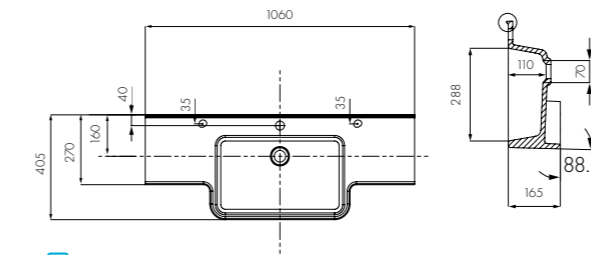

HOTEL B 1060
Белый/1A710131PI010

- глубина 110 мм
- донный клапан