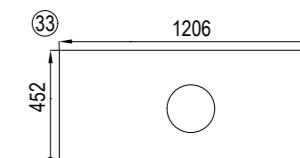

Столешница 120 центр (20+80+20)
1A204905BC010