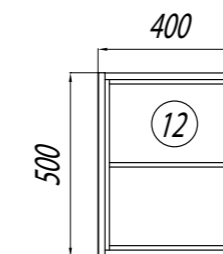

Модуль открытый БРУК 40
1A201201BCD*0

Комбинируя базовые и функциональные модули можно добиться максимально эффективного использования пространства ванной комнаты и подобрать тот функционал, который подходит именно Вам! Детали внешней части обработаны под углом 45 градусов и покрыты высококачественным глянцем. Окраска по многоступенчатой технологии предотвращает воздействие влаги. Отделка деталей производится на закрытой линии УФ-отверждения. Эта технология осуществляется без участия человека — роботизированная система идеально распределяет краску по поверхности.

С другой стороны лакокрасочные материалы УФ-отверждения обладают повышенной плотностью и стойкостью по сравнению с обычными полиуретановыми красками, которыми пользуются большинство производителей. Детали, окрашенные УФ-краской, менее подвержены истиранию и сколам.

* Для получения полного артикула изделия поставьте вместо * соответствующий код цвета