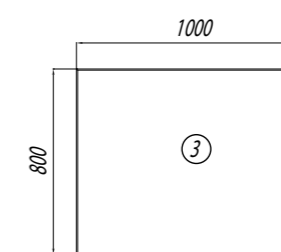

Зеркало БРУК 100
1A200302BC010