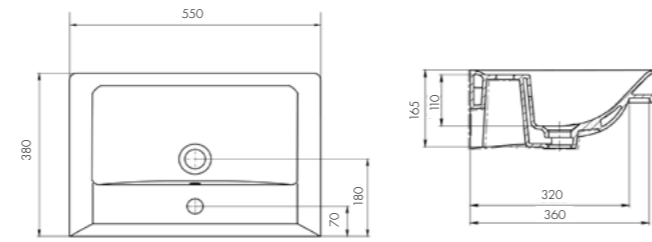

СМАЙЛ 500

Белый/1WH207781

глубина 140 мм

ТИГОДА 500

Белый/1WH302128

ТИГОДА 550

Белый/1WH302126

 глубина 110 мм