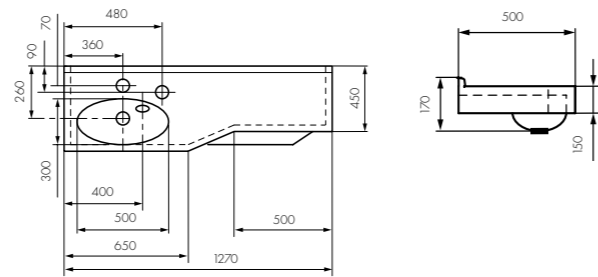

-  глубина 140 мм
-  донный клапан

Комплектация

1. Перелив для умывальника
2. Донный клапан
3. Дозатор для мыла
4. Навесы левый, правый

ОТЕЛЬ 5/1500 с навесами

Белый/1A70133NOT010

-  глубина 140 мм
-  донный клапан