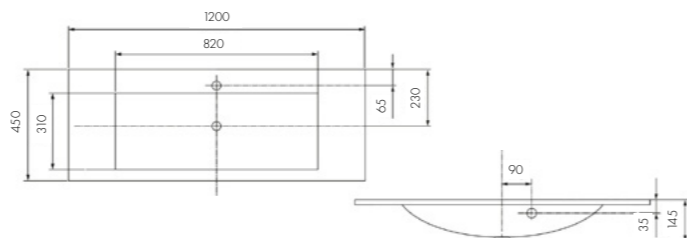

Белый/1A70483KPR010

- глубина 120 мм
- крышка слива в цвет раковины

Комплектация

1. Перелив для умывальника
2. Выпуск
3. Герметик