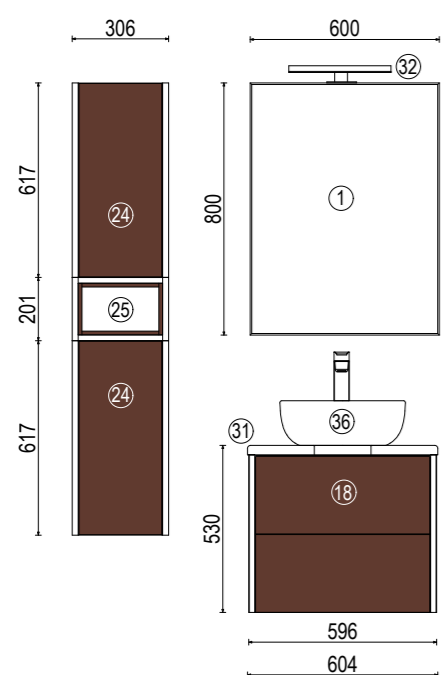

РЕШЕНИЯ ДЛЯ ВАННЫХ КОМНАТ

1. КОМПОЗИЦИЯ 60 CM