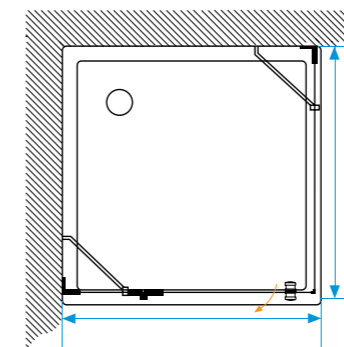

A, мм	B, мм
800	780
900	880
1000	980

Наименование	Габариты ш*в*г (см)	Цвет / артикул
Душевое ограждение Душевое ограждение LAX квадрат левое	80x80x200	1AX015SSXX000
Душевое ограждение Душевое ограждение LAX квадрат левое	80x80x200	1AX016SSXX000
Душевое ограждение Душевое ограждение LAX квадрат левое	90x90x200	1AX017SSXX000
Душевое ограждение Душевое ограждение LAX квадрат левое	90x90x200	1AX018SSXX000
Душевое ограждение Душевое ограждение LAX квадрат левое	100x100x200	1AX019SSXX000
Душевое ограждение Душевое ограждение LAX квадрат левое	100x100x200	1AX020SSXX000

AQUATON