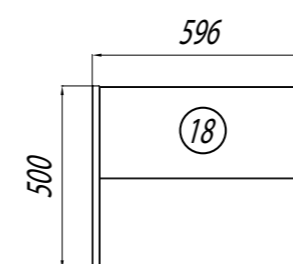

БАЗОВЫЕ МОДУЛИ ПОД РАКОВИНУ ИЛИ СТОЛЕШНИЦУ

В основе коллекции лежат базовые модули. Вы можете выбрать закрытые базовые модули (с ящиками), либо открытые. Закрытые модули в зависимости от компоновки могут быть укомплектованы раковинами или столешницами с накладной раковиной. Открытые модули предназначены только для столешниц.

На полочках открытых модулей можно разместить все, что должно быть под рукой, в закрытых ящиках можно скрыть всё, что не должно быть на виду.

С ЯЩИКАМИ

Модуль под раковину или столешницу
БРУК 60 два ящика
1A201901BCD*0