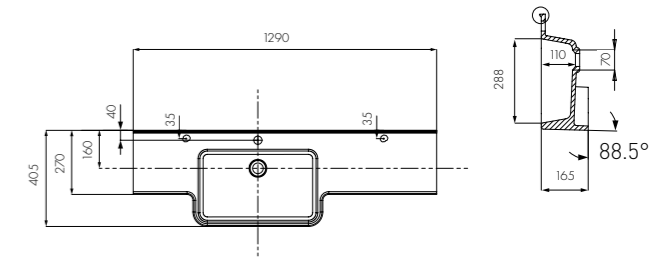

HOTEL B 1290
левая (на фото) / правая
Белый/1A709931PI01L- левая /
1A709931PI01P- правая

- глубина 110 мм
- донный клапан