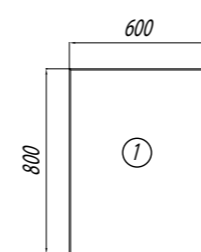

Зеркало БРУК 60
1A200102BC010