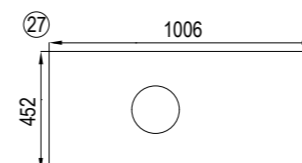

Столешница 100 (80+20)
1A204305BC010