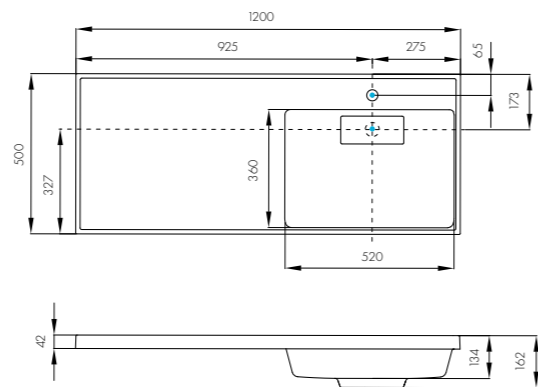

Белый/1A72243KLN010

Комплектация

1. Выпуск
2. Герметик
3. 1 кронштейн