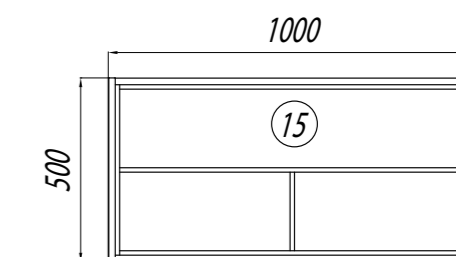

Модуль подвесной открытый под столешницу
БРУК 100
1A201601BCD*0