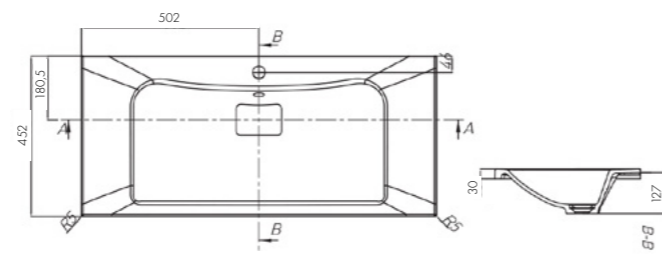

- глубина 120 мм
- крышка слива в цвет раковины