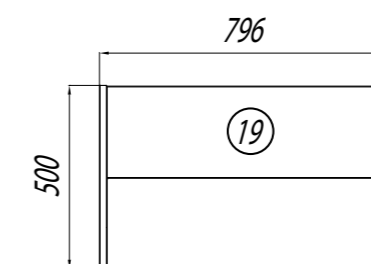

Модуль под раковину или столешницу
БРУК 80 два ящика
1A202001BCD*0