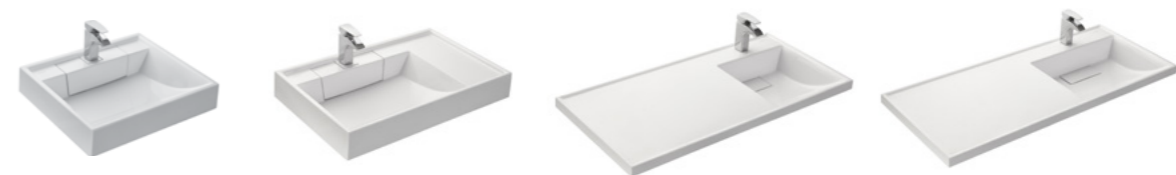

РАКОВИНЫ

Наименование	Габариты, ш*в*г (мм)	Цвет, артикул	Вес нетто (кг)	Комплектация
Раковина Рейн 60 бел.	60x500x150	белый / 1A72103KRW010	18,1	комплектуется тумбой Лондри по с/маш 20
Раковина Рейн 80 бел.	800x500x150	белый / 1A72113KRW010	23,2	комплектуется тумбой Лондри по с/маш 40
Раковина Лондри 105 белая	1050x500x150	белый / 1A72223KLN010	19,1	комплектуется тумбой Лондри по с/маш 60
Раковина Лондри 120 белая	1200x500x150	белый / 1A72243KLN010	25,5	комплектуется тумбой Лондри по с/маш 60