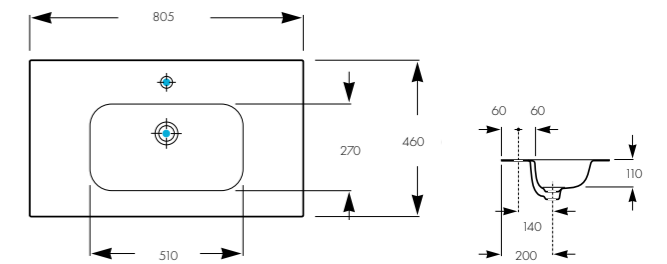

VICTORIA-N 800

Белый/732799C000