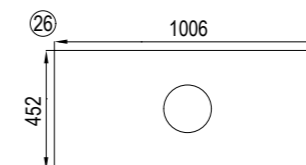

Столешница 100 центр (20+60+20)
1A204805BC010