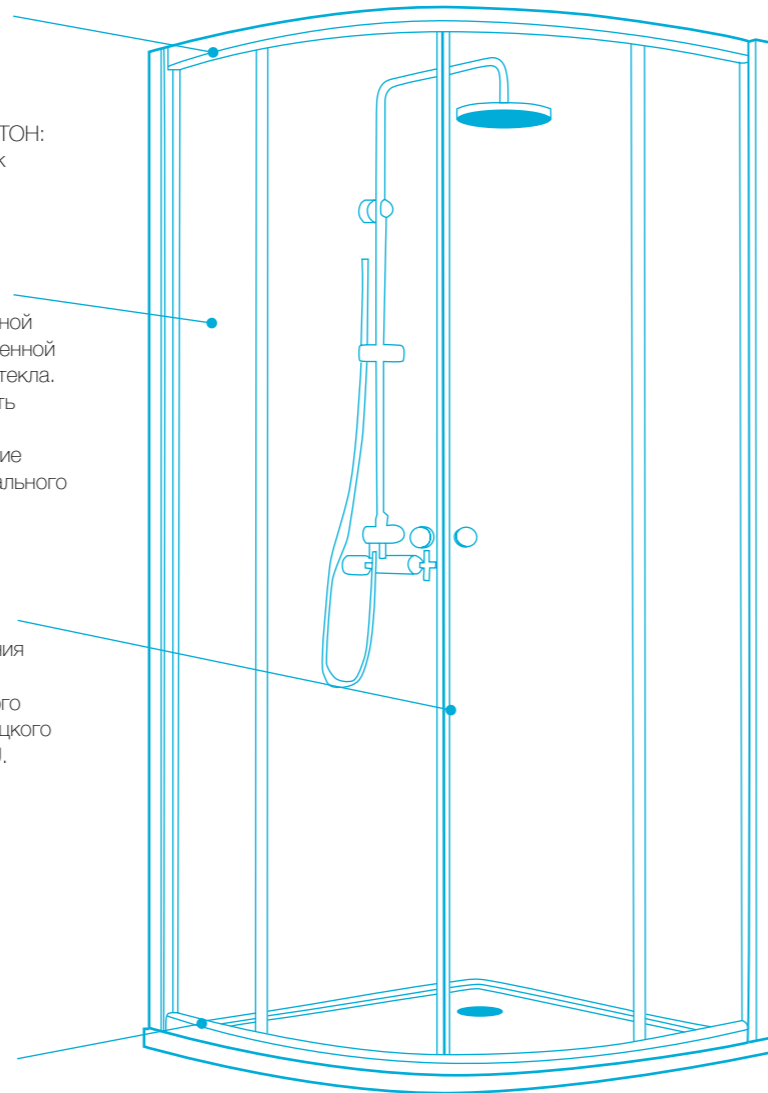

Уплотнители

Устанавливаются по периметру ограждения стекла для защиты от брызг и затекания воды. Выполнены из высококачественного бесцветного пластика. Уплотнители немецкого образца разработаны компанией RENAU. Элегантный внешний вид с тонкой 3-х миллиметровой посадкой обеспечивает невидимость на торце стекла. Возможна комплектация уплотнителями с магнитной вставкой: двери в этом случае плотно прилегают друг к другу, создавая дополнительную герметизацию.

Ролики

Ролики RITSA L/R несъемные - состоят из латунного корпуса с подшипниками и фторопластовым кольцом. Подвесной механизм и отсутствие нижнего ролика позволяет не использовать нижний профиль, и ограждение можно установить без поддона, например, на подиум со скрытой системой подводки воды. Скрытая система монтажа и крепление к верхнему профилю предохраняет от попадания воды, а высокое качество материалов обеспечивают плавный, бесшумный ход.

PRIMA - ролики скрытого типа, состоят из латунного корпуса с подшипниками и фторопластового кольца. При правильной регулировке и периодической смазке обеспечивают плавный ход и долговечную эксплуатацию.

Ролики RITSA - система состоит из латунного корпуса и подшипников с фторопластовым кольцом с эксцентриковой регулировкой (регулировка до 5 мм). С помощью регулировки можно скрыть недостатки неровных стен и изъяны укладки плитки. Нижние ролики оснащены пружинным креплением, что упрощает демонтаж дверей при уходе за душевым ограждением.

Петли и фурнитура

Фурнитура из высококачественных сплавов цветных металлов. Петли с подъемно-опускным механизмом. Цвет хром блестящий.

ДУШЕВОЙ ПОДДОН

Изготовлен из литьевого мрамора, что обеспечивает:

- долговечность
- устойчивость к температурам и воздействию химических веществ
- в сравнении с поддонами из акрила: более высокую прочность, меньшую подверженность сколам и загрязнению
- в сравнении с поддонами из металла: отсутствие шума и сохранение тепла