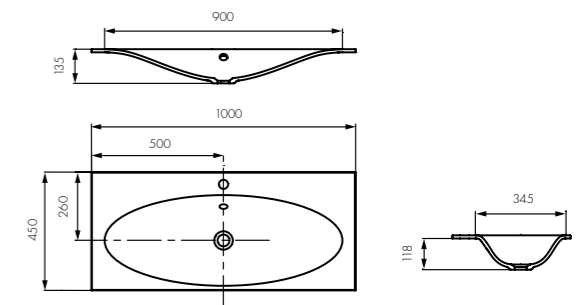

Белый/1A710431T1010

Комплектация

1. Перелив для умывальника
2. Донный клапан
3. Герметик

 глубина 130 мм

 донный клапан

ФАБИА 650

Белый/1A708731FB010

ОНДИНА 800 Д