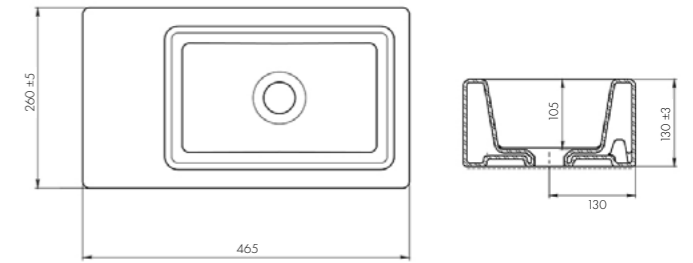

ЭРИС 465

Белый/1WH301972