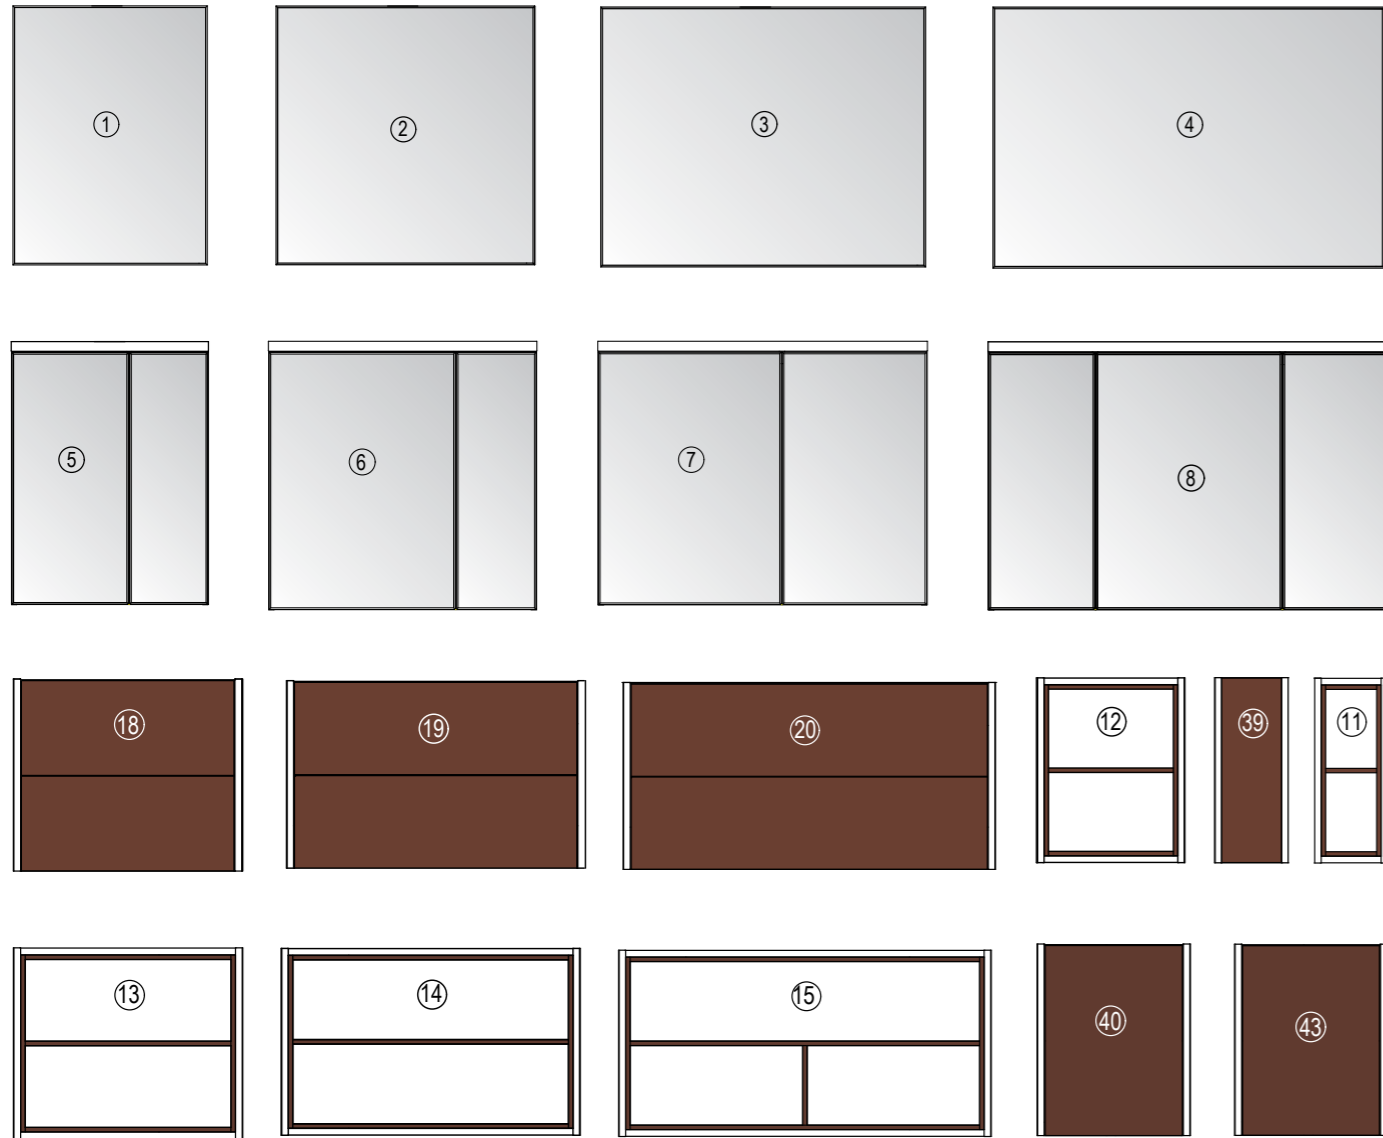

СОСТАВ КОЛЛЕКЦИИ