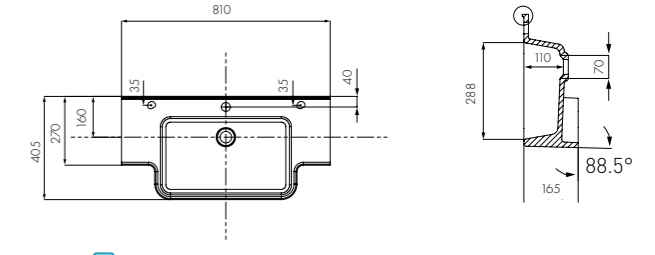

HOTEL B 810
Белый/1A710231PI010

- глубина 110 мм
- донный клапан