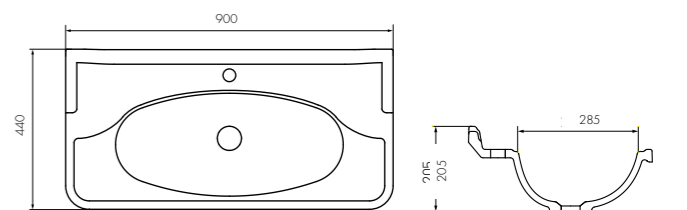

- глубина 120 мм
- донный клапан