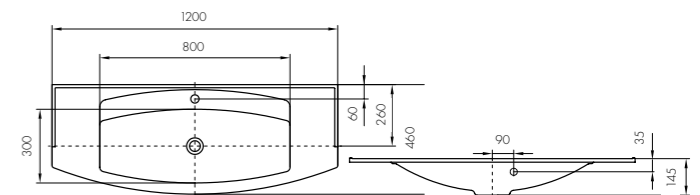

Белый/1A704531ML010

- глубина 115 мм
- донный клапан