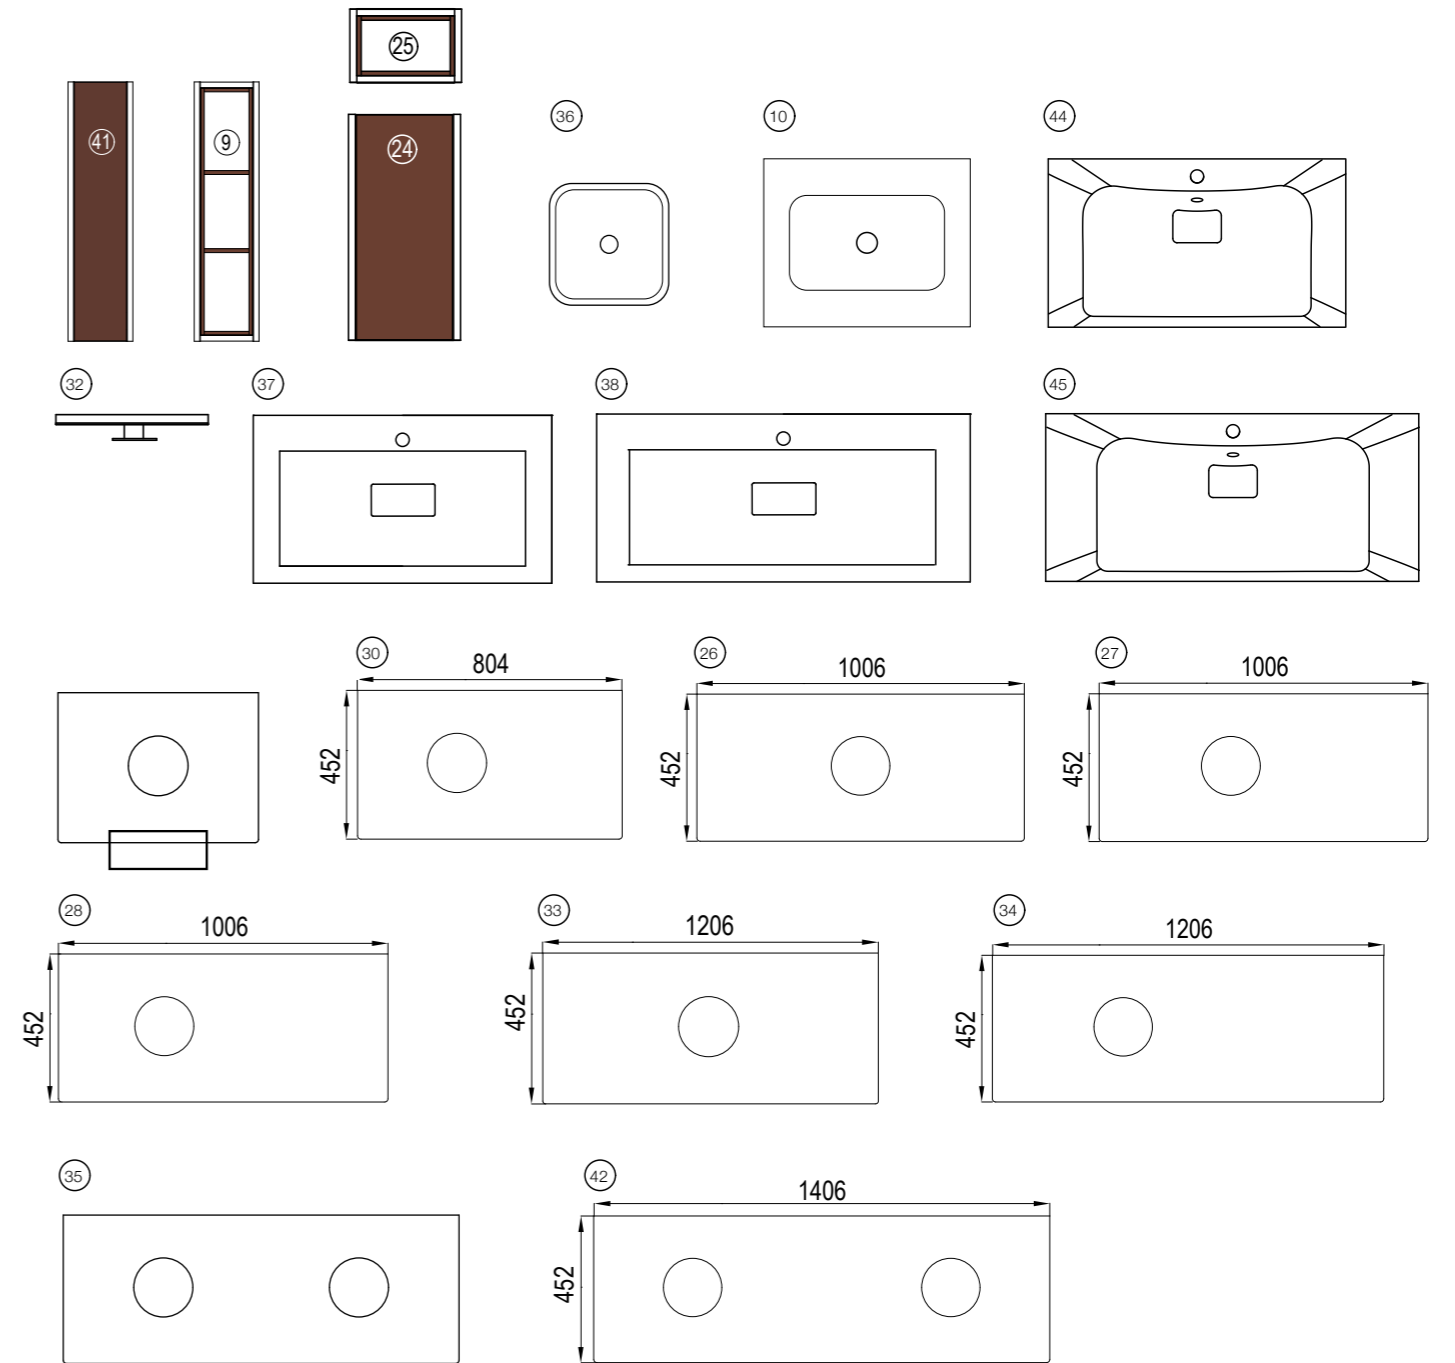

СОСТАВ КОЛЛЕКЦИИ