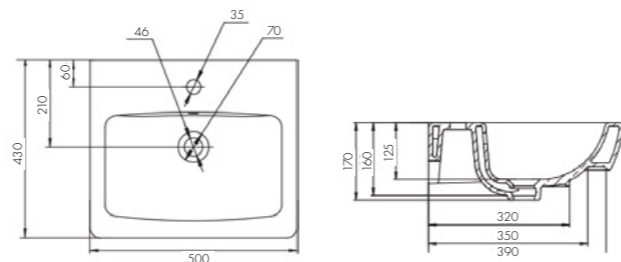

Белый/1WH302421

КОРАЛЛ 830 П/КРЫЛО

Белый/1WH110228

МИРАНДА 800

Белый/1WH302251

НЕО 500

Белый/1WH302184

глубина 140 мм