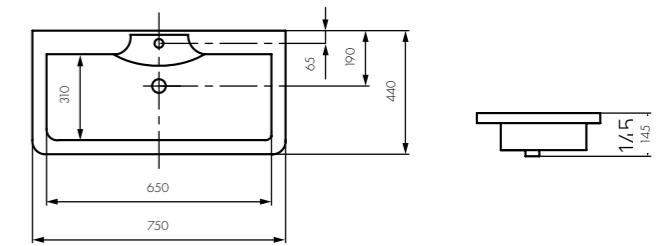

СИЕНА 750

Комплектация

1. Перелив для умывальника
2. Донный клапан
3. Герметик

Белый/1A704131SN010

- глубина 115 мм
- донный клапан

САКУРА 1200

Комплектация

1. Выпуск
2. Герметик