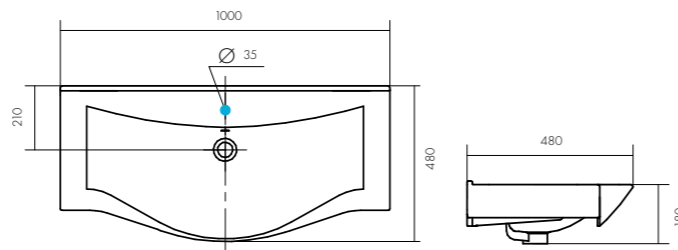

БЕВЕРЛИ 1000

Белый/1WH302501