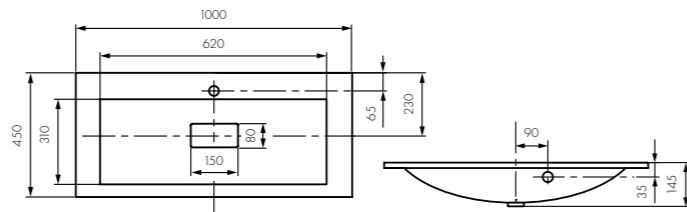

Белый/1A70473KPR010

- глубина 120 мм
- крышка слива в цвет раковины

Комплектация

1. Перелив для умывальника
2. Выпуск
3. Герметик