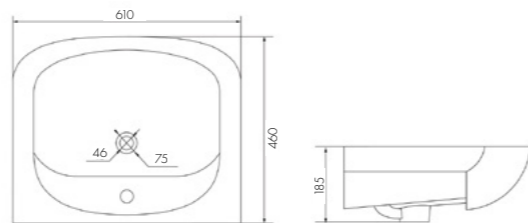

АКВАРЕЛЬ 600

Белый/1WH110195