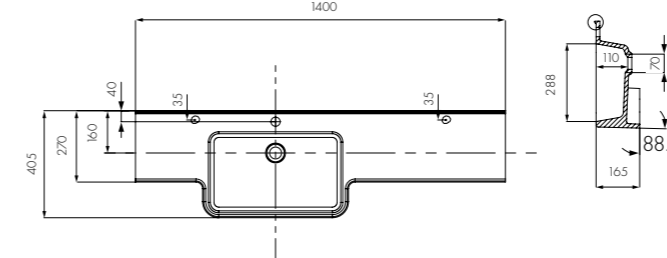

Комплектация

1. Перелив для умывальника
2. Донный клапан
3. Дозатор для мыла
4. Навесы левый, правый

HOTEL B

Комплектация

1. Перелив для умывальника
2. Донный клапан
3. Кронштейны

HOTEL B 1400
левая (на фото) / правая
Белый/1A709731PI01L- левая /
1A709731PI01P- правая