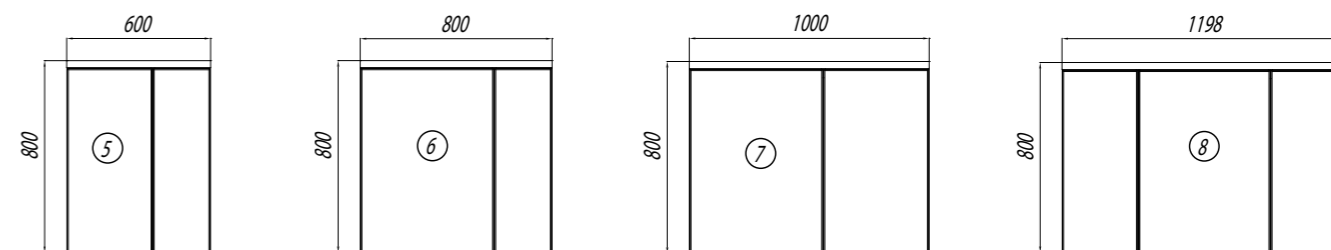

ЗЕРКАЛЬНЫЕ ШКАФЫ

Дополнительно предлагается широкая линейка зеркальных шкафов. Они снабжены выключателем и розеткой; светильник (такой же как в зеркале) включен в комплектацию. Створки установлены на петли со встроенными доводчиками, которые закрываются бесшумно.

Зеркальный шкаф
БРУК 60
1A200502BC010

Зеркальный шкаф
БРУК 80
1A200602BC010

Зеркальный шкаф БРУК 100
1A200702BC010

Зеркальный шкаф БРУК 120
1A200802BC010