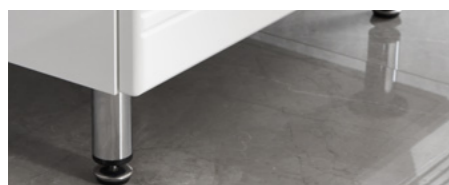

Хромированная фурнитура

Регулируемые ножки

ОНДА

Простое решение для типовых ванных комнат, с нейтральным рисунком и четкими геометрическими линиями. Регулируемые по высоте ножки и идеальная глянцевая поверхность позволяют этой мебели стать небольшим, но весомым украшением любой ванной комнаты.