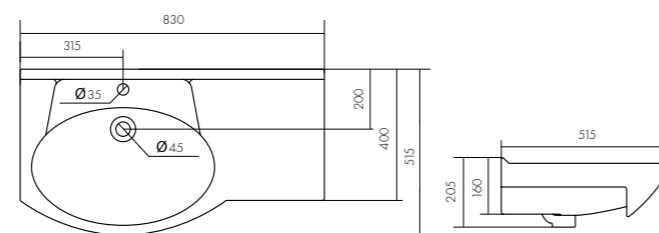

КОРАЛЛ 830 П/КРЫЛО

Белый/1WH110228