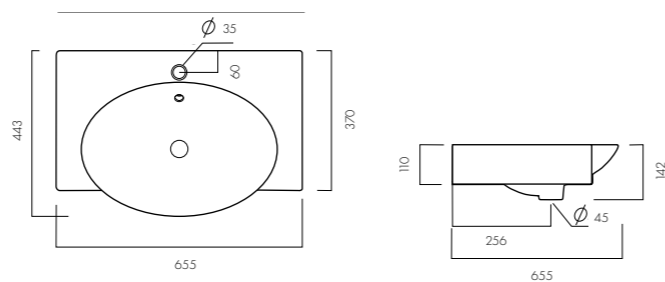

INFINITY 650

Белый/1AX161WBXX000