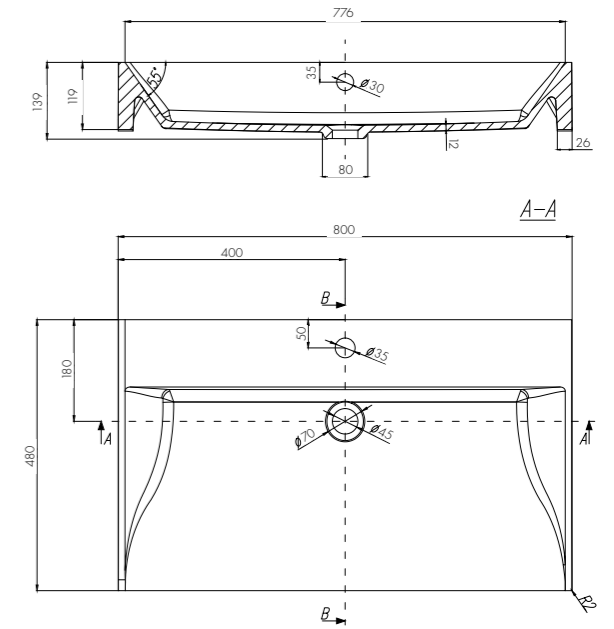

ОНДИНА 800 Д

Белый/1A710931ТЮ10