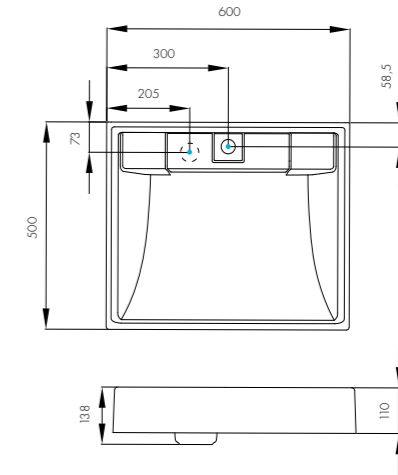

Белый/1A72103KRW010

Белый/1A72113KRW010

Комплектация

1. Выпуск
2. Герметик
3. 2 кронштейна