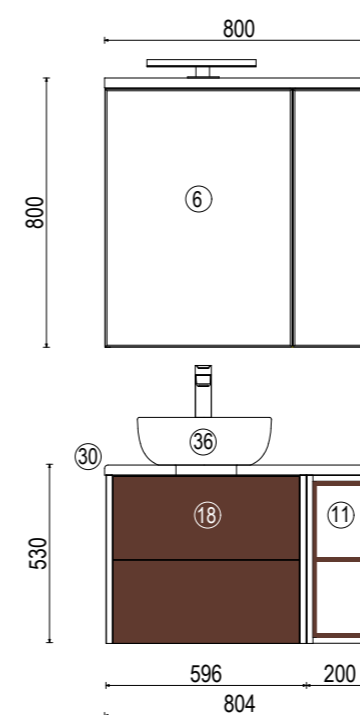

3. КОМПОЗИЦИЯ 80 CM

№	Наименование	Артикул	Количество
18	Модуль под раковину с двумя ящиками БРУК 60	1A201901BCD*0	1
36	Раковина KHROMA 40 x 40 белая	7327654000	1
30	Столешница 80 (60+20) для одной раковины	1A204205BC010	1
6	Зеркало-шкаф БРУК 80	1A200602BC010	1