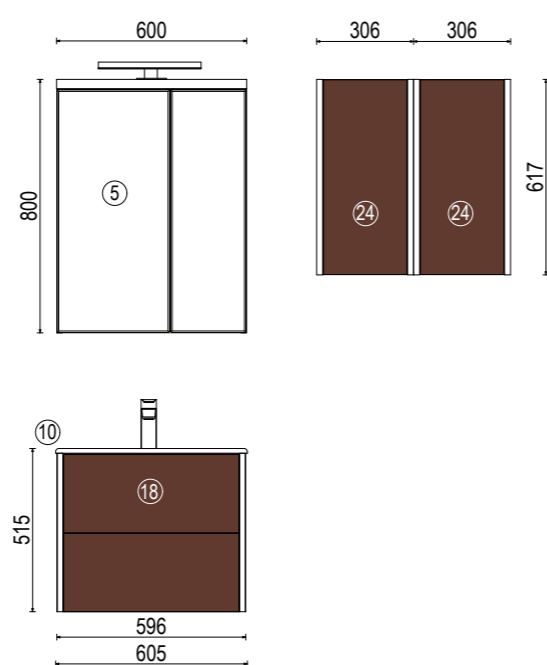

2. КОМПОЗИЦИЯ 60 CM

№	Наименование	Артикул	Количество
18	Модуль под раковину с двумя ящиками БРУК 60	1A201901BCD*0	1
36	Раковина KHROMA 40 x 40 белая	7327654000	1
31	Столешница 60 (центр) для одной раковины	1A204105BC010	1
1	Зеркало БРУК 60	1A200102BC010	1
32	Светильник Fagus, IP44, 5.6Вт, 4000К, хром	1A207805BC000	1
24	Шкаф одностворчатый БРУК	1A202503BCD*0	2
25	Модуль для шкафа открытый	1A202603BCD*0	1

№	Наименование	Артикул	Количество
18	Модуль под раковину с двумя ящиками БРУК 60	1A201901BCD*0	1
10	Раковина Victoria Unik 600 мм	732782100Y	1
5	Зеркало-шкаф БРУК 6	1A200502BC010	1
24	Шкаф одностворчатый БРУК	1A202503BCD*0	2