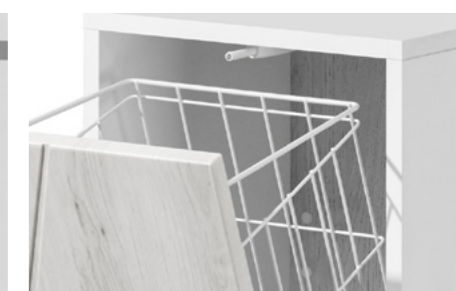

Бельевая корзина в шкафу-колонне

Текстуры фасадов

Белый Глянцевый /
Ольха Наварра