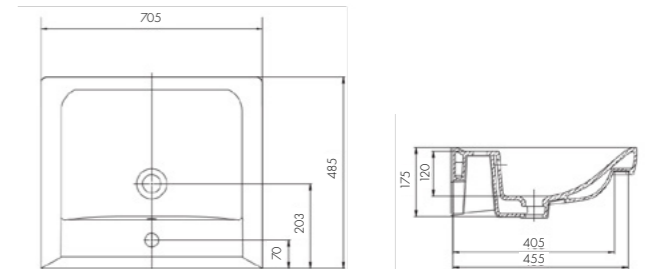

Белый/1WH302083

глубина 120 мм