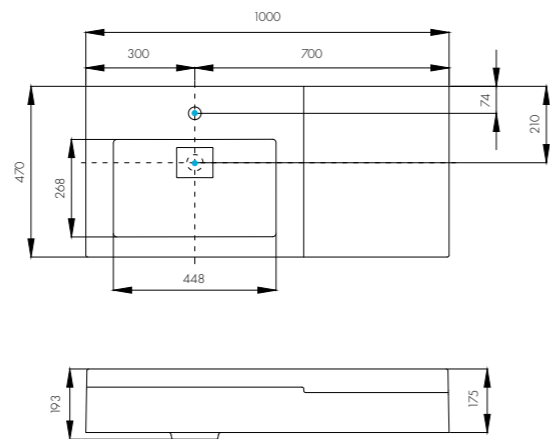

СИЕНА 750

Комплектация

1. Перелив для умывальника
2. Донный клапан
3. Герметик

Белый/1A704131SN010

- глубина 115 мм
- донный клапан

САКУРА 1200

Комплектация

1. Выпуск
2. Герметик