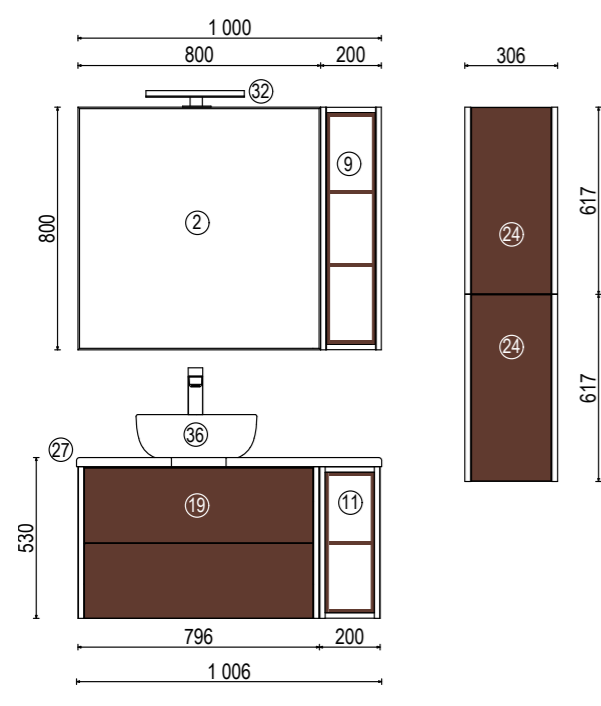

РЕШЕНИЯ ДЛЯ ВАННЫХ КОМНАТ

9. КОМПОЗИЦИЯ 100 CM