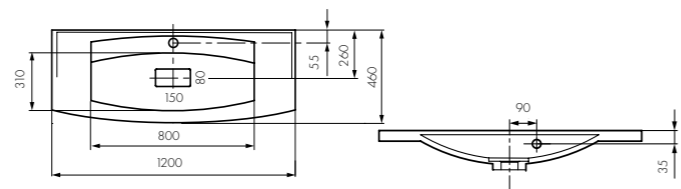

Белый/1A704531ML010

- глубина 115 мм
- крышка слива в цвет раковины

Комплектация

1. Перелив для умывальника
2. Выпуск
3. Герметик