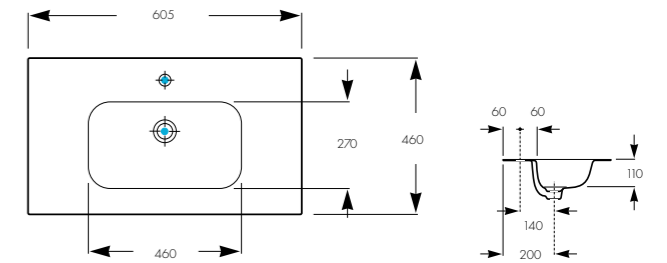

VICTORIA-N 600

Белый/732799E000