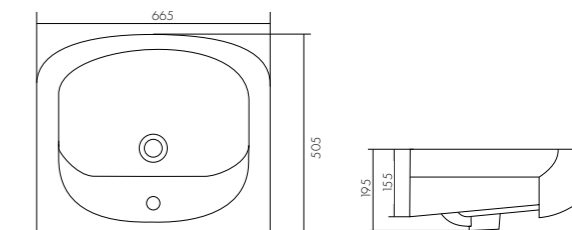

Белый/1WH110195

АКВАНЬЮ 450

Белый/1WH110150

-  глубина 110 мм

АКВАПОЛО 650

Белый/1WH110162

-  глубина 140 мм

АКВАРЕЛЬ 600