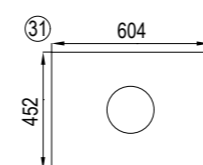

БАЗОВЫЙ НАБОР СТОЛЕШНИЦ

Несимметричные столешницы реверсивны (могут быть установлены как в левом, так и в правом исполнении) Для установки раковины в наборе обязательно должен присутствовать базовый модуль 60, 80 или 100 см. На модули 40 см и 20 см (без базовых) установка накладной раковины не предполагается

Столешница 60 (центр)
1A204105BC010