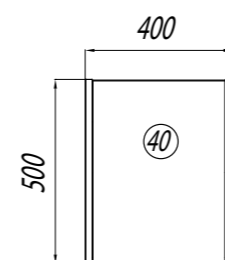

ЗАКРЫТЫЕ

Модуль БРУК 40
с распашным фасадом
1A201101BCD*0