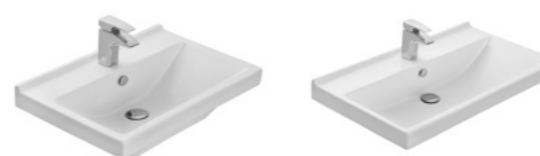

РАКОВИНЫ

Наименование	Габариты, ш*в*г (мм)	Цвет, артикул	Вес нетто (кг)	Комплектация
Умывальник "Fest 60"		1AX167WBXX000		слив-перелив
Умывальник "Fest 80"		1AX168WBXX000		слив-перелив