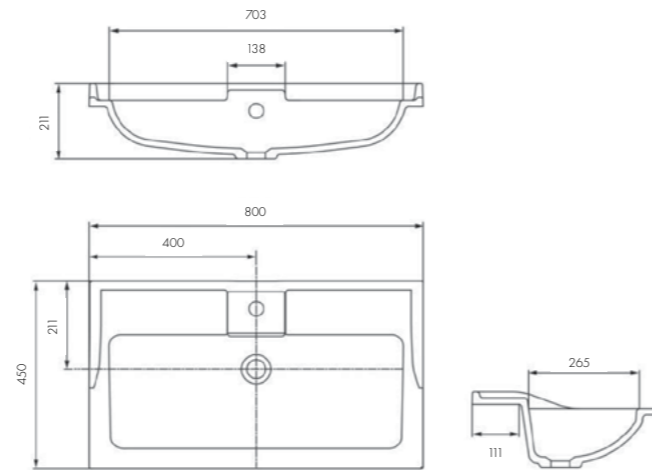

ФАБИА 800

Белый/1A708031FB010