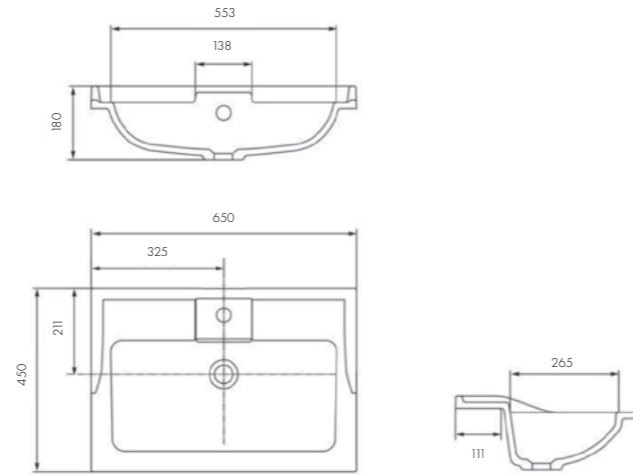

Белый/1A710431T1010

Комплектация

1. Перелив для умывальника
2. Донный клапан
3. Герметик

 глубина 130 мм

 донный клапан

ФАБИА 650

Белый/1A708731FB010

ОНДИНА 800 Д