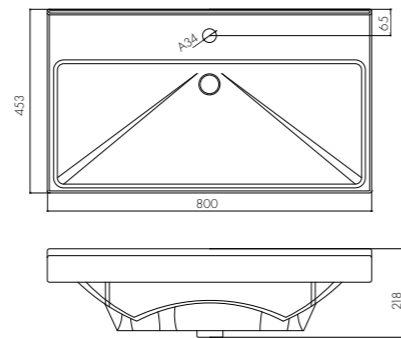

FEST 800

Белый/1AX168WBXX000