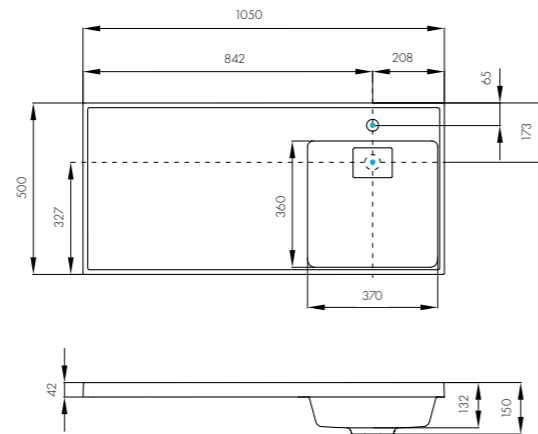

Комплектация

1. Выпуск
2. Герметик

- глубина 120 мм
- донный клапан

ЛОНДРИ 1050

Белый/1A72223KLN010

Комплектация

1. Выпуск
2. Герметик
3. 1 кронштейн

ЛОНДРИ 1200