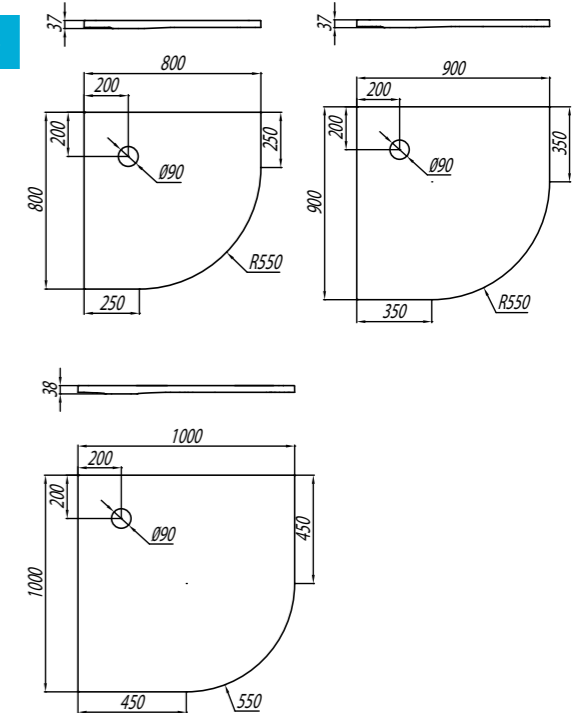

3

4

1. Пятиугольник 90x90 см 100x100 см
2. Четверть круга 80x80 см 90x90 см 100x100 см

3

4

3

Наименование	Габариты ш*в*г (см)	Цвет / артикул
Поддон Калифорния 90 см пятиугольник	90x90x3,6	1A714836CA010/ белый
Поддон Калифорния 100 см пятиугольник	100x100x3,8	1A714936CA010/ белый