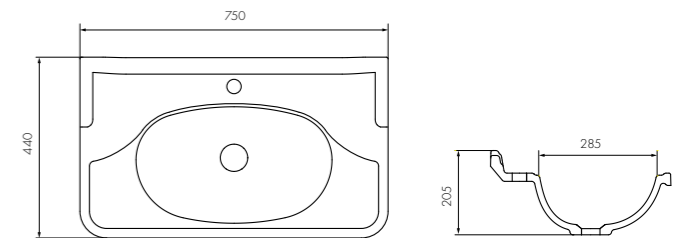

- глубина 120 мм
- донный клапан

ВЕНЕЦИЯ 750

Белый/1A707031VN010

Комплектация

1. Выпуск
2. Герметик

- глубина 120 мм
- донный клапан

ВЕНЕЦИЯ 900

Белый/1A707031VN010