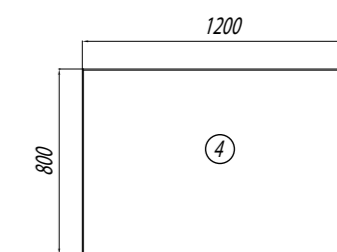

Зеркало БРУК 120
1A200402BC010

ОТКРЫТЫЕ