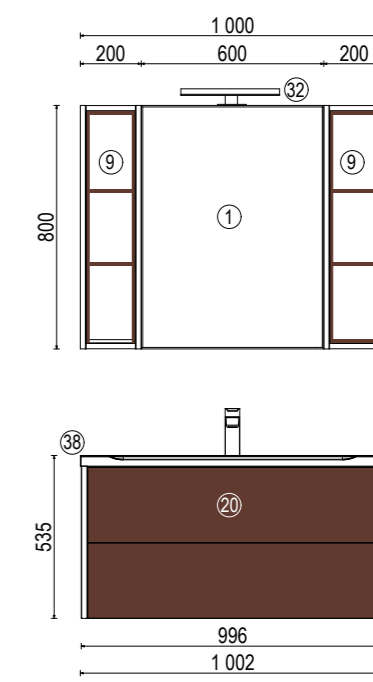

8. КОМПОЗИЦИЯ 100 CM

№	Наименование	Артикул	Количество
19	Модуль под раковину с двумя ящиками БРУК 80	1A202001BCD*0	1
44	Раковина БРУК 800, белая	1A71453KBC010	1
6	Зеркало-шкаф БРУК 80	1A200602BC010	1
24	Шкаф одностворчатый БРУК	1A202503BCD*0	1
25	Модуль для шкафа открытый	1A202603BCD*0	1
24	Шкаф одностворчатый БРУК	1A202503BCD*0	1
25	Модуль для шкафа открытый	1A202603BCD*0	1

№	Наименование	Артикул	Количество
18	Модуль под раковину с двумя ящиками БРУК 60 дуб феррара	1A201901BCDF0	1
11	Модуль подвесной открытый БРУК 20 дуб феррара	1A201101BCDF0	2
26	Столешница 100 центр (20+60+20) для одной раковины	1A204805BC010	1
36	Раковина КНРОМА 40 x 40 белая	7327654000	1
7	Зеркало-шкаф БРУК 100	1A200702BC010	1

№	Наименование	Артикул	Количество
19	Модуль под раковину с двумя ящиками БРУК 80	1A202001BCD*0	1
11	Модуль подвесной открытый БРУК 20	1A201101BCD0	1
27	Столешница 100 (80+20) для одной раковины	1A204305BC010	1
36	Раковина КНРОМА 40 x 40 белая	7327654000	1
2	Зеркало БРУК 80	1A200202BC010	1
9	Модуль для зеркала открытый БРУК 20	1A200903BCD*0	1
32	Светильник Fagus, IP44, 5.6Вт, 4000К, хром	1A207805BC000	1
24	Шкаф одностворчатый БРУК	1A202503BCD*0	2

№	Наименование	Артикул	Количество
20	Модуль под раковину с двумя ящиками БРУК 100	1A202101BCD*0	1
45	Раковина БРУК 1000 белая	1A71333RDC010	1
1	Зеркало БРУК 60	1A200102BC010	1
9	Модуль для зеркала открытый БРУК 20	1A200903BCD*0	2
32	Светильник Fagus, IP44, 5.6Вт, 4000К, хром	1A207805BC000	1

* Для получения полного артикула изделия поставьте вместо * соответствующий код цвета