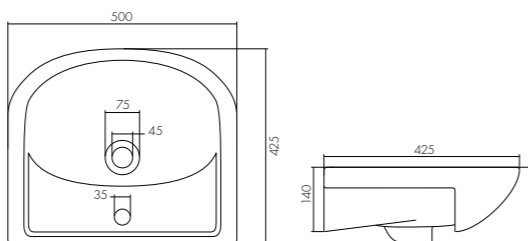

АКВАТОП 500

Белый/1WH110171