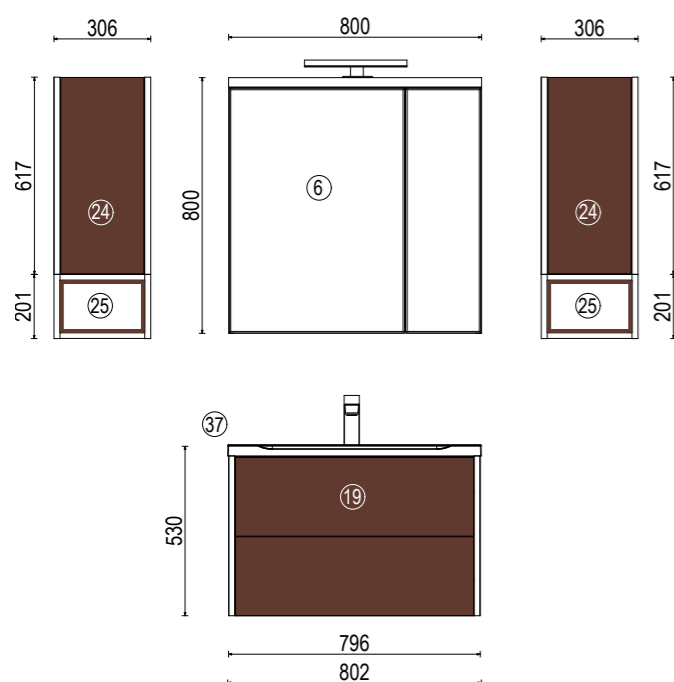

РЕШЕНИЯ ДЛЯ ВАННЫХ КОМНАТ

5. КОМПОЗИЦИЯ 80 CM