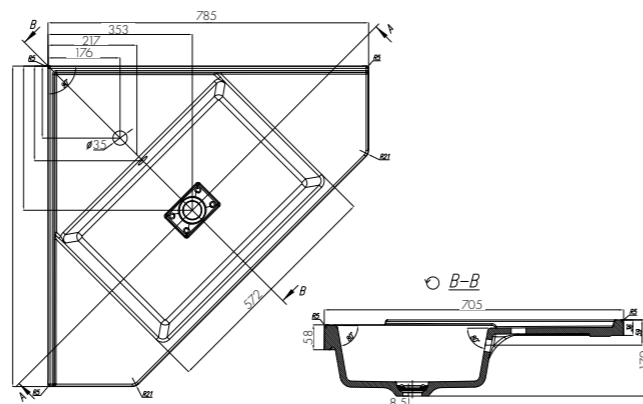

КАНТАРА 780

Белый/1A715331AN010