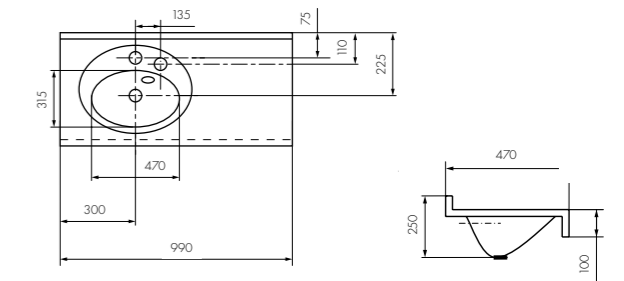

ОТЕЛЬ 3/1200 левая / правая (на фото)

Комплектация

1. Перелив для умывальника
2. Донный клапан
3. Дозатор для мыла
4. Навесы левый, правый

Белый/1A70063NOT010

- глубина 155 мм
- донный клапан

Белый/1A70073NOT01L – левая
1A70073NOT01R - правая