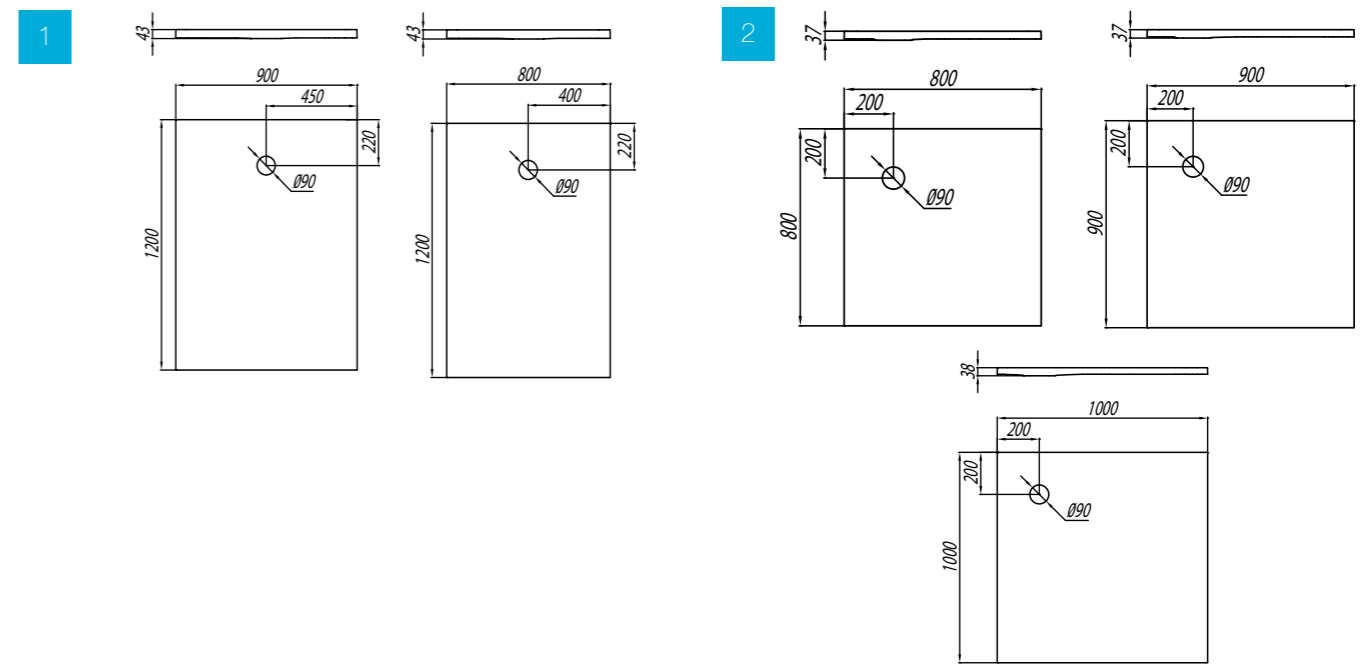

The logo for AQUATON, featuring the brand name in a white, sans-serif font with a blue wave-like graphic element under the letter 'A'.

AQUATON

1

2

- 1. Прямоугольник 120x80 см 120x90 см
- 2. Квадрат 80x80 см 90x90 см 100x100 см