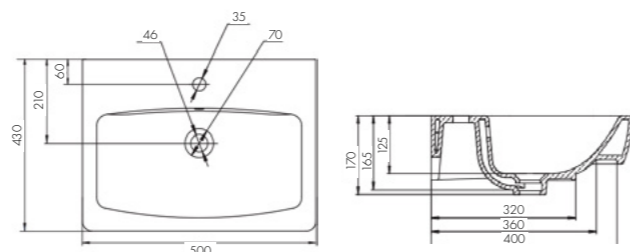

Белый/1WH302186