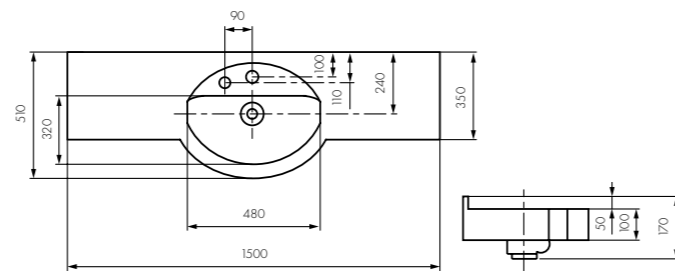

-  глубина 140 мм
-  донный клапан

Комплектация

1. Перелив для умывальника
2. Донный клапан
3. Дозатор для мыла
4. Навесы левый, правый

ОТЕЛЬ 5/1500 с навесами

Белый/1A70133NOT010

-  глубина 140 мм
-  донный клапан