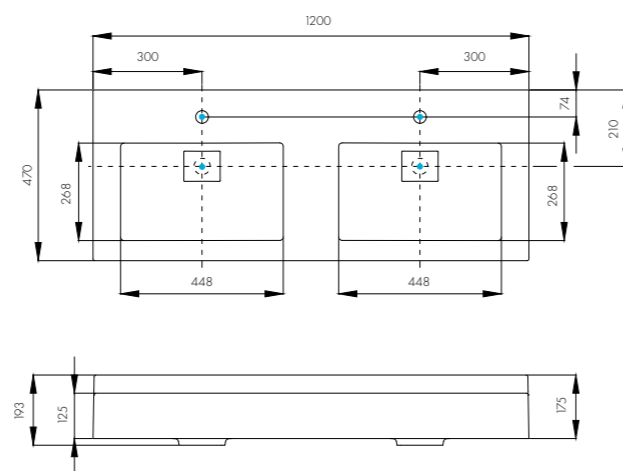

Белый/ 1A72433KSK010